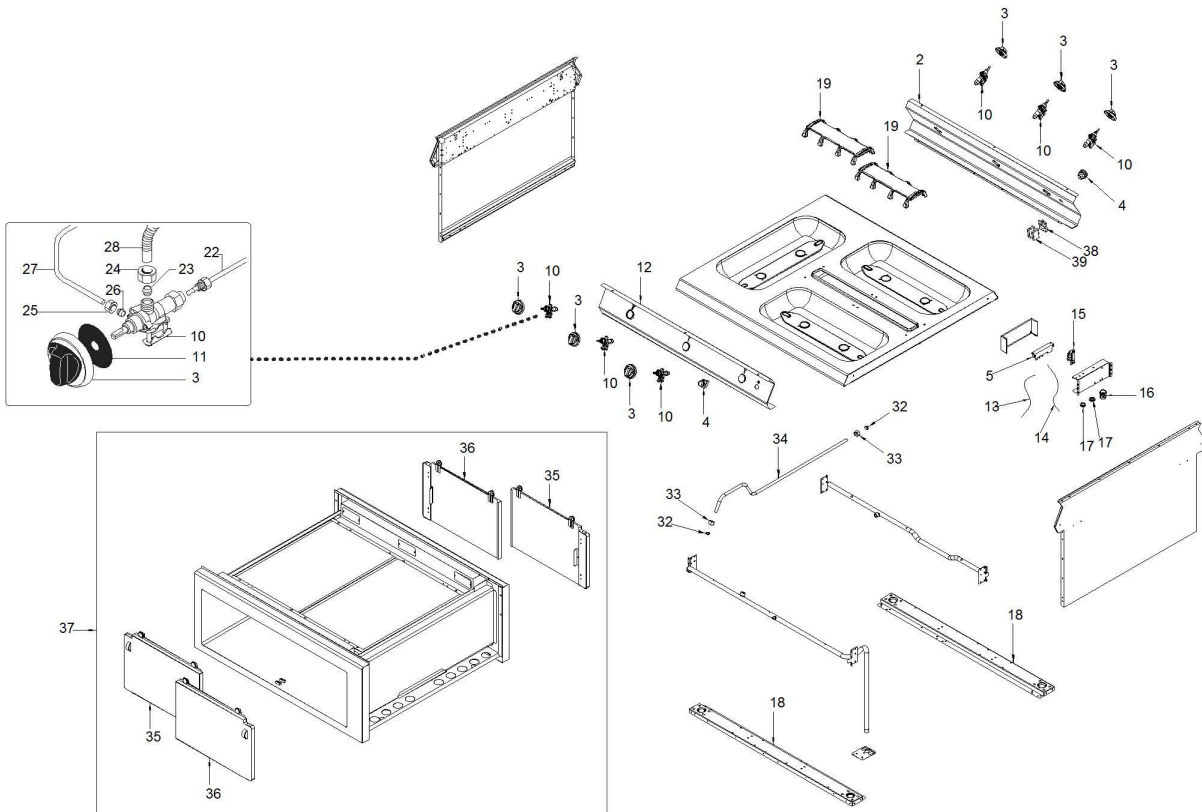

Зип Общепит

vsezip.ru

+7(812)987-08-81

Зип Общепит

vsezip.ru

+7(812)987-08-81

Page	Pos	Code	Description	Info
002	002	3217590	UPPER CONTROL BOARD	31/01/2012-
002	003	3013171	KNOB Ø8	31/01/2012-
002	004	3255190	RED SWITCH	17/10/2014-
002	005	3015000	SPARK IGNITIONDEVICE	31/01/2012-
002	010	3064310	GAS CONTROL	31/01/2012-
002	011	3152250	GAS VALVE GUARD Ø 50	31/01/2012-
002	012	3036680	UPPER CONTROL BOARD	31/01/2012-
002	013	32A3060	CABLE 600MM	31/01/2012-
002	014	32A3070	CABLE 1000MM	31/01/2012-
002	015	32D0171	TERMINAL BOARD	31/01/2012-
002	016	32D1770	FAIRLEAD	31/01/2012-
002	017	32X0140	GROMMET Ø13,5-Ø25	31/01/2012-
002	018	35R4002	PROFILE OMEGA	31/01/2012-
002	019	36C4230	FLUE GUARD	31/01/2012-
002	022	33A0680	THERMOCOUPLE M8X1X600	31/01/2012-
002	023	36Q0080	BICONE Ø 10X6.5	31/01/2012-
002	024	36Q0830	BICONE NUT Ø 10	31/01/2012-
002	025	36Q1000	CLOSING BICONE NUT Ø4	31/01/2012-
002	026	36Q1040	BICONE Ø4	31/01/2012-
002	027	3079290	FLEXIBLE PIPE L=400	31/01/2012-
002	028	3014320	FLEXIBLE PIPE DN10 L=400	31/01/2012-
002	032	3038360	TEFLON BICONE Ø 14	31/01/2012-
002	033	36Q0210	BICONE NUT Ø 14	31/01/2012-
002	034	3014150	MANIFOLD NIPPLE PIPE	31/01/2012-
002	035	6017840	LH DOOR ASS. Y	31/01/2012-
002	036	6017830	RH DOOR ASS. Y	31/01/2012-
002	037	6029780	GROUP THROUGH CABIN	31/01/2012-
002	038	3255200	SUPPORT	17/10/2014-
002	039	3255210	CONTACT 1NA	17/10/2014-
003	001	6029680	GRID + PIN	12/06/2012-
003	002	6013761	BURNER SUPPORT 7kW	12/06/2012-
003	003	34A2381	PILOT BURNER SUPPORT	12/06/2012-
003	004	33A1490	PILOT PIPE	12/06/2012-
003	005	3019380	BURNER Ø 110 7kW	12/06/2012-
003	006	31V0241	PIVOT	12/06/2012-
003	007	3019390	BURNER CAP Ø 110 7kW	12/06/2012-
003	008	33A0680	THERMOCOUPLE M8X1X600	12/06/2012-
003	009	36Q0060	CLOSING BICONE NUT Ø 6	12/06/2012-
003	010	36Q1620	BICONE SCREW M 12X1	12/06/2012-
003	011	36Q0020	BICONE Ø 6 X 6.5	12/06/2012-
003	012	32T0350	IGNITION PLUG	12/06/2012-
003	013	3152550	RING "OR" Ø 6.0	12/06/2012-
003	014	3120460	SEAL RING	12/06/2012-
003	015	3152370	RING "OR" Ø 34.65	12/06/2012-
003	016	33A1920	PILOT BURNER BODY	12/06/2012-
003	017	36Q1000	CLOSING BICONE NUT Ø4	12/06/2012-
003	018	36Q1040	BICONE Ø4	12/06/2012-
003	019	36Q1630	BICONE Ø 8X6.5	12/06/2012-
003	020	36Q0080	BICONE Ø 10X6.5	12/06/2012-
003	021	36Q0610	BICONE SCREW Ø10	12/06/2012-
003	022	3152040	RING "OR" Ø 47,35	12/06/2012-