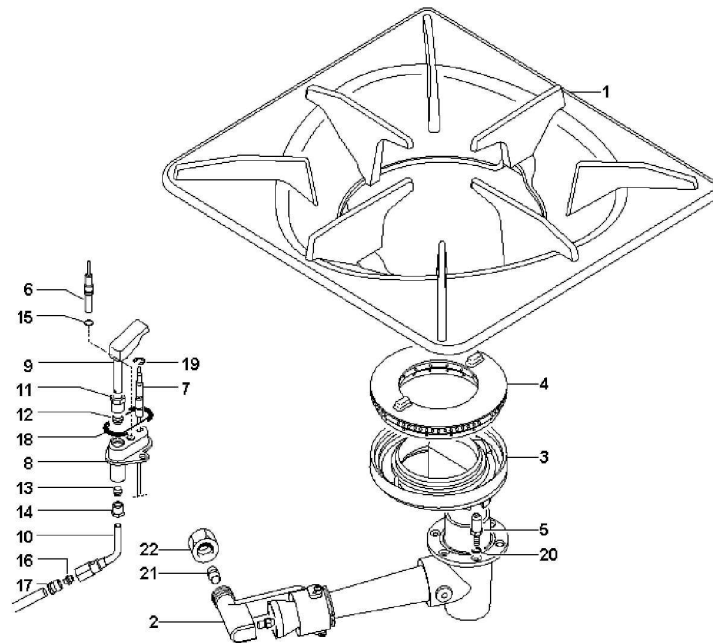

Зип Общепит

vsezip.ru

+7(812)987-08-81

Зип Общепит

vsezip.ru

+7(812)987-08-81

Page	Pos	Code	Description	Info
002	002	3217590	UPPER CONTROL BOARD	31/01/2012-
002	003	3013171	KNOB Ø8	31/01/2012-
002	004	3255190	RED SWITCH	17/10/2014-
002	005	3015000	SPARK IGNITIONDEVICE	31/01/2012-
002	010	3064310	GAS CONTROL	31/01/2012-
002	011	3152250	GAS VALVE GUARD Ø 50	31/01/2012-
002	012	3036680	UPPER CONTROL BOARD	31/01/2012-
002	013	32A3060	CABLE 600MM	31/01/2012-
002	014	32A3070	CABLE 1000MM	31/01/2012-
002	015	32D0171	TERMINAL BOARD	31/01/2012-
002	016	32D1770	FAIRLEAD	31/01/2012-
002	017	32X0140	GROMMET Ø13,5-Ø25	31/01/2012-
002	018	35R4002	PROFILE OMEGA	31/01/2012-
002	019	36C4230	FLUE GUARD	31/01/2012-
002	022	33A0680	THERMOCOUPLE M8X1X600	31/01/2012-
002	023	36Q0080	BICONE Ø 10X6.5	31/01/2012-
002	024	36Q0830	BICONE NUT Ø 10	31/01/2012-
002	025	36Q1000	CLOSING BICONE NUT Ø4	31/01/2012-
002	026	36Q1040	BICONE Ø4	31/01/2012-
002	027	3079290	FLEXIBLE PIPE L=400	31/01/2012-
002	028	3014320	FLEXIBLE PIPE DN10 L=400	31/01/2012-
002	032	3038360	TEFLON BICONE Ø 14	31/01/2012-
002	033	36Q0210	BICONE NUT Ø 14	31/01/2012-
002	034	3014150	MANIFOLD NIPPLE PIPE	31/01/2012-
002	035	6017840	LH DOOR ASS. Y	31/01/2012-
002	036	6017830	RH DOOR ASS. Y	31/01/2012-
002	037	6029780	GROUP THROUGH CABIN	31/01/2012-
002	038	3255200	SUPPORT	17/10/2014-
002	039	3255210	CONTACT 1NA	17/10/2014-
003	001	6029680	GRID + PIN	12/06/2012-
003	002	6013761	BURNER SUPPORT 7kW	12/06/2012-
003	003	34A2381	PILOT BURNER SUPPORT	12/06/2012-
003	004	33A1490	PILOT PIPE	12/06/2012-
003	005	3019380	BURNER Ø 110 7kW	12/06/2012-
003	006	31V0241	PIVOT	12/06/2012-
003	007	3019390	BURNER CAP Ø 110 7kW	12/06/2012-
003	008	33A0680	THERMOCOUPLE M8X1X600	12/06/2012-
003	009	36Q0060	CLOSING BICONE NUT Ø 6	12/06/2012-
003	010	36Q1620	BICONE SCREW M 12X1	12/06/2012-
003	011	36Q0020	BICONE Ø 6 X 6.5	12/06/2012-
003	012	32T0350	IGNITION PLUG	12/06/2012-
003	013	3152550	RING "OR" Ø 6.0	12/06/2012-
003	014	3120460	SEAL RING	12/06/2012-
003	015	3152370	RING "OR" Ø 34.65	12/06/2012-
003	016	33A1920	PILOT BURNER BODY	12/06/2012-
003	017	36Q1000	CLOSING BICONE NUT Ø4	12/06/2012-
003	018	36Q1040	BICONE Ø4	12/06/2012-
003	019	36Q1630	BICONE Ø 8X6.5	12/06/2012-
003	020	36Q0080	BICONE Ø 10X6.5	12/06/2012-
003	021	36Q0610	BICONE SCREW Ø10	12/06/2012-
003	022	3152040	RING "OR" Ø 47,35	12/06/2012-