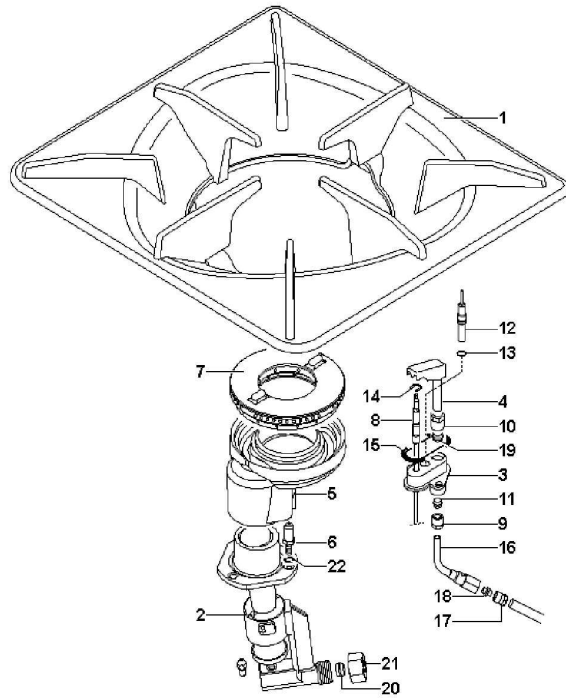

Зип Общепит

vsezip.ru

+7(812)987-08-81

Зип Общепит

vsezip.ru

+7(812)987-08-81

Page	Pos	Code	Description	Info
002	002	3217590	UPPER CONTROL BOARD	31/01/2012-
002	003	3013171	KNOB Ø8	31/01/2012-
002	004	3255190	RED SWITCH	17/10/2014-
002	005	3015000	SPARK IGNITIONDEVICE	31/01/2012-
002	010	3064310	GAS CONTROL	31/01/2012-
002	011	3152250	GAS VALVE GUARD Ø 50	31/01/2012-
002	012	3036680	UPPER CONTROL BOARD	31/01/2012-
002	013	32A3060	CABLE 600MM	31/01/2012-
002	014	32A3070	CABLE 1000MM	31/01/2012-
002	015	32D0171	TERMINAL BOARD	31/01/2012-
002	016	32D1770	FAIRLEAD	31/01/2012-
002	017	32X0140	GROMMET Ø13,5-Ø25	31/01/2012-
002	018	35R4002	PROFILE OMEGA	31/01/2012-
002	019	36C4230	FLUE GUARD	31/01/2012-
002	022	33A0680	THERMOCOUPLE M8X1X600	31/01/2012-
002	023	36Q0080	BICONE Ø 10X6.5	31/01/2012-
002	024	36Q0830	BICONE NUT Ø 10	31/01/2012-
002	025	36Q1000	CLOSING BICONE NUT Ø4	31/01/2012-
002	026	36Q1040	BICONE Ø4	31/01/2012-
002	027	3079290	FLEXIBLE PIPE L=400	31/01/2012-
002	028	3014320	FLEXIBLE PIPE DN10 L=400	31/01/2012-
002	032	3038360	TEFLON BICONE Ø 14	31/01/2012-
002	033	36Q0210	BICONE NUT Ø 14	31/01/2012-
002	034	3014150	MANIFOLD NIPPLE PIPE	31/01/2012-
002	035	6017840	LH DOOR ASS. Y	31/01/2012-
002	036	6017830	RH DOOR ASS. Y	31/01/2012-
002	037	6029780	GROUP THROUGH CABIN	31/01/2012-
002	038	3255200	SUPPORT	17/10/2014-
002	039	3255210	CONTACT 1NA	17/10/2014-
003	001	6029680	GRID + PIN	12/06/2012-
003	002	6013761	BURNER SUPPORT 7kW	12/06/2012-
003	003	34A2381	PILOT BURNER SUPPORT	12/06/2012-
003	004	33A1490	PILOT PIPE	12/06/2012-
003	005	3019380	BURNER Ø 110 7kW	12/06/2012-
003	006	31V0241	PIVOT	12/06/2012-
003	007	3019390	BURNER CAP Ø 110 7kW	12/06/2012-
003	008	33A0680	THERMOCOUPLE M8X1X600	12/06/2012-
003	009	36Q0060	CLOSING BICONE NUT Ø 6	12/06/2012-
003	010	36Q1620	BICONE SCREW M 12X1	12/06/2012-
003	011	36Q0020	BICONE Ø 6 X 6.5	12/06/2012-
003	012	32T0350	IGNITION PLUG	12/06/2012-
003	013	3152550	RING "OR" Ø 6.0	12/06/2012-
003	014	3120460	SEAL RING	12/06/2012-
003	015	3152370	RING "OR" Ø 34.65	12/06/2012-
003	016	33A1920	PILOT BURNER BODY	12/06/2012-
003	017	36Q1000	CLOSING BICONE NUT Ø4	12/06/2012-
003	018	36Q1040	BICONE Ø4	12/06/2012-
003	019	36Q1630	BICONE Ø 8X6.5	12/06/2012-
003	020	36Q0080	BICONE Ø 10X6.5	12/06/2012-
003	021	36Q0610	BICONE SCREW Ø10	12/06/2012-
003	022	3152040	RING "OR" Ø 47,35	12/06/2012-