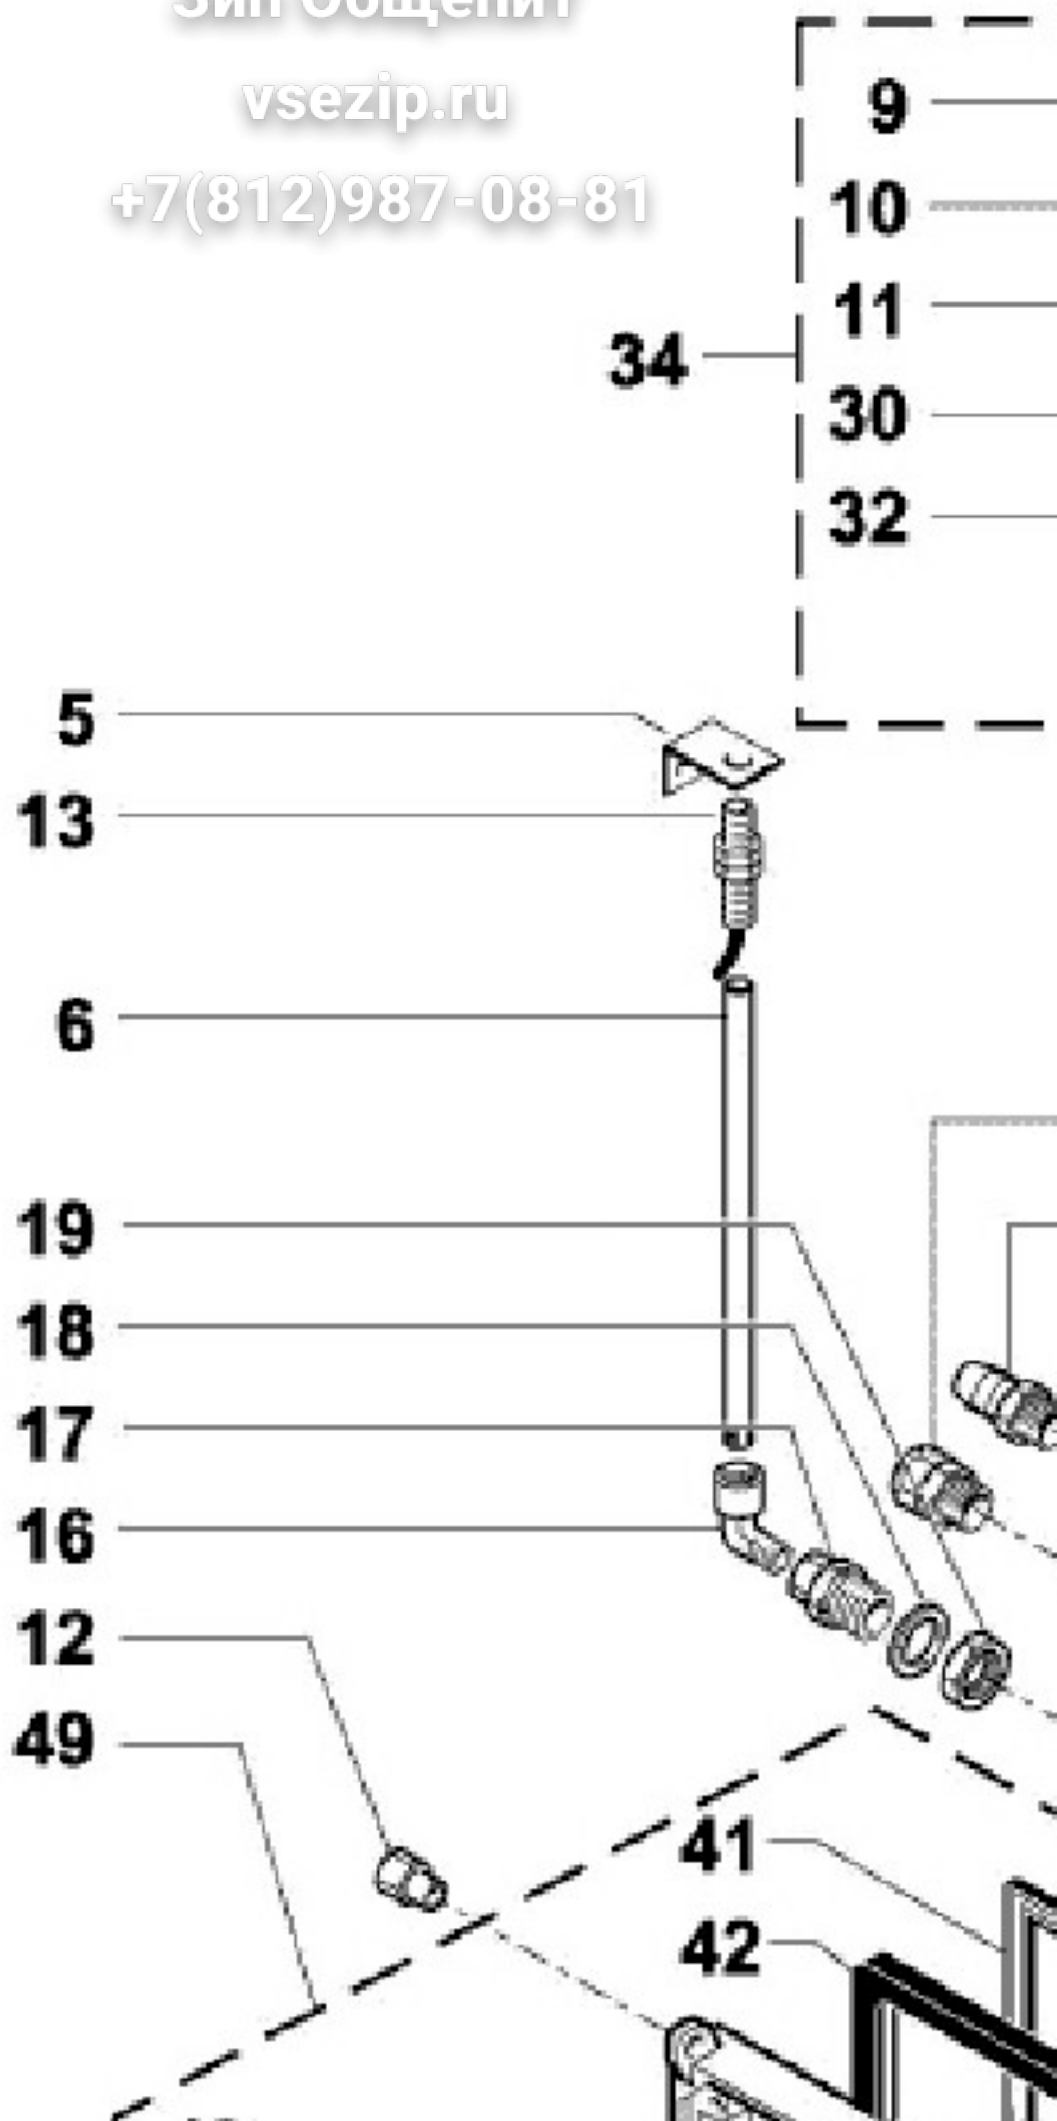

Зип Общепит

vsezip.ru

+7(812)987-08-81

Pos	Code	Description	Info
001	30W3130	CUP BOARD	06/03/1998-
002	3150790	THERMOSTAT PROTECT.	06/03/1998-
003	32M0650	MOTOR	06/03/1998-
004	32Z5560	TIMER	06/03/1998-
005	35V6370	MICRO HOLD. BRACKET	06/03/1998-
006	35X2330	PIPE	06/03/1998-
007	36D6040	PAWL	06/03/1998-
008	37M4770	CONTROL PANEL	06/03/1998-
009	35V6381	BRACKET	06/03/1998-
010	3600310	MAGNET	06/03/1998-
011	3128960	WASHER	06/03/1998-
012	36D9550	BUSHING	06/03/1998-
013	32W3240	MICROSWITCH	06/03/1998-
014	36G2040	PIN	06/03/1998-
015	33Q5180	HOSE SUPPORT	06/03/1998-
016	33Q6040	"ELBOW MF 1/4\''''''	06/03/1998-
017	33Q6210	REDUCING	06/03/1998-
018	3128840	WASHER	06/03/1998-
019	3117580	LOCK NUT	06/03/1998-
020	3140460	HOSE CLAMP	06/03/1998-
021	3151300	WASHER	06/03/1998-
022	36G6590	TRANSMISSION SHAFT	06/03/1998-
023	3190830	WASHER	06/03/1998-
024	36F0090	BEARING	06/03/1998-
025	36G5950	BEARING	06/03/1998-
026	36G6600	PULLEY	06/03/1998-
027	36G6610	BELT	06/03/1998-
028	36G6620	PULLEY	06/03/1998-
029	35V1230	SUPPORT	06/03/1998-
030	36Z6501	COVER	06/03/1998-
031	3151750	"O" RING Ø 400	06/03/1998-
032	37Q7330	GASKET	06/03/1998-
033	36M5090	HANDLE	06/03/1998-
034	6005380	WELL LID ASS. Y	06/03/1998-
035	3600870	CHAMBER BOTTOM	06/03/1998-
036	35X1150	DRAIN PIPE	06/03/1998-
037	35D7790	BOTTOM PLATE	06/03/1998-
038	36C0800	FOOT	06/03/1998-
039	35M0850	BOTTOM PLATE	06/03/1998-
040	35S8400	SAFETY THERM.	06/03/1998-
041	36C0011	SUPPORT FRAME	06/03/1998-
042	37Q7860	DOOR GASKET	06/03/1998-
043	36Z6531	DOOR	06/03/1998-
044	35G4730	HATCH CLOSING DEVICE	06/03/1998-
045	37M7870	PANEL	06/03/1998-
046	3600160	MAGNET	06/03/1998-
047	32Q0510	EL. CABLES	06/03/1998-
048	6005400	HANDLE	06/03/1998-
049	6000930	DOOR UNIT	06/03/1998-
050	3201600	SWITCH COVERING	06/03/1998-
051	32W2960	SWITCH	06/03/1998-