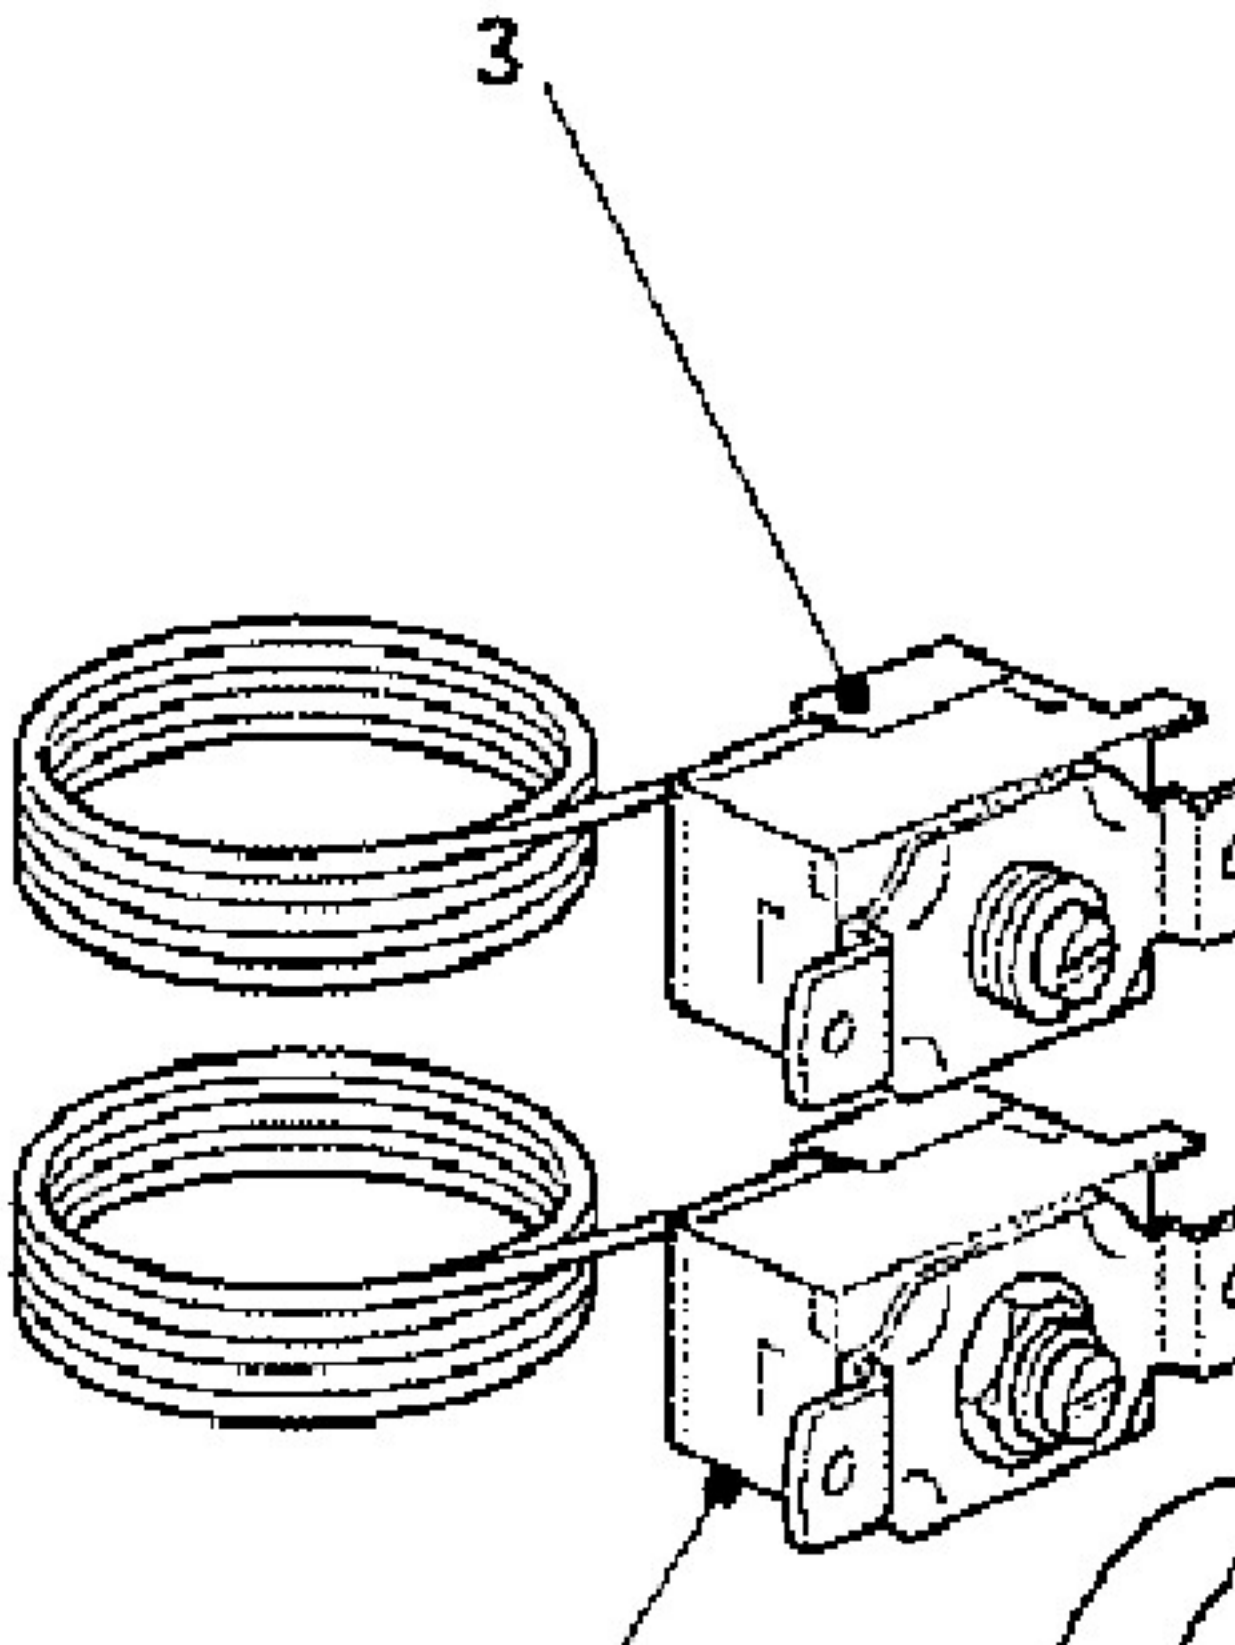

Зип Общепит

vsezip.ru

+7(812)987-08-81