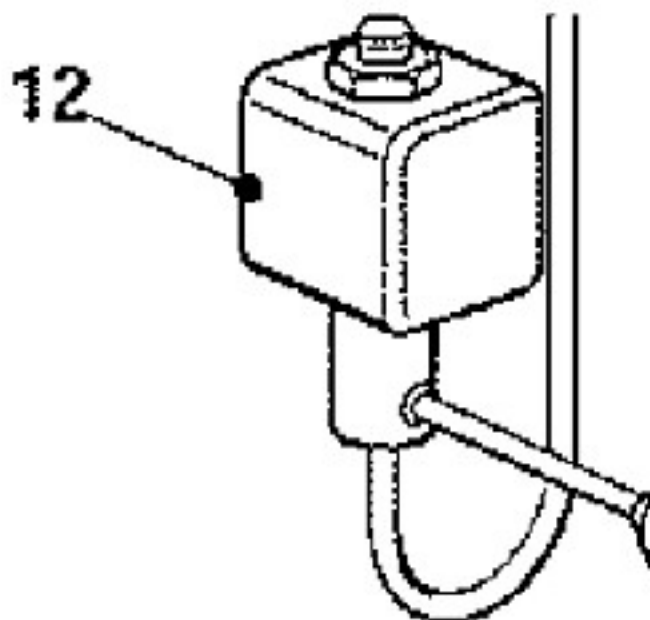

Зип Общепит

vsezip.ru

+7(812)987-08-81

Page	Pos	Code	Description	Info
002	001	PG22C-Pos.001	BASE	01/07/2003-
002	002	3019280	LEG	01/07/2003-
002	003	PG22C-Pos.003	INSULATED SIN ASS	01/07/2003-
002	004	3176190	EVAPORATOR HOUSING	01/01/2009-
002	005	3036400	SIN DOOR BRACKET	01/07/2003-
002	006	PG22C-Pos.006	STUD	01/07/2003-
002	007	3020430	ICE DEFLECTOR	01/07/2003-
002	008	36Z1650	CURTAIN ASSY	01/07/2003-
002	009	35U7540	LEFT CURTAIN SUPPORT	01/07/2003-
002	010	35U7550	RIGHT CURTAIN SUPPORT	01/07/2003-
002	011	3008330	FRONT PANEL S.S.	01/07/2003-
002	012	3072560	SIN DOOR	01/07/2003-
002	013	3015290	LEFT SIDE PANEL S.S.	01/07/2003-
002	014	3072570	SERVICE PANEL	01/07/2003-
002	015	3014220	RIGHT SIDE PANEL	01/07/2003-
002	016	PG22C-Pos.016	S.S. REAR PANEL	01/07/2003-
002	017	PG22C-Pos.017	METAL BRACKET FOR FITTING	01/07/2003-
002	018	PG22C-Pos.018	TOP PANEL S,S.	01/07/2003-
002	019	3002970	TOP FRONTAL	01/07/2003-
002	020	PG22C-Pos.020	FRONT SUPPORT	01/07/2003-
002	021	PG22C-Pos.021	SWITCH BRACKET	01/07/2003-
002	022	3274840	ANGELO PO LOGO	01/07/2003-
002	023	3018200	ICE SCOOP	01/07/2003-
002	024	PG22C-Pos.024	KIT WATER SUPPLY PIPE	01/07/2003-
002	025	33M1630	KIT WATER DRAIN PIPE	01/07/2003-
003	001	33D2720	"SOLENOID VALVE 3/4" 1IN-1OUT"	01/07/2003-
003	002	3016850	PLASTIC TUBE - PER METER	01/07/2003-
003	003	PG22C-Pos.003	WATER INLET PIPE	01/07/2006-
003	004	PG22C-Pos.004	METAL BRACKET	01/07/2003-
003	005	32M6310	PUMP	01/07/2003-
003	006	3001540	PUMP INLET WATER PIPE	01/07/2003-
003	007	3273990	SPRAY BAR	01/07/2003-
003	008	33T3230	SPRAY JET	01/07/2003-
003	009	3005210	PLUG	01/07/2003-
003	010	PG22C-Pos.010	OVERFLOW STAND PIPE	01/07/2003-
003	011	33D2590	DRAIN FITTING	01/07/2003-
003	012	3152490	O RING	01/07/2003-
003	013	30Q1480	DRAIN FILTER	01/07/2003-
003	014	PG22C-Pos.014	OVERFLOW DRAIN TUBE	01/07/2003-
003	015	3188060	STORAGE BIN DRAIN TUBE	01/07/2003-
003	016	33Q4430	WATER DRAIN FITTING	01/07/2003-
003	017	3273580	PLASTIC RING NUT	01/07/2003-
003	021	3244680	METAL CLAMP	01/07/2003-
004	001	PG22C-Pos.001	SWITCH	01/07/2003-
004	002	3184480	ELECTRONICTIMER	01/09/2009-
004	003	32V2280	EVAP.THERM.	01/07/2003-
004	004	3034730	BIN THERMOSTAT	01/07/2003-
004	005	3040550	SAFETY THERMOSTAT	01/07/2003-
005	001	34D9130	COMPRESSOR GL80TB 230V-50Hz-1F	01/07/2006-
005	002	PG22C-Pos.002	START CAPACITOR	01/07/2006-
005	003	3120850	PROTECTOR	01/07/2006-