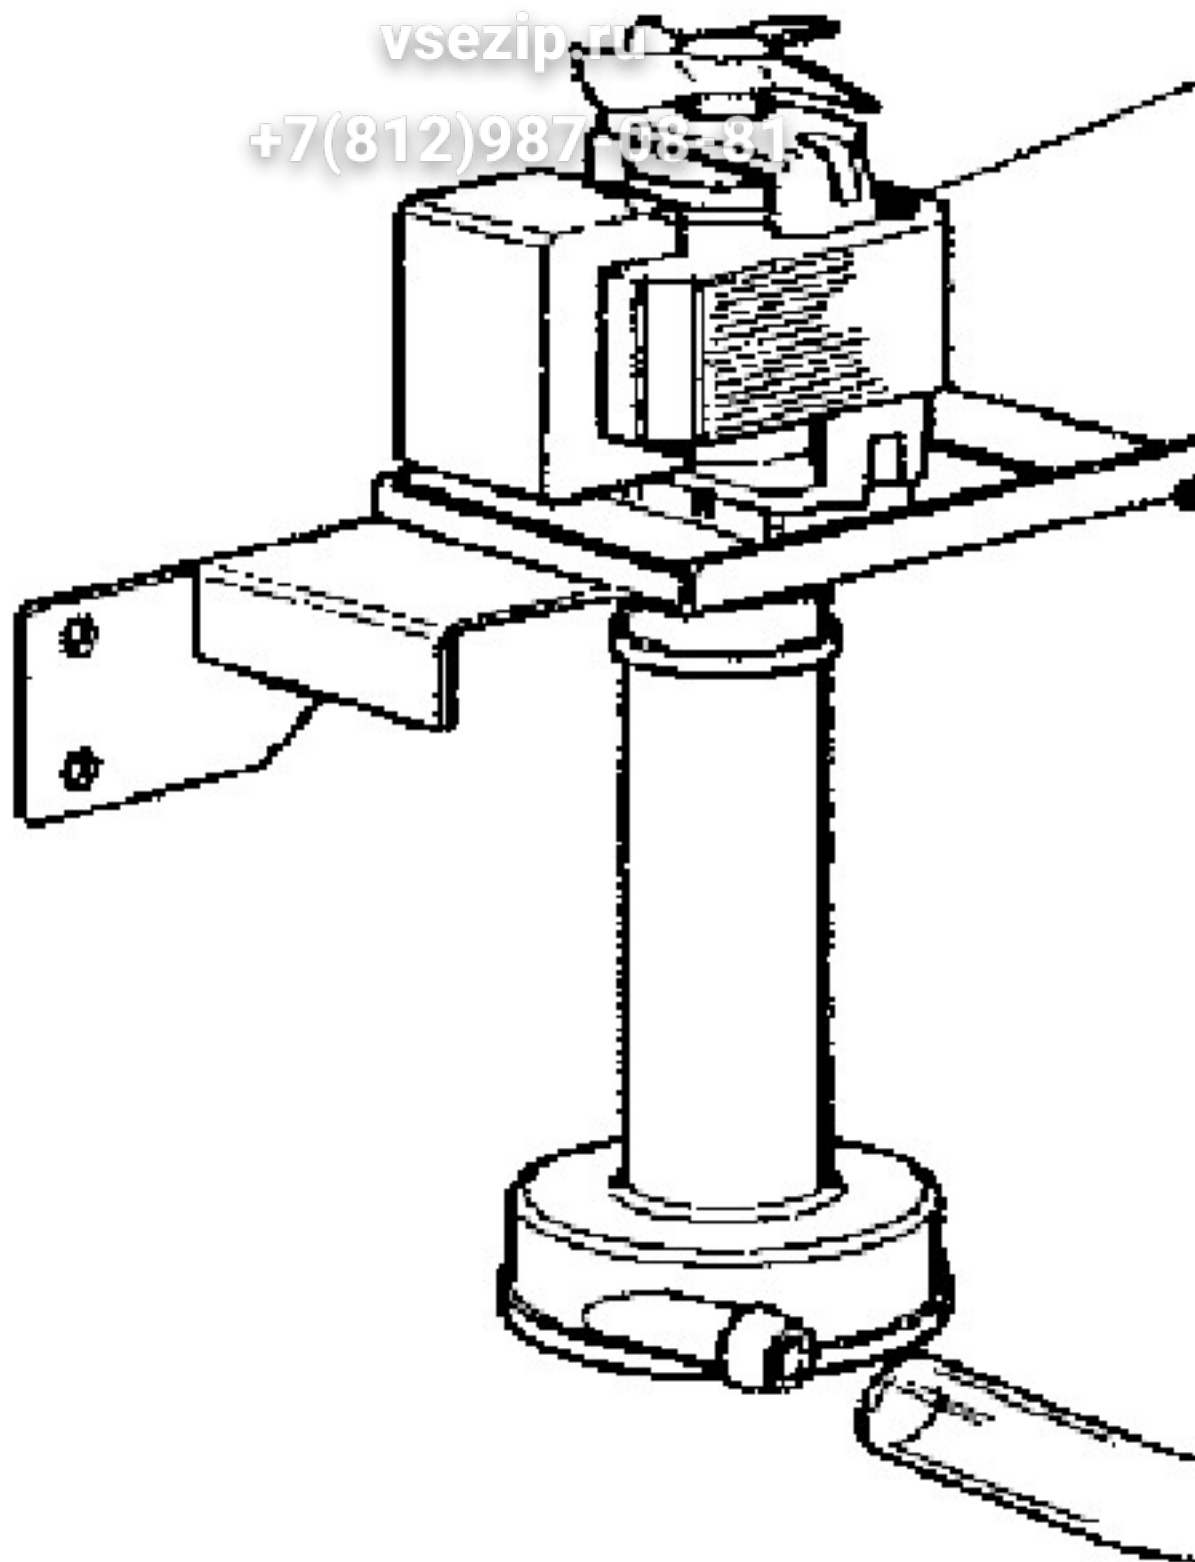

Зип Общепит

vsezip.ru

+7(812)987-08-81

Зип Общепит

vsezip.ru

+7(812)987-08-81

* only PG 60 C Зип Общепит
solo PG 60 C vsezip.ru
+7(812)987-08-81

Page	Pos	Code	Description	Info
002	001	PG42C-Pos.001	BASE	01/07/2003-
002	002	36M6820	LEG - PG 30-31	01/07/2003-
002	003	3245190	INSULATED BIN ASSY	01/07/2003-
002	004	3021730	EVAPORATOR HOUSING	01/07/2003-
002	005	3036400	SIN DOOR BRACKET	01/07/2003-
002	006	PG42C-Pos.006	STUD	01/07/2003-
002	007	3004430	ICE DEFLECTOR	01/07/2003-
002	008	36Z1490	CURTAIN ASSY	01/07/2003-
002	009	35U7540	LEFT CURTAIN SUPPORT	01/07/2003-
002	010	35U7550	RIGHT CURTAIN SUPPORT	01/07/2003-
002	011	3012390	FRONT PANEL S.S.	01/07/2003-
002	012	3037990	BIN DOOR	01/07/2003-
002	013	3012370	LEFT SIDE PANEL S.S.	01/07/2003-
002	014	3012380	RIGHT SIDE PANEL S.S.	01/07/2003-
002	015	3176630	REAR PANEL	01/07/2003-
002	016	PG42C-Pos.016	METAL BRACKET FOR	01/07/2003-
002	017	3063270	FITTING TOP PANEL S.S.	01/07/2003-
002	018	3002990	TOP FRONTAL	01/07/2003-
002	019	PG42C-Pos.019	FRONT SUPPORT	01/07/2003-
002	020	PG42C-Pos.020	SWITCH BRACKET	01/07/2003-
002	021	3274840	ANGELO PO LOGO	01/07/2003-
002	022	3018200	ICE SCOOP	01/07/2003-
002	023	33M1470	RUBBER PIPE	01/07/2003-
002	024	33M1630	KIT WATER DRAIN PIPE	01/07/2003-
003	001	33D2720	"SOLENOID VALVE 3/4" 1IN-1OUT"	01/07/2003-
003	002	3016850	PLASTIC TUBE - PER METER	01/07/2003-
003	003	PG42C-Pos.003	WATER INLET COPPER PIPE	01/07/2003-
003	004	3227850	METAL BRACKET	01/07/2003-
003	005	32M6310	PUMP	01/07/2003-
003	006	3001540	PUMP INLET WATER PIPE	01/07/2003-
003	007	PG42C-Pos.007	SPRAY BAR	01/07/2003-
003	008	33T3230	SPRAY JET	01/07/2003-
003	009	3005210	PLUG	01/07/2003-
003	010	33D2750	OVERFLOW STAND PIPE - PG 30-31	01/07/2003-
003	011	33D2590	DRAIN FITTING	01/07/2003-
003	012	3152490	O RING	01/07/2003-
003	013	30Q1480	DRAIN FILTER	01/07/2003-
003	014	PG42C-Pos.014	OVERFLOW DRAIN TUBE	01/07/2003-
003	015	3077230	STORAGE BIN DRAIN TUBE	01/07/2003-
003	016	33Q4430	WATER DRAIN FITTING	01/07/2003-
003	017	3273580	PLASTIC RING NUT	01/07/2003-
004	001	3031170	SWITCH	01/07/2003-
004	002	3184480	ELECTRONIC TIMER	02/03/2010-
004	003	3034730	BIN THERMOSTAT	01/07/2003-
004	004	32V4400	EVAPORATOR THERMOSTAT	01/07/2003-
004	005	3040550	SAFETY THERMOSTAT	01/07/2003-
005	001	34D9140	COMPRESSOR GL90TB	01/07/2003-
005	002	3012310	START CAPACITOR	01/07/2003-
005	003	3012820	PROTECTOR	01/07/2003-
005	004	PG42C-Pos.004	RELAY	01/07/2003-
005	005	33D2920	VALVE BODY	01/07/2003-