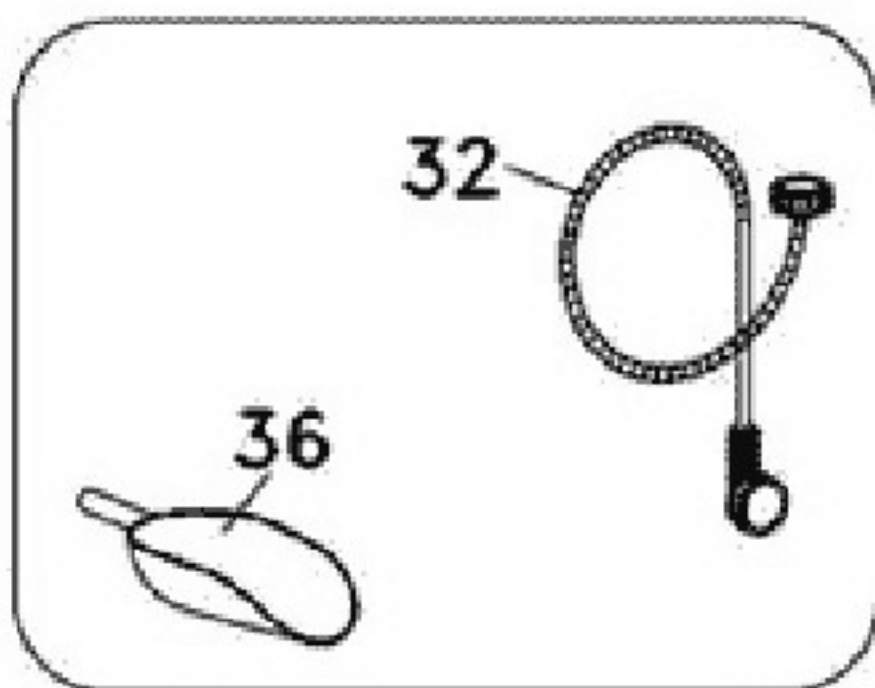

Pos	Code	Description	Info
001	30A3550	COVER	01/01/1996-
002	30T6480	BASE	01/01/1996-
003	3150410	"O" RING Ø 18.72	01/01/1996-
004	3170070	SPRING	01/01/1996-
005	31X0110	PIN	01/01/1996-
006	31X0150	PIN	01/01/1996-
007	32A1780	POWER SUPPLY CABLE	01/01/1996-
008	32D0680	CABLE CLAMP	01/01/1996-
009	32D0710	THREE-POLE CONNECTOR	01/01/1996-
010	32M1550	FAN	01/01/1996-
011	32M6870	FAN MOTOR	05/12/2001-
012	32M4430	PUMP	01/01/1996-
013	32W0800	LIGHT	01/01/1996-
014	32W0990	BIPOLAR SWITCH	01/01/1996-
015	32Z1290	CONDENSER	01/01/1996-
016	32Z2750	COIL	01/01/1996-
017	32Z3840	TIMER	01/01/1996-
018	32Z3890	EVAP.THERM.	01/01/1996-
019	32Z6960	RELAY	01/01/1996-
020	32Z6970	ENGINE CUTOUT	01/01/1996-
021	32Z7450	CONTAINER. THERM.	01/01/1996-
022	32Z7470	SAFETY THERMOSTAT	01/01/1996-
023	3300300	JOINT	01/01/1996-
024	33A0180	FILTER	01/01/1996-
025	33D1970	SOLENOID VALVE	23/05/1996-
026	33A1200	AUXIL.VALVE	01/01/1996-
027	33A2910	FILTER	01/01/1996-
028	33D0230	CAPACITY CTRL	01/01/1996-
029	33D1371	INLET WATER SOLENOID VALVE	01/01/1996-
030	33D1860	OVERFLOW	01/01/1996-
031	33M0590	IN LET COUPLING	10/02/1997-
032	33M1160	WATER WAY IN	01/01/1996-
033	33Q6300	MANIFOLD	01/01/1996-
034	33Q6310	MANIFOLD	01/01/1996-
035	33T1890	JET	01/01/1996-
036	3400020	SCOOP	01/01/1996-
037	34D2990	COMPRESSOR R22 (TN)	01/01/1996-
038	34D3190	EVAPORATOR	01/01/1996-
039	34D3270	CONDENSER	01/01/1996-
040	34D4690	MOTOR ASS.Y	01/01/1996-
041	3AA2950	RIGHT SIDE	17/02/1998-
042	35C0100	REAR PANEL	01/01/1996-
043	3AA2960	LEFT SIDE	17/02/1998-
044	35Q8890	PANEL-BOARD COVER	01/01/1996-
045	35V7471	DOOR SWAP	21/02/1997-
046	35V7600	WARN.LIGHT.SUPPORT	01/01/1996-
047	35V7720	PUMP SUPPORT	01/01/1996-
048	35V8300	PANEL BOARD	01/01/1996-
049	35W3620	FLUID TANK	01/01/1996-
050	36C2070	PROBE STOPPER	01/01/1996-
051	36D5680	SUPPORT	01/01/1996-