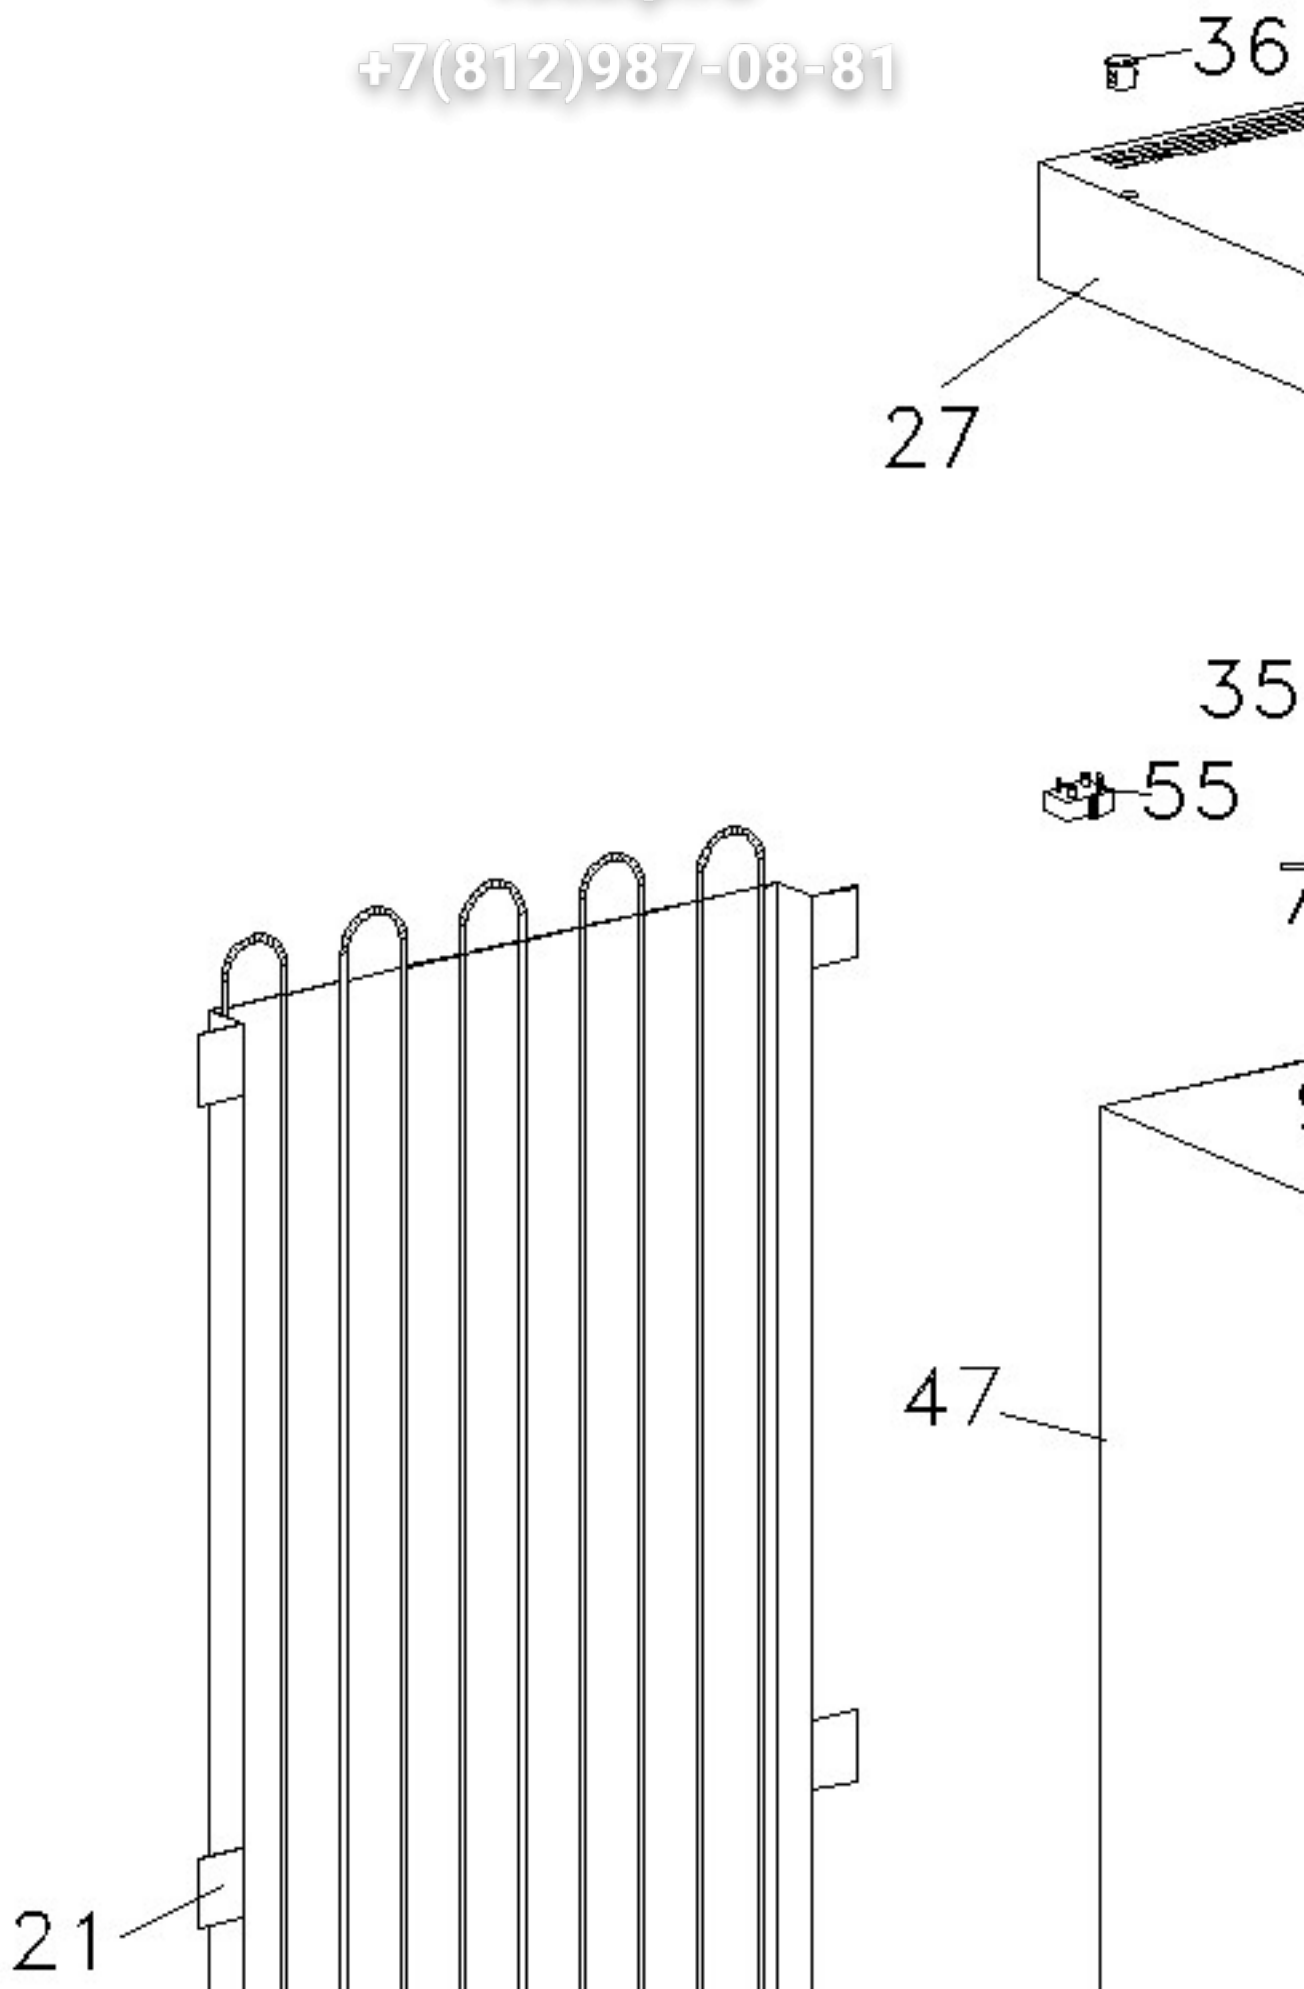

Pos	Code	Description	Info
001	30G0520	FRIDGE DOOR	30/06/2008-
002	30T1110	FOOT-HOLDER	15/05/1997-
003	30W0080	TRAY ASS.Y	15/05/1997-
004	32A1840	POWER SUPPLY CABLE	15/05/1997-
006	32A2200	POWER SUPPLY CABLE	20/06/1997-
007	32D0020	CABLE CLAMP Ø 4 - 12	15/05/1997-
009	32D0740	TERMINAL BOARD	15/05/1997-
010	3AT1180	FOOT-HOLDER	15/05/1997-
011	32W2331	BIPOLAR SWITCH	08/11/1999-
012	32X0190	CABLE SUPPORT	15/05/1997-
013	32V7510	DIGITAL THERMOREGULATOR	11/02/2003-
014	32V1270	RELAY	22/04/1998-
015	32V1430	ENGINECUTOUT	22/04/1998-
016	32V1490	CONDENSER	22/04/1998-
018	33A0180	FILTER	15/05/1997-
019	33A1200	AUXIL.VALVE	15/05/1997-
020	34D6740	COMPRESSOR	22/04/1998-
021	34D1210	CONDENSER	15/05/1997-
023	34D4400	PLATE EVAP.	15/05/1997-
024	35H1300	FRONT PANNE	08/11/1999-
025	36M0140	KEY LOCK	15/05/1997-
026	36C2090	PLATE	15/05/1997-
027	35G5490	COVER	15/05/1997-
028	35S5180	TERMINAL SUPPORT	15/05/1997-
029	36G8270	ROLLER	15/05/1997-
030	35V8800	TOP BRACKET	15/05/1997-
031	35X6980	GLASS COMP.CONNECTION	07/03/2007-
032	3135660	HOSE FRAME	04/08/2008-
035	32T2780	LAMP INDUCTOR	15/05/1997-
036	36D3820	PLUG	15/05/1997-
037	36D4000	ADJUSTABLE FOOT	15/05/1997-
038	36E2380	CONDENS. DRAIN	11/01/2001-
039	36D8800	SPACER	15/05/1997-
040	32W1471	SWITCH	08/11/1999-
041	32W3100	TLD NEON LIGHT	15/05/1997-
043	36Q1200	PLUG	15/05/1997-
044	36Z0940	COND. TRAY	22/04/1998-
045	36Z0490	ENGINE CUTOUT	15/05/1997-
046	37Q1370	DOOR GASKET	15/05/1997-
047	40A1623	BODY	15/05/1997-
048	32Z6060	TL LAMP STARTER	15/05/1997-
049	35Q8820	LAMP GUARD	30/06/2008-
050	35X3460	SPACER	15/05/1997-
051	36C2440	SPACER	15/05/1997-
052	36M5650	HANDLE	15/05/1997-
054	35C8170	LOCK SUPPORT	15/05/1997-
055	32Z8440	FILTER	15/05/1997-
056	35R1560	SUPPORT	08/11/1999-
062	32Q0530	CABLE ASS.Y	15/05/1997-
063	32Z8440	FILTER	13/11/2002-
064	32V7730	POROBE NTC	21/05/2003-