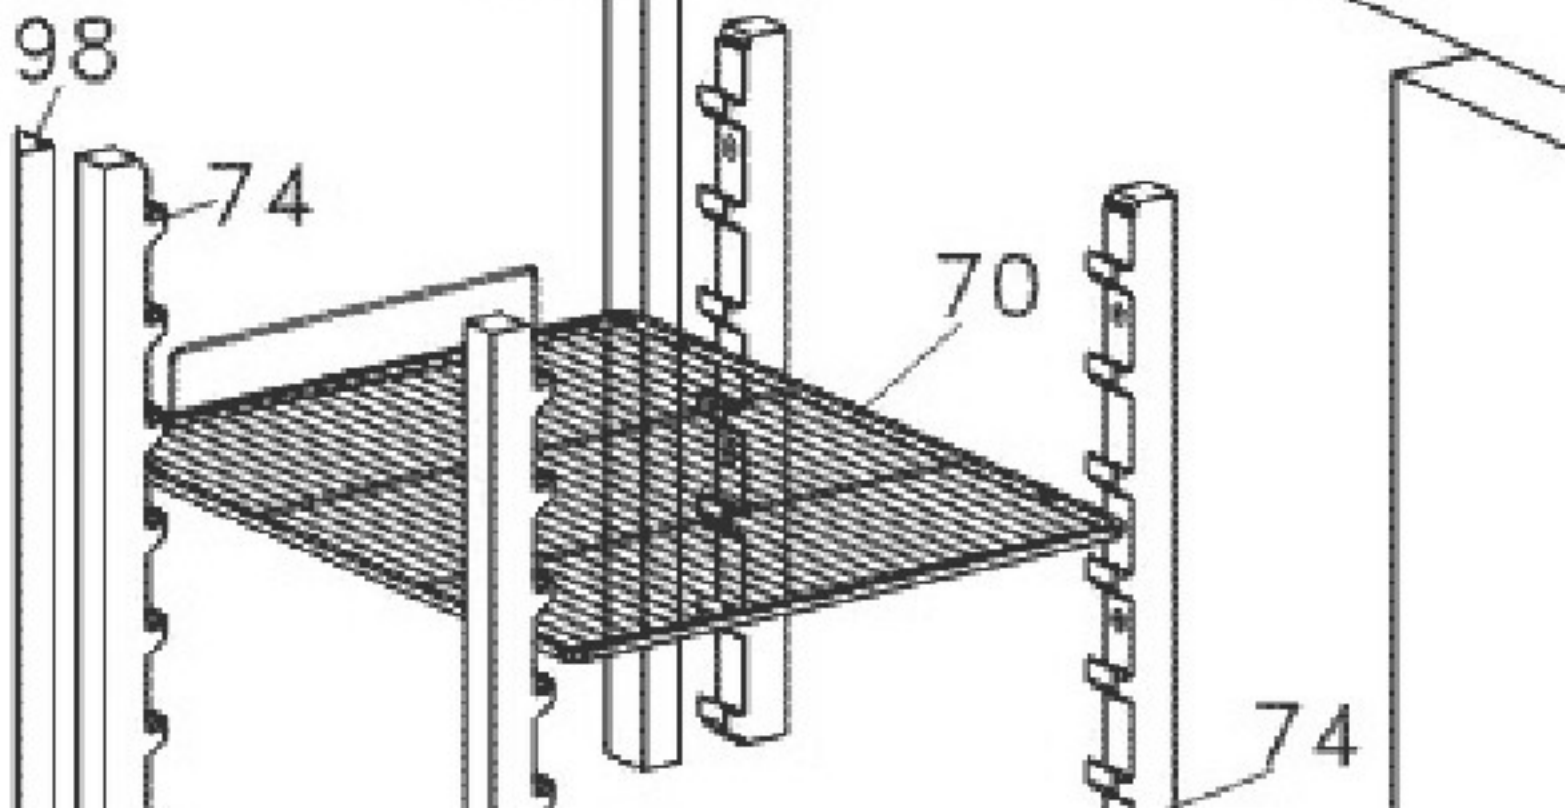

65

53

98
74

98

70

74

Pos	Code	Description	Info
002	3178300	PLUG	29/01/2001-
003	3178310	PLUG	01/01/1996-
004	36E2790	CONDENS. DRAIN	19/06/2001-
005	6011970	DOOR UNIT	15/12/2001-
006	6011960	DOOR UNIT	15/12/2001-
007	30A2300	INTERMEDIATE PANEL	01/01/1996-
008	32G1820	HEATING ELEMENT	01/01/1996-
009	40A1059	BODY	01/01/1996-
010	30F1010	FRIDGE DOOR	15/12/2001-
010	30F1010	FRIDGE DOOR	15/12/2001-
011	3AA2370	EVAPORATOR GUARD	08/11/1996-
012	3AA2340	EVAPORATOR G	08/11/1996-
013	3AT1150	FOOT HOUSING	10/03/1997-
014	30T5900	INTERMED. BRACKET	01/01/1996-
015	30T5910	RH BOTTOM BRACKET	01/01/1996-
016	32A2200	POWER SUPPLY CABLE	05/08/1997-
017	32D0020	CABLE CLAMP Ø 4 - 12	01/01/1996-
018	32D0680	CABLE CLAMP	01/01/1996-
020	32D0740	TERMINAL BOARD	23/08/1999-
021	32G1010	HEATING ELEMENT	01/01/1996-
022	32M2510	FAN	23/08/1999-
023	32M3280	FAN	01/01/1996-
024	32M6860	FAN MOTOR	10/12/2001-
025	32M4041	MOTOR	23/08/1999-
025	32M6870	FAN MOTOR	05/12/2001-
026	32W1320	MICROSWITCH	01/01/1996-
027	32W1260	MICROSWITCH	01/01/1996-
028	32W2331	BIPOLAR SWITCH	01/01/1996-
029	32W2350	LAMP	01/01/1996-
030	32W2360	LAMP-HOLDER	01/01/1996-
031	32W3190	PILOT-LIGHT 1-POLE	01/01/1996-
032	32X0120	SWITCH GROMMETØ 21	01/01/1996-
033	32X0340	GROMMET	01/01/1996-
034	32V1830	CONDENSER	23/08/1999-
037	32V5230	DIGITAL THERMOREGULATOR	20/01/2001-
040	32V2570	RELAY	23/08/1999-
041	32V2580	ENGINE CUTOU	23/08/1999-
043	33A1200	AUXIL.VALVE	23/08/1999-
044	33A0180	FILTER	23/08/1999-
045	34D6170	CONDEN.+BAFF	23/08/1999-
046	34D4470	EVAPORATOR	01/01/1996-
047	34D4480	EVAPORATOR	01/01/1996-
048	34D8050	MOTOR UNIT	23/08/1999-
049	34D7250	COMPRESSOR R404A (BT)	23/08/1999-
050	3AA3700	CONTROL BOARD	23/08/1999-
051	35G6350	COVER	01/01/1996-
052	36C2031	FAN GUARD	23/08/1999-
053	35G6560	MOTOR ROOM HEAD	01/01/1996-
055	35Q2660	PANEL BOARD	01/01/1996-
057	35S3050	TRAY SLIDE	01/01/1996-
058	35V2080	EVAP. GUARD SUPPORT	01/01/1996-