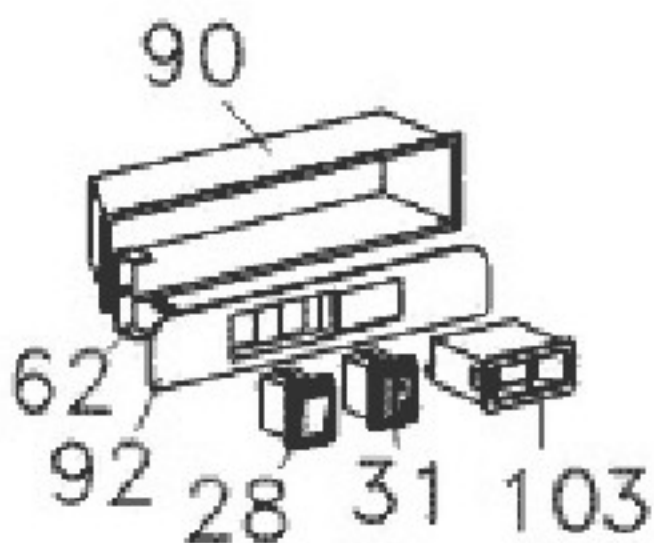

65

53

98
74

98

70

74

Pos	Code	Description	Info
002	3178300	PLUG	29/01/2001-
003	3178310	PLUG	01/01/1996-
004	36E2790	CONDENS. DRAIN	19/06/2001-
005	6011970	DOOR UNIT	15/12/2001-
006	6011960	DOOR UNIT	15/12/2001-
007	30A2300	INTERMEDIATE PANEL	01/01/1996-
008	32G1820	HEATING ELEMENT	01/01/1996-
009	40A1059	BODY	01/01/1996-
010	30F1010	FRIDGE DOOR	15/12/2001-
010	30F1010	FRIDGE DOOR	15/12/2001-
011	3AA2370	EVAPORATOR GUARD	08/11/1996-
012	3AA2340	EVAPORATOR G	08/11/1996-
013	3AT1150	FOOT HOUSING	10/03/1997-
014	30T5900	INTERMED. BRACKET	01/01/1996-
015	30T5910	RH BOTTOM BRACKET	01/01/1996-
016	32A2200	POWER SUPPLY CABLE	05/08/1997-
017	32D0020	CABLE CLAMP Ø 4 - 12	01/01/1996-
018	32D0680	CABLE CLAMP	01/01/1996-
020	32D0740	TERMINAL BOARD	23/08/1999-
021	32G1010	HEATING ELEMENT	01/01/1996-
022	32M2510	FAN	23/08/1999-
023	32M3280	FAN	01/01/1996-
024	32M6860	FAN MOTOR	10/12/2001-
025	32M4041	MOTOR	23/08/1999-
025	32M6870	FAN MOTOR	05/12/2001-
026	32W1320	MICROSWITCH	01/01/1996-
027	32W1260	MICROSWITCH	01/01/1996-
028	32W2331	BIPOLAR SWITCH	01/01/1996-
029	32W2350	LAMP	01/01/1996-
030	32W2360	LAMP-HOLDER	01/01/1996-
031	32W3190	PILOT-LIGHT 1-POLE	01/01/1996-
032	32X0120	SWITCH GROMMETØ 21	01/01/1996-
033	32X0340	GROMMET	01/01/1996-
034	32V1830	CONDENSER	23/08/1999-
037	32V5230	DIGITAL THERMOREGULATOR	20/01/2001-
040	32V2570	RELAY	23/08/1999-
041	32V2580	ENGINE CUTOU	23/08/1999-
043	33A1200	AUXIL.VALVE	23/08/1999-
044	33A0180	FILTER	23/08/1999-
045	34D6170	CONDEN.+BAFF	23/08/1999-
046	34D4470	EVAPORATOR	01/01/1996-
047	34D4480	EVAPORATOR	01/01/1996-
048	34D8050	MOTOR UNIT	23/08/1999-
049	34D7250	COMPRESSOR R404A (BT)	23/08/1999-
050	3AA3700	CONTROL BOARD	23/08/1999-
051	35G6350	COVER	01/01/1996-
052	36C2031	FAN GUARD	23/08/1999-
053	35G6560	MOTOR ROOM HEAD	01/01/1996-
055	35Q2660	PANEL BOARD	01/01/1996-
057	35S3050	TRAY SLIDE	01/01/1996-
058	35V2080	EVAP. GUARD SUPPORT	01/01/1996-