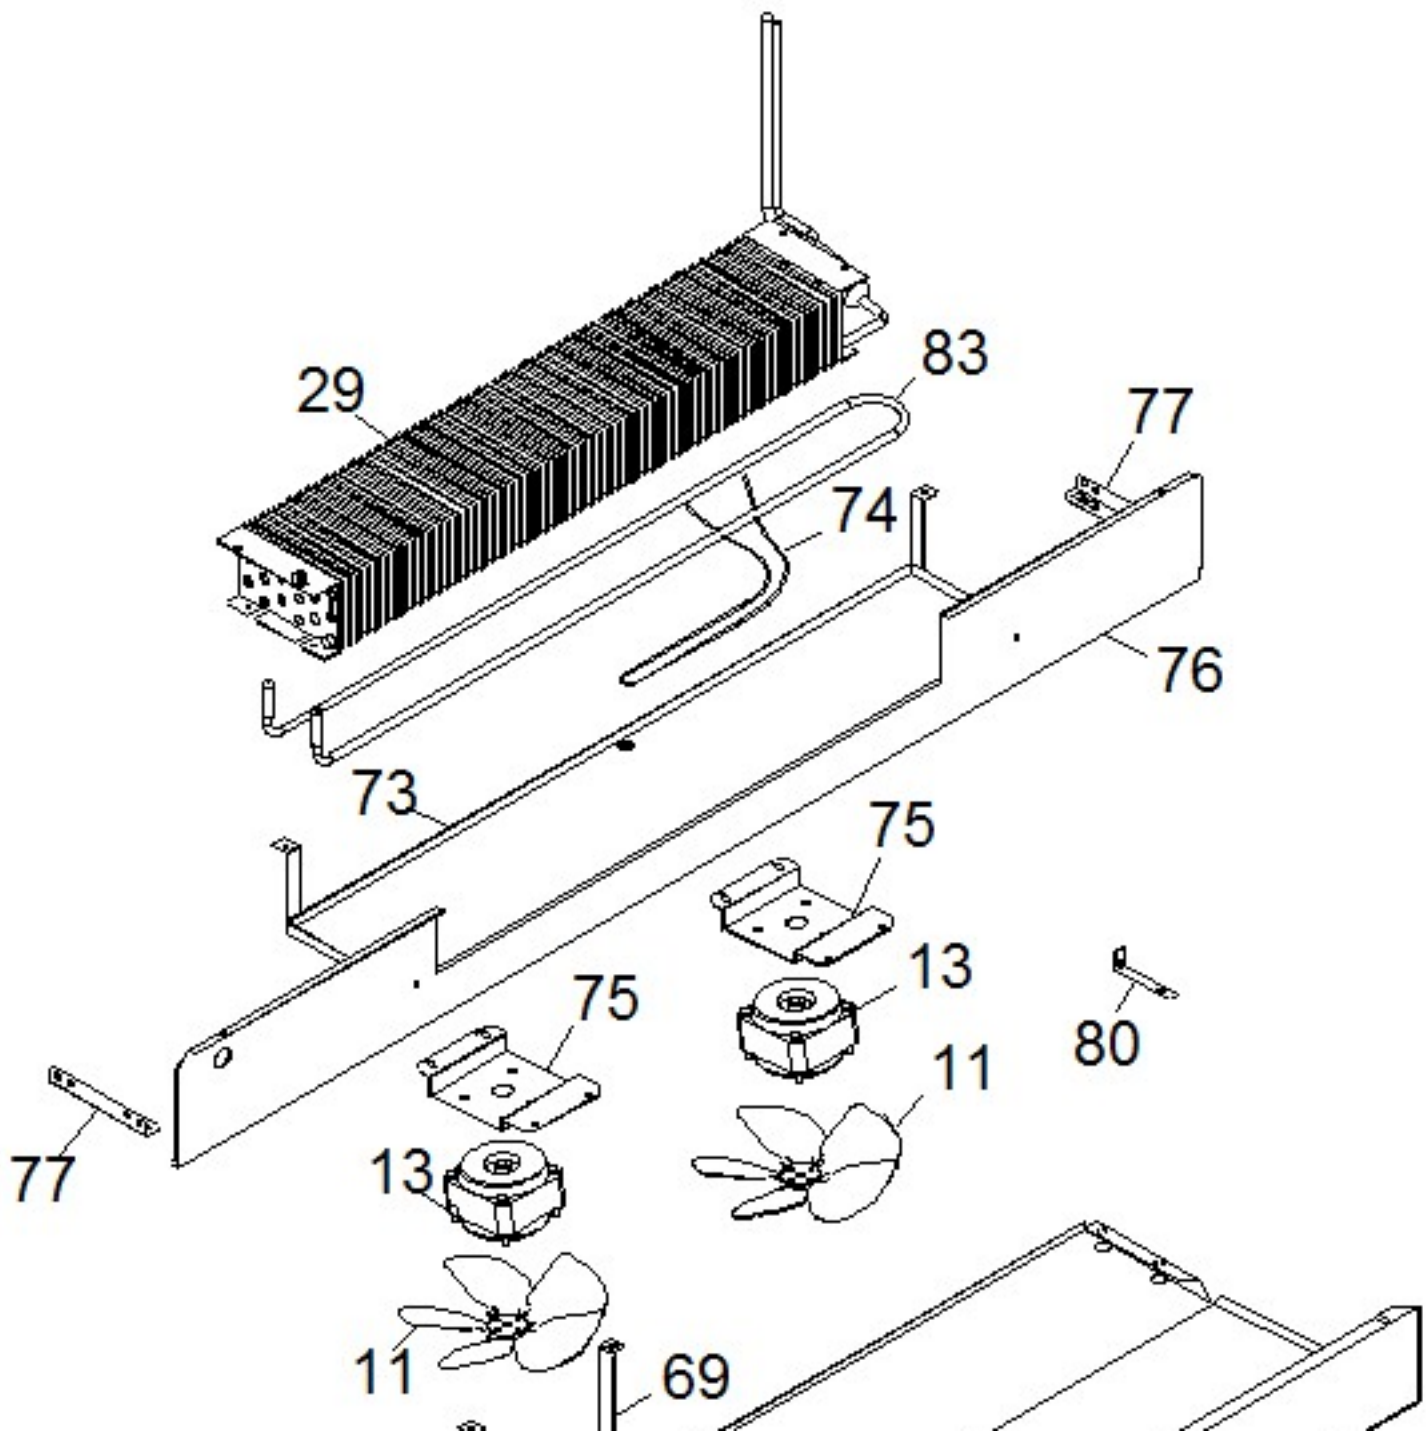

Pos	Code	Description	Info
001	3178300	PLUG	15/12/2003-
002	3601350	RACK SUPPORT	15/12/2003-
003	3601360	RACK SUPPORT	15/12/2003-
004	60A3280	DOOR UNIT	03/02/2005-
005	30F1510	FRIDGE DOOR	03/02/2005-
006	30T4510	BOTTOM BRACKET	15/12/2003-
007	30T7870	CENTRAL RISER	15/12/2003-
008	32A2200	POWER SUPPLY CABLE	15/12/2003-
009	32D0020	CABLE CLAMP Ø 4 - 12	15/12/2003-
010	32D0740	TERMINAL BOARD	15/12/2003-
011	32M3280	FAN	15/12/2003-
012	32M7220	FAN	18/04/2005-
013	32M7180	FAN MOTOR	09/10/2004-
014	32V3730	NTC PROBE	15/12/2003-
015	32Z7730	CONDENSER	18/04/2005-
016	32V8500	RELAY	18/04/2005-
017	32V1440	ENGINE CUTOUT	15/12/2003-
018	3049890	THERMOREGULATOR	15/04/2005-
019	32W3770	MICROSWITCH	15/12/2003-
020	32W3790	LIGHT	15/12/2003-
021	32W3800	LAMP-HOLDER	15/12/2003-
022	32W3970	BIPOLAR SWITCH	15/12/2003-
023	32X0120	GROMMET Ø 21	15/12/2003-
024	32X0140	GROMMET Ø13,5-Ø25	15/12/2003-
025	33A0180	FILTER	15/12/2003-
026	33A1200	AUXIL.VALVE	15/12/2003-
027	34E2970	COMPRESSOR	18/04/2005-
028	34E2220	CONDEN.+BAFFLE	18/04/2005-
029	34D4300	EVAPORATOR	15/12/2003-
030	34E2400	MOTOR UNIT	18/04/2005-
031	35L1080	CONTROL BOARD	15/12/2003-
032	35H4240	COMPONENT GUARD	20/02/2004-
033	35Y8570	RACK	15/12/2003-
034	35Y8560	RACK	15/12/2003-
035	35R9260	LOCK SUPPORT	15/12/2003-
036	3065480	SUPPORT	05/09/2006-
037	3AQ0200	EVAPORATOR GUARD	15/12/2003-
038	35U4230	LOCK SUPPORT	15/12/2003-
039	35W6370	ASSEMBLY TRAY	18/04/2005-
041	35Y3090	LAMP GUARD	15/12/2003-
042	35Y3430	GUIDE	15/12/2003-
043	36A5380	GRID	15/12/2003-
044	36Z0540	FAN.PROT.	18/04/2005-
045	36C5600	FOOT	15/12/2003-
047	36E4890	FRAME TRIM	15/12/2003-
048	36E2120	TOP BRACKET	15/12/2003-
049	36E2240	LAMP PROTECTION GLASS SLIDE	15/12/2003-
050	36E2270	CONDENS. DRAIN	15/12/2003-
051	36E2280	FRAME TRIM	15/12/2003-
052	36E4960	FRAME TRIM	15/12/2003-
053	36E4750	CONDENS. DRAIN	15/12/2003-