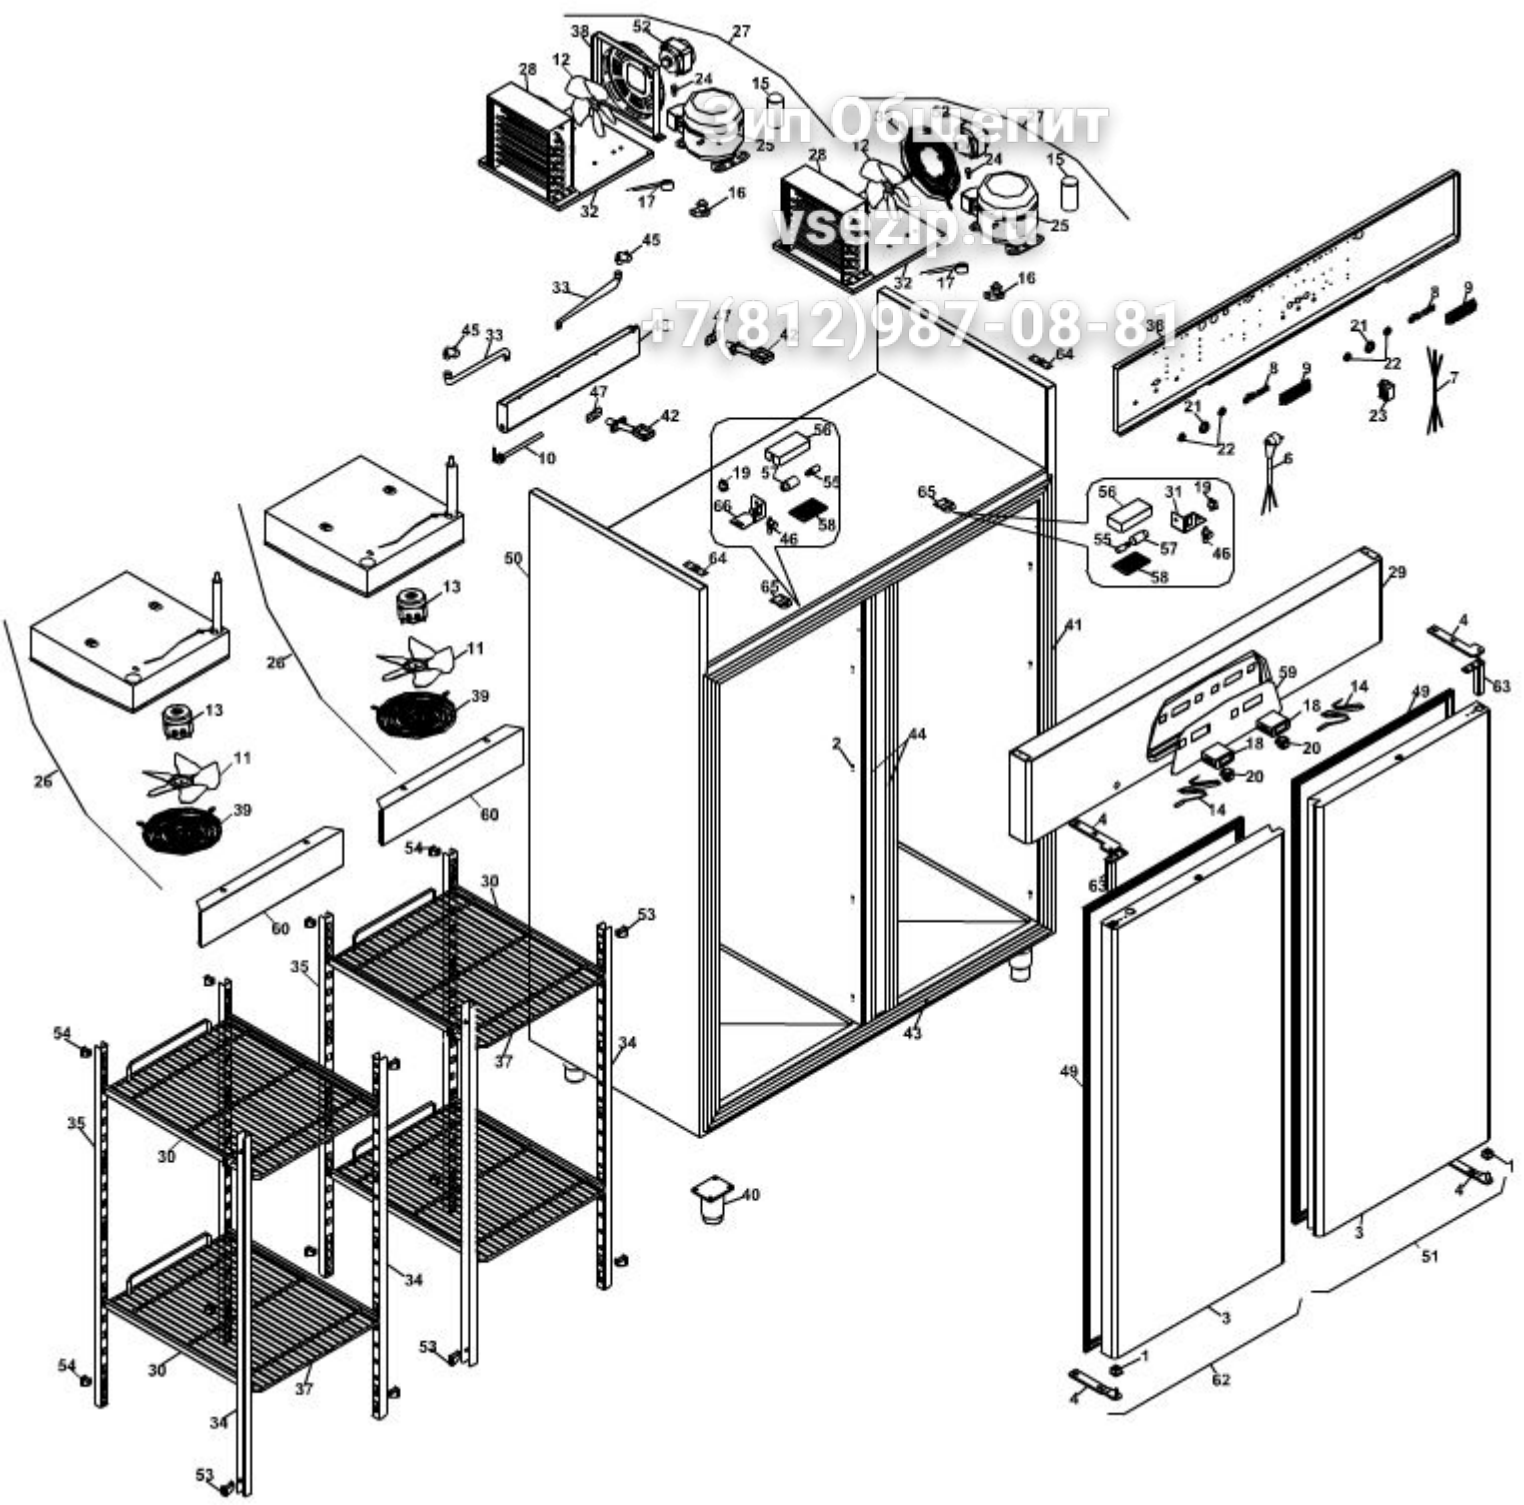

Зип Общепит

vsezip.ru

+7(812)987-08-81

MX120NN

Edition 20060905-

ООО «Всёzip»
vsezip.ru

+7(812)987-08-81

Pos	Code	Description	Info
001	3178300	PLUG	13/06/2005-
002	30A6370	JOGGING PANEL	15/12/2003-
003	30F1510	FRIDGE DOOR	04/04/2005-
004	30T4510	BOTTOM BRACKET	15/12/2003-
005	36E2120	TOP BRACKET	13/06/2005-
006	32A2200	POWER SUPPLY CABLE	15/12/2003-
007	32A3030	CABLE	15/12/2003-
008	32D0020	CABLE CLAMP Ø 4 - 12	15/12/2003-
009	32D0740	TERMINAL BOARD	15/12/2003-
010	32G3310	RESISTOR	15/12/2003-
011	32M1550	FAN	15/12/2003-
012	32M1080	FAN	28/01/2005-
013	32M7180	FAN MOTOR	28/01/2005-
014	32V6010	EVAPORATOR PROBE NTC	15/12/2003-
015	32Z7730	CONDENSER	28/01/2005-
016	32V8500	RELAY	28/01/2005-
017	32V1440	ENGINE CUTOUT	28/01/2005-
018	32V8590	THERMOREGULATOR	04/04/2005-
019	32W3770	MICROSWITCH	15/12/2003-
020	32W3970	BIPOLAR SWITCH	15/12/2003-
021	32X0120	GROMMET Ø 21	15/12/2003-
022	32X0140	GROMMET Ø13,5-Ø25	15/12/2003-
023	32Z4910	RELAY	15/12/2003-
024	33A1200	AUXIL.VALVE	15/12/2003-
025	34E0940	COMPRESSOR	28/01/2005-
026	34E0620	EVAPORATOR	15/12/2003-
027	34E2390	MOTOR UNIT	28/01/2005-
028	34E2980	CONDEN.+BAFFLE	28/01/2005-
029	35L1090	CONTROL BOARD	04/04/2005-
030	35Y3430	GUIDE	15/12/2003-
031	35R9260	LOCK SUPPORT	21/11/2005-
032	35W6370	ASSEMBLY TRAY	28/01/2005-
033	35X5770	DRAIN PIPE	15/12/2003-
034	35Y8570	RACK	15/12/2003-
035	35Y8560	RACK	15/12/2003-
036	35H4240	COMPONENT GUARD	04/04/2005-
037	36A5380	GRID	15/12/2003-
038	36Z0540	FAN.PROT.	28/01/2005-
039	36C4790	FAN.PROT.	15/12/2003-
040	36C5550	FOOT	15/12/2003-
041	36E4890	FRAME TRIM	15/12/2003-
042	36E2270	CONDENS. DRAIN	15/12/2003-
043	36E2280	FRAME TRIM	15/12/2003-
044	36E4960	FRAME TRIM	15/12/2003-
045	36E3990	CONDENS. DRAIN	15/12/2003-
046	36M7070	KEY LOCK	15/12/2003-
047	36Z1410	GASKET	15/12/2003-
048	36Z1530	COND. TRAY	15/12/2003-
049	37Q5450	DOOR GASKET	15/12/2003-
050	40K1596	BODY	15/12/2003-
051	60A3280	DOOR UNIT	13/06/2005-