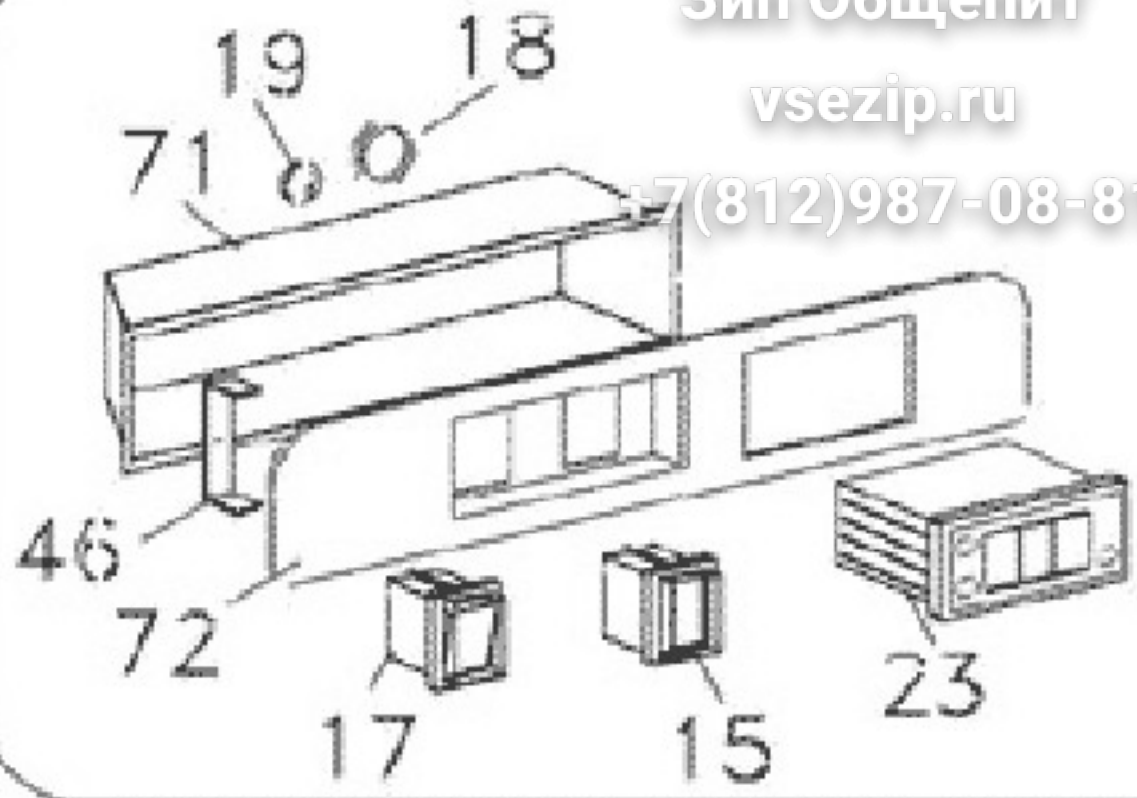

64

54

Pos	Code	Description	Info
001	3178300	PLUG	01/01/1996-
002	30F1020	FRIDGE DOOR	15/12/2001-
003	3AT1150	FOOT HOUSING	10/03/1997-
004	30T5810	BOTTOM BRACKET	01/01/1996-
005	30W0701	TANK	02/10/1996-
006	3178310	PLUG	01/01/1996-
007	32A2200	POWER SUPPLY CABLE	05/08/1997-
008	32D0740	TERMINAL BOARD	12/02/1999-
009	32G1170	HEATING ELEMENT	01/01/1996-
010	32G1970	HEATING ELEMENT	01/01/1996-
011	32M1080	FAN	01/01/1996-
012	32M3280	FAN	01/01/1996-
013	32M6860	FAN MOTOR	10/12/2001-
014	32M6870	FAN MOTOR	07/12/2001-
015	32W0271	LIGHT	01/01/1996-
016	32W1320	MICROSWITCH	01/01/1996-
017	32W2331	BIPOLAR SWITCH	01/01/1996-
018	32X0120	GROMMET Ø 21	12/02/1999-
019	32X0140	GROMMET Ø13,5-Ø25	01/01/1996-
020	32Z1090	THERMOSTAT	12/02/1999-
023	32V2120	DIGITAL THERMOREGULATOR	12/02/1999-
024	32Z9410	RELAY	15/04/1996-
026	32Z9430	CONDENSER	15/04/1996-
027	33A0180	FILTER	01/01/1996-
028	33A1200	AUXIL.VALVE	01/01/1996-
029	34D5360	COMPRESSOR	15/04/1996-
030	34D4631	EVAPORATOR	01/01/1996-
031	34D4740	MOTOR ASS.Y	01/01/1996-
032	34D4801	CONDENSER	18/12/1996-
033	3AA2140	CONTROL BOARD	01/01/1996-
034	35C4690	CONVEYOR	01/01/1996-
035	35P1540	CONVEYOR	29/04/1999-
036	35G1330	MOTOR ROOM HEAD	01/01/1996-
037	36E0980	PANEL-BOARD COVER	12/02/1999-
038	35G6520	COVER	01/01/1996-
039	35R6810	PANEL BOARD	12/02/1999-
040	35Q7350	MICROSWITCH GUARD	01/01/1996-
041	35R7210	EVAPORATOR G	29/04/1999-
042	35S2380	STIFFENING	01/01/1996-
043	35Y3830	FAN SUPPORT	10/12/2001-
044	35V0880	STIFFENING	01/01/1996-
045	35V0890	LOCK SUPPORT	01/01/1996-
046	35V1010	CONTROL BOARD C	01/01/1996-
047	35V1710	TRAY TRIM	01/01/1996-
049	35W4350	TRAY ASS.Y	01/01/1996-
050	35X3330	PIPE COIL	01/01/1996-
051	36A0710	GRID	01/01/1996-
052	36C1240	TRIM FRAME	01/01/1996-
053	36C1290	TRIM FRAME	28/06/1999-
054	36C1260	TRIM	01/01/1996-
055	36C2020	FAN GUARD	01/01/1996-