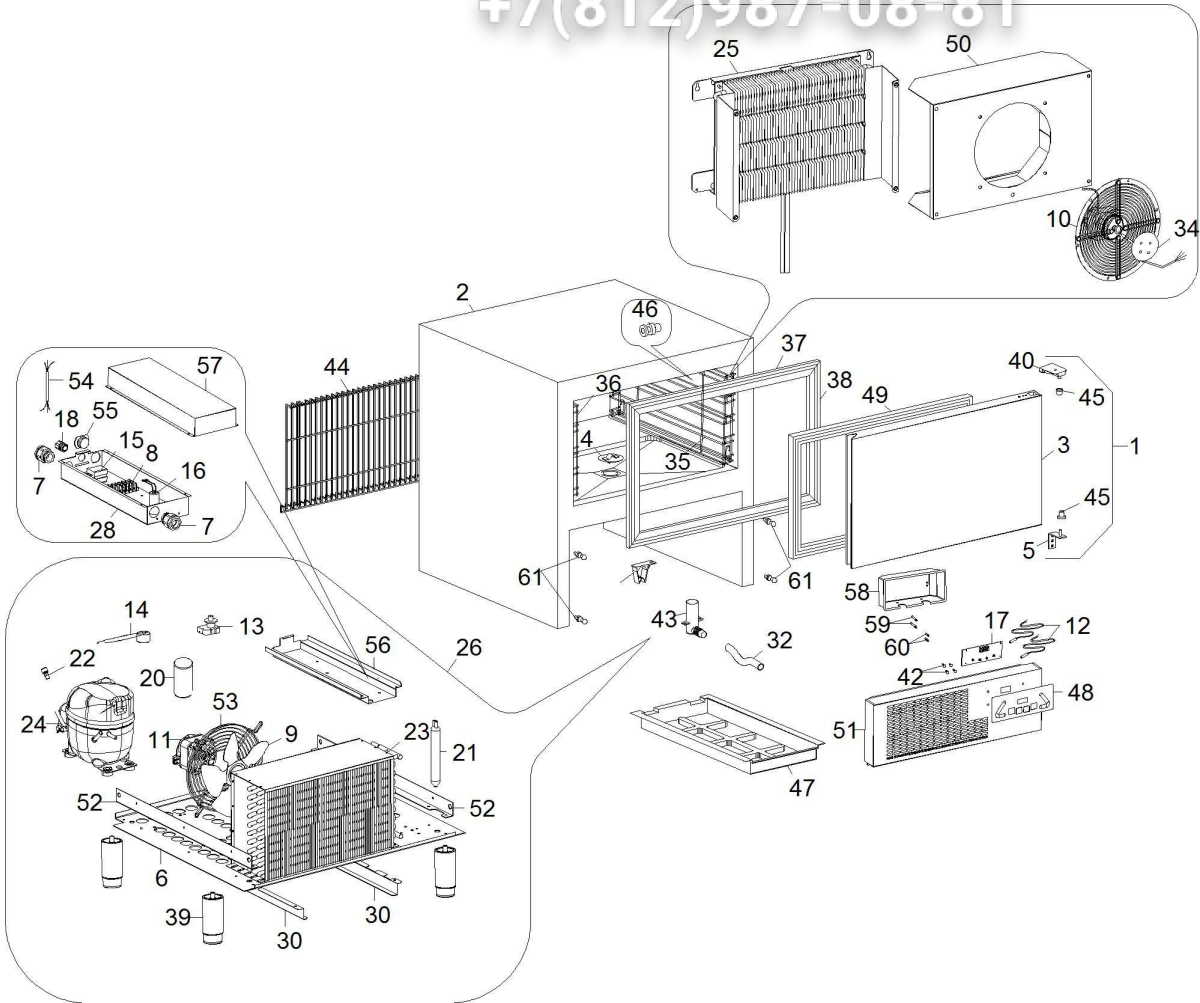

Pos	Code	Description	Info
001	6037130	DOOR UNIT	16/06/2011-
002	3165060	FRAME	16/06/2011-
003	3195140	DOOR ASS. Y	16/06/2011-
004	30G4180	PLUG	01/03/2005-
005	30T2680	BOTTOM BRACKET	01/03/2005-
006	35W5830	TRAY X ASSEMBLY	11/04/2005-
007	32D0220	CABLE CLAMP Ø 16	27/05/2008-
008	32D0750	TERMINAL BOARD	01/03/2005-
009	32M2900	FAN	27/05/2008-
010	32M6610	FAN	01/03/2005-
011	32M7210	FAN MOTOR	27/05/2008-
012	32V6010	EVAPORATOR PROBE NTC	30/03/2009-
013	3154530	RELAY	27/05/2008-
014	3154520	ENGINE CUTO	27/05/2008-
015	32V3720	RELAY	01/03/2005-
016	32V5160	CONDENSER	01/03/2005-
017	3163010	ELECTRONIC CARD	30/03/2009-
018	32D0700	CABLE CLAMP	27/05/2008-
020	32Z7730	CONDENSER	27/05/2008-
021	33A0190	FILTER	11/04/2005-
022	33A1200	AUXIL.VALVE	01/03/2005-
023	34D9770	CONDEN.+BAFFLE	27/05/2008-
024	3138720	COMPRESSOR R404A (BT)	27/05/2008-
025	34E0010	EVAPORATOR	01/03/2005-
026	3136020	MOTOR UNIT	27/05/2008-
028	35L6450	PANEL BOARD	27/05/2008-
030	35R9990	GUIDE	01/03/2005-
032	35X1640	DRAIN TRAP	01/03/2005-
034	35Y3790	PROTECTION MOTOR	01/03/2005-
035	3247740	RH RACK	07/08/2013-
036	3247750	LH RACK	07/08/2013-
037	3157010	FRAME TRIM	16/06/2011-
038	3157000	FRAME TRIM	16/06/2011-
039	36C5080	FOOT	01/03/2005-
040	36C5000	TOP BRACKET	01/03/2005-
041	36E0350	CABLE CAMP	01/03/2005-
042	3095320	SPACER	30/03/2009-
043	36E2380	CONDENS. DRAIN	01/03/2005-
044	3221650	PROTECT GRID	04/06/2013-
045	3044110	BUSHING	29/03/2006-
046	36G7420	PIN	01/03/2005-
047	36Z0300	COND. TRAY	01/03/2005-
048	3178850	SILK-SCREE.PANEL	23/11/2009-
049	37Q4490	GASKET	01/03/2005-
050	3AA4350	EVAP. GUARD	01/03/2005-
051	3192240	FRONT PANNEL	16/06/2011-
052	35P6270	TRAY X ASSEMBLY SUPPORT	11/04/2005-
053	36C2031	FAN GUARD	27/05/2008-
054	32A2160	POWER SUPPLY CABLE	27/05/2008-
055	32D1350	CABLE CLAMP	27/05/2008-
056	35E2010	SUPPORT PANEL BOARD	27/05/2008-