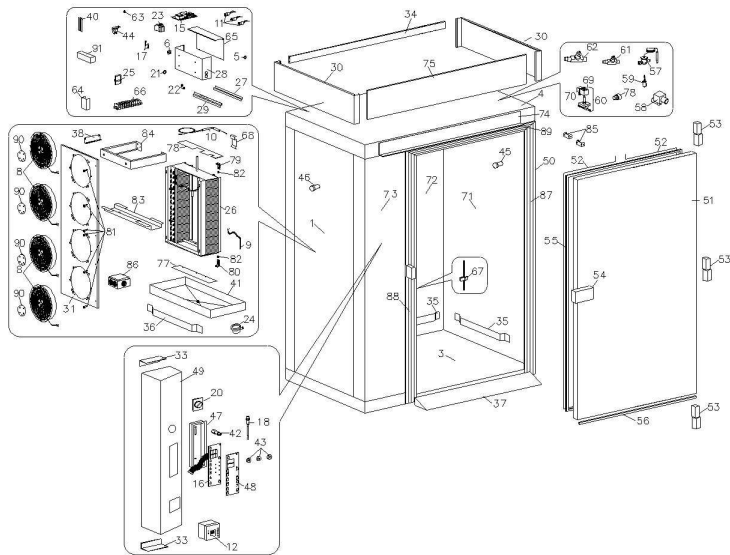

Pos	Code	Description	Info
001	30A4360	SIDE PANEL	15/05/2000-
002	30A4340	REAR PANEL	15/05/2000-
003	30D6110	BOTTOM PANEL	15/05/2000-
004	30G3930	CEILING PANEL	15/05/2000-
005	32D0220	CABLE CLAMP Ø 16	15/05/2000-
006	32D1350	CABLE CLAMP	15/05/2000-
008	32M7050	FAN	03/07/2004-
009	32V0150	TEMP. PROBE	15/05/2000-
010	32V0441	PIN PROBE	15/05/2000-
011	32V5380	CONDENSER	03/07/2004-
012	32V7460	THERMIC PRINTER	03/07/2004-
015	32V3040	ELECTRONIC CARD	15/05/2000-
016	32V3050	ELECTRONIC CARD (NR. 2 DISPLAY	15/05/2000-
017	32V4240	FUSES	15/05/2000-
018	32W1890	MICROSWITCH	15/05/2000-
020	32W3650	THREE-POLE SWITCH	15/05/2000-
021	32X0120	GROMMET Ø 21	15/05/2000-
022	32X0220	FAIRLEAD	15/05/2000-
023	32Z9500	FUSE-HOLDER	15/05/2000-
024	3300320	EXHAUST RAMMER	15/05/2000-
025	33Q4390	COUPLING TUBES	15/05/2000-
026	34D8110	EVAPORATOR	15/05/2000-
027	35C5830	GUIDE	15/05/2000-
028	35C6380	PANEL BOARD	15/05/2000-
029	35C7250	GUIDE	15/05/2000-
030	35G8830	HEAD	15/05/2000-
031	3AA4180	EVAP. GUARD	15/12/2000-
033	35R8590	INSTRUMENT BOARD HOLDER	15/05/2000-
034	35R8560	BOTTOM BRACKET	15/05/2000-
035	35R8720	CARRIAGE DRIVING BAR	15/05/2000-
036	35R8710	CARRIAGE DRIVING BAR	15/05/2000-
037	35R8390	ACCESS RAMP	15/05/2000-
038	35R8960	SUPPORT	15/05/2000-
040	35S4540	"OMEGA" BRACKET	15/05/2000-
041	35W5150	DRAIN BOWL	15/05/2000-
042	36C2750	SPACER	15/05/2000-
043	36E0340	SPACER	15/05/2000-
044	36E0350	CABLE CAMP	15/05/2000-
045	36Q1740	PLUG	15/05/2000-
046	36Q1750	PLUG	15/05/2000-
047	36Z1140	CARD PROTECTION	15/05/2000-
048	37N0470	SILK-SCREE.PANEL	15/05/2000-
049	3AA5230	CONTROL BOARD	18/10/2002-
050	30A4350	DOOR PANEL	15/05/2000-
051	30F0620	DOOR	15/05/2000-
052	32V3960	RESISTOR	15/05/2000-
053	36M5980	HINGE	15/05/2000-
054	36M6740	DOOR LOCK	15/05/2000-
055	37Q4310	DOOR GASKET	15/05/2000-
056	37Q4320	GASKET	15/05/2000-
057	33A1590	THERMOST. VALVE	15/05/2000-