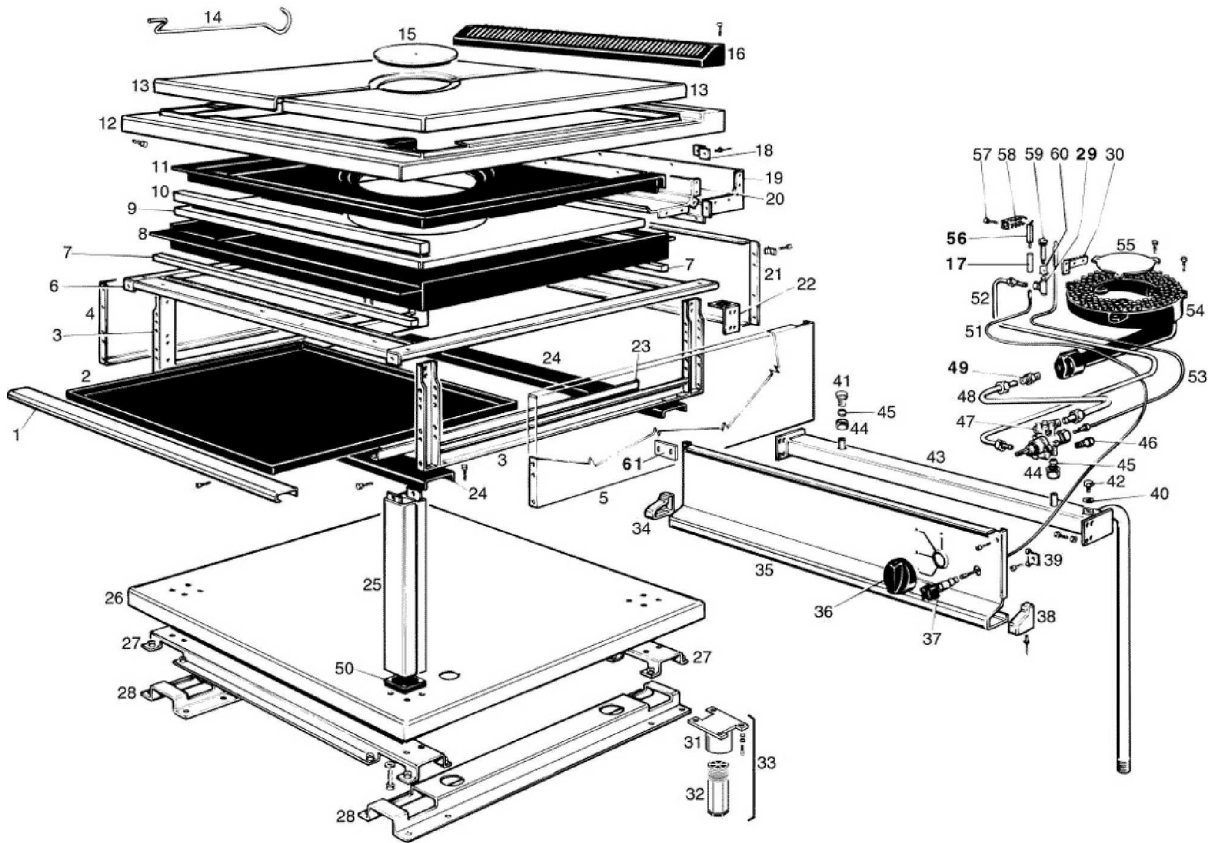

Зип Общепит

vsezip.ru

+7(812)987-08-81

Pos	Code	Description	Info
001	35U7120	HANDLE SECTION	01/11/1995-
002	35W2430	DRIP TRAY	01/11/1995-
003	30T1780	SIDE FRAME ASS. Y	01/11/1995-
004	35A8220	LH PANEL	01/11/1995-
005	35A8210	RH PANEL	01/11/1995-
006	30T2230	TOP FRAME ASS. Y	01/11/1995-
007	157AA21	GASKET 16X16 (U.M = gr)	13/02/1996-
008	35D3320	EXHAUST FLUE CHAMBER	01/11/1995-
009	37Q2020	INSULATING PANEL	01/11/1995-
010	37Q2060	INSULATING PANEL	01/11/1995-
011	35Q5220	INSULATION PANEL COVER	01/11/1995-
012	30M1610	TOP ASS. Y	01/11/1995-
013	36A1940	HALF HOT PLATE	01/11/1995-
014	35T2260	HOOK	01/11/1995-
015	36A0300	HOLE COVER Ø 212	01/11/1995-
016	35A9090	FLUE GUARD	01/11/1995-
017	131AA46	HOSE 8'X40	01/11/1995-
018	35U3180	""""Z"" BRACKET"	01/11/1995-
019	35D3180	HALF FLUE REAR PLATE	01/11/1995-
020	35D3170	HALF FLUE FRONT	01/11/1995-
021	35A8230	PLATE REAR PANEL	01/11/1995-
022	35U7520	"L" BRACKET	01/11/1995-
023	35U3480	"L" BRACKET	01/11/1995-
024	35U3520	FRAME FRONT CROSS SECT.	01/11/1995-
025	30A1691	RISER	01/11/1995-
026	35M3100	UNDER SHELF	01/11/1995-
027	35V2810	LOWER CROSS	01/11/1995-
028	35U7371	MEMBER "OMEGA" BRACKET	01/11/1995-
029	33A2900	PILOT BURNER BODY	01/11/1995-
030	33A1000	FRONT BRACKET	01/11/1995-
031	36D9360	FOOT HOUSING ASS. Y	01/11/1995-
032	36D9350	STAINLESS STEEL FOOT	01/11/1995-
033	36D9340	STAINLESS STEEL FOOT ASS.Y	01/11/1995-
034	36D3430	LH END SIDE	01/11/1995-
035	35A8200	UPPER CONTROL BOARD	01/11/1995-
036	36M2390	GAS CONTROL KNOB	01/11/1995-
037	32T0130	PIEZO IGNITION	01/11/1995-
038	36D3420	RH END SIDE	01/11/1995-
039	35U6700	SUPPORT	01/11/1995-
040	3128460	WASHER	01/11/1995-
041	36Q0740	PLUG	01/11/1995-
042	31A7380	SCREW TE M5X10	01/11/1995-
043	30Z1410	GAS MANIFOLD ASS. Y	01/11/1995-
044	36Q0050	BICONE NUT Ø 12	01/11/1995-
045	36Q0030	BICONE Ø12X8	01/11/1995-
046	32Z1460	VALVE MAGNET	01/11/1995-
047	33A1040	GAS CONTROL	01/11/1995-
048	35Z5030	BURNER PIPE	01/11/1995-
049	33Q0901	NOZZLE HOUSING	01/11/1995-
050	36D3911	UPRIGHT OUTSOLE	01/11/1995-
051	32A0061	CABLE "HF" 1100MM	01/11/1995-