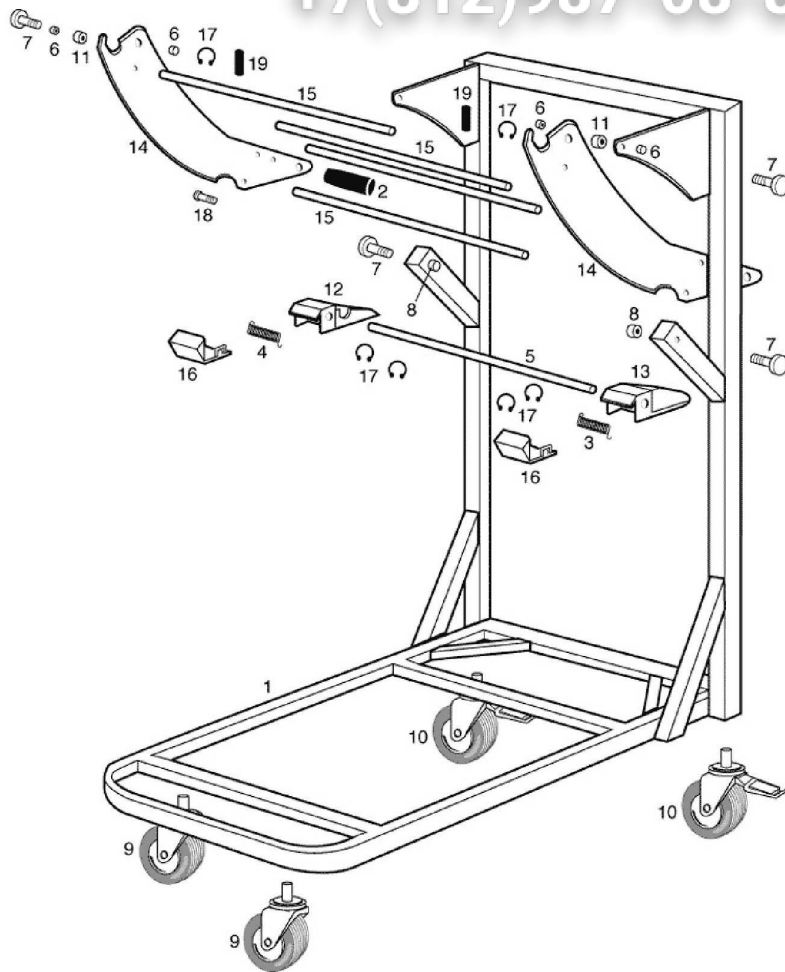

Pos	Code	Description	Info
001	30T3620	FRAME ASS. Y	19/01/1998-
002	36M3250	HANDLE	01/05/1997-
003	36E0220	SPRING	01/05/1997-
004	36E0230	SPRING	01/05/1997-
005	36E0170	HOOK SUPPORT PIPE	01/05/1997-
006	36E0081	BUSHING	25/11/1997-
007	36E0070	HOOKS SUPPORT PIN	01/05/1997-
008	36E1010	BUSHING	19/01/1998-
009	36G9870	PIVOTING CASTOR Ø80	19/04/2001-
010	36G9880	PIVOTING CASTOR WITH BRAKE Ø80	19/04/2001-
011	36E0100	BUSHING	01/05/1997-
012	35Y0241	RH HOOK SYSTEM	25/11/1997-
013	35Y0251	LH HOOK SYSTEM	25/11/1997-
014	35Y0300	LEVER	01/05/1997-
015	30Z1930	SPACER PIPE	01/05/1997-
016	35Y0320	SPRING GUARD	01/05/1997-
017	3120200	RING	01/05/1997-
018	31A1460	SCREW TE M12X50	01/05/1997-
019	31Z0090	LOCKPIN	01/05/1997-
020	30T3610	PIPE ASSEMBLY	19/01/1998-
021	36Q1580	PLUG	15/04/1998-
022	36Q1580	PLUG	19/05/1999-