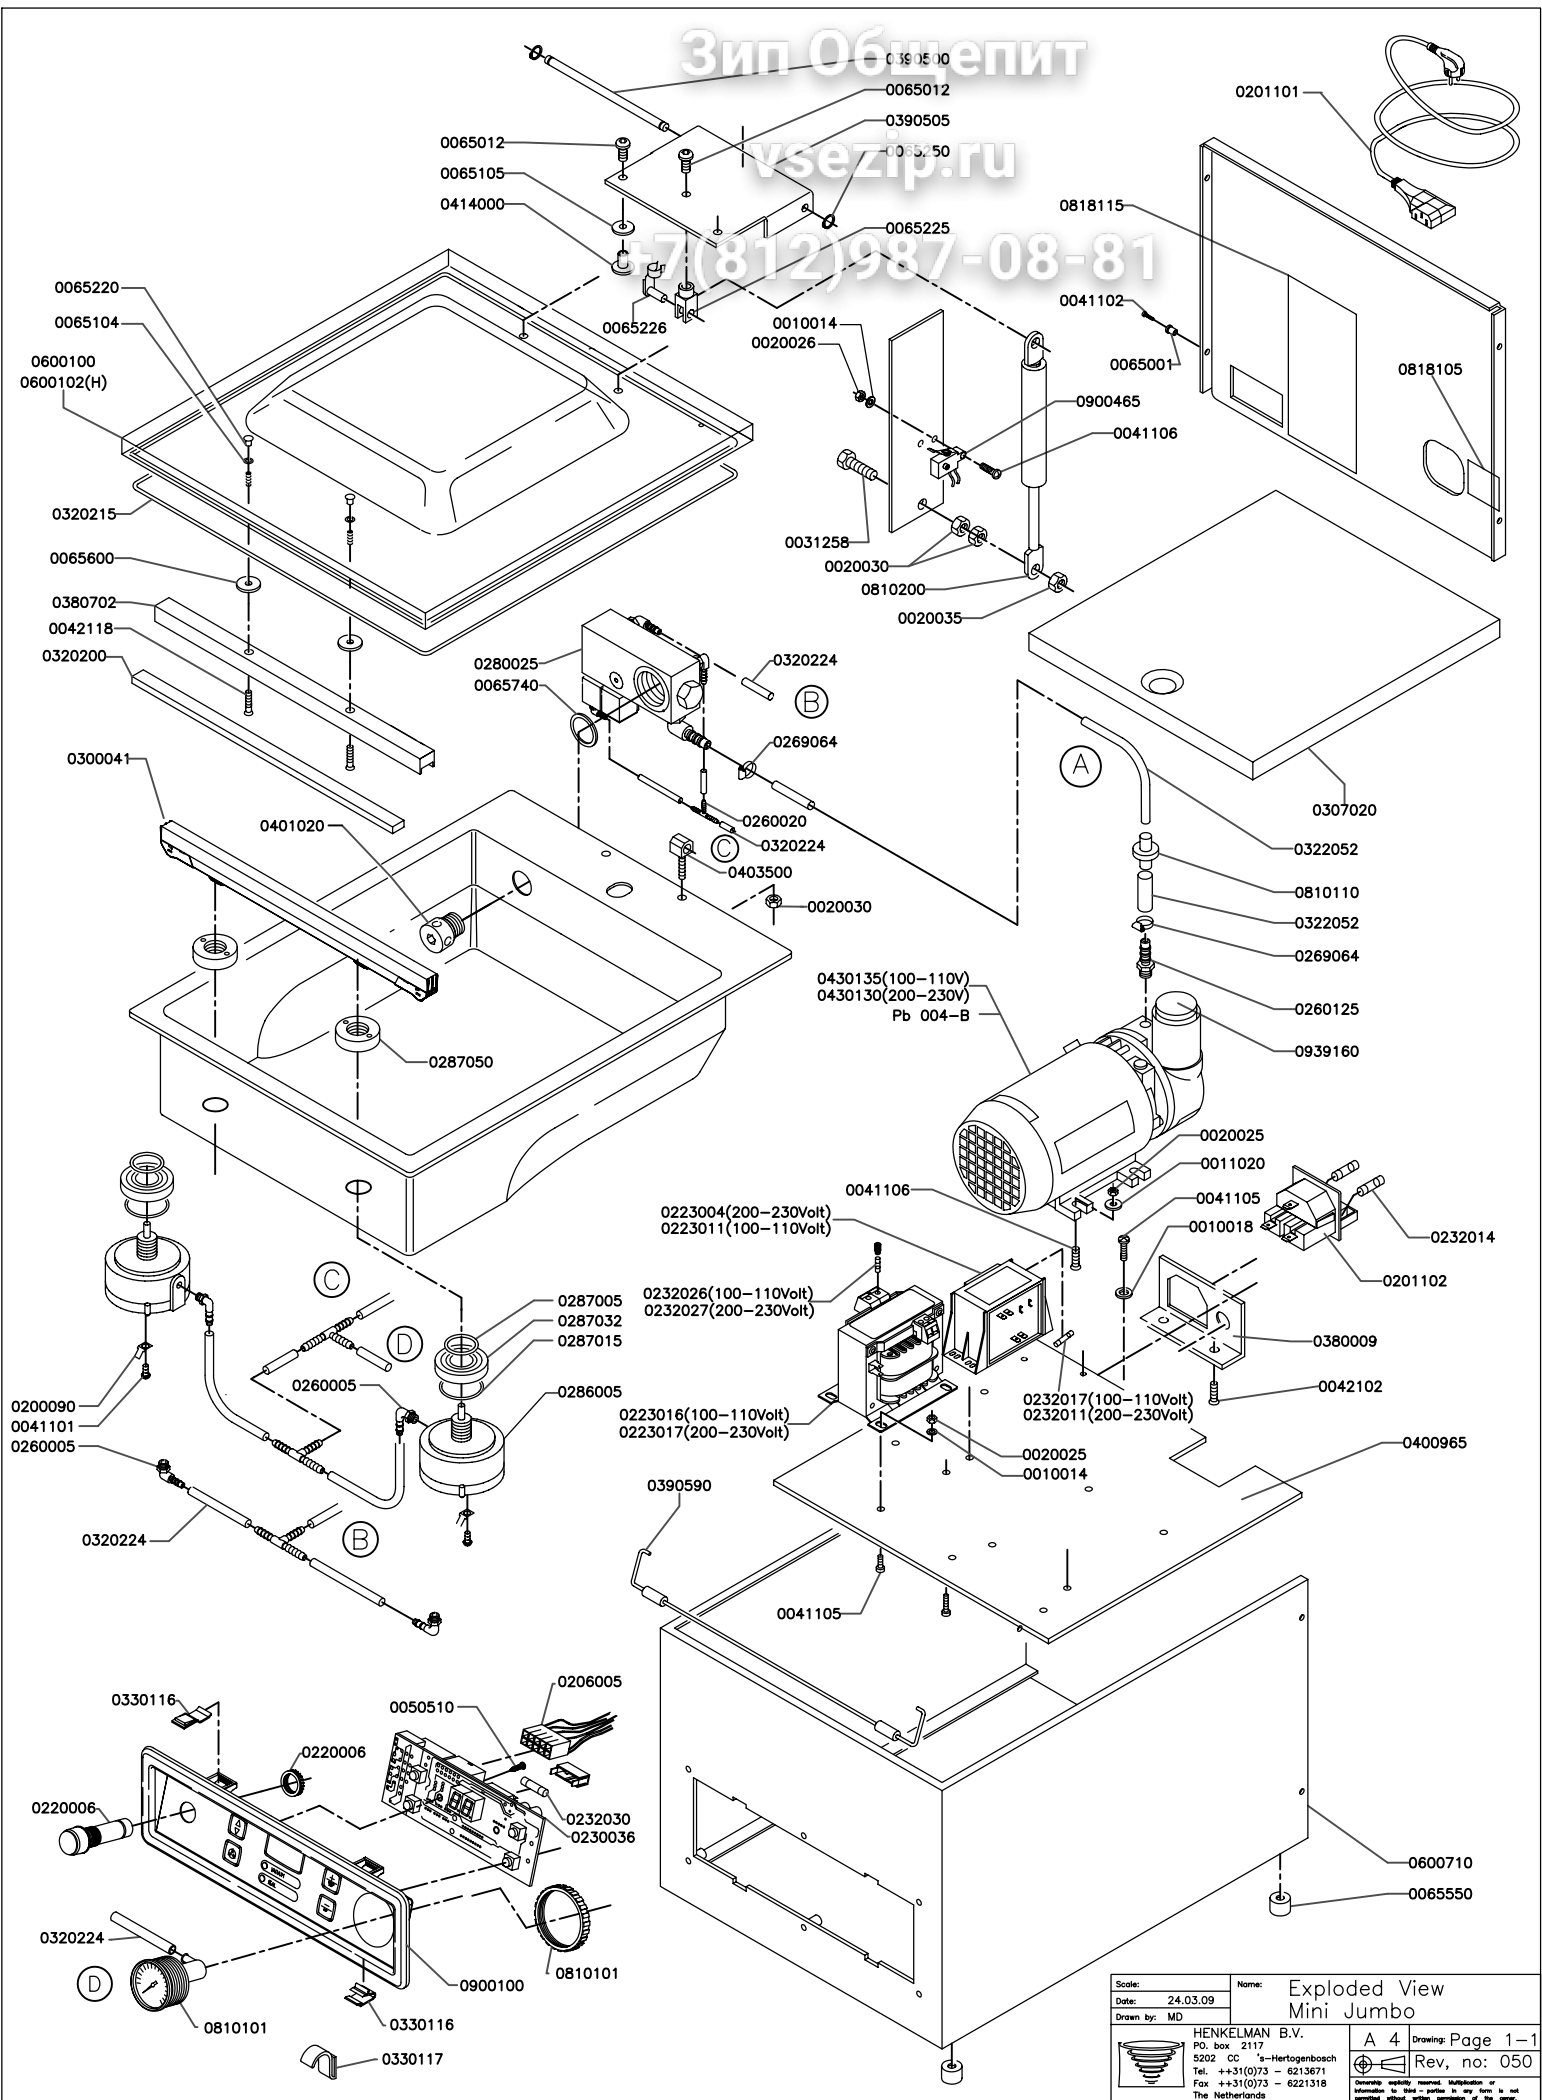

Зип Общепит

vsezip.ru

87(812)987-08-81

Scale:	24.03.09	Name:	Exploded View Mini Jumbo
Date:	24.03.09		
Drawn by:	MD		
HENKELMAN B.V. P.O. box 2117 5202 CC 's-Hertogenbosch Tel. ++31(0)73 - 6213671 Fax: ++31(0)73 - 6221318 The Netherlands		A 4 Drawing: Page 1-1 Rev. no: 050	