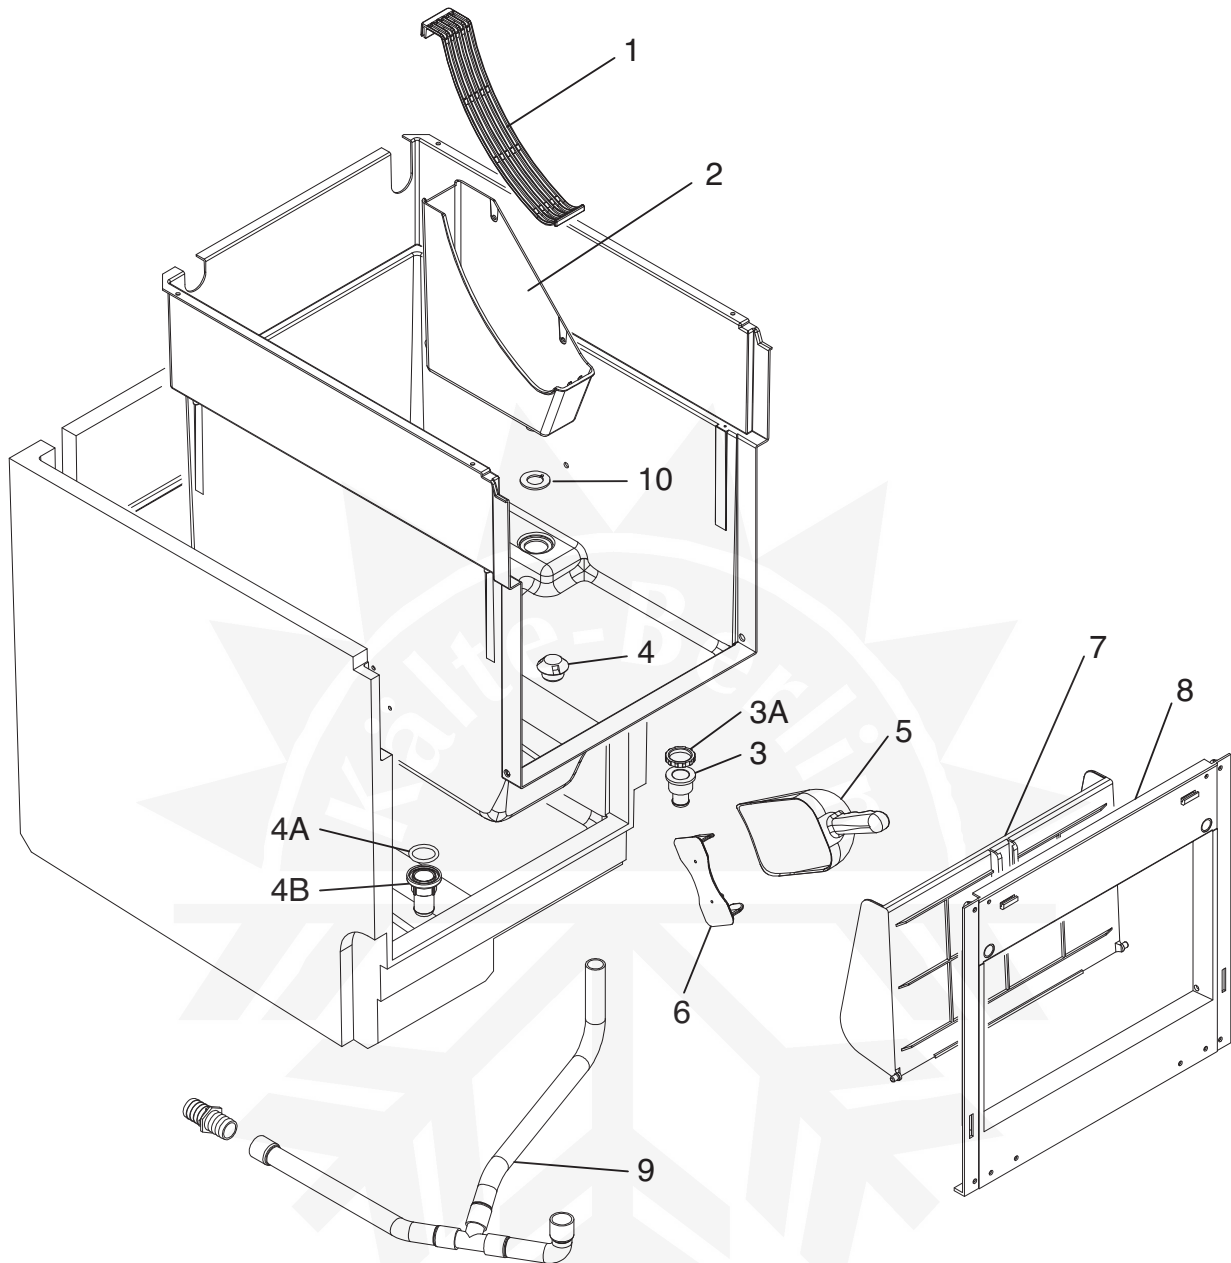

Pos. Nr.	Codice Code	Descrizione	Description	Description	
1	25380726/0	GRIGLIA VASCHETTA ACQUA DEPOSITO	GRID WATER STORAGE TANK	RÉSERVOIR DE STOCKAGE RÉSEAU D'EAU	1
2	25800081/0	VASCHETTA ACQUA DEPOSITO	WATER STORAGE TANK	RÉSERVOIR DE STOCKAGE DE L'EAU	1
3	19612515/0	PILETTA DI SCARICO	DRAIN	DRAIN	1
3A	19305022/0	GHIERA	RING	COLLIER	1
3B	19035151/0	OR TAPPO	O-RING CAP	BOUCHON O-RING	1
4	25339002/0	FILTRO SCARICO	DRAIN FILTER	FILTRE D'ÉCOULEMENT	1
4A	19035151/0	OR	O-RING	O-RING	1
4B	25685318/0	TAPPO DI SCARICO	DRAIN CAP	BOUCHON D'ÉCOULEMENT	1
5	19500099/0	PALETTA RACCOGLI GHIACCIO	ICE SCOOP	PELLE A GLACE	1
6	25725621/0	SUPPORTO PALETTA	ICE SCOOP SUPPORT	PELLE A GLACE SUPPORT	1
7	25250187/0	DEFLETTORE PORTA	DOOR DEFLECTOR	PORTE DEFLECTOR	1
8	25165561/0	TELAIO PORTA	DOOR FRAME	PORTE CHASSIS	1
9	81400129/0	ASS. TUBI SCARICO	DRAIN PIPES ASSY	ENSEMBLE TUYAUX DECHARGEMENT	1
10	25653026/0	RONDELLA GOMMA	RUBBER WASHER	RONDELLE EN CAOUTCHOUC	1