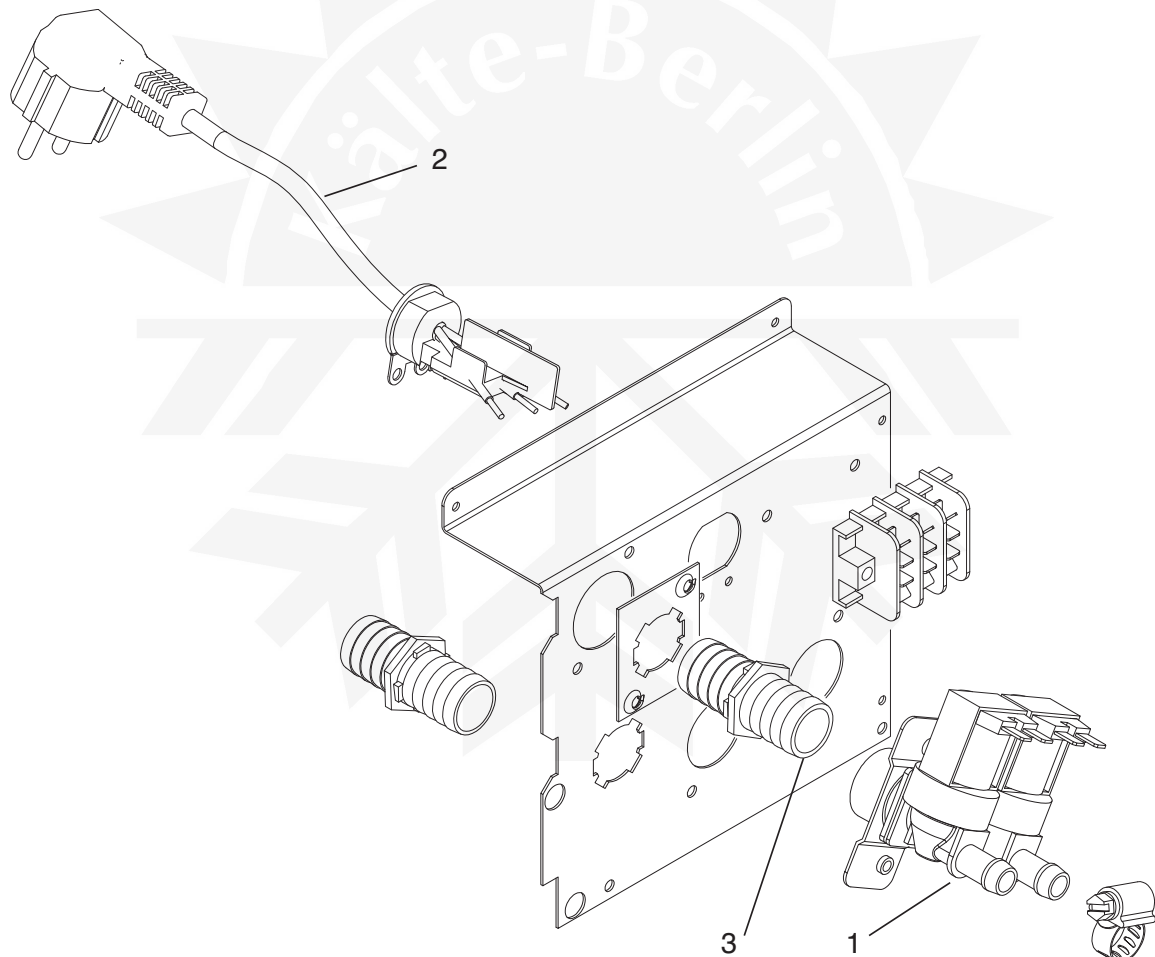

ATTACCHI IDRICI - VERSIONE ARIA  
WATER CONNECTION - AIR VERSION  
RACCORDEMENT DE L'EAU - VERSION AIR

Зип Общепит

€25

vsezip.ru

+7(812)987-08-81

ATTACCHI IDRICI - VERSIONE ACQUA  
WATER CONNECTION - WATER VERSION  
RACCORDEMENT DE L'EAU - VERSION EAU

€25

**ATTACCHI IDRICI - VERSIONE ARIA**  
**WATER CONNECTION - AIR VERSION**  
**RACCORDEMENT DE L'EAU - VERSION AIR**

Зип Общепит

€25

004

vsezip.ru

+7(812)987-08-81

Pos. Nr.	Codice Code	Descrizione	Description	Description	
1	19865507/0	ELETTROV. SINGOLA CARICO ACQUA	SINGLE WATER INLET VALVE	SEULE CLAPET D'ADMISSION D'EAU	1
2	81300024/0	SPINA ELETTRICA CON CAVO TIPO SUKO	PLUG WITH CABLE TYPE SUKO	PRISE AVEC SUKO TYPE DE CÂBLE	1
3	25690807/0	SCARICO MACCHINA	DISCHARGE MACHINE	BOUCHON	1