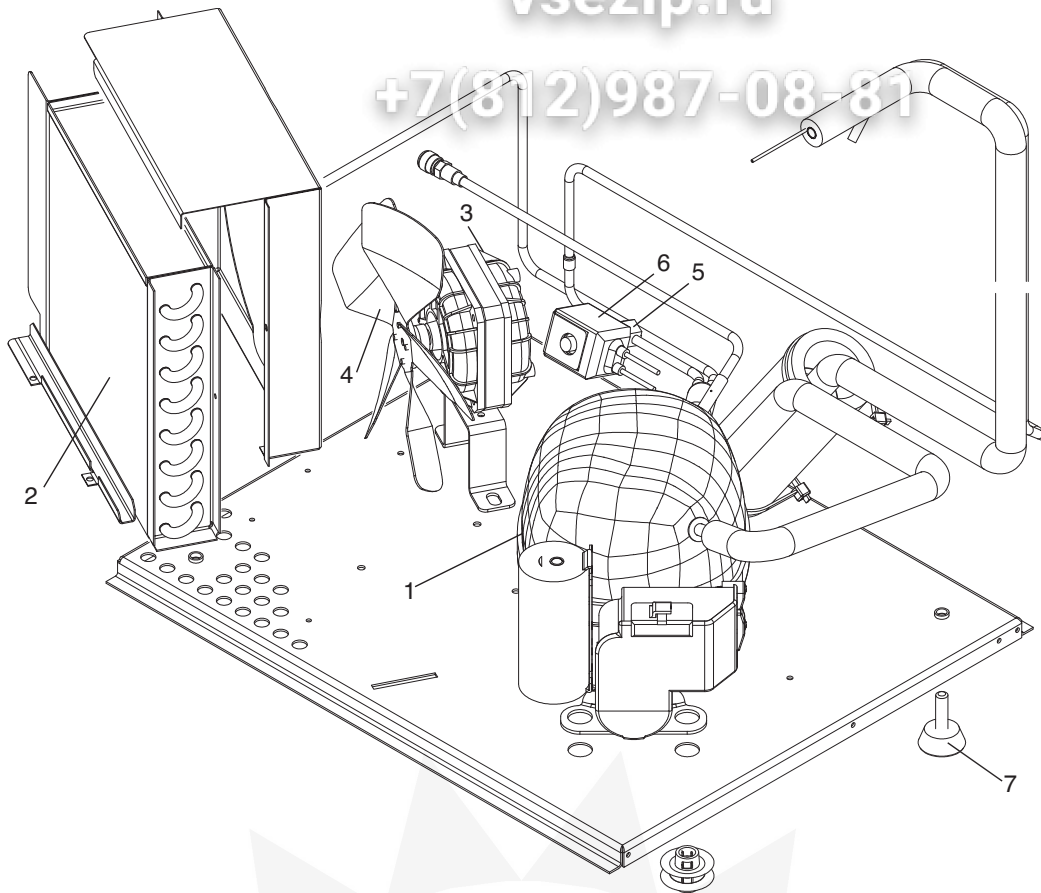

UNITÀ CONDENSATRICE - VERSIONE ARIA
CONDENSING UNIT - AIR VERSION
UNITÉ DE CONDENSATION - VERSION AIR

Зип Общепит

€35

006

vsezip.ru

+7(812)987-08-81

Pos. Nr.	Codice Code	Descrizione	Description	Description	
1	19165548/0	COMPRESSORE	COMPRESSOR	COMPRESSEUR	1
2	19177104/0	CONDENSATORE	CONDENSER	CONDENSATEUR	1
3	18562547/0	MOTORE VENTILATORE	FAN MOTOR	VENTILATEUR	1
4	18740023/0	PALE VENTILATORE	FAN BLADE	HELICE VENTILATEUR	1
5	19863033/0	ELETTROVALVOLA GAS CALDO	HOT GAS VALVE	VANNE GAZ CHAUDS	1
6	19053101/0	BOBINA PER VALVOLA GAS	GAS VALVE COIL	BOBINE DE LA VANNE DE GAZ	1
7	81502119/0	PIEDINO BASAMENTO	LEG STAND	LEG STAND	4

UNITÀ CONDENSATRICE - VERSIONE ACQUA
CONDENSING UNIT - WATER VERSION
UNITÉ DE CONDENSATION - VERSION EAU

€35

006

Pos. Nr.	Codice Code	Descrizione	Description	Description	
1	19165548/0	COMPRESSORE	COMPRESSOR	COMPRESSEUR	1
2	81400107/0	CONDENSATORE	CONDENSER	CONDENSATEUR	1
3	19863033/0	ELETTROVALVOLA GAS CALDO	HOT GAS VALVE	VANNE GAZ CHAUDS	1
4	19053101/0	BOBINA PER VALVOLA GAS	GAS VALVE COIL	BOBINE DE LA VANNE DE GAZ	1
5	81502119/0	PIEDINO BASAMENTO	LEG STAND	LEG STAND	4
6	19550632/0	PRESSOSTATO	PRESSURE SWITCH	PRESSOSTAT	1