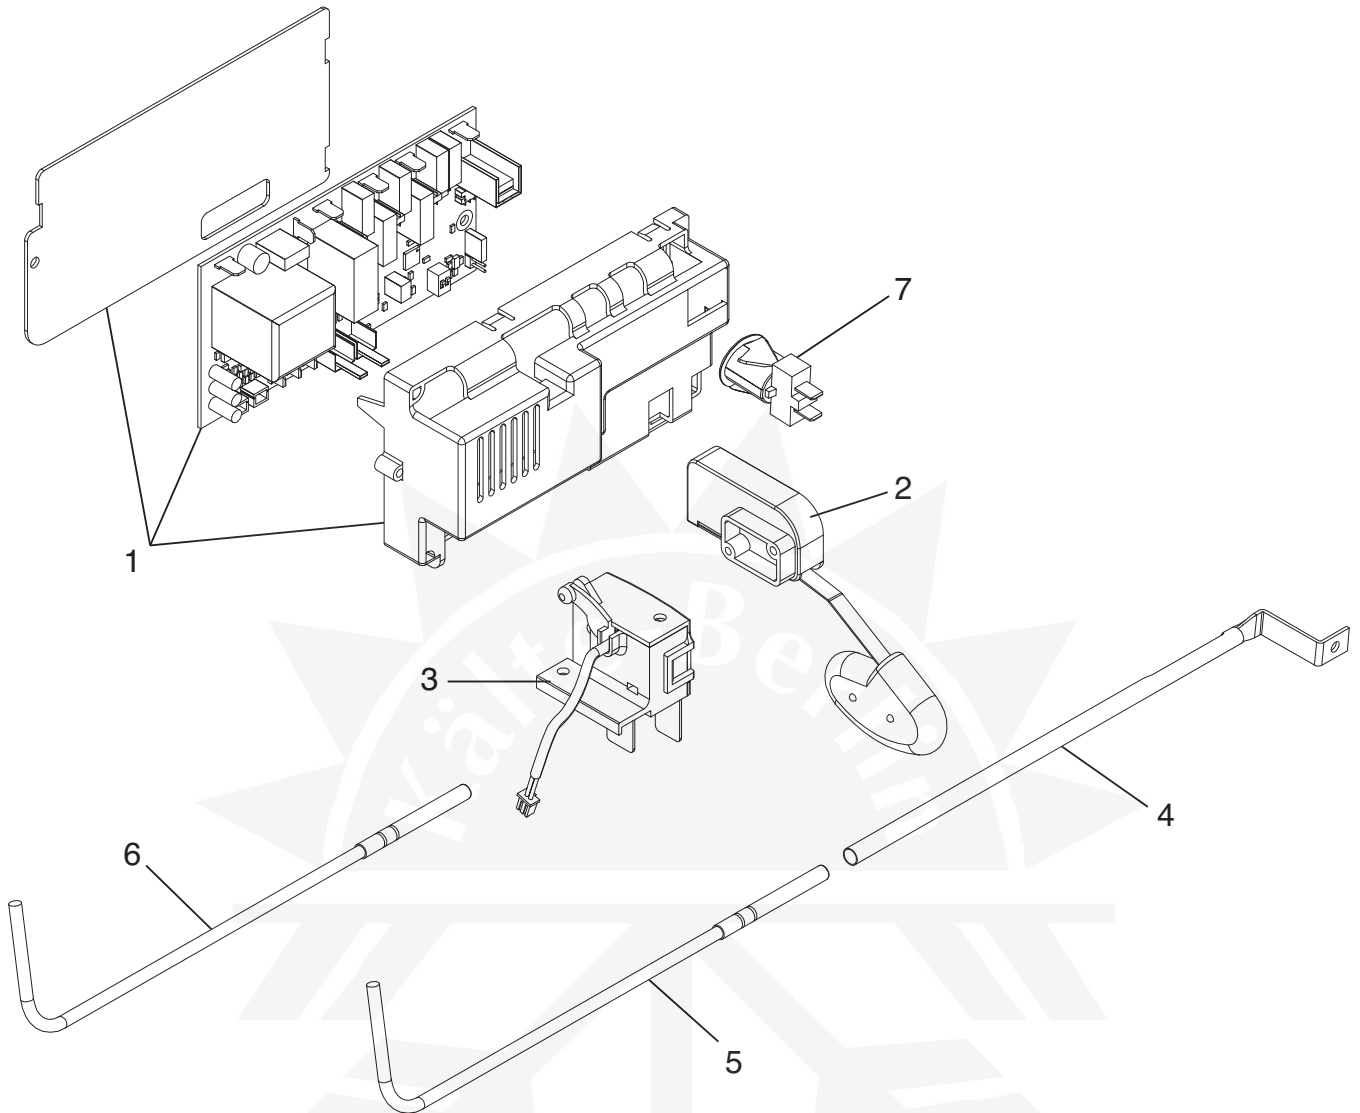

Pos. Nr.	Codice Code	Descrizione	Description	Description	
1	81400124/0	ASSIEME SCHEDA ELETTRONICA	ELECTRONIC BOARD ASSY	ENSAMBLE CARTE ÉLECTRONIQUE	1
2	81409179/0	ASSIEME MICRO GALLEGGIANTE	MICRO FLOAT ASSY	ENSAMBLE FLOAT MICRO	1
3	81400044/0	ASSIEME SENSORE ACQUA	WATER SENSOR ASSY	ENSAMBLE EAU SONDE	1
4	25792029/0	TUBO PORTA SONDA	SENSOR TUBE SUPPORT	PORTE-SONDE TUBE	1
5	33580265/0	SONDA DEPOSITO	BIN SENSOR	BAC SONDE	1
6	33580135/0	SONDA CONDENSATORE	CONDENSER SENSOR	SONDE CONDENSEUR	1
7	33400060/0	INTERRUTTORE	SWITCH	COMMUTATEUR	1