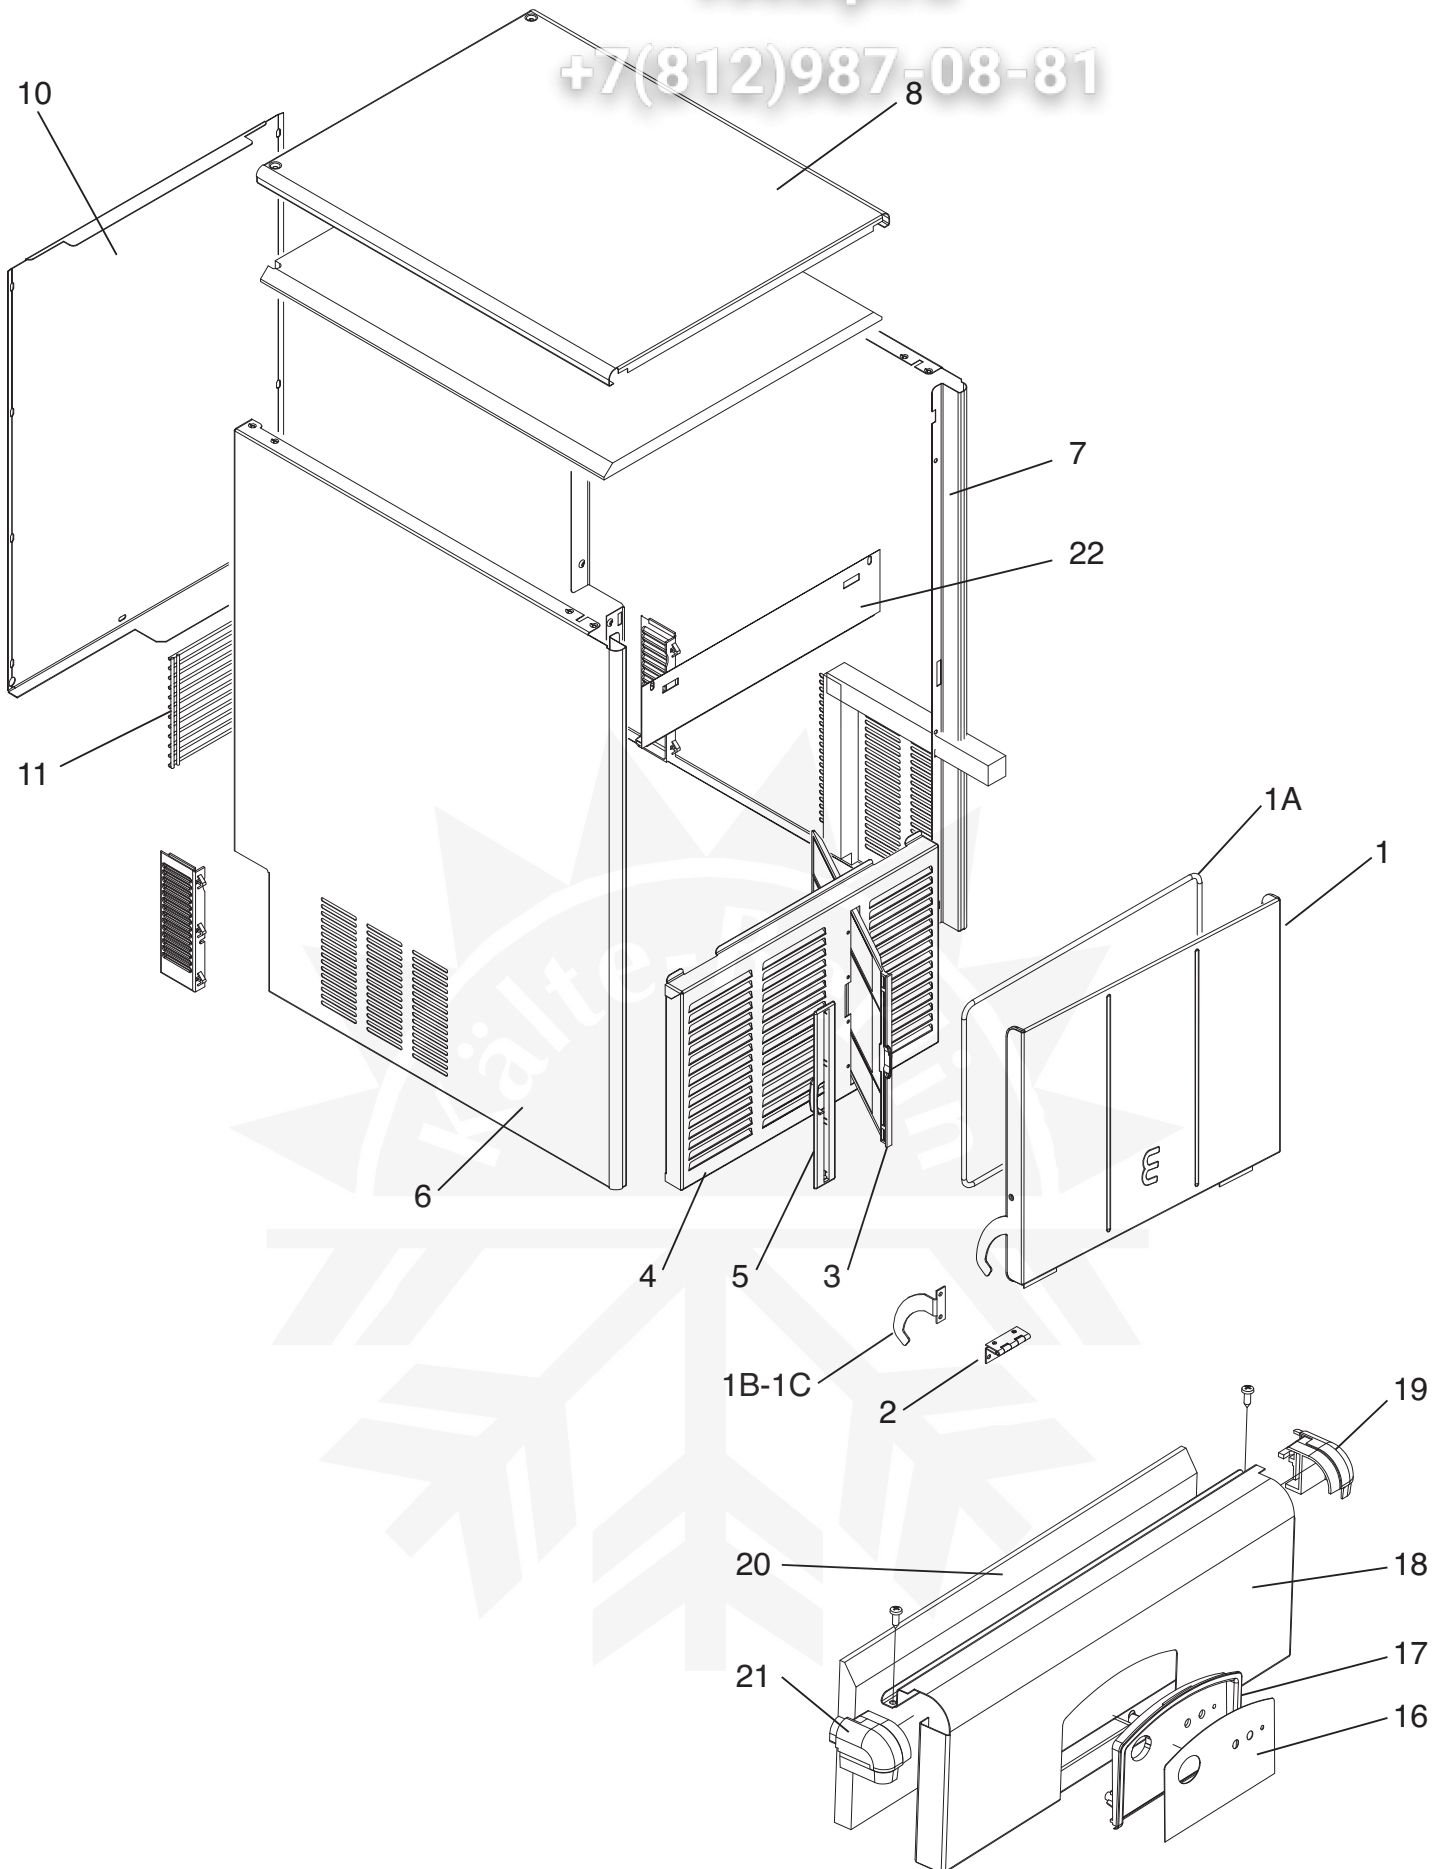

+7(812)987-08-81

Pos. Nr.	Codice Code	Descrizione	Description	Description	
1	81400061/0	ASSIEME PORTA	DOOR ASSY	ENSEMBLE PORTE	1
1A	19352049/0	GUARNIZIONE PORTA	GASKET	JOINT D'ÉTANCHÉITÉ	1
1B	25325902/0	FERMO PORTA DX	DOOR STOP DX	ARRÊT DE PORTE DX	1
1C	25325903/0	FERMO PORTA SX	DOOR STOP DX	ARRÊT DE PORTE DX	1
1D	25030037/0	ALBERINO PORTA	DOOR SHAFT	PIVOT PORTE	1
2	25130141/0	CERNIERE	HINGES	CHARNIÈRES	2
3	25339014/0	FILTRO	FILTER	FILTRE	1
4	25610126/0	PRESA ARIA FRONTALE	FRONTAL AIR INTAKE	PRISE D'AIR FRONTALE	1
5	25725610/0	CORNICE SUPPORTO FILTRO	FILTER SUPPORT FRAME	CADRE DE SUPPORT DU FILTRE	1
6	81400022/0	PANNELLO LATERALE SINISTRO	LEFT SIDE	PANNEAU GAUCHE	1
7	81400021/0	PANNELLO LATERALE DESTRO	RIGHT SIDE	PANNEAU DROITE	1
8	81400059/0	PANNELLO COPERCHIO	COVER PANEL	COUVERCLE	1
9	41109519/0	MAGNETI CHIUSURA	MAGNETIC CLOSURE	FERMETURE MAGNÉTIQUE	2
10	25550893/0	PANNELLO POSTERIORE	BACK PANEL	PANNEAU POSTERIEURE	1
11	25380402/0	GRIGLIA POSTERIORE	REAR GRILLE	GRILLE POSTERIEURE	1
16	19263108/0	ETICHETTA	LABEL	ÉTIQUETTE	1
17	25165558/0	CORNICE INT. E QUADRO COMANDI	INTERNAL FRAME AND CONTROL PANEL	INTERIEUR CADRE ET PANNEAU DE COMMANDE	1
18	25175245/0	CRUSCOTTO	DASH BOARD	TABEAU DE BORD	1
19	25088565/0	ANGOLO DESTRO	CORNER RIGHT	DROITE COIN	1
20	25410126/0	ISOLAMENTO	INSULATION	ISOLATION	1
21	25088566/0	ANGOLO SINISTRO	CORNER LEFT	COIN GAUCHE	1
22	25470054/0	MASCHERA DI COPERTURA	COVER PLATE	TOLE DE COUVERTURE	1