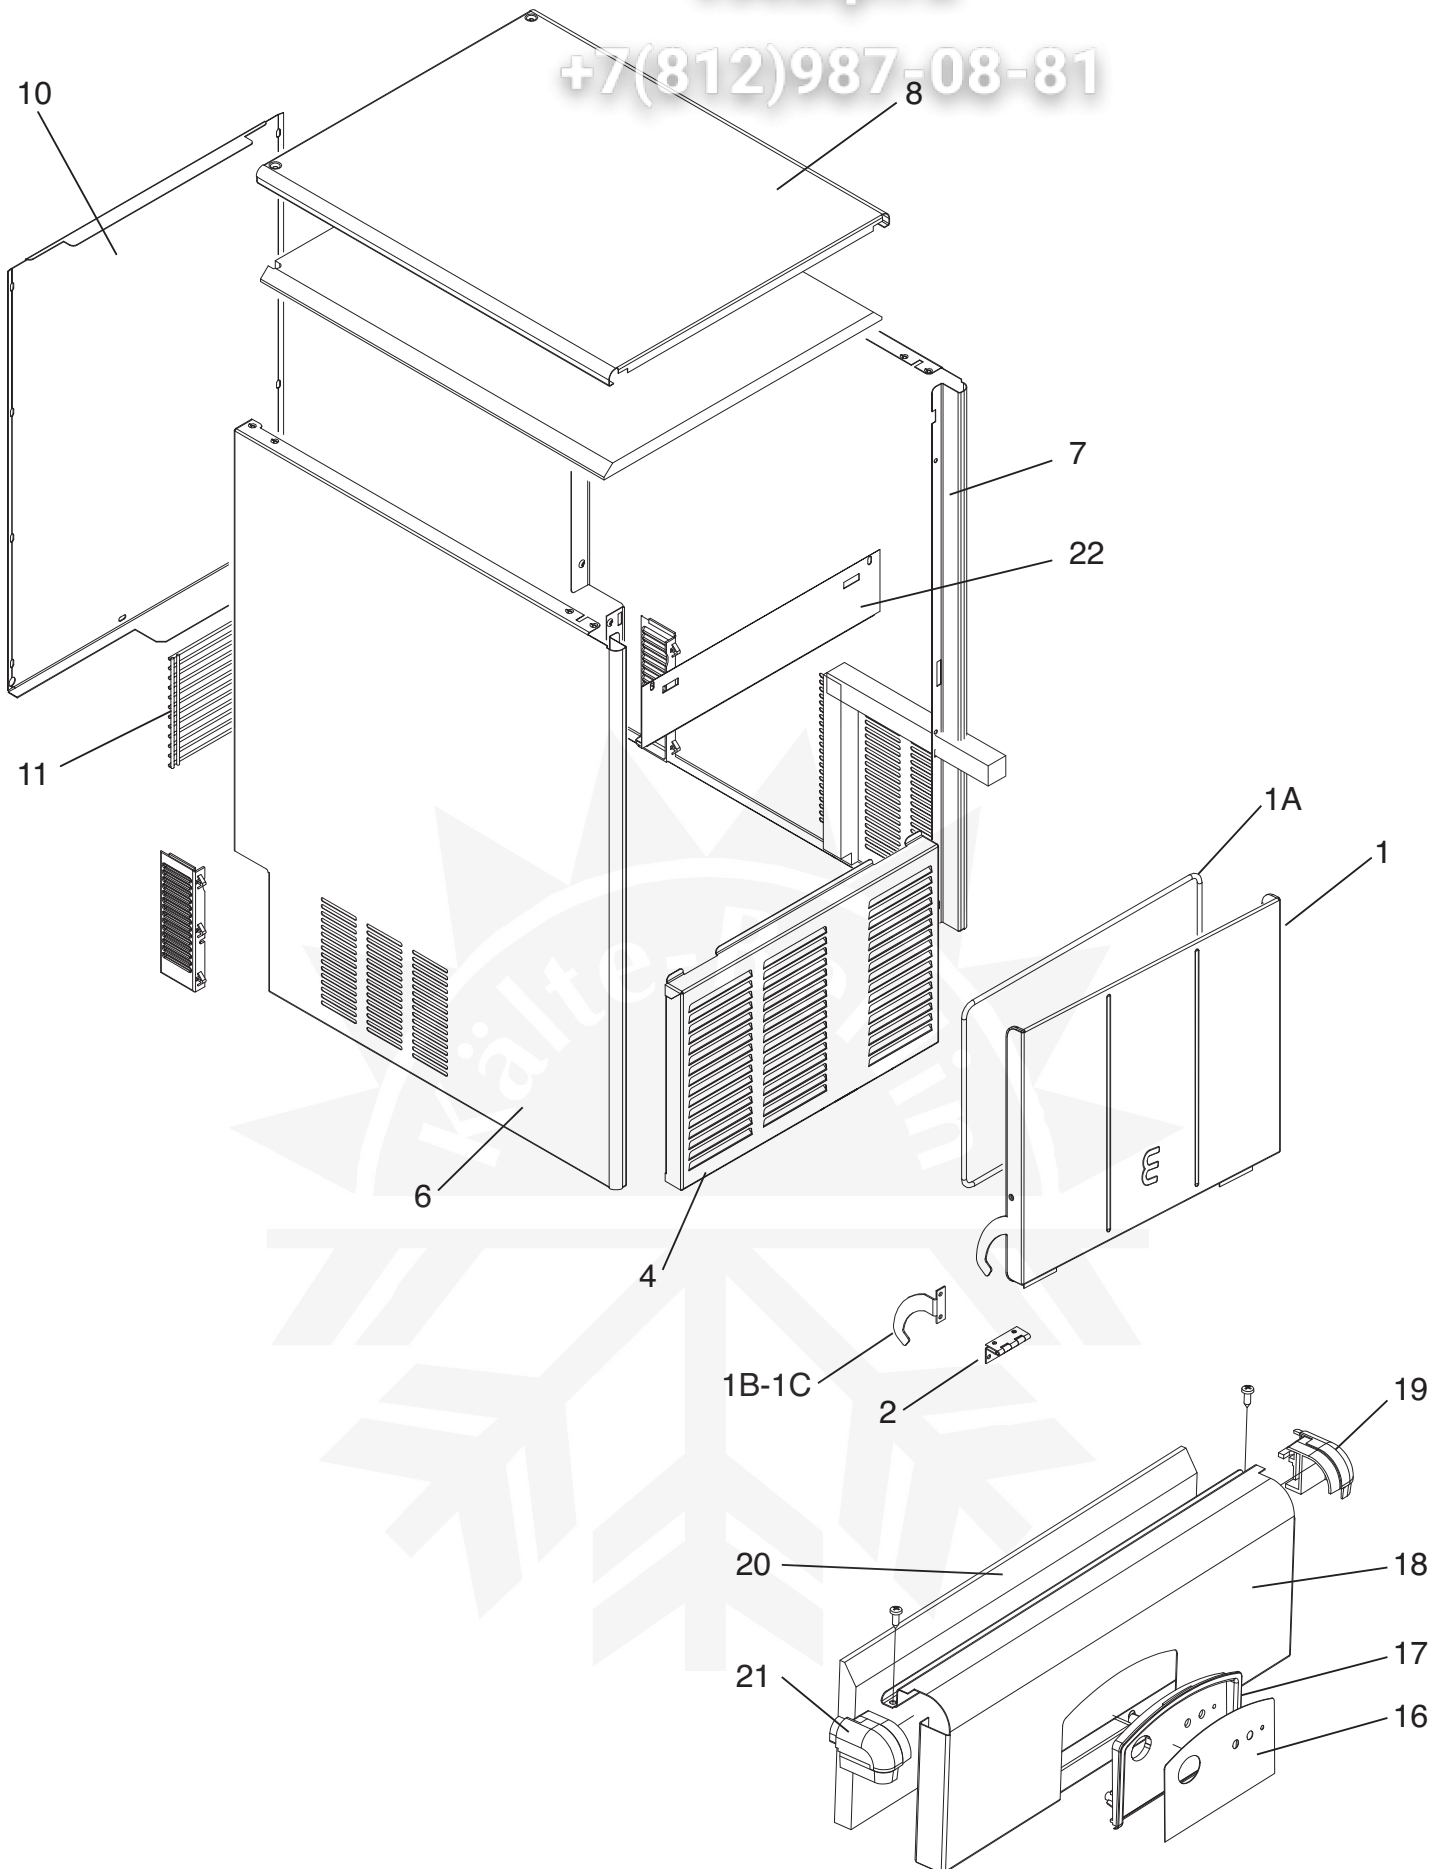

Pos. Nr.	Codice Code	Descrizione	Description	Description	
1	81400018/0	ASSIEME PORTA	DOOR ASSY	ENSEMBLE PORTE	1
1A	19352049/0	GUARNIZIONE PORTA	GASKET	JOINT D'ÉTANCHÉITÉ	1
1B	25325902/0	FERMO PORTA DX	DOOR STOP DX	ARRÊT DE PORTE DX	1
1C	25325903/0	FERMO PORTA SX	DOOR STOP DX	ARRÊT DE PORTE DX	1
1D	25030037/0	ALBERINO PORTA	DOOR SHAFT	PIVOT PORTE	1
2	25130141/0	CERNIERE	HINGES	CHARNIÈRES	2
3	25339014/0	FILTRO	FILTER	FILTRE	1
4	25610124/0	PRESA ARIA FRONTALE	FRONTAL AIR INTAKE	PRISE D'AIR FRONTALE	1
5	25725610/0	CORNICE SUPPORTO FILTRO	FILTER SUPPORT FRAME	CADRE DE SUPPORT DU FILTRE	1
6	81400022/0	PANNELLO LATERALE SINISTRO	LEFT SIDE PANEL	PANNEAU GAUCHE	1
7	81400021/0	PANNELLO LATERALE DESTRO	RIGHT SIDE PANEL	PANNEAU DROITE	1
8	81400016/0	PANNELLO COPERCHIO	COVER PANEL	COUVERCLE	1
9	41109519/0	MAGNETI CHIUSURA	MAGNETIC CLOSURE	FERMETURE MAGNÉTIQUE	2
10	25550892/0	PANNELLO POSTERIORE	BACK PANEL	PANNEAU POSTERIEURE	1
11	25380401/0	GRIGLIA POSTERIORE	REAR GRILLE	GRILLE POSTERIEURE	1
16	19263108/0	ETICHETTA	LABEL	ÉTIQUETTE	1
17	25165558/0	CORNICE INT. E QUADRO COMANDI	INTERNAL FRAME AND CONTROL PANEL	INTERIEUR CADRE ET PANNEAU DE COMMANDE	1
18	25175243/0	CRUSCOTTO	DASH BOARD	TABEAU DE BORD	1
19	25088565/0	ANGOLO DESTRO	CORNER RIGHT	DROITE COIN	1
20	25410127/0	ISOLAMENTO	INSULATION	ISOLATION	1
21	25088566/0	ANGOLO SINISTRO	CORNER LEFT	COIN GAUCHE	1
22	25470052/0	MASCHERA DI COPERTURA	COVER PLATE	TOLE DE COUVERTURE	1