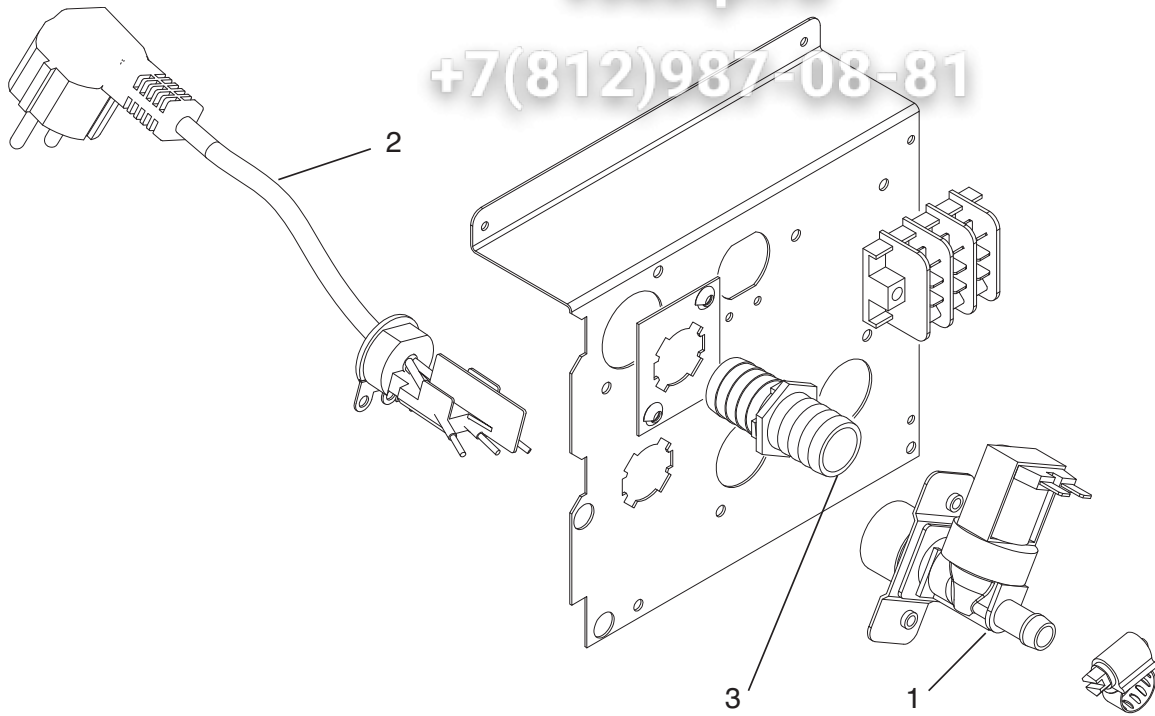

**ATTACCHI IDRICI - VERSIONE ARIA**  
**WATER CONNECTION - AIR VERSION**  
**RACCORDEMENT DE L'EAU - VERSION AIR**

Зип Общепит

€21

004

vsezip.ru

+7(812)987-08-81

Pos. Nr.	Codice Code	Descrizione	Description	Description	
1	19865507/0	ELETTROV. SINGOLA CARICO ACQUA	SINGLE WATER INLET VALVE	SEULE CLAPET D'ADMISSION D'EAU	1
2	81300024/0	SPINA ELETTRICA CON CAVO TIPO SUKO	PLUG WITH CABLE TYPE SUKO	PRISE AVEC SUKO TYPE DE CÂBLE	1
3	25690807/0	SCARICO MACCHINA	DISCHARGE MACHINE	BOUCHON	1