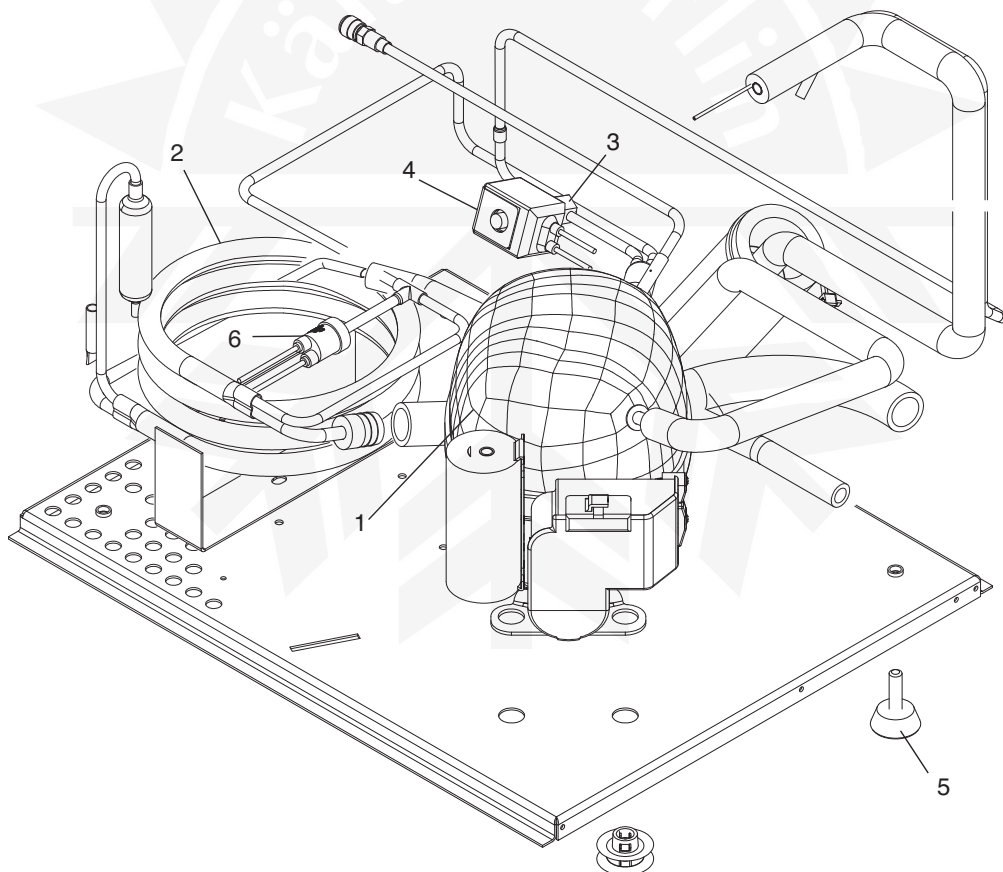

UNITÀ CONDENSATRICE - VERSIONE ARIA
CONDENSING UNIT - AIR VERSION
UNITÉ DE CONDENSATION - VERSION AIR

Зип Общепит

€21

006

vsezip.ru

+7(812)987-08-81

Pos. Nr.	Codice Code	Descrizione	Description	Description	
1	19165869/0	COMPRESSORE	COMPRESSOR	COMPRESSEUR	1
2	19177103/0	CONDENSATORE	CONDENSER	CONDENSATEUR	1
3	18562547/0	MOTORE VENTILATORE	FAN MOTOR	VENTILATEUR	1
4	18740023/0	PALE VENTILATORE	FAN BLADE	HELICE VENTILATEUR	1
5	19863033/0	ELETTROVALVOLA GAS CALDO	HOT GAS VALVE	VANNE GAZ CHAUDS	1
6	19053101/0	BOBINA PER VALVOLA GAS	GAS VALVE COIL	BOBINE DE LA VANNE DE GAZ	1
7	81502119/0	PIEDINO BASAMENTO	LEG STAND	LEG STAND	4

UNITÀ CONDENSATRICE - VERSIONE ACQUA
CONDENSING UNIT - WATER VERSION
UNITÉ DE CONDENSATION - VERSION EAU

€21

006

Pos. Nr.	Codice Code	Descrizione	Description	Description	
1	19165869/0	COMPRESSORE	COMPRESSOR	COMPRESSEUR	1
2	81400110/0	CONDENSATORE	CONDENSER	CONDENSATEUR	1
3	19863033/0	ELETTROVALVOLA GAS CALDO	HOT GAS VALVE	VANNE GAZ CHAUDS	1
4	19053101/0	BOBINA PER VALVOLA GAS	GAS VALVE COIL	BOBINE DE LA VANNE DE GAZ	1
5	81502119/0	PIEDINO BASAMENTO	LEG STAND	LEG STAND	4
6	19550632/0	PRESSOSTATO	PRESSURE SWITCH	PRESSOSTAT	1