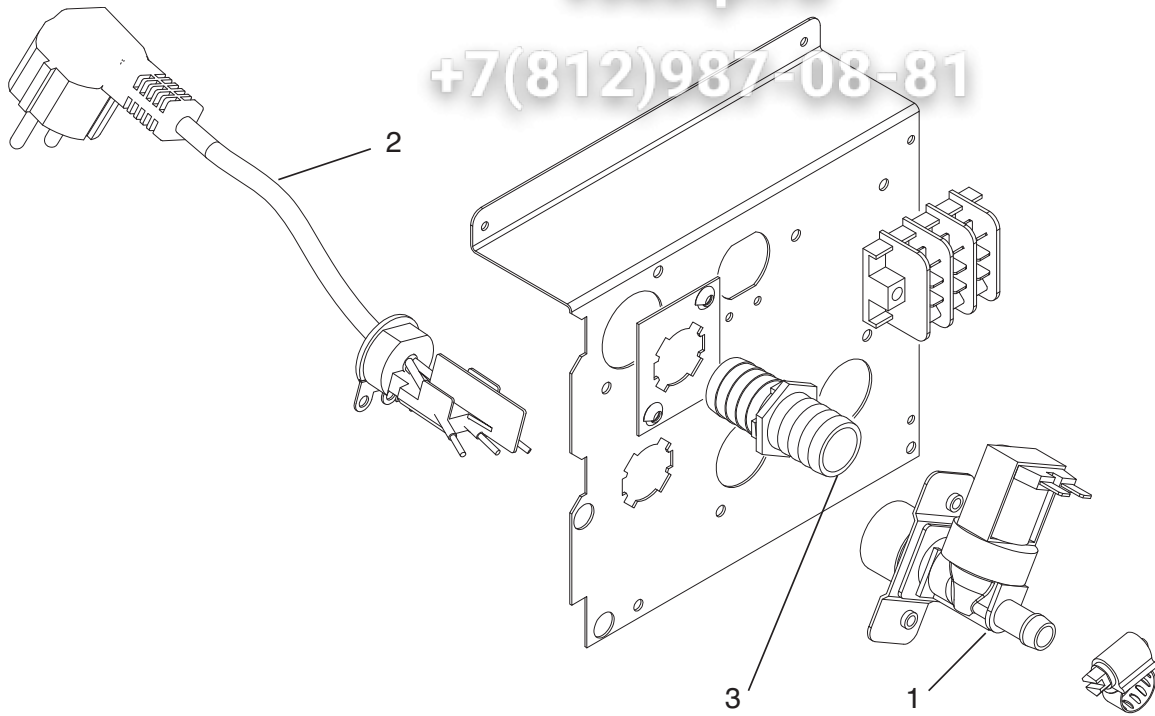

ATTACCHI IDRICI - VERSIONE ARIA
WATER CONNECTION - AIR VERSION
RACCORDEMENT DE L'EAU - VERSION AIR

Зип Общепит

€35

004

vsezip.ru

+7(812)987-08-81

Pos. Nr.	Codice Code	Descrizione	Description	Description	
1	19865507/0	ELETTROV. SINGOLA CARICO ACQUA	SINGLE WATER INLET VALVE	SEULE CLAPET D'ADMISSION D'EAU	1
2	81300024/0	SPINA ELETTRICA CON CAVO TIPO SUKO	PLUG WITH CABLE TYPE SUKO	PRISE AVEC SUKO TYPE DE CÂBLE	1
3	25690807/0	SCARICO MACCHINA	DISCHARGE MACHINE	BOUCHON	1

ATTACCHI IDRICI - VERSIONE ACQUA
WATER CONNECTION - WATER VERSION
RACCORDEMENT DE L'EAU - VERSION EAU

€35

004

Pos. Nr.	Codice Code	Descrizione	Description	Description	
1	19865530/0	ELETTROV. DOPPIA CARICO ACQUA	DOUBLE WATER INLET VALVE	DOUBLE CLAPET D'ADMISSION D'EAU	1
2	81300024/0	SPINA ELETTRICA CON CAVO TIPO SUKO	PLUG WITH CABLE TYPE SUKO	PRISE AVEC SUKO TYPE DE CÂBLE	1
3	25690807/0	SCARICO MACCHINA	DISCHARGE MACHINE	BOUCHON	1