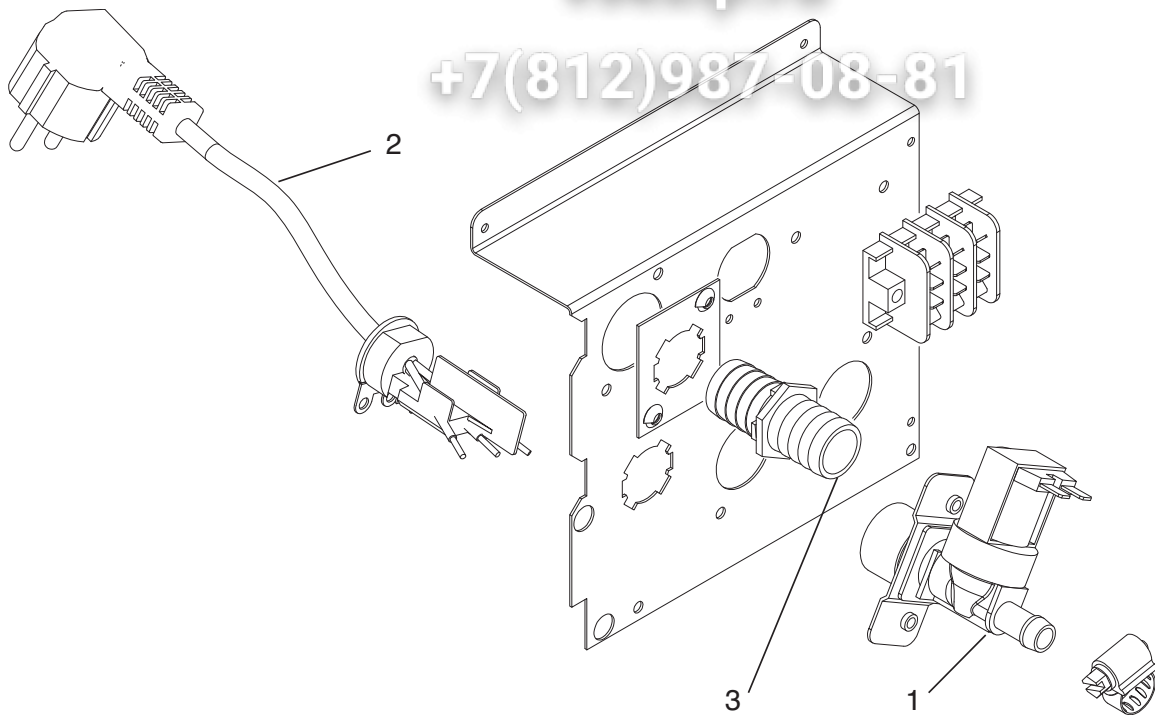

ATTACCHI IDRICI - VERSIONE ARIA
WATER CONNECTION - AIR VERSION
RACCORDEMENT DE L'EAU - VERSION AIR

Зип Общепит

€25

vsezip.ru

+7(812)987-08-81