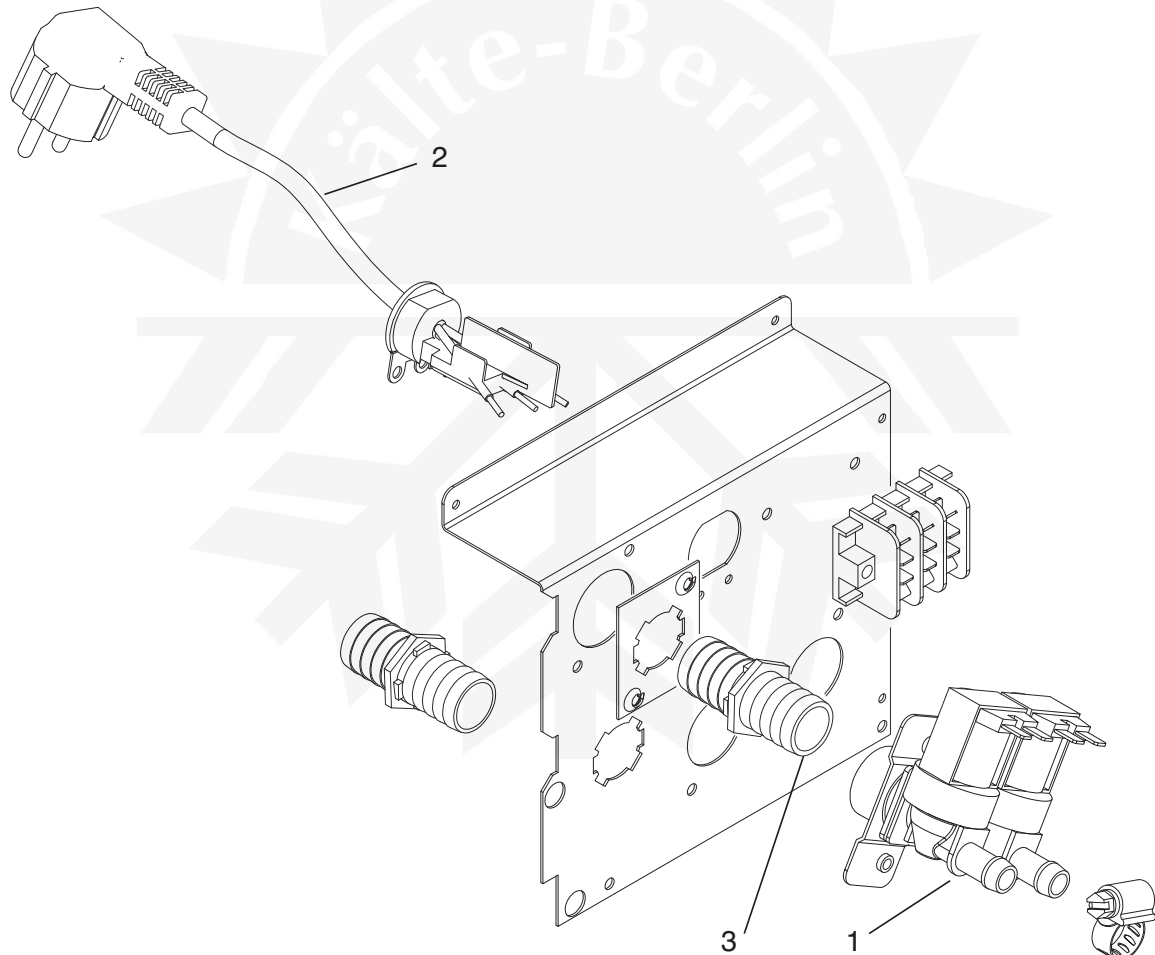

**ATTACCHI IDRICI - VERSIONE ARIA**  
**WATER CONNECTION - AIR VERSION**  
**RACCORDEMENT DE L'EAU - VERSION AIR**

Зип Общепит

€21

004

vsezip.ru

+7(812)987-08-81

Pos. Nr.	Codice Code	Descrizione	Description	Description	
1	19865507/0	ELETTROV. SINGOLA CARICO ACQUA	SINGLE WATER INLET VALVE	SEULE CLAPET D'ADMISSION D'EAU	1
2	81300024/0	SPINA ELETTRICA CON CAVO TIPO SUKO	PLUG WITH CABLE TYPE SUKO	PRISE AVEC SUKO TYPE DE CÂBLE	1
3	25690807/0	SCARICO MACCHINA	DISCHARGE MACHINE	BOUCHON	1