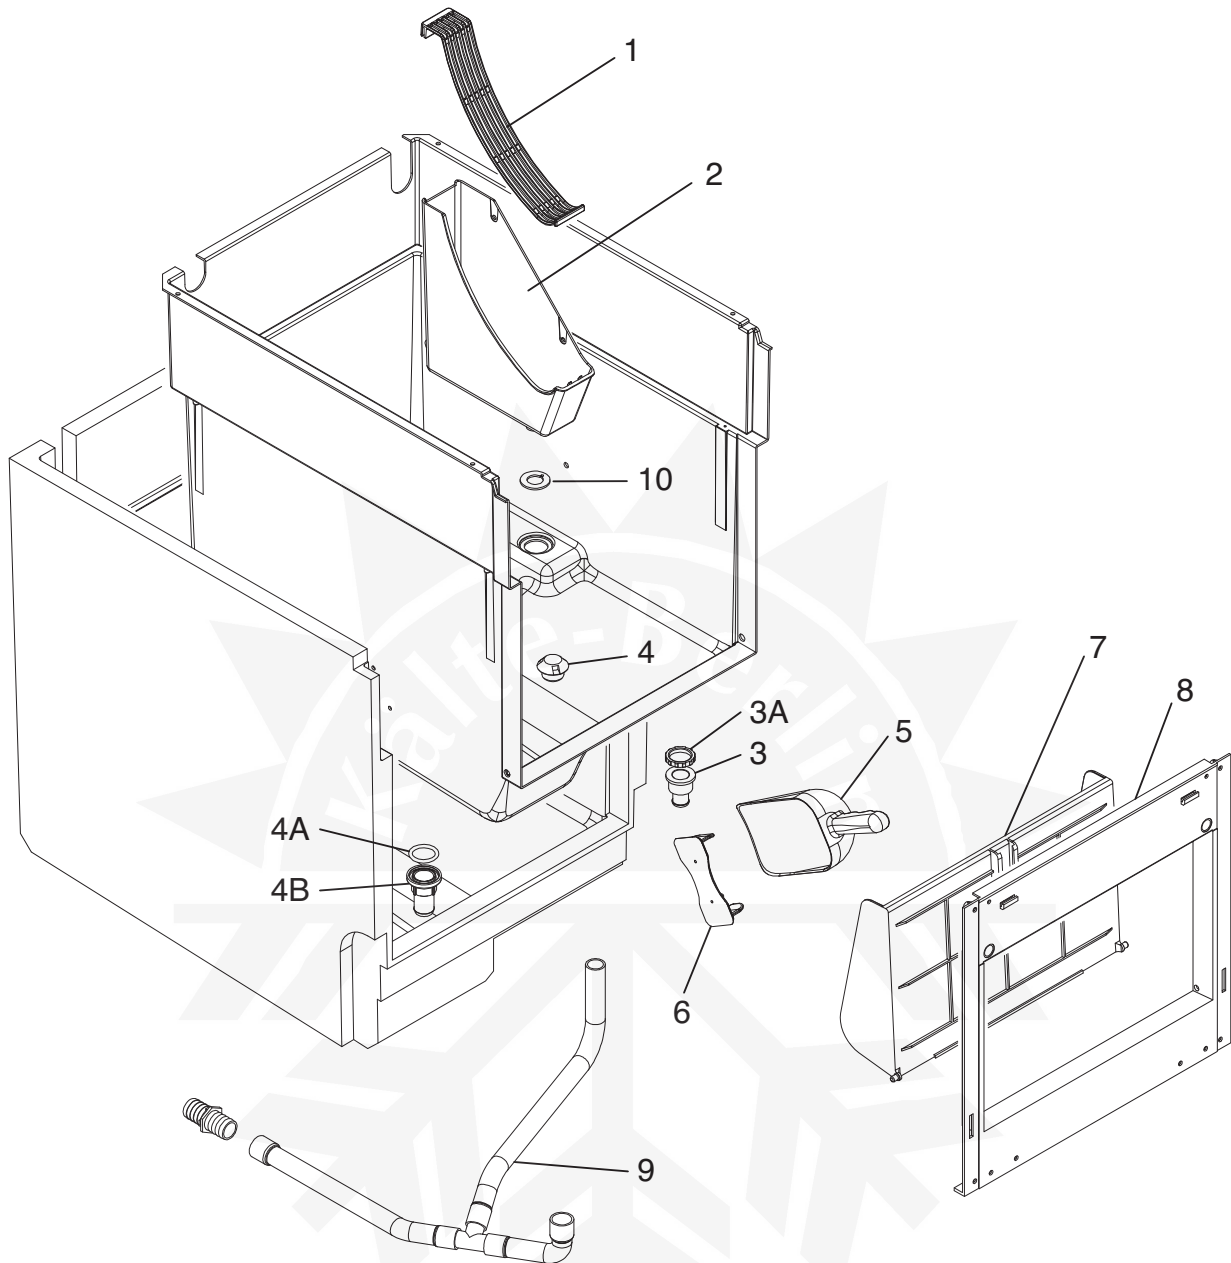

Pos. Nr.	Codice Code	Descrizione	Description	Description	
1	25380726/0	GRIGLIA VASCHETTA ACQUA DEPOSITO	GRID WATER STORAGE TANK	RÉSERVOIR DE STOCKAGE RÉSEAU D'EAU	1
2	25800081/0	VASCHETTA ACQUA DEPOSITO	WATER STORAGE TANK	RÉSERVOIR DE STOCKAGE DE L'EAU	1
3	19612515/0	PILETTA DI SCARICO	DRAIN	DRAIN	1
3A	19305022/0	GHIERA	RING	COLLIER	1
3B	19035151/0	OR TAPPO	O-RING CAP	BOUCHON O-RING	1
4	25339002/0	FILTRO SCARICO	DRAIN FILTER	FILTRE D'ÉCOULEMENT	1
4A	19035151/0	OR	O-RING	O-RING	1
4B	25685318/0	TAPPO DI SCARICO	DRAIN CAP	BOUCHON D'ÉCOULEMENT	1
5	19500099/0	PALETTA RACCOGLI GHIACCIO	ICE SCOOP	PELLE A GLACE	1
6	25725621/0	SUPPORTO PALETTA	ICE SCOOP SUPPORT	PELLE A GLACE SUPPORT	1
7	25250186/0	DEFLETTORE PORTA	DOOR DEFLECTOR	PORTE DEFLECTOR	1
8	25165559/0	TELAIO PORTA	DOOR FRAME	PORTE CHASSIS	1
9	81400127/0	ASS. TUBI SCARICO	DRAIN PIPES ASSY	ENSEMBLE TUYAUX DECHARGEMENT	1
10	25653026/0	RONDELLA GOMMA	RUBBER WASHER	RONDELLE EN CAOUTCHOUC	1