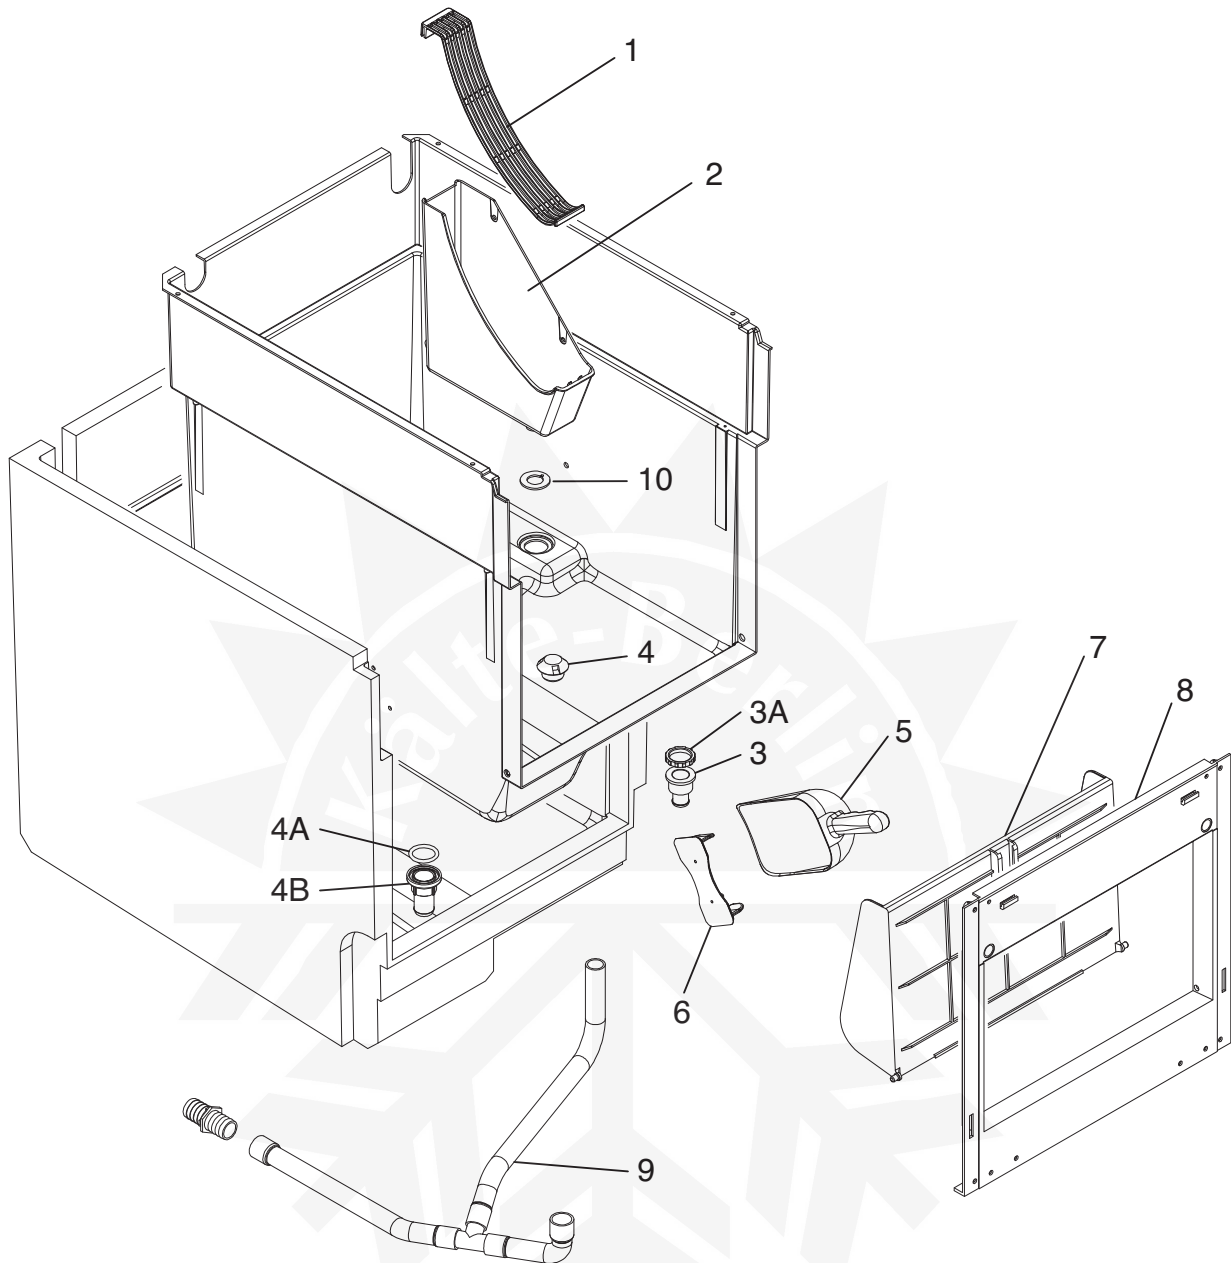

Pos. Nr.	Codice Code	Descrizione	Description	Description	
1	25380726/0	GRIGLIA VASCHETTA ACQUA DEPOSITO	GRID WATER STORAGE TANK	RÉSERVOIR DE STOCKAGE RÉSEAU D'EAU	1
2	25800081/0	VASCHETTA ACQUA DEPOSITO	WATER STORAGE TANK	RÉSERVOIR DE STOCKAGE DE L'EAU	1
3	19612515/0	PILETTA DI SCARICO	DRAIN	DRAIN	1
3A	19305022/0	GHIERA	FERRULE	COLLIER	1
3B	19035151/0	OR TAPPO	O-RING CAP	BOUCHON O-RING	1
4	25339002/0	FILTRO SCARICO	DRAIN FILTER	FILTRE D'ÉCOULEMENT	1
4A	19035151/0	OR	O-RING	O-RING	1
4B	25685318/0	TAPPO DI SCARICO	DRAIN CAP	BOUCHON D'ÉCOULEMENT	1
5	19500099/0	PALETTA RACCOGLI GHIACCIO	ICE SCOOP	PELLE A GLACE	1
6	25725621/0	SUPPORTO PALETTA	ICE SCOOP SUPPORT	PELLE A GLACE SUPPORT	1
7	25250185/0	DEFLETTORE PORTA	DOOR DEFLECTOR	PORTE DEFLECTOR	1
8	25165557/0	TELAIO PORTA	DOOR FRAME	PORTE CHASSIS	1
9	81400128/0	ASS. TUBI SCARICO	DRAIN PIPES ASSY	ENSEMBLE TUYAUX DECHARGEMENT	1
10	25653026/0	RONDELLA GOMMA	RUBBER WASHER	RONDELLE EN CAOUTCHOUC	1