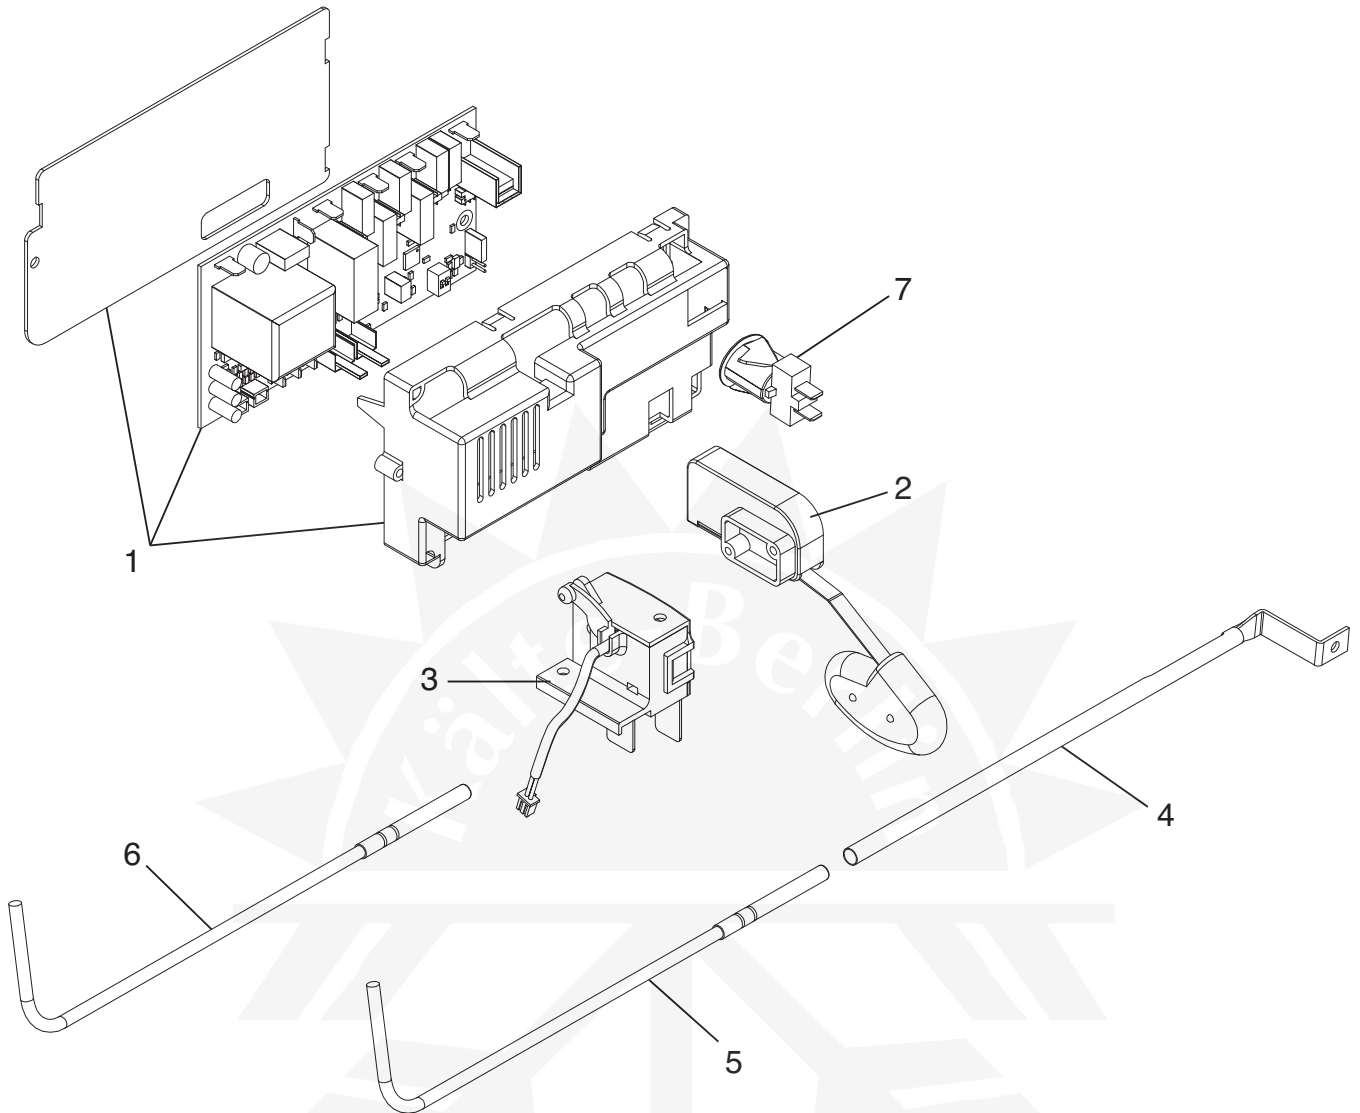

Pos. Nr.	Codice Code	Descrizione	Description	Description	
1	81400124/0	ASSIEME SCHEDA ELETTRONICA	ELECTRONIC BOARD ASSY	ENSAMBLE CARTE ÉLECTRONIQUE	1
2	81409179/0	ASSIEME MICRO GALLEGGIANTE	MICRO FLOAT ASSY	ENSAMBLE FLOAT MICRO	1
3	81400044/0	ASSIEME SENSORE ACQUA	WATER SONDE ASSY	ENSAMBLE EAU SONDE	1
4	25792029/0	TUBO PORTA SONDA	SENSOR TUBE SUPPORT	PORTE-SONDE TUBE	1
5	33580265/0	SONDA DEPOSITO	BIN SENSOR	BAC SONDE	1
6	33580135/0	SONDA CONDENSATORE	CONDENSER SENSOR	SONDE CONDENSEUR	1
7	33400060/0	INTERRUTTORE	SWITCH	COMMUTATEUR	1