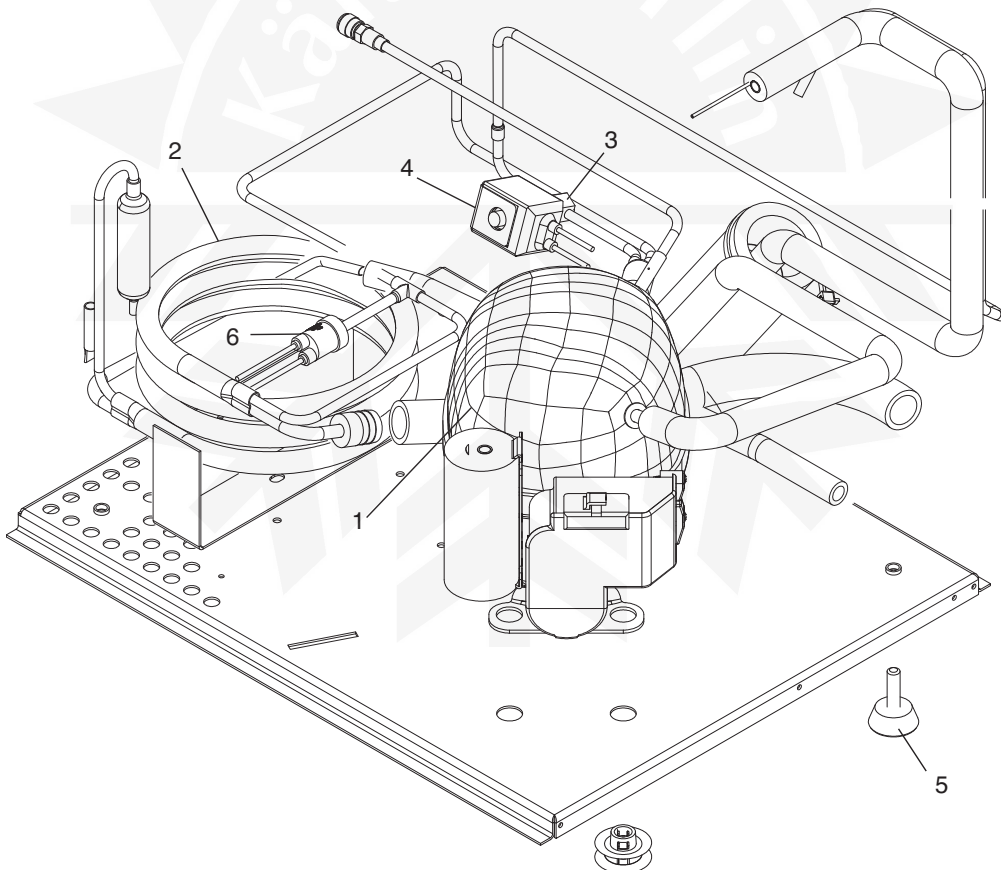

UNITÀ CONDENSATRICE - VERSIONE ARIA
CONDENSING UNIT - AIR VERSION
UNITÉ DE CONDENSATION - VERSION AIR

Зип Ощепит

€25

vsezip.ru

+7(812)987-08-81

UNITÀ CONDENSATRICE - VERSIONE ACQUA
CONDENSING UNIT - WATER VERSION
UNITÉ DE CONDENSATION - VERSION EAU

€25