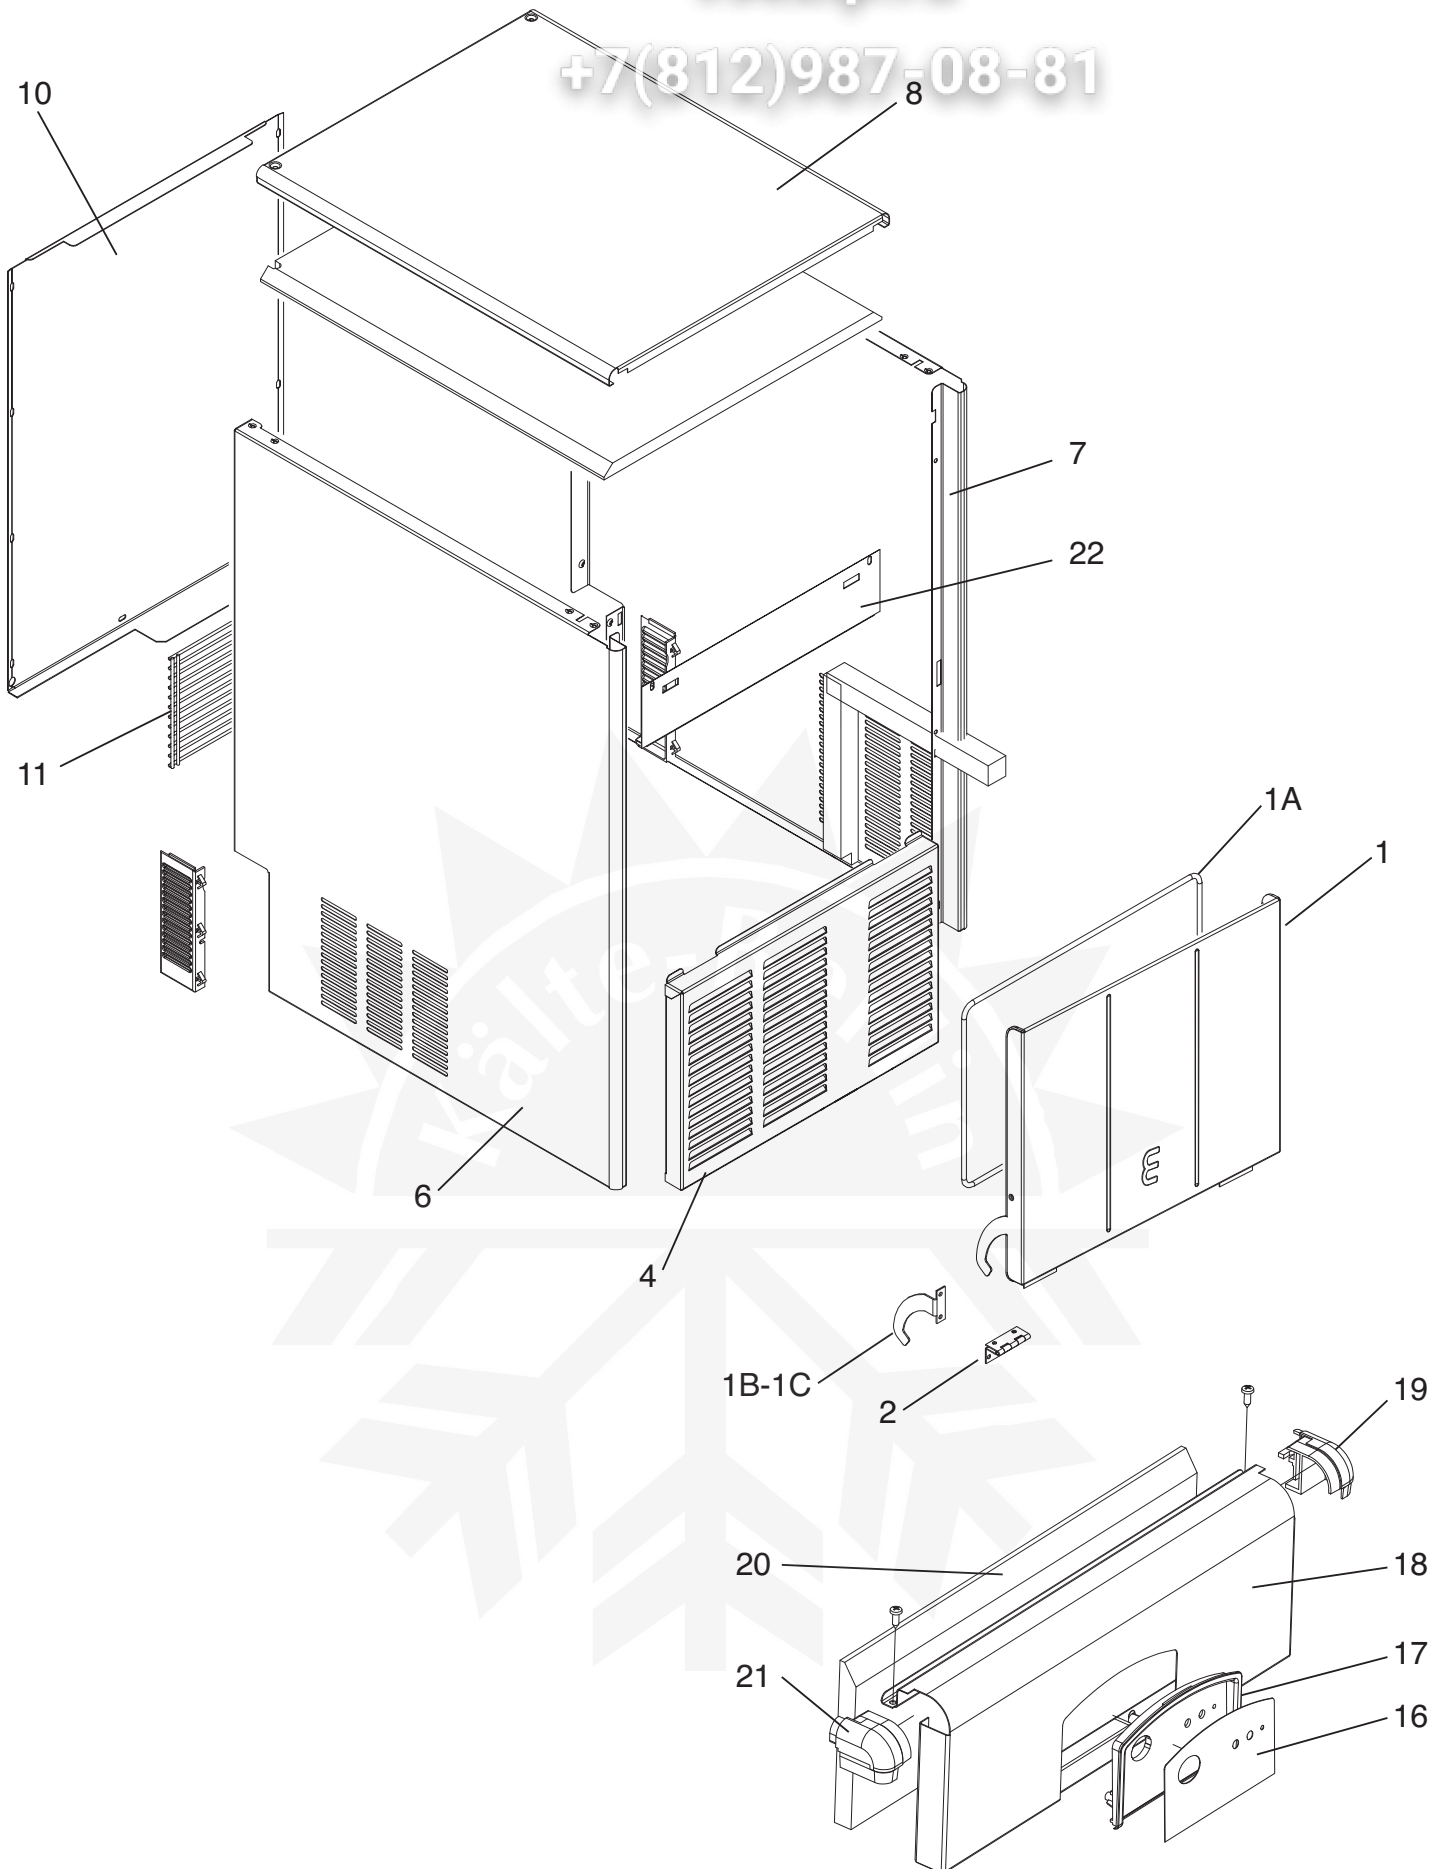

Pos. Nr.	Codice Code	Descrizione	Description	Description	
1	81400075/0	ASSIEME PORTA	DOOR ASSY	ENSEMBLE PORTE	1
1A	19352049/0	GUARNIZIONE PORTA	GASKET	JOINT D'ÉTANCHÉITÉ	1
1B	25325902/0	FERMO PORTA DX	DOOR STOP DX	ARRÊT DE PORTE DX	1
1C	25325903/0	FERMO PORTA SX	DOOR STOP DX	ARRÊT DE PORTE DX	1
1D	25030037/0	ALBERINO PORTA	DOOR SHAFT	PIVOT PORTE	1
2	25130141/0	CERNIERE	HINGES	CHARNIÈRES	2
3	25339014/0	FILTRO	FILTER	FILTRE	1
4	25610127/0	PRESA ARIA FRONTALE	FRONTAL AIR INTAKE	PRISE D'AIR FRONTALE	1
5	25725610/0	CORNICE SUPPORTO FILTRO	FILTER SUPPORT FRAME	CADRE DE SUPPORT DU FILTRE	1
6	81400022/0	PANNELLO LATERALE SINISTRO	LEFT SIDE	PANNEAU GAUCHE	1
7	81400021/0	PANNELLO LATERALE DESTRO	RIGHT SIDE	PANNEAU DROITE	1
8	81400073/0	PANNELLO COPERCHIO	COVER PANEL	COUVERCLE	1
9	41109519/0	MAGNETI CHIUSURA	MAGNETIC CLOSURE	FERMETURE MAGNÉTIQUE	2
10	25550894/0	PANNELLO POSTERIORE	BACK PANEL	PANNEAU POSTERIEURE	1
11	25380403/0	GRIGLIA POSTERIORE	REAR GRILLE	GRILLE POSTERIEURE	1
16	19263108/0	ETICHETTA	LABEL	ÉTIQUETTE	1
17	25165558/0	CORNICE INT. E QUADRO COMANDI	INTERNAL FRAME AND CONTROL PANEL	INTERIEUR CADRE ET PANNEAU DE COMMANDE	1
18	25175246/0	CRUSCOTTO	DASH BOARD	TABEAU DE BORD	1
19	25088565/0	ANGOLO DESTRO	CORNER RIGHT	DROITE COIN	1
20	25410128/0	ISOLAMENTO	INSULATION	ISOLATION	1
21	25088566/0	ANGOLO SINISTRO	CORNER LEFT	COIN GAUCHE	1
22	25470055/0	MASCHERA DI COPERTURA	COVER PLATE	TOLE DE COUVERTURE	1