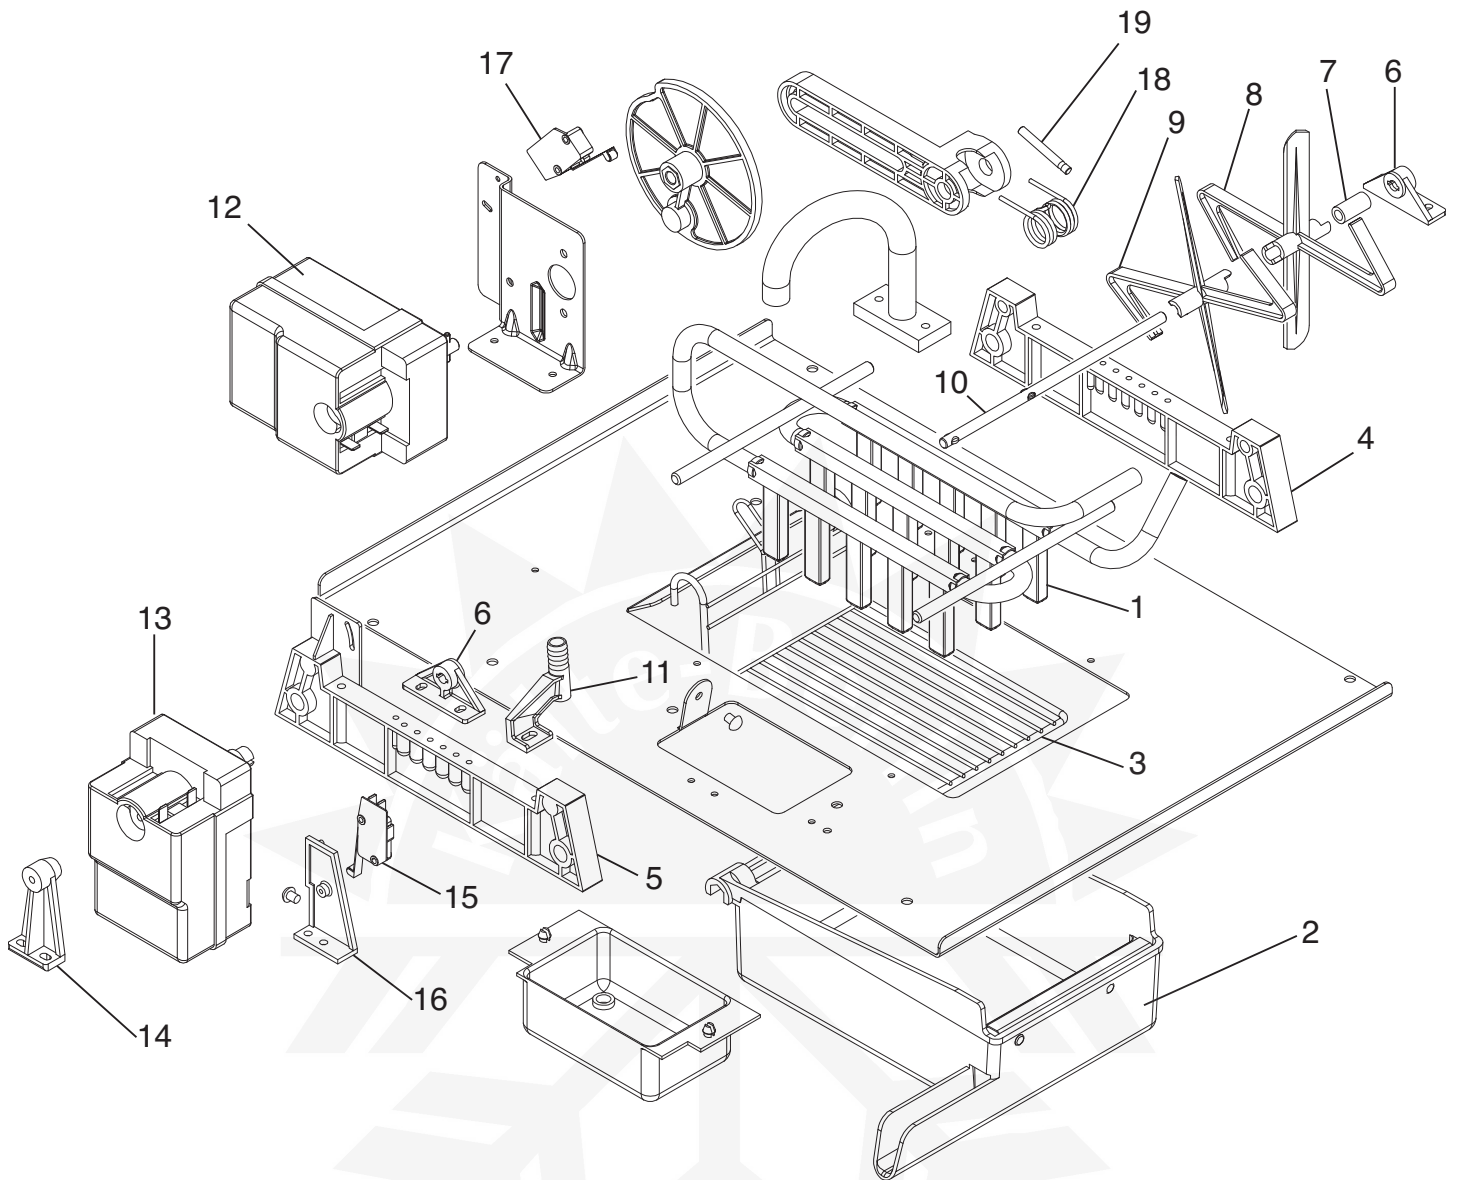

+7(812)987-08-81

Pos. Nr.	Codice Code	Descrizione	Description	Description	
1	81400087/0	ASSIEME EVAPORATORE	EVAPORATOR ASSY	ENSEMBLE ÉVAPORATEUR	1
2	81400064/0	ASSIEME BACINELLA	TANK ASSY	ENSEMBLE BAC	1
3	25700401/0	GRIGLIA INOX PER BACINELLA	STAINLESS STEEL GRILL FOR TANK	GRILLE EN ACIER INOXYDABLE POUR LES BAC	1
4	25726123/0	SUPPORTO EVAPORATORE SX	LEFT SUPPORT EVAPORATOR	SUPP. GAUCHE ÉVAPORATEUR	1
5	25726124/0	SUPPORTO EVAPORATORE DX	RIGHT SUPPORT EVAPORATOR	SUPP. DROITE ÉVAPORATEUR	1
6	25726115/3	SUPPORTO ALBERO PALETTE	PADDLE SHAFT SUPPORT	SUPPORT PIVOT PALETTES	2
7	19800179/0	DISTANZIALE PER PALETTE	SPACER FOR PADDLES	SPACER PIVOT PALETTES	1
8	25545521/0	PALETTA	PADDLE	PALETTES	2
10	25030007/0	ALBERO PALETTE	PADDLE SHAFT	PALETTES PIVOT	1
11	25300000/0	SUPP. TUBO ENTRATA ACQUA	SUPPORT WATER INLET PIPES	SUPPORT TUYAU ENTRÉE EAU	1
12	81400006/0	MOTORID. MOTORE RIBALTAMENTO	HARVEST MOTOR	MOTEUR DU CAPOTAGE	1
13	19440059/1	MOTORIDUTTORE PALETTE	PADDLE MOTOR	MOTEUR À PALETTES	1
14	25725439/0	SUPPORTO MOTORIDUTTORE PALETTE	PADDLE MOTOR SUPPORT	SUPPORT MOTOREDUCTEUR PALETTES	1
15	19410209/0	MICRO INTERRUOTTORE MOTORE PALETTE	PADDLE MOTOR MICROSWITCH	MICRO MOTEUR À PALETTES	1
16	25525419/0	SUPPORTO MICRO MOTORE PALETTE	PADDLE MOTOR MICROSWITCH SUPPORT	SUPPORT MICRO MOTEUR À PALETTES	1
17	19410209/0	MICRO MOTORE RIBALTAMENTO	HARVEST MOTOR MICROSWITCH	MICRO MOTEUR DU CAPOTAGE	1
18	25474600/0	MOLLA	SPRING	RESSORT	1
19	25560256/0	PERNO	PIN	PIVOT	1