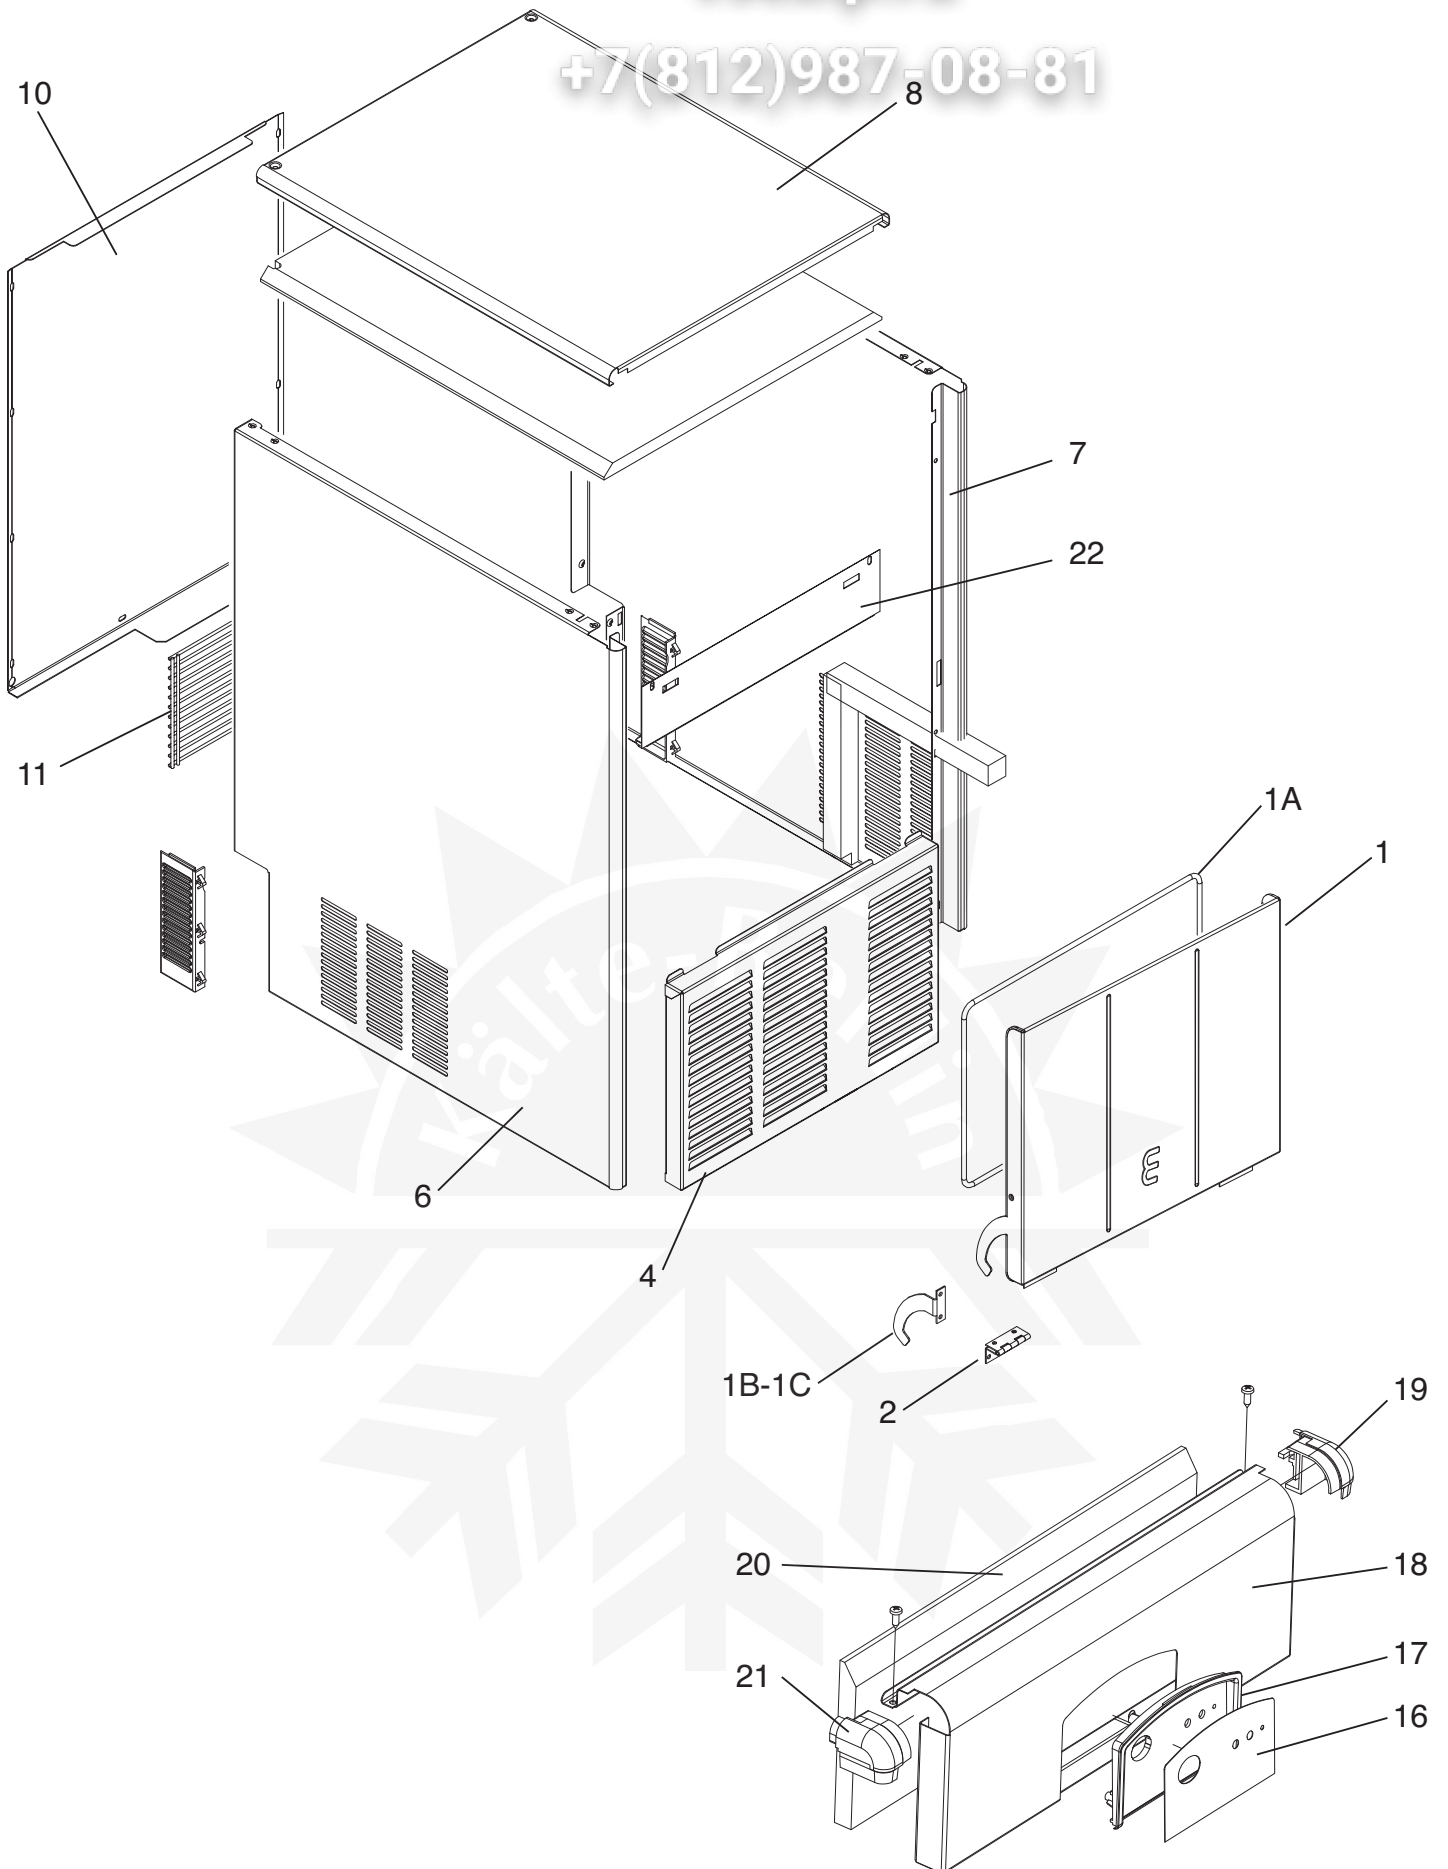

+7(812)987-08-81

Pos. Nr.	Codice Code	Descrizione	Description	Description	
1	81400061/0	ASSIEME PORTA	DOOR ASSY	ENSEMBLE PORTE	1
1A	19352049/0	GUARNIZIONE PORTA	GASKET	JOINT D'ÉTANCHÉITÉ	1
1B	25325902/0	FERMO PORTA DX	DOOR STOP DX	ARRÊT DE PORTE DX	1
1C	25325903/0	FERMO PORTA SX	DOOR STOP DX	ARRÊT DE PORTE DX	1
1D	25030037/0	ALBERINO PORTA	DOOR SHAFT	PIVOT PORTE	1
2	25130141/0	CERNIERE	HINGES	CHARNIÈRES	2
3	25339014/0	FILTRO	FILTER	FILTRE	1
4	25610126/0	PRESA ARIA FRONTALE	FRONTAL AIR INTAKE	PRISE D'AIR FRONTALE	1
5	25725610/0	CORNICE SUPPORTO FILTRO	FILTER SUPPORT FRAME	CADRE DE SUPPORT DU FILTRE	1
6	81400022/0	PANNELLO LATERALE SINISTRO	LEFT SIDE	PANNEAU GAUCHE	1
7	81400021/0	PANNELLO LATERALE DESTRO	RIGHT SIDE	PANNEAU DROITE	1
8	81400059/0	PANNELLO COPERCHIO	COVER PANEL	COUVERCLE	1
9	41109519/0	MAGNETI CHIUSURA	MAGNETIC CLOSURE	FERMETURE MAGNÉTIQUE	2
10	25550893/0	PANNELLO POSTERIORE	BACK PANEL	PANNEAU POSTERIEURE	1
11	25380402/0	GRIGLIA POSTERIORE	REAR GRILLE	GRILLE POSTERIEURE	1
16	19263108/0	ETICHETTA	LABEL	ÉTIQUETTE	1
17	25165558/0	CORNICE INT. E QUADRO COMANDI	INTERNAL FRAME AND CONTROL PANEL	INTERIEUR CADRE ET PANNEAU DE COMMANDE	1
18	25175245/0	CRUSCOTTO	DASH BOARD	TABEAU DE BORD	1
19	25088565/0	ANGOLO DESTRO	CORNER RIGHT	DROITE COIN	1
20	25410126/0	ISOLAMENTO	INSULATION	ISOLATION	1
21	25088566/0	ANGOLO SINISTRO	CORNER LEFT	COIN GAUCHE	1
22	25470054/0	MASCHERA DI COPERTURA	COVER PLATE	TOLE DE COUVERTURE	1