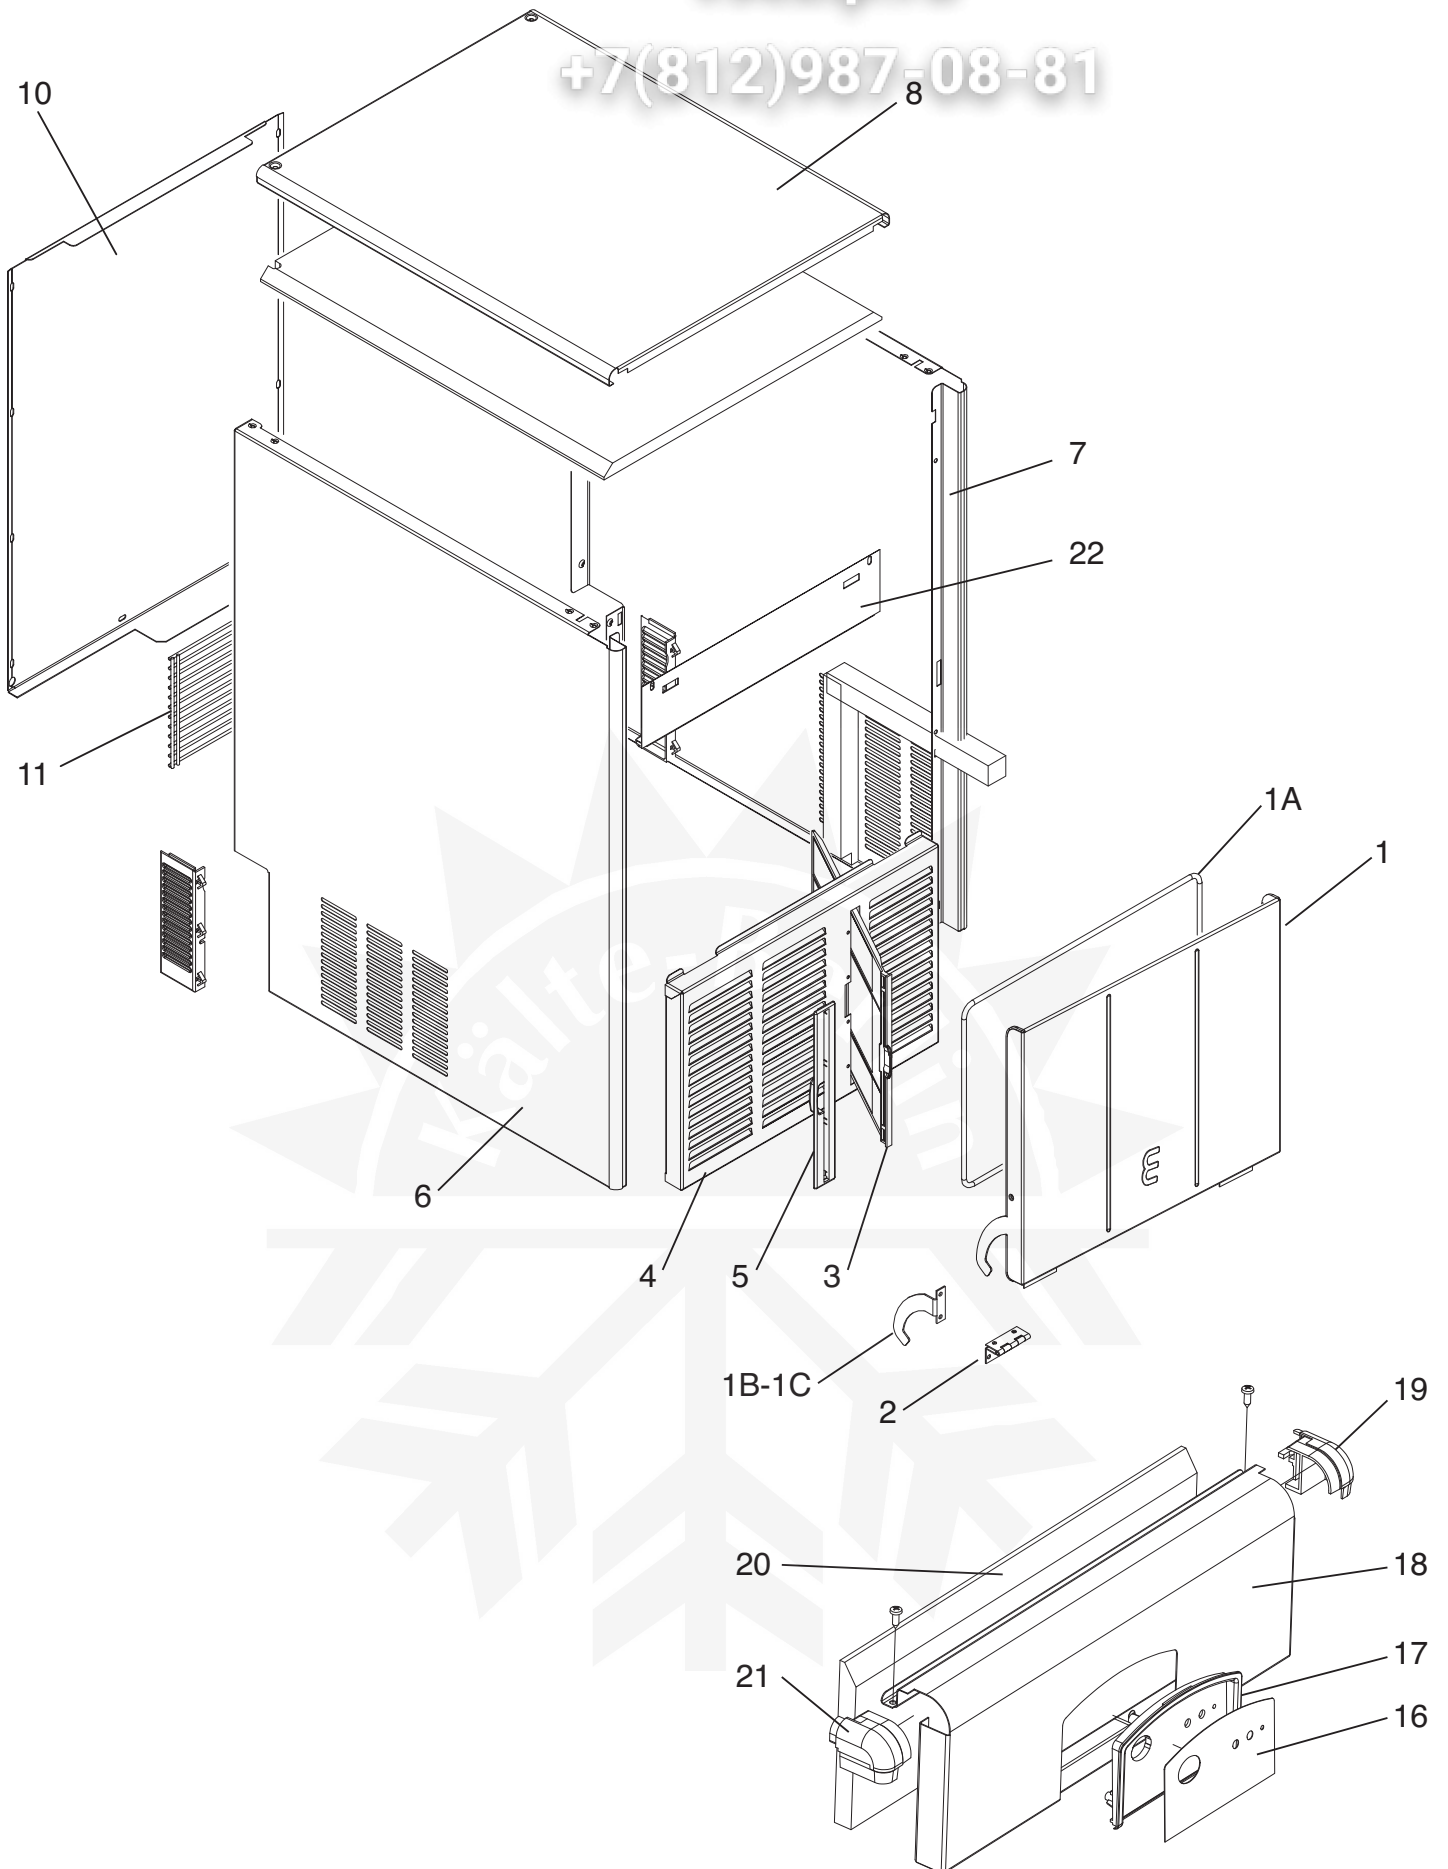

Pos. Nr.	Codice Code	Descrizione	Description	Description	
1	81400075/0	ASSIEME PORTA	DOOR ASSY	ENSEMBLE PORTE	1
1A	19352049/0	GUARNIZIONE PORTA	GASKET	JOINT D'ÉTANCHÉITÉ	1
1B	25325902/0	FERMO PORTA DX	DOOR STOP DX	ARRÊT DE PORTE DX	1
1C	25325903/0	FERMO PORTA SX	DOOR STOP DX	ARRÊT DE PORTE DX	1
1D	25030037/0	ALBERINO PORTA	DOOR SHAFT	PIVOT PORTE	1
2	25130141/0	CERNIERE	HINGES	CHARNIÈRES	2
3	25339014/0	FILTRO	FILTER	FILTRE	1
4	25610127/0	PRESA ARIA FRONTALE	FRONTAL AIR INTAKE	PRISE D'AIR FRONTALE	1
5	25725610/0	CORNICE SUPPORTO FILTRO	FILTER SUPPORT FRAME	CADRE DE SUPPORT DU FILTRE	1
6	81400022/0	PANNELLO LATERALE SINISTRO	LEFT SIDE	PANNEAU GAUCHE	1
7	81400021/0	PANNELLO LATERALE DESTRO	RIGHT SIDE	PANNEAU DROITE	1
8	81400073/0	PANNELLO COPERCHIO	COVER PANEL	COUVERCLE	1
9	41109519/0	MAGNETI CHIUSURA	MAGNETIC CLOSURE	FERMETURE MAGNÉTIQUE	2
10	25550894/0	PANNELLO POSTERIORE	BACK PANEL	PANNEAU POSTERIEURE	1
11	25380403/0	GRIGLIA POSTERIORE	REAR GRILLE	GRILLE POSTERIEURE	1
16	19263108/0	ETICHETTA	LABEL	ÉTIQUETTE	1
17	25165558/0	CORNICE INT. E QUADRO COMANDI	INTERNAL FRAME AND CONTROL PANEL	INTERIEUR CADRE ET PANNEAU DE COMMANDE	1
18	25175246/0	CRUSCOTTO	DASH BOARD	TABEAU DE BORD	1
19	25088565/0	ANGOLO DESTRO	CORNER RIGHT	DROITE COIN	1
20	25410128/0	ISOLAMENTO	INSULATION	ISOLATION	1
21	25088566/0	ANGOLO SINISTRO	CORNER LEFT	COIN GAUCHE	1
22	25470055/0	MASCHERA DI COPERTURA	COVER PLATE	TOLE DE COUVERTURE	1