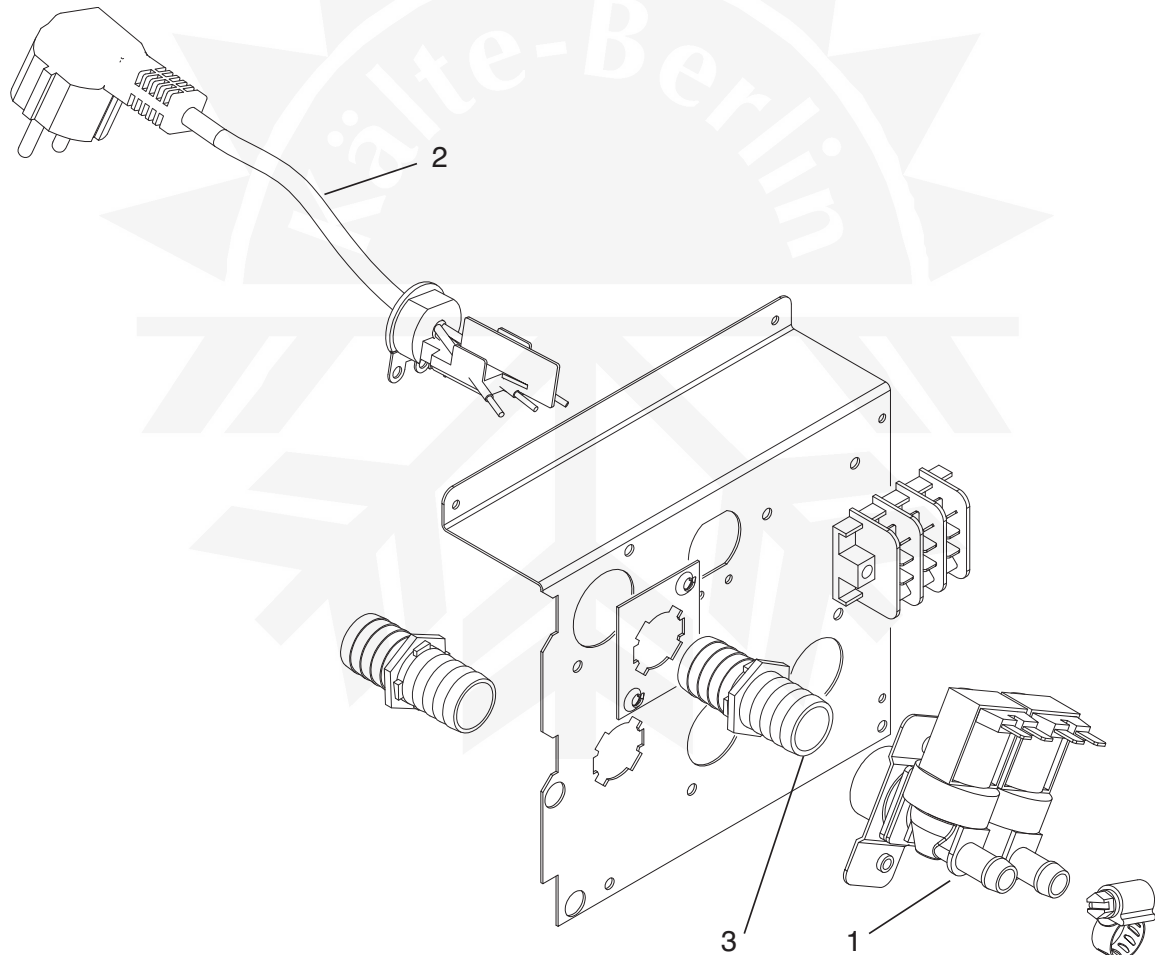

ATTACCHI IDRICI - VERSIONE ARIA
WATER CONNECTION - AIR VERSION
RACCORDEMENT DE L'EAU - VERSION AIR

Зип Общепит

€35

004

vsezip.ru

+7(812)987-08-81

Pos. Nr.	Codice Code	Descrizione	Description	Description	
1	19865507/0	ELETTROV. SINGOLA CARICO ACQUA	SINGLE WATER INLET VALVE	SEULE CLAPET D'ADMISSION D'EAU	1
2	81300024/0	SPINA ELETTRICA CON CAVO TIPO SUKO	PLUG WITH CABLE TYPE SUKO	PRISE AVEC SUKO TYPE DE CÂBLE	1
3	25690807/0	SCARICO MACCHINA	DISCHARGE MACHINE	BOUCHON	1

ATTACCHI IDRICI - VERSIONE ACQUA
WATER CONNECTION - WATER VERSION
RACCORDEMENT DE L'EAU - VERSION EAU

€35

004

Pos. Nr.	Codice Code	Descrizione	Description	Description	
1	19865530/0	ELETTROV. DOPPIA CARICO ACQUA	DOUBLE WATER INLET VALVE	DOUBLE CLAPET D'ADMISSION D'EAU	1
2	81300024/0	SPINA ELETTRICA CON CAVO TIPO SUKO	PLUG WITH CABLE TYPE SUKO	PRISE AVEC SUKO TYPE DE CÂBLE	1
3	25690807/0	SCARICO MACCHINA	DISCHARGE MACHINE	BOUCHON	1