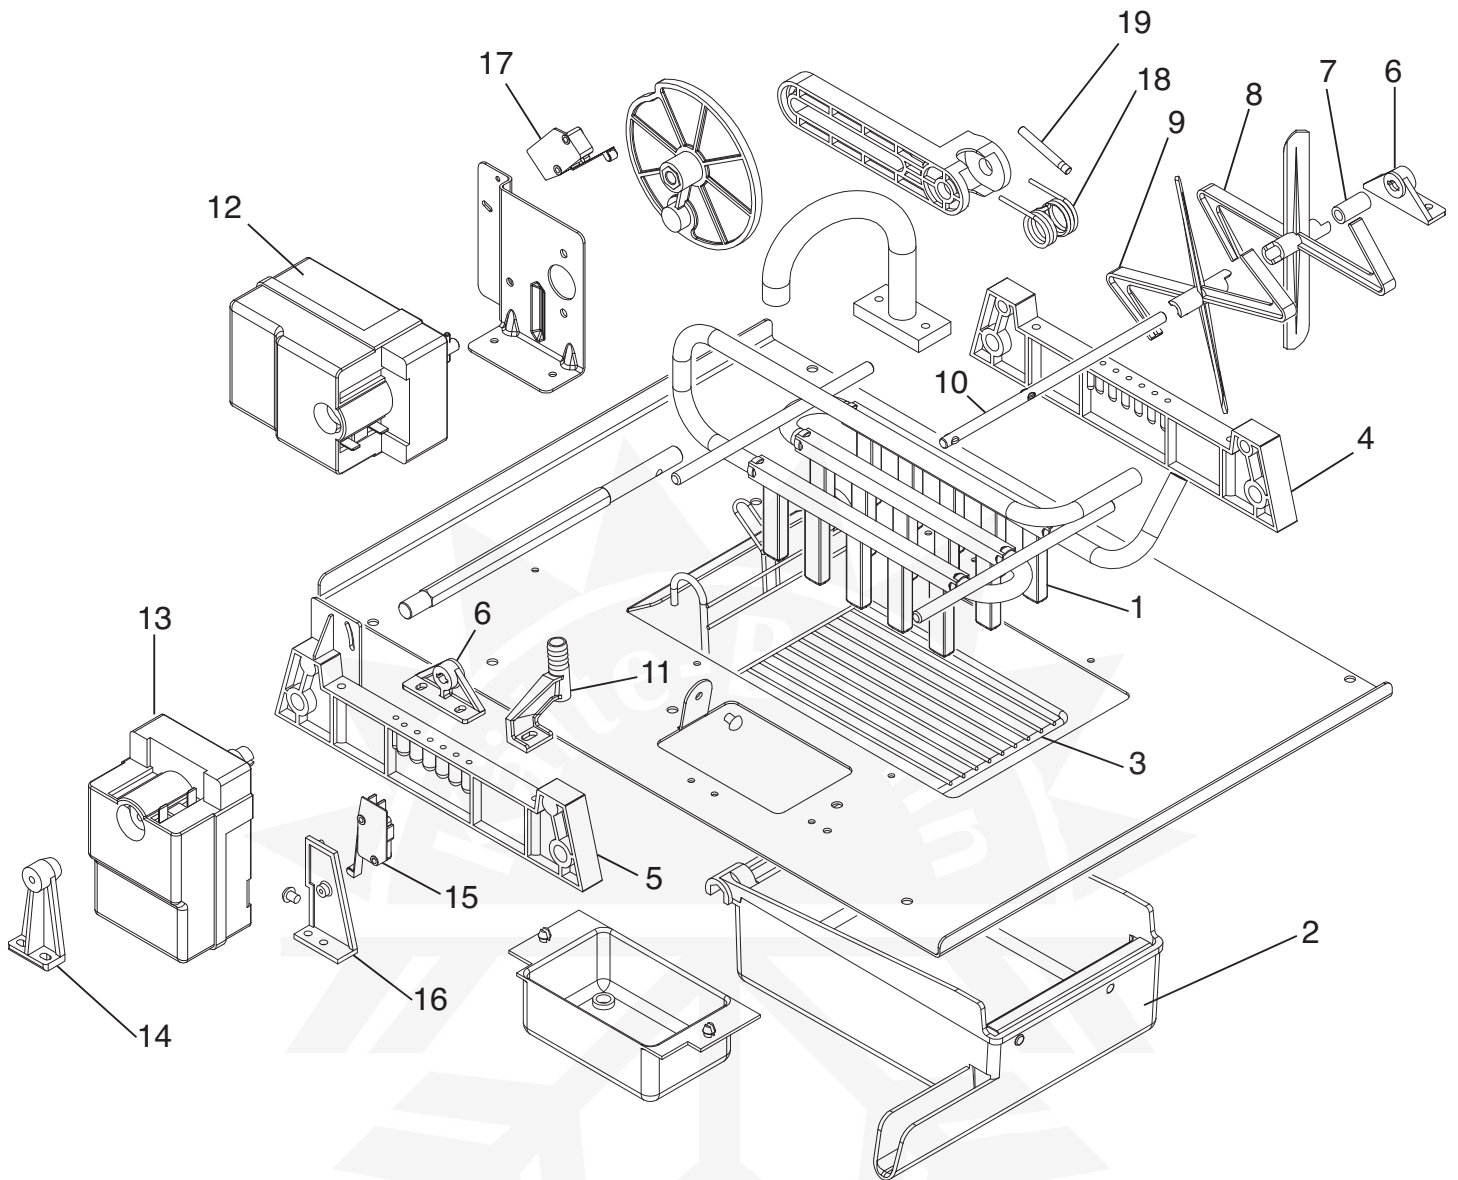

+7(812)987-08-81

Pos. Nr.	Codice Code	Descrizione	Description	Description	
1	81400082/0	ASSIEME EVAPORATORE	EVAPORATOR ASSY	ENSEMBLE ÉVAPORATEUR	1
2	81400004/0	ASSIEME BACINELLA	TANK ASSY	ENSEMBLE BAC	1
3	25700400/0	GRIGLIA INOX PER BACINELLA	STAINLESS STEEL GRILL FOR TANK	GRILLE EN ACIER INOXYDABLE POUR LES BAC	1
4	25726123/0	SUPPORTO EVAPORATORE SX	LEFT SUPPORT EVAPORATOR	SUPP. GAUCHE ÉVAPORATEUR	1
5	25726124/0	SUPPORTO EVAPORATORE DX	RIGHT SUPPORT EVAPORATOR	SUPP. DROITE ÉVAPORATEUR	1
6	25726115/3	SUPPORTO ALBERO PALETTE	PADDLE SHAFT SUPPORT	SUPPORT PIVOT PALETTES	2
7	19800179/0	DISTANZIALE PER PALETTE	SPACER FOR PADDLES	SPACER PIVOT PALETTES	1
8	25545521/0	PALETTA	PADDLE	PALETTES	2
10	25030022/0	ALBERO PALETTE	PADDLE SHAFT	PALETTES PIVOT	1
11	25300000/0	SUPP. TUBO ENTRATA ACQUA	SUPPORT WATER INLET PIPES	SUPPORT TUYAU ENTRÉE EAU	1
12	81400006/0	MOTORID. MOTORE RIBALTAMENTO	HARVEST MOTOR	MOTEUR DU CAPOTAGE	1
13	19440059/1	MOTORIDUTTORE PALETTE	PADDLE MOTOR	MOTEUR À PALETTES	1
14	25725439/0	SUPPORTO MOTORIDUTTORE PALETTE	PADDLE MOTOR SUPPORT	SUPPORT MOTOREDUCTEUR PALETTES	1
15	19410209/0	MICRO INTERRUOTTORE MOTORE PALETTE	PADDLE MOTOR MICROSWITCH	MICRO MOTEUR À PALETTES	1
16	25525419/0	SUPPORTO MICRO MOTORE PALETTE	PADDLE MOTOR MICROSWITCH SUPPORT	SUPPORT MICRO MOTEUR À PALETTES	1
17	19410209/0	MICRO MOTORE RIBALTAMENTO	HARVEST MOTOR MICROSWITCH	MICRO MOTEUR DU CAPOTAGE	1
18	25474600/0	MOLLA	SPRING	RESSORT	1
19	25560256/0	PERNO	PIN	PIVOT	1