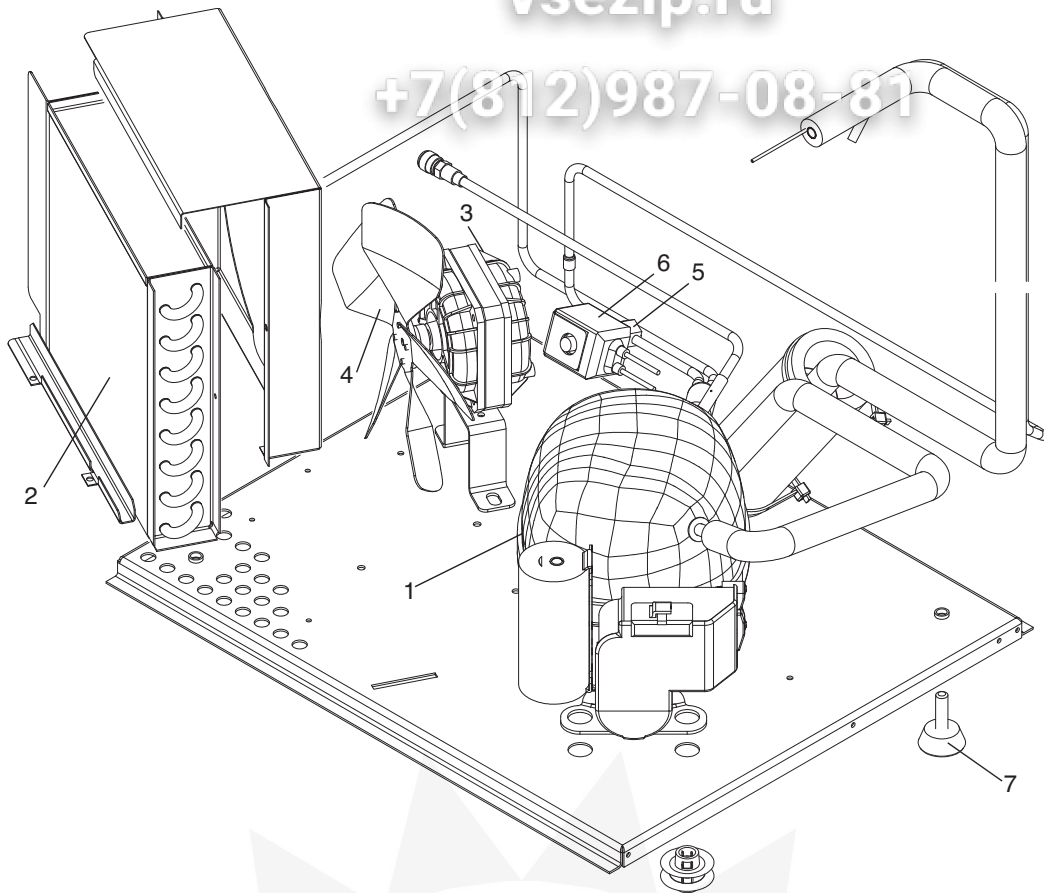

UNITÀ CONDENSATRICE - VERSIONE ARIA
CONDENSING UNIT - AIR VERSION
UNITÉ DE CONDENSATION - VERSION AIR

Зип Общепит

€21

006

vsezip.ru

+7(812)987-08-81

Pos. Nr.	Codice Code	Descrizione	Description	Description	
1	19165869/0	COMPRESSORE	COMPRESSOR	COMPRESSEUR	1
2	19177103/0	CONDENSATORE	CONDENSER	CONDENSATEUR	1
3	18562547/0	MOTORE VENTILATORE	FAN MOTOR	VENTILATEUR	1
4	18740023/0	PALE VENTILATORE	FAN BLADE	HELICE VENTILATEUR	1
5	19863033/0	ELETTROVALVOLA GAS CALDO	HOT GAS VALVE	VANNE GAZ CHAUDS	1
6	19053101/0	BOBINA PER VALVOLA GAS	GAS VALVE COIL	BOBINE DE LA VANNE DE GAZ	1
7	81502119/0	PIEDINO BASAMENTO	LEG STAND	LEG STAND	4

UNITÀ CONDENSATRICE - VERSIONE ACQUA
CONDENSING UNIT - WATER VERSION
UNITÉ DE CONDENSATION - VERSION EAU

€21

006

Pos. Nr.	Codice Code	Descrizione	Description	Description	
1	19165869/0	COMPRESSORE	COMPRESSOR	COMPRESSEUR	1
2	81400110/0	CONDENSATORE	CONDENSER	CONDENSATEUR	1
3	19863033/0	ELETTROVALVOLA GAS CALDO	HOT GAS VALVE	VANNE GAZ CHAUDS	1
4	19053101/0	BOBINA PER VALVOLA GAS	GAS VALVE COIL	BOBINE DE LA VANNE DE GAZ	1
5	81502119/0	PIEDINO BASAMENTO	LEG STAND	LEG STAND	4
6	19550632/0	PRESSOSTATO	PRESSURE SWITCH	PRESSOSTAT	1