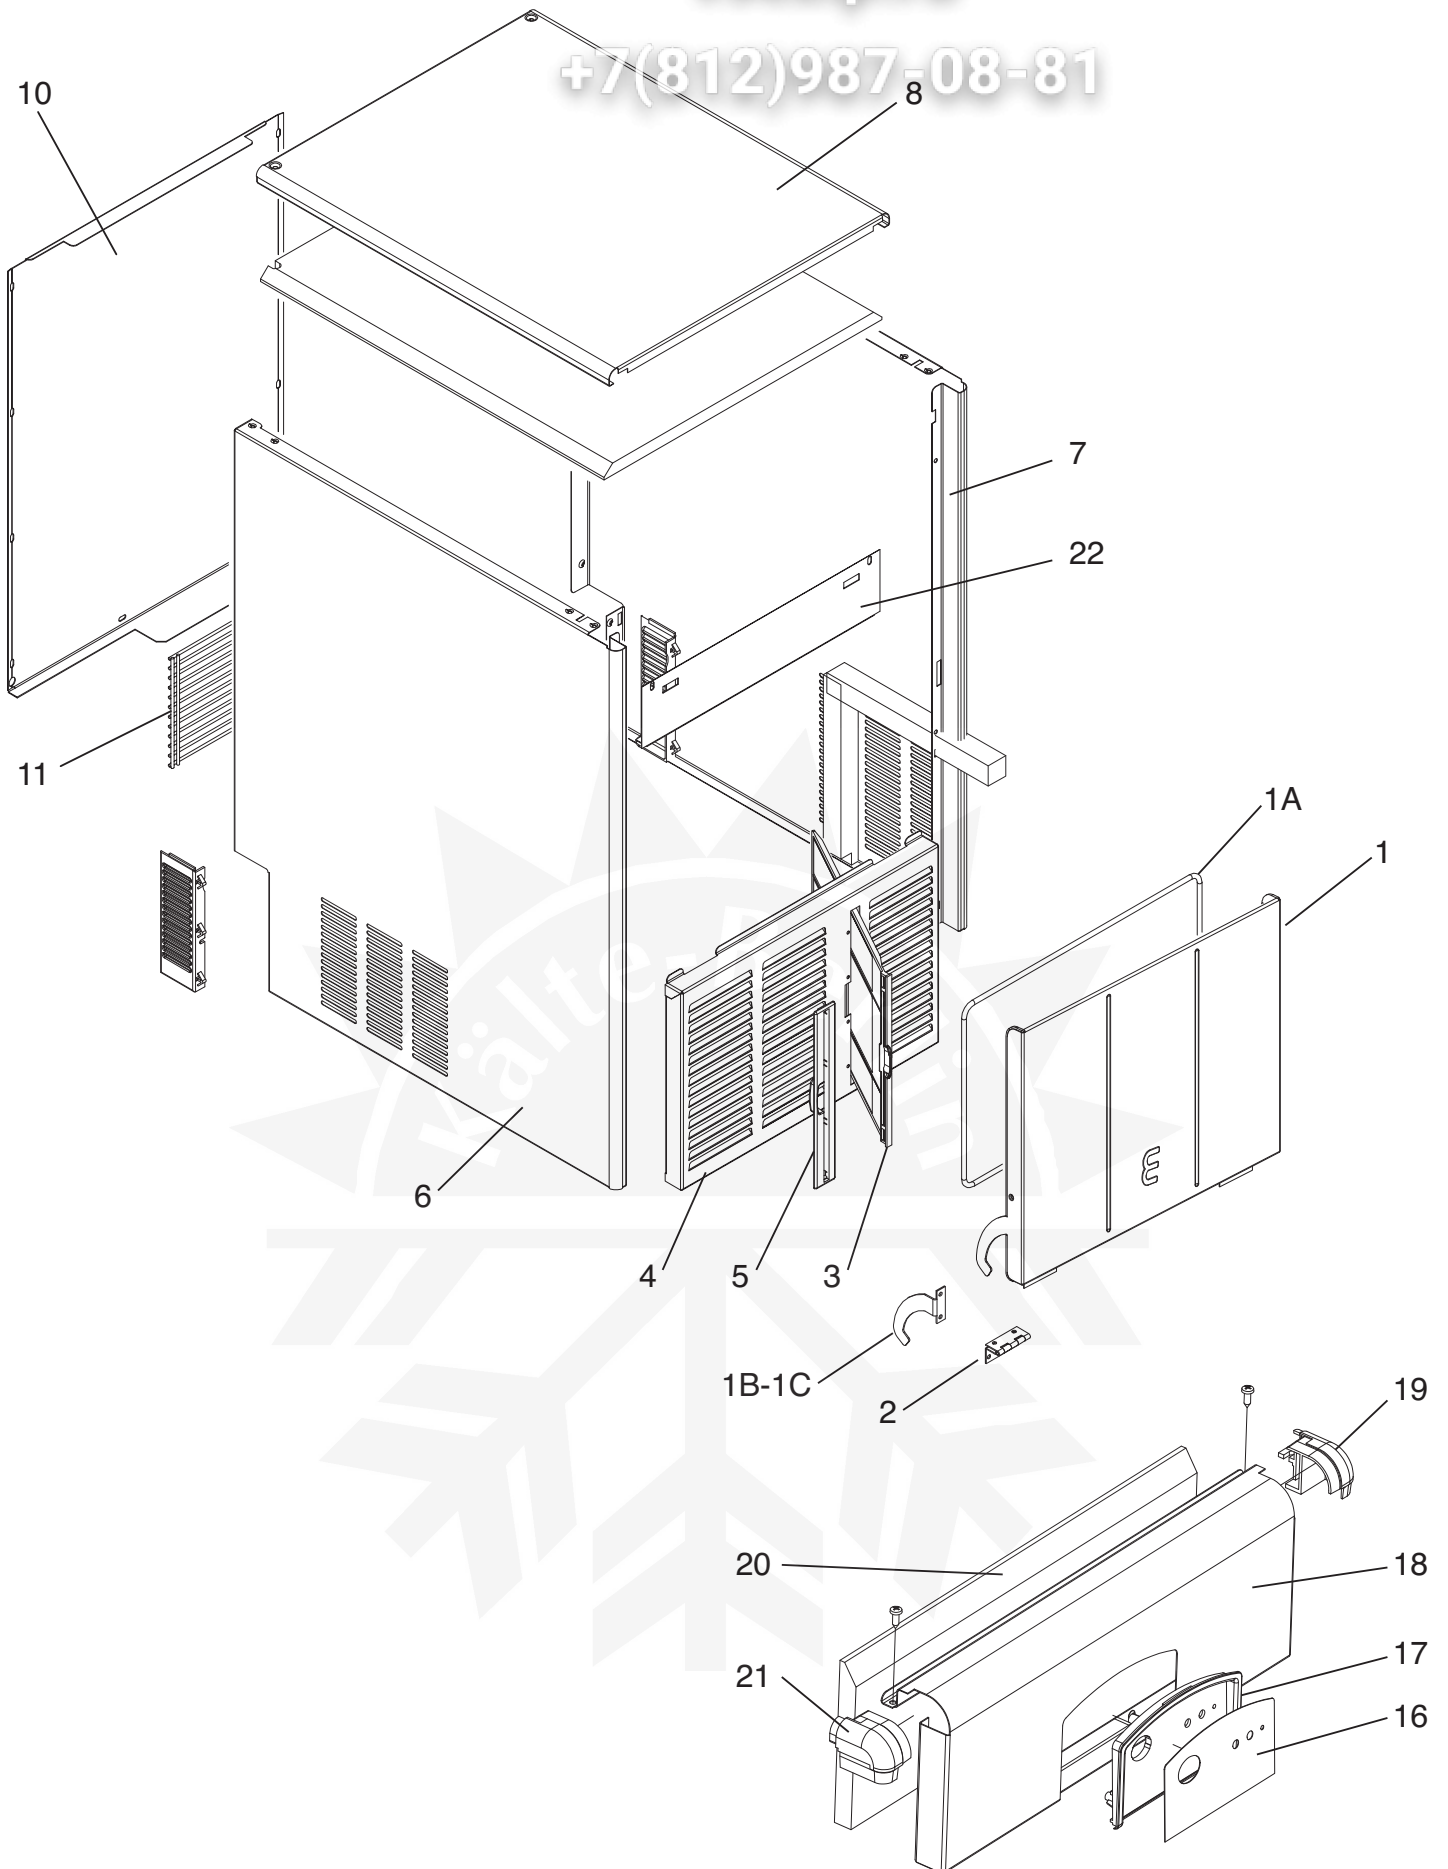

Pos. Nr.	Codice Code	Descrizione	Description	Description	
1	81400018/0	ASSIEME PORTA	DOOR ASSY	ENSEMBLE PORTE	1
1A	19352049/0	GUARNIZIONE PORTA	GASKET	JOINT D'ÉTANCHÉITÉ	1
1B	25325902/0	FERMO PORTA DX	DOOR STOP DX	ARRÊT DE PORTE DX	1
1C	25325903/0	FERMO PORTA SX	DOOR STOP DX	ARRÊT DE PORTE DX	1
1D	25030037/0	ALBERINO PORTA	DOOR SHAFT	PIVOT PORTE	1
2	25130141/0	CERNIERE	HINGES	CHARNIÈRES	2
3	25339014/0	FILTRO	FILTER	FILTRE	1
4	25610124/0	PRESA ARIA FRONTALE	FRONTAL AIR INTAKE	PRISE D'AIR FRONTALE	1
5	25725610/0	CORNICE SUPPORTO FILTRO	FILTER SUPPORT FRAME	CADRE DE SUPPORT DU FILTRE	1
6	81400022/0	PANNELLO LATERALE SINISTRO	LEFT SIDE PANEL	PANNEAU GAUCHE	1
7	81400021/0	PANNELLO LATERALE DESTRO	RIGHT SIDE PANEL	PANNEAU DROITE	1
8	81400016/0	PANNELLO COPERCHIO	COVER PANEL	COUVERCLE	1
9	41109519/0	MAGNETI CHIUSURA	MAGNETIC CLOSURE	FERMETURE MAGNÉTIQUE	2
10	25550892/0	PANNELLO POSTERIORE	BACK PANEL	PANNEAU POSTERIEURE	1
11	25380401/0	GRIGLIA POSTERIORE	REAR GRILLE	GRILLE POSTERIEURE	1
16	19263108/0	ETICHETTA	LABEL	ÉTIQUETTE	1
17	25165558/0	CORNICE INT. E QUADRO COMANDI	INTERNAL FRAME AND CONTROL PANEL	INTERIEUR CADRE ET PANNEAU DE COMMANDE	1
18	25175243/0	CRUSCOTTO	DASH BOARD	TABEAU DE BORD	1
19	25088565/0	ANGOLO DESTRO	CORNER RIGHT	DROITE COIN	1
20	25410127/0	ISOLAMENTO	INSULATION	ISOLATION	1
21	25088566/0	ANGOLO SINISTRO	CORNER LEFT	COIN GAUCHE	1
22	25470052/0	MASCHERA DI COPERTURA	COVER PLATE	TOLE DE COUVERTURE	1