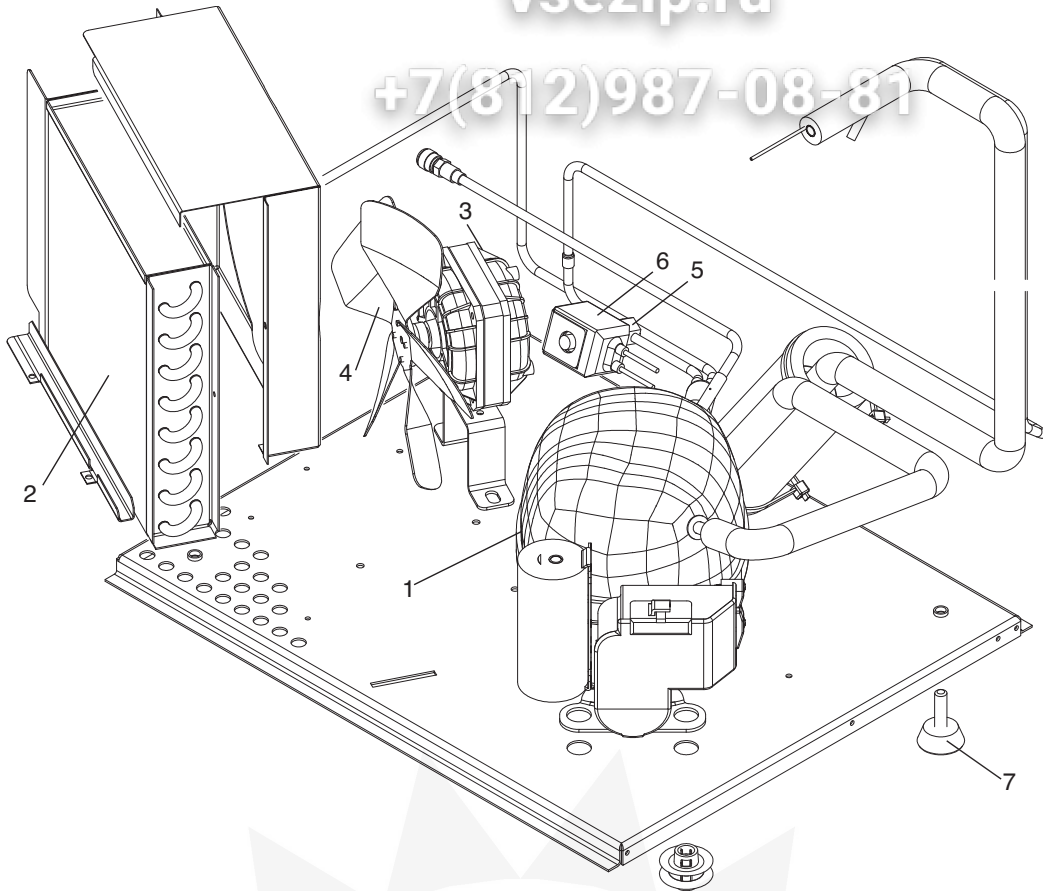

UNITÀ CONDENSATRICE - VERSIONE ARIA
CONDENSING UNIT - AIR VERSION
UNITÉ DE CONDENSATION - VERSION AIR

Зип Ощепит

€25

vsezip.ru

+7(812)987-08-81

UNITÀ CONDENSATRICE - VERSIONE ACQUA
CONDENSING UNIT - WATER VERSION
UNITÉ DE CONDENSATION - VERSION EAU

€25