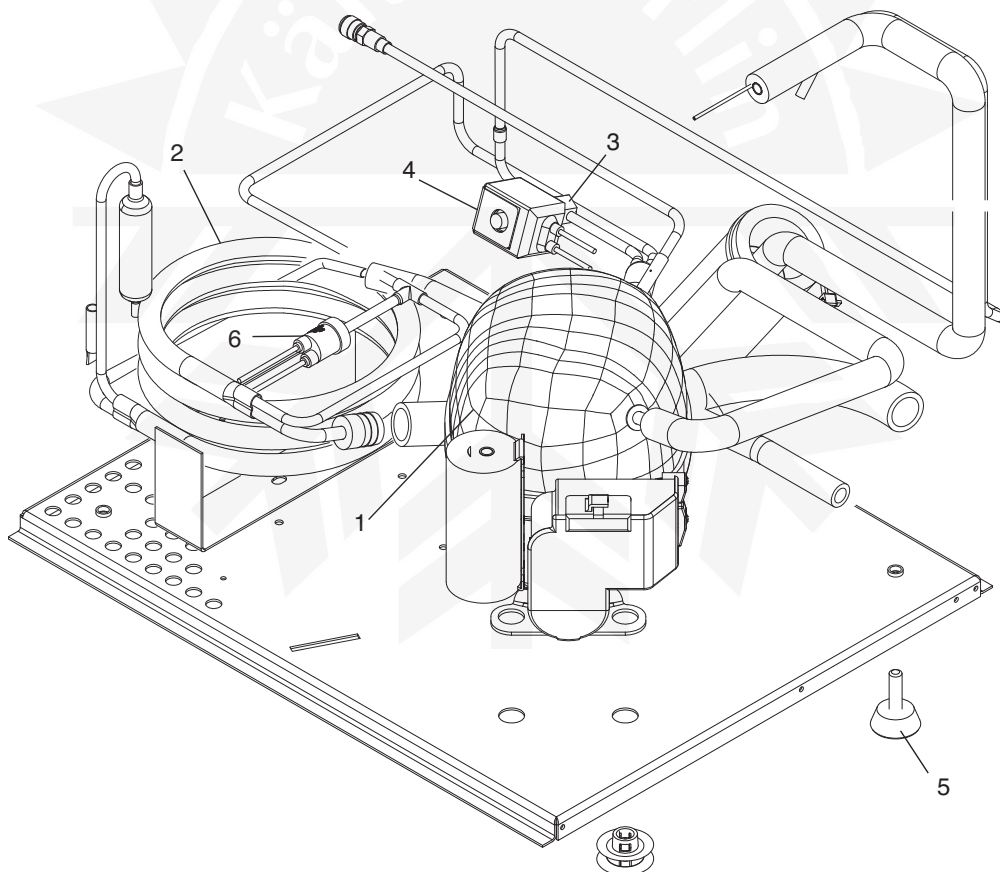

UNITÀ CONDENSATRICE - VERSIONE ARIA
CONDENSING UNIT - AIR VERSION
UNITÉ DE CONDENSATION - VERSION AIR

Зип Общепит

€35

006

vsezip.ru

+7(812)987-08-81

Pos. Nr.	Codice Code	Descrizione	Description	Description	
1	19165548/0	COMPRESSORE	COMPRESSOR	COMPRESSEUR	1
2	19177104/0	CONDENSATORE	CONDENSER	CONDENSATEUR	1
3	18562547/0	MOTORE VENTILATORE	FAN MOTOR	VENTILATEUR	1
4	18740023/0	PALE VENTILATORE	FAN BLADE	HELICE VENTILATEUR	1
5	19863033/0	ELETTROVALVOLA GAS CALDO	HOT GAS VALVE	VANNE GAZ CHAUDS	1
6	19053101/0	BOBINA PER VALVOLA GAS	GAS VALVE COIL	BOBINE DE LA VANNE DE GAZ	1
7	81502119/0	PIEDINO BASAMENTO	LEG STAND	LEG STAND	4

UNITÀ CONDENSATRICE - VERSIONE ACQUA
CONDENSING UNIT - WATER VERSION
UNITÉ DE CONDENSATION - VERSION EAU

€35

006

Pos. Nr.	Codice Code	Descrizione	Description	Description	
1	19165548/0	COMPRESSORE	COMPRESSOR	COMPRESSEUR	1
2	81400107/0	CONDENSATORE	CONDENSER	CONDENSATEUR	1
3	19863033/0	ELETTROVALVOLA GAS CALDO	HOT GAS VALVE	VANNE GAZ CHAUDS	1
4	19053101/0	BOBINA PER VALVOLA GAS	GAS VALVE COIL	BOBINE DE LA VANNE DE GAZ	1
5	81502119/0	PIEDINO BASAMENTO	LEG STAND	LEG STAND	4
6	19550632/0	PRESSOSTATO	PRESSURE SWITCH	PRESSOSTAT	1