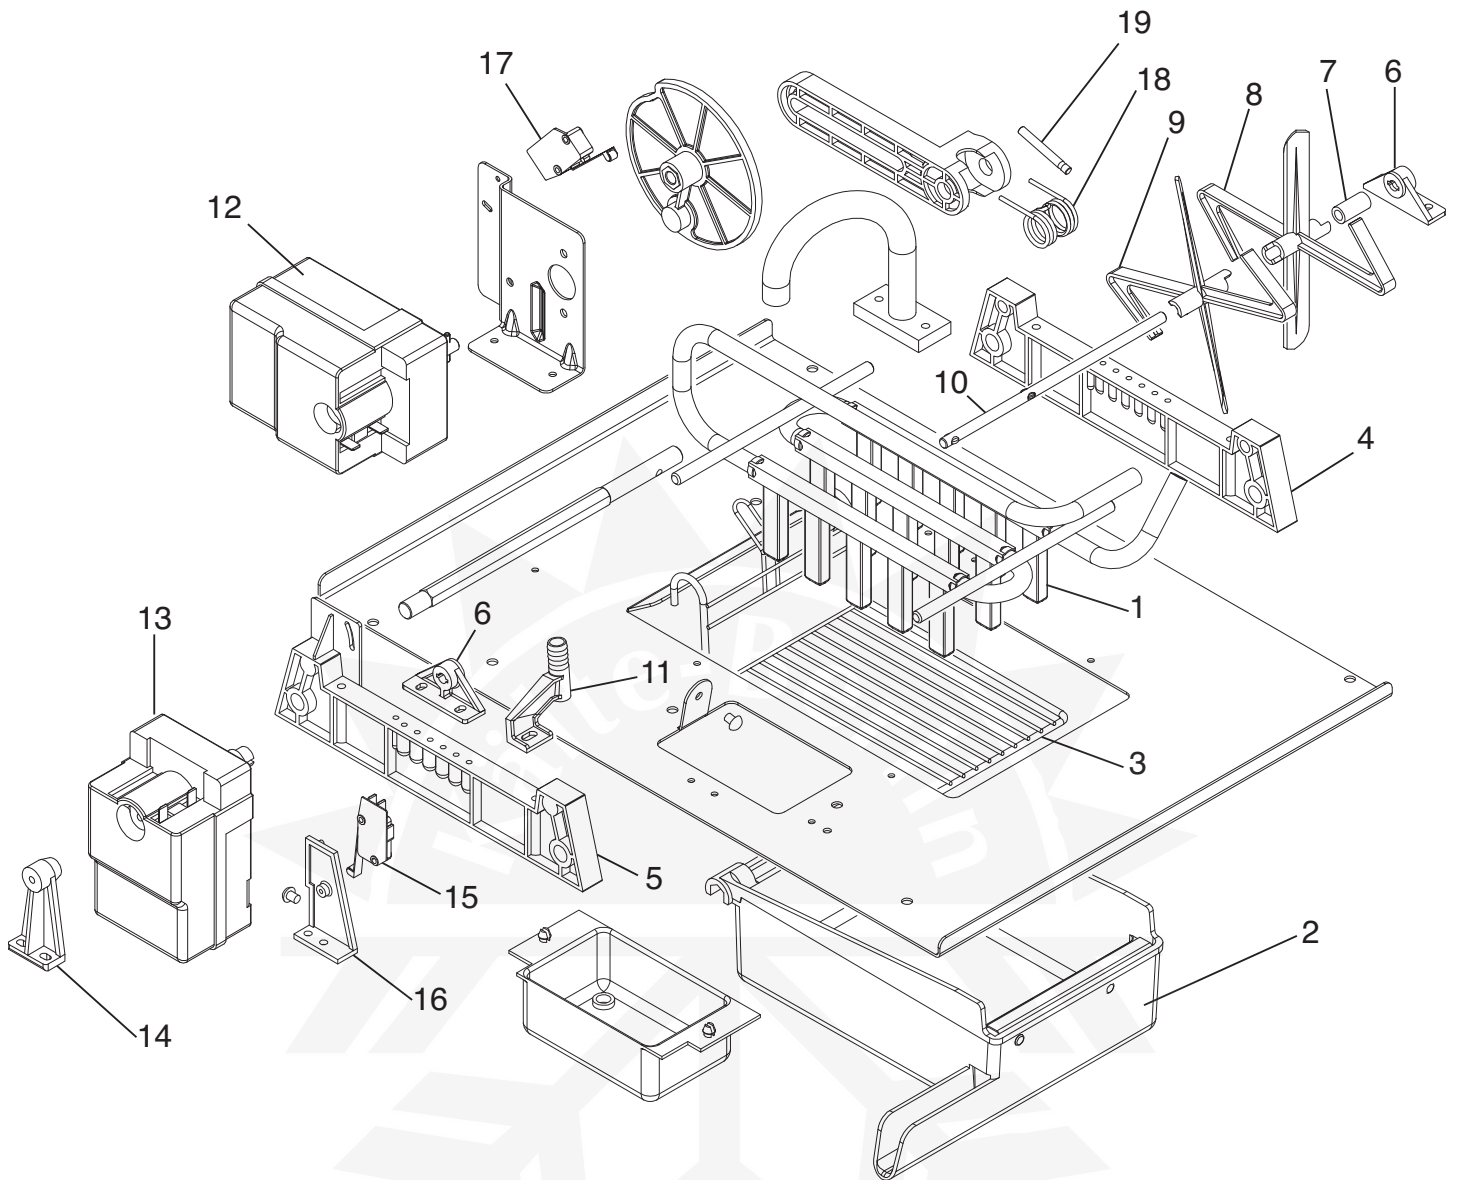

**ATTACCHI IDRICI - VERSIONE ARIA**  
**WATER CONNECTION - AIR VERSION**  
**RACCORDEMENT DE L'EAU - VERSION AIR**

Зип Общепит

€21

004

vsezip.ru

+7(812)987-08-81

Pos. Nr.	Codice Code	Descrizione	Description	Description	
1	19865507/0	ELETTROV. SINGOLA CARICO ACQUA	SINGLE WATER INLET VALVE	SEULE CLAPET D'ADMISSION D'EAU	1
2	81300024/0	SPINA ELETTRICA CON CAVO TIPO SUKO	PLUG WITH CABLE TYPE SUKO	PRISE AVEC SUKO TYPE DE CÂBLE	1
3	25690807/0	SCARICO MACCHINA	DISCHARGE MACHINE	BOUCHON	1

**ATTACCHI IDRICI - VERSIONE ACQUA**  
**WATER CONNECTION - WATER VERSION**  
**RACCORDEMENT DE L'EAU - VERSION EAU**

€21

004

Pos. Nr.	Codice Code	Descrizione	Description	Description	
1	19865530/0	ELETTROV. DOPPIA CARICO ACQUA	DOUBLE WATER INLET VALVE	DOUBLE CLAPET D'ADMISSION D'EAU	1
2	81300024/0	SPINA ELETTRICA CON CAVO TIPO SUKO	PLUG WITH CABLE TYPE SUKO	PRISE AVEC SUKO TYPE DE CÂBLE	1
3	25690807/0	SCARICO MACCHINA	DISCHARGE MACHINE	BOUCHON	1