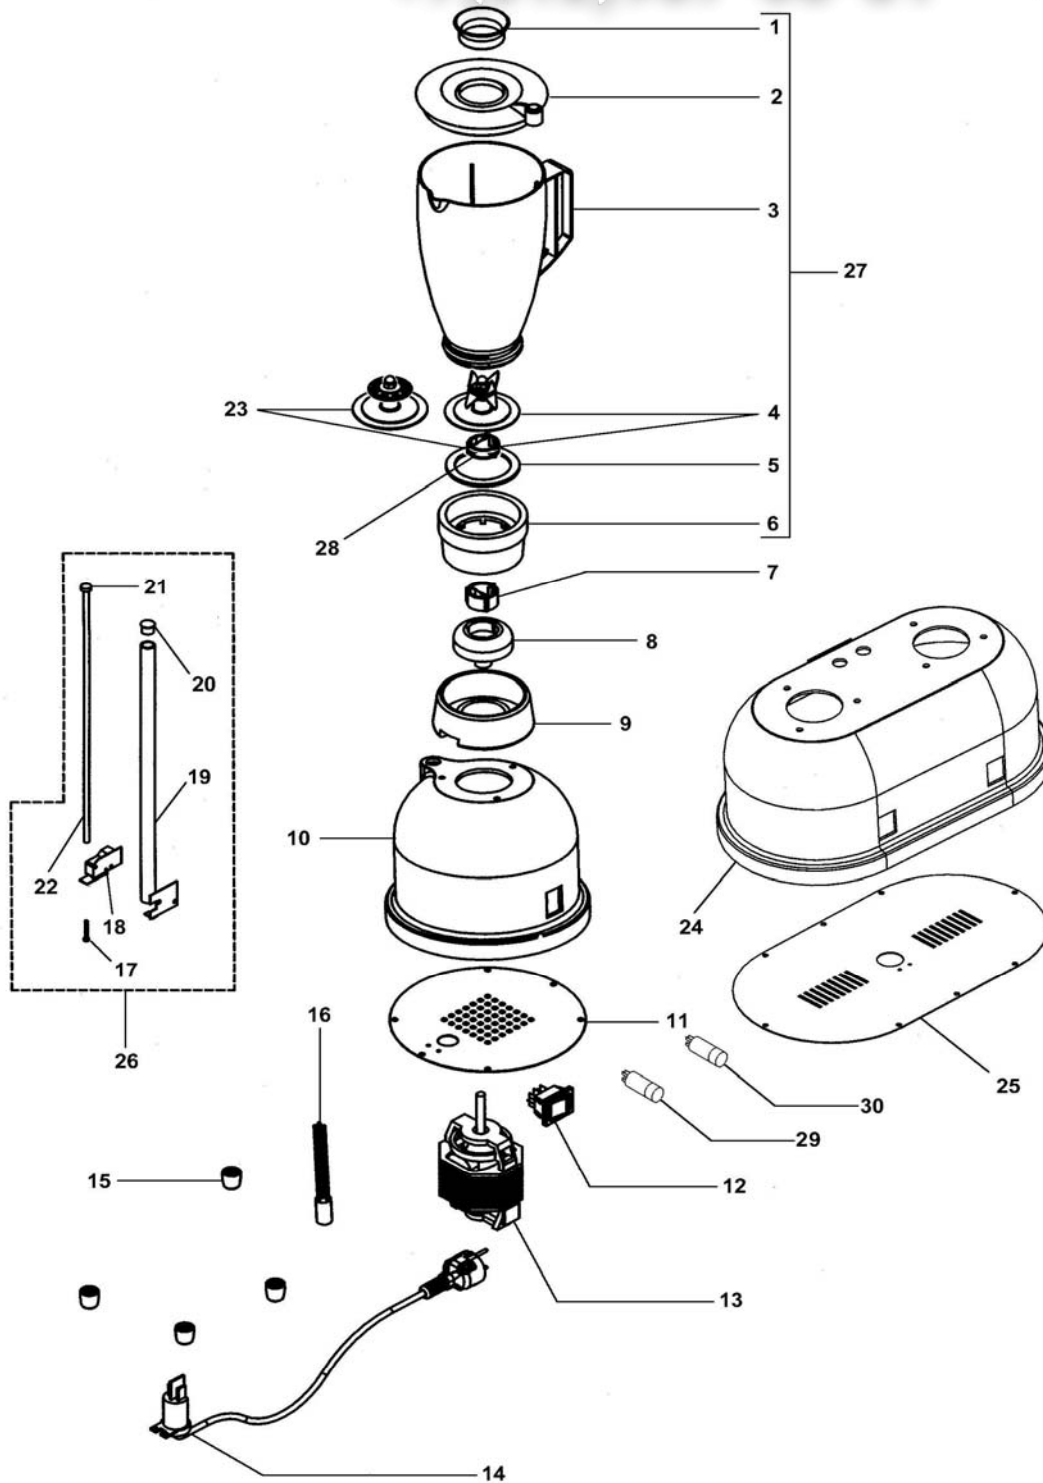

Зип Общепит

Frullatore mod.FRP-I150-2150 FRI300

Blender mod.FRP-I150-2150 FRI300

vsezip.ru

+7(812)987-08-81

FRULLATORE MOD.FRP-I150-2150 FRI300
BLENDER MOD.FRP-I150-2150 FRI300

Rif No	Codice Code	Caratteristiche Characteristics	Descrizione Description
1	CO1408	☺	Imbuto Funnel
2	CO1407	☺ (FRP-I150-2150)	Coperchio Cover
2	CO1415	☺ (FRI300)	Coperchio Cover
3	CO1411	☺ (FRP150-2150) Plastic	Contentitore Tank
3	CO1412	☺ (FRI150-2150)Stainless steel	Contentitore Tank
3	CO1413	☺ (FRI300) Stainless steel	Contentitore Tank
4	CO1401	☺	Lama Blade
5	CO1402	☺	Guarnizione Gasket
6	CO1403	☺	Supporto Support
7	CO1404	☺	Boccola Bush
8	CO1406		Supporto Support
9	CO1414		Base Base
10	CO1416	(FRP-I150-FRI300)	Carcassa Housing
11	CO1417	(FRP-I150-FRI300)	Fondo Bottom
12	CO1418	01/06/04 f.p.(*)	Interruttore Switch
13	CO1409	230V/1Ph/50-60Hz	Motore Motor
14	CO1420	1Ph+N+Gnd	Cavo elettrico Electric cable
15	CO1421		Piedino Foot
16	CO1419	☺	Filtro Filter
17	CO1423		Perno Pivot
18	CO1424	☺	Microinterruttore Microswitch
19	CO1428		Tube Tube
20	CO1427		Tappo Tap
21	CO1426		Battuta Stop
22	CO1425		Asta Rod
23	CO1400		Cono Cone
24	CO1429	(FRP-I2150)	Carcassa Housing
25	CO1430	(FRP-I2150)	Fondo Bottom
26	CO1422	Assembly	Microinterruttore Microswitch
27	ACBP150L	(FRP150-2150) Blade	Contentitore Tank
27	ACBP150C	(FRP50-2150) Cone	Contentitore Tank
27	ACBI150L	(FRI150-2150) Blade	Contentitore Tank
27	ACBI150C	(FRI50-2150) Cone	Contentitore Tank
27	ACBI300L	(FRI300) Blade	Contentitore Tank
27	ACBI300C	(FRI300) Cone	Contentitore Tank
28	CO1757		Giunto Joint
29	CO4686	☺ 1 speed	Interruttore Switch
30	CO4687	☺ 2 speed	Interruttore Switch

(*): fuori produzione / out of production

☺ : ricambio consigliato / spare part suggested