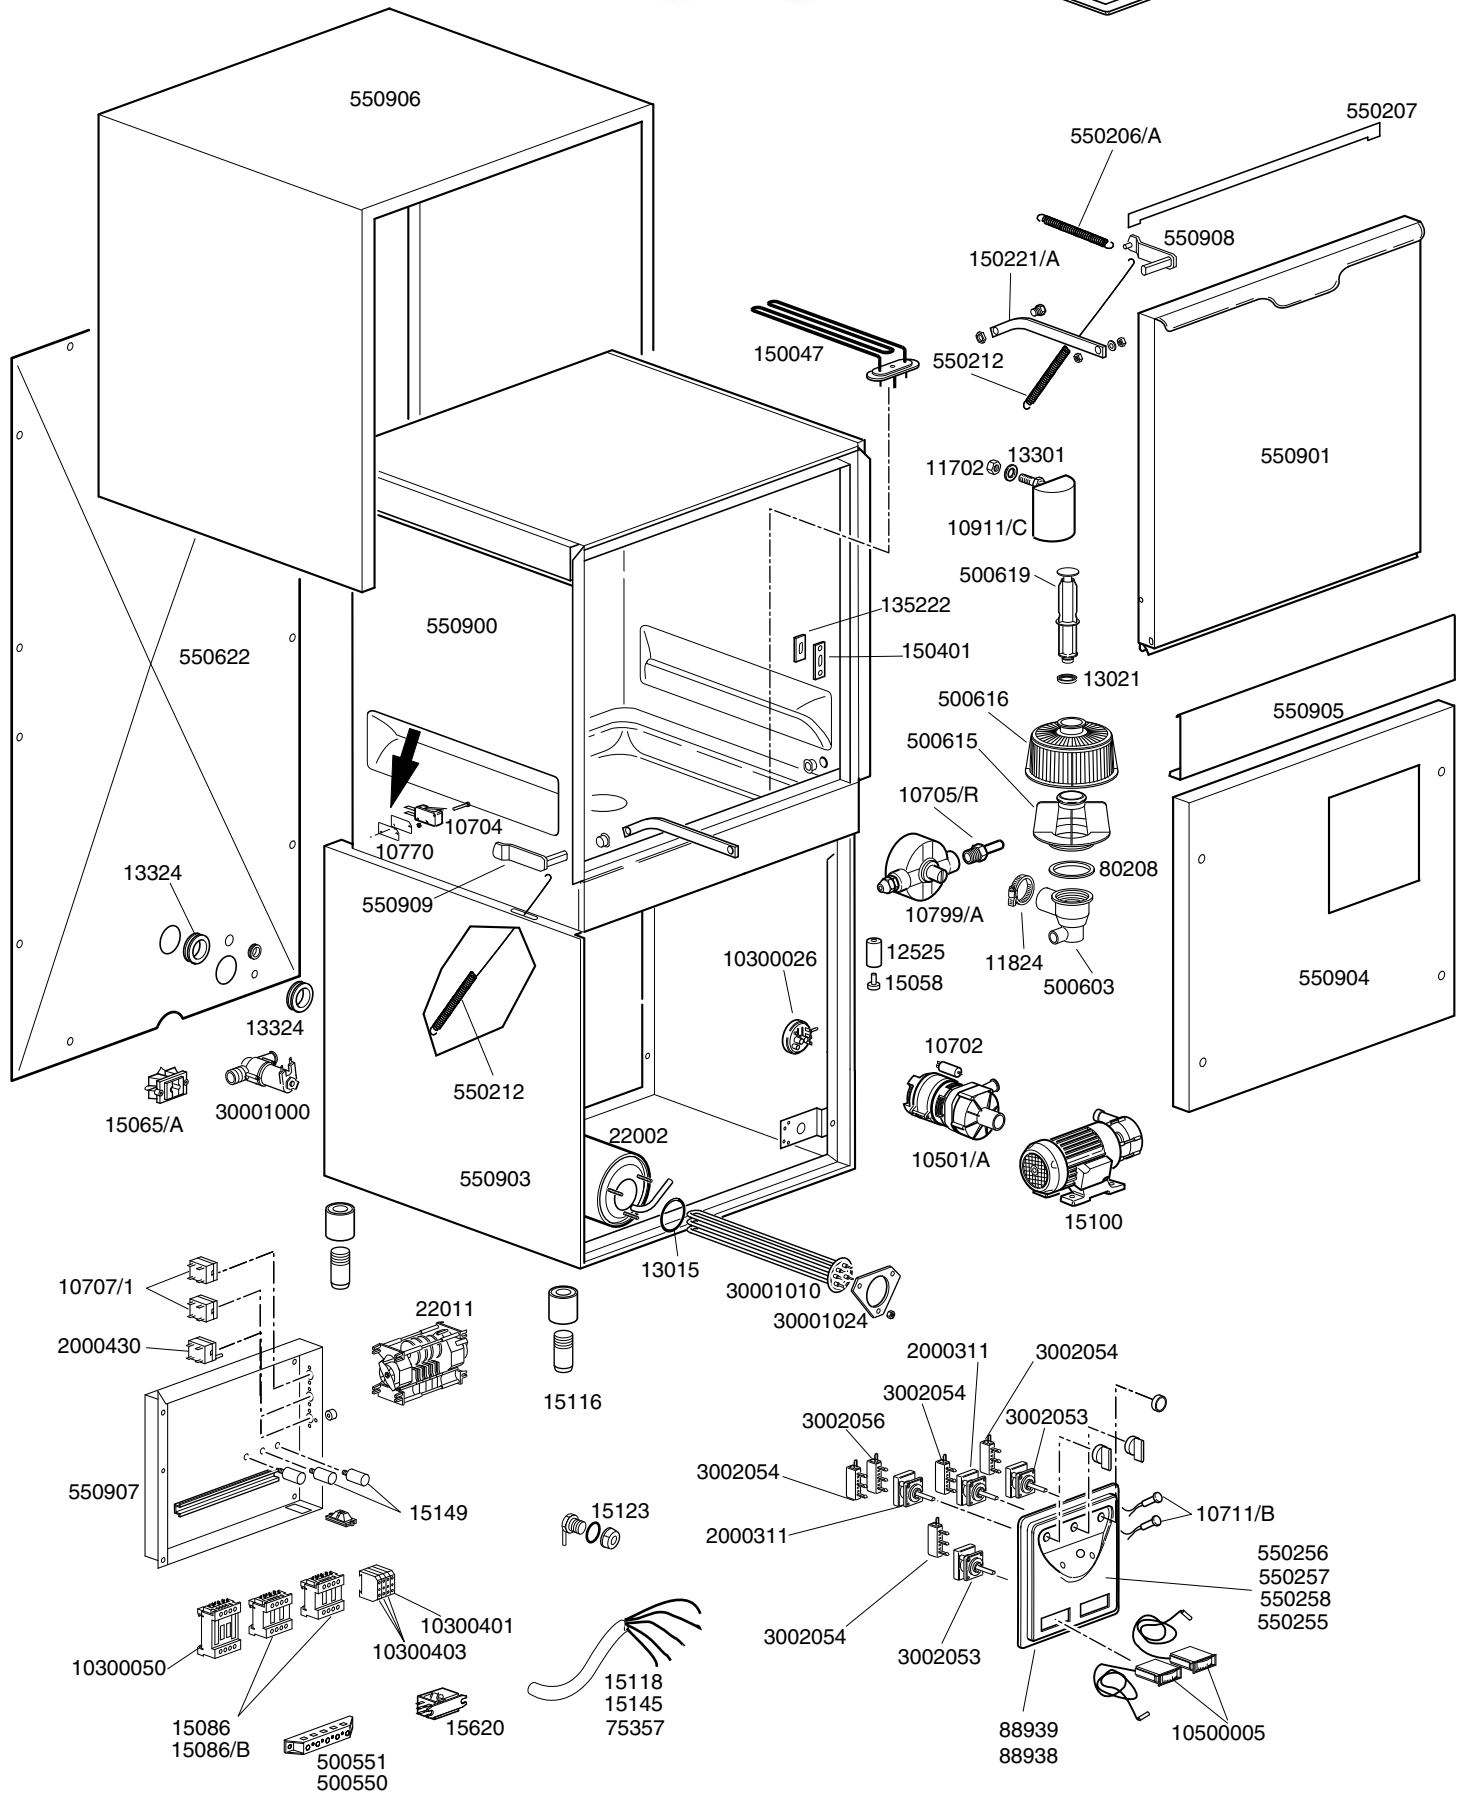

**TAVOLA REV**  
**IT2010 06**

**GS 100**

Зип Общепит  
vsezir.ru  
+7(812)987-08-81

CODICE	DESCRIZIONE	CODICE	DESCRIZIONE
10702	Condensatore 5 Microfarad	2000430	Termostato di sicurezza 90/110
10704	Micro sicurezza porta 16A	3002053	Pulsante verde 31B3
10770	Isolante per microswitch	3002054	Contatto 1NO
11702	Dado inox M8	3002056	Contatto 1NC
11824	Fascetta inox 50-70	10300026	Pressostato 76-38
12525	Contropeso per filtrino	10300050	Teleruttore 25A/12A 4NA
13015	Guarnizione OR resistenza boiler	10300401	Morsetto 6mmq giallo-verde
13021	Guarnizione DEM 40	10300403	Morsetto 6mmq
13301	Guarnizione 14x8x1,5	10500005	Termometro orizzontale
13324	Passacavo d.46X50	30001000	Elettrovalvola singola maggiorata
15058	Filtrino aspirazione	30001010	Resistenza elettrica 6KW
15086	Teleruttore 230Vac 50/60 Hz 4C	30001024	Flangia ferma resistenza
15100	Pompa aum. press. 0.5HP 220/240V	10501/A	Pompa 0,1HP 230V 50HZ
15116	Piedini completo 2" M.65/P.130	10705/R	Raccordo per tubo d.8
15118	Cavo alimentazione 5x2,5x2500	10707/1	Termostato 0-90° TR2
15123	Iniettore det.a gomito	10711/B	Spia tonda verde
15145	Cavo alimentazione 4x4x2500	10799/A	Dosatore brillantante
15149	Filtro antidisturbo F3	10911/C	Gabbia d'aria
15620	Relè in deviazione	150221/A	Asta curva per porta
22002	Boiler inox	15065/A	Fissacavo con viti
22011	Timer 2-4 minuti	15086/B	Teleruttore 240V 50Hz
75357	Cavo alim.antifiamma 3x6	550206/A	Molla sportello superiore corta
75626	Semifiltro		
75926	Traverso supporto filtro		
80208	Guarnizione 95x75x3		
88938	Cruscotto inox stampato		
88939	Cruscotto inox stampato PS		
135222	Battuta cerniera porta		
150047	Resistenza vasca 2,7 KW		
150401	Guida asta curva		
500550	Morsettiera 3 Poli FV 110 rossa		
500551	Morsettiera 6 poli FV122		
500603	Pozzetto scarico filettato		
500615	Ghiera con innesto filtro		
500616	Filtro aspirazione		
500619	Troppopieno		
550207	Guarnizione battuta sportello		
550212	Molla sportello inf.lunga		
550250	Cruscotto comandi		
550251	Cruscotto comandi GS 100 96		
550255	Mostrina per cruscotto inox Dhr		
550256	Mostrina per cruscotto inox neutra		
550257	Mostrina per cruscotto inox pompa scar.		
550258	Mostrina per cruscotto inox neutra P.S.		
550622	Schienale		
550900	Carrozzeria inox		
550901	Porta completa		
550903	Base inox		
550904	Sottoporta inox		
550905	Frontalino coprivasca		
550906	Camicia inox		
550907	Portacomponenti		
550908	Cerniera dx		
550909	Cerniera sx		
550912	Filtro superficie vasca per troppo pieno		
2000311	Selettore 0-1		