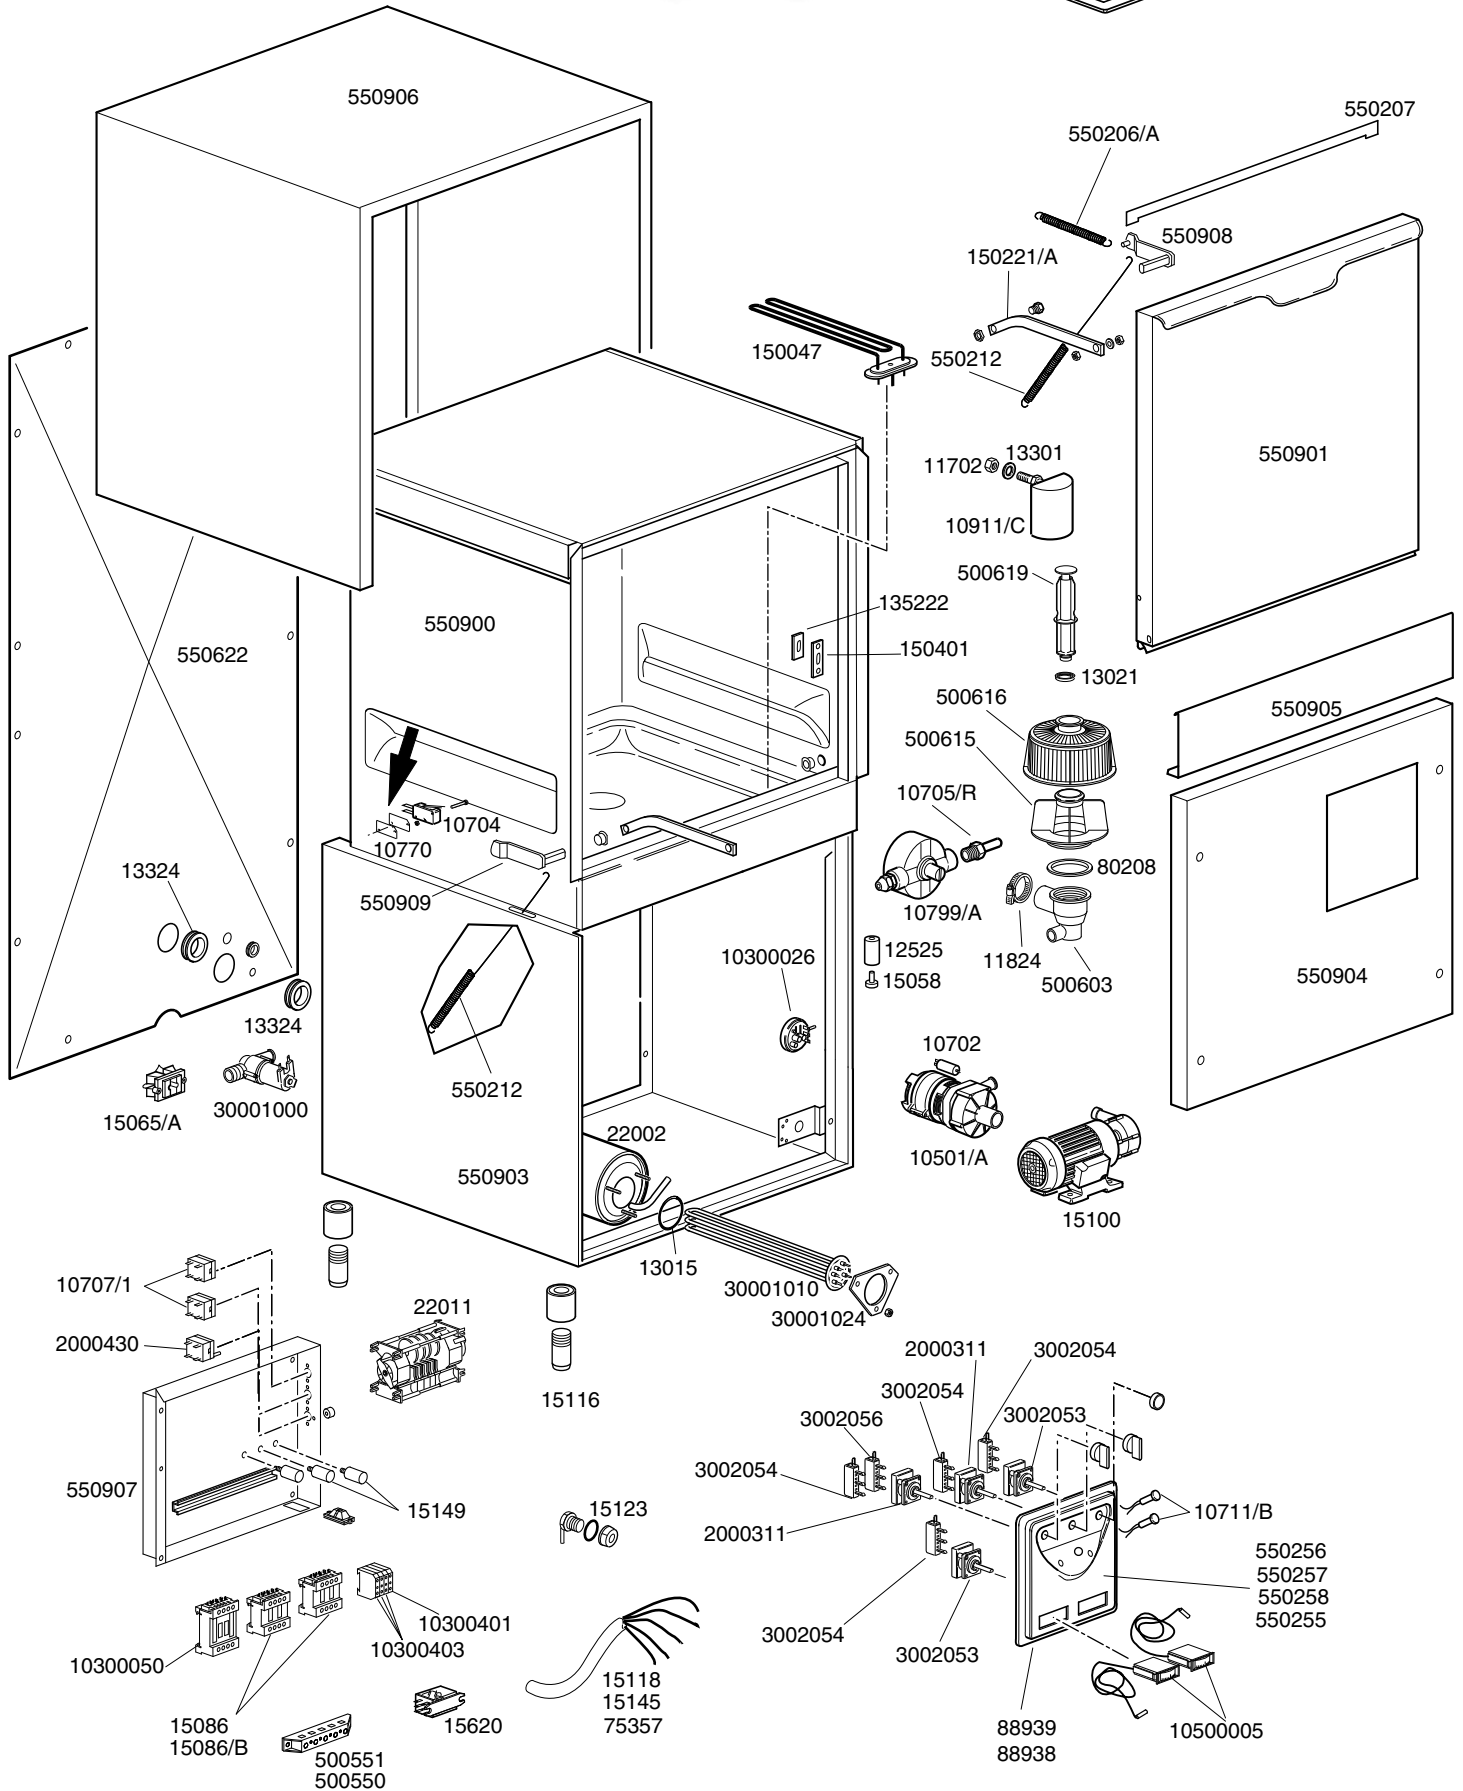

**TAVOLA REV**  
**IT2010 06**

**GS 100**

Зип Общепит  
vsezip.ru  
+7(812)987-08-81

CODICE	DESCRIZIONE	CODICE	DESCRIZIONE
10702	Condensatore 5 Microfarad	2000430	Termostato di sicurezza 90/110
10704	Micro sicurezza porta 16A	3002053	Pulsante verde 31B3
10770	Isolante per microswitch	3002054	Contatto 1NO
11702	Dado inox M8	3002056	Contatto 1NC
11824	Fascetta inox 50-70	10300026	Pressostato 76-38
12525	Contropeso per filtrino	10300050	Teleruttore 25A/12A 4NA
13015	Guarnizione OR resistenza boiler	10300401	Morsetto 6mmq giallo-verde
13021	Guarnizione DEM 40	10300403	Morsetto 6mmq
13301	Guarnizione 14x8x1,5	10500005	Termometro orizzontale
13324	Passacavo d.46X50	30001000	Elettrovalvola singola maggiorata
15058	Filtrino aspirazione	30001010	Resistenza elettrica 6KW
15086	Teleruttore 230Vac 50/60 Hz 4C	30001024	Flangia ferma resistenza
15100	Pompa aum. press. 0.5HP 220/240V	10501/A	Pompa 0,1HP 230V 50HZ
15116	Piedini completo 2" M.65/P.130	10705/R	Raccordo per tubo d.8
15118	Cavo alimentazione 5x2,5x2500	10707/1	Termostato 0-90° TR2
15123	Iniettore det.a gomito	10711/B	Spia tonda verde
15145	Cavo alimentazione 4x4x2500	10799/A	Dosatore brillantante
15149	Filtro antidisturbo F3	10911/C	Gabbia d'aria
15620	Relè in deviazione	150221/A	Asta curva per porta
22002	Boiler inox	15065/A	Fissacavo con viti
22011	Timer 2-4 minuti	15086/B	Teleruttore 240V 50Hz
75357	Cavo alim.antifiamma 3x6	550206/A	Molla sportello superiore corta
75626	Semifiltro		
75926	Traverso supporto filtro		
80208	Guarnizione 95x75x3		
88938	Cruscotto inox stampato		
88939	Cruscotto inox stampato PS		
135222	Battuta cerniera porta		
150047	Resistenza vasca 2,7 KW		
150401	Guida asta curva		
500550	Morsettiera 3 Poli FV 110 rossa		
500551	Morsettiera 6 poli FV122		
500603	Pozzetto scarico filettato		
500615	Ghiera con innesto filtro		
500616	Filtro aspirazione		
500619	Troppopieno		
550207	Guarnizione battuta sportello		
550212	Molla sportello inf.lunga		
550250	Cruscotto comandi		
550251	Cruscotto comandi GS 100 96		
550255	Mostrina per cruscotto inox Dhr		
550256	Mostrina per cruscotto inox neutra		
550257	Mostrina per cruscotto inox pompa scar.		
550258	Mostrina per cruscotto inox neutra P.S.		
550622	Schienale		
550900	Carrozzeria inox		
550901	Porta completa		
550903	Base inox		
550904	Sottoporta inox		
550905	Frontalino coprivasca		
550906	Camicia inox		
550907	Portacomponenti		
550908	Cerniera dx		
550909	Cerniera sx		
550912	Filtro superficie vasca per troppo pieno		
2000311	Selettore 0-1		