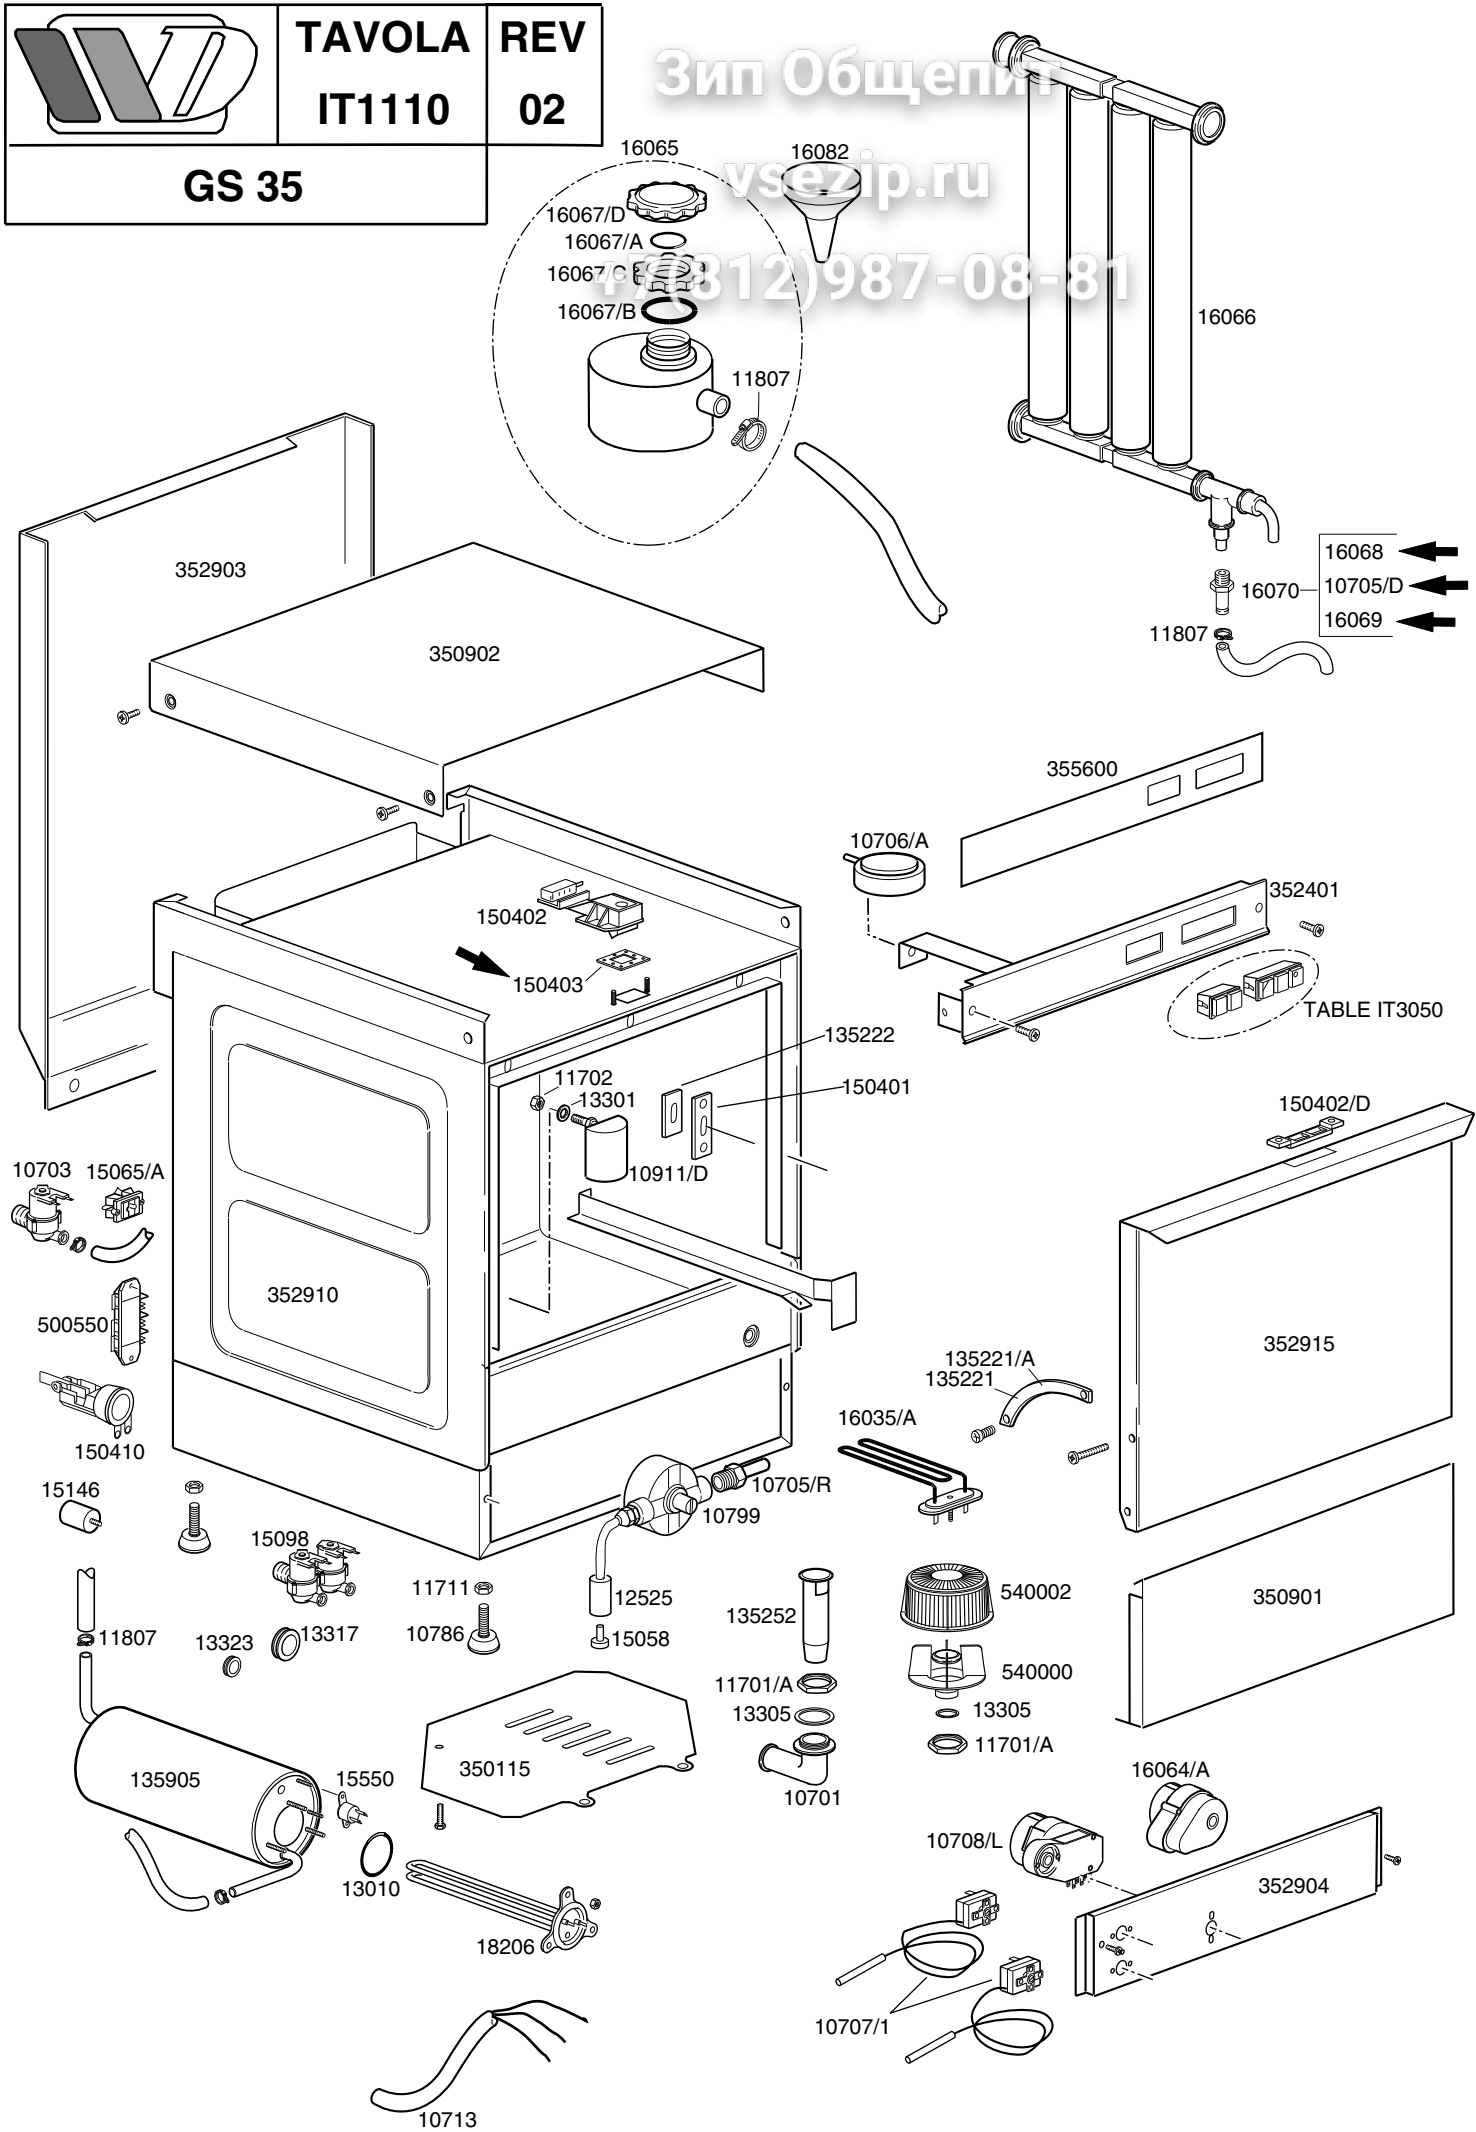

Зип Общий
vsezip.ru
(812)987-08-81

LAVASTOVIGLIE GS 35

Зип Общепит

TAVOLA

IT1110

vsezip.ru

CODE	DESCRIPTION	CODE	DESCRIPTION
10701	Gomito scarico	150402/D	Blocchetto cricco porta
10703	Elettrovalvola singola	16068	Valvola non ritorno ←
10713	Cavo alimentazione 3x2,5x2500	16069	Valvola siliconica piccola ←
10786	Piedino M10x25 d.40 nero	150403	Guarnizione ←
10799	Dosatore brillantante	10705/D	Valvola siliconica ←
11702	Dado M8 inox		
11711	Dado M10 zincato		
11807	Fascetta inox 12-22		
12525	Contropeso per filtrino dosatore brillantante		
13010	Guarnizione OR resistenza		
13301	Guarnizione amianto d.14x8x1,5		
13305	Guarnizione gomito scarico		
13317	Passacavo in gomma d.40		
13323	Passacavo in gomma d.13		
15058	Filtrino aspirazione brillantante		
15098	Elettrovalvola doppia		
15146	Filtro antidisturbo F1		
15550	Termostato di sicurezza a contatto		
16066	Decalcificatore 4 elementi		
16067	Contenitore sale		
16070	Valvola non ritorno		
16082	Imbuto		
18206	Resistenza boiler 2400W		
135221	Bretella porta dx		
135222	Battuta cerniera porta		
135252	Troppopieno		
135905	Boiler completo		
150401	Guida asta curva		
150402	Cricco completo		
150410	Morsettiera fissacavo		
350115	Fondo protezione		
350901	Pannello sottoporta		
350902	Coperchio		
352903	Schienale		
352401	Supporto comandi		
352904	Portacomponenti		
352910	Carrozzeria completa		
352915	Porta completa		
355600	Mostrina serigrafata		
500550	Morsettiera 3 poli FV110		
540000	Corpo per filtro portagomma/filetto		
540002	Filtro per corpo		
10705/R	Raccordo per tubo d.8		
10706/A	Pressostato 55-30		
10707/1	Termostato 0-90° TR2 senza albero		
10708/L	Timer 120" aggancio rapido		
10911/D	Assieme gabbia d'aria		
11701/A	Dado esagonale ottone 36x5		
15065/A	Fissacavo con viti		
16035/A	Resistenza vasca 1850W		
16064/A	Timer depurazione 18'		
16067/A	Guarnizione OR per tappo boccia		
16067/B	Guarnizione boccia sale		
16067/C	Ghiera boccia sale		
16067/D	Tappo boccia sale		
135221/A	Bretella porta sx		