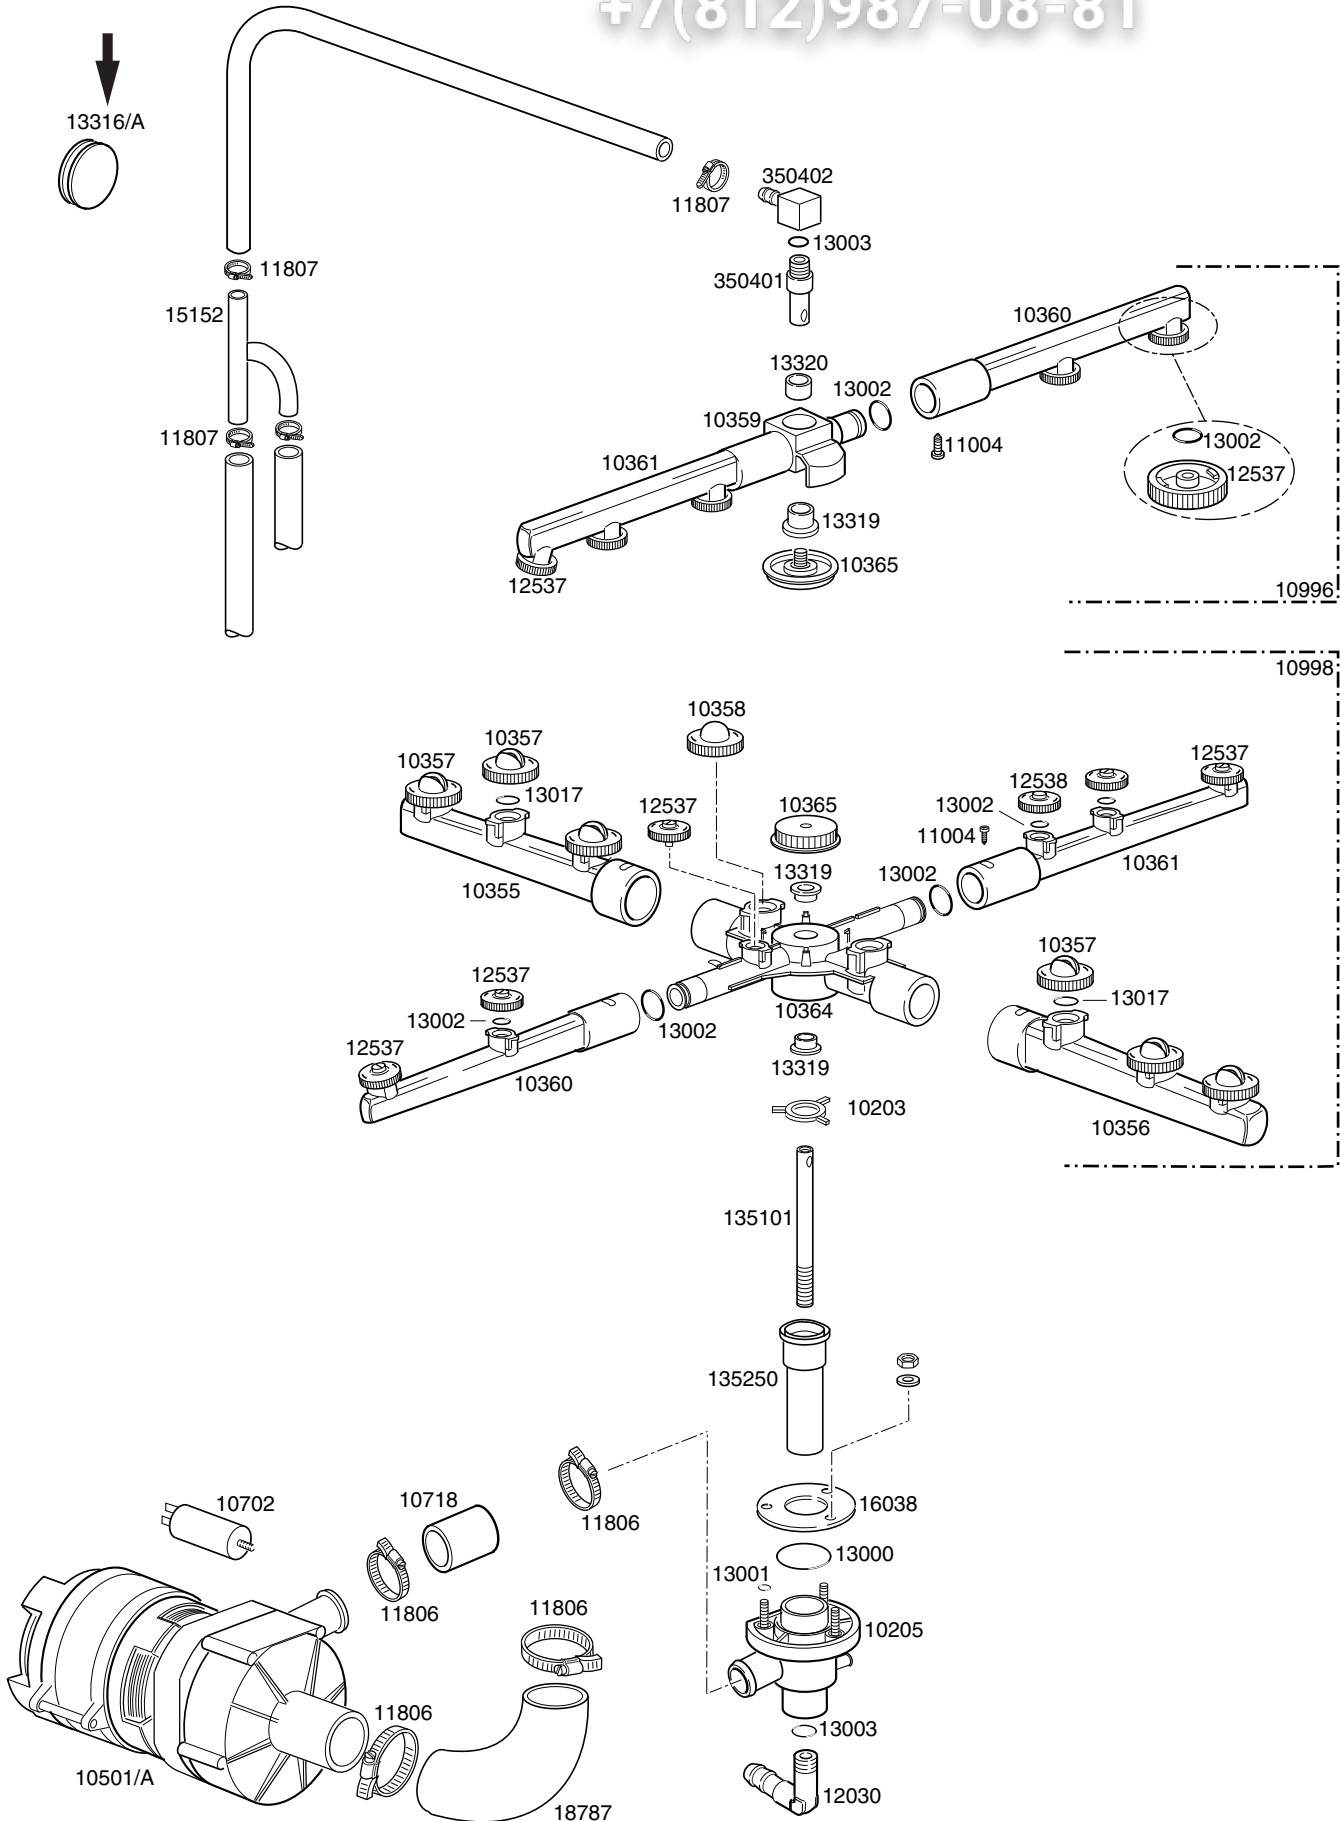

TAVOLA IT1130	REV 01
GS 35		
Dalla matricola Nr°00012244		

Зип Ощепит

vsezip.ru

+7(812)987-08-81