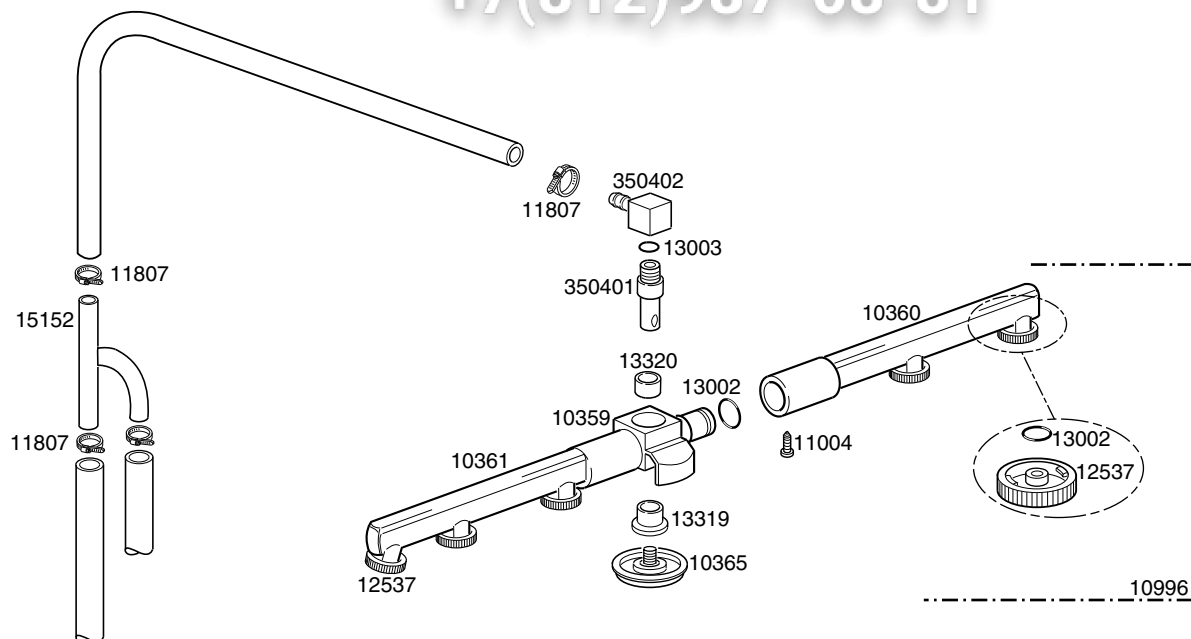

TAVOLA	REV
	IT3030	00
GS 37		

Зип Общепит

vsezip.ru

+7(812)987-08-81