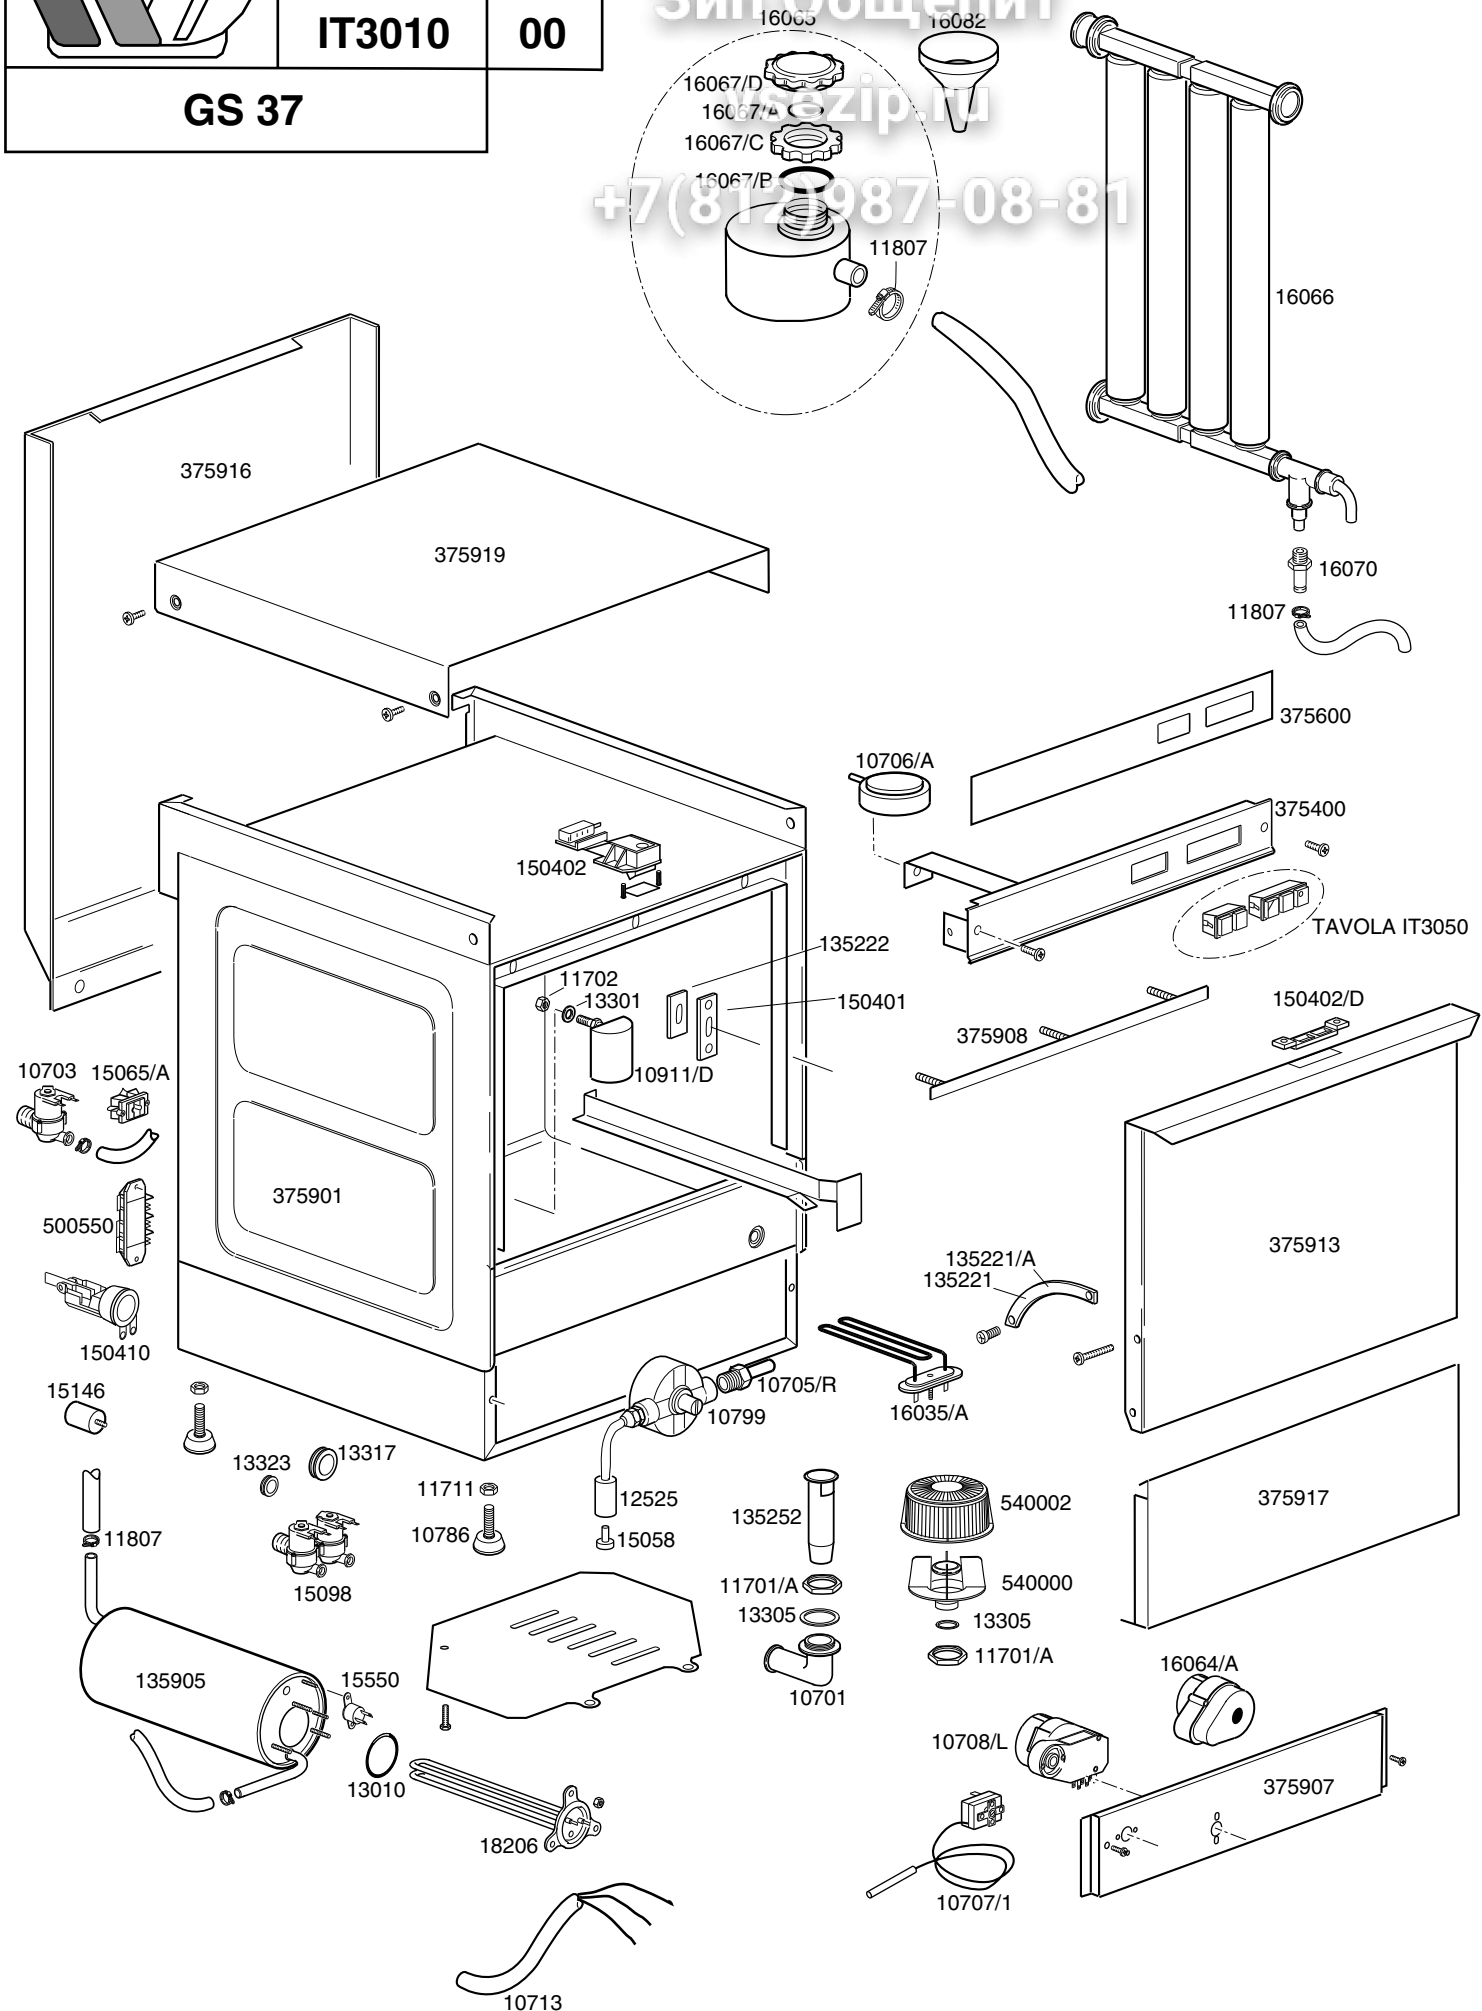

TAVOLA	REV
	IT3010	00
GS 37		

Зип.Общедит
zip.ru
+7(812)987-08-81