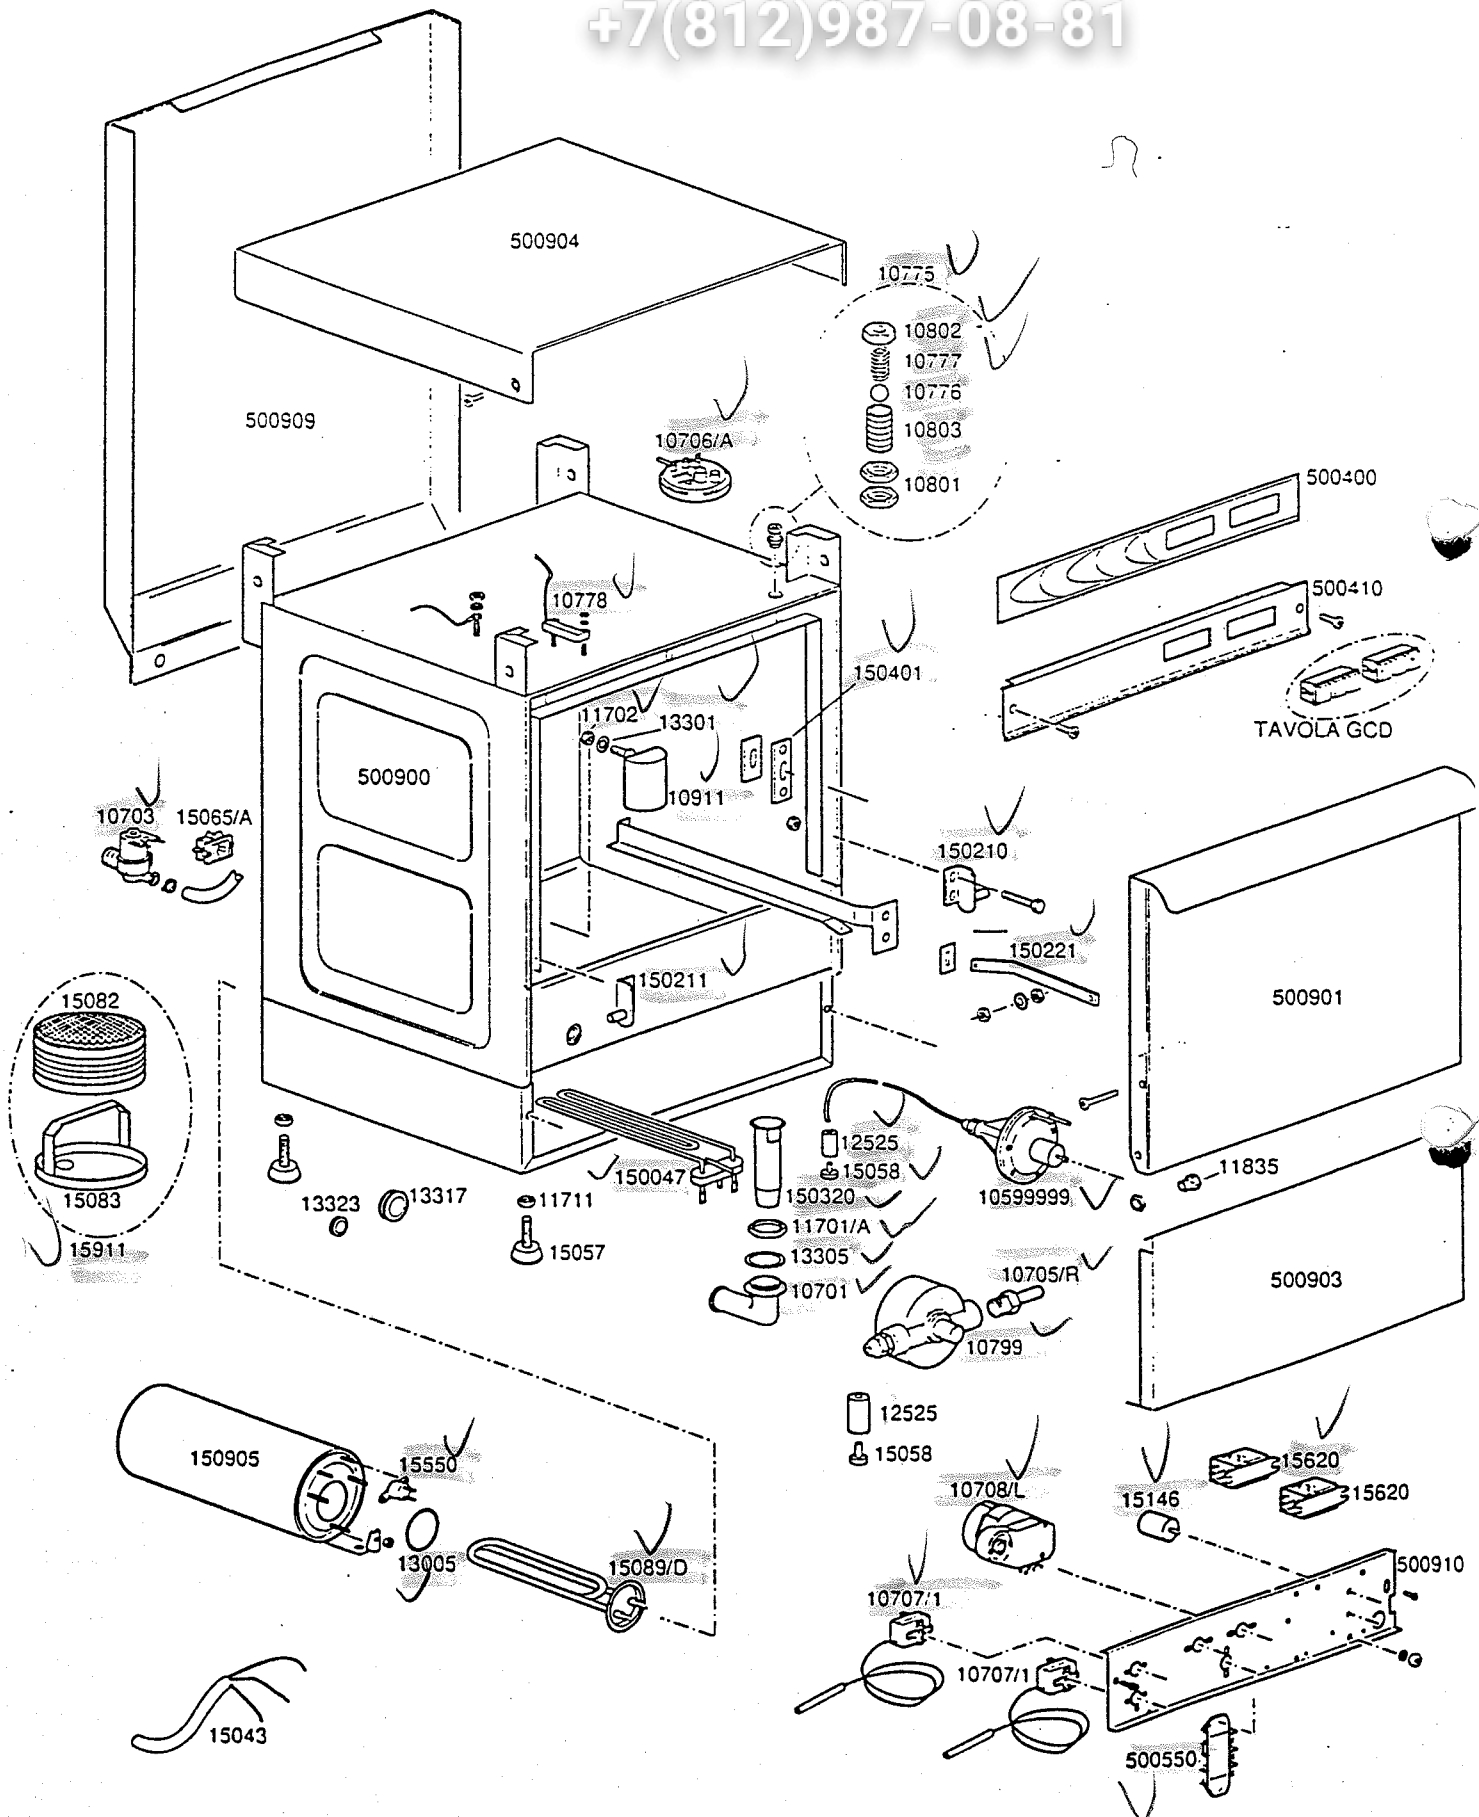

TAVOLA REV

GCB

00

GS 50 230Vac 50Hz

Зип Общепит

vsezip.ru

+7(812)987-08-81

TAVOLA REV  
GCC 00

15894 ✓

15891

SERIE GS DEPURAZIONE-POMPA DI SCARICO

15892 ✓

15891 ✓

TASTI SERIE GS40-GS50

TAVOLA GCD

CODICE

DESCRIZIONE

SERIE GS40-GS50 DI SERIE

15888 Pulsante unipolare Start - Spia Ciclo - Interruttore bipolare 0-1

15889 Tasto fisso - Spia Temperatura - Tasto fisso

SERIE GS40-GS50 POMPA DI SCARICO

15888 Pulsante unipolare Start - Spia Ciclo - Deviatore 0-1