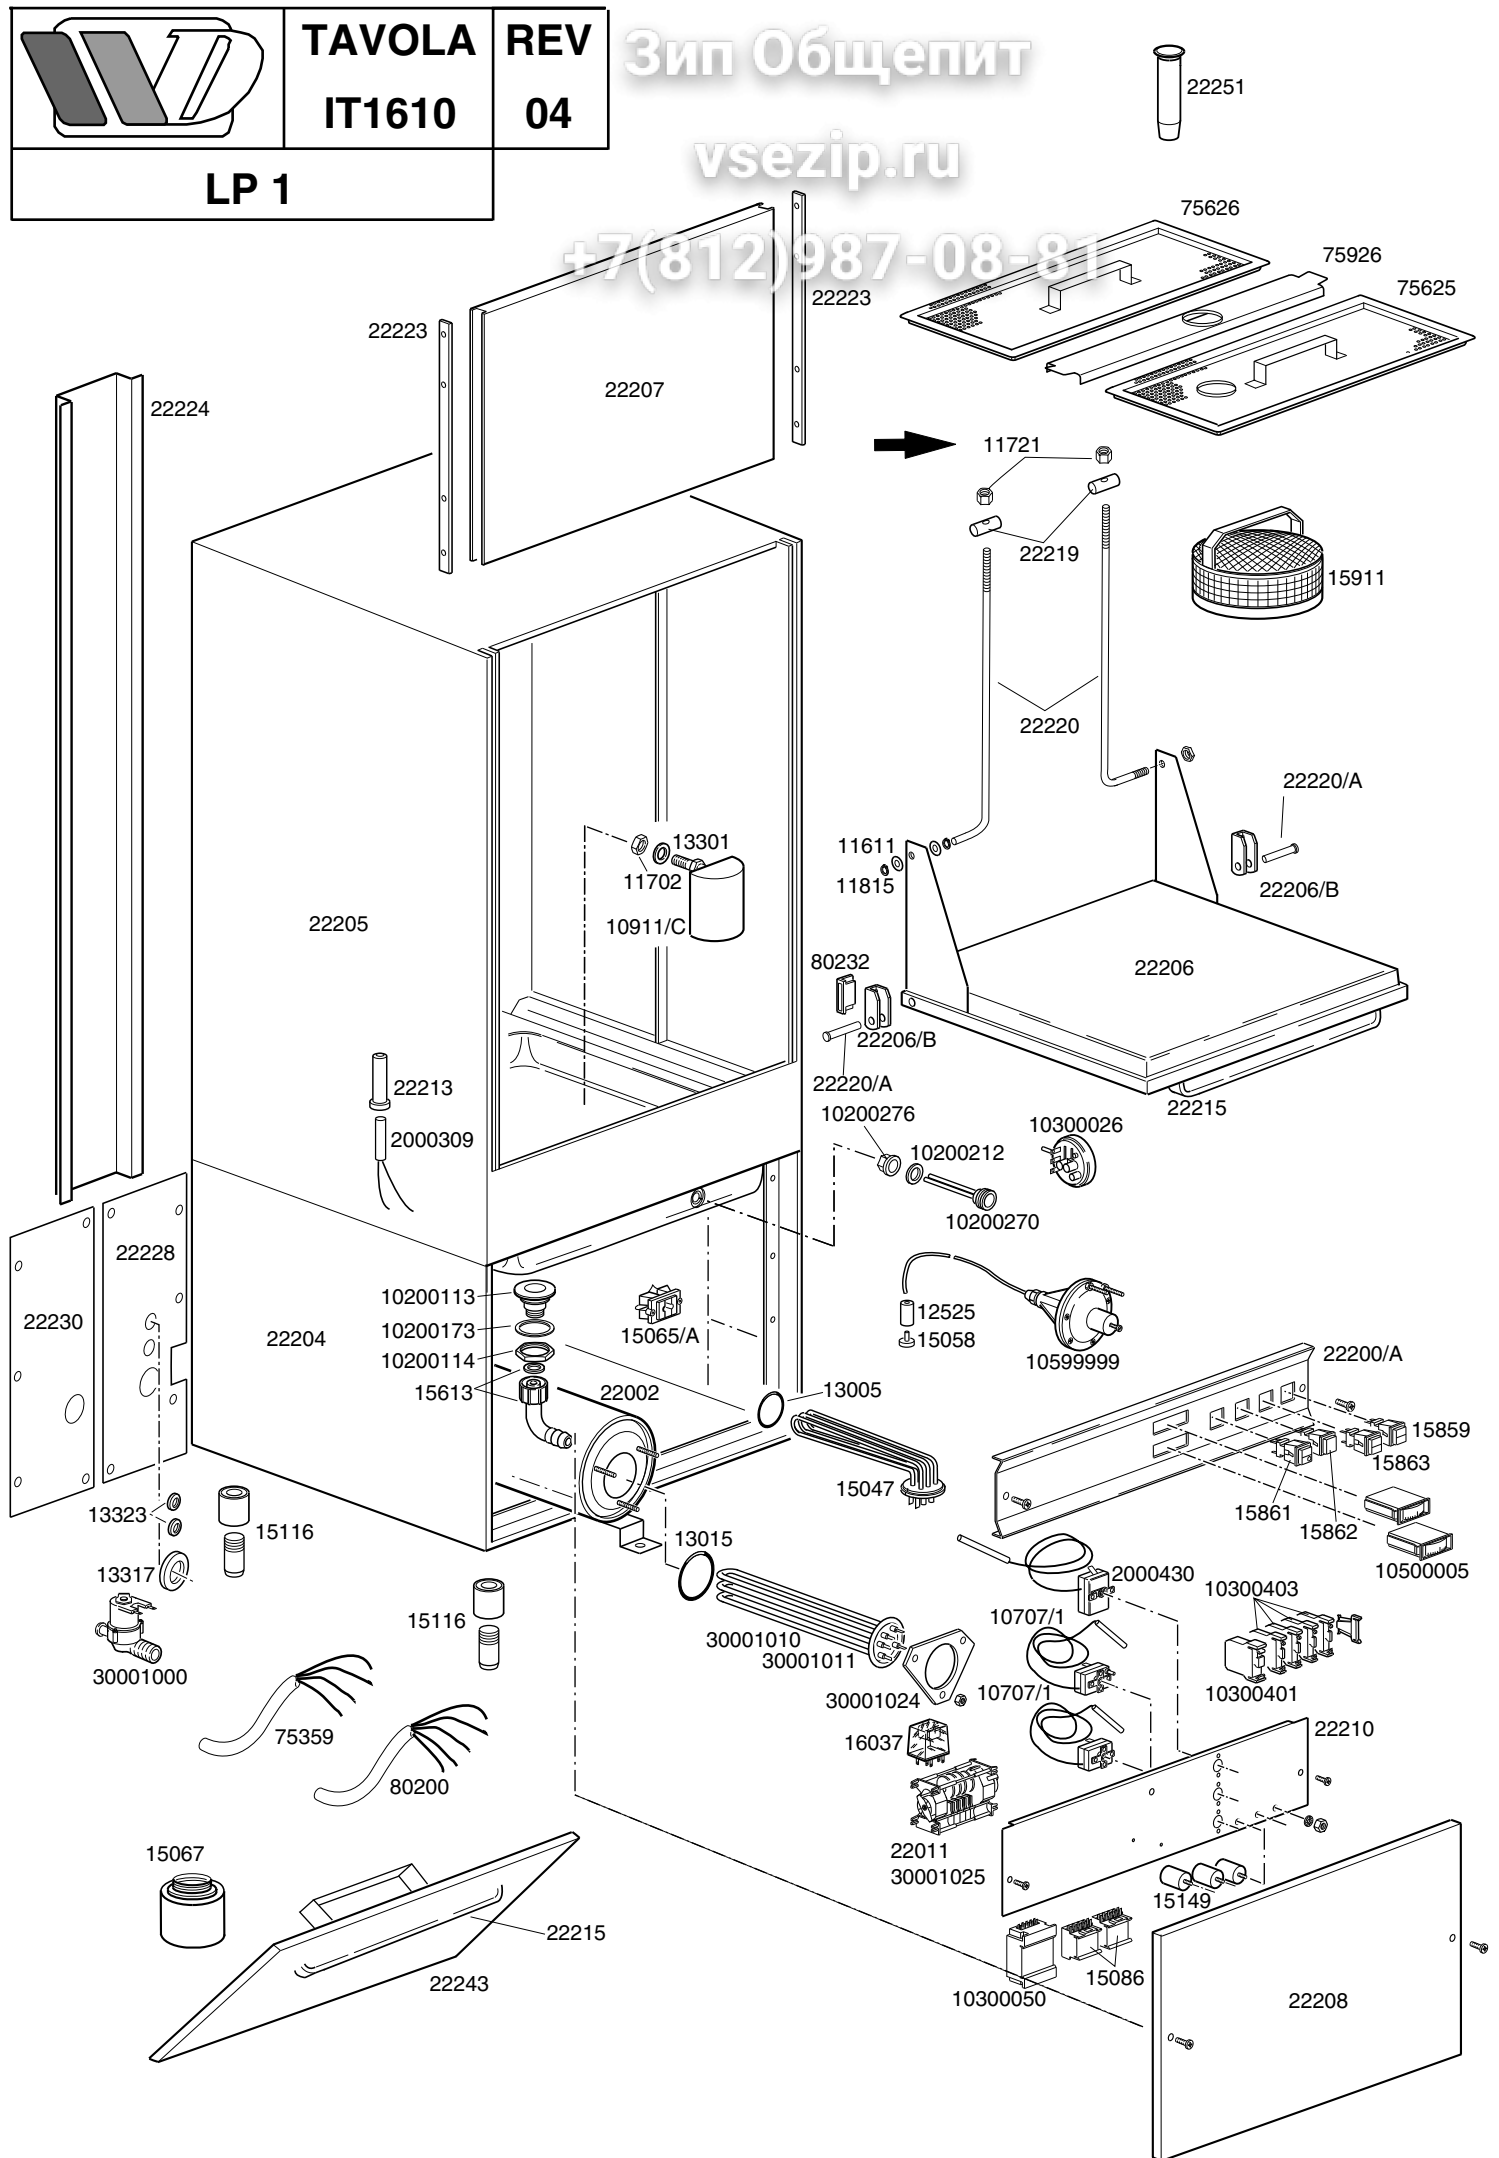

TAVOLA **REV**
IT1610 **04**

LP 1

Зип Общепит

vsezip.ru

+7(812)987-08-81