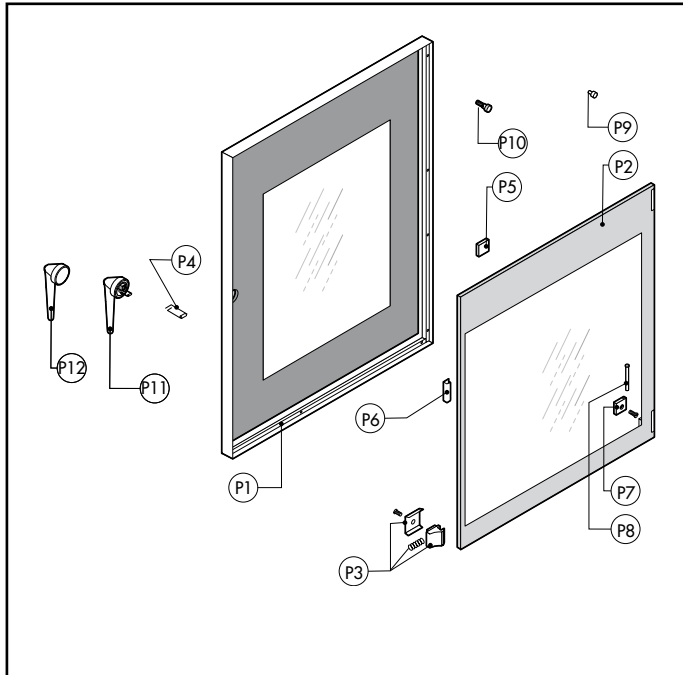

ed. 0412

POS.	COD.	Pz.	DESCRIZIONE	DESCRIPTION	BESCHREIBUNG	DESCRIPCIÓN	
1	R17201110	1	ASS.CERNIERA SUPPORTA REC-REV-REP 2011	UPPER HINGE	CHARNIERE SUPERIEUR	OBERES SCHARNIER	BISAGRA SUPERIOR
2	R18200600	1	ASS.FARFALLA M_042/051 REV M	CHAMBER VENT PLATE	ENTFEUCHTUNGSSCHIEBER	DISQUE EVENT	DISCO RESPIRADERO
3	R18200710	1	ASS.FILTRO SCARICO M_042/051	DRAIN FILTER	FILTRE ENCEINTE	ABFLUSSFILTER	FILTRO DESAGUE
4	R58003560	1	ASTA SFIATO REV 051/071/101 M	CHAMBER VENT ROD	BARRE COMMANDE EVENT	SCHIEBERACHSE	EJE RESPIRADERO
5	R65330050	1	BUZZER TEMPOR.3" 230V C/SCAT.	BUZZER 3"	SONNERIE 3"	SUMMER MIT ZEITGLEID	ZUMBADOR TEMPORIZADO 3"
6	R17403910	1	CERNIERA INF. PORTA REGOL.REC-REV-REP	LOWER HINGE	CHARNIERE INFERIEUR	UNTERES SCHARNIER	BISAGRA INFERIOR
7	R65080020	1	COMMUTATORE 5 POS.-SERIE 71A COD.88.0900	MAIN SELECTOR SWITCH	COMMUTEUR	SCHALTER	CONMUTADOR
8	R65110210	1	E.V. 2 VIE 220V 50HZ X J.G.CON ATTACC	SOLENOID VALVE 220V 50HZ	ELECTROVANNE 220V 50HZ	MAGNETVENTIL 220V 50HZ	ELECTROVALVULA 220V 50HZ
9	R75300150	2	GRIGLIA VENTILATORE D.170	FAN GUARD GRID D.170	GRILLE VENTILATEUR D.170	VENTILATORSCHUTZGITTER D.170	REJILLA VENTILADOR D.170
10	R65090190	1	INVERSORE CICLICO 8'	REVERSING SWITCH	INVERSEUR	POLWENDER	INVERSOR CICLICO
11	R65270300	2	LUCE SPIA GIALLA ALPHATECH SL 656 TZB	ORANGE INDICATING LIGHT	LAMPE TEMOIN ORANGE	ORANGENE KONTROLLAMPE	LAMPARA PILOTO NARANJA
12	R65270320	1	LUCE SPIA VERDE ALPHATECH SL 656 TZA	GREEN INDICATING LIGHT	LAMPE TEMOIN VERT	GRUENE KONTROLLAMPE	LAMPARA PILOTO VERDE
13	R69030130	3	MANOPOLA BLU/BLU D.42	KNOB KIT	POIGNEE COMMANDE	DREHKNOPF	PULSADOR MANETA
14	R65260540	1	MICRO PORTA	DOOR SWITCH	MICRO PORTE	TUERSCHALTER	MICRO PUERTA
15	R65220091	1	MORSETTIERA LX2E (TIPO 2) NEW	TERMINAL BOARD	BORNIER	KLEMMLEISTE	REGLETERA
16	R65041010	2	MOTORE 1F.200W 2VEL(C/COND.)C06110	MOTOR	MOTEUR	MOTOR	MOTOR
17	R69010260	1	NASELLO 1 STEP 6303-020022	DOOR LATCH 1 STEP	GACHE DE PORTE POUR OUVERTURE SIMPLE	SCHLIESSNASE 1 STUFE	NARIZ 1 CIERRE
18	R58002520	1	PERNO INF.CERNIERA REG. V/061-102	LOWER HINGE PIN	CHEVILLE CHARNIERE INFERIEURE	UNTERES SIE SCHARNIERSTIFT	PERNO INFERIOR BISAGRA
19	R58002150	1	PERNO SUP.CERNIERA REG. M/106-220	UPPER HINGE PIN	CHEVILLE CHARNIERE SUPERIEURE	OBERES SCHARNIERSTIFT	PERNO SUPERIOR BISAGRA
20	R58001850	8	PERNO SUPP. PARATIE M5 MIXTER	RACK HOLDER	BOLZEN AUFLAGESCHIENEN	SUPPORT GLISSIERE	PERNO SOPORTE MAMPARO
21	R69070220	4	PIEDINO INOX+NYLON D.40 H TOT.60 FIL.M10	FOOT	VERIN	ZYLINDRISCHER FUSS	PIE ACERO
22	R65210020	2	PORTAFUSIBILE BARRA DIN 5x20	FUSE CARRIER	PORTE-FUSIBLE	SICHERUNGSHALTER	PORTAFUSIBILE
23	R65270510	2	PORTALAMPADA STAGNO ALPHATECH 77.705.U10	WATERPROOF LIGHT SOCKET	DOUILLE ETANCHEE	DICHTE LAMPEHALTERUNG	PORTALAMPARA ESTANCO
24	R65240200	1	PRESSACAVO V-TEC 21 NERO	FAIRLEAD	PRESSE CABLE	ZUGENTLASTUNG	PRENSACABLES
25	R65260520	1	PULSANTE COMANDO UMIDIFICATORE TIPO SPL60	HUMIDIFIER PUSH BUTTON	TOUCHE HUMIDIFICATEUR	BESCHWADUNGSDRUCKTASTE	PULSADOR UMIDIFICADOR
26	R65011530	2	RESIST.6000W230V CAM. ALPHA	HEATING ELEMENT	RESISTANCE	HEIZKOERPER	RESISTENCIA
27	R62090788	2	RIDUZIONE INTER.DRITTA ø10-ø6 PM201006E	REDUCTION	REDUCTION	VERRINGERUNG	REDUCCION
28		1	TASTIERA	PLATE	PLAQUE	BEDIENUNGSFOLIE	TARJETA
29	R70044400	1	TELAIO GUARNIZIONE PORTA REV 071	FRONT GASKET	JOINT FACADE	DICHTUNG DER FRONTSEITE	JUNTA FRONTAL
30	R65140380	2	TELERUTTORE 3RT1016-1AP02	CONTACTOR	CONTACTEUR	SCHUETZ	CONTACTOR
31	R65070460	1	TERMOST.SICUR.BIP.360°C NEGAT.	THERMOSTAT	THERMOSTAT	THERMOSTAT	TERMOSTATO
32	R65070400	1	TERMOSTATO 50/300°C KT 170 CLA	THERMOSTAT 50/300°C	THERMOSTAT 50/300°C	THERMOSTAT 50/300°C	TERMOSTATO 50/300°C
33	R65070165	1	TERMOSTATO 65°C	THERMOSTAT 65°C	THERMOSTAT 65°C	THERMOSTAT 65°C	TERMOSTATO 65°C
34	R65090090	1	TIMER ELETTR.120' C/POS.MAN.MS65 6935A	TIMER	MINUTERIE	ZEITSCHALTUHR	TEMPORIZADOR
35	R75400410	2	VENTOLA D.180X77/12 50HZ P.D.	FAN	TURBINE	LUEFTERRAD	PALA VENTILADOR
36	R17102710	1	PORTA COMPLETA REV-RGV071 LX-AT	DOOR ASSEMBLY	PORTE COMPLETE	TUER KOMPLETT	PUERTA COMPLETA
37	R58005500	2	FLANGIA GUARNIZIONE MOTORE	MOTOR GASKET BRASS FLANGE	BRIDE JOINT MOTEUR	FLANSCH F. MOTORDICHTUNG	BRIDA JUNTA MOTOR
38	R65110500	2	REGOL. PORT. MARR. ATCH. 10L/h	10 LT/H WATER FLOW REDUCER	REGULATUER DE DEBIT 10 LT.	DURCHFLOSSMONDERER 10L/STD.	REGULADOR DE CAUDAL 10 LT.