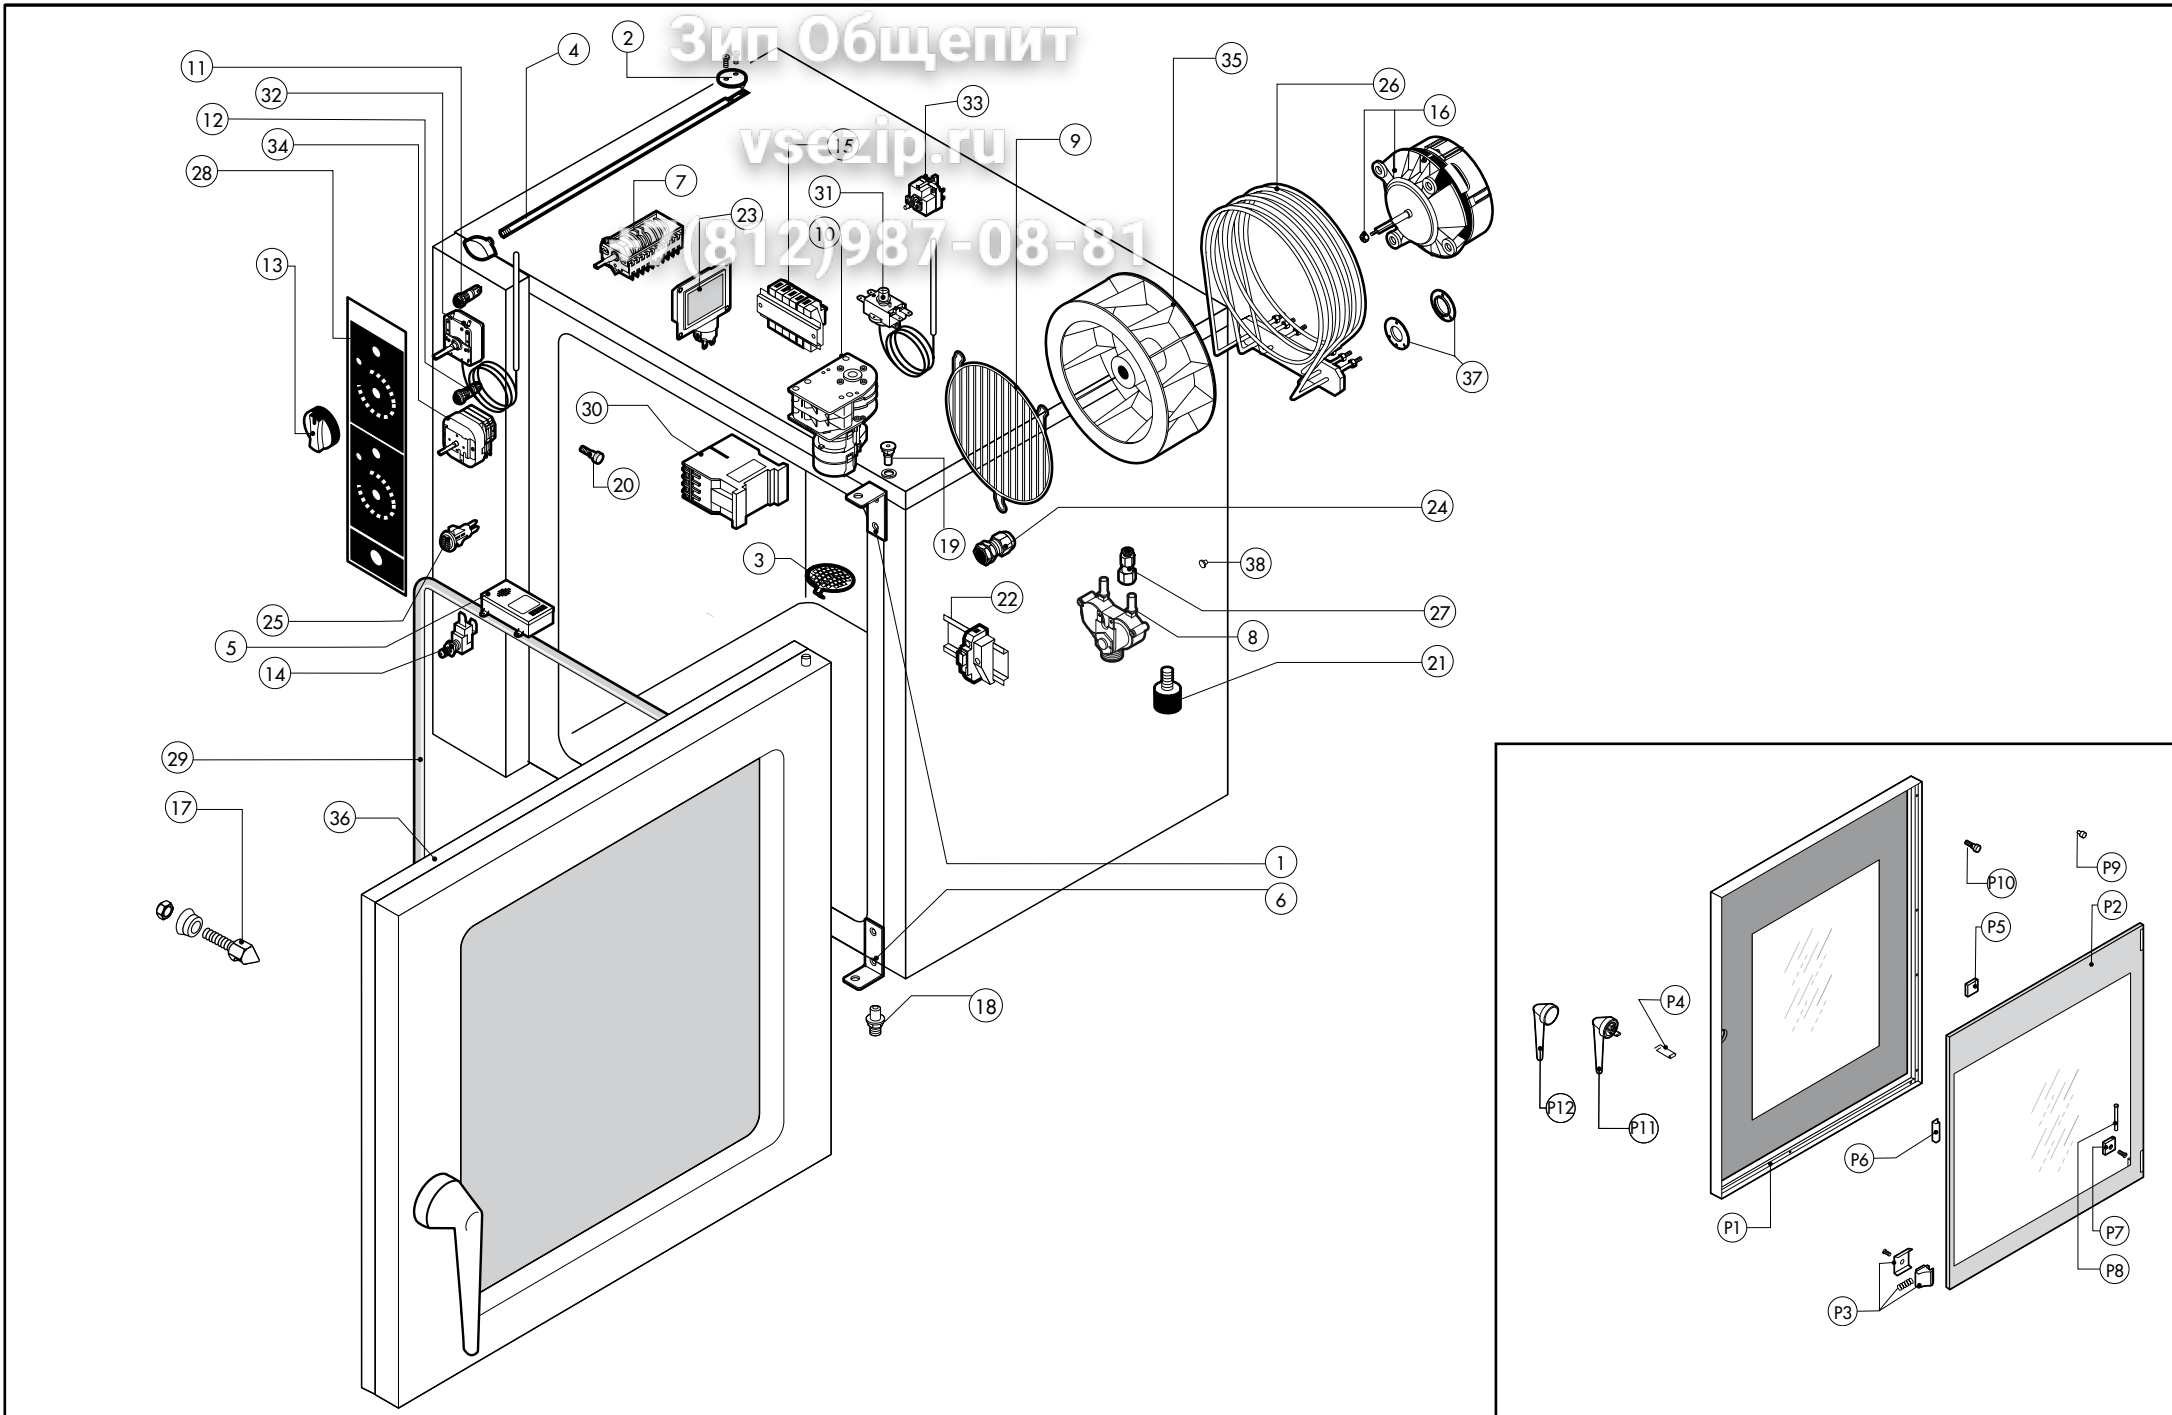

ed. 0412

POS.	COD.	Pz.	DESCRIZIONE	DESCRIPTION	BESCHREIBUNG	DESCRIPCIÓN	
1	R17201110	1	ASS.CERNIERA SUPPORTA REC-REV-REP 2011	UPPER HINGE	CHARNIERE SUPERIEUR	OBERES SCHARNIER	BISAGRA SUPERIOR
2	R18200600	1	ASS.FARFALLA M_042/051 REV M	CHAMBER VENT PLATE	ENTFEUCHTUNGSSCHIEBER	DISQUE EVENT	DISCO RESPIRADERO
3	R18200710	1	ASS.FILTRO SCARICO M_042/051	DRAIN FILTER	FILTRE ENCEINTE	ABFLUSSFILTER	FILTRO DESAGUE
4	R58003560	1	ASTA SFIATO REV 051/071/101 M	CHAMBER VENT ROD	BARRE COMMANDE EVENT	SCHIEBERACHSE	EJE RESPIRADERO
5	R65330050	1	BUZZER TEMPOR.3" 230V C/SCAT.	BUZZER 3"	SONNERIE 3"	SUMMER MIT ZEITGLEID	ZUMBADOR TEMPORIZADO 3"
6	R17403910	1	CERNIERA INF. PORTA REGOL.REC-REV-REP	LOWER HINGE	CHARNIERE INFERIEUR	UNTERES SCHARNIER	BISAGRA INFERIOR
7	R65080020	1	COMMUTATORE 5 POS.-SERIE 71A COD.88.0900	MAIN SELECTOR SWITCH	COMMUTEUR	SCHALTER	CONMUTADOR
8	R65110210	1	E.V. 2 VIE 220V 50HZ X J.G.CON ATTACC	SOLENOID VALVE 220V 50HZ	ELECTROVANNE 220V 50HZ	MAGNETVENTIL 220V 50HZ	ELECTROVALVULA 220V 50HZ
9	R75300150	2	GRIGLIA VENTILATORE D.170	FAN GUARD GRID D.170	GRILLE VENTILATEUR D.170	VENTILATORSCHUTZGITTER D.170	REJILLA VENTILADOR D.170
10	R65090190	1	INVERSORE CICLICO 8'	REVERSING SWITCH	INVERSEUR	POLWENDER	INVERSOR CICLICO
11	R65270300	2	LUCE SPIA GIALLA ALPHATECH SL 656 TZB	ORANGE INDICATING LIGHT	LAMPE TEMOIN ORANGE	ORANGENE KONTROLLAMPE	LAMPARA PILOTO NARANJA
12	R65270320	1	LUCE SPIA VERDE ALPHATECH SL 656 TZA	GREEN INDICATING LIGHT	LAMPE TEMOIN VERT	GRUENE KONTROLLAMPE	LAMPARA PILOTO VERDE
13	R69030130	3	MANOPOLA BLU/BLU D.42	KNOB KIT	POIGNEE COMMANDE	DREHKNOPF	PULSADOR MANETA
14	R65260540	1	MICRO PORTA	DOOR SWITCH	MICRO PORTE	TUERSCHALTER	MICRO PUERTA
15	R65220091	1	MORSETTIERA LX2E (TIPO 2) NEW	TERMINAL BOARD	BORNIER	KLEMMLEISTE	REGLETERA
16	R65041010	2	MOTORE 1F.200W 2VEL(C/COND.)C06110	MOTOR	MOTEUR	MOTOR	MOTOR
17	R69010260	1	NASELLO 1 STEP 6303-020022	DOOR LATCH 1 STEP	GACHE DE PORTE POUR OUVERTURE SIMPLE	SCHLIESSNASE 1 STUFE	NARIZ 1 CIERRE
18	R58002520	1	PERNO INF.CERNIERA REG. V/061-102	LOWER HINGE PIN	CHEVILLE CHARNIERE INFERIEURE	UNTERES SIE SCHARNIERSTIFT	PERNO INFERIOR BISAGRA
19	R58002150	1	PERNO SUP.CERNIERA REG. M/106-220	UPPER HINGE PIN	CHEVILLE CHARNIERE SUPERIEURE	OBERES SCHARNIERSTIFT	PERNO SUPERIOR BISAGRA
20	R58001850	8	PERNO SUPP. PARATIE M5 MIXTER	RACK HOLDER	BOLZEN AUFLAGESCHIENEN	SUPPORT GLISSIERE	PERNO SOPORTE MAMPARO
21	R69070220	4	PIEDINO INOX+NYLON D.40 H TOT.60 FIL.M10	FOOT	VERIN	ZYLINDRISCHER FUSS	PIE ACERO
22	R65210020	2	PORTAFUSIBILE BARRA DIN 5x20	FUSE CARRIER	PORTE-FUSIBLE	SICHERUNGSHALTER	PORTAFUSIBILE
23	R65270510	2	PORTALAMPADA STAGNO ALPHATECH 77.705.U10	WATERPROOF LIGHT SOCKET	DOUILLE ETANCHEE	DICHTE LAMPEHALTERUNG	PORTALAMPARA ESTANCO
24	R65240200	1	PRESSACAVO V-TEC 21 NERO	FAIRLEAD	PRESSE CABLE	ZUGENTLASTUNG	PRENSACABLES
25	R65260520	1	PULSANTE COMANDO UMIDIFICATORE TIPO SPL60	HUMIDIFIER PUSH BUTTON	TOUCHE HUMIDIFICATEUR	BESCHWADUNGSDRUCKTASTE	PULSADOR UMIDIFICADOR
26	R65011530	2	RESIST.6000W230V CAM. ALPHA	HEATING ELEMENT	RESISTANCE	HEIZKOERPER	RESISTENCIA
27	R62090788	2	RIDUZIONE INTER.DRITTA ø10-ø6 PM201006E	REDUCTION	REDUCTION	VERRINGERUNG	REDUCCION
28		1	TASTIERA	PLATE	PLAQUE	BEDIENUNGSFOLIE	TARJETA
29	R70044400	1	TELAIO GUARNIZIONE PORTA REV 071	FRONT GASKET	JOINT FACADE	DICHTUNG DER FRONTSEITE	JUNTA FRONTAL
30	R65140380	2	TELERUTTORE 3RT1016-1AP02	CONTACTOR	CONTACTEUR	SCHUETZ	CONTACTOR
31	R65070460	1	TERMOST.SICUR.BIP.360°C NEGAT.	THERMOSTAT	THERMOSTAT	THERMOSTAT	TERMOSTATO
32	R65070400	1	TERMOSTATO 50/300°C KT 170 CLA	THERMOSTAT 50/300°C	THERMOSTAT 50/300°C	THERMOSTAT 50/300°C	TERMOSTATO 50/300°C
33	R65070165	1	TERMOSTATO 65°C	THERMOSTAT 65°C	THERMOSTAT 65°C	THERMOSTAT 65°C	TERMOSTATO 65°C
34	R65090090	1	TIMER ELETTR.120' C/POS.MAN.MS65 6935A	TIMER	MINUTERIE	ZEITSCHALTUHR	TEMPORIZADOR
35	R75400410	2	VENTOLA D.180X77/12 50HZ P.D.	FAN	TURBINE	LUEFTERRAD	PALA VENTILADOR
36	R17102710	1	PORTA COMPLETA REV-RGV071 LX-AT	DOOR ASSEMBLY	PORTE COMPLETE	TUER KOMPLETT	PUERTA COMPLETA
37	R58005500	2	FLANGIA GUARNIZIONE MOTORE	MOTOR GASKET BRASS FLANGE	BRIDE JOINT MOTEUR	FLANSCH F. MOTORDICHTUNG	BRIDA JUNTA MOTOR
38	R65110500	2	REGOL. PORT. MARR. ATCH. 10L/h	10 LT/H WATER FLOW REDUCER	REGULATUER DE DEBIT 10 LT.	DURCHFLOSSMONDERER 10L/STD.	REGULADOR DE CAUDAL 10 LT.