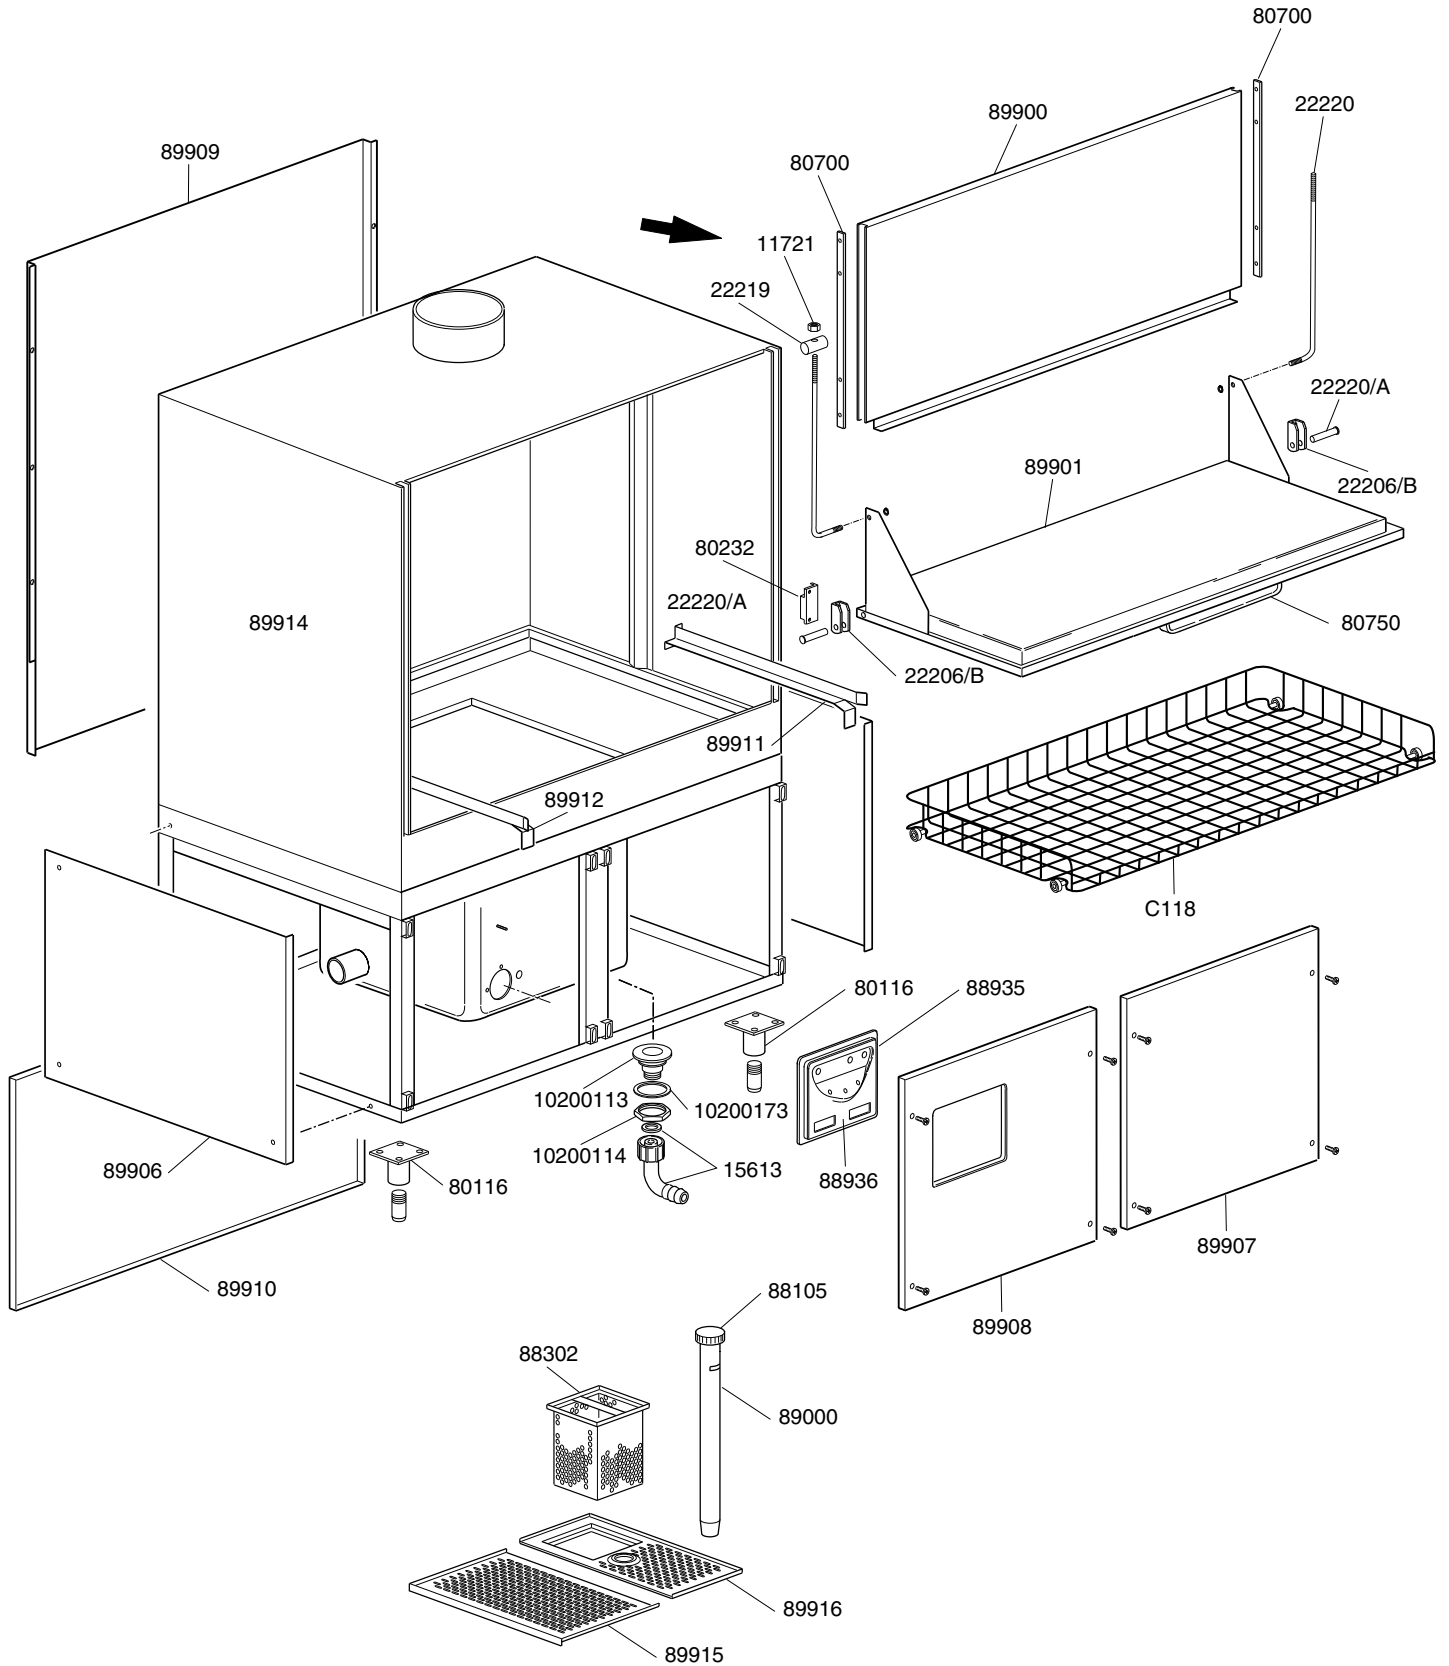

TAVOLA
IT3510

REV
02

LP4

Зип Общепит

vsezip.ru

+7(812)987-08-81