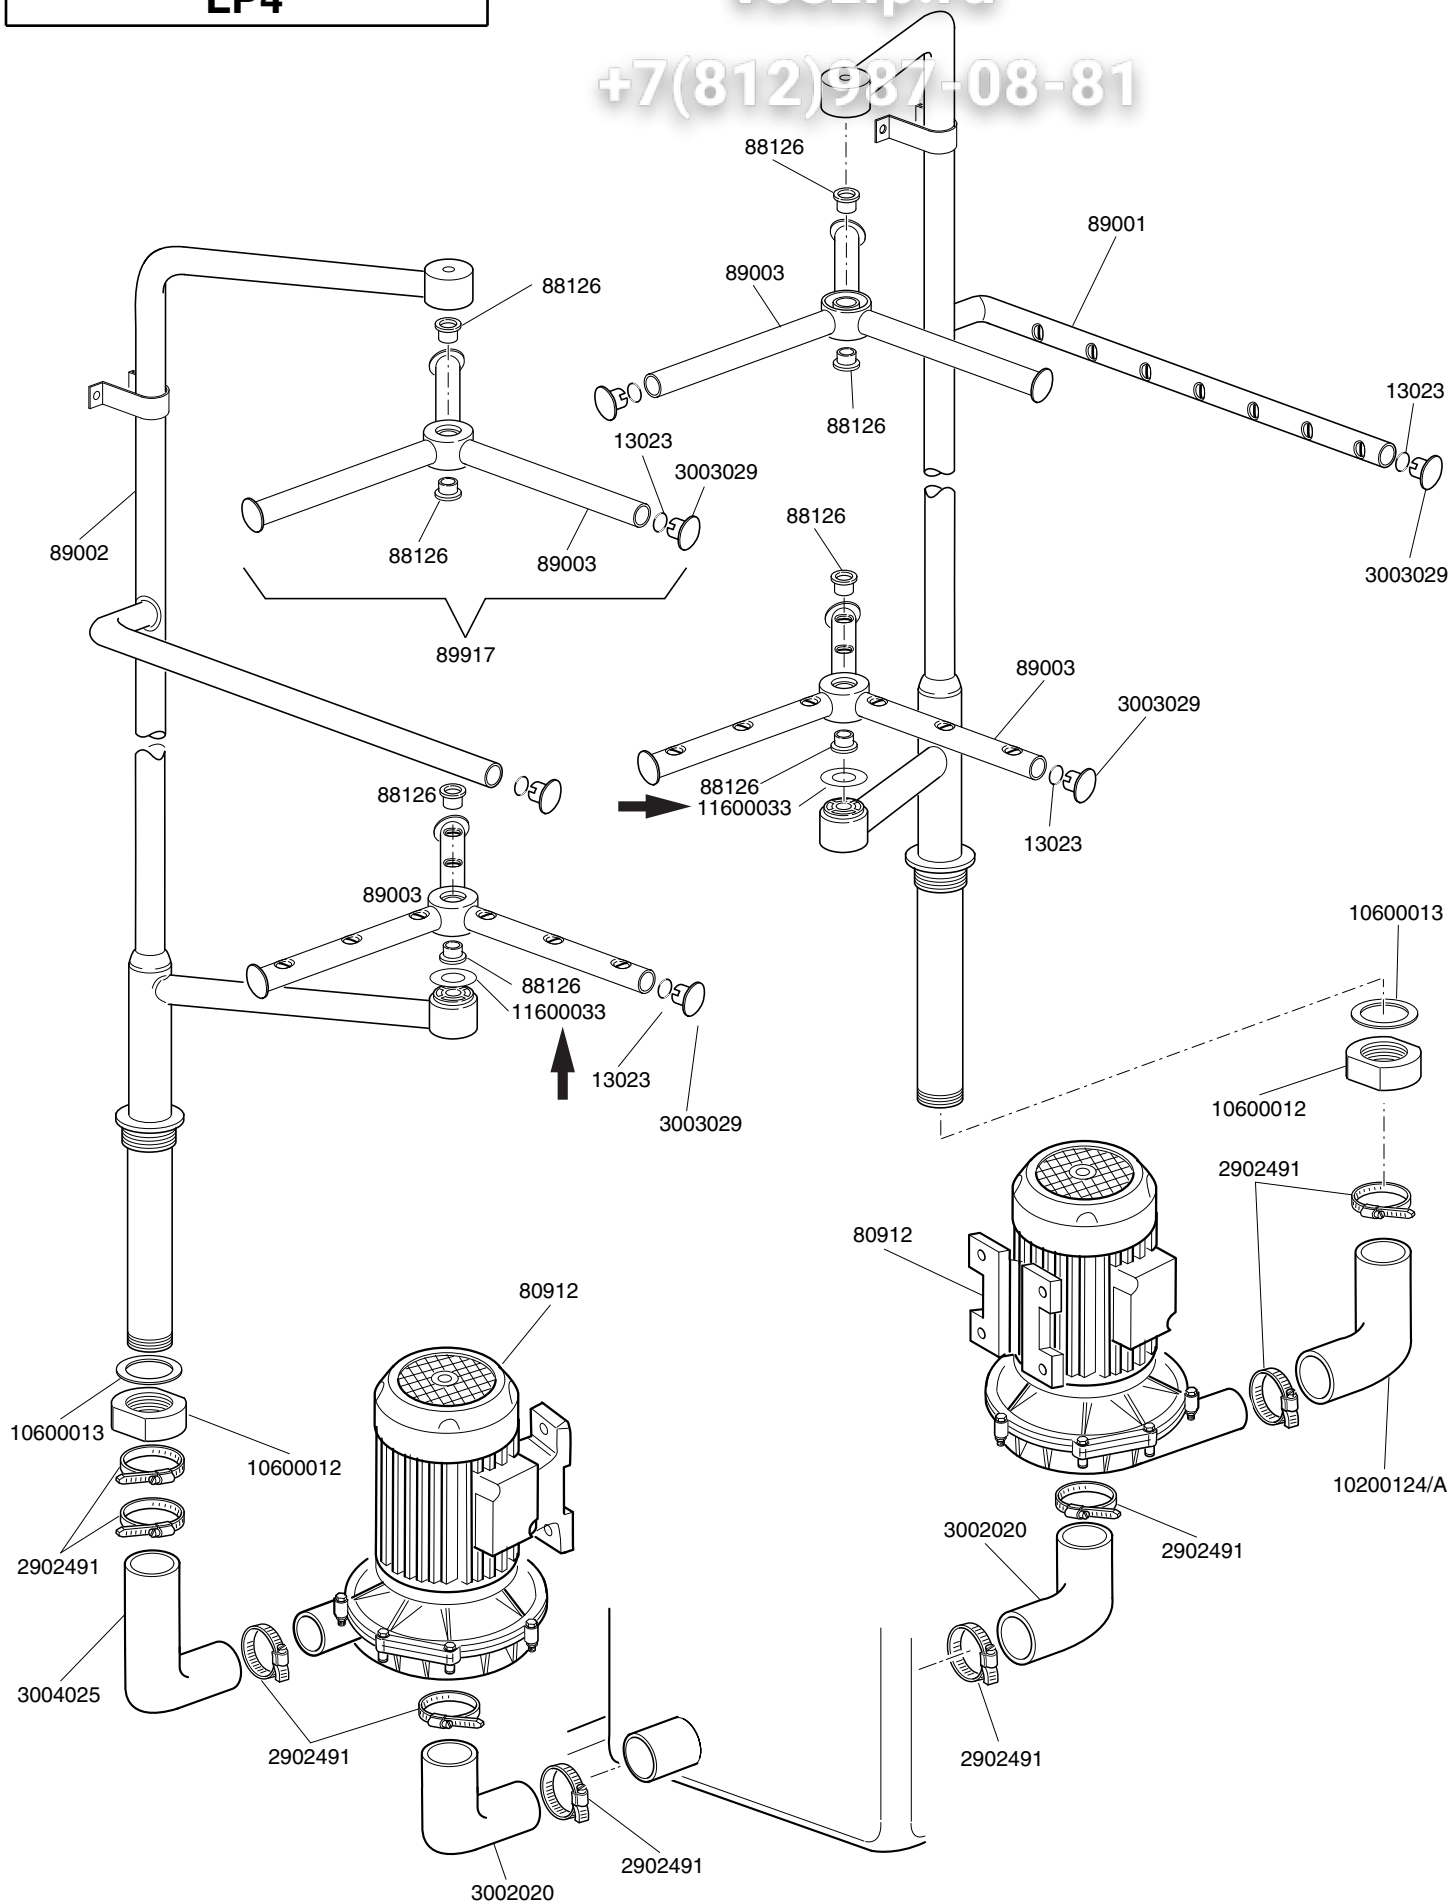

TAVOLA	REV
	IT3530	01
LP4		

Зип Общепит

vsezip.ru

+7(812)987-08-81