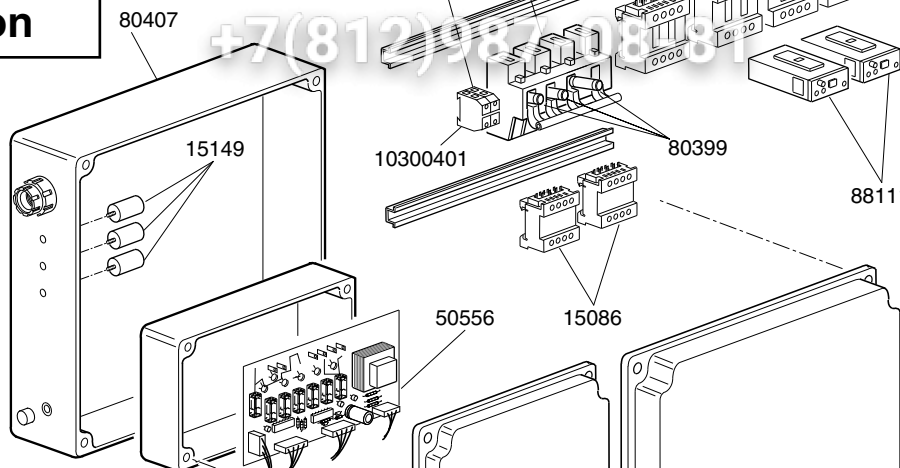

80407

15149

10300401

80399

88111

50556

15086

2000430

13301

11702

80407

88114

89006

2000309

80106