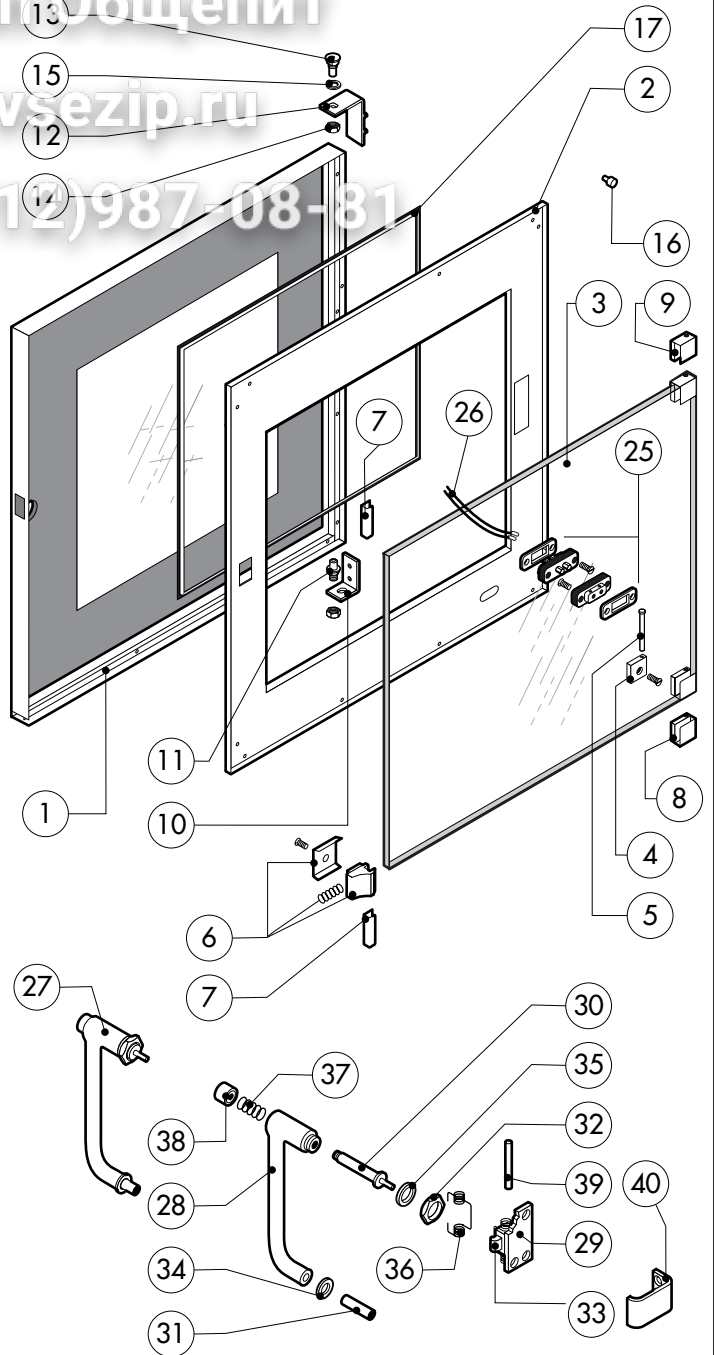

ЗипОбщепит

vsezip.ru

+7(812)987-08-81

016.40.186.0277 130705 DONADINI srl

POS.	CODICE	PEZZI	DESCRIZIONE
1	R18202060	1	PORTA
2	R18202070	1	CONTROPORTA
3	R71201500	1	VETRO INTERNO PORTA
4	R58001760	2	CERNIERA FISSA VETRO INTERNO
5	R58001770	2	PERNO CERNIERA VETRO INTERNO
6	R58001780	2	KIT FERMO VETRO INTERNO
7	R11401340	1	PROFILO A "C" SUPERIORE
8	R18203910	1	SUPPORTO INFERIORE VETRO
9	R18203920	1	SUPPORTO SUPERIORE VETRO
10	R18404500	1	CERNIERA INFERIORE
11	R58002520	1	PERNO INFERIORE CERNIERA
12	R11200560	1	CERNIERA SUPERIORE
13	R58002150	1	PERNO SUPERIORE CERNIERA
14	R58004050	2	DADO PER PERNO CERNIERA SUPERIORE
15	R10401710	1	RONDELLA CERNIERA SUPERIORE
16	R70050100	6	TASSELLO BATTUTA VETRO
17	R70044650	1	GUARNIZIONE CRISTALLO
18	R66110320	1	CABLAGGIO LUCI PORTA
19	R11401440	1	VETRO LAMPADA
20	R71500150	1	VETRO LAMPADA
21	R70044200	1	GUARNIZIONE VETRO LAMPADA

POS.	CODICE	PEZZI	DESCRIZIONE
22	R11401450	1	FLANGIA FERMAVETRO LAMPADA
23	R65270020	1	LAMPADA ALOGENA 20W 12V G4
24	R65270450	1	PORTALAMPADA PER LAMPADA ALOGENA
25	R65260750	1	CONTATTO PER LUCI
26	R66110300	1	CABLAGGIO CONTATTO LUCI
27	R69015000	1	MANIGLIA PULSANTE COMPLETA
28	R09200230	1	IMPUGNATURA MANIGLIA
29	R10100110	1	FLANGIA NASELLO MANIGLIA COMPLETA
30	R58003240	1	ASTA PULSANTE MANIGLIA
31	R58004270	1	DISTANZIALE MANIGLIA
32	R58004830	1	GHIRIA M18x1
33	R58005050	1	NASELLO MANIGLIA
34	R58005340	1	RONDELLA ISOLANTE INFERIORE MANIGLIA
35	R58005350	1	RONDELLA ISOLANTE SUPERIORE MANIGLIA
36	R61620012	1	MOLLA PER NASELLO MANIGLIA
37	R61620041	1	MOLLA PULSANTE MANIGLIA
38	R69031190	1	PULSANTE MANIGLIA
39	R58002160	1	PERNO NASELLO MANIGLIA
40	R18202020	1	AGGANCIANO NASELLO MANIGLIA