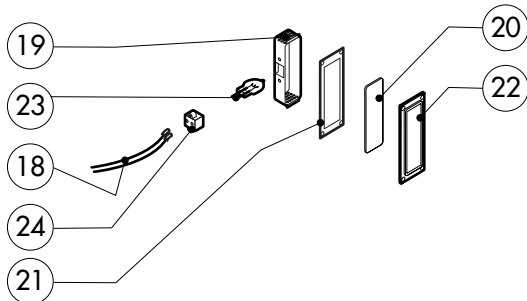

ЗипОбщепит

vsezip.ru

+7(812)987-08-81

016.40.186.0277 130705 DONADINI srl

POS.	CODICE	PEZZI	DESCRIZIONE
1	R18202060	1	PORTA
2	R18202070	1	CONTROPORTA
3	R71201500	1	VETRO INTERNO PORTA
4	R58001760	2	CERNIERA FISSA VETRO INTERNO
5	R58001770	2	PERNO CERNIERA VETRO INTERNO
6	R58001780	2	KIT FERMO VETRO INTERNO
7	R11401340	1	PROFILO A "C" SUPERIORE
8	R18203910	1	SUPPORTO INFERIORE VETRO
9	R18203920	1	SUPPORTO SUPERIORE VETRO
10	R18404500	1	CERNIERA INFERIORE
11	R58002520	1	PERNO INFERIORE CERNIERA
12	R11200560	1	CERNIERA SUPERIORE
13	R58002150	1	PERNO SUPERIORE CERNIERA
14	R58004050	2	DADO PER PERNO CERNIERA SUPERIORE
15	R10401710	1	RONDELLA CERNIERA SUPERIORE
16	R70050100	6	TASSELLO BATTUTA VETRO
17	R70044650	1	GUARNIZIONE CRISTALLO
18	R66110320	1	CABLAGGIO LUCI PORTA
19	R11401440	1	VETRO LAMPADA
20	R71500150	1	VETRO LAMPADA
21	R70044200	1	GUARNIZIONE VETRO LAMPADA

POS.	CODICE	PEZZI	DESCRIZIONE
22	R11401450	1	FLANGIA FERMAVETRO LAMPADA
23	R65270020	1	LAMPADA ALOGENA 20W 12V G4
24	R65270450	1	PORTALAMPADA PER LAMPADA ALOGENA
25	R65260750	1	CONTATTO PER LUCI
26	R66110300	1	CABLAGGIO CONTATTO LUCI
27	R69015000	1	MANIGLIA PULSANTE COMPLETA
28	R09200230	1	IMPUGNATURA MANIGLIA
29	R10100110	1	FLANGIA NASELLO MANIGLIA COMPLETA
30	R58003240	1	ASTA PULSANTE MANIGLIA
31	R58004270	1	DISTANZIALE MANIGLIA
32	R58004830	1	GHIRIA M18x1
33	R58005050	1	NASELLO MANIGLIA
34	R58005340	1	RONDELLA ISOLANTE INFERIORE MANIGLIA
35	R58005350	1	RONDELLA ISOLANTE SUPERIORE MANIGLIA
36	R61620012	1	MOLLA PER NASELLO MANIGLIA
37	R61620041	1	MOLLA PULSANTE MANIGLIA
38	R69031190	1	PULSANTE MANIGLIA
39	R58002160	1	PERNO NASELLO MANIGLIA
40	R18202020	1	AGGANCIANO NASELLO MANIGLIA