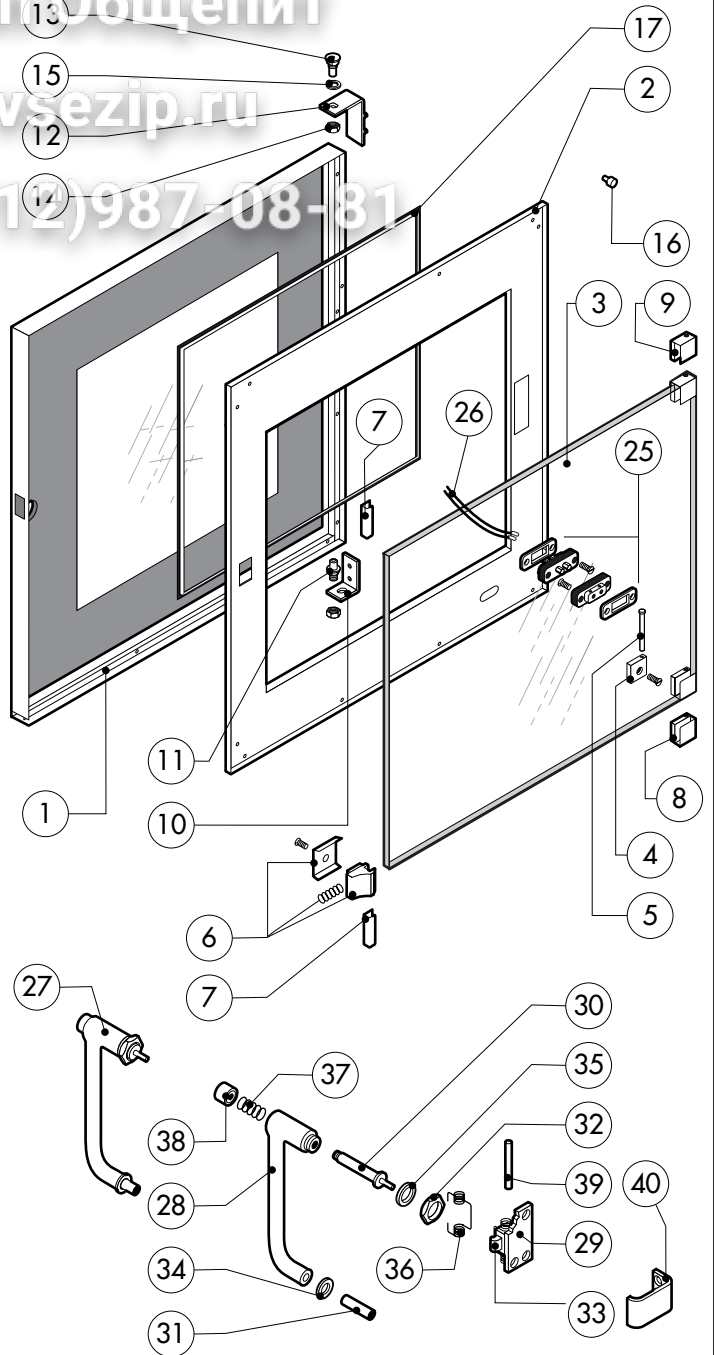

ЗипОбщепит

vsezip.ru

+7(812)987-08-81

016.40.186.0277 130705 DONADINI srl

POS.	CODICE	PEZZI	DESCRIZIONE
1	R18202060	1	PORTA
2	R18202070	1	CONTROPORTA
3	R71201500	1	VETRO INTERNO PORTA
4	R58001760	2	CERNIERA FISSA VETRO INTERNO
5	R58001770	2	PERNO CERNIERA VETRO INTERNO
6	R58001780	2	KIT FERMO VETRO INTERNO
7	R11401340	1	PROFILO A "C" SUPERIORE
8	R18203910	1	SUPPORTO INFERIORE VETRO
9	R18203920	1	SUPPORTO SUPERIORE VETRO
10	R18404500	1	CERNIERA INFERIORE
11	R58002520	1	PERNO INFERIORE CERNIERA
12	R11200560	1	CERNIERA SUPERIORE
13	R58002150	1	PERNO SUPERIORE CERNIERA
14	R58004050	2	DADO PER PERNO CERNIERA SUPERIORE
15	R10401710	1	RONDELLA CERNIERA SUPERIORE
16	R70050100	6	TASSELLO BATTUTA VETRO
17	R70044650	1	GUARNIZIONE CRISTALLO
18	R66110320	1	CABLAGGIO LUCI PORTA
19	R11401440	1	CALOTTA LAMPADA
20	R71500150	1	VETRO LAMPADA
21	R70044200	1	GUARNIZIONE VETRO LAMPADA

POS.	CODICE	PEZZI	DESCRIZIONE
22	R11401450	1	FLANGIA FERMAVETRO LAMPADA
23	R65270020	1	LAMPADA ALOGENA 20W 12V G4
24	R65270450	1	PORTALAMPADA PER LAMPADA ALOGENA
25	R65260750	1	CONTATTO PER LUCI
26	R66110300	1	CABLAGGIO CONTATTO LUCI
27	R69015000	1	MANIGLIA PULSANTE COMPLETA
28	R09200230	1	IMPUGNATURA MANIGLIA
29	R10100110	1	FLANGIA NASELLO MANIGLIA COMPLETA
30	R58003240	1	ASTA PULSANTE MANIGLIA
31	R58004270	1	DISTANZIALE MANIGLIA
32	R58004830	1	GHIRIA M18x1
33	R58005050	1	NASELLO MANIGLIA
34	R58005340	1	RONDELLA ISOLANTE INFERIORE MANIGLIA
35	R58005350	1	RONDELLA ISOLANTE SUPERIORE MANIGLIA
36	R61620012	1	MOLLA PER NASELLO MANIGLIA
37	R61620041	1	MOLLA PULSANTE MANIGLIA
38	R69031190	1	PULSANTE MANIGLIA
39	R58002160	1	PERNO NASELLO MANIGLIA
40	R18202020	1	AGGANCIANO NASELLO MANIGLIA