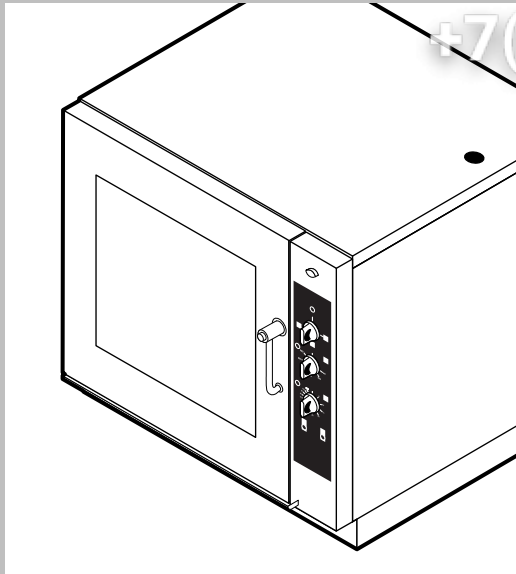

ЗипОбщепит

vsezip.ru

+7(812)987-08-81

016.40.186.0277 130705 DONADINI srl

POS.	CODICE	PEZZI	DESCRIZIONE
1	R18202060	1	PORTA
2	R18202070	1	CONTROPORTA
3	R71201500	1	VETRO INTERNO PORTA
4	R58001760	2	CERNIERA FISSA VETRO INTERNO
5	R58001770	2	PERNO CERNIERA VETRO INTERNO
6	R58001780	2	KIT FERMO VETRO INTERNO
7	R11401340	1	PROFILO A "C" SUPERIORE
8	R18203910	1	SUPPORTO INFERIORE VETRO
9	R18203920	1	SUPPORTO SUPERIORE VETRO
10	R18404500	1	CERNIERA INFERIORE
11	R58002520	1	PERNO INFERIORE CERNIERA
12	R11200560	1	CERNIERA SUPERIORE
13	R58002150	1	PERNO SUPERIORE CERNIERA
14	R58004050	2	DADO PER PERNO CERNIERA SUPERIORE
15	R10401710	1	RONDELLA CERNIERA SUPERIORE
16	R70050100	6	TASSELLO BATTUTA VETRO
17	R70044650	1	GUARNIZIONE CRISTALLO
18	R66110320	1	CABLAGGIO LUCI PORTA
19	R11401440	1	CALOTTA LAMPADA
20	R71500150	1	VETRO LAMPADA
21	R70044200	1	GUARNIZIONE VETRO LAMPADA

POS.	CODICE	PEZZI	DESCRIZIONE
22	R11401450	1	FLANGIA FERMAVETRO LAMPADA
23	R65270020	1	LAMPADA ALOGENA 20W 12V G4
24	R65270450	1	PORTALAMPADA PER LAMPADA ALOGENA
25	R65260750	1	CONTATTO PER LUCI
26	R66110300	1	CABLAGGIO CONTATTO LUCI
27	R69015000	1	MANIGLIA PULSANTE COMPLETA
28	R09200230	1	IMPUGNATURA MANIGLIA
29	R10100110	1	FLANGIA NASELLO MANIGLIA COMPLETA
30	R58003240	1	ASTA PULSANTE MANIGLIA
31	R58004270	1	DISTANZIALE MANIGLIA
32	R58004830	1	GHIRIA M18x1
33	R58005050	1	NASELLO MANIGLIA
34	R58005340	1	RONDELLA ISOLANTE INFERIORE MANIGLIA
35	R58005350	1	RONDELLA ISOLANTE SUPERIORE MANIGLIA
36	R61620012	1	MOLLA PER NASELLO MANIGLIA
37	R61620041	1	MOLLA PULSANTE MANIGLIA
38	R69031190	1	PULSANTE MANIGLIA
39	R58002160	1	PERNO NASELLO MANIGLIA
40	R18202020	1	AGGANCIANO NASELLO MANIGLIA