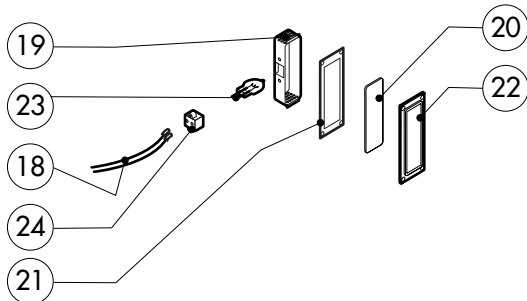

ЗипОбщепит

vsezip.ru

+7(812)987-08-81

016.40.186.0277 130705 DONADINI srl

POS.	CODICE	PEZZI	DESCRIZIONE
1	R18202060	1	PORTA
2	R18202070	1	CONTROPORTA
3	R71201500	1	VETRO INTERNO PORTA
4	R58001760	2	CERNIERA FISSA VETRO INTERNO
5	R58001770	2	PERNO CERNIERA VETRO INTERNO
6	R58001780	2	KIT FERMO VETRO INTERNO
7	R11401340	1	PROFILO A "C" SUPERIORE
8	R18203910	1	SUPPORTO INFERIORE VETRO
9	R18203920	1	SUPPORTO SUPERIORE VETRO
10	R18404500	1	CERNIERA INFERIORE
11	R58002520	1	PERNO INFERIORE CERNIERA
12	R11200560	1	CERNIERA SUPERIORE
13	R58002150	1	PERNO SUPERIORE CERNIERA
14	R58004050	2	DADO PER PERNO CERNIERA SUPERIORE
15	R10401710	1	RONDELLA CERNIERA SUPERIORE
16	R70050100	6	TASSELLO BATTUTA VETRO
17	R70044650	1	GUARNIZIONE CRISTALLO
18	R66110320	1	CABLAGGIO LUCI PORTA
19	R11401440	1	CALOTTA LAMPADA
20	R71500150	1	VETRO LAMPADA
21	R70044200	1	GUARNIZIONE VETRO LAMPADA

POS.	CODICE	PEZZI	DESCRIZIONE
22	R11401450	1	FLANGIA FERMAVETRO LAMPADA
23	R65270020	1	LAMPADA ALOGENA 20W 12V G4
24	R65270450	1	PORTALAMPADA PER LAMPADA ALOGENA
25	R65260750	1	CONTATTO PER LUCI
26	R66110300	1	CABLAGGIO CONTATTO LUCI
27	R69015000	1	MANIGLIA PULSANTE COMPLETA
28	R09200230	1	IMPUGNATURA MANIGLIA
29	R10100110	1	FLANGIA NASELLO MANIGLIA COMPLETA
30	R58003240	1	ASTA PULSANTE MANIGLIA
31	R58004270	1	DISTANZIALE MANIGLIA
32	R58004830	1	GHIRIA M18x1
33	R58005050	1	NASELLO MANIGLIA
34	R58005340	1	RONDELLA ISOLANTE INFERIORE MANIGLIA
35	R58005350	1	RONDELLA ISOLANTE SUPERIORE MANIGLIA
36	R61620012	1	MOLLA PER NASELLO MANIGLIA
37	R61620041	1	MOLLA PULSANTE MANIGLIA
38	R69031190	1	PULSANTE MANIGLIA
39	R58002160	1	PERNO NASELLO MANIGLIA
40	R18202020	1	AGGANCIANO NASELLO MANIGLIA