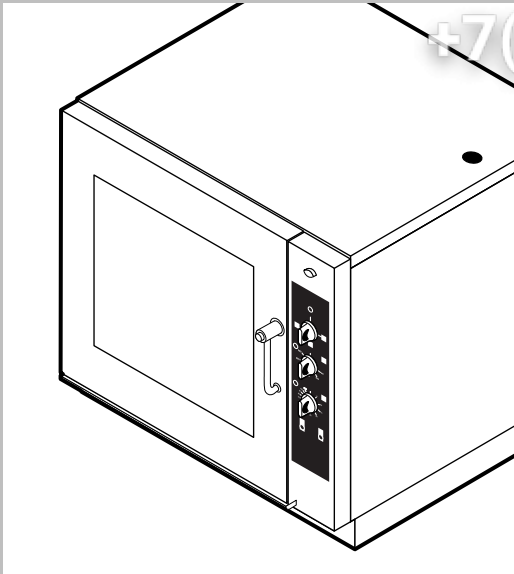

ЗипОбщепит

vsezip.ru

+7(812)987-08-81

016.40.186.0277 130705 DONADINI srl

POS.	CODICE	PEZZI	DESCRIZIONE
1	R18202060	1	PORTA
2	R18202070	1	CONTROPORTA
3	R71201500	1	VETRO INTERNO PORTA
4	R58001760	2	CERNIERA FISSA VETRO INTERNO
5	R58001770	2	PERNO CERNIERA VETRO INTERNO
6	R58001780	2	KIT FERMO VETRO INTERNO
7	R11401340	1	PROFILO A "C" SUPERIORE
8	R18203910	1	SUPPORTO INFERIORE VETRO
9	R18203920	1	SUPPORTO SUPERIORE VETRO
10	R18404500	1	CERNIERA INFERIORE
11	R58002520	1	PERNO INFERIORE CERNIERA
12	R11200560	1	CERNIERA SUPERIORE
13	R58002150	1	PERNO SUPERIORE CERNIERA
14	R58004050	2	DADO PER PERNO CERNIERA SUPERIORE
15	R10401710	1	RONDELLA CERNIERA SUPERIORE
16	R70050100	6	TASSELLO BATTUTA VETRO
17	R70044650	1	GUARNIZIONE CRISTALLO
18	R66110320	1	CABLAGGIO LUCI PORTA
19	R11401440	1	VETRO LAMPADA
20	R71500150	1	VETRO LAMPADA
21	R70044200	1	GUARNIZIONE VETRO LAMPADA

POS.	CODICE	PEZZI	DESCRIZIONE
22	R11401450	1	FLANGIA FERMAVETRO LAMPADA
23	R65270020	1	LAMPADA ALOGENA 20W 12V G4
24	R65270450	1	PORTALAMPADA PER LAMPADA ALOGENA
25	R65260750	1	CONTATTO PER LUCI
26	R66110300	1	CABLAGGIO CONTATTO LUCI
27	R69015000	1	MANIGLIA PULSANTE COMPLETA
28	R09200230	1	IMPUGNATURA MANIGLIA
29	R10100110	1	FLANGIA NASELLO MANIGLIA COMPLETA
30	R58003240	1	ASTA PULSANTE MANIGLIA
31	R58004270	1	DISTANZIALE MANIGLIA
32	R58004830	1	GHIRIA M18x1
33	R58005050	1	NASELLO MANIGLIA
34	R58005340	1	RONDELLA ISOLANTE INFERIORE MANIGLIA
35	R58005350	1	RONDELLA ISOLANTE SUPERIORE MANIGLIA
36	R61620012	1	MOLLA PER NASELLO MANIGLIA
37	R61620041	1	MOLLA PULSANTE MANIGLIA
38	R69031190	1	PULSANTE MANIGLIA
39	R58002160	1	PERNO NASELLO MANIGLIA
40	R18202020	1	AGGANCIANO NASELLO MANIGLIA