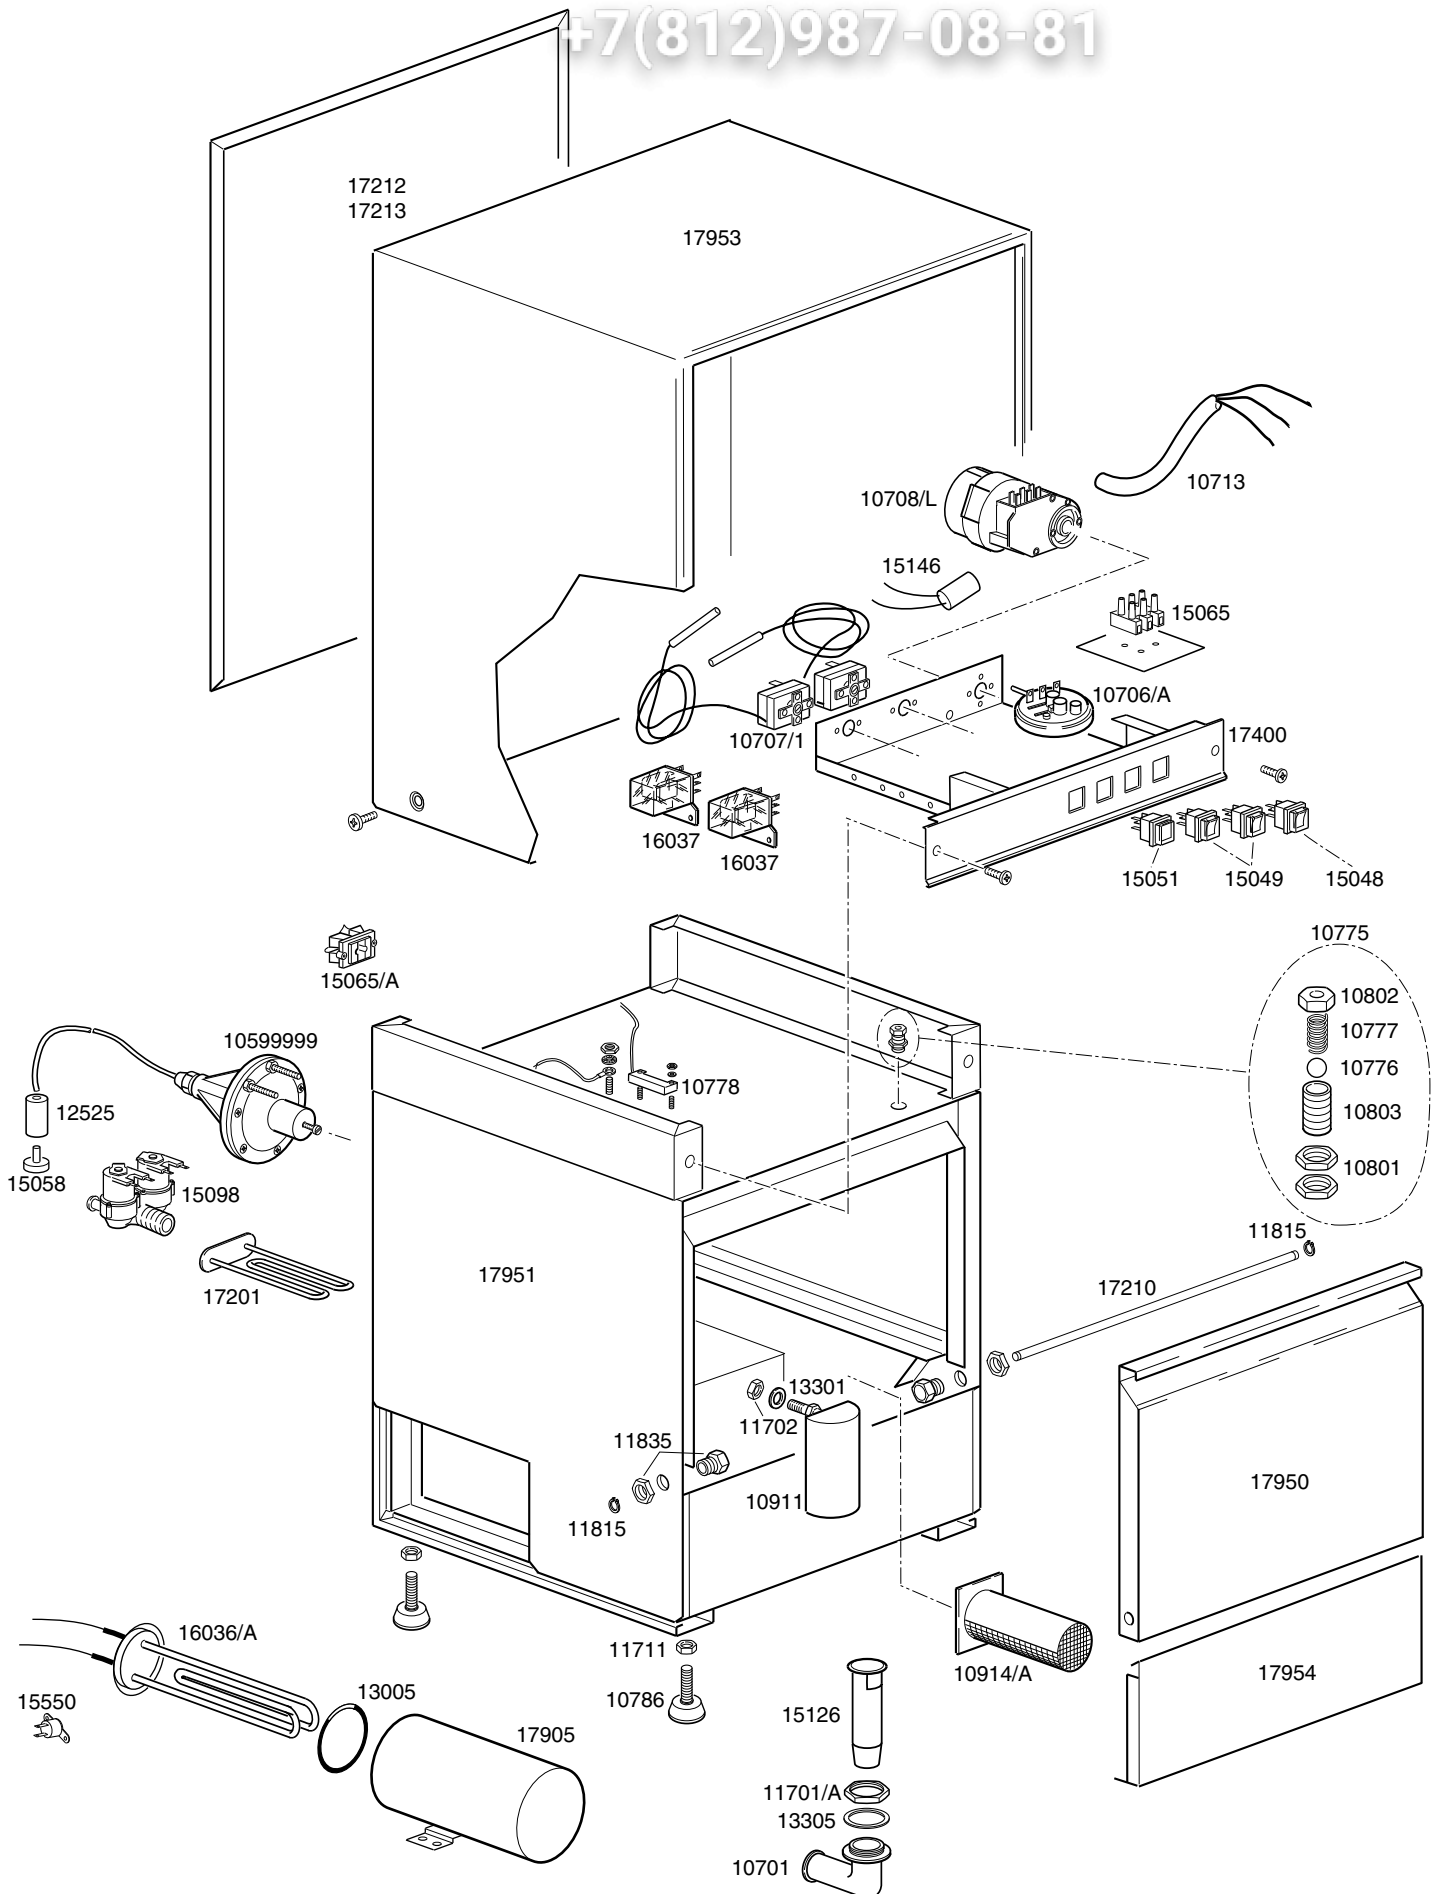

TAVOLA
IT0310

REV
00

TURBO CF-LS

Зип Общепит

vsezip.ru

+7(812)987-08-81

TAVOLA
IT0330

REV
01