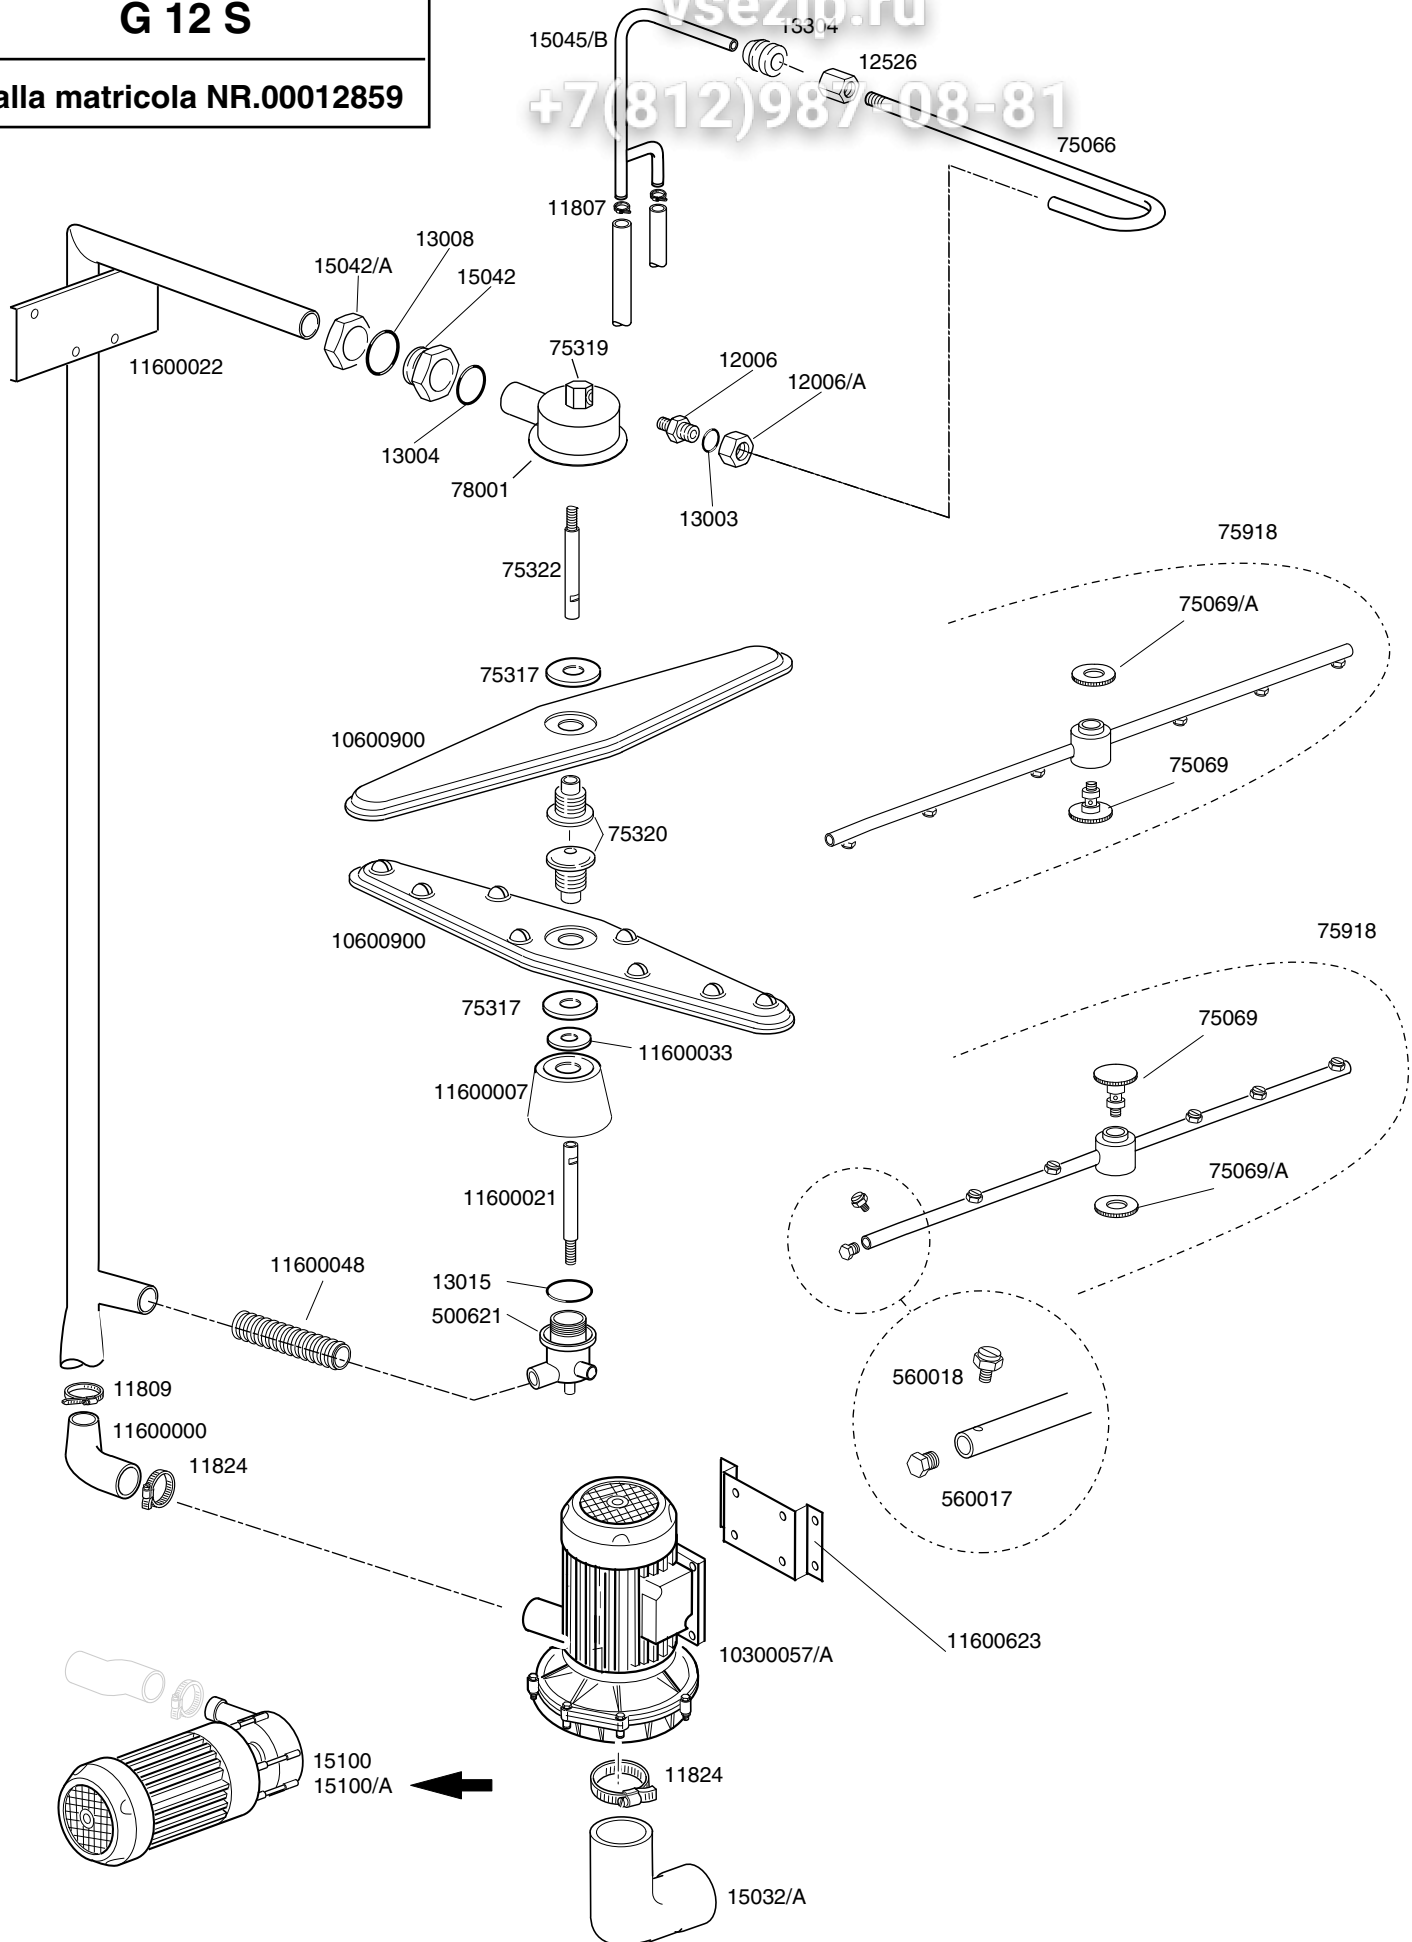

TAVOLA	REV
	IT3730	03

Зип Общепит

vsezip.ru

+7(812)987 08-81

G 12 S
Dalla matricola NR.00012859