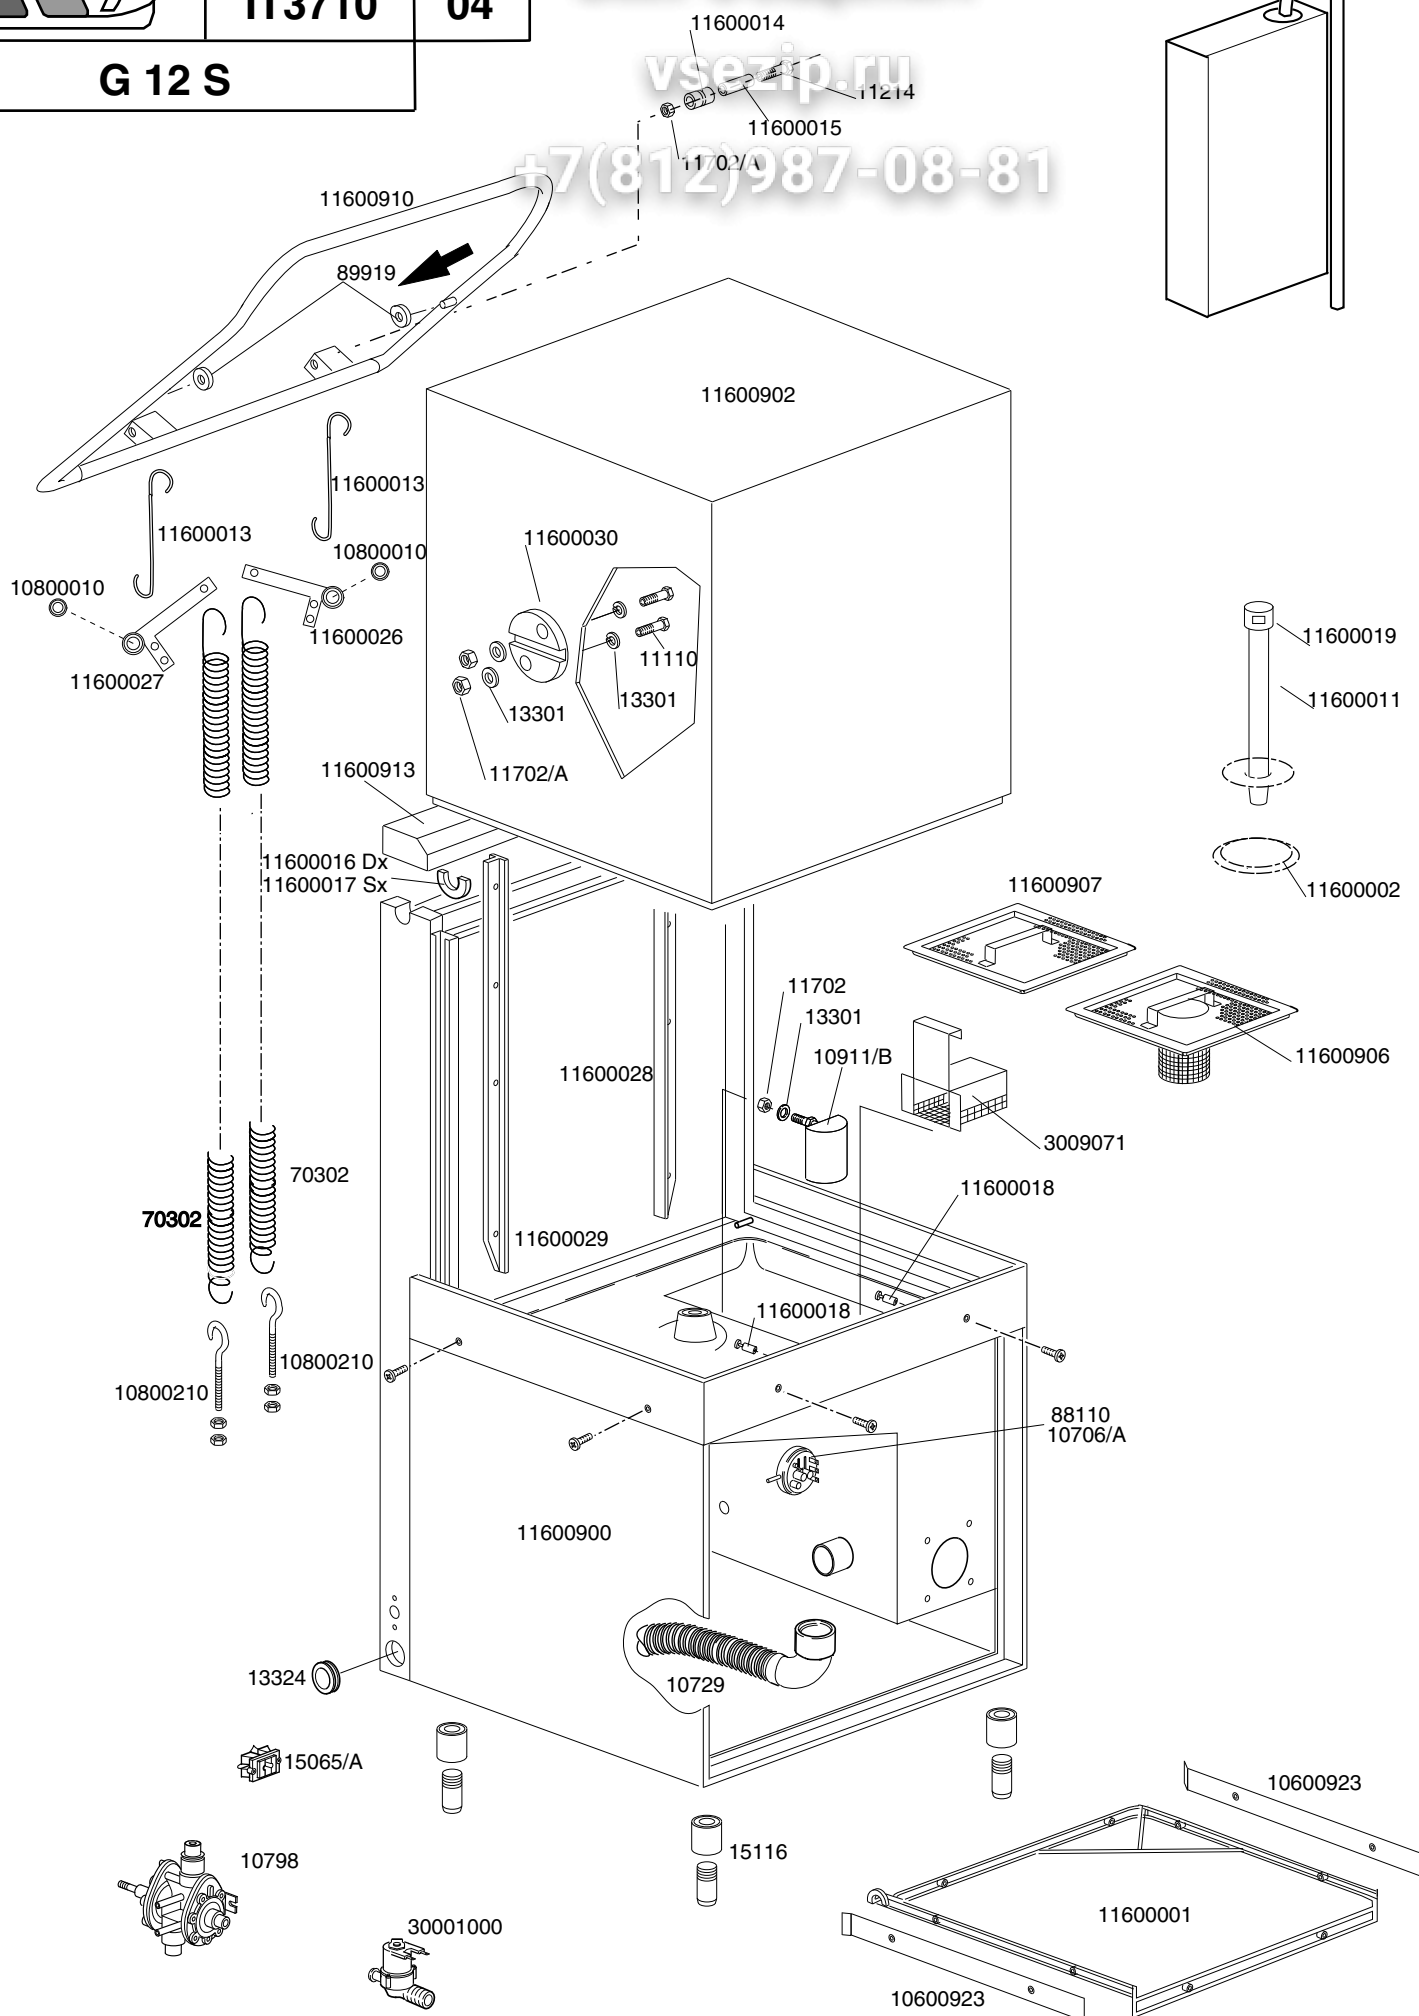

|   |               |            |
|---|---------------|------------|
|  | <b>TAVOLA</b> | <b>REV</b> |
|   | <b>IT3710</b> | <b>04</b>  |
| <b>G 12 S</b>   |               |            |

Зип Общепит

vsezip.ru

+7(812)987-08-81

TAVOLA  
IT3720

REV  
00

G 12 LIFT

Dalla matricola Nr.00017203

Зип Общепит

vsezip.ru

+7(812)987-08-81