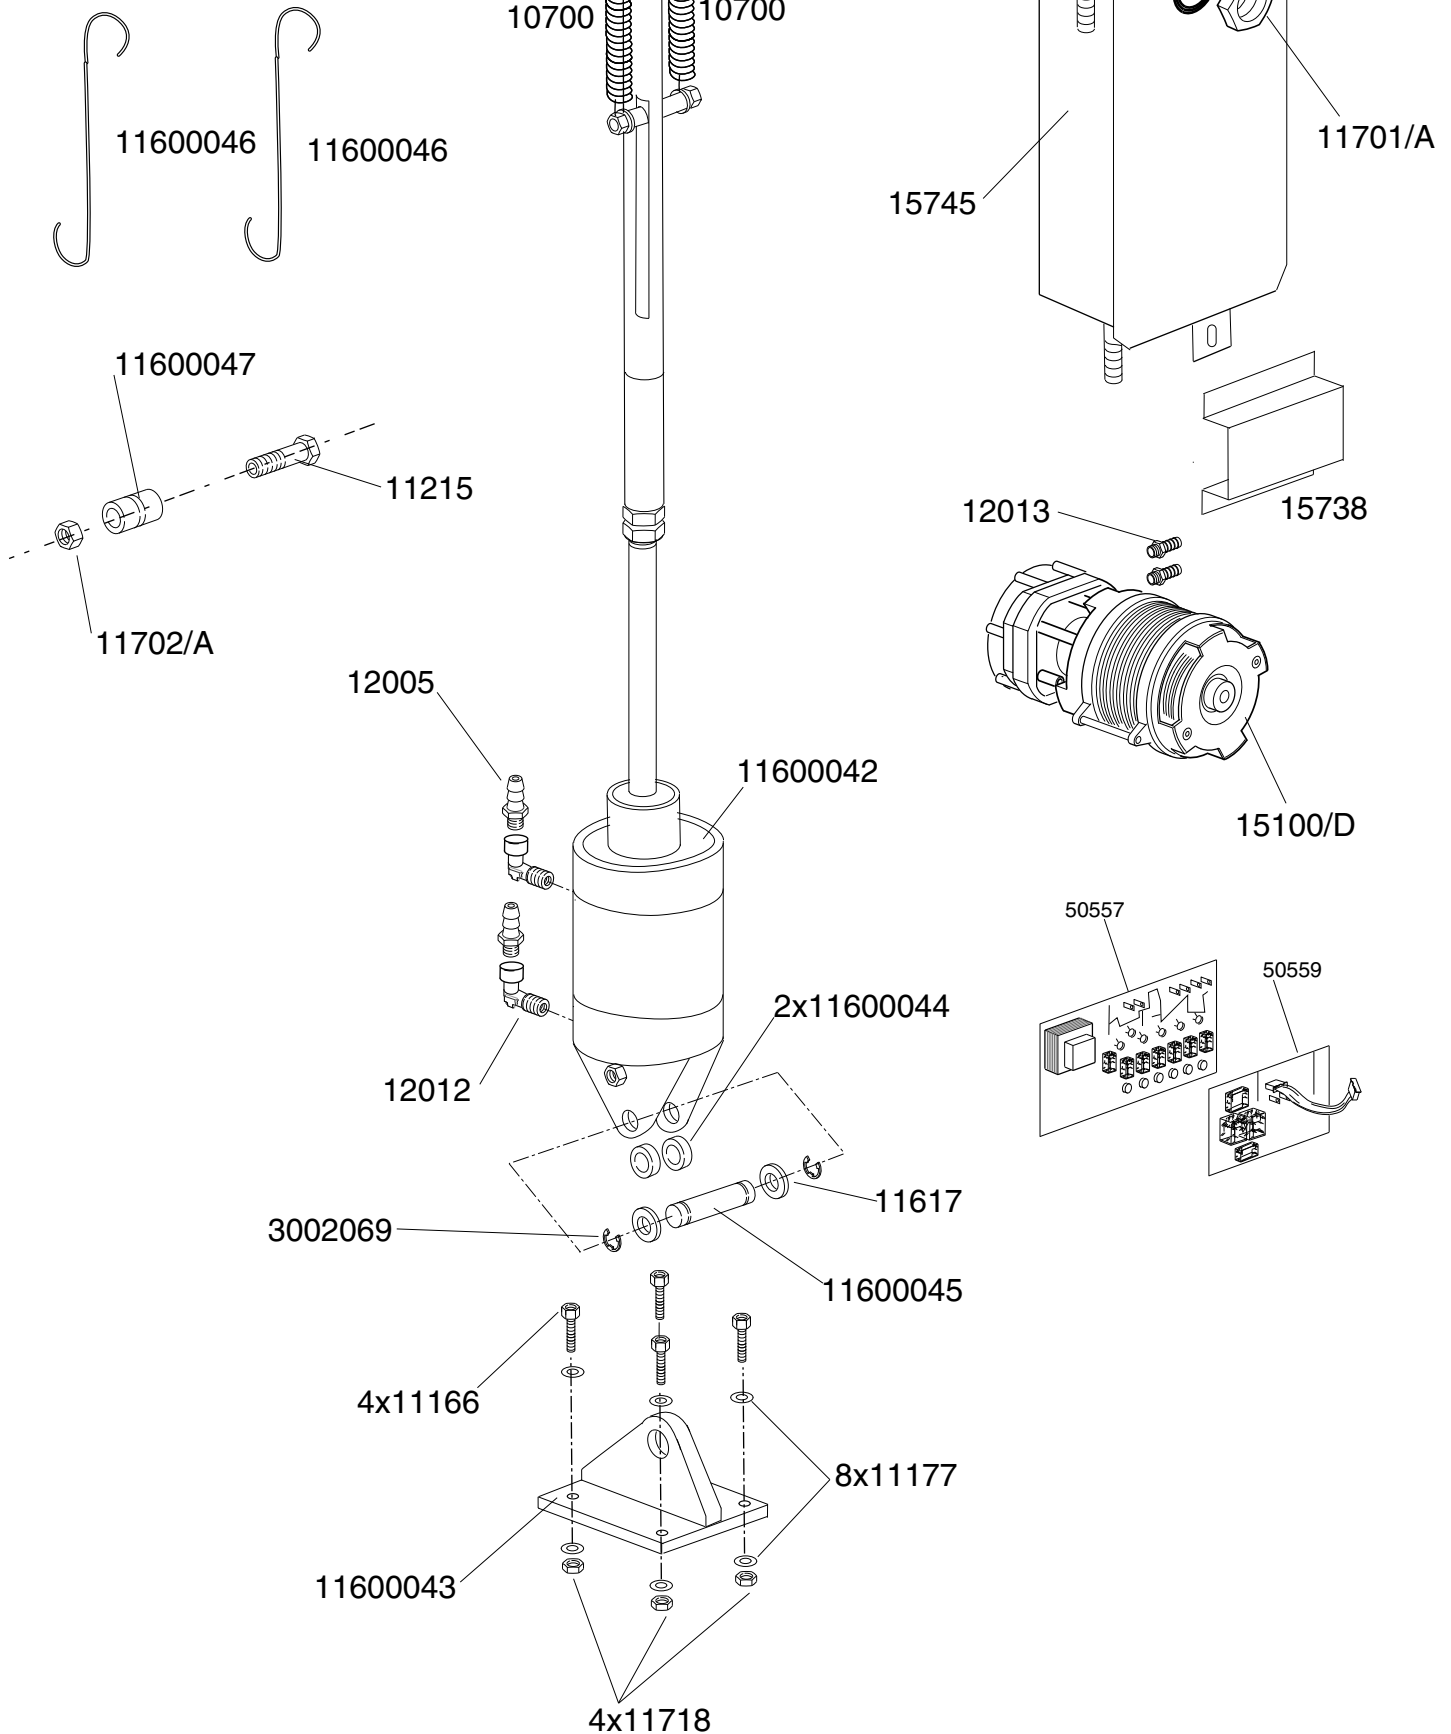

+7(812)987-08-81

TAVOLA  
IT3720

REV  
00

G 12 LIFT

Dalla matricola Nr.00017203

Зип Общепит

vsezip.ru

+7(812)987-08-81