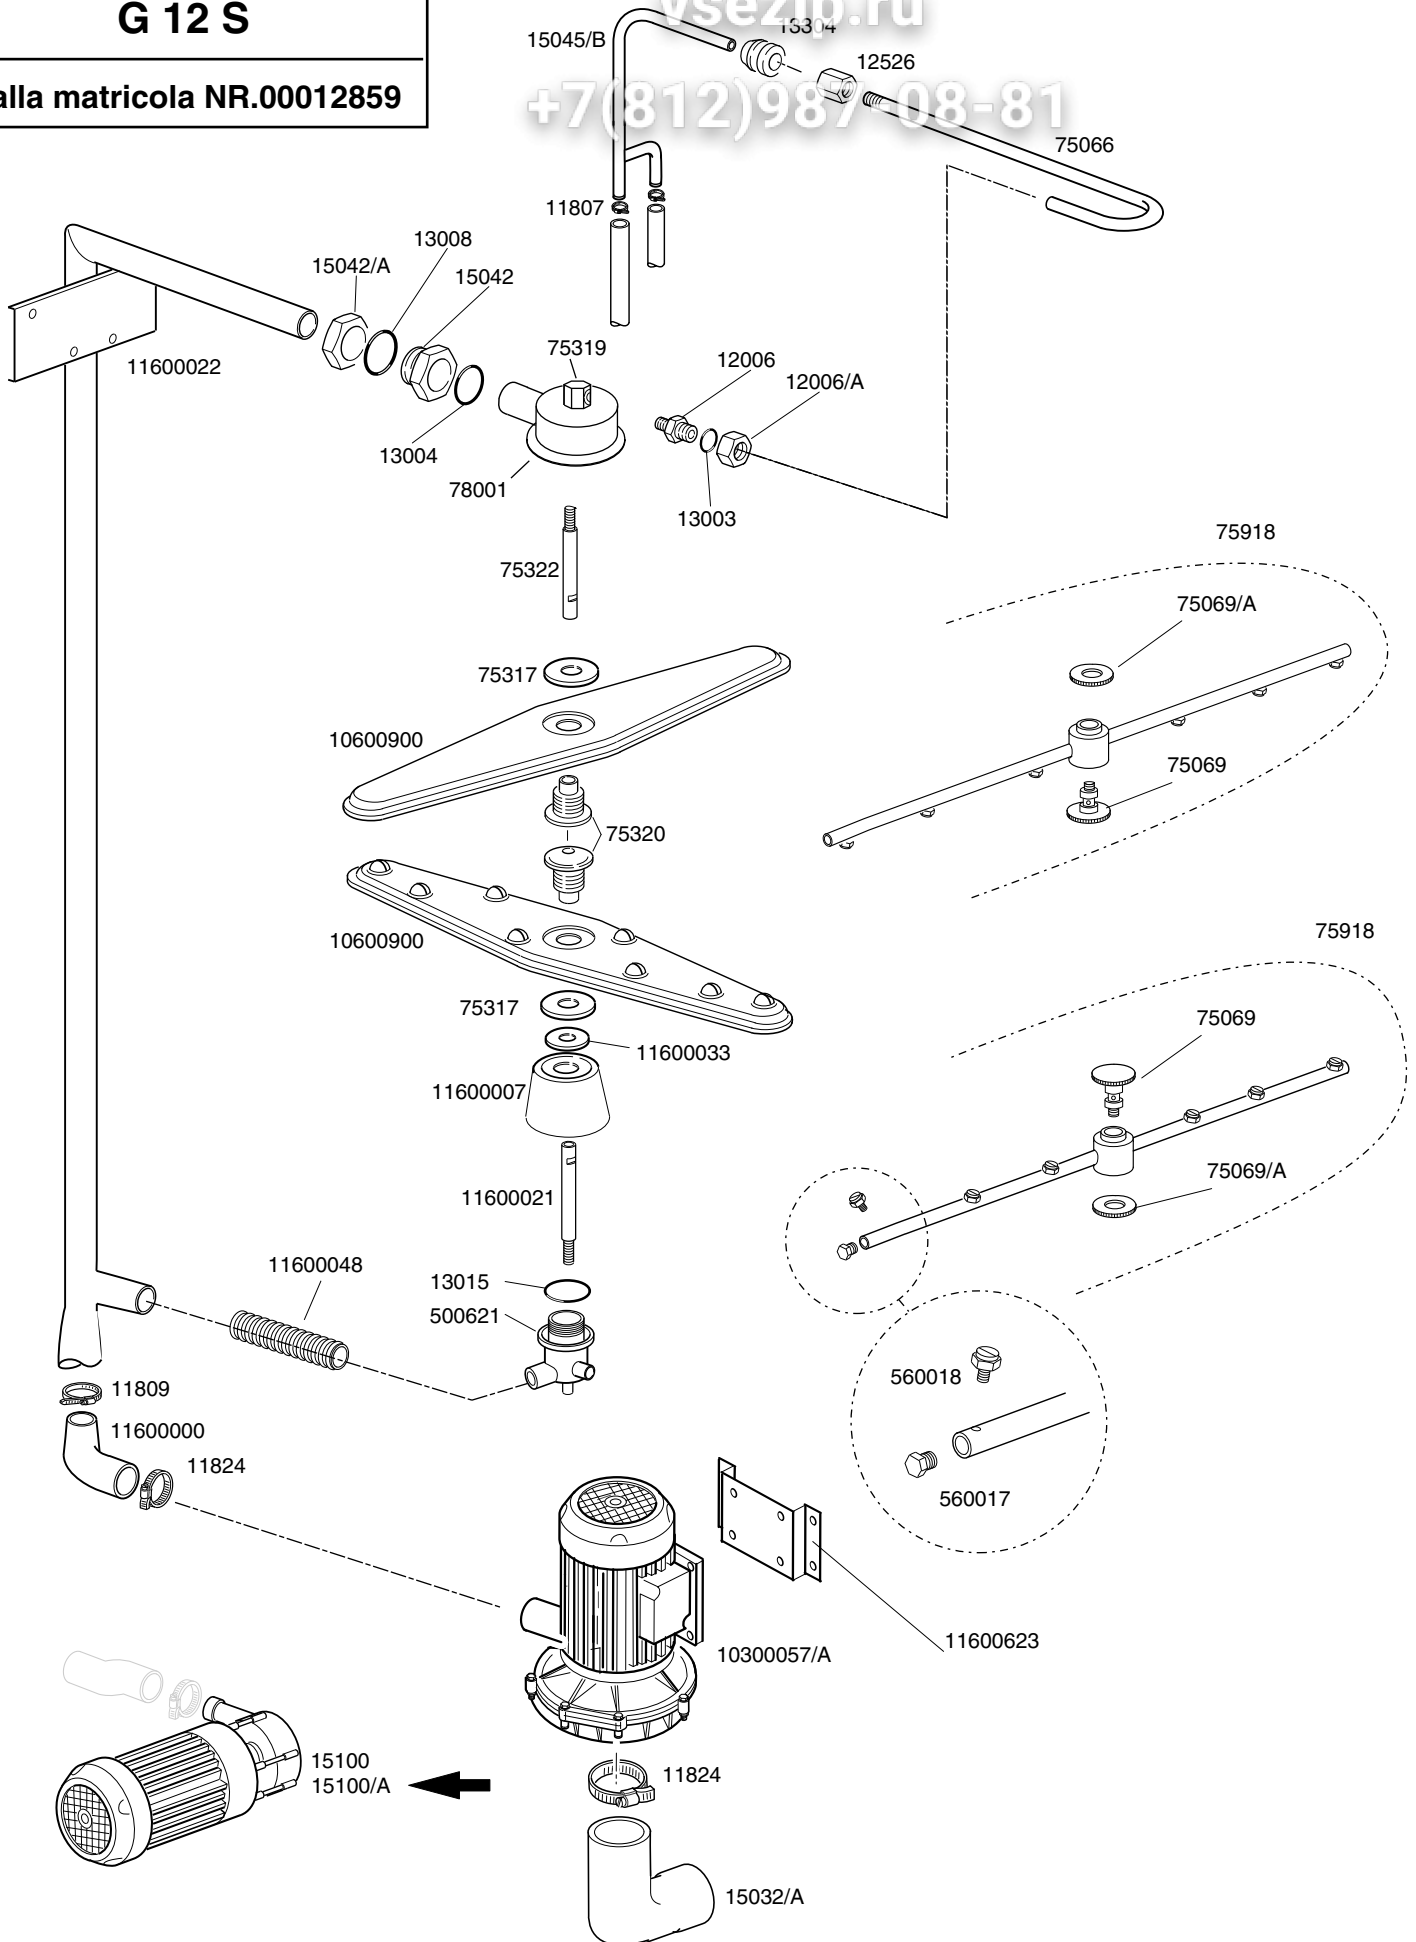

TAVOLA
IT3730

REV
03

G 12 S

Dalla matricola NR.00012859

Зип Общепит

vsezip.ru

+7(812)987 08-81