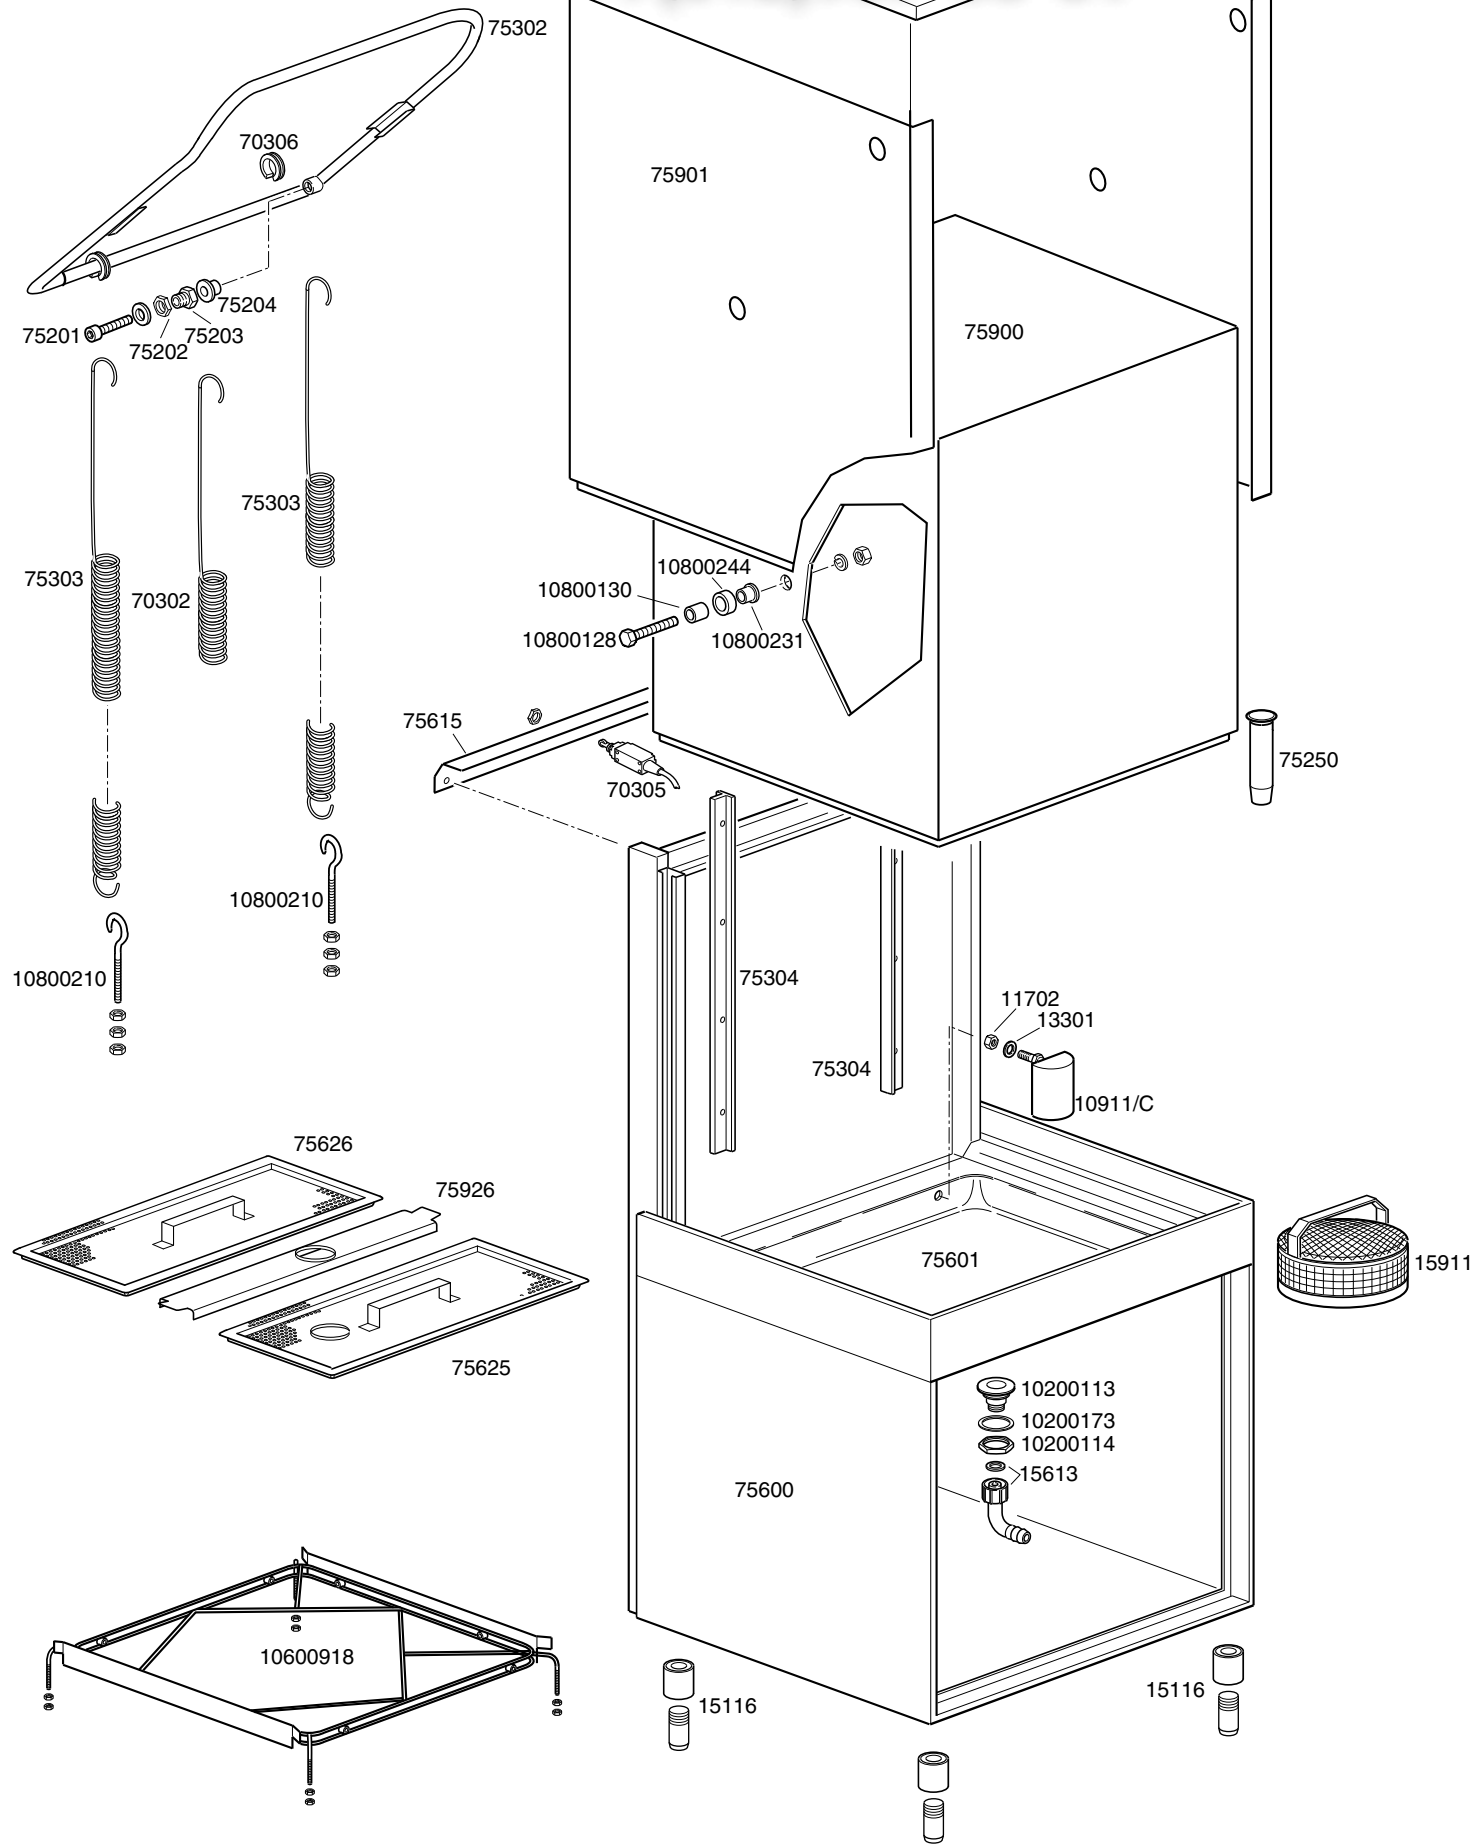


	TAVOLA	REV
	IT1420	00
GASTRO 11 S Isolata		

Зип Общепит

vsezip.ru

+7(812)987-08-81

TAVOLA
IT1425

REV
03

GASTRO 11 S

Dalla matricola NR.00007065

Зип Общепит

vsezip.ru

+7(812)987-08-81

CODICE	DESCRIZIONE	CODICE	DESCRIZIONE
12525	Contropeso per filtrino		
13005	Guarnizione OR resistenza vasca		
13015	Guarnizione OR resistenza boiler		
15047	Resistenza vasca 3000W		
15048	Interruttore bipolare luminoso 16A		
15049	Pulsante 16A bipolare luminoso		
15050	Deviatore bipolare 16A		
15051	Spia luminosa quadra		
15058	Filtrino aspirazione		
15086	Teleruttore 230Vac 4C		
15149	Filtro antidisturbo F3		
15620	Relè bipolare 16A 230Vac in dev.		
22002	Boiler completo inox		
75505	Pannello comandi		
75506	Pannello comandi		
75616	Pannello portacomponenti		
75927	Boiler completo inox 160x490		
80200	Cavo alimentazione 5x4x3400		
500551	Morsettiera 6 poli		
2000430	Termostato di sicurezza		
3006225	Relè timer elettronico TV48 24V		
10200212	Guarnizione fasit 31x21x2		
10200270	Guaina doppia termostato		
10200276	Dado 1/2 pollice per sonda		
10300026	Pressostato 76-38		
10300050	Contattore 25-12A 4NA (per res. cod. 30001010)		
10300052	Contattore 36-20A 3NA (per res. cod. 30001011)		
10300117	Timer 60-90-120 sec		
10300390	Contattore ausiliario 3NA1NC		
10500005	Termometro orizzontale		
10599999	Dosatore brillantante		
30001000	Elettrovalvola maggiorata d.14		
30001010	Resistenza boiler 6000W		
30001011	Resistenza boiler 8,5 Kw 230V		
30001024	Flangia per resistenza boiler		
10705/R	Raccodo per tubo d.8		
10707/1	Termostato 0-90°C TR2 senza albero		
10711/B	Spia luminosa 220V		
10799/A	Dosatore 3vie		
15065/A	Passacavo		
15145	4x4x2500 cavo di alimentazione		
16064/A	Timer depurazione		
75501	Pannello 11-S neutro con simboli		

TAVOLA **REV**
IT1430 **01**

GASTRO 11 S

Зип Общепит

vsezip.ru

+7(812)987-08-81