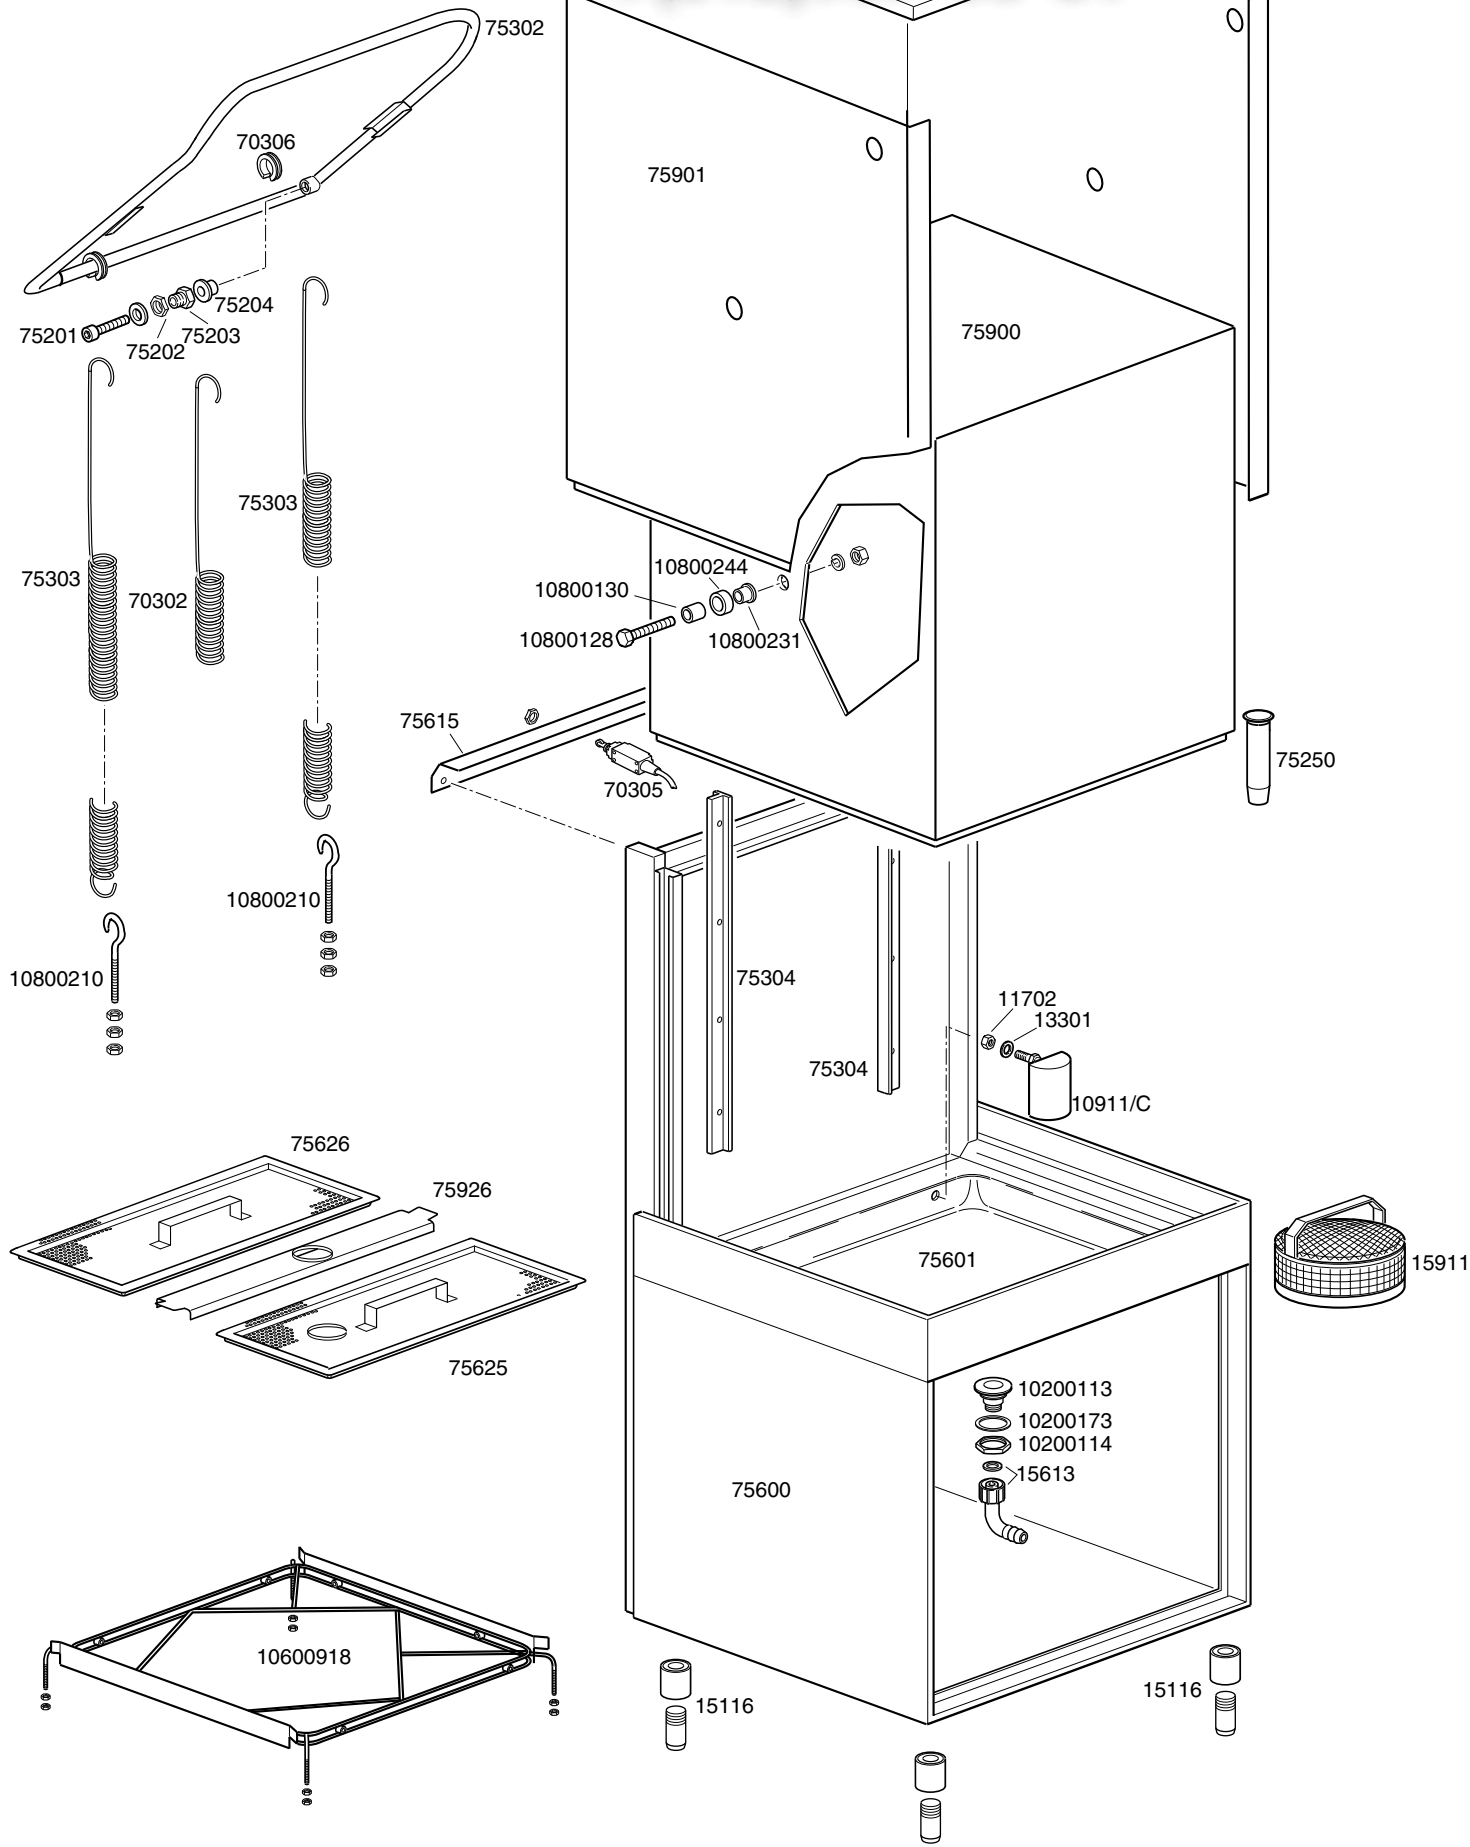


	TAVOLA	REV
	IT1420	00
GASTRO 11 S Isolata		

Зип Общепит

vsezip.ru

+7(812)987-08-81

TAVOLA
IT1425

REV
03

GASTRO 11 S

Dalla matricola NR.00007065

Зип Общепит

vsezip.ru

+7(812)987-08-81

TAVOLA **REV**
IT1430 **01**

GASTRO 11 S

Зип Общепит

vsezip.ru

+7(812)987-08-81