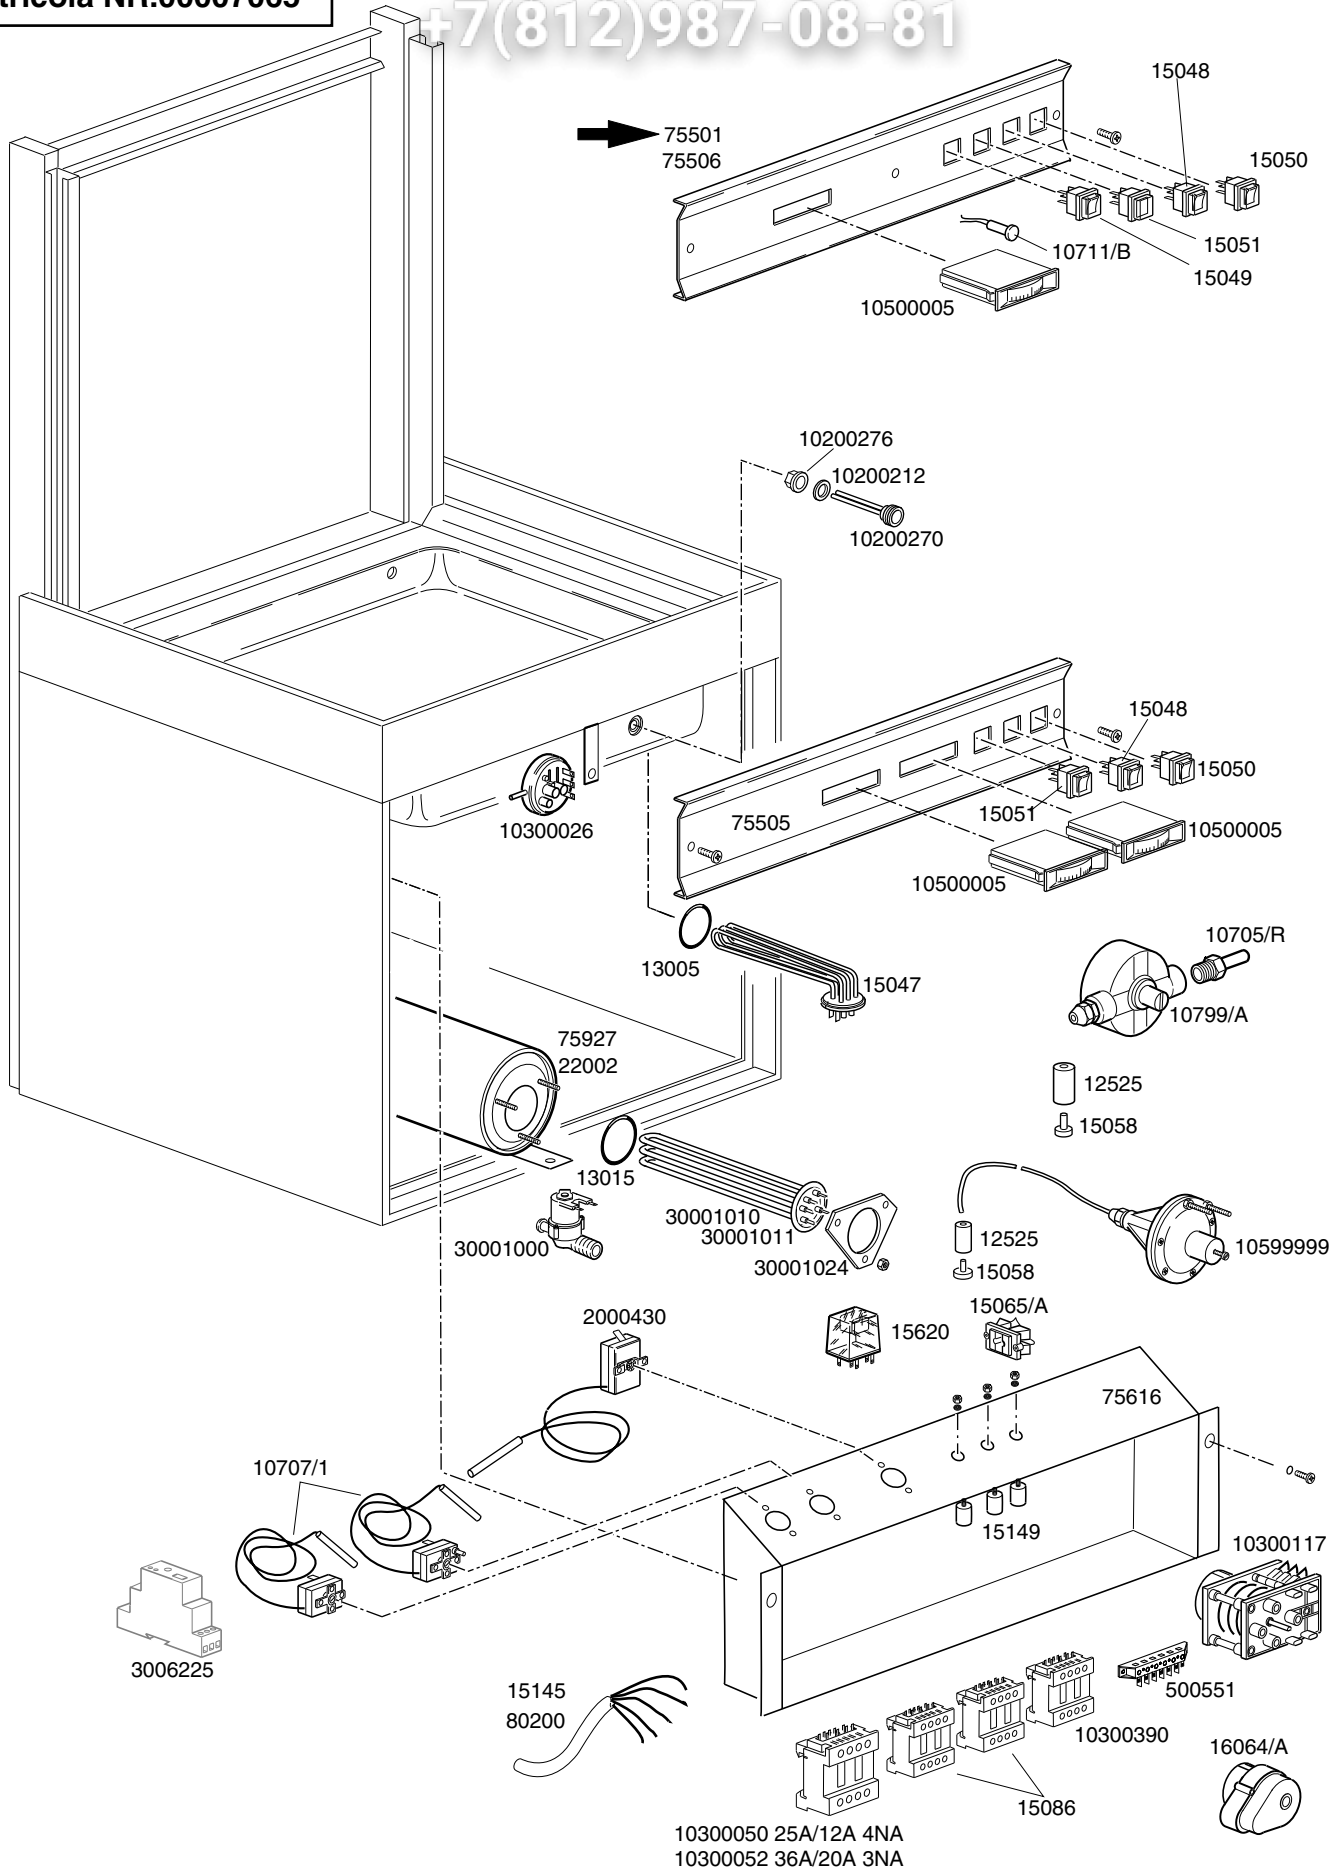


	TAVOLA	REV
	IT1420	00
GASTRO 11 S Isolata		

Зип Общепит

vsezip.ru

+7(812)987-08-81

TAVOLA
IT1425

REV
03

GASTRO 11 S

Dalla matricola NR.00007065

Зип Общепит

vsezip.ru

+7(812)987-08-81

CODICE	DESCRIZIONE	CODICE	DESCRIZIONE
12525	Contropeso per filtrino		
13005	Guarnizione OR resistenza vasca		
13015	Guarnizione OR resistenza boiler		
15047	Resistenza vasca 3000W		
15048	Interruttore bipolare luminoso 16A		
15049	Pulsante 16A bipolare luminoso		
15050	Deviatore bipolare 16A		
15051	Spia luminosa quadra		
15058	Filtrino aspirazione		
15086	Teleruttore 230Vac 4C		
15149	Filtro antidisturbo F3		
15620	Relè bipolare 16A 230Vac in dev.		
22002	Boiler completo inox		
75505	Pannello comandi		
75506	Pannello comandi		
75616	Pannello portacomponenti		
75927	Boiler completo inox 160x490		
80200	Cavo alimentazione 5x4x3400		
500551	Morsettiera 6 poli		
2000430	Termostato di sicurezza		
3006225	Relè timer elettronico TV48 24V		
10200212	Guarnizione fasit 31x21x2		
10200270	Guaina doppia termostato		
10200276	Dado 1/2 pollice per sonda		
10300026	Pressostato 76-38		
10300050	Contattore 25-12A 4NA (per res. cod. 30001010)		
10300052	Contattore 36-20A 3NA (per res. cod. 30001011)		
10300117	Timer 60-90-120 sec		
10300390	Contattore ausiliario 3NA1NC		
10500005	Termometro orizzontale		
10599999	Dosatore brillantante		
30001000	Elettrovalvola maggiorata d.14		
30001010	Resistenza boiler 6000W		
30001011	Resistenza boiler 8,5 Kw 230V		
30001024	Flangia per resistenza boiler		
10705/R	Raccodo per tubo d.8		
10707/1	Termostato 0-90°C TR2 senza albero		
10711/B	Spia luminosa 220V		
10799/A	Dosatore 3vie		
15065/A	Passacavo		
15145	4x4x2500 cavo di alimentazione		
16064/A	Timer depurazione		
75501	Pannello 11-S neutro con simboli		

TAVOLA **REV**
IT1430 **01**

GASTRO 11 S

Зип Общепит

vsezip.ru

+7(812)987-08-81