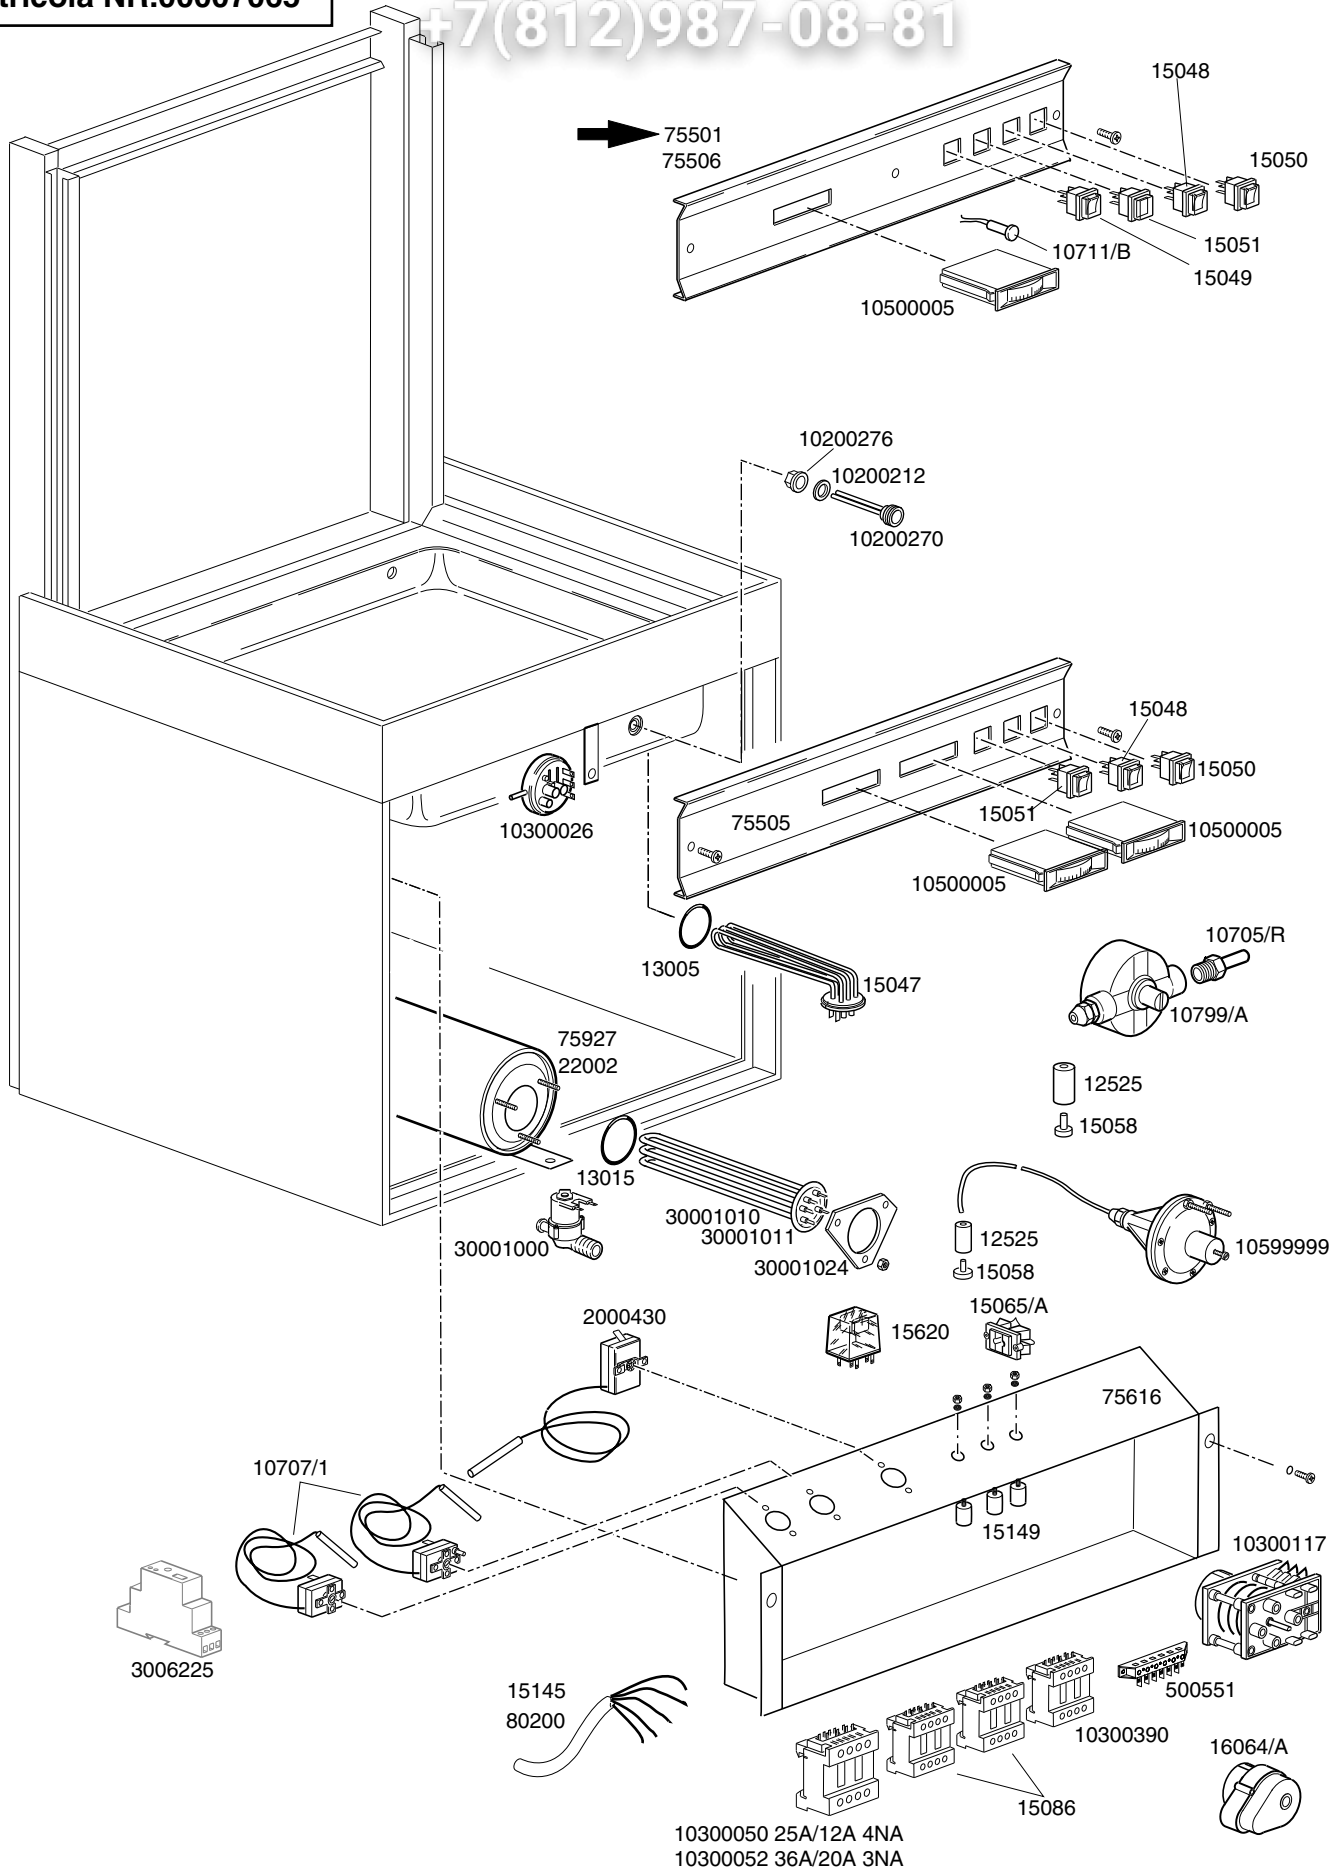


	TAVOLA	REV
	IT1420	00
GASTRO 11 S Isolata		

Зип Общепит

vsezip.ru

+7(812)987-08-81

TAVOLA
IT1425

REV
03

GASTRO 11 S

Dalla matricola NR.00007065

Зип Общепит

vsezip.ru

+7(812)987-08-81

TAVOLA **REV**
IT1430 **01**

GASTRO 11 S

Зип Общепит

vsezip.ru

+7(812)987-08-81