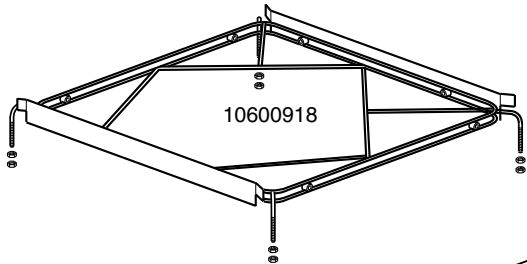

TAVOLA
IT1510

REV
01

GASTRO 1200 S

Dalla matricola NR.00000571

Зип Общепит

vsezip.ru

+7(812)987-08-81

| | | |
|---|---------------|------------|
|  | TAVOLA | REV |
| | IT1525 | 01 |
| GASTRO 1200 S | | |
| Dalla matricola 99025242 | | |