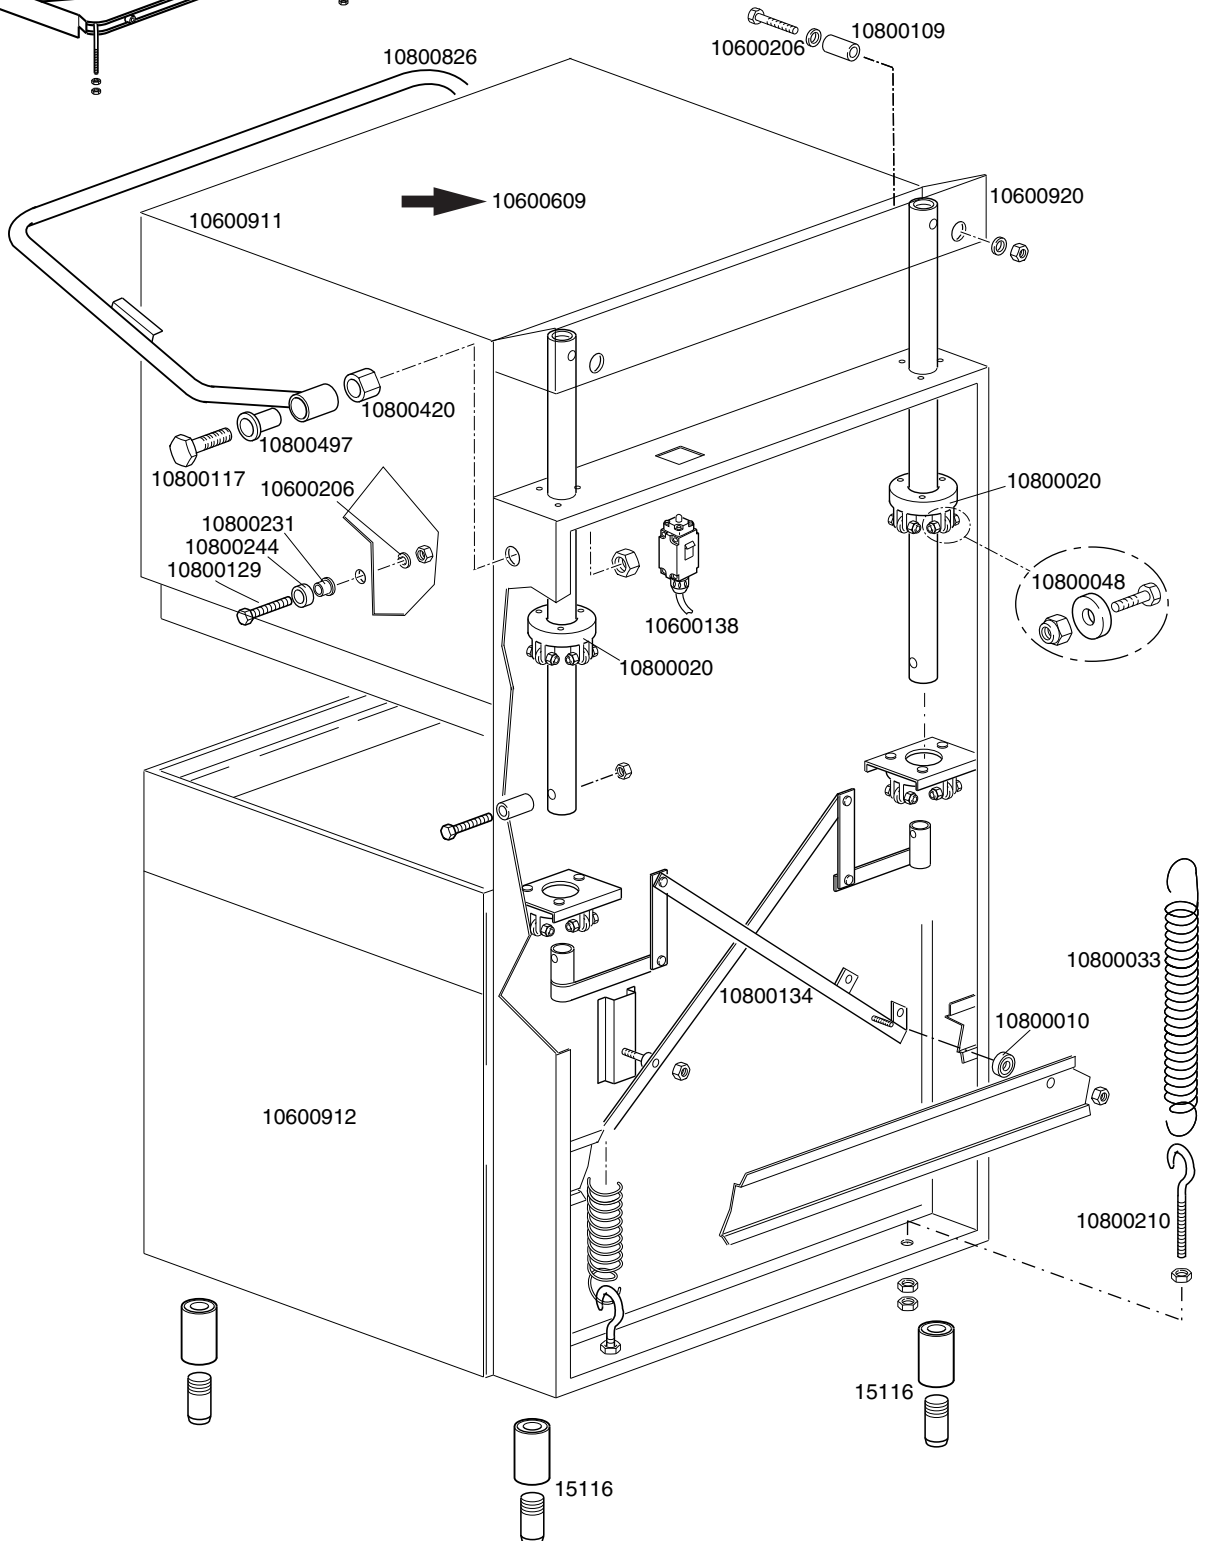

TAVOLA
IT1510

REV
01

GASTRO 1200 S

Dalla matricola NR.00000571

Зип Общепит

vsezip.ru

+7(812)987-08-81

| | | |
|---|---------------|------------|
|  | TAVOLA | REV |
| | IT1525 | 01 |
| GASTRO 1200 S | | |
| Dalla matricola 99025242 | | |

Зип Общепит
vsezip.ru
+7(812)987-08-81

TAVOLA
IT1530

REV
01

GASTRO 1200 S

Dalla matricola NR.00000571

Зип Общепит

vsezip.ru

+7(812)987-08-81

TAVOLA
IT1540

REV
02

GASTRO 1200 S

Dalla matricola Nr.00013429

Зип Общепит

vsezip.ru

+7(812)987-08-81