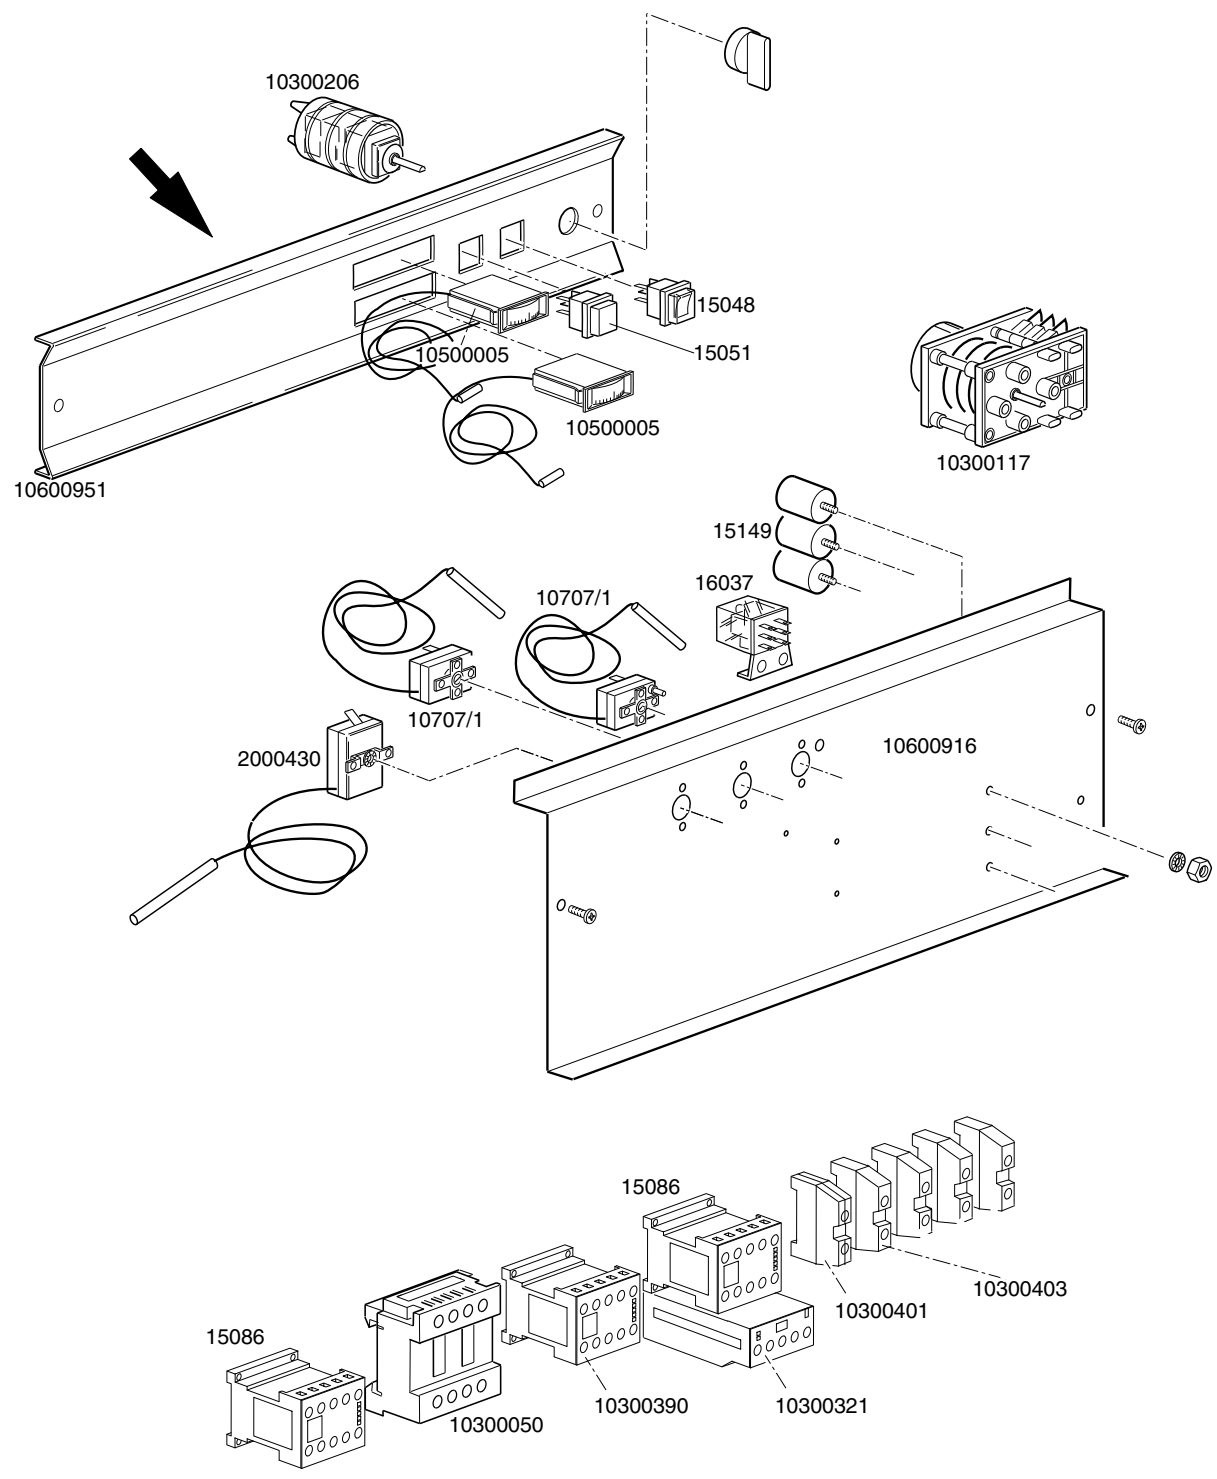

TAVOLA
IT1510

REV
01

GASTRO 1200 S

Dalla matricola NR.00000571

Зип Общепит

vsezip.ru

+7(812)987-08-81

| | | |
|---|---------------|------------|
|  | TAVOLA | REV |
| | IT1525 | 01 |
| GASTRO 1200 S | | |
| Dalla matricola 99025242 | | |

Зип Общепит
vsezip.ru
+7(812)987-08-81

TAVOLA
IT1530

REV
01

GASTRO 1200 S

Dalla matricola NR.00000571

Зип Общепит

vsezip.ru

+7(812)987-08-81

TAVOLA
IT1540

REV
02

GASTRO 1200 S

Dalla matricola Nr.00013429

Зип Общепит

vsezip.ru

+7(812)987-08-81