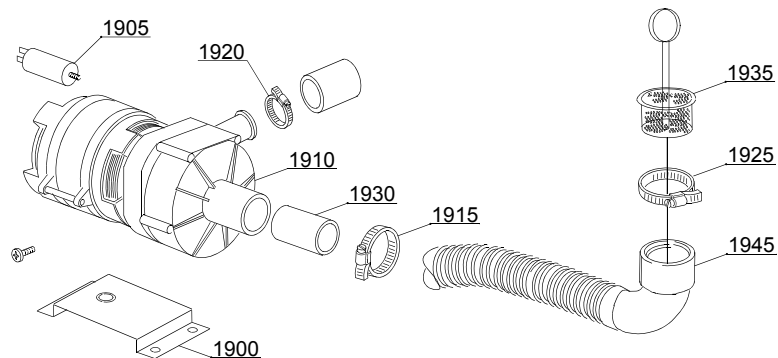

vsezip.ru

+7(812)987-08-81

15_003_e