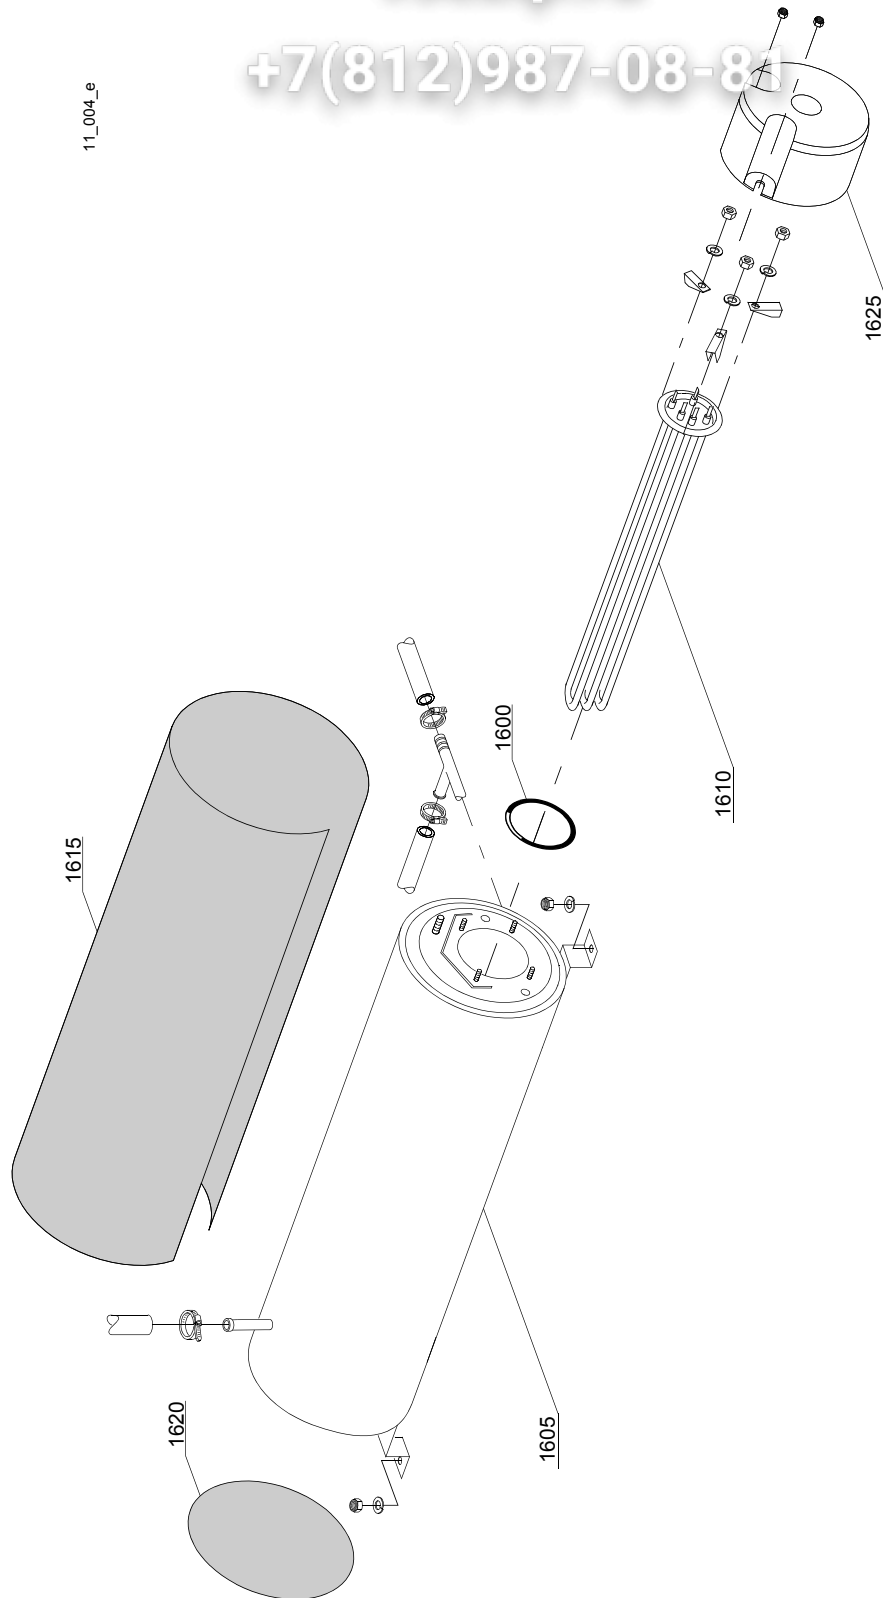

vsezip.ru

+7(812)987-08-81

11_004_e