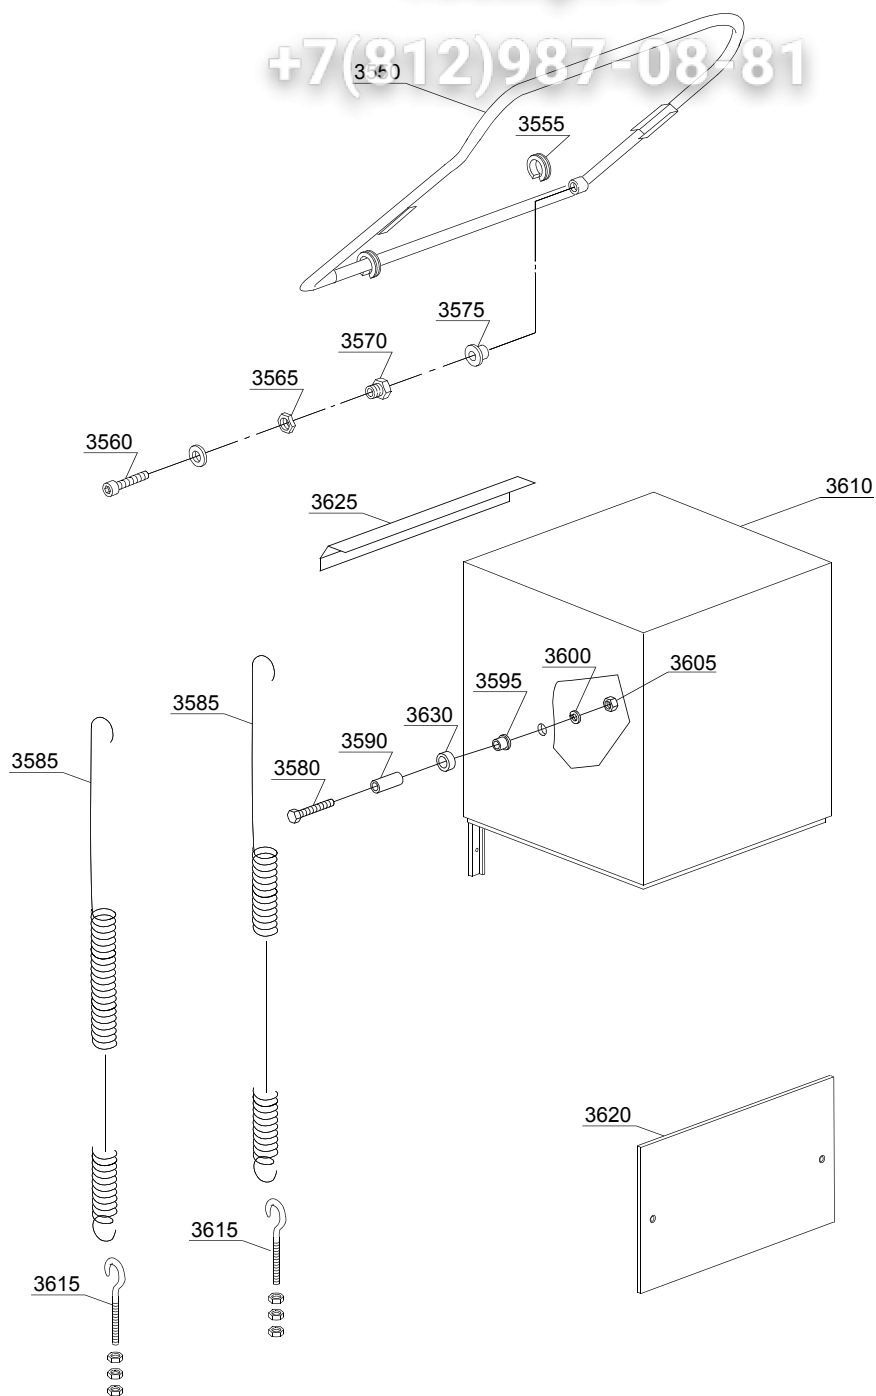

vsezip.ru

+7(812)987-08-81

02_201_e