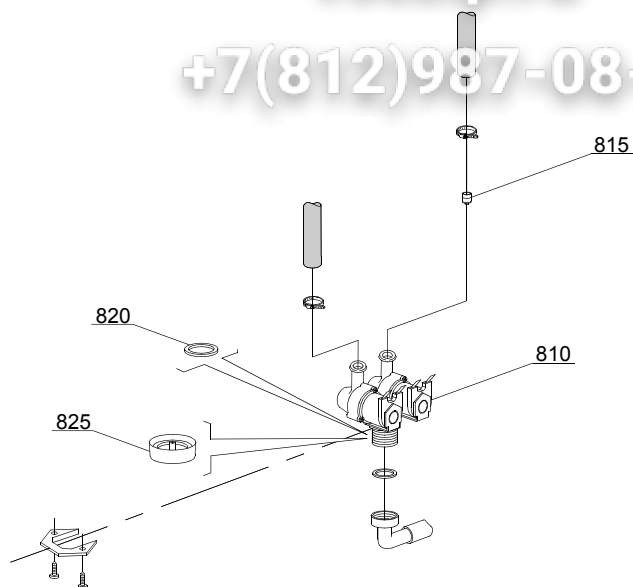

vsezip.ru

+7(812)987-08-81

04\_002\_e

vsezip.ru

+7(812)987-08-81

05\_003\_e

vsezip.ru

ID	P-code	Model	Type	Accessory	Voltage	Description
MODULE: Solenoid valve group						
810	15098		14U	cr,ws		Double solenoid valve - Ø10
815	15115		14U	cr,ws		Green pression solenoid valve
820	N.C.		14U	cr,ws		Pression reducing valve