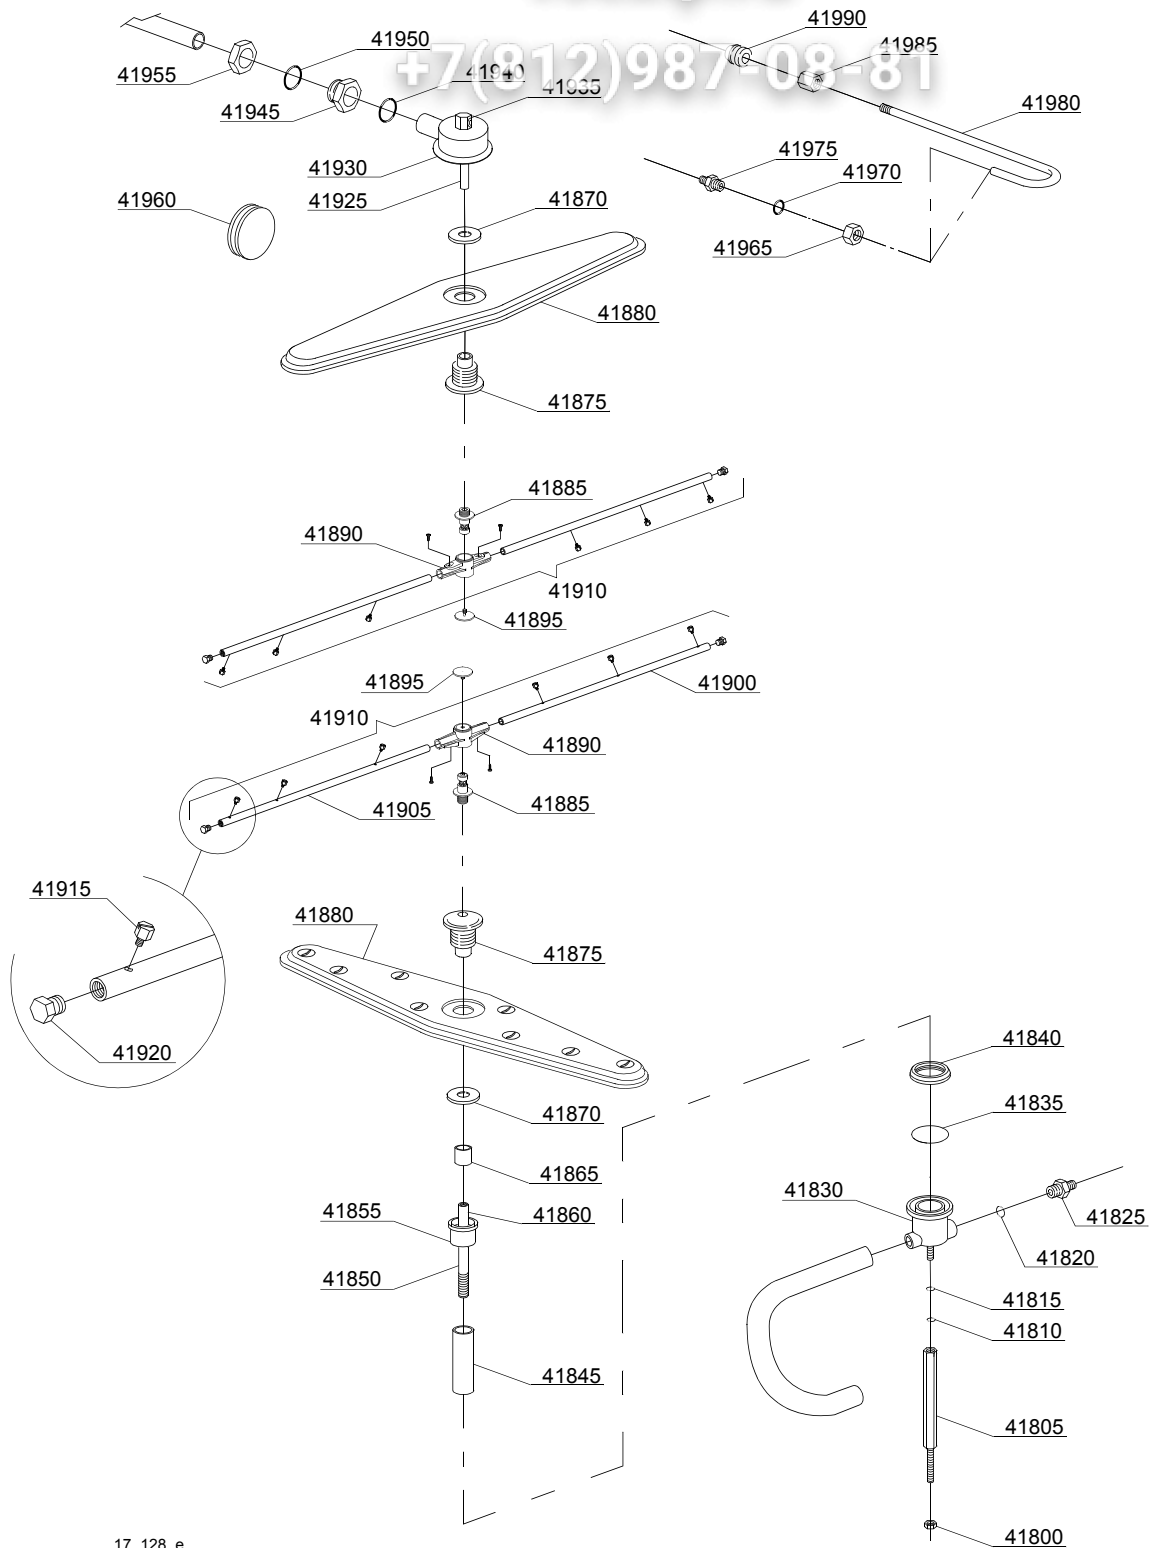

vsezip.ru

+7(812)987-08-81

17_128_e