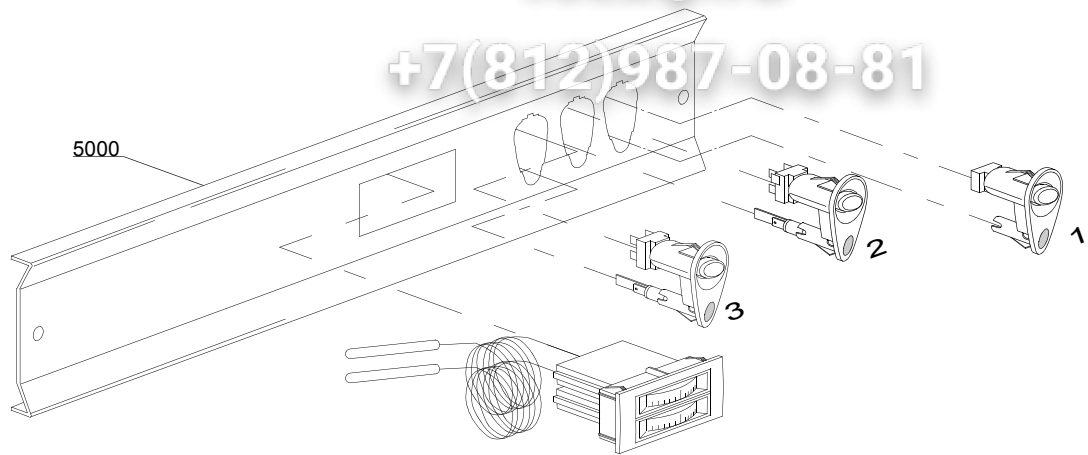

vsezip.ru

+7(812)987-08-81