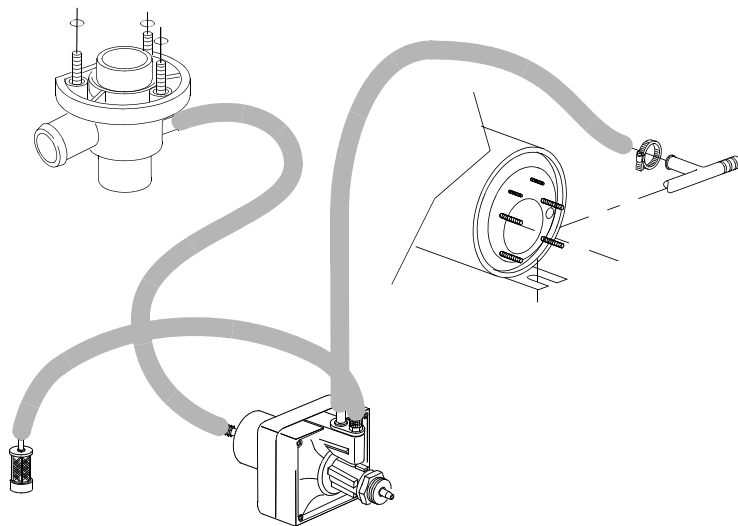

vsezip.ru

+7(812)987-08-81

10_004_e