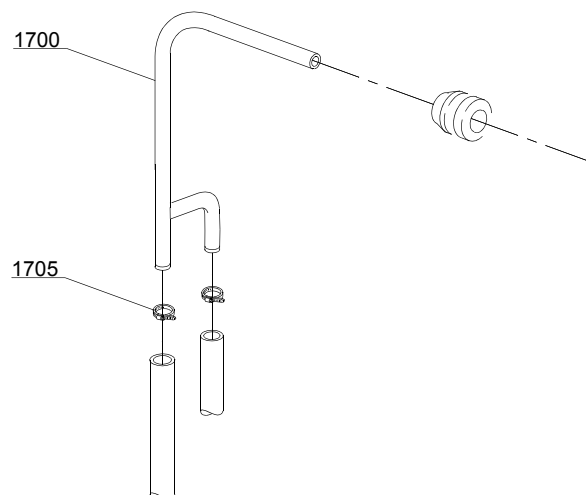

vsezip.ru

+7(812)987-08-81

12\_003\_e

vsezip.ru

ID	P-code	Model	Type	Accessory	Voltage	Description
MODULE:3 ways connection						
30800	540090		14U	ws		Ø10 mm plastic 3 ways connection

vsezip.ru

12\_007\_e

+7(812)987-08-81