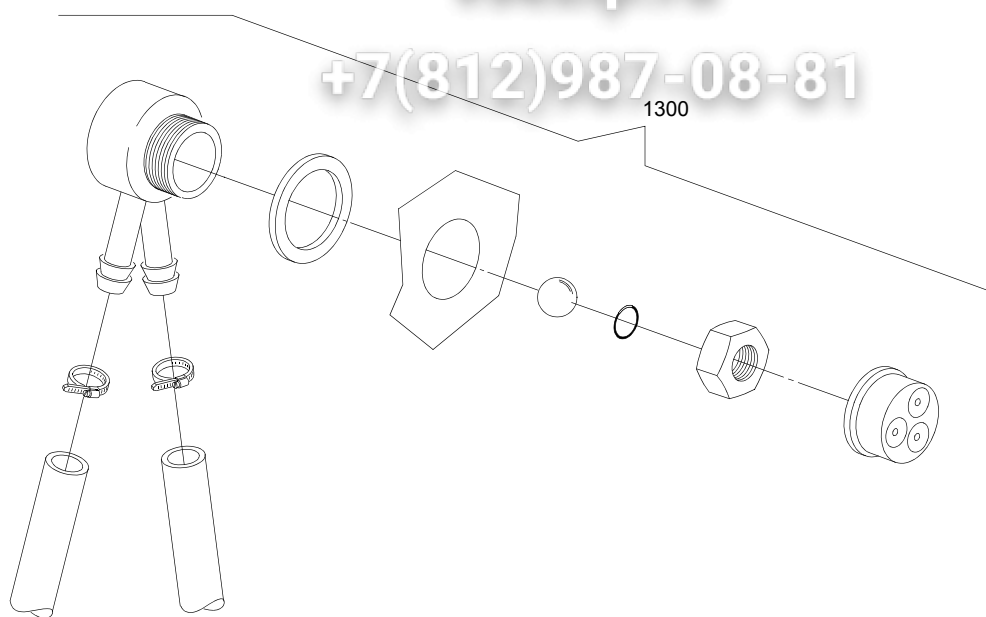

vsezip.ru

+7(812)987-08-81

08_005_e