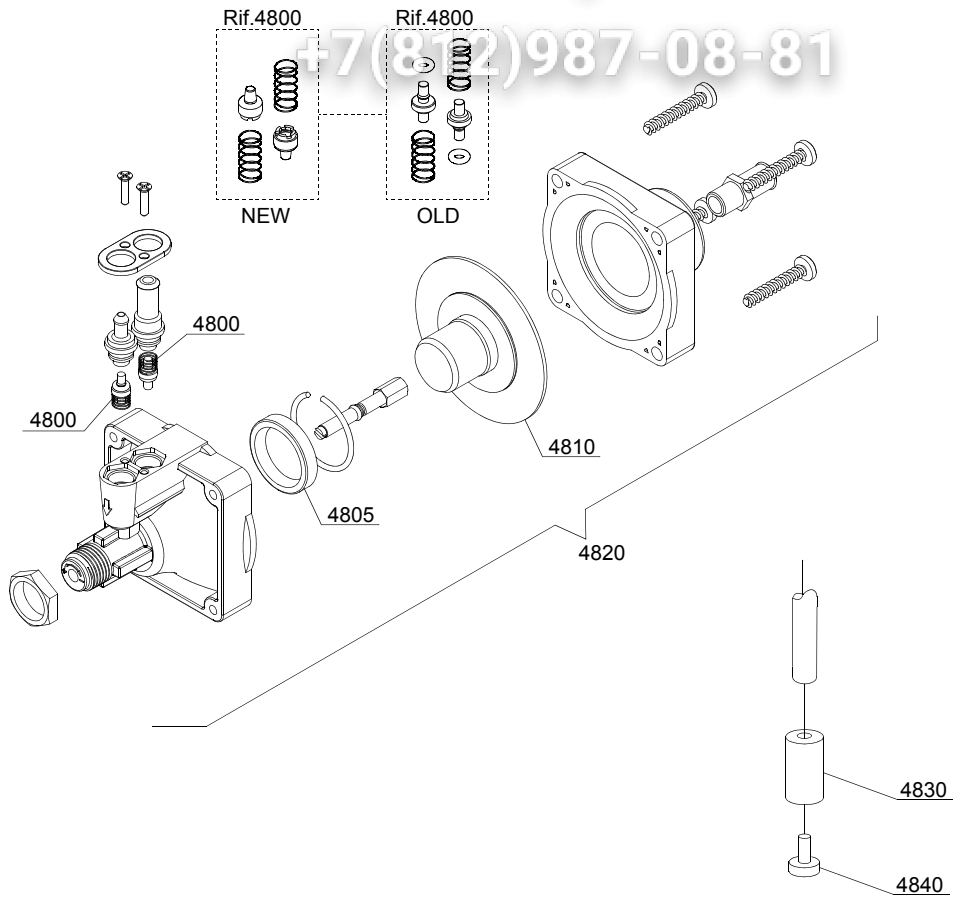

vsezip.ru

+7(812)987-08-81

10_004_e