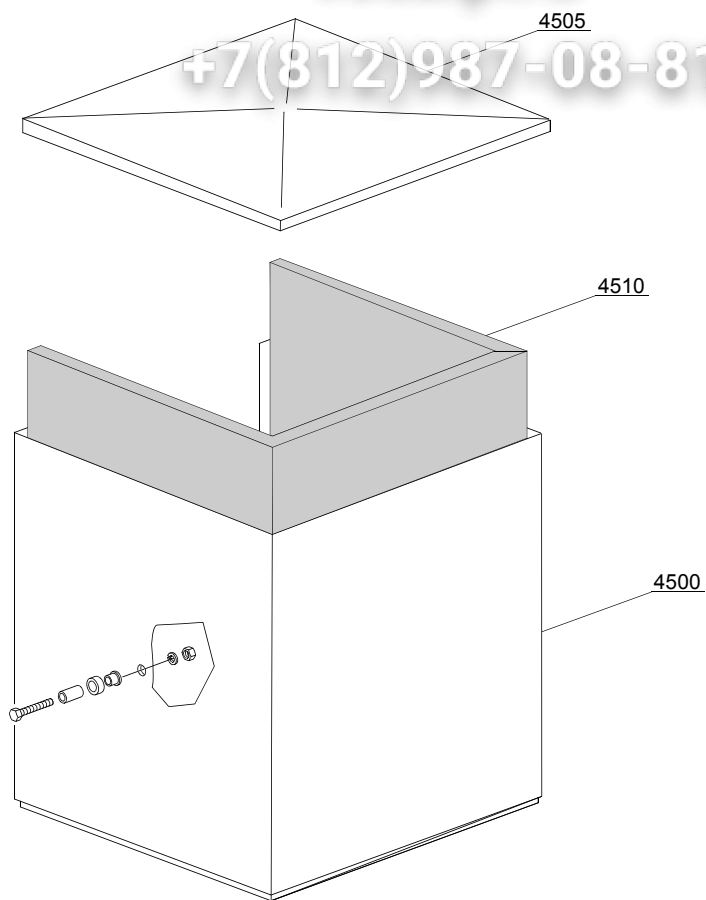

vsezip.ru

+7(812)987-08-81

02_300_e