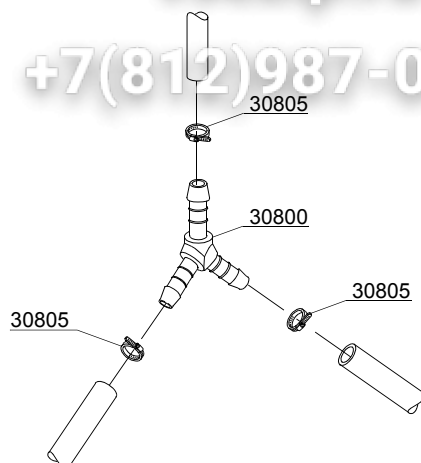

vsezip.ru

+7(812)987-08-81

12\_003\_e

vsezip.ru

ID	P-code	Model	Type	Accessory	Voltage	Description
MODULE:3 ways connection						
30800	540090		14U	ws		Ø10 mm plastic 3 ways connection

vsezip.ru

12\_007\_e

+7(812)987-08-81