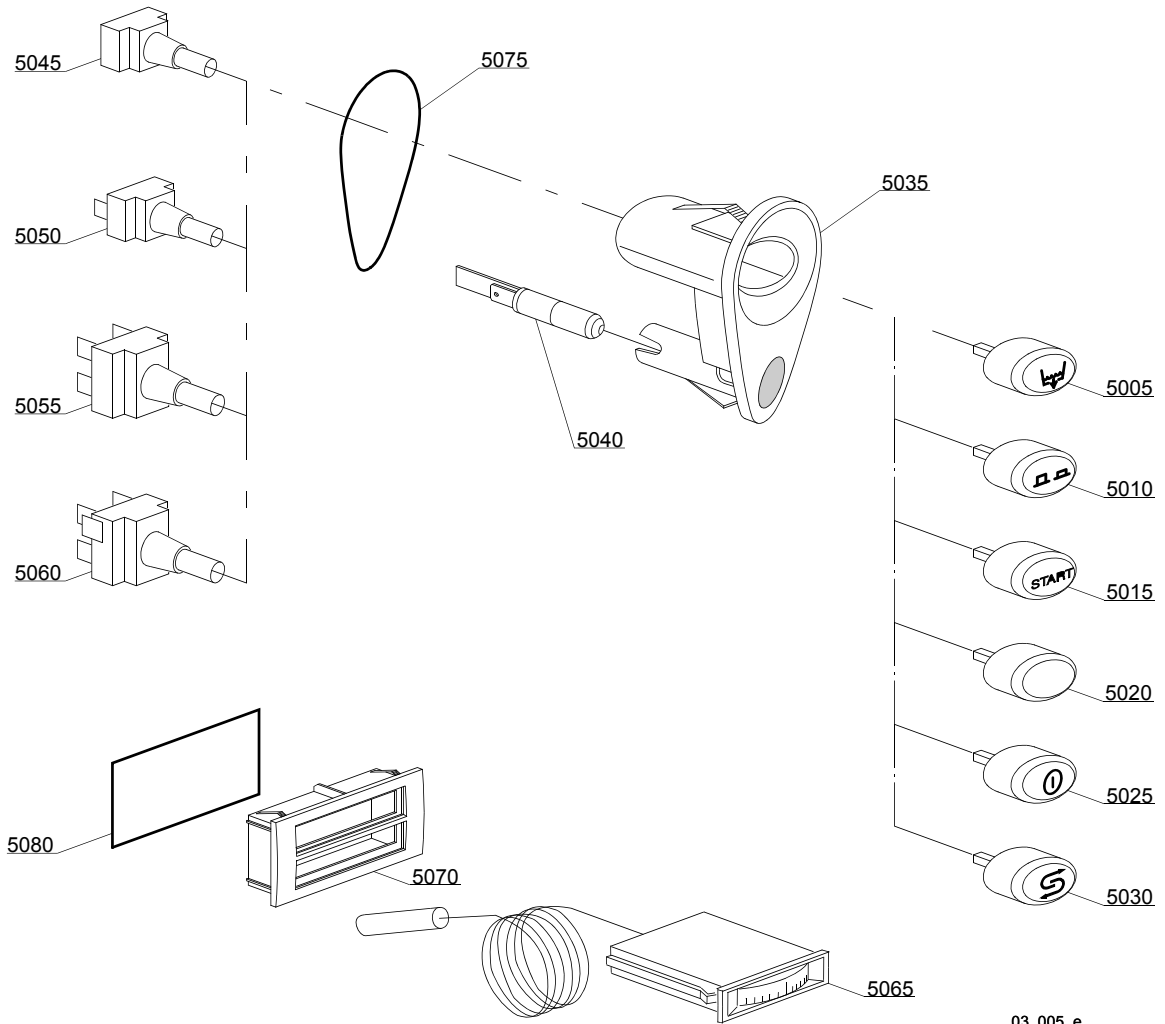

vsezip.ru

+7(812)987-08-81

vsezip.ru

ID	P-code	Model	Type	Accessory	Voltage	Description
MODULE:Control panel and switches						
5000	75945		14U			Control panel
5005	89343		14U	dp		Drain pump push button
5010	89342		14U			Time selector switch push button
5015	89341		14U			Start push button (optional)
5020	89348		14U			Blind push button
5025	89340		14U			ON-OFF push button
5030	89345		14U	ws		Regeneration push button
5035	89300		14U			Push button support
5040	15826		14U			Pilot lamp
5045	15844		14U			Push button support
5050	15813		14U			16A unipolar switch
5055	15812		14U			16A switch
5055	15800		14U			16A bipolar switch
5060	15811		14U			16A bipolar switch
5060	15811/A		14U			16A bipolar switch
5065	10500011		14U			Thermometer
5070	89306		14U			Double thermometer support
5075	89332		14U			OR O-ring
5080	89331		14U			OR O-ring