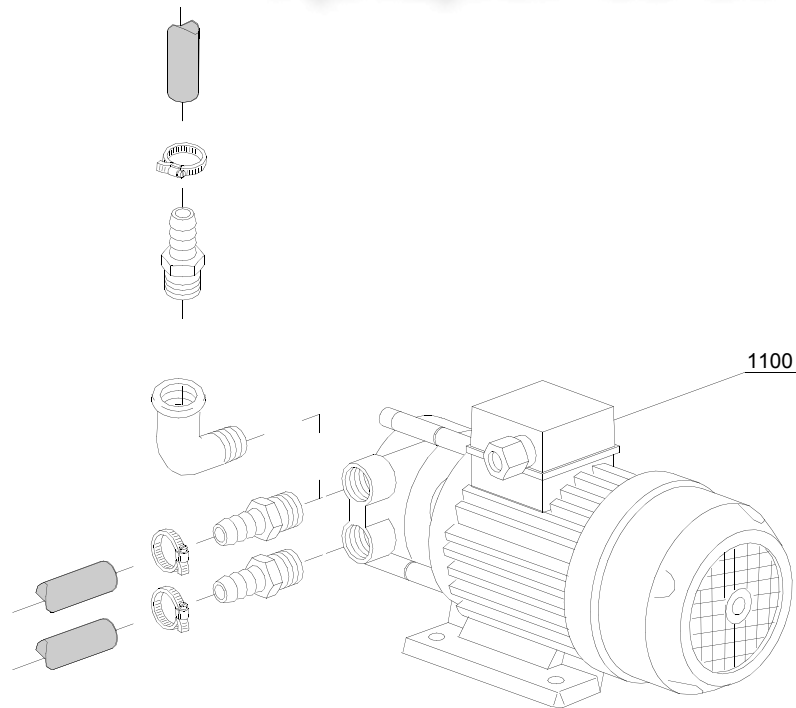

vsezip.ru

07_002_e

+7(812)987-08-81