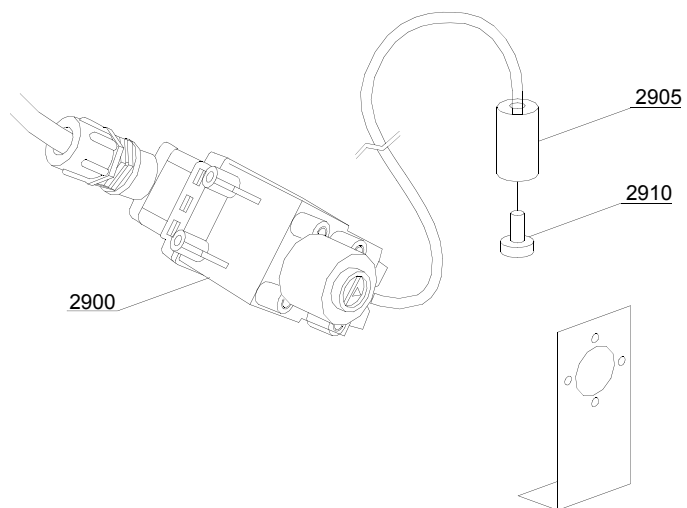

vsezip.ru

+7(812)987-08-81

14_002_e