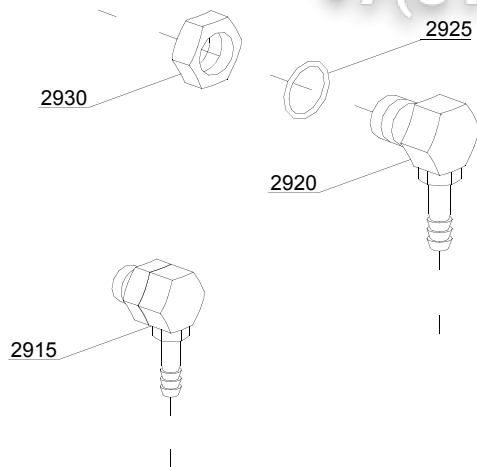

vsezip.ru

+7(812)987-08-81

14_002_e