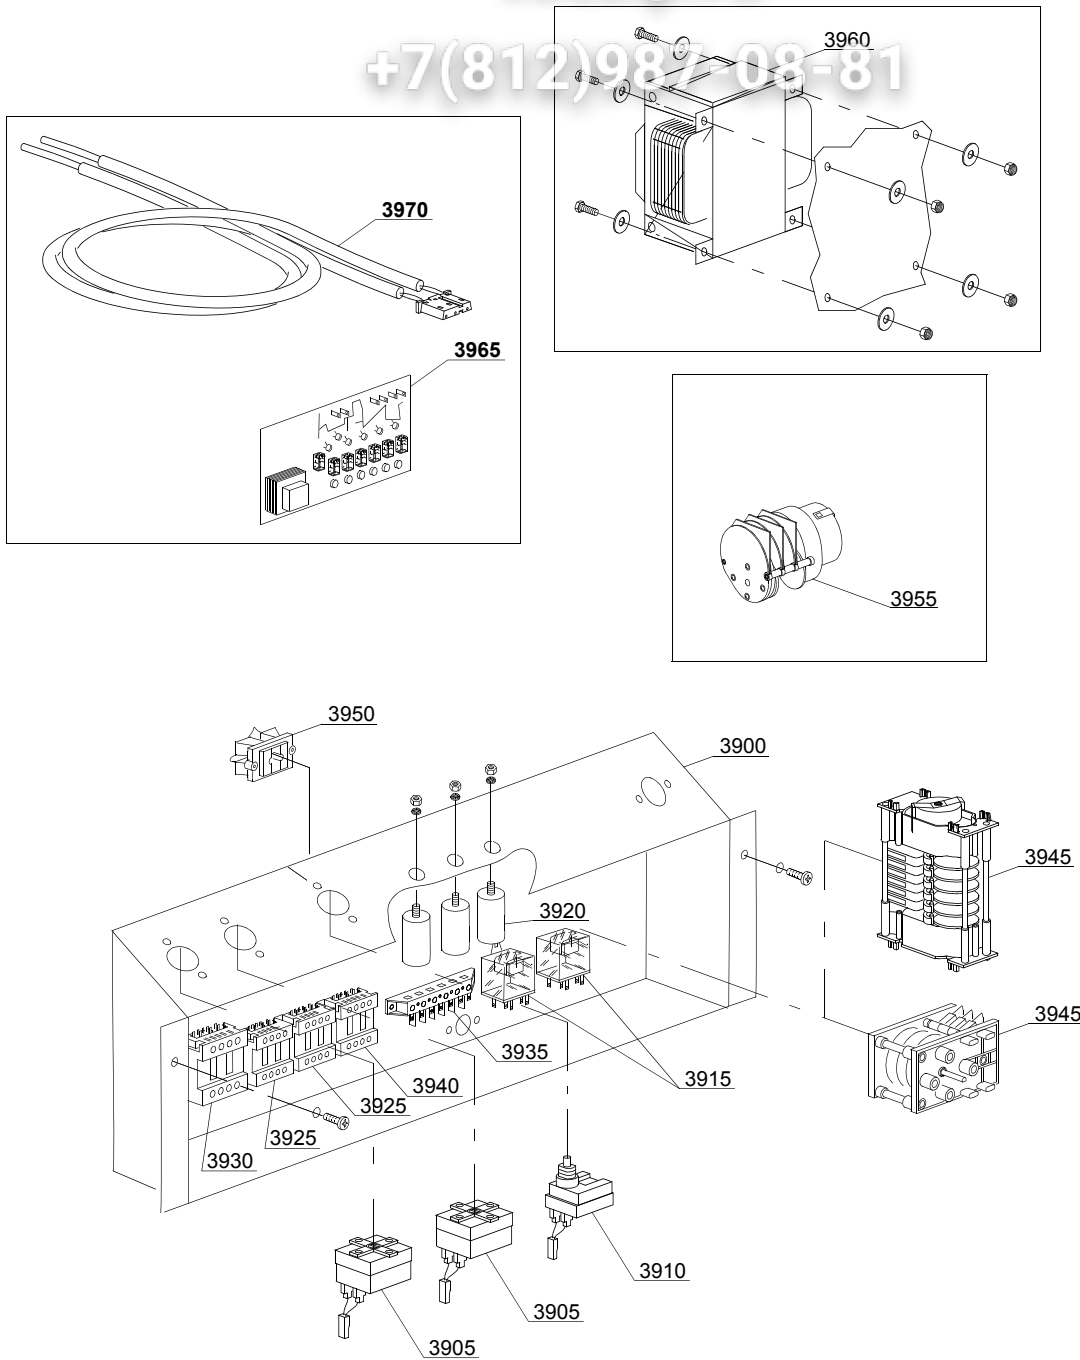

vsezip.ru

+7(812)987-08-81

04_002_e