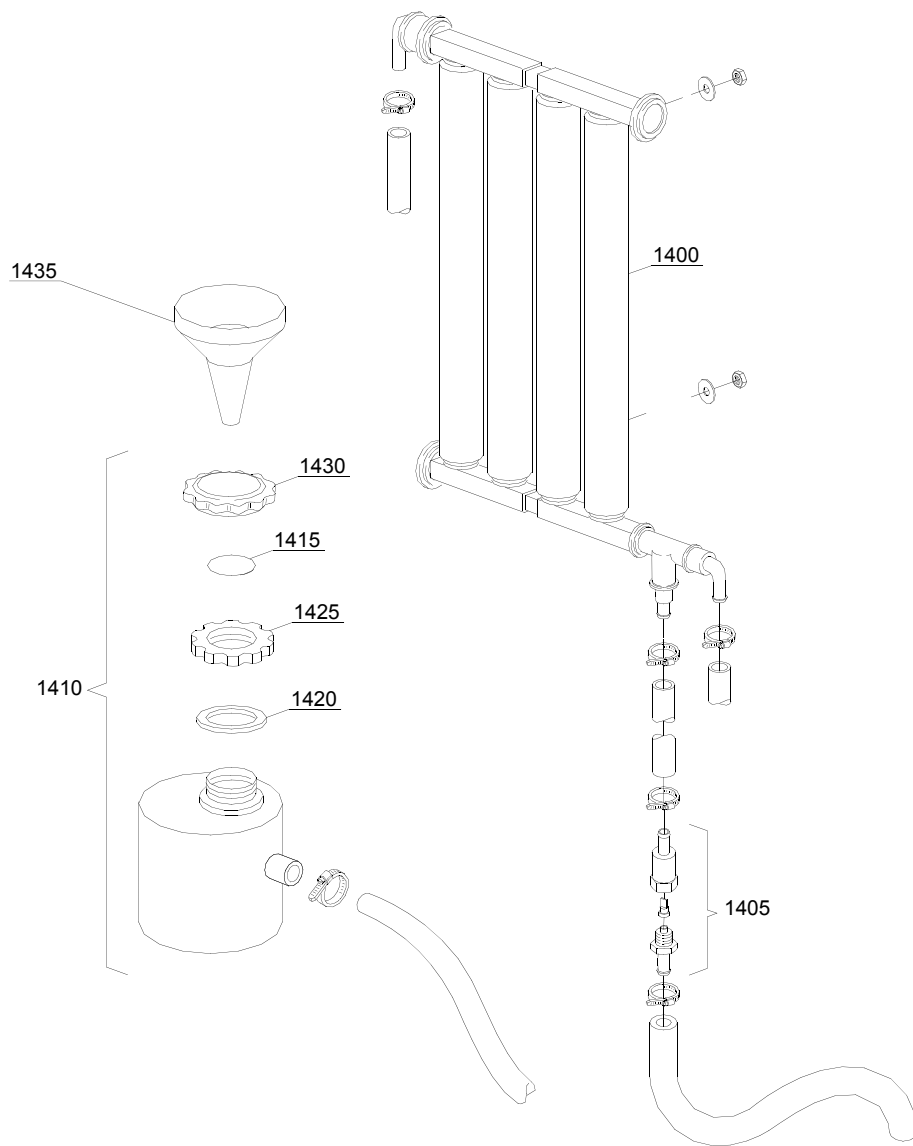

vsezip.ru

ID	P-code	Model	Type	Accessory	Voltage	Description
MODULE:Water softner group						
1400	16066		14U	ws		4 elements water softner
1405	16070		14U	ws		Nonreturn valve
1410	16065		14U	ws		Salt container
1415	16067/A		14U	ws		OR O-ring
1420	16067/B		14U	ws		O-ring
1425	16067/C		14U	ws		Ring nut
1430	16067/D		14U	ws		Plug
1435	16082		14U	ws		Funnel