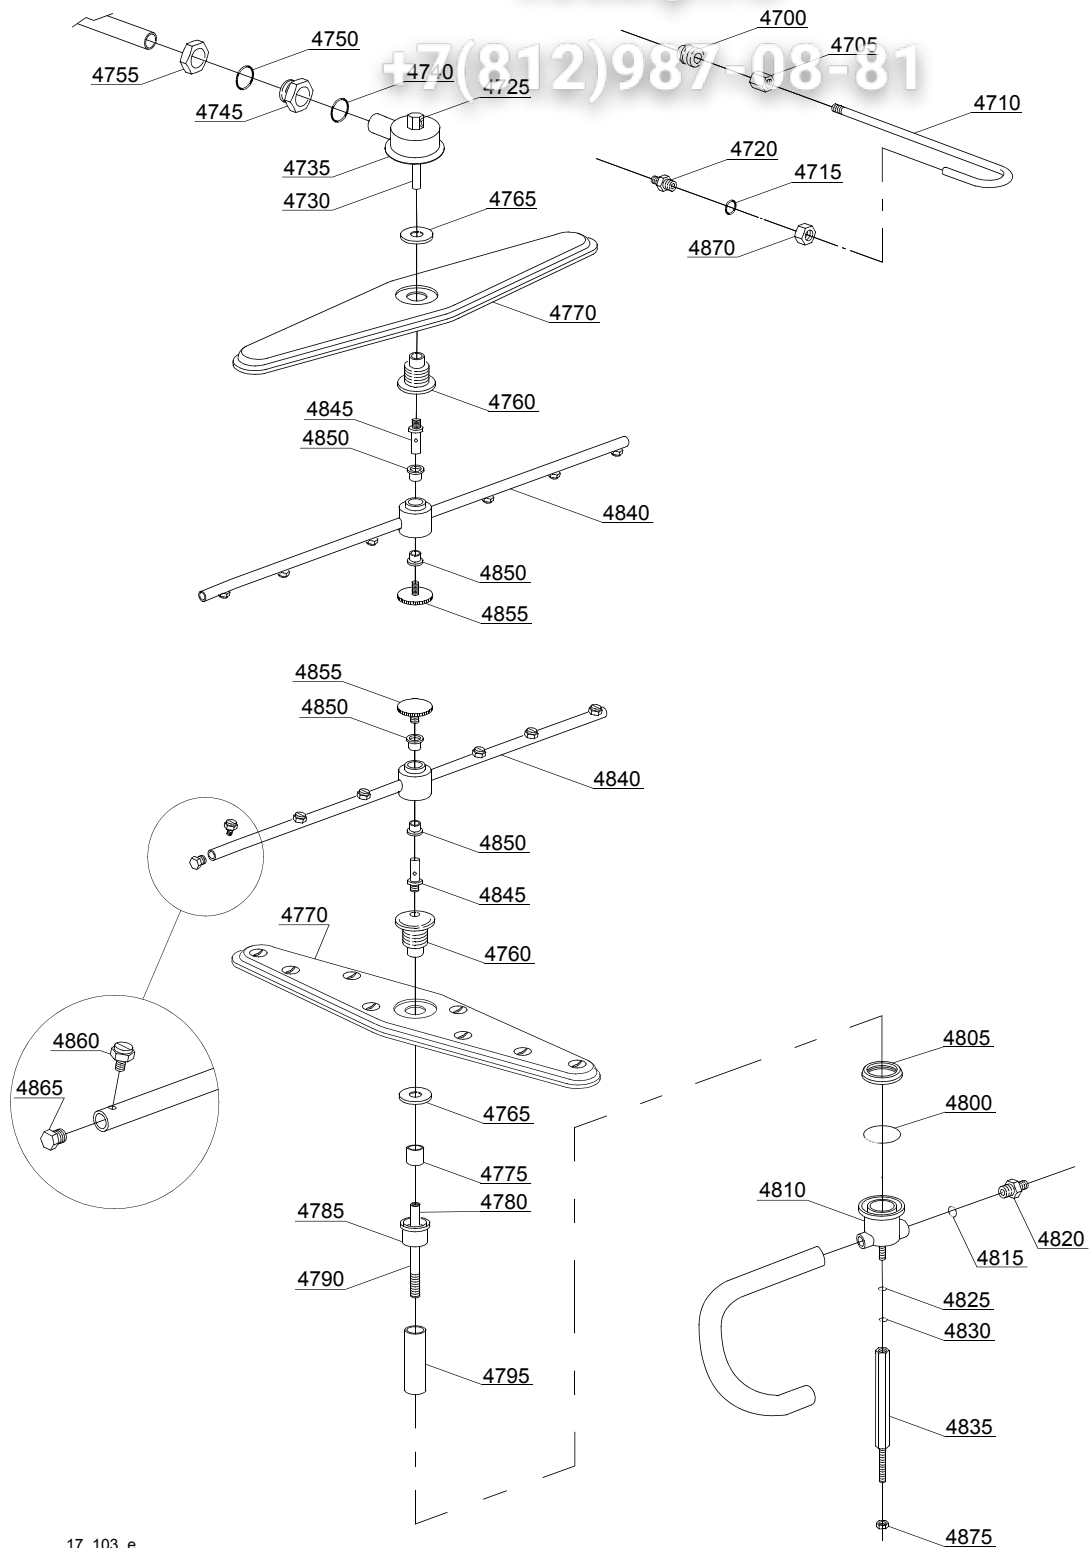

vsezip.ru

+7(812)987-08-81

17\_103\_e

vsezip.ru

ID	P-code	Model	Type	Accessory	Voltage	Description
MODULE:Turret group with rotating arms						
4700	13304		14U			Pipe-pass O-ring
4705	12526		14U			Stainless steel nut coupling
4710	75066		14U			Top rinse pipe
4715	13003		14U			OR 112 NBR O-ring
4720	12006		14U			Ø10 rinse pipe fitting
4725	75319		14U			Rinse elbow
4730	75322		14U			Top rinse axle
4735	75067		14U			Stainless steel turret
4740	13004		14U			OR 3137 NBR O-ring
4745	15042		14U			1" 1/4 ring nut
4750	13008		14U			OR 147 NBR O-ring
4755	15042/A		14U			Nut
4760	75320		14U			Wash arm bearing
4765	75317		14U			Nut for wash arm bearing
4770	75915		14U			Stainless steel wash rotor
4775	75321		14U			Spacer for hub
4780	75315		14U			Rinse axle extension
4785	15040/A		14U			Lower wash bell-shape
4790	15304		14U			Lower extension axle
4795	15039		14U			Steel pipe coupling
4800	13022		14U			OR 4150 O-ring
4805	15038		14U			Ring nut connection
4810	15041/A		14U			Grey wash/rinse lower distributor
4815	13003		14U			OR 112 NBR O-ring
4820	12506		14U			Ø10 rubber-holder
4825	11185		14U			8x16 steel plane washer
4830	13313		14U			8x24x2 O-ring
4835	70303		14U			Lower tie rod
4840	75918		14U			Top/lower rinse arm complete
4845	75323		14U			Rinse axle
4850	13330		14U			Sliding washer
4855	11101/B		14U			Stainless steel group fixing screw
4860	560018		14U			Stainless steel rinse nozzle
4865	560017		14U			Rinse arm plug
4870	12006/A		14U			Ø10 pipe fitting 3/8x3,5 nut 19 hexagonal
4875	11702		14U			M8 stainless steel nut
4880	13316/A		14U			DVGW hole O-ring