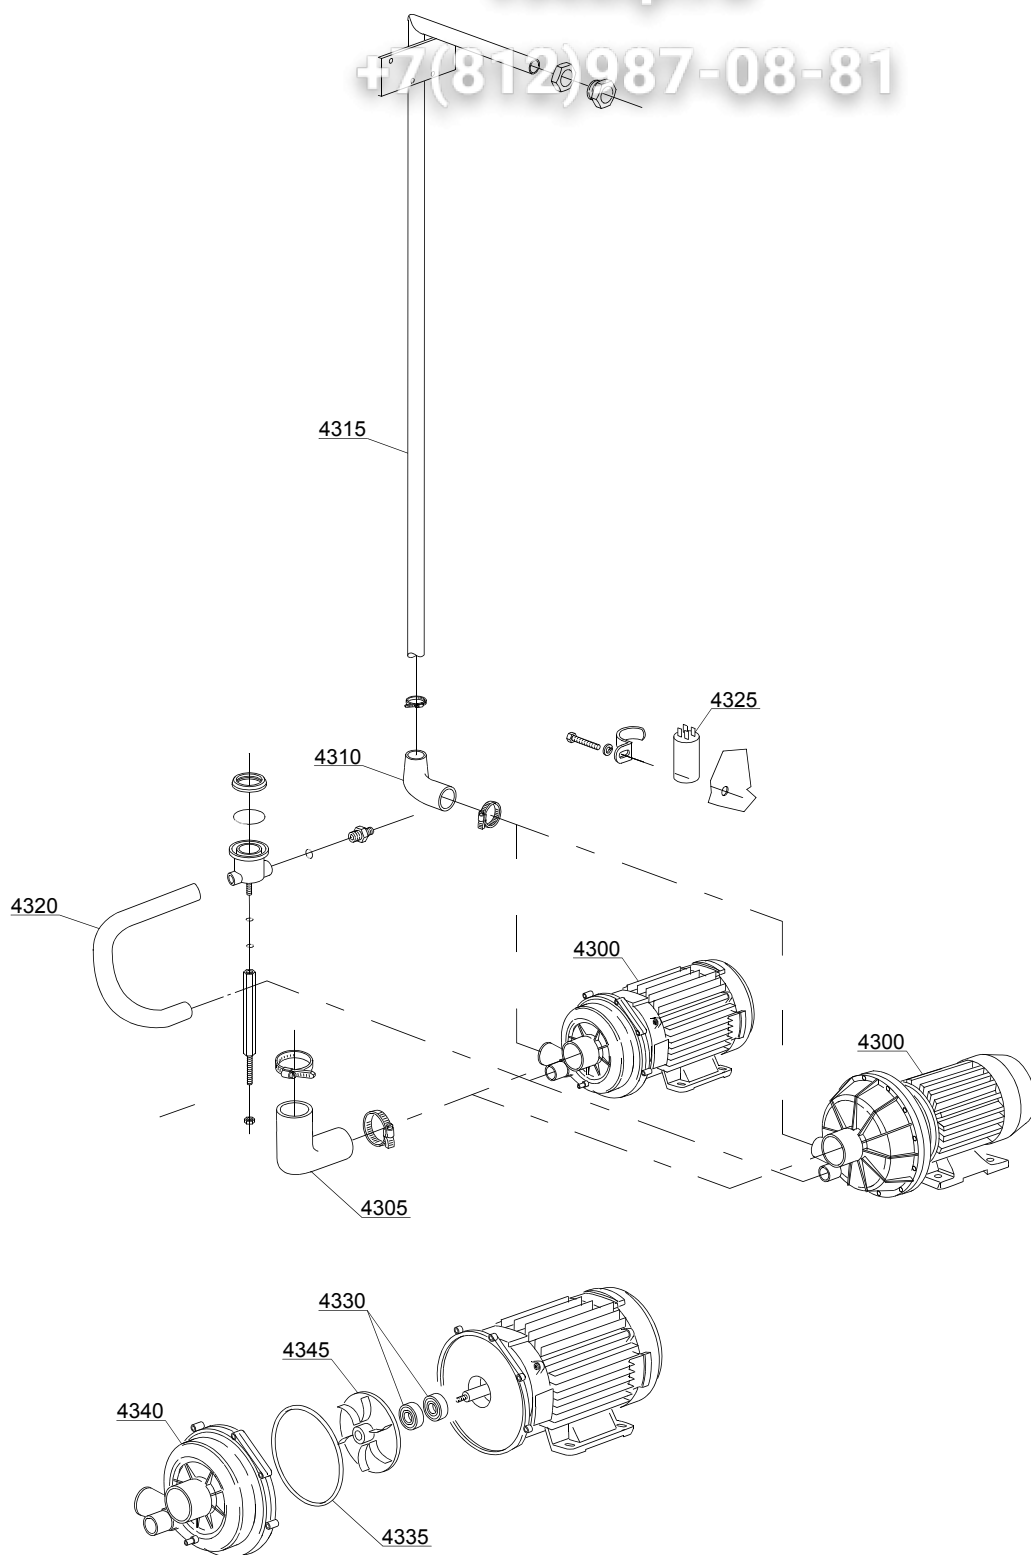

vsezip.ru

+7(812)987-08-81

13_103_e