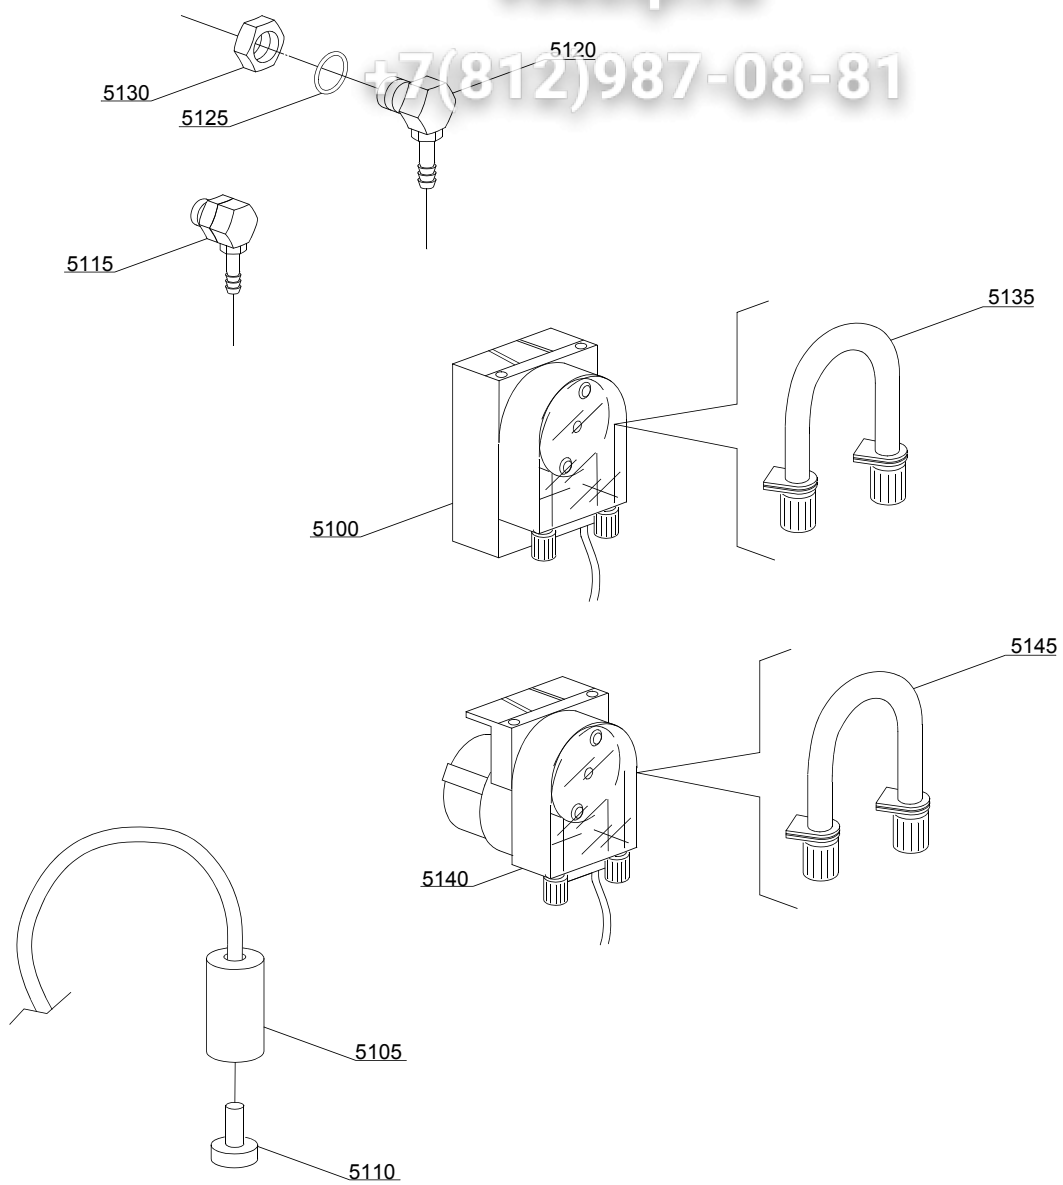

vsezip.ru

+7(812)987-08-81

14_004_e