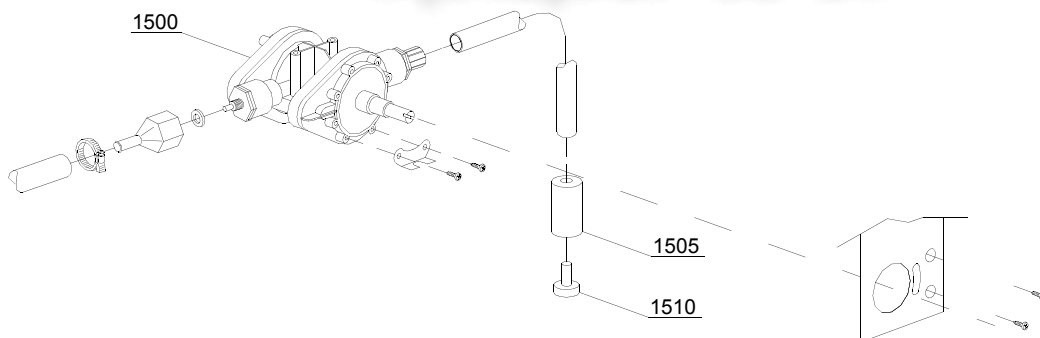

vsezip.ru

+7(812)987-08-81

10_002_e