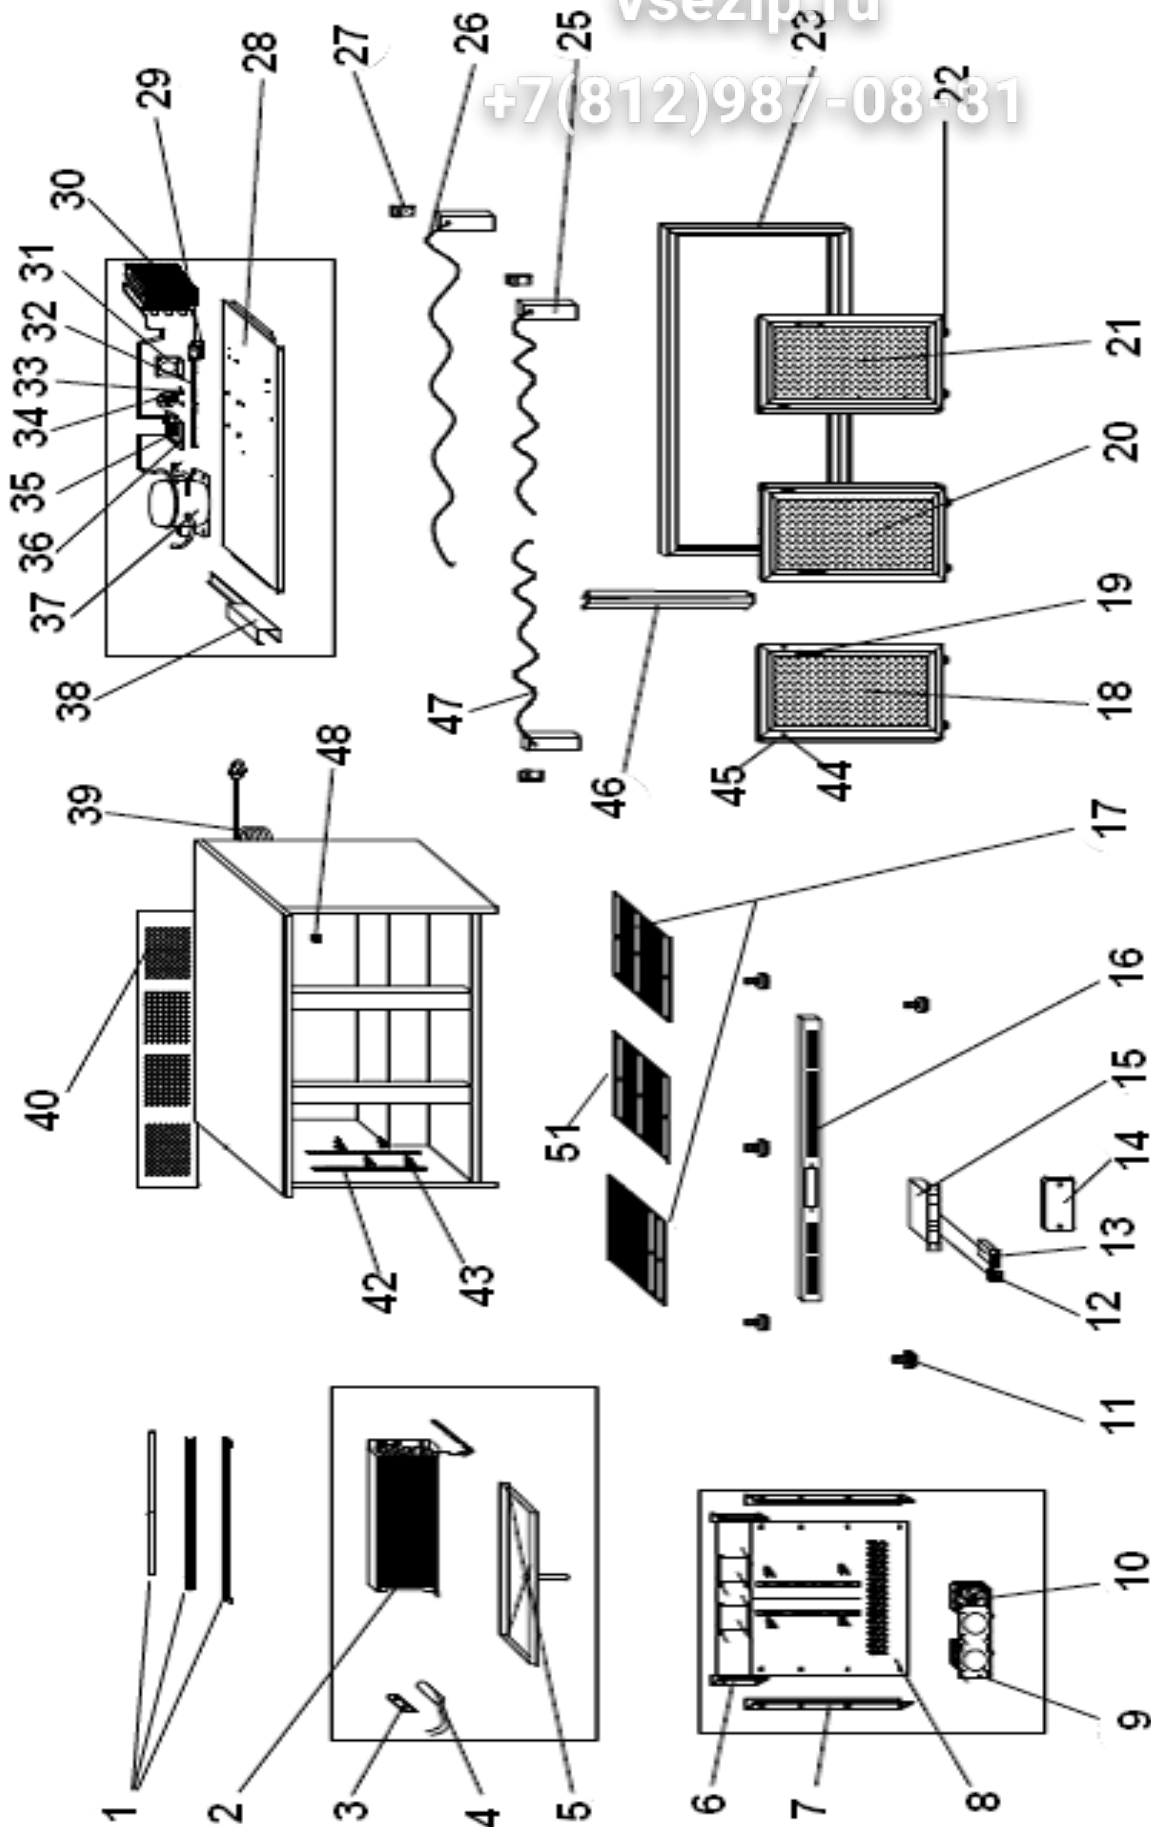

# 3C 2PS/3PS ЗИП ОБЩЕПИТ

Pos. Ref.	Codice Code	Caratteristiche Features	Descrizione Description	Prezzo netto Net price	
1	RC0132	600mm	Plafondiera	Ceiling	18,30
2	RC0686		Evaporatore	Evaporator	34,80
3	RC0727		Aggancio	Coupling	4,00
4	RC0321	●	Sonda NTC	Probe NTC	10,80
5	RC0687		Vaschetta	Bowl	15,20
6			Supporto	Support	
7			Supporto	Support	
8			Copertura	Covering	
9			Bordo	Board	
10	RC0654		Ventola	Fan	28,80
11	RC0213		Piede	Feet	7,20
12	SL0621		Interruttore	Switch	2,70
13	SL0531	● rek 31ed	Centralina comandi	Controls unit	49,50
13	RC0889	● Dal numero seriale 222253	Centralina Dixell xr20c	Controls unit Dixell xr20c	46,00
13	RC1189	● 2015	Centralina Dixell xr02cx	Controls unit Dixell xr02cx	46,00
14			Protezione	Protection	
15	RC0490		Scatola	Box	4,00
16	RC0492	BC 2 PS	Piedistallo	Piedestal	35,90
16	RC0496	BC 3PS	Piedistallo	Piedestal	44,00
17	GRCBC2	BC 2PS 420X330	Griglia	Grill	Vedi listino
17	GRCBC3L	BC 3PS laterale	Griglia	Grill	Vedi listino
18	RC0486	BC 2PS	Porta sx	Door left	41,60
18	RC0494	BC 3 PS	Porta sx	Door left	41,60
19	RC0674		Maniglia	Handle	4,00
20	RC0495	BC 3PS centrale	Porta	Door	41,60
21	RC0487	BC 2PS	Porta dx	Door right	41,60
21	RC0456	BC 3PS	Porta dx	Door right	41,60
22	RC0917	BC2PS BC3PS	Ruota	Wheel	4,00
23			Telaio	Frame	
24			Gancio	Claw	
25	RC0971	BC2PS BC3PS	Contrappeso	Counterweight	7,20
26	RC0969	porta centrale bc3ps	Filo	Cord	4,00
27			Carrucola	Pulley	
28			Supporto	Support	
29			Supporto	Support	
30	RC0488	fuori produzione (*)	Condensatore	Condenser	25,60
30	RC0589		Condensatore	Condenser	22,40
31			Supporto	Support	
32		1.15X3000	Capillare	Capillary	
33			Supporto	Support	
34	RC0491	fuori produzione (*)	Ventola	Fan	22,40
34	RC0654	Dal 2011	Ventola	Fan	28,80
35			Tubo evaporatore	Evaporate pipe	
36	RC0664		Vaschetta	Bowl	12,20
37	RC1414	1/4 R134a	Compressore	Compressor	130,40
38			Supporto	Support	
39	SL0130		Spina	Pin	6,80
40			Copertura	Covering	
41			Carcassa	Housing	
42			Supporto	Support	
43	AG		Aggancio	Coupling	Vedi listino
44	RC1441		Serratura	Lock	4,60
45	RC0530		Guarnizione	Gasket	4,80
46	RC0655		Battuta	Stop	0,60
47	RC0970	porta dx-sx bc2ps	Filo	Cord	4,00
48	RC0342	Illuminazione interna	Interruttore	Switch	2,00
51	GRCBC3C	BC 3PS centrale	Griglia	Grill	Vedi listino