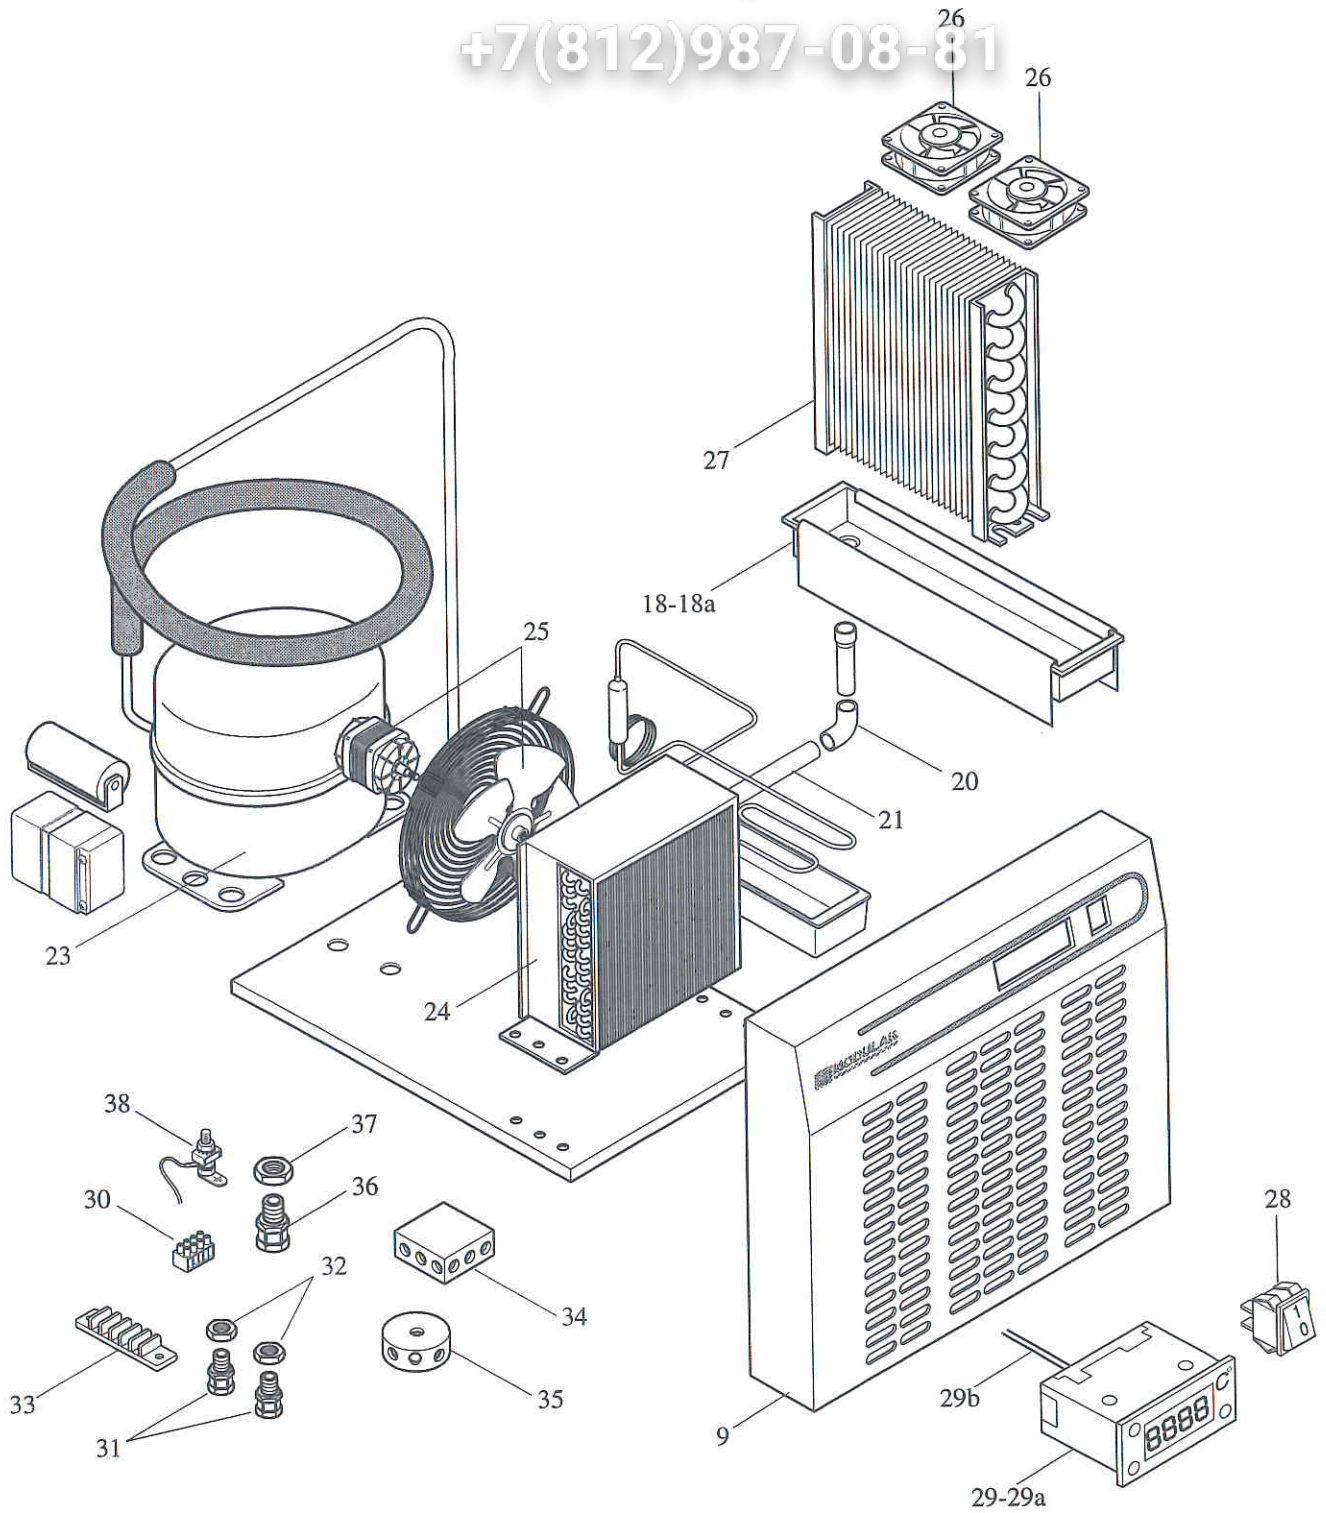

vsezip.ru

+7(812)987-08-81

MODULAR

LISTA RICAMBI

cod. 253.938.01

TAVOLI REFRIGERATI ELETTRONICI

ED. 03-2003

3 VANI CON PORTINA MOD. TR3-TRA3-TRL3-TRLA3

vsezip.ru

POS.	CODICE	RIF. MODIFICHE	DENOMINAZIONE	PREZZO
1	612.014.00		Ass. piedino 2" gas H145	
2	712.070.00		Ass. bombato schium. cassetto TR/C3	
3	712.069.00		Ass. porta schiumata TR/P	
4	722.152.00		Cremagliera ant. centrale TR	
5	722.131.00		Cremagliera ant. TR	
6	722.132.00		Cremagliera post. TR	
7	722.133.00		Guida griglie TR	
8	683.005.00		Griglia G-N 1/1	
9	711.100.00		Ass. cruscotto serigrafato TR	
10	711.098.00		Ass. involucro cassetto TR/C3	
11	784.001.00		Coppia guide telescop. L500 con ganci	
12	752.012.00		Guarnizione magnetica cassetto TR/C3	
13	752.015.00		Guarnizione magnetica porta TR/P	
14	711.074.00		Ass. staffa inf. porta TR	
15	641.045.00		Piolo di centratura	
16	752.016.00		Boccola per cerniera porta TR	
17	752.017.00		Rondella nylon øe 16x øi 8 SP3	
18	711.156.00	sost.il711.101.00dal01/2003	Ass. bacinella raccoglicondensa TR	
18a	722.193.00		Tappatura inferiore bacinella	
20	751.103.00	sost.il751.079.00dal01/2003	Curva D.32 87° 30'	
21	751.102.00	sost.il751.028.00dal01/2003	Tubo scarico D.20-2bic. L=1500	
23	764.050.00		Compressore B 6152 GK-A-CSIR	
24	764.052.00		Condensatore 1020240 F 02	
25	764.054.00		Ventilatore VN 10-20-T4A-cond.	
26	764.055.00		Ventilatore 62001001-evap.	
27	764.059.00		Evaporatore TR 2-3-4	
28	763.001.00		Interruttore generale verde Signalux	
29	768.033.00	sost.il768.020.00dal01/2003	Ass. termostato elettr.ID961LX HACCP	
29a	761.023.00	sost.il761.020.00dal01/2003	Termostato elettronico ID961LX HACCP	
29b	761.017.00		Sonda termostato PTC	
30	663.018.00		Morsettiera PA 44	
31	663.026.00		Pressacavo PG 13,5	
32	663.016.00		Controdado PG 13,5	
33	763.010.00		Morsettiera derivazione PA 32-4 POLI	
34	763.006.00		Scatola di derivazione	
35	763.007.00		Scatola per morsettiera entrata linea	
36	663.027.00		Pressacavo PG 16V TEC	
37	663.017.00		Controdado PG 16 tipo H 1416	
38	611.320.00		Viti di terra gen. equip.