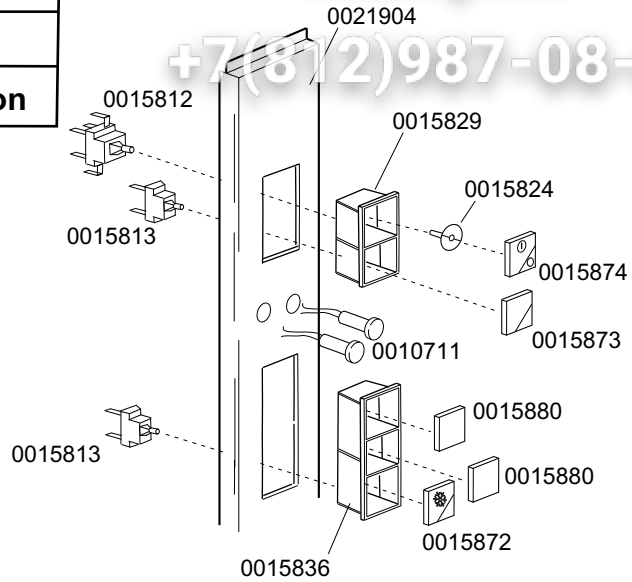

TABLE
KI4520

REV
00

DISHWASHER K-36

CONTROL PANEL

From serial NR.00010948 on

Зип Общепит

vsezip.ru

+7(812)987-08-81