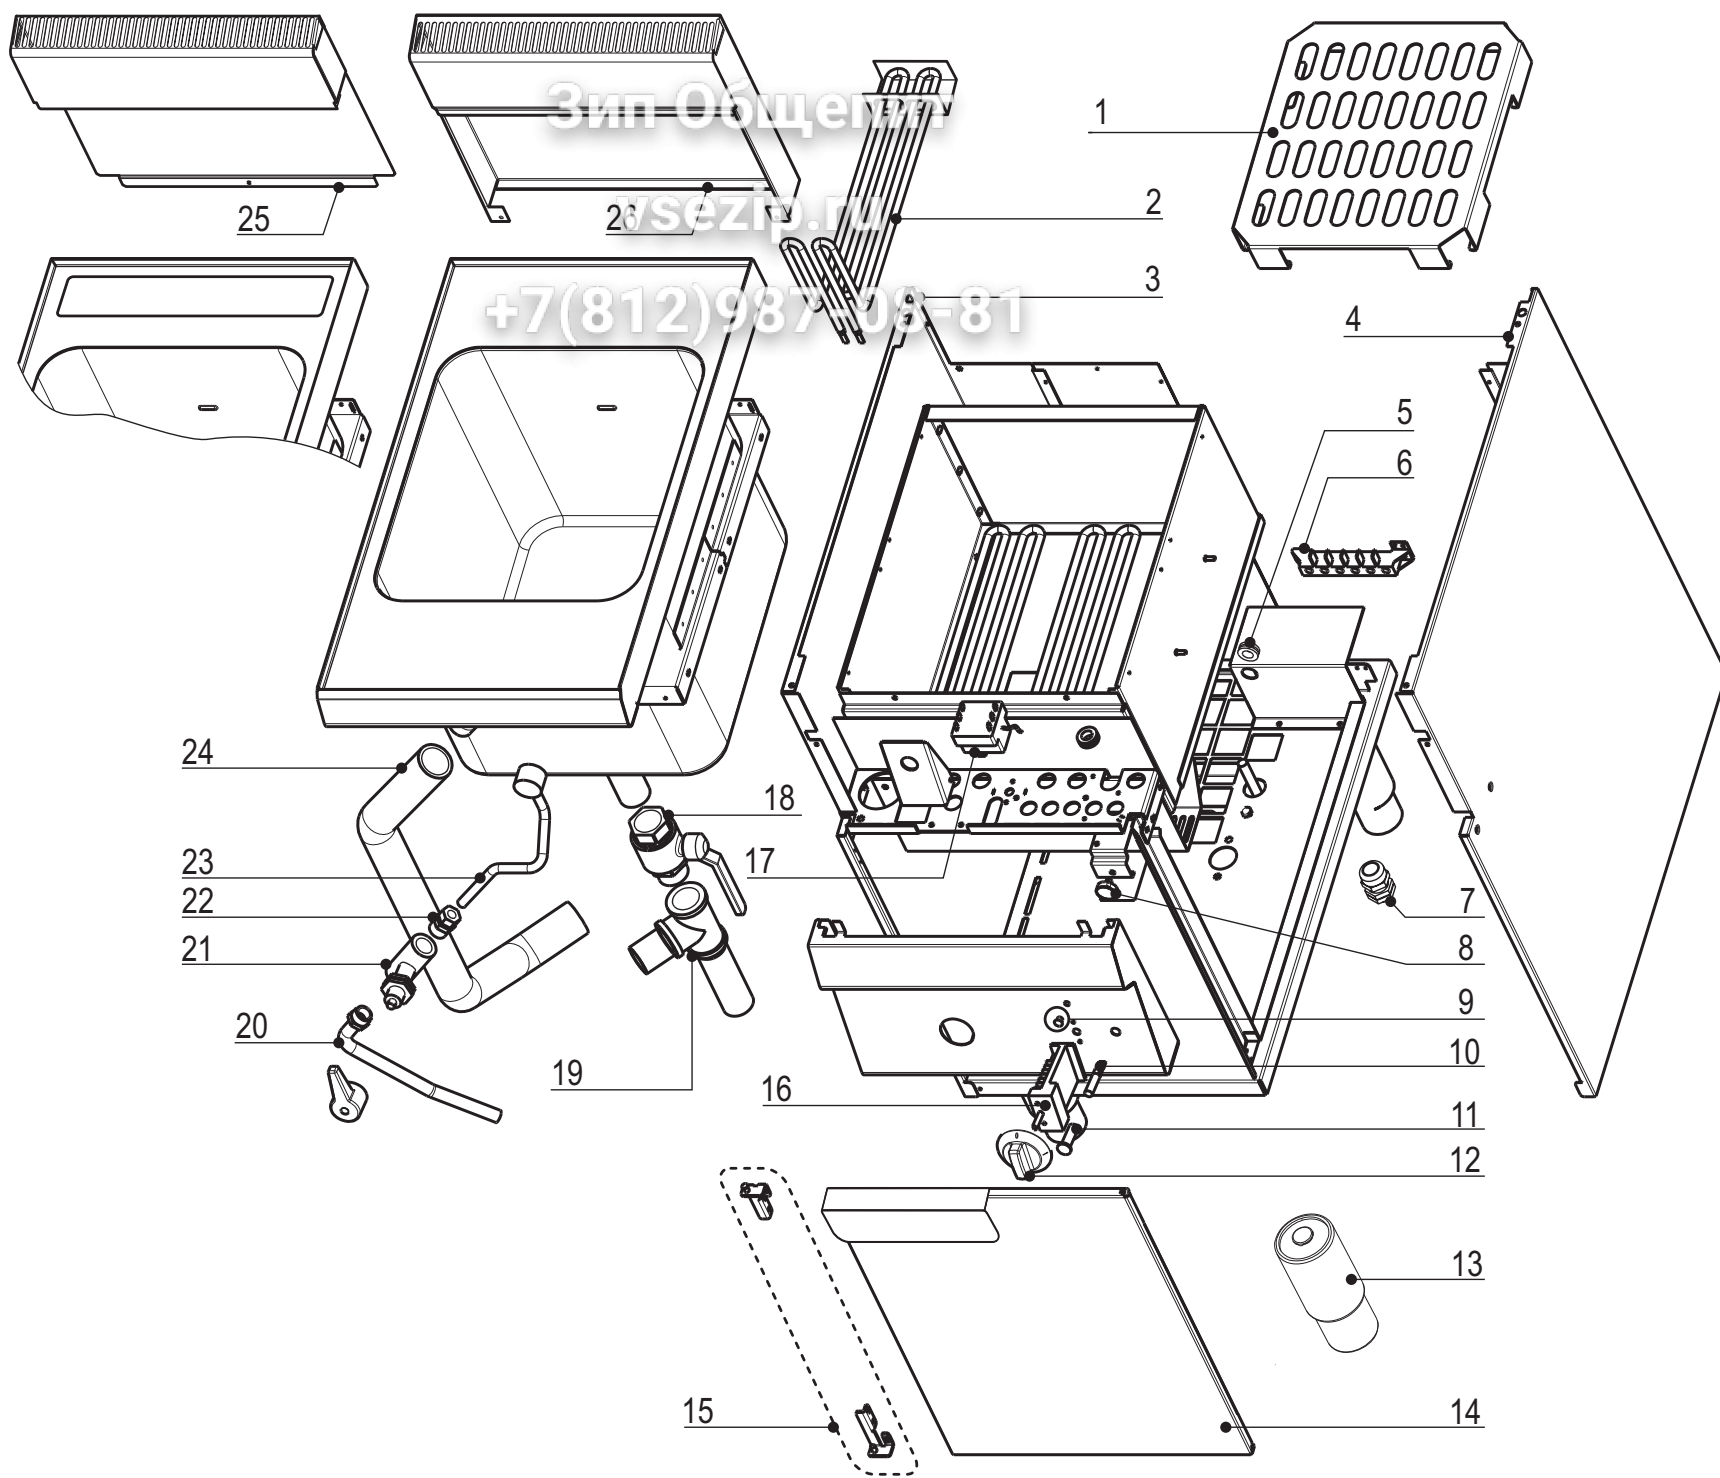

Зип Общедом

sezip.ru

+7(812)987-09-81

Artic./Item	Descrizione/Description	Modello/Model
126047	CUOCIPASTA ELETTRICO 23LT GN2/3 23LT GN2/3 ELECTRIC PASTA COOKER	CP35E/0

Cons./Recom.	Pos./Posit.	Ricambio/Replacement	Prezzo/Price List
	01	RC00575000 FALSOFONDO	FALSE-BOTTOM 63,55
*	02	RC01250000 RESISTENZA CPE	HEATING ELEMENT CPE 71,82
	03	RC00830000 FIANCO SX CP	LEFT SIDE CP 107,88
	04	RC00829000 FIANCO DX CP	RIGHT SIDE CP 107,88
	05	RC00297000 PASSACAVO	FAIRLEAD 3,97
	06	RC00194000 MORSETTIERA FV 122 B	CONNECTING BLOCK 9,16
	07	RC00241000 PRESSACAVO PG16 CON DADO	CABLE GLAND AND NUT 7,18
	08	RC01135000 MAGNETE PER PORTE VANI	MAGNET FOR COMPARTMENT DOORS 5,96
*	10	RC01783000 PORTALAMPADA TRASPARENTE D10	TRANSPARENT LAMP HOLDER D10 5,30
*	11	RC01782000 LAMPADA SEGN.NEON FASTON VERDE 230V	GREEN NEON LAMP 230V 6,09
	12	RC01566000 MANOPOLA CUOCIPASTA ELETTRICO NERA	PASTACOOKER BLACK KNOB 9,05
	12	RC01618000 MANOPOLA CUOCIPASTA ELETTRICO GRIGIA	PASTACOOKER GREY KNOB 9,05
	13	RC01602000 PIEDE 1"3/4 H250	FOOT 18,98
	14	RC00600000 MONTAGGIO PORTA VANO TECNOINOX	DOOR ASSEMBLY VN 91,08
	15	RC00498000 COPPIA CERNIERE PORTA VANO S6	PAIR OF HINGES FOR DOOR VN S6 20,42
*	16	RC01071000 COMMUTATORE	SWITCH 18,87
*	17	RC00001007 TERMOSTATO DI SICUREZZA	SAFETY THERMOSTAT CPE 88,16
*	18	RC01522000 VALVOLA SFERA FF 1" LEVA ROSSA"	1" FF VALVE 48,17
	19	RC02187000 ASSIEME SCARICO CP	
	20	RC00584000 TUBO ACQUA FLESSIBILE	WATER PIPE 44,91
*	21	RC00583000 VALVOLA ACQUA CUOCIPASTA	WATER COCK OUTLET 68,63
	22	RC00828000 GIUNTO	JOINT 22,84
	23	RC00580000 CONDUTTTURA ACQUA INIETTORI	INJECTOR WATER PIPES 32,77

Artic./Item	Descrizione/Description	Modello/Model
126047	CUOCIPASTA ELETTRICO 23LT GN2/3 23LT GN2/3 ELECTRIC PASTA COOKER	CP35E/0

Cons./Recom.	Pos./Posit.	Ricambio/Replacement	Prezzo/Price List
	24	RC00586000 TUBO GOMMA	RUBBER TUBE 27,14
	26	RC00418000 ASSIEME CAMINO 350	FLUE ASSEMBLY 350 58,15
	27	RC02123000 EROGATORE FISSO	DELIVERY OUTLET
	28	RC02382000 TUBO ACQUA FLESSIBILE	WATER PIPE