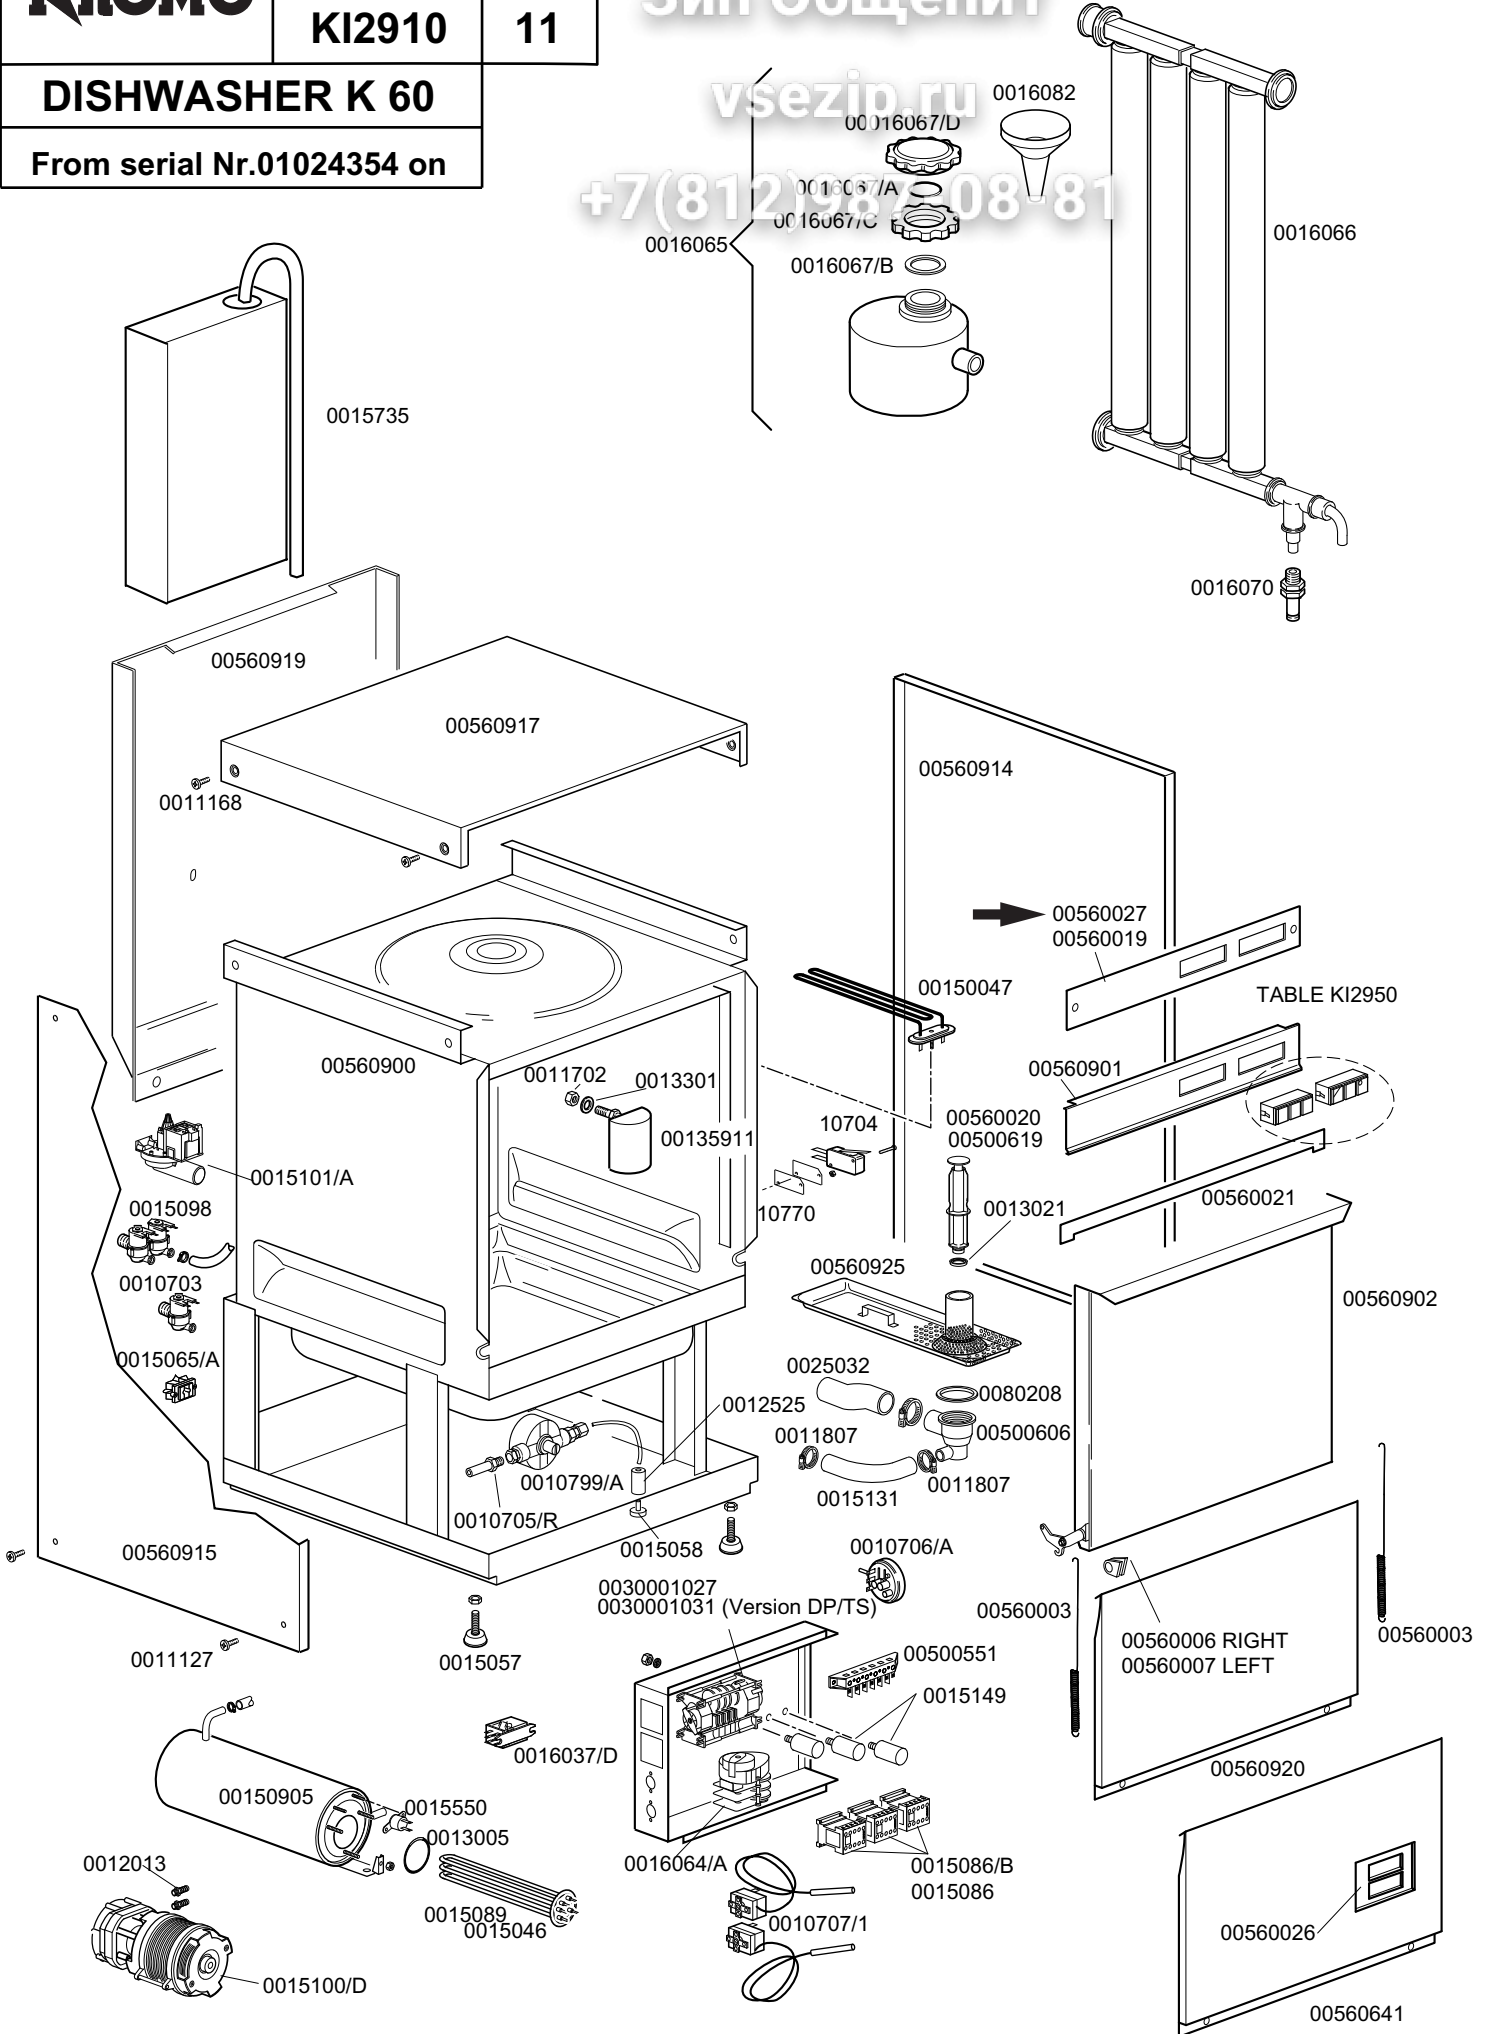

**KROMO****TABLE  
KI2910****REV  
11****DISHWASHER K 60****From serial Nr.01024354 on**

Зип Общепит

vsezip.ru

+7(812)9820881

**DISHWASHER K 60**

**Зип Ощепит**

**TABLE  
KI2910**

vsezip.ru