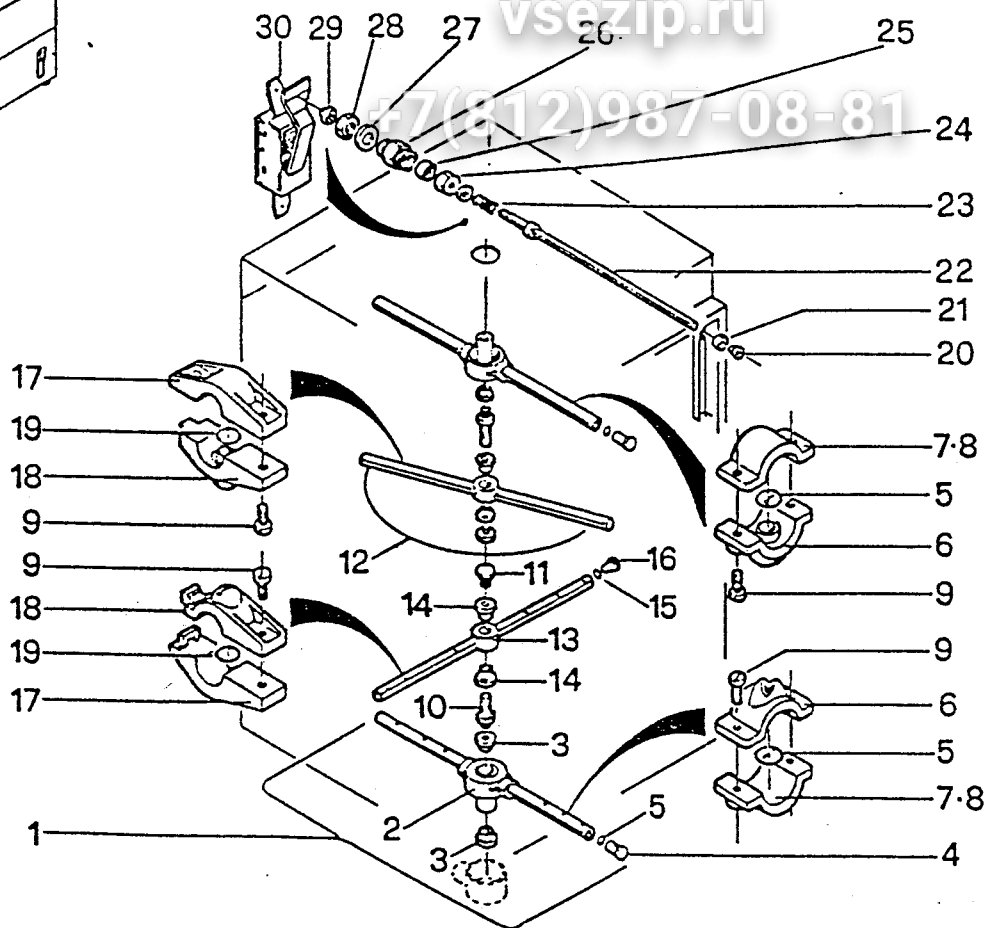

tavola n° 4

POS.	CODICE	DESCRIZIONE	DENOMINATION	DESCRIPTION	BEZEICHNUNG
1	902941	GIRANTE LAVAGGIO COMPLETA	BRAS DE LAVAGE COMPLET	COMPLETE WASH ARM	KOMPLETTE WASCHLAUFRAD
2	902940	GIRANTE LAVAGGIO	BRAS DE LAVAGE	WASH ARM	WASCHLAUFRAD
3	900513	BUSSOLA LAVAGGIO	DOUILLE DE LAVAGE	WASH BUSH	WASCHBUCHSE
4	906440	TAPPO GIRANTE LAVAGGIO	BOUCHON BRAS DE LAVAGE	PLUG FOR WASH ARM	VERSCHLUSS WASCHLAUFRAD
5	904311	O-RING	O-RING	O-RING	VERSCHLUSS WASCHLAUFRAD
6	901701	COLLARE PER GETTO	COLLIER POUR JET	O-RING	O-RING
7	902801	GETTO LAVAGGIO dx	JET DE LAVAGE DROITE	COLLAR FOR JET	KRAGEN DUSE
8	902902	GETTO LAVAGGIO sx	JET DE LAVAGE GAUCHE	RIGHT-HAND WASHING JET	RECHTE WASCHDUSE
9	907720	VITE	VIS	LEFT-HAND WASHING JET	LINKE WASCHDUSE
10	904760	PERNO RISCIAQUO	TOURILLON DE RINCAGE	SCREW	SCHRAUBE
11	902380	GHIERA BLOCCAGGIO	FRETTE DE BLOCAGE	RINSE PIN	SPULSTIFT
12	903001	GIRANTE RISCIAQUO COMPLETO	BRAS DE RINCAGE COMPLET	RING NUT	KLEMMUTTER
13	903000	GIRANTE RISCIAQUO	BRAS DE RINCAGE	COMPLETE RINSEARM	KOMPLETTE SPULLAUFRAD
14	900520	BUSSOLA RISCIAQUO	DOUILLE DE RINCAGE	RINSE ARM	SPULLAUFRAD
15	904321	O-RING	O-RING	RINSE BUSH	SPULBUCHSE
16	906450	TAPPO GIRANTE RISCIAQUO	BOUCHON BRAS DE RINCAGE	O-RING	SPULBUCHSE
17	901710	COLLARE PER GETTO	COLLIER POUR JET	PLUG FOR RINSEARM	VERSCHLUSS SPULLAUFRAD
18	902817	GETTO RISCIAQUO	JET DE RINCAGE	COLLAR FOR JET	KRAGEN DUSE
19	904310	O-RING	O-RING	RINSING JET	SPULDUSE
20	956045	BUSSOLA	DOUILLE	O-RING	O-RING
21	956046	DADO	ECROU	BUSH	BUCHSE
22	951728	ASTA MICRO	TIGE MICROINTERRUPTEUR	NUT	MUTTER
23	904079	MOLLA	RESSORT	MICROSWITCH-ROD	MIKROSCHALTERANSCHLUSS
24	906093	GHIERA 3/8" GAS	VIROLE	SPRING	FEDER
25	900075	GUARNIZIONE	JOINT	LOCK NUT	NUTMUTTER
26	956092	RACCORDO MICRO	RACCORD MICROINTERRUPTEUR	GASKET	DICHTUNG
27	903351	GUARNIZIONE	JOINT	MICROSWITCH PIPE FITTING	MIKROSCHALTERANSCHLUSS
28	956112	GHIERA 1/4" GAS	VIROLE	GASKET	DICHTUNG
29	902030	DADO AUTOBLOCCANTE	ECROU	LOCK NUT	NUTMUTTER
30	904032	MICROINTERRUPTORE	MICROINTERRUPTEUR	NUT	MUTTER
				MICRO SWITCH	MIKROSCHALTER