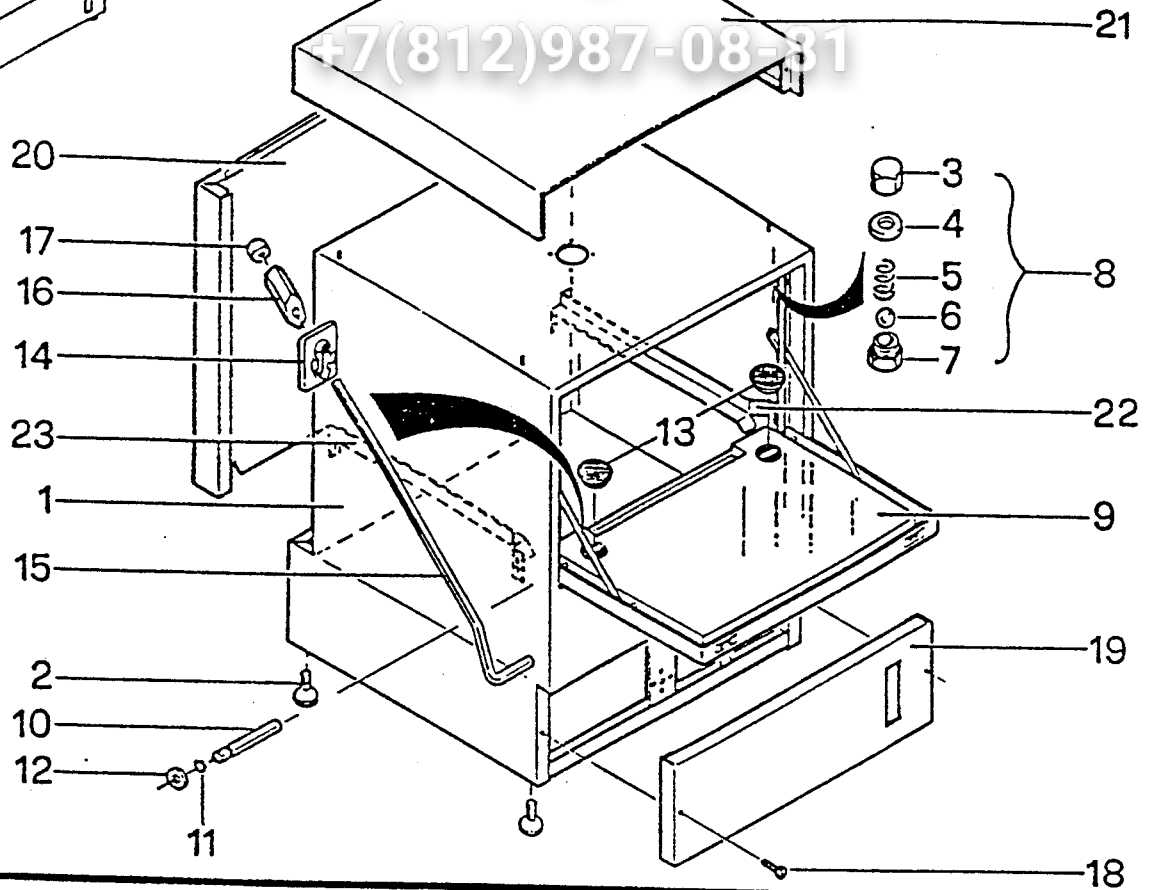

vsezip.ru

+7(812)987-08-81

tavola n° 1

POS.	CODICE	DESCRIZIONE	DENOMINATION	DESCRIPTION	BEZEICHNUNG
1	901021	CARROZZERIA	CARROSSERIE	BASE	KAROSSERIE
2	904990	PIEDINO REGOLABILE	PETIT PIED REGABLE	RUBBER LEG	EINSTELLBARER SOCKEL
3	905612	DADO SCROCCHETTO	ECROU DU CLIQUET	NUT LATCH	KLICKENMUTTER
4	904360	OR	O-RING	O-RING	O-RING
5	908040	MOLLA	RESSORT	SPRING	FEDER
6	906260	SFERA INOX	SPHERE	BALL	KUGEL
7	906010	SEDE SFERA	SIEGE DE LA SPHERE	SEATING BALL	KUGELSITZ
8	906101	SCROCCHETTO	FERMETURE PORTE	DOOR CATCH	SCHNAPPVERSCHLUSS
9	905160	PORTA	PORTE	DOOR	TÜR
10	904790	PERNO PORTINA	TOURILLON DE LA PORTE	DOOR PIN	TÜRSCHARNIERESTIFT
11	906200	SEGER	SEGER	SEGER	SEEGERSICHERUNG
12	905950	RONDELLA	RONDELLE	WASHER	UNTERLEGSHEIBE
13	906435	TAPPO	BOUCHON	PLUG	VERSCHLUSS
14	904952	PIASTRINA	PLAQUETTE	PLATE	PLÄTTCHEN
15	956001	TIRANTE PORTA	TIRANT DU PORTE	DOOR SCREW STAY	TÜR ZUGSTANGE
16	905430	FERMO PORTA	FERMETURE PORTE	DOOR SUPPORT	TÜRHALTERUNG
17	902040	DADO AUTOBLOCCANTE	ECROU	NUT	MUTTER
18	907861	VITE M5x30	VIS	SCREW	SCHRAUBE
19	904500	PANNELLO INFERIORE	PANNEAU INFERIEUR	LOWER PANEL	UNTERE TAFEL
20	904640	PANNELLO POSTERIORE	PANNEAU POSTERIEUR	BACK PANEL	HINTERWAND
21	904700	PANNELLO SUPERIORE	PANNEAU SUPERIEUR	UPPER SIDE PANEL	OBERE TAFEL
22	901676	GUIDA CESTELLO dx	COULISSE PANIER	BASKET GUIDE	KORBÜFÜHRUNG
23	901675	GUIDA CESTELLO sx	COULISSE PANIER	BASKET GUIDE	KORBÜFÜHRUNG