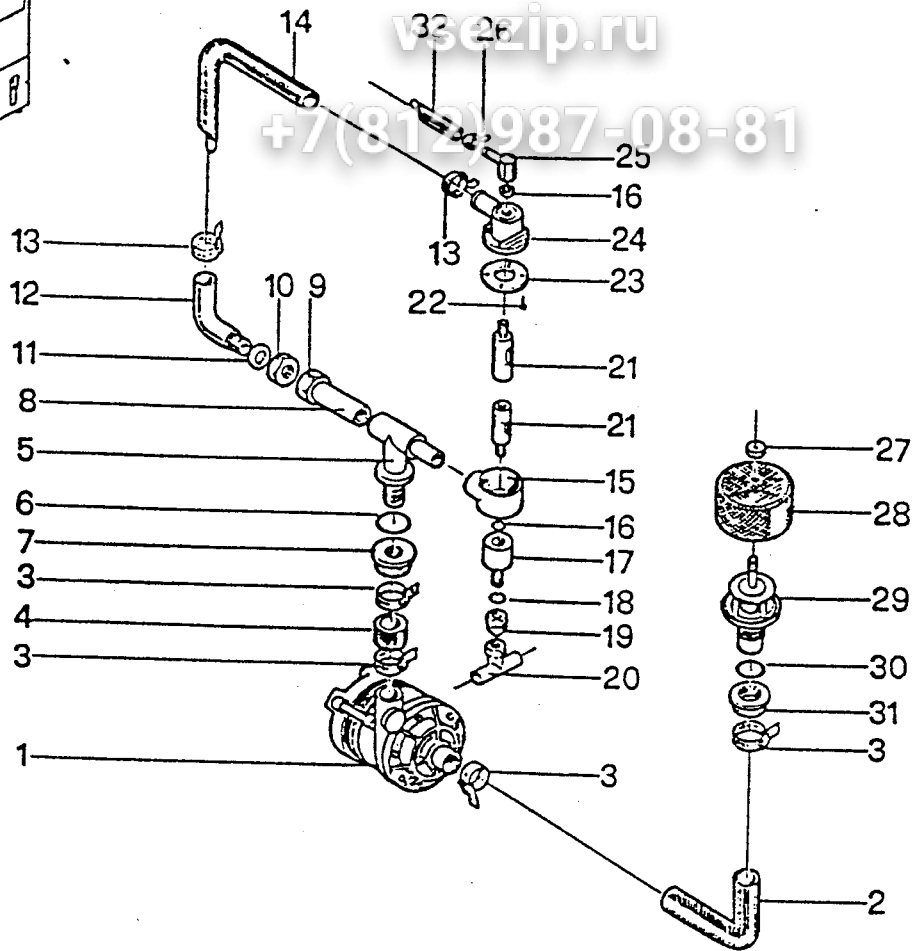

No
No

mod. 600

ЗИП ОБЩЕПИТ

SILANOS

tavola n°3

POS.	CODICE	DESCRIZIONE	DENOMINATION	DESCRIPTION	BEZEICHNUNG
1	902280	POMPA HP 0,75	POMPE	PUMP	PUMPE
1	902295	POMPA HP 0,75	POMPE	PUMP	PUMPE
1	902290	POMPA HP 0,75	POMPE	PUMP	PUMPE
2	903680	MANICOTTO ASPIRAZIONE	MANCHON D'ASPIRATION	PUMP	PUMPE
3	902481	FASCETTA Ø 40-55	COLLIER	JNLET ELBOW	ANSAUGMUFFE
4	903751	MANICOTTO MANDATA	MANCHON DE REFAULEMENT	CLAMP	SHELLE
5	905416	RACCORDO	RACCORD	OUTLET ELBOW	AUSLASSMUFFE
6	903325	GUARNIZIONE I 1/4" GAS	JOINT	PIPE FITTING	ANSCHLUSSE
7	902080	GHIERA I 1/4" GAS	FRETTE	GASKET	DICHTUNG
8	905412	CODOLO	TUYAU DE RACCORDEMENT	RING-NUT	NUTMUTTER
9	956053	DADO I" GAS	ECROU	DRAIN - PIPE	VERBINDUNG
10	902130	GHIERA I" GAS	FRETTE	NUT	MUTTER
11	903280	GUARNIZIONE I" GAS	JOINT	RING-NUT	MUTTER
12	905399	RACCORDO MANDATA	RACCORD	GASKET	NUTMUTTER
13	902461	FASCETTA Ø 30-40	COLLIER	PIPE FITTING	DICHTUNG
14	903780	MANICOTTO MANDATA SUPERIORE	DURITE DE REFOULEMENT SUPERIEUR	CLAMP	ANSCHLUSSE
15	904290	MOZZO INFERIORE	MOYEU INFERIEUR	UPPER OUTLET	SHELLE
16	904390	O-RING	O-RING	ELBOW	OBERE AUSLASSMUFFE
17	906400	SUPPORTO	PALIER	LOWER HUB	UNTERE NABE
18	904330	O-RING	O-RING	O-RING	O-RING
19	902100	GHIERA 3/8" GAS	VIROLE	JOURNAL-BEARING	TRÄGER
20	905386	RACCORDO	RACCORD	O-RING	O-RING
21	904740	PERNO LAVAGGIO	TOURILLON DE LAVAGE	LOCK NUT	NUTMUTTER
22	907781	VITE	VIS	PIPE FITTING	ANSCHLUSSE
23	903330	GUARNIZIONE	JOINT	WASH PIN	WASCHSTIFT
24	904300	MOZZO SUPERIORE	MOYEU SUPERIEUR	SCREW	SCHRAUBE
25	907930	RACCORDO RISCIAQUO	RACCORD RINCAGE	GASKET	DICHTUNG
26	902440	FASCETTA I3-20	COLLIER	UPPER HUB	OBERE NABE
27	902850	GHIERA	FRETTE	PIPE FITTING RINSING	OBERER SPÜLANSCLUSS
28	902590	FILTRO	FILTRE	CLAMP	SHELLE
29	957024	RACCORDO ASPIRAZIONE	RACCORD ASPIRATION	RING NUT	NUTMUTTER
30	903320	GUARNIZIONE	JOINT	FILTER	FILTER
31	902090	GHIERA I" 3/4 GAS	VIROLE	INTAKE PIPE FITTING	ANSAUGANSCHLUSS
32	907590	TUBO GOMMA Ø 12x17	TUYAU EN CAOUTCHOUC	GASKET	DICHTUNG
				LOCK NUT	NUTMUTTER
				RUBBER HOSE	GUMMISCHLAUSCH