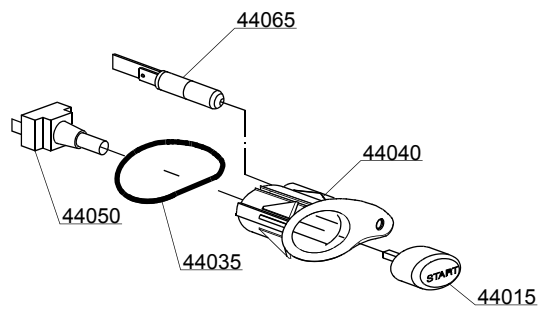

vsezip.ru

+7(812)987-08-81

03_048_e