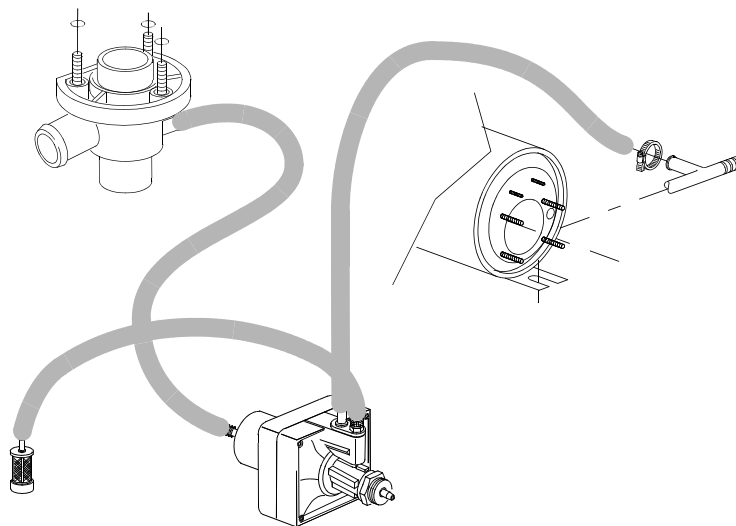

vsezip.ru

+7(812)987-08-81

10_004_e