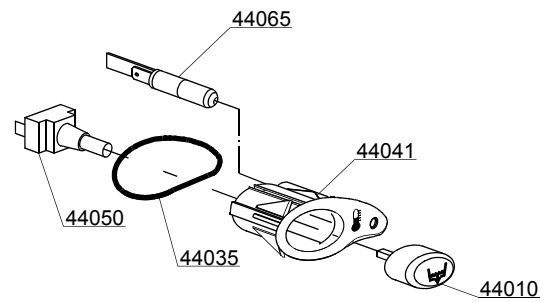

vsezip.ru

+7(812)987-08-81

03_048_e