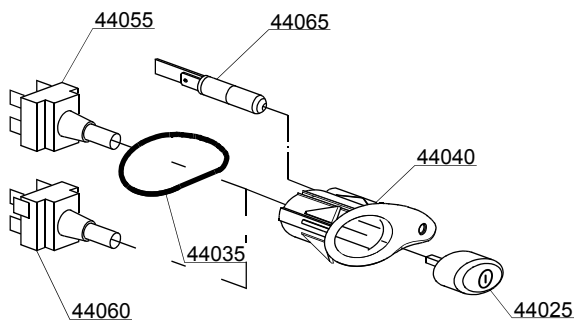

vsezip.ru

+7(812)987-08-81

03_048_e