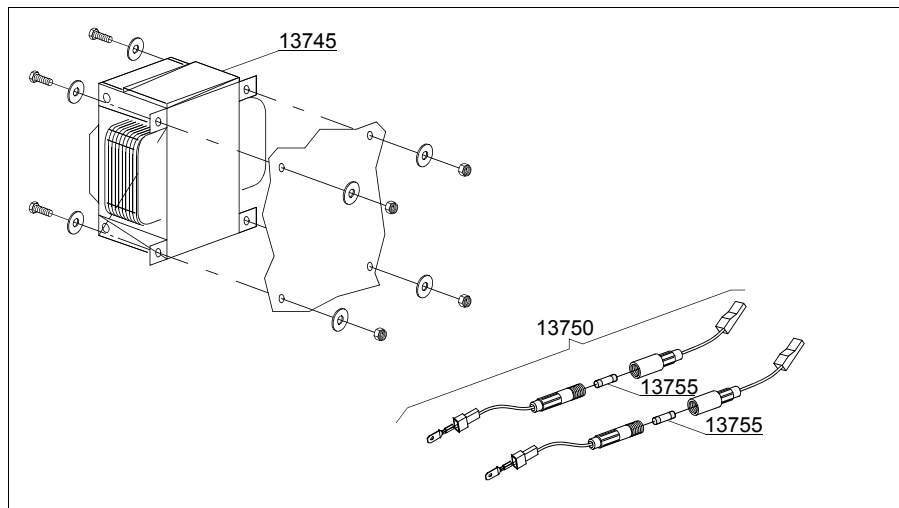

vsezip.ru

+7(812)987-08-81

04_013_e