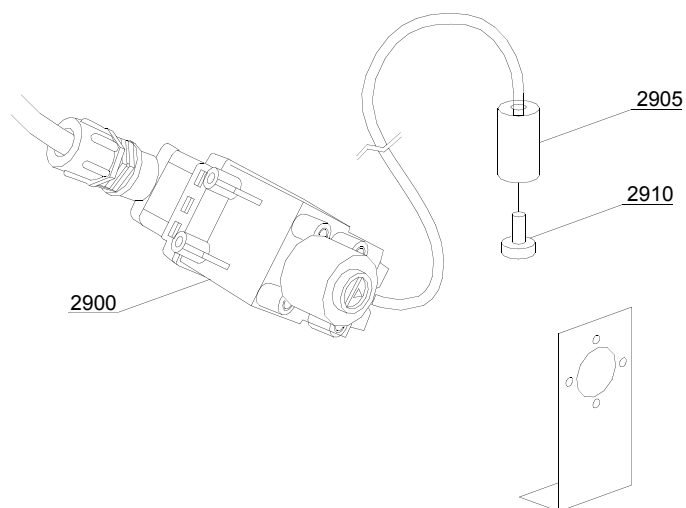

vsezip.ru

+7(812)987-08-81

14_002_e