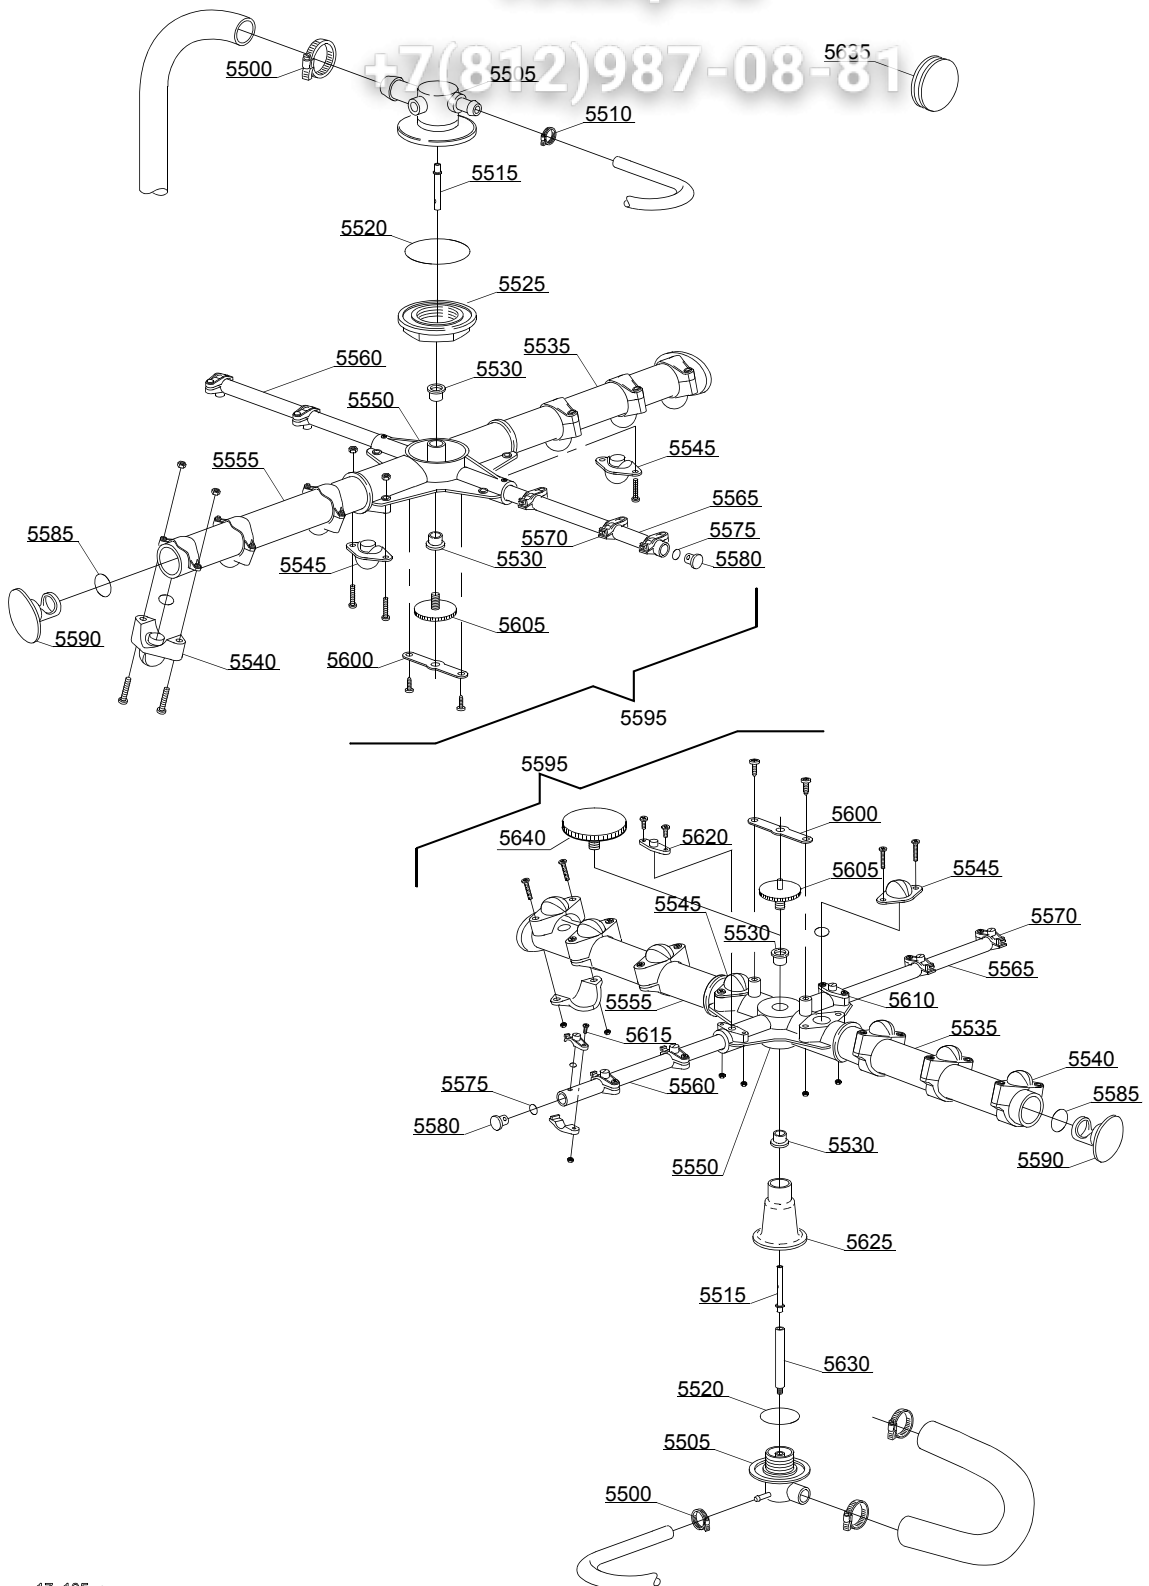

En los pedidos se debe indicar:

- 1) el número de código de la parte y a continuación la descripción cantidad deseada;
- 2) El código alfanumerico presente en la segnada columna de la tabla;

Los diseños de las partes de recambio son solo indicativos y no representan la pieza en cuestión.

- 1) le numero de code des pièces détachés suivi de leur description quantité désirée;
- 2) le code alphanumérique dans la deuxième colonne du tableau;

Les plans des pièces détachées sont fournis seulement à titre indicatif et ne représentent pas la pièce concernée.

vsezip.ru

+7(812)987-08-81

17_105_e

vsezip.ru

ID	P-code	Model	Type	Accessory	Voltage	Description
MODULE:Turret group with rotating arms						
5500	11806		AQU50			25/40 clamp
5505	500612		AQU50			Top/lower turret
5510	11807		AQU50			12/22 clamp
5515	15300		AQU50			Ø10x51 lower/top rinse axle
5520	13015		AQU50			6225 OR 160 NBR O-ring
5525	500623		AQU50			Ring nut for fixing turret
5530	13319		AQU50			Sliding washer
5535	15571		AQU50			Ø28 right wash pipe
5540	10261		AQU50			Ø28 raised nozzle
5545	10268		AQU50			Ø28 opened plane nozzle
5550	10259		AQU50			4 ways big rotor
5555	15572		AQU50			Ø28 left wash pipe
5560	15575		AQU50			Right rinse pipe
5565	15576		AQU50			Left rinse pipe
5570	10262		AQU50			Ø10 complet rinse nozzle
5575	13016		AQU50			2018 OR 103 NBR O-ring
5580	12532		AQU50			Ø10 plastic plug
5585	13018		AQU50			OR 2087 NBR O-ring
5590	10257		AQU50			Ø28 plastic plug
5595	15958		AQU50			Ø28 wash/rinse group
5600	10260		AQU50			Blocking ring nut rotor plaque
5605	11101/I		AQU50			Stainless steel group fixing screw
5610	10267		AQU50			Ø10 closed plane nozzle
5615	11004		AQU50			4x10 TCB Ø8 spax toothed screw
5620	10263		AQU50			Ø10 opened plane nozzle
5625	550225		AQU50			Lower pipe coupling
5630	550226		AQU50			Lower rinse axle
5635	13316/A		AQU50			DVGW hole O-ring