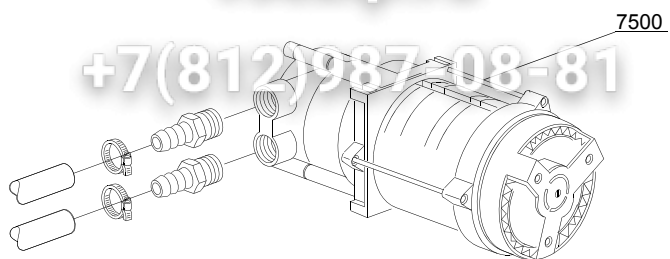

vsezip.ru

+7(812)987-08-81

07_003_e