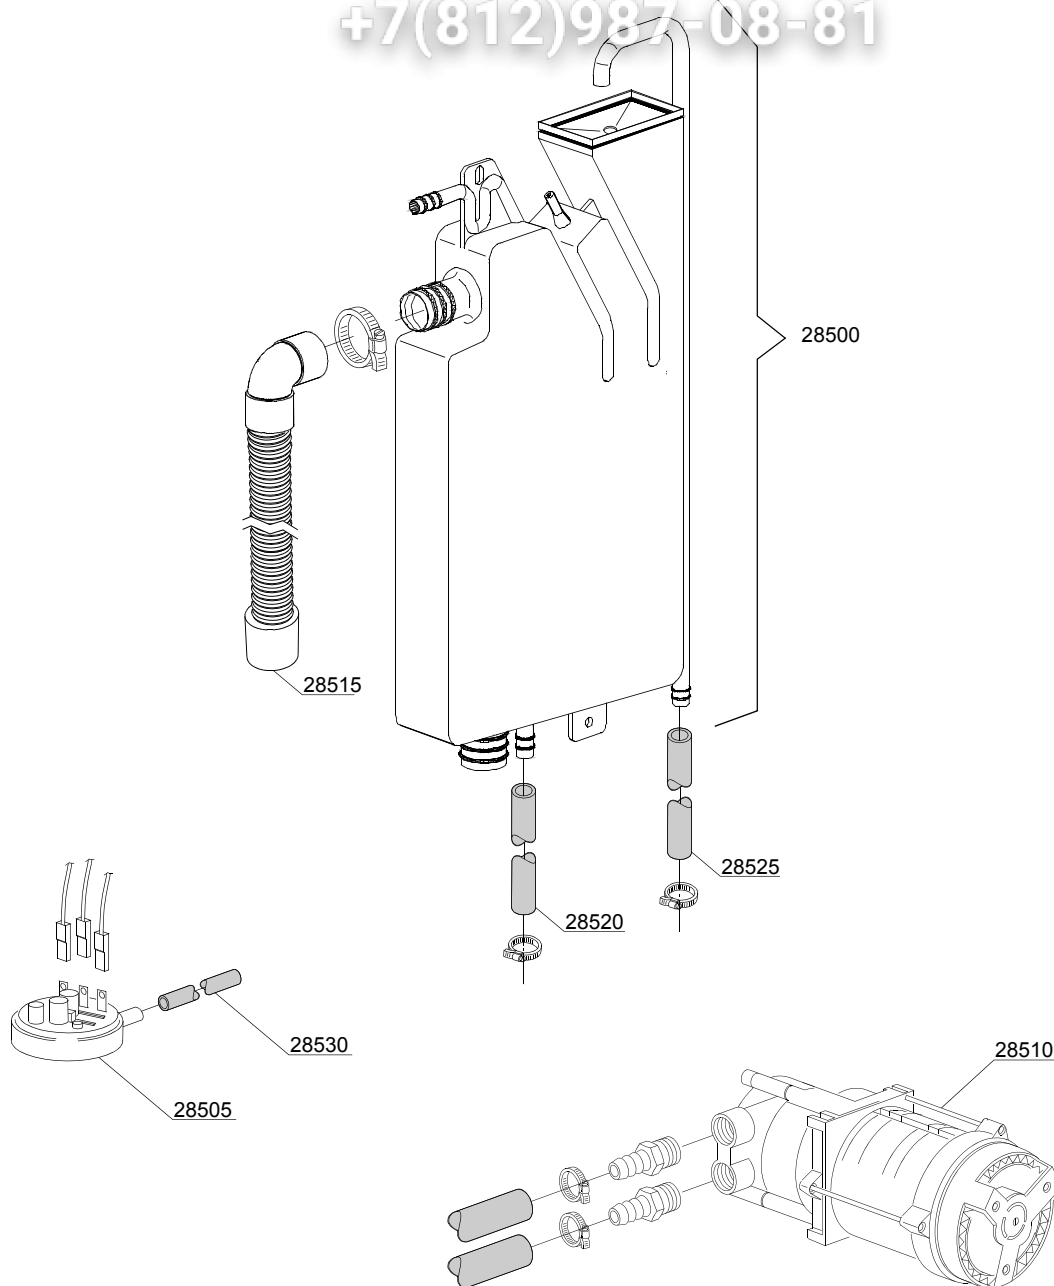

vsezip.ru

+7(812)987-08-81

05_003_e

vsezip.ru

ID	P-code	Model	Type	Accessory	Voltage	Description
MODULE: Solenoid valve group						
810	15098		AQU50	cr,ws		Double solenoid valve - Ø10
815	15115		AQU50	cr,ws		Green pression solenoid valve
820	N.C.		AQU50	cr,ws		Pression reducing valve