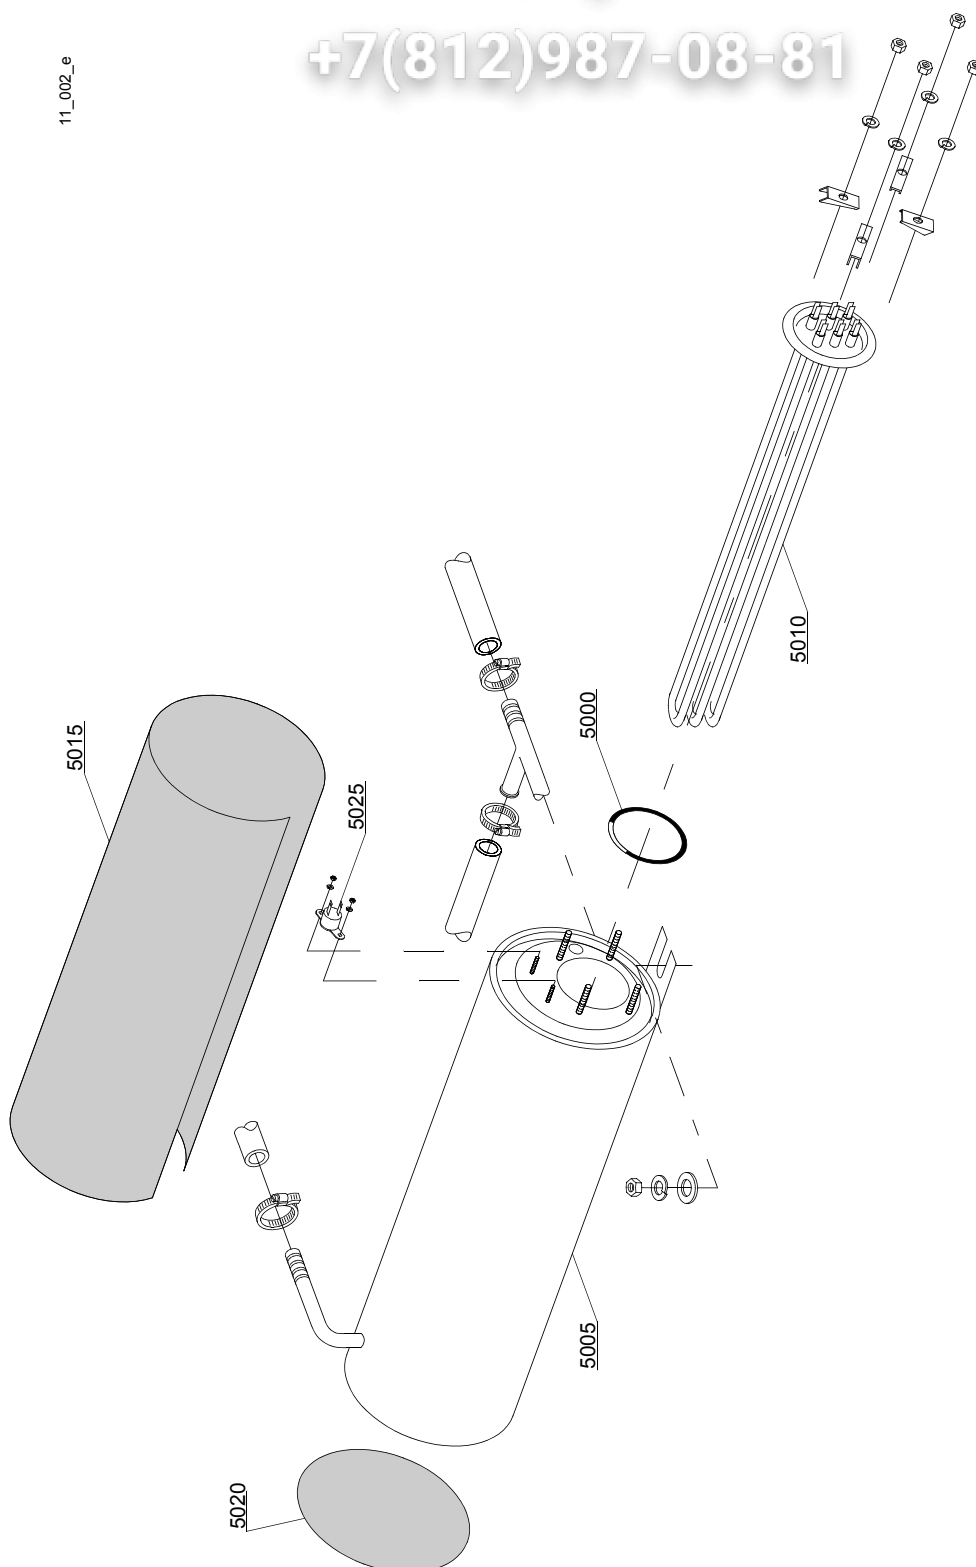

vsezip.ru

+7(812)987-08-81

11_002_e