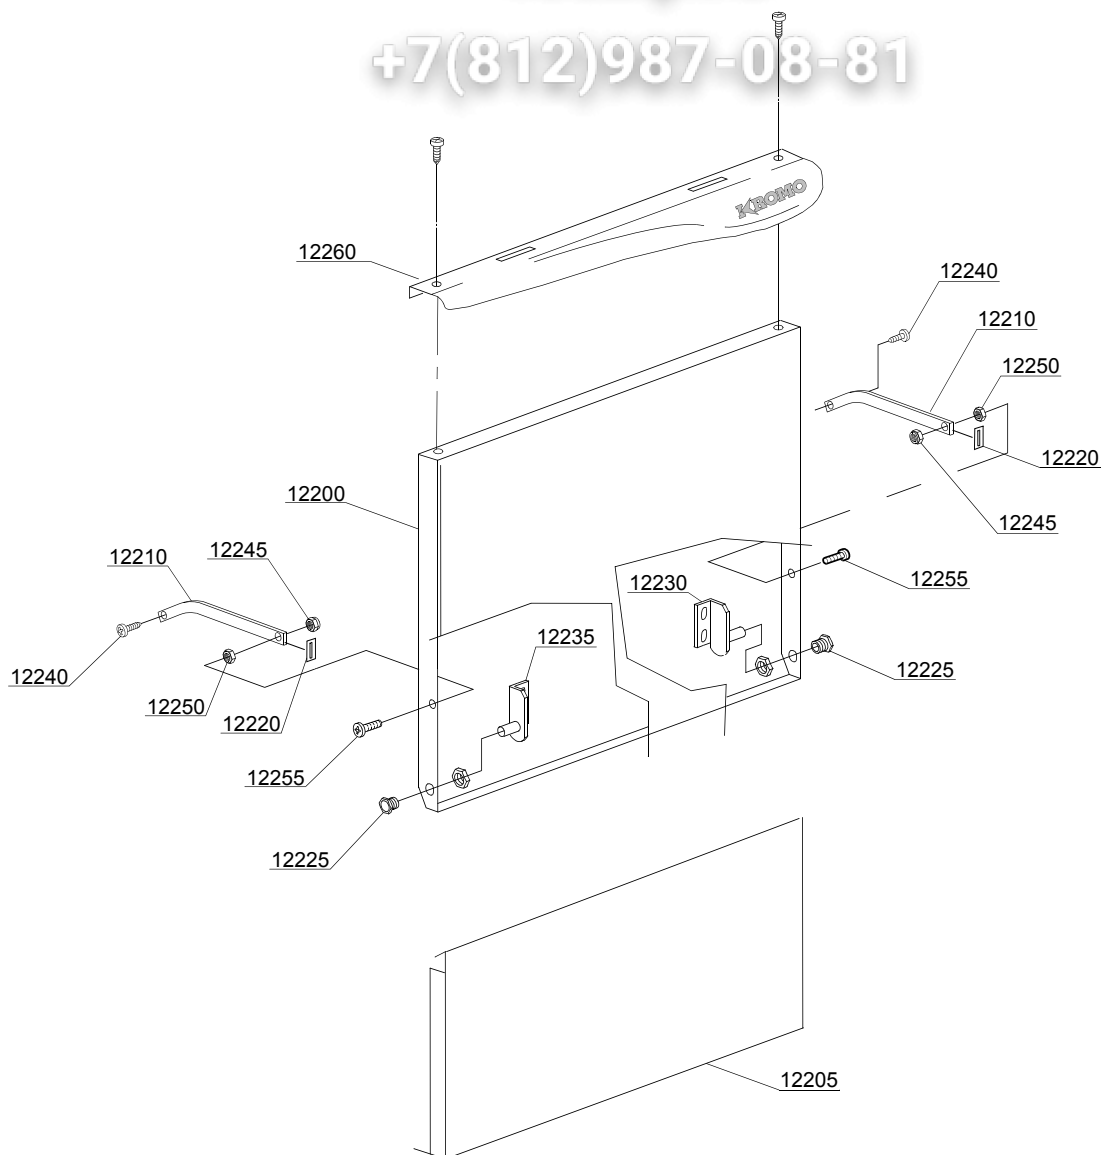

01_015ae

vsezip.ru

ID	P-code	Model	Type	Accessory	Voltage	Description
MODULE:General body parts						
13500	500137		AQU50			Cover
13505	500909		AQU50			Back panel
13510	500900		AQU50			Body
13510	500900/A		AQU50	ws		Body
13515	15065/A		AQU50			Cable-fastener with screw
13520	500615		AQU50			Ferrule with filter
13525	500616		AQU50			Suction filter
13530	80208		AQU50			95x75x3 O-ring
13535	13021		AQU50			DEM 40 O-ring
13540	10850		AQU50			Foot
13540	10851		AQU50			Foot
13540	15176		AQU50			M10x25 Ø40 black foot
13545	500618		AQU50			Overflow pipe
13550	10778		AQU50			Reed magnet
13555	150047		AQU50			2,7/2,94KW 230/240V heating element
13555	15047/E		AQU50			2,5/2,72KW 230/240V heating element
13555	150047/A		AQU50			2,7KW heating element - 440V
13555	16035/B		AQU50			1,6KW 110V 60Hz heating element
13555	16035/A		AQU50			1,85KW heating element
13560	15118		AQU50			5x2,5x2500 cable
13560	15104/B		AQU50			3x4x2500 cable
13560	10713		AQU50			3x2,5x2500 cable
13560	15145		AQU50			4x4x2500 cable
13560	16154		AQU50			3x2,5x3300 cable
13565	150401		AQU50			Door rod slide
13570	10775		AQU50			Door jack assembly
13575	10802		AQU50			Door jack locknut
13580	10777		AQU50			Spring for door hook
13585	10776		AQU50			Sphere
13590	10803		AQU50			Door jack body
13595	10801		AQU50			Door jack nut
13600	150921		AQU50			Door O-ring angular
13600	450907		AQU50			Door O-ring angular
13605	135205		AQU50			Door O-ring
13605	135202		AQU50			Door O-ring
13610	13317		AQU50			Ø40mm lead through rubber
13615	13323		AQU50			Ø13mm lead through rubber
13620	500902		AQU50			Right/left internal slide
13625	500606		AQU50			Right side scrap tray