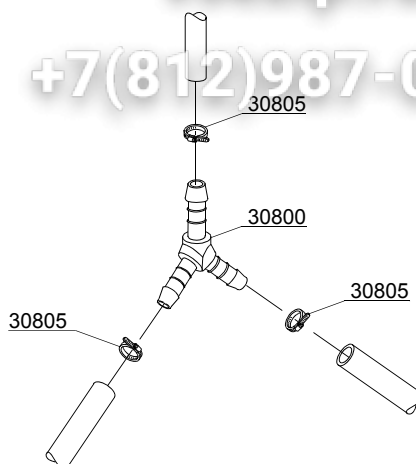

vsezip.ru

+7(812)987-08-81

12_003ae

vsezip.ru

ID	P-code	Model	Type	Accessory	Voltage	Description
MODULE:3 ways connection						
30800	540091		AQU50			Ø12 mm plastic 3 ways connection
30805	11807		AQU50			12/22 clamp