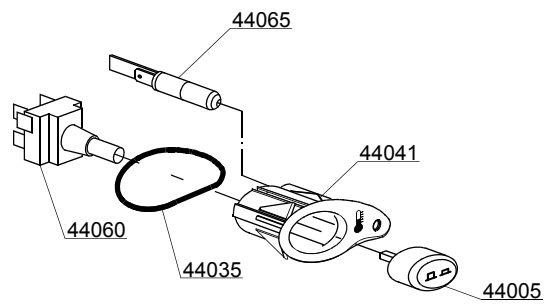

vsezip.ru

+7(812)987-08-81

03_048_e