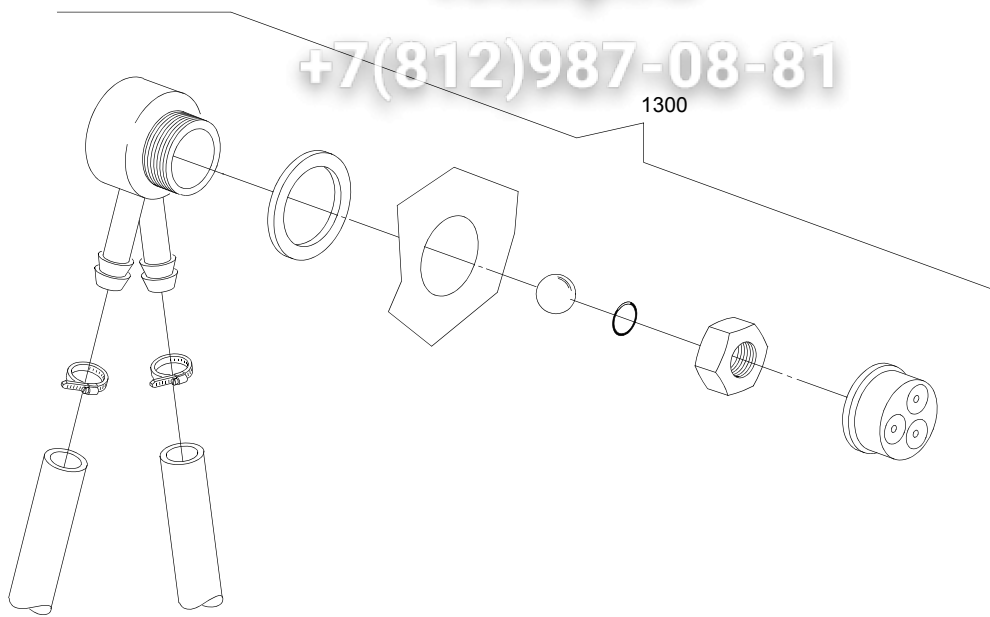

vsezip.ru

+7(812)987-08-81

08_005_e