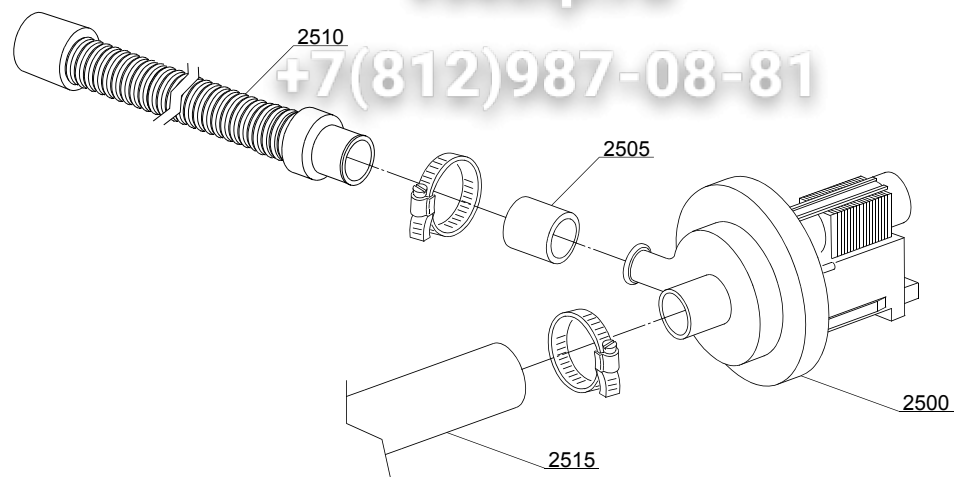

vsezip.ru

+7(812)987-08-81

15_004_e