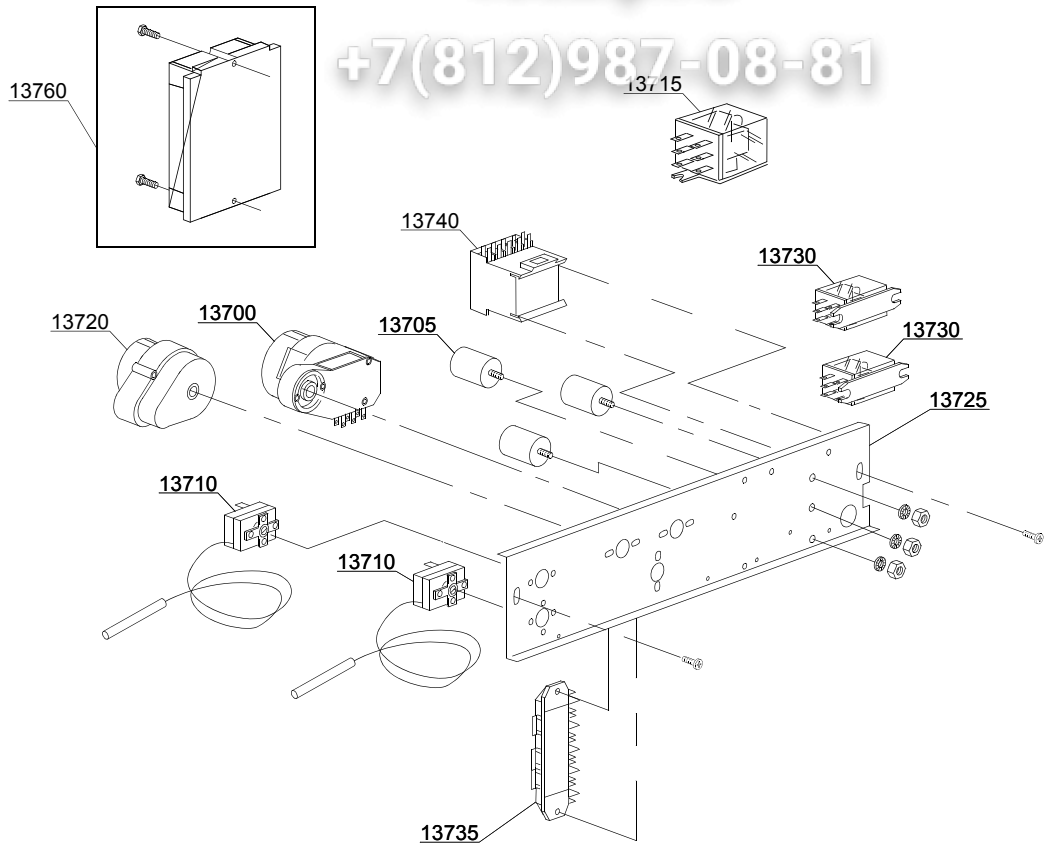

vsezip.ru

+7(812)987-08-81

04_013_e