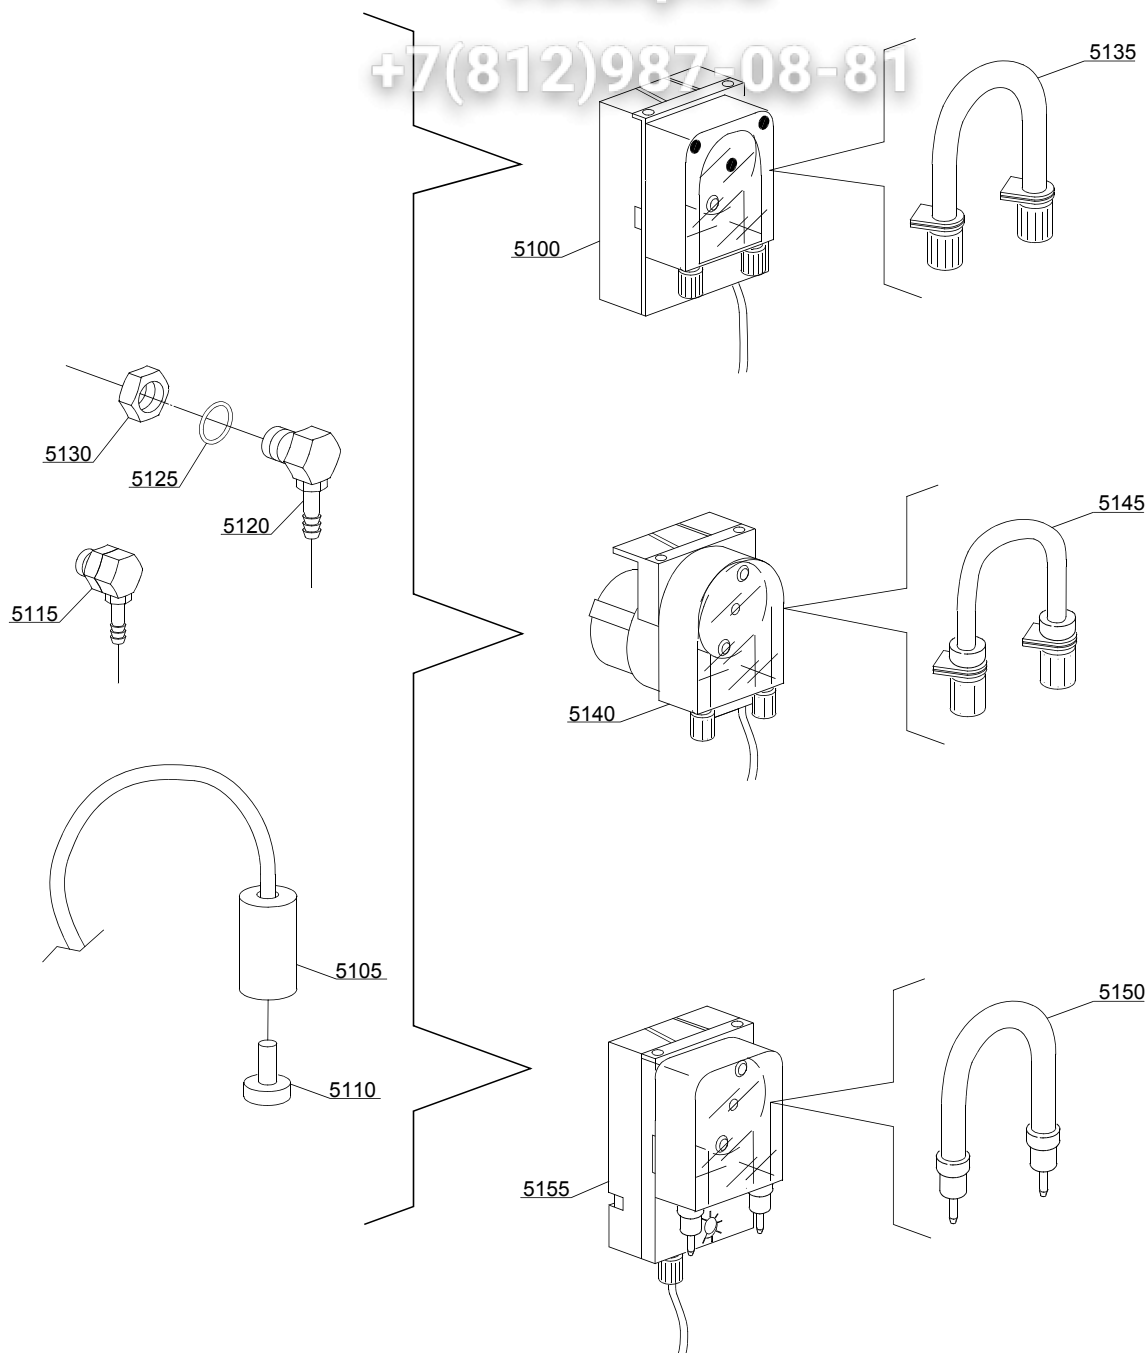

vsezip.ru

+7(812)987-08-81

14_004_e