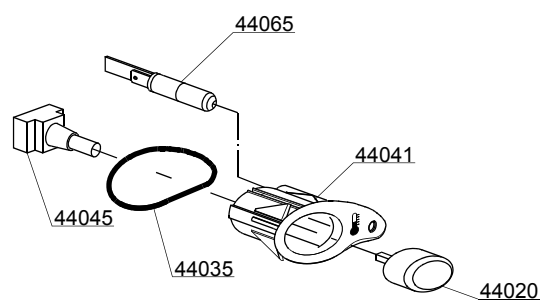

vsezip.ru

+7(812)987-08-81

03_048_e