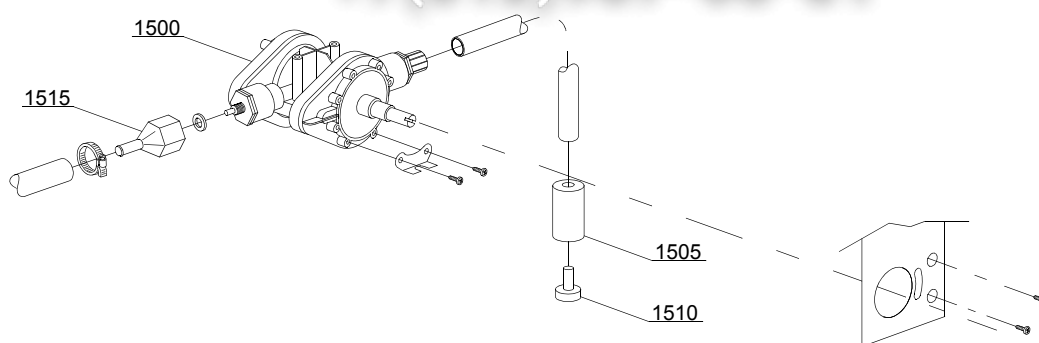

vsezip.ru

ID	P-code	Model	Type	Accessory	Voltage	Description
MODULE:DVGW						
1300	999900006		AQU50	dvgw		DVGW assembly

vsezip.ru

+7(812)987-08-81

09_001_e

vsezip.ru

ID	P-code	Model	Type	Accessory	Voltage	Description
MODULE:Water softner group						
1400	16066		AQU50	ws		4 elements water softner
1405	16070		AQU50	ws		Nonreturn valve
1410	16065		AQU50	ws		Salt container
1415	16067/A		AQU50	ws		OR O-ring
1420	16067/B		AQU50	ws		O-ring
1425	16067/C		AQU50	ws		Ring nut
1430	16067/D		AQU50	ws		Plug
1435	16082		AQU50	ws		Funnel