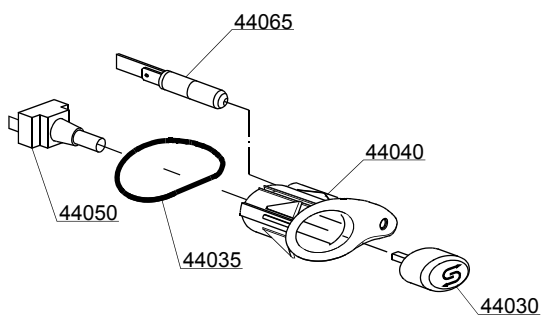

vsezip.ru

+7(812)987-08-81

03_048_e