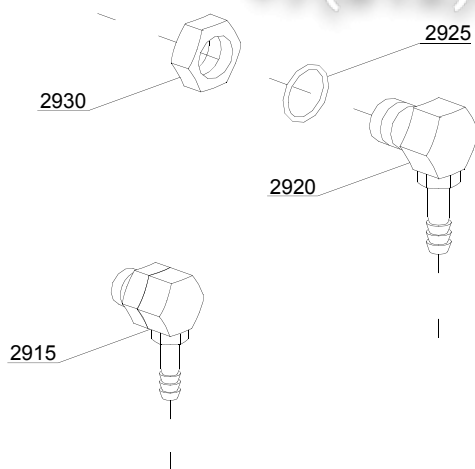

vsezip.ru

+7(812)987-08-81

14_002_e