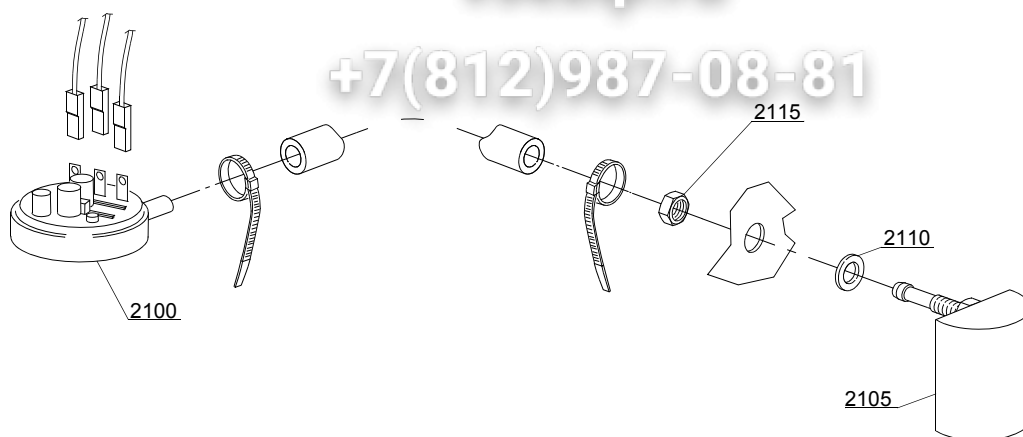

vsezip.ru

+7(812)987-08-81

16_001_e