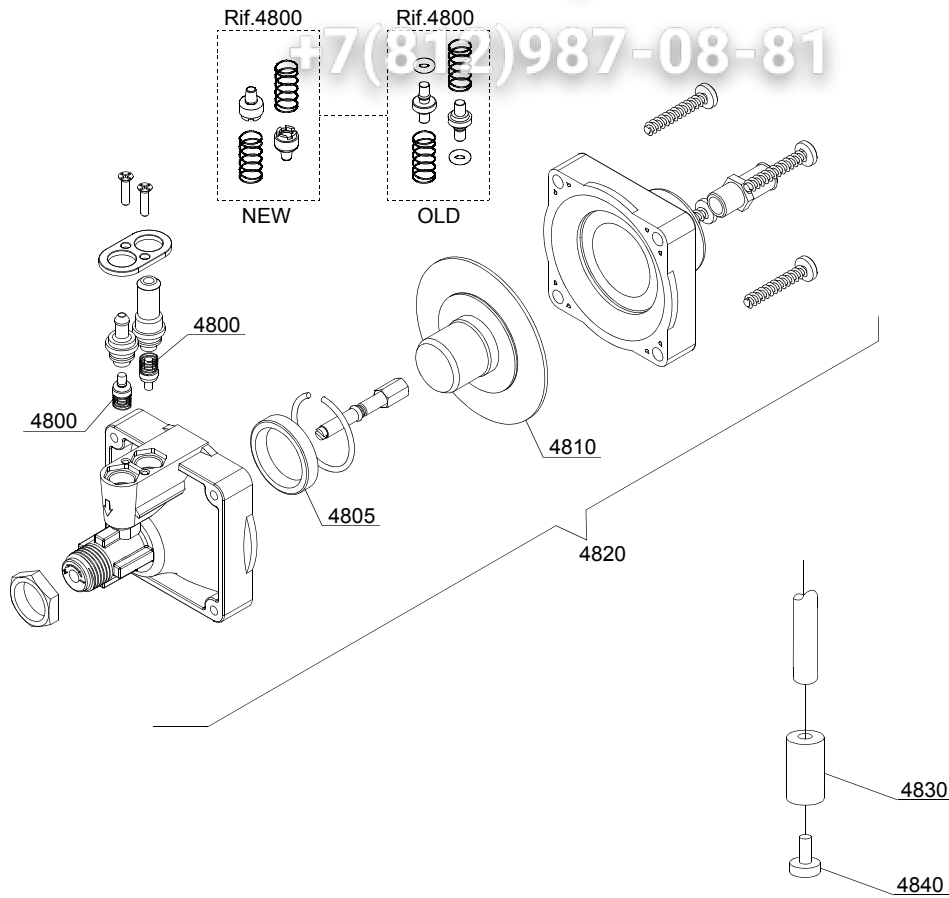

vsezip.ru

+7(812)987-08-81

10_004_e