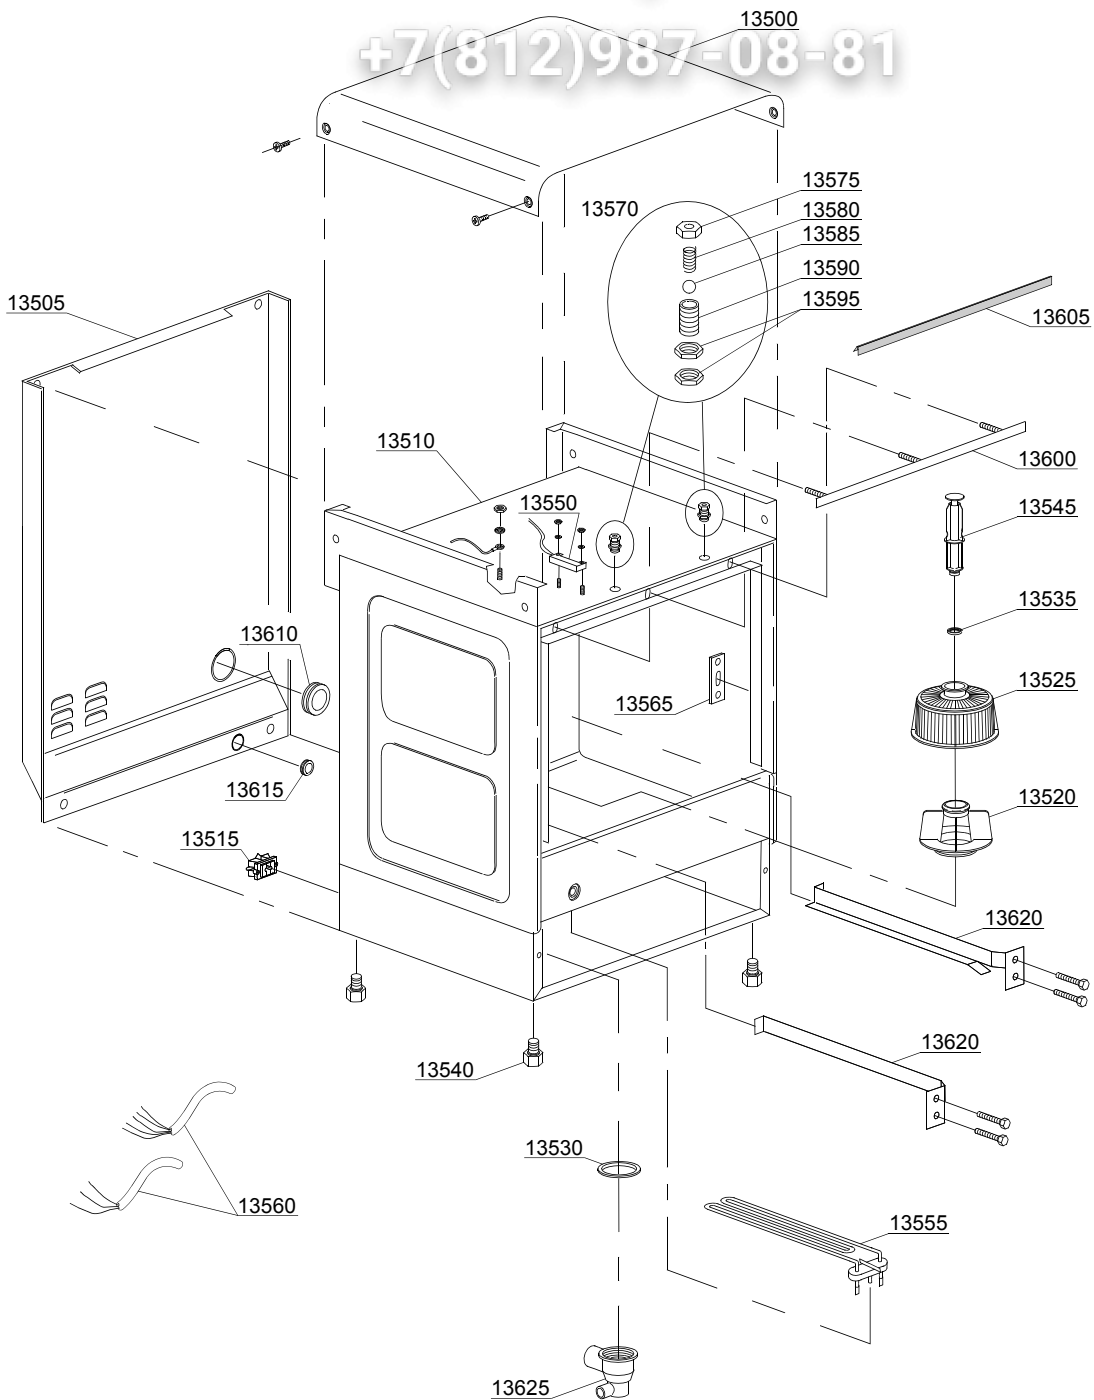

01_015ae

vsezip.ru

ID	P-code	Model	Type	Accessory	Voltage	Description
MODULE:General body parts						
13500	500137		AQU50			Cover
13505	500909		AQU50			Back panel
13510	500900		AQU50			Body
13510	500900/A		AQU50	ws		Body
13515	15065/A		AQU50			Cable-fastener with screw
13520	500615		AQU50			Ferrule with filter
13525	500616		AQU50			Suction filter
13530	80208		AQU50			95x75x3 O-ring
13535	13021		AQU50			DEM 40 O-ring
13540	10850		AQU50			Foot
13540	10851		AQU50			Foot
13540	15176		AQU50			M10x25 Ø40 black foot
13545	500618		AQU50			Overflow pipe
13550	10778		AQU50			Reed magnet
13555	150047		AQU50			2,7/2,94KW 230/240V heating element
13555	15047/E		AQU50			2,5/2,72KW 230/240V heating element
13555	150047/A		AQU50			2,7KW heating element - 440V
13555	16035/B		AQU50			1,6KW 110V 60Hz heating element
13555	16035/A		AQU50			1,85KW heating element
13560	15118		AQU50			5x2,5x2500 cable
13560	15104/B		AQU50			3x4x2500 cable
13560	10713		AQU50			3x2,5x2500 cable
13560	15145		AQU50			4x4x2500 cable
13560	16154		AQU50			3x2,5x3300 cable
13565	150401		AQU50			Door rod slide
13570	10775		AQU50			Door jack assembly
13575	10802		AQU50			Door jack locknut
13580	10777		AQU50			Spring for door hook
13585	10776		AQU50			Sphere
13590	10803		AQU50			Door jack body
13595	10801		AQU50			Door jack nut
13600	150921		AQU50			Door O-ring angular
13600	450907		AQU50			Door O-ring angular
13605	135205		AQU50			Door O-ring
13605	135202		AQU50			Door O-ring
13610	13317		AQU50			Ø40mm lead through rubber
13615	13323		AQU50			Ø13mm lead through rubber
13620	500902		AQU50			Right/left internal slide
13625	500606		AQU50			Right side scrap tray