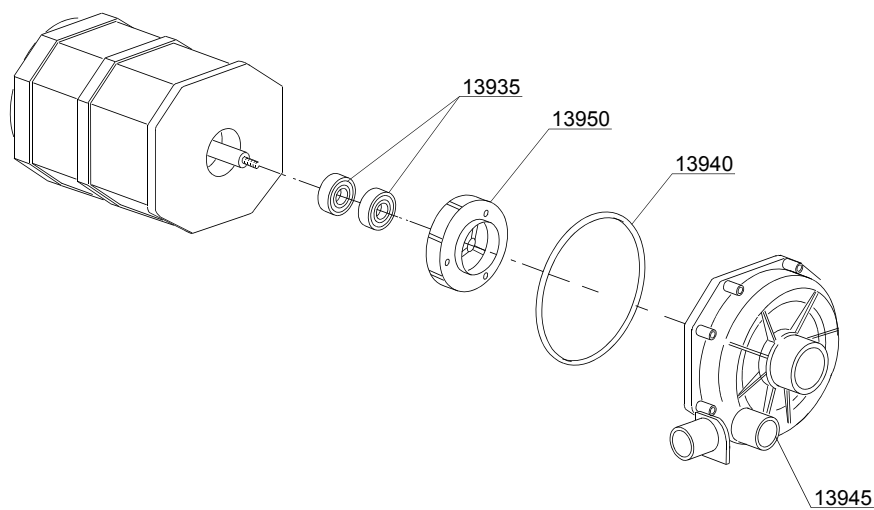

vsezip.ru

+7(812)987-08-81

13_110_e