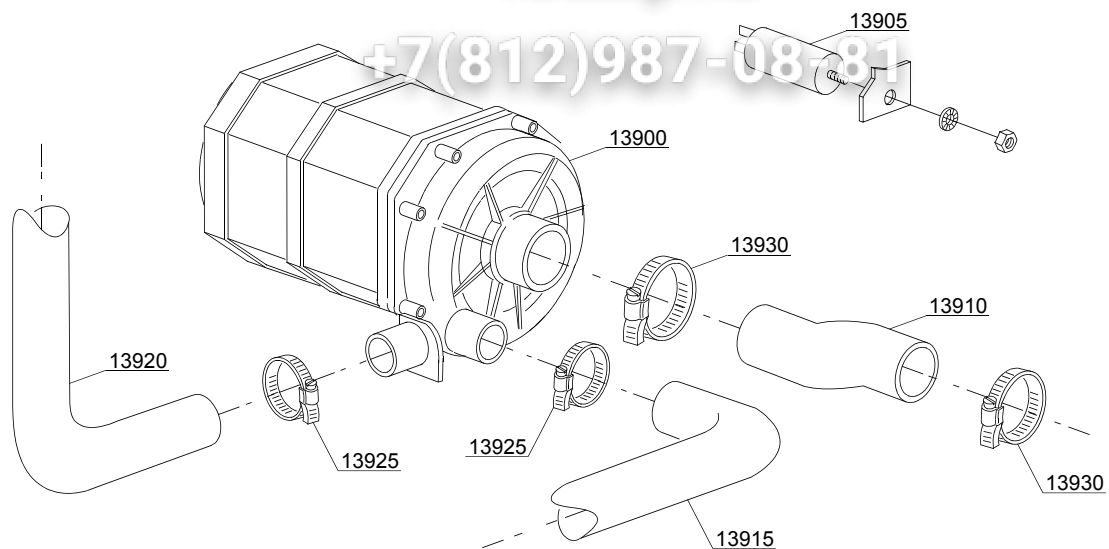

vsezip.ru

+7(812)987-08-81

13_110_e