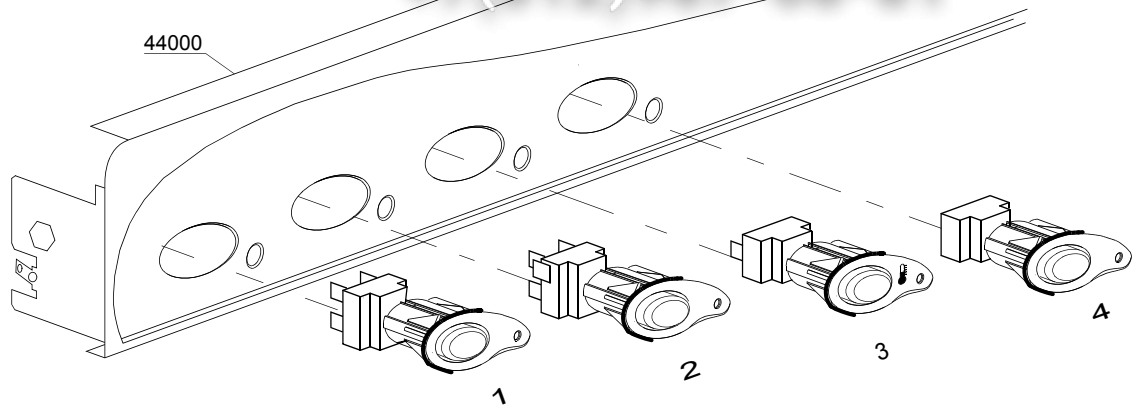

vsezip.ru

+7(812)987-08-81

03_048_e