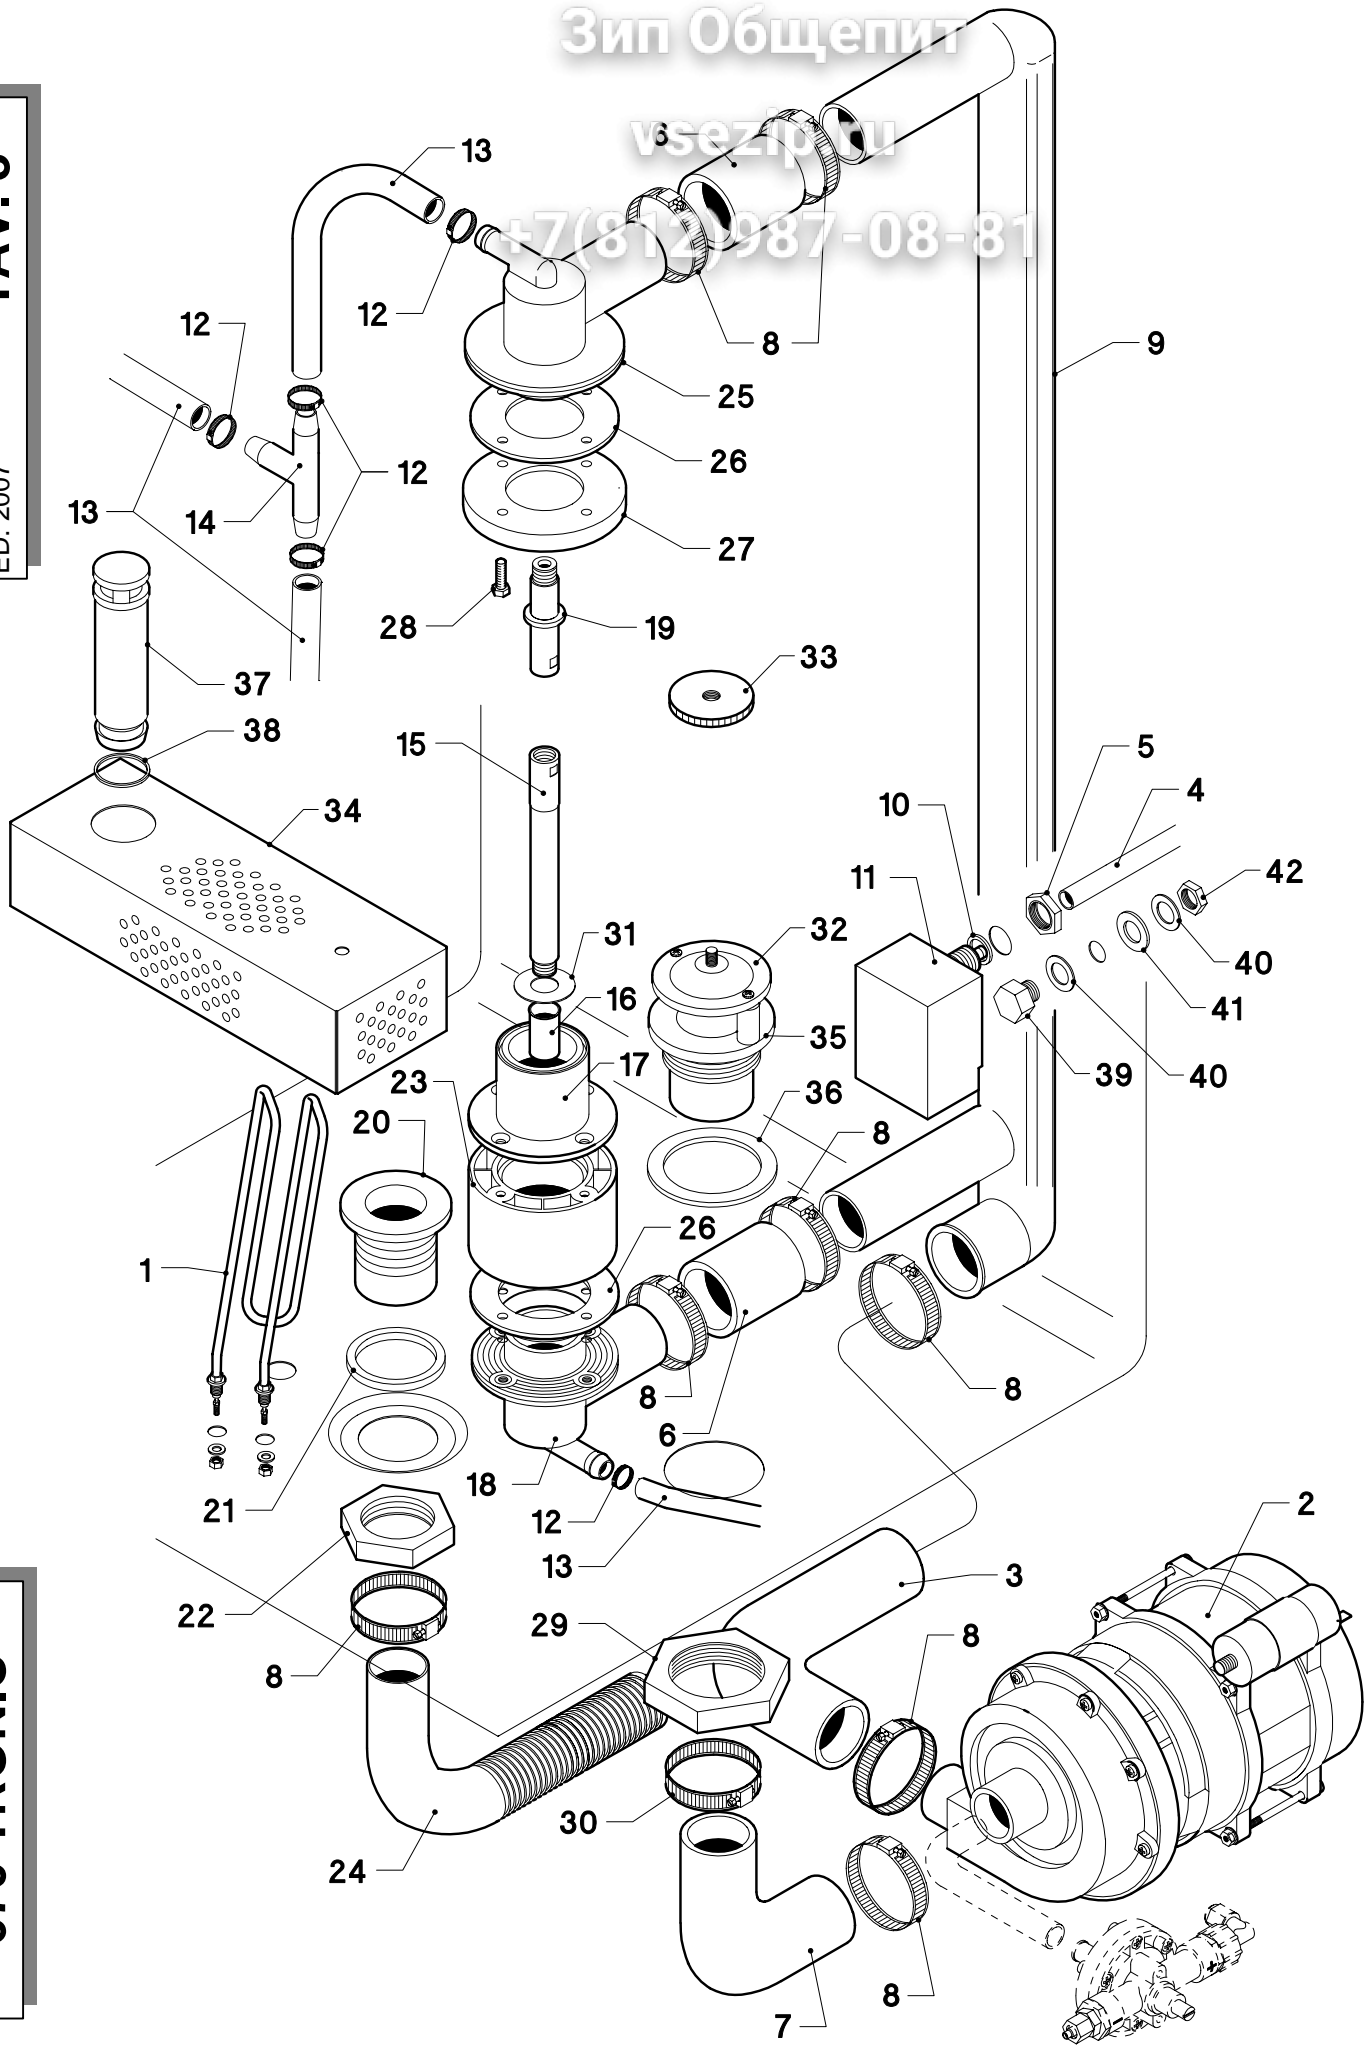

Зип Общепит

vsezip.ru

+7(812)987-08-81

TAV.3

ED. 2007

670 TRONIC

Pos.	COD.	Q.tà	DESCRIZIONE	DENOMINATION	DESCRIPTION	BEZEICHNUNG
1	905747	1	RESISTENZA 2000W	RESISTANCE	HEATING ELEMENT	HEIZKÖRPER
2	902263	1	POMPA	POMPE	PUMP	PUMPE
3	908715	1	MANICOTTO MANDATA	MANCHON DE REFAULEM	OUTLET ELBOW	AUSLAMUFFE
4	907279	1	TUBO PRESSOSTATO	TUYAU PRESSOSTAT	PRESSURE SWITCH PIPE	SCHLAUCH
5	902100	1	GHIERA 3/8" GAS	VIROLE	LOCK NUT	NUT MUTTER
6	903756	2	TUBO GIUNZIONE	TUYAU	PIPE	SCHLAUCH
7	903875	1	MANICOTTO ASPIRAZIONE	MANCHON D'ASPIRATION	INLET ELBOW	ANSAUGMUFFE
8	902441	8	FASCETTA Ø 38÷50	COLLIER	CLAMP	SHELLE
9	908701	1	TUBO MANDATA SUPERIORE	TUYAU DE REFOUL. SUPERIEUR	UPPER OUTLET PIPE	OBERAUSLAUF
10	903260	1	GUARNIZIONE	JOINT	GASKET	DICHTUNG
11	907252	1	TRAPPOLA ARIA	RESERVOIR AIR	AIR TRAP	LUFTFALLE
12	902440	5	FASCETTA Ø 13÷20	COLLIER	CLAMP	SHELLE
13	907295	4	TUBO GOMMA 12 x 19,5	TUYAU EN CAOUTCHOUC	RUBBER HOSE	GUMMISCHLAUCH
14	905382	1	RACCORDO A "T"	RACCORD	PIPE FITTING	ANSCHLUSS
15	908705	1	PERNO RISCIAQUO INFERIORE	TOURILLON DE RINÇAGE INFER.	INFERIOR RINSE PIN	UNTERSPELLSTIFT
16	908456	1	BOCCOLA RIDUZIONE	RÉDUCTION	REDUCTION BUSH	VERKLEINERUNG
17	905388	1	RACCORDO INFER. LAVAGGIO	RACCORD DE LAVAGE INFER.	WASHING INFER. PIPE FITTING	UNTERANSCHLUSS
18	905449	1	MOZZO LAVAGGIO/RISCIAQUO	MOYEU DE LAVAGE/RINÇAGE	WASHING/RINSE HUB	SPÜLUNG/NAHSE
19	904799	1	PERNO RISCIAQUO	TOURILLON DE RINÇAGE	RINSE PIN	SPÜLLSTIFT
20	906464	1	RACCORDO SCARICO 1"¼	RACCORD DÉCHARGÉ	PIPE FITTING FOR OUTLET	ABLAUFANSCHLUSS
21	904380	1	O-RING	O-RING	O-RING	O-RING
22	902080	1	GHIERA 1" ¼	VIROLE	LOCK-NUT	NUT MUTTER
23	908702	1	DISTANZIALE	ENTRETOISE	SPACER	ENTFERNUNG
24	907451	1	TUBO DI SCARICO	TUYAU DE DÉCHARGÉ	OUTLET HOSE	ABLAUFSCHLAUCH
25	905456	1	MOZZO SUPERIORE DX	MOYEU SUPERIEUR DX	UPPER HUB DX	OBERNABE DREHUNG
26	908141	2	GUARNIZIONE	JOINT	GASKET	DICHTUNG
27	908124	1	FLANGIA	FLASQUE	FLANGE	FLANSCH
28	907871	4	VITE M6X10	VIS	SCREW	SCHRAUBE
29	902090	1	GHIERA 1" ¼	VIROLE	LOCK-NUT	NUT MUTTER
30	902480	1	FASCETTA Ø 44÷56	COLLIER	CLAMP	SHELLE
31	906004	1	RONDELLA	RONDELLE	WASHER	UNTERLEGSCHEIBE
32	900007	1	COPERCHIO RACCORDO ASP.	COUVERCLE RACCORD D'ASP.	INTAKE PIPE FITTING COVER	ANSAUGANSCHLUSS
33	902850	1	GHIERA	VIROLE	LOCK-NUT	NUT MUTTER