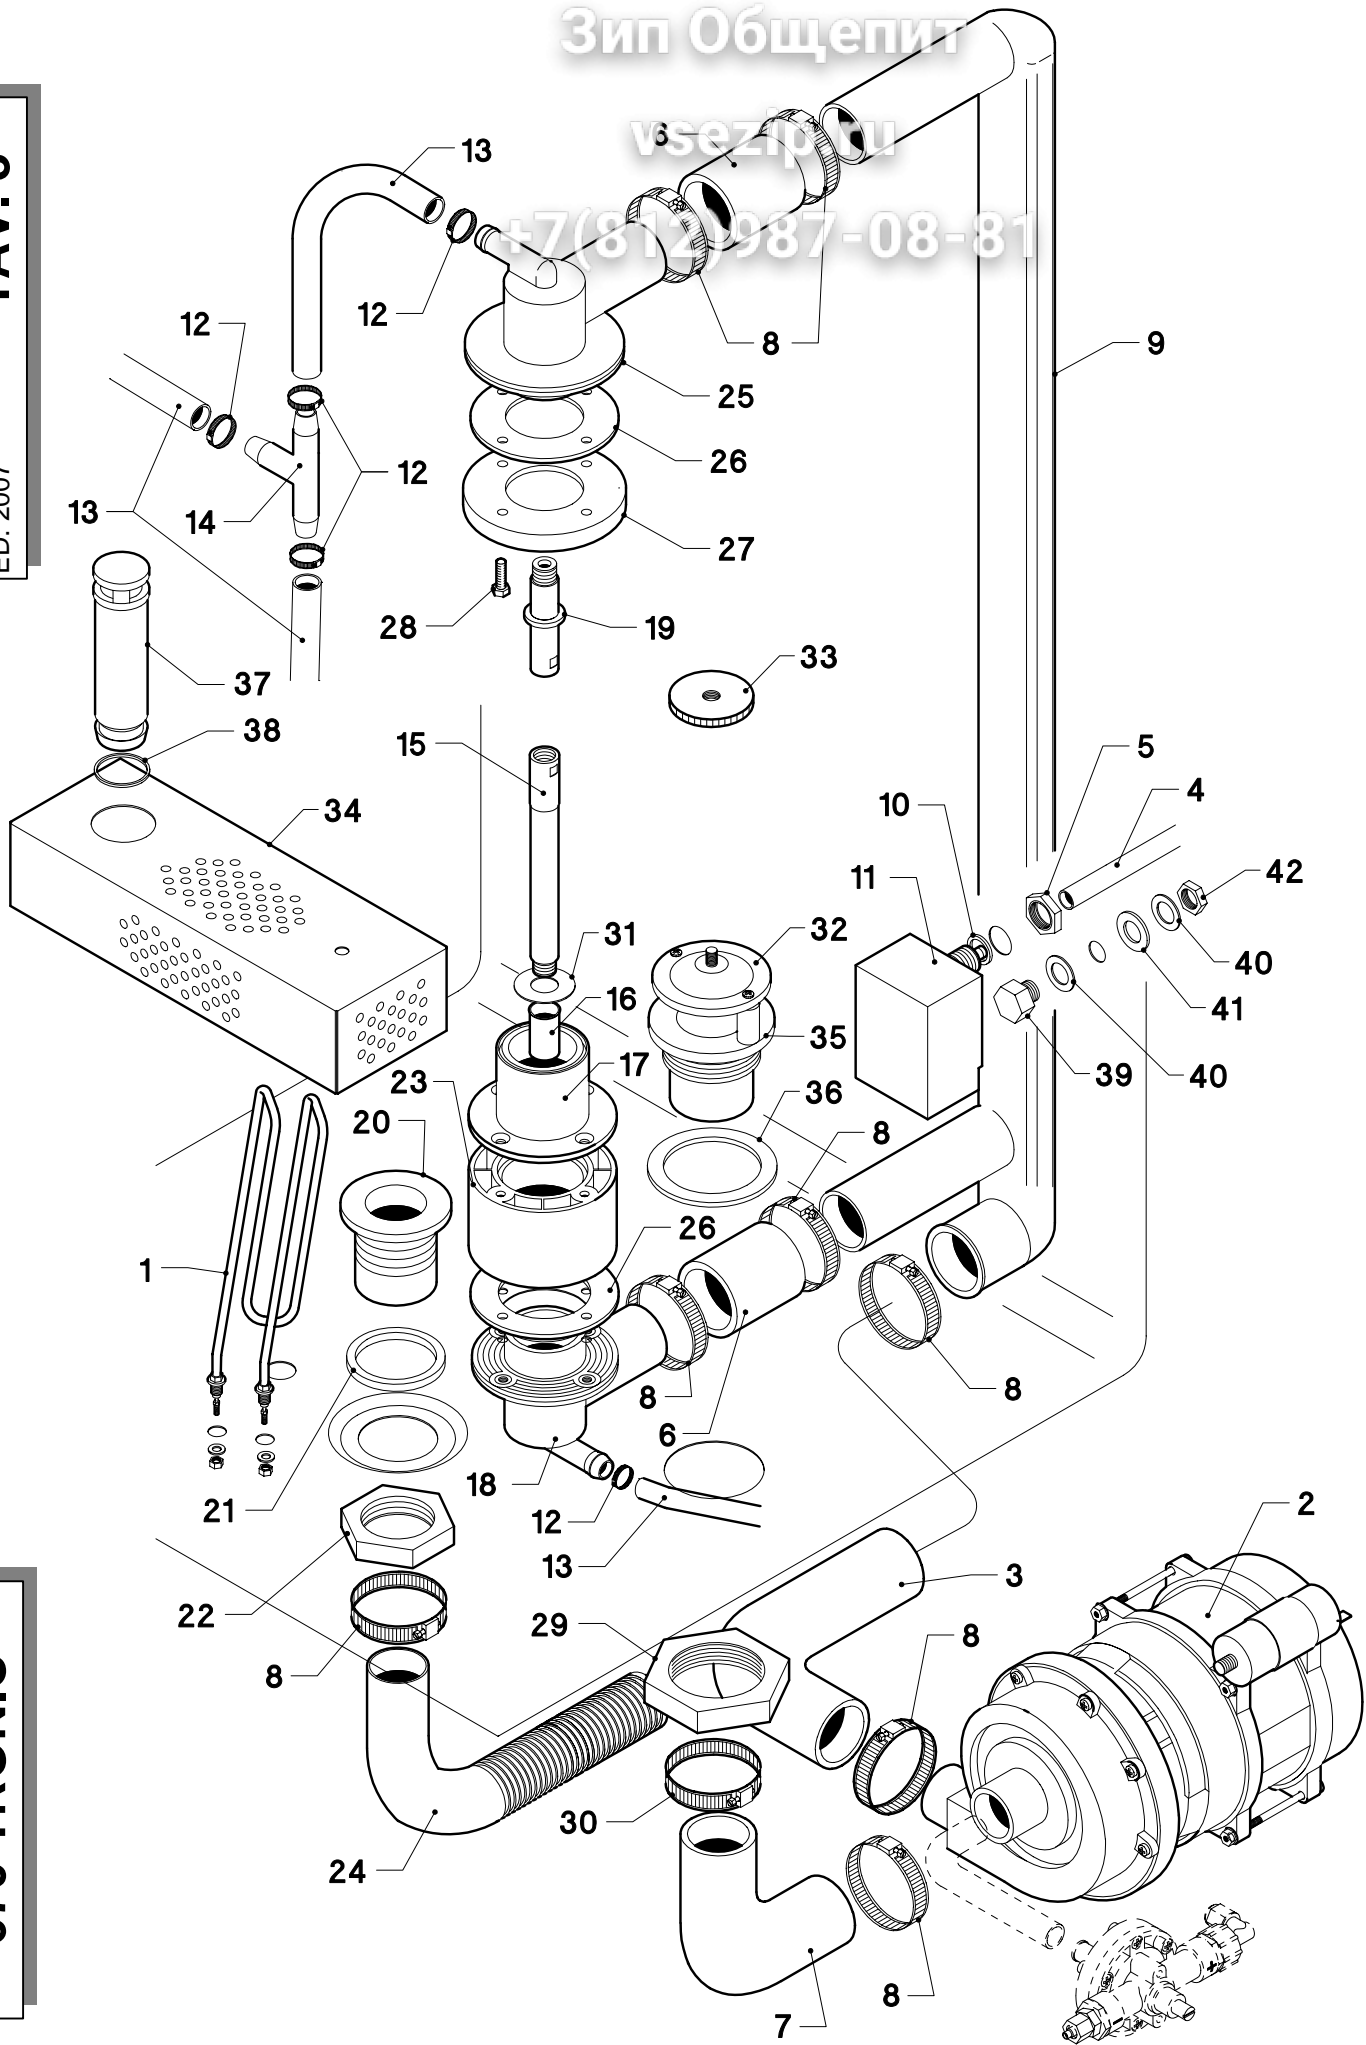

Зип Общепит

vsezip.ru

+7(812)987-08-81

TAV.3

ED. 2007

670 TRONIC

Pos.	COD.	Q.tà	DESCRIZIONE	DENOMINATION	DESCRIPTION	BEZEICHNUNG
34	902641	1	FILTRO	FILTRE	FILTER	FILTER
35	905390	1	RACCORDO ASPIRAZIONE	RACCORD D'ASPIRATION	INTAKE PIPE FITTING	ANSAUGANSCHLUSS
36	903320	1	GUARNIZIONE	JOINT	GASKET	DICHTUNG
37	907301	1	TROPPO PIENO	N.I.VEAU	OVER FLOW	VEBERLAUF
38	904404	1	O-RING	O-RING	O-RING	O-RING
39	904876	1	VITE T.E. M10X16	VIS	SCREW	SCHRAUBE
40	906055	2	RONDELLA	RONDELLE	WASHER	UNTERLEGSCHEIBE
41	903403	1	GUARNIZIONE	JOINT	GASKET	DICHTUNG
42	902025	1	DADO M10	ÉCROU	NUT	MUTTER