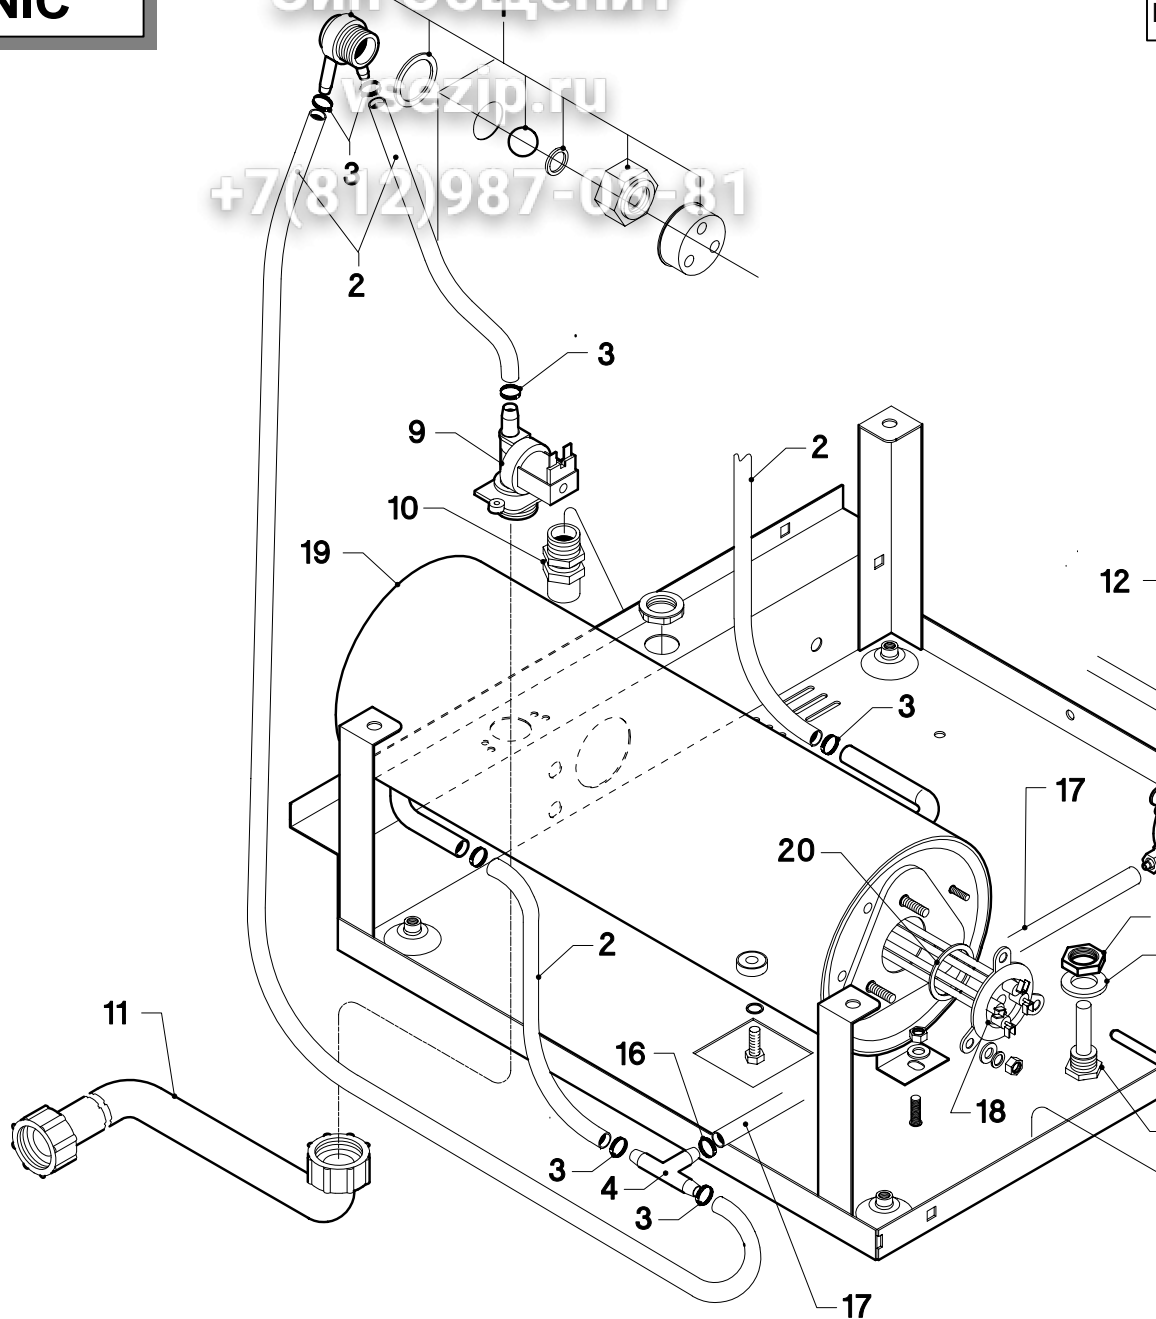

670 TRONIC

Зип Общепит

www.zip.ru

+7(812)987-00-81

Pos.	COD.	Q.tà	DESCRIZIONE	DENOMINATION	DESCRIPTION	BEZEICHNUNG
1	TR2433	1	VALVOLA ANTIRIFLUSSO	VALVE	VALVE	VENTIL
2	907295	4	TUBO GOMMA 12 x 19,5	TUYAU EN CAOOUTCHOUC	RUBBER HOSE	GUMMISCHLA
3	902440	6	FASCETTA 13÷20	COLLIER	CLAMP	SCHELLE
4	905381	1	RACCORDO A "T"	RACCORD	JOINT	ANSCHLUSS
5	907125	1	TERMOSTATO DI SICUREZZA	THERMOSTAT	THERMOSTAT	THERMOSTAT
6	906375	1	SUPPORTO DOSATORE	SUPPORT DOSEUR	PROP. DÉVICE SUPPORT	DOSIEURZUS
7	906996	1	SUPPORTO TERMOSTATO	SUPPORT THERMOSTAT	THERMOSTAT SUPPORT	THERMOSTAT
8	902018	1	DOSATORE	DOSEUR	DOSING DEVICE	DOSIERSATZ
9	902390	1	ELETTROVALVOLA A 1 VIA	SOUPAPE ELECTRIQUE	ELECTRIC VALVE	ELEKTROVEN
10	902683	1	PRESSACAPO PG. 16	FIXAGE DU CABLE D'ALIM.	FIXING CABLE	KABELBEFES
11	907344	1	TUBO DI CARICO	TUYAN D'ENTRÉE DE L'EAU	INLET PIPE	WASSERZUF
12	907270	1	TUBO ASP. BRILLANTANTE	TUYAU	PIPE	LAUCH
13	904991	1	GUARNIZIONE 3/8"	JOINT	GASKET	DICHTUNG
14	902100	1	GHIERA 3/8" GAS	VIROLE	LOCK NUT	NUT MUTTER
15	908753	1	PORTABULBO	SIEGE DE BULBE	SEATING BULB	KUGEL SITZ
16	902439	2	FASCETTA 11÷17	COLLIER	CLAMP	SCHELLE
17	907359	1	TUBO GOMMA 8 x 15	TUYAU EN CAOOUTCHOUC	RUBBER HOSE	GUMMISCHLA
18	905560	1	RESISTENZA 4500W	RESISTANCE	HEATING ELEMENT	HEIZKÖRPER
19	900353	1	BOILER	CHAUFFE EAU	BOILER	HEISSWASSE
20	907981	1	O-RING	O-RING	O-RING	O-RING