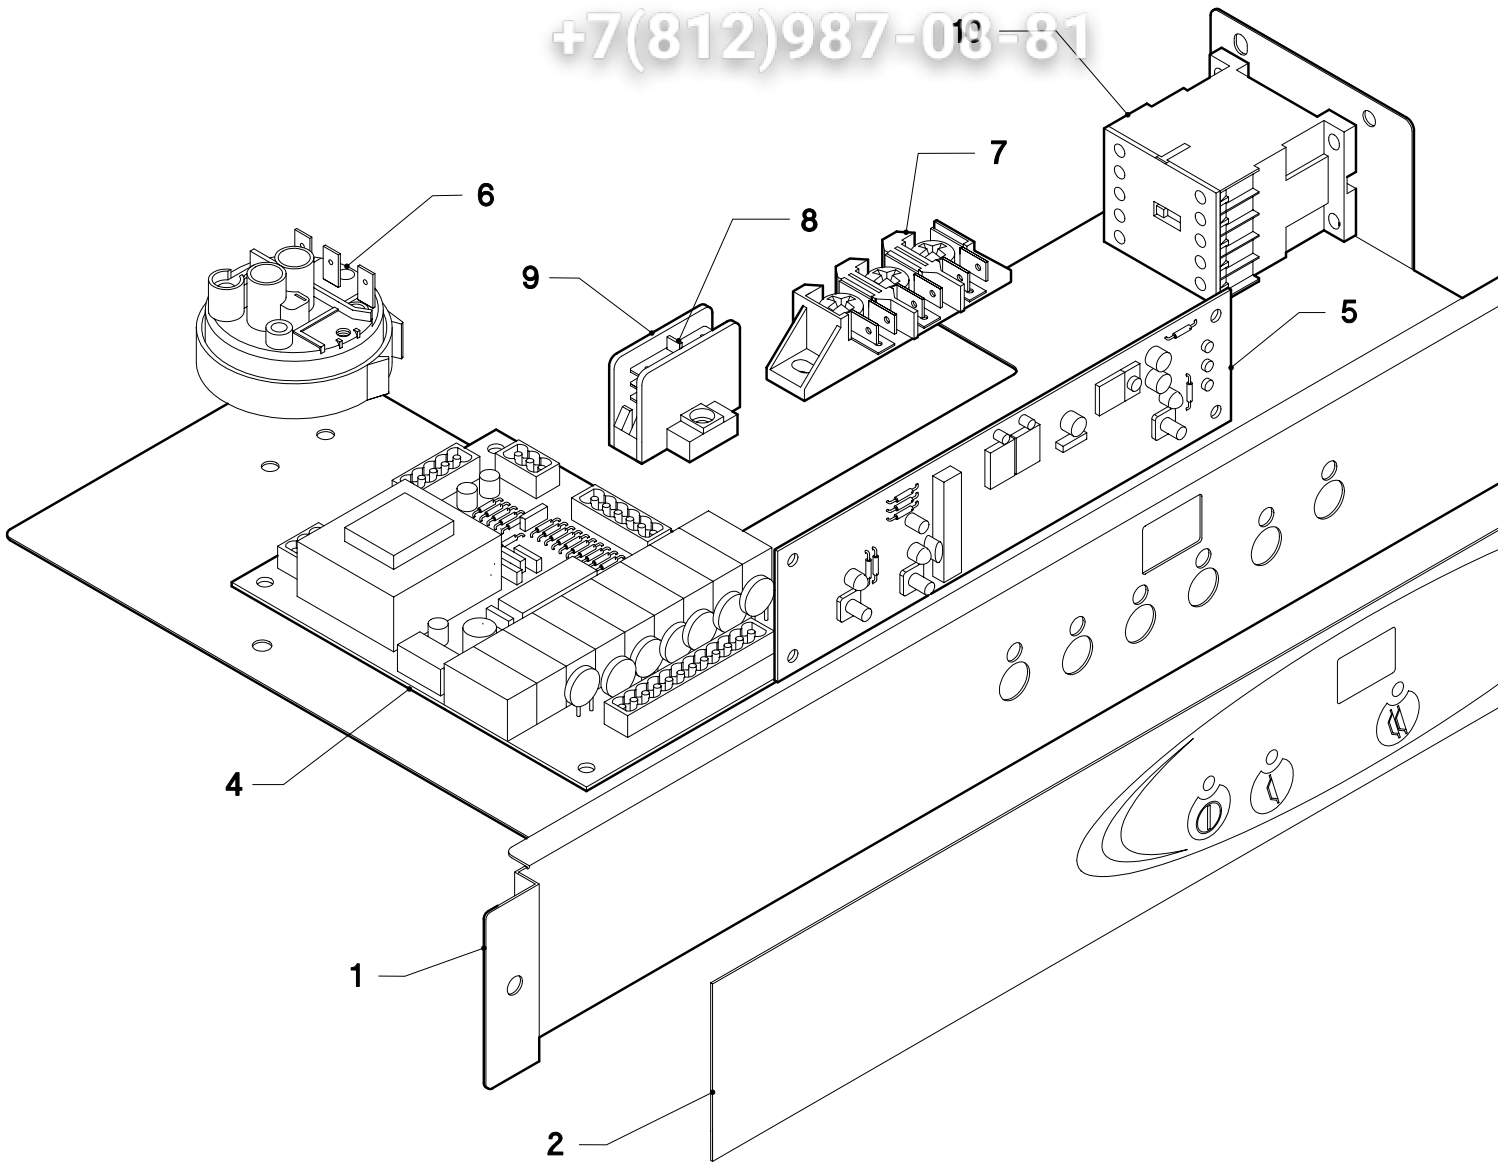

670 TRONIC

Зип Общепит

vsezip.ru

+7(812)987-08-81

670 TRONIC

Зип Общепит

Pos.	COD.	Q.tà	DESCRIZIONE	DENOMINATION	DESCRIPTION	BEZEICHNUNG
1	906806	1	PANNELLO COMANDI	TABLEAU COMMANDE	ELECTRIC PANEL	SCHALTTAFEL
2	909178	1	TARGA	PLAQUETTE	PLATE	SCHILD
3	909053	1	REED MAGNETICO	REED	REED	REED
4	909024	1	SCHEDA ELETTRONICA CPU	FICHE ÉLECTRONIQUE CPU	CPU CARD	CPU KARTE
5	909023	1	SCHEDA COMANDI	FICHE COMMANDE	CONTROL CARD	KONTROLLKARTE
6	905270	1	PRESSOSTATO 40-20	PRESSOSTAT	PRESSURE SWITCH	DRUCKSWACHE
7	904140	1	MORSETTIERA	BORNES	TERMINAL BOARD	KLEMMLEISTE
8	955068	1	MORSETTO PA80	BORNES	TERMINAL BOARD	KLEMMLEISTE
9	955067	1	SPALLA PA81	SUPPORT	SUPPORT	HALTER
10	907095	1	TELERUTTORE	TELERUPTEUR	CONTACTOR	SCHUTZ