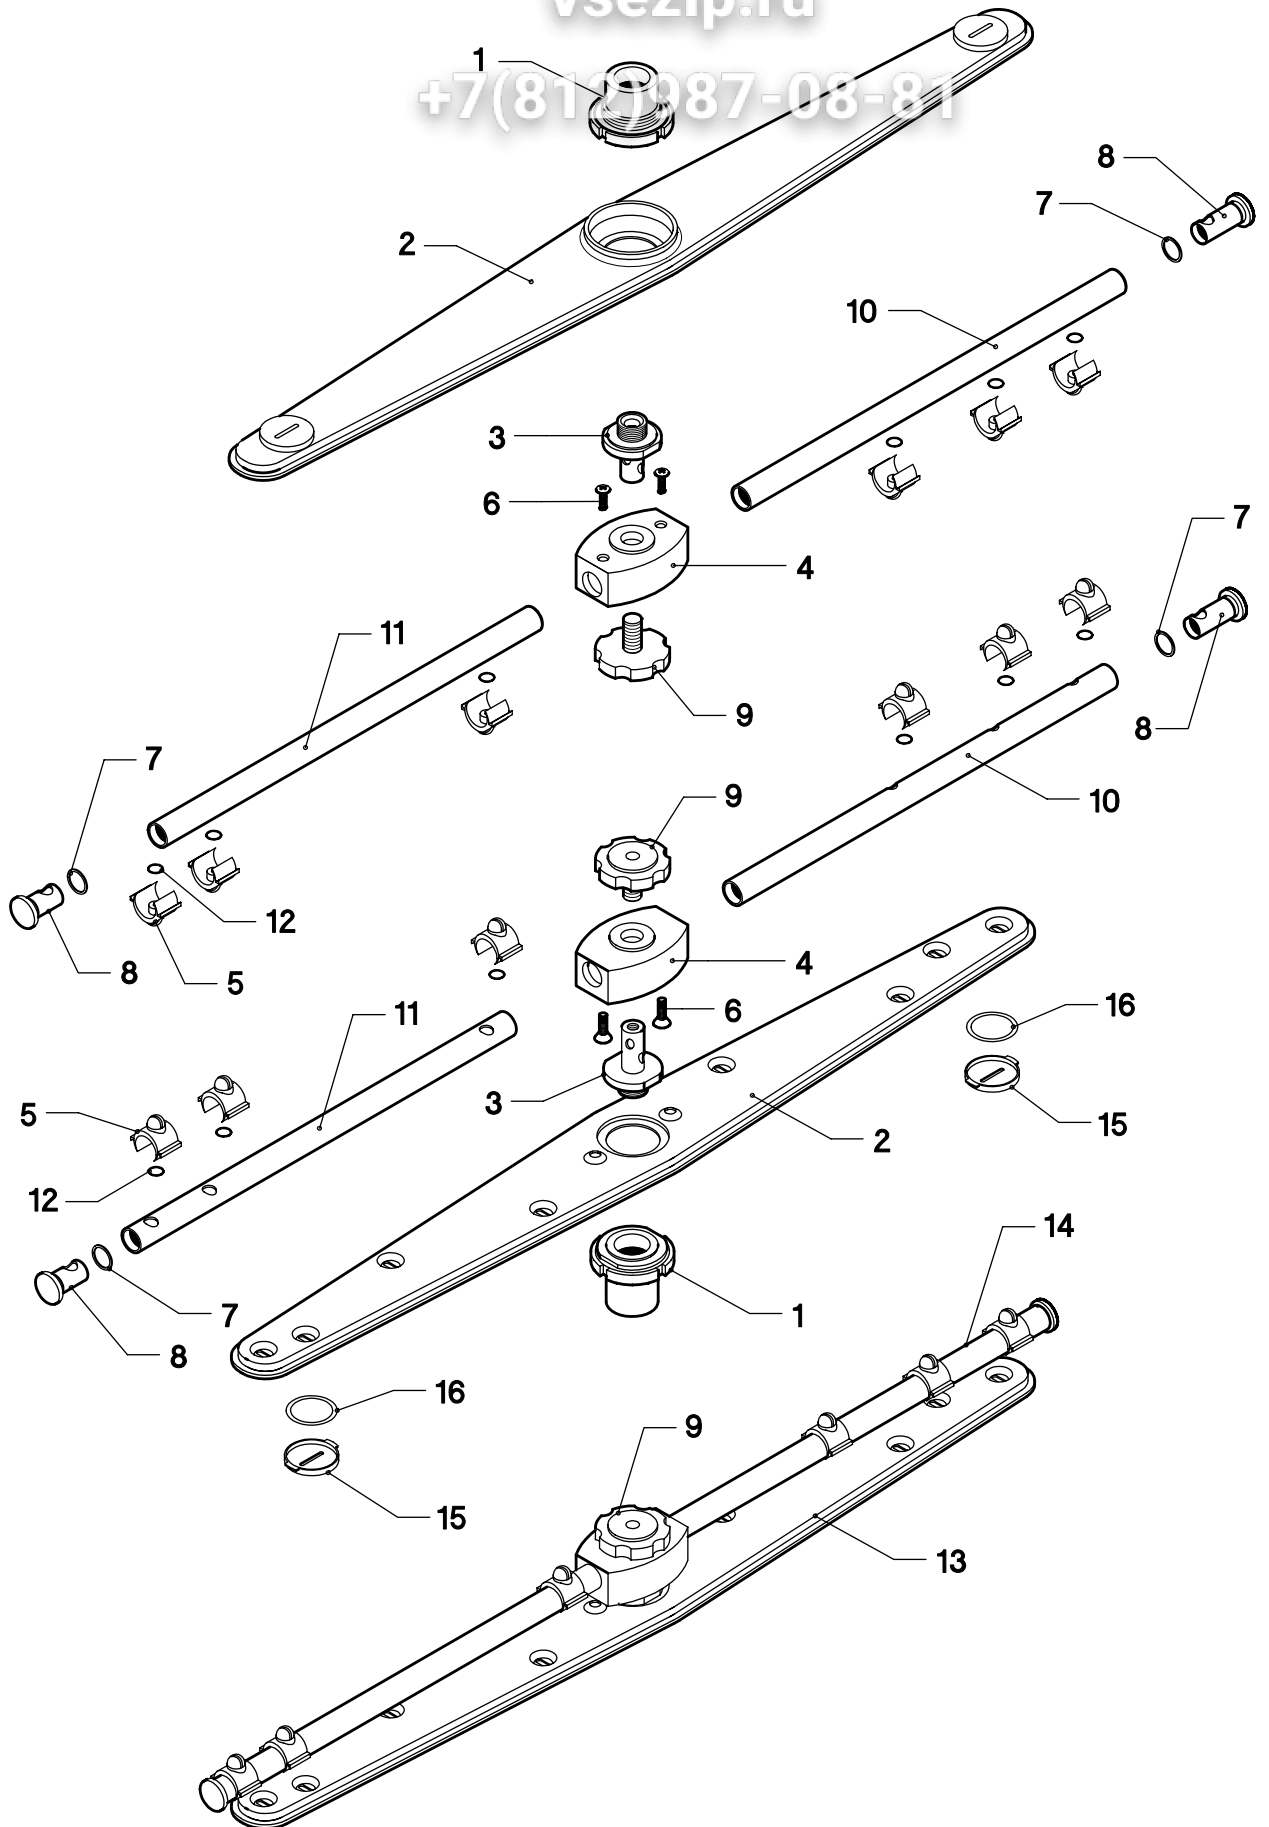

Зип Общепит

vsezip.ru

+7(812)987-08-81

TAV. 4

ED. 2007

670 TRONIC

670 TRONIC

Зип Общепит

Pos.	COD.	Q.tà	DESCRIZIONE	DENOMINATION	DESCRIPTION	BEZEICHNUNG
1	904277	2	MOZZO + GHIERA	MOYEU + VIROLE	HUB + RING-NUT	NABE + KLEMMUTTER
2	902908	2	GIRANTE LAVAGGIO	BRAS DE LAVAGE	WASH ARM	SPÜLLARM
3	904760	2	PERNO GIRANTE RISC.	TOURILLON DE RINÇAGE	RINSE PIN	SPÜLLSTIFT
4	904292	2	MOZZO GIRANTE RISC.	MOYEU	HUB	NABE
5	902816	12	GETTO RISCIAQUO	JET DE RINÇAGE	RINSING JET	SPÜLLDUSE
6	907651	4	VITE TPS M 4x8	VIS	SCREW	SCHRAUBE
7	904321	4	O-RING	O-RING	O-RING	O-RING
8	906450	4	TAPPO PER BRACCIO RISC.	BOUCHON BRAS DE RINÇAGE	PLUG FOR RINSE ARM	VERSCHLUSS
9	902880	2	GHIERA BLOCCAGGIO	FRETTE DE BLOCAGE	RING-NUT	KLEMMUTTER
10	954806	2	BRACCIO RISCIAQUO DX	BRAS DE RINÇAGE DROITE	RIGHT RINSE ARM	RECHTE SPÜLL
11	954807	2	BRACCIO RISCIAQUO SX	BRAS DE RINÇAGE GAUCHE	LEFT RINSE ARM	LINKE SPÜLL
12	904388	12	O-RING	O-RING	O-RING	O-RING
13	903107	2	GIRANTE LAVAGGIO COMP.	BRAS DE LAVAGE COMPL.	COMPL. WASH ARM	SPÜLLARM K
14	903017	2	GIRANTE RISCIAQUO COMP.	BRAS DE RINÇAGE COMPL.	COMPL. RINSE ARM	SPÜLLSTIFT K
15	906445	4	TAPPO ISPEZIONE	BOUCHON	PLUG	FROPFEN
16	904324	4	O-RING TAPPO ISPEZIONE	O-RING	O-RING	O-RING