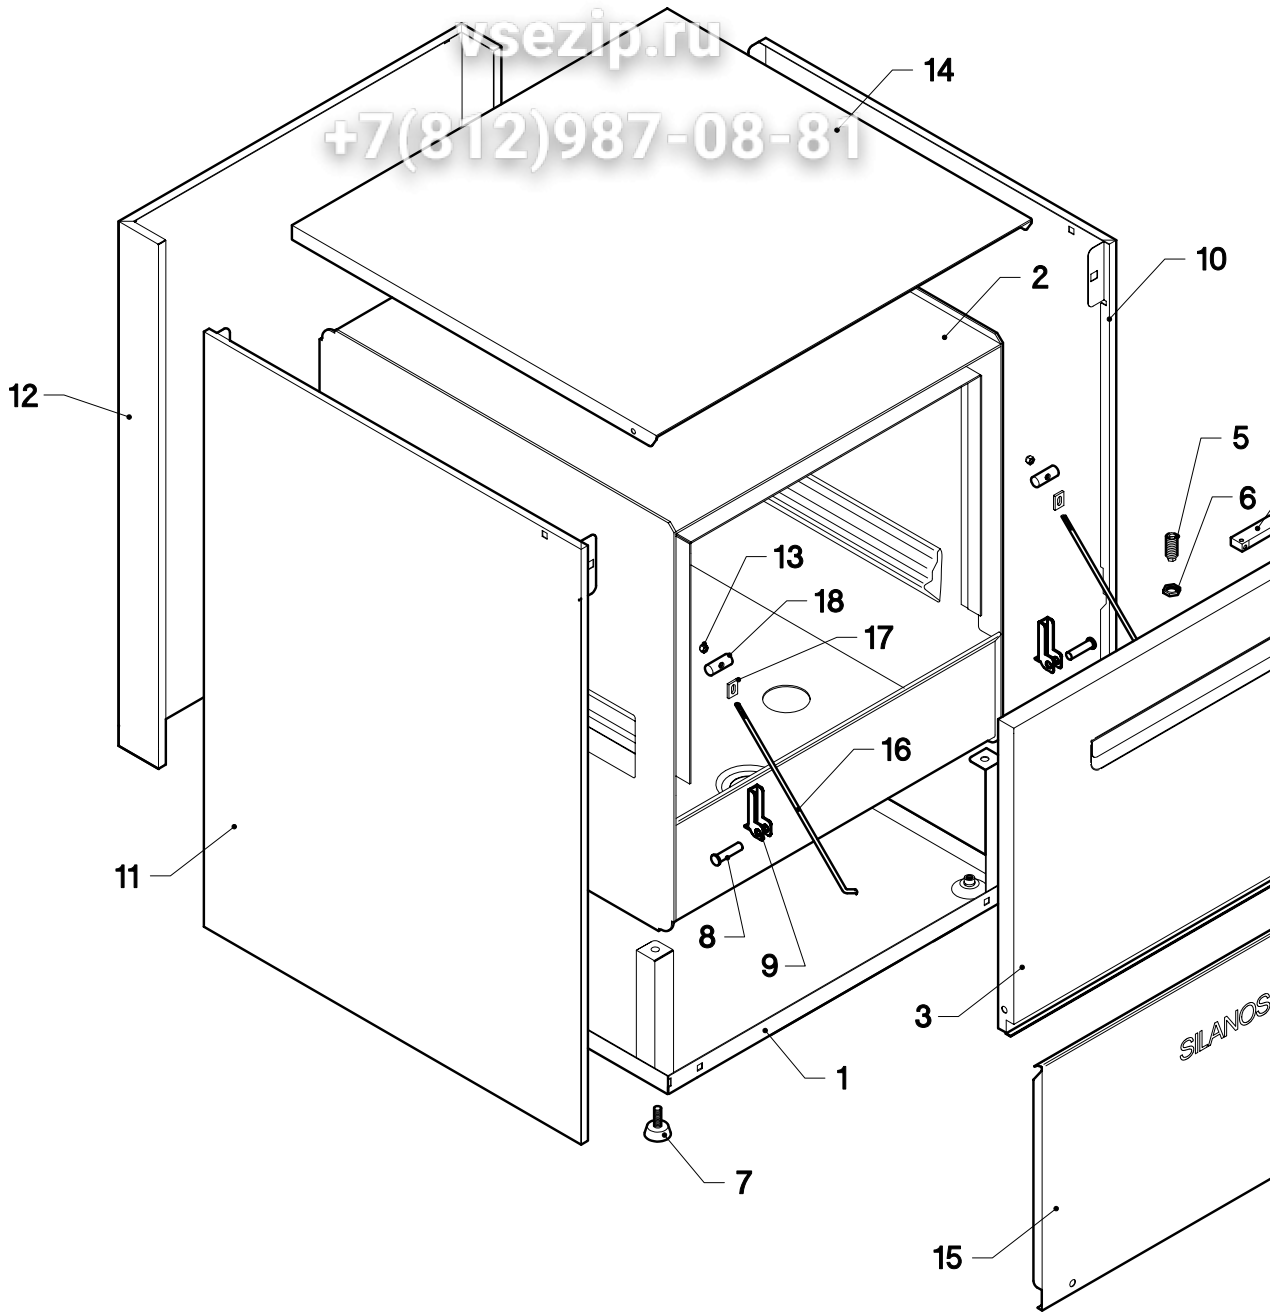

670 TRONIC

Зип Общепит

vsezip.ru

+7(812)987-08-81

670 TRONIC

Зип Общепит

Pos.	COD.	Q.tà	DESCRIZIONE	DENOMINATION	DESCRIPTION	BEZEICHNUNG
1	900277	1	BASAMENTO	SOCLE	BASE	UNTERSTRUKTUR
2	904491	1	VASCA	BASSIN	TANK	WANNE
3	906954	1	PORTA	PORTE	DOOR	TÜR
4	903651	1	CUSTODIA CON MAGNETE	PROTECTION MAGNETO	COVER MAGNET	MAGNETSCHUTZ
5	906121	1	SCROCCHETTO INOX	CLIQUET FERMETURE PORTE	DOOR CATCH	SCHNAPPFENGE
6	902023	1	DADO SCROCCHETTO	ECROU DU CLIQUET	NUT LATCH	KLINKENMUTTER
7	904990	4	PIEDINO REGOLABILE	PETIT PIED RÉGABLE	RUBBER LEG	EINSTELLBARER BEIN
8	904795	2	PERNO PORTA	TOURILLON DE LA PORTE	DOOR PIN	TÜRSCHARNENPINNEN
9	901245	2	CERNIERA	PATTE	DOOR SUPPORT	SCHARNIER
10	908610	1	PANNELLO LATERALE DX	PANNEAU DROITE	RIGHT PANEL	RECHTE VERKLEBUNG
11	908609	1	PANNELLO LATERALE SX	PANNEAU GAUCHE	LEFT PANEL	LINKE VERKLEBUNG
12	908616	1	PANNELLO POSTERIORE	PANNEAU POSTERIEUR	BACK PANEL	HINTERE VERKLEBUNG
13	902040	2	DADO ATB M6	ECROU	NUT	MUTTER
14	908613	1	PANNELLO SUPERIORE	PANNEAU SUPERIEUR	UPPER SIDE PANEL	OBERE VERKLEBUNG
15	906927	1	PANNELLO INFERIORE	PANNEAU INFÉRIEUR	LOWER PANEL	UNTERE VERKLEBUNG
16	907240	2	TIRANTE PORTA	TIRANT DU PORTE	DOOR SCREW STAY	TÜRZUGSTANGE
17	904952	2	PIASTRINA	PLAQUETTE	PLATE	PLATTEKEN
18	905424	2	FERMO PORTA	FERMETURE PORTE	DOOR SUPPORT	TÜR HALTER