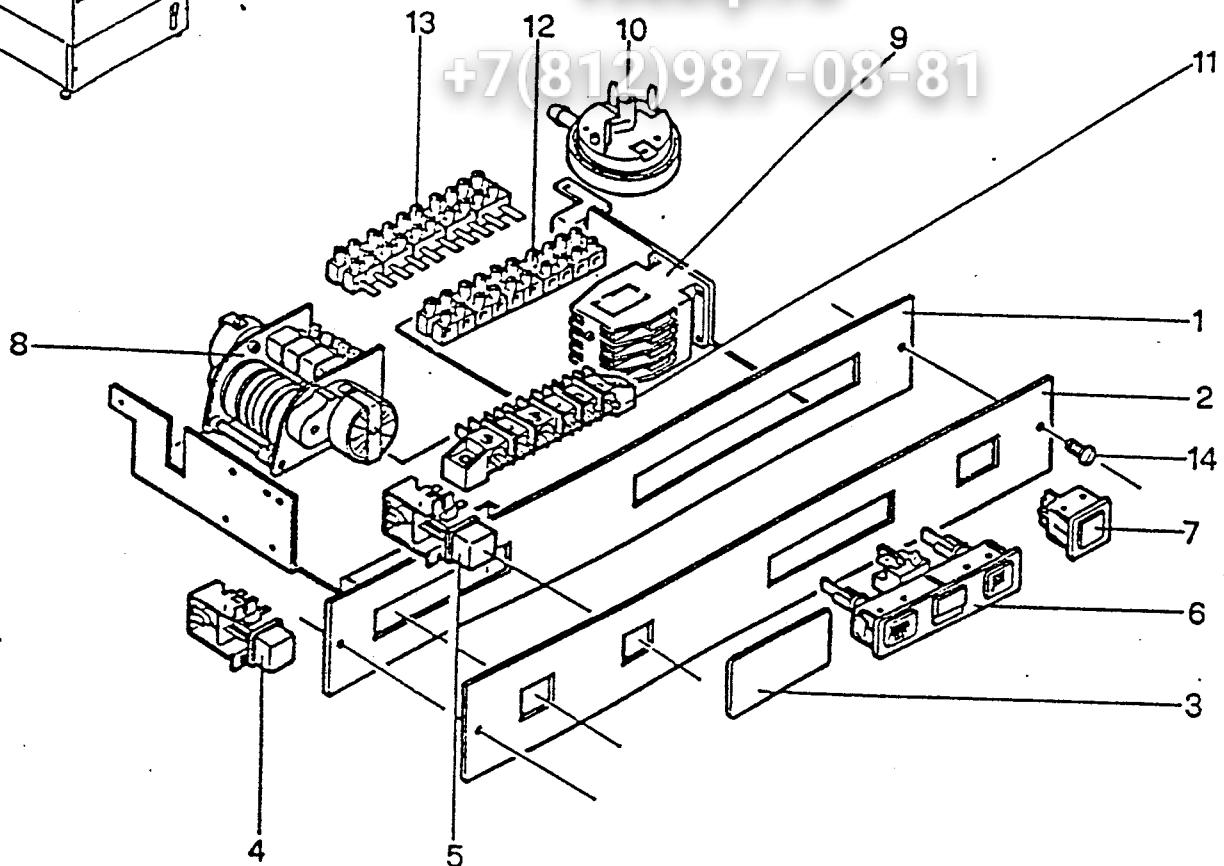

mod.700

тип Общепит

SILANOS

vsezip.ru

+7(812)987-08-81

tavola n° 5

POS.	CODICE	DESCRIZIONE	DEMINATION	DESCRIPTION	BEZEICHNUNG
1	952997	PIASTRA COMPONENTI ELETTRICI	TABLEAU COMMANDE	ELECTRIC PANEL	E. TAFEL
2		PANNELLO COMANDI	PANNEAU DE CONTROLE	CONTROL PANEL	SCHALT TAFEL
3		TARGHETTA	PLAQUE	PLATE	SCHILD
4	903600	INTERR. SPIA PREPAR.	INTERRUPTEUR VOYANT DE PREPARATION	ILLUM. "PREPARATION" SWITCH	LEUCHTENDER-DRUCKKNOPF
5	905300	PULSANTE SPIA CICLO	BOUTON CYCLE	ILLUM. "CYCLE" PUSH-BUTTON	VORBEREITUNG-DRUCKKNOPF
6	905335	PULSANTIERA	TABLEAU DES BOUTONS	SWITCH BUTTON	DRUCKKNOPFSCHALTER
7	903652	LAMPADA BOILER	LAMPE BOILER	BOILER LAMP	WARMWASSERSPEICHERLAMP
8	907182	TIMER CICLO	TIMER CYCLE	CYCLE TIMER	ZYCLUSZEITUHR
9	907041	TELERUTTORE	TELERUPTEUR	CONTACTOR	SCHÜTZ
10	905270	PRESSOSTATO	PRESSOSTAT	PRESSURE SWITCH	DRUCKWAECHTER
11	904150	MORSETTIERA	BORNES	TERMINAL BOARD	KLEMMLEISTE
12	904151	MORSETTIERA	BORNES	TERMINAL BOARD	KLEMMLEISTE
13	904152	MORSETTIERA	BORNES	TERMINAL BOARD	KLEMMLEISTE
14	907860	VITE M5x12	VIS	SCREW	SCHRAUBE