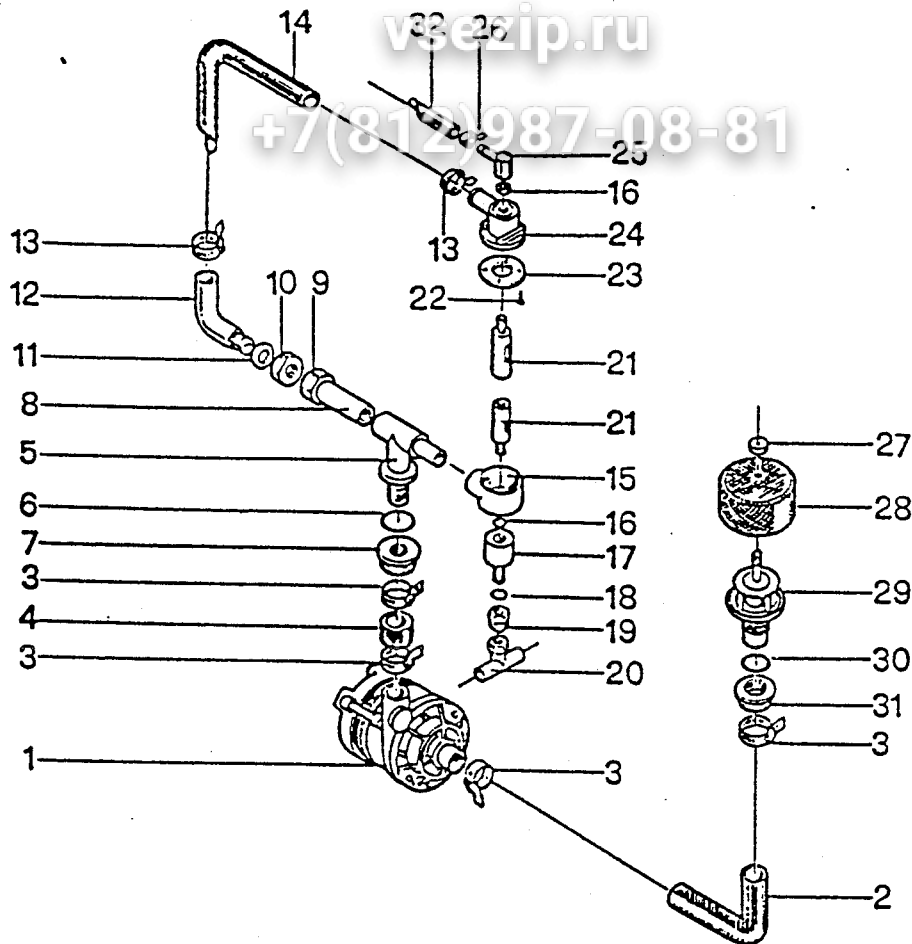

tavola n° 3

POS.	CODICE	DESCRIZIONE	DENOMINATION	DESCRIPTION	BEZEICHNUNG
1	902280	POMPA HP 0,75	POMPE	PUMP	PUMPE
1	902295	POMPA HP 0,75	POMPE	PUMP	PUMPE
1	902290	POMPA HP 0,75	POMPE	PUMP	PUMPE
2	903680	MANICOTTO ASPIRAZIONE	MANCHON D'ASPIRATION	PUMP	PUMPE
3	902481	FASCETTA Ø 40-55	COLLIER	INLET ELBOW	ANSAUGMUFFE
4	903751	MANICOTTO MANDATA	MANCHON DE REFAULEMENT	CLAMP	SHELLE
5	905416	RACCORDO	RACCORD	OUTLET ELBOW	AUSLASSMUFFE
6	903325	GUARNIZIONE I 1/4" GAS	JOINT	PIPE FITTING	ANSCHLUSSE
7	902080	GHIERA I 1/4" GAS	FRETTE	GASKET	DICHTUNG
8	905413	CODOLO	TUYAU DE RACCORDEMENT	RING-NUT	VERBINDUNG
9	956053	DADO I" GAS	ECROU	DRAIN - PIPE	NUTMUTTER
10	902130	GHIERA I" GAS	FRETTE	NUT	MUTTER
11	903280	GUARNIZIONE I" GAS	JOINT	RING-NUT	NUTMUTTER
12	905399	RACCORDO MANDATA	RACCORD	GASKET	DICHTUNG
13	902461	FASCETTA Ø 30-40	COLLIER	PIPE FITTING	ANSCHLUSSE
14	903790	MANICOTTO MANDATA SUPERIORE	DURITE DE REFOULEMENT SUPERIEUR	CLAMP	SHELLE
15	904290	MOZZO INFERIORE	MOYEU INFERIEUR	UPPER OUTLET ELBOW	OBERE AUSLASSMUFFE
16	904390	O-RING	O-RING	LOWER HUB	UNTERE NABE
17	906400	SUPPORTO	O-RING	O-RING	O-RING
18	904330	O-RING	PALIER	JOURNAL-BEARING	TRÄGER
19	902100	GHIERA 3/8" GAS	O-RING	O-RING	O-RING
20	905386	RACCORDO	VIROLE	LOCK NUT	NUTMUTTER
21	904740	PERNO LAVAGGIO	RACCORD	PIPE FITTING	ANSCHLUSSE
22	907781	VITE	TOURILLON DE LAVAGE	WASH PIN	WASCHSTIFT
23	903330	GUARNIZIONE	VITE	SCREW	SCHRAUBE
24	904300	MOZZO SUPERIORE	JOINT	GASKET	DICHTUNG
25	907930	RACCORDO RISCIAQUO	MOYEU SUPERIEUR	UPPER HUB	OBERE NABE
26	902440	FASCETTA I3-20	RACCORDO RINCAGE	PIPE FITTING RINSING	OBERER SPÜLANSLUSS
27	902850	GHIERA	COLLIER	CLAMP	SHELLE
28	902590	FILTRO	FRETTE	RING NUT	NUTMUTTER
29	957024	RACCORDO ASPIRAZIONE	FILTRE	FILTER	FILTER
30	903320	GUARNIZIONE	RACCORD ASPIRATION	INTAKE PIPE FITTING	ANSAUGANSCHLUS
31	902090	GHIERA I" 3/4 GAS	JOINT	GASKET	DICHTUNG
32	907590	TUBO GOMMA Ø 12x17	VIROLE	LOCK NUT	NUTMUTTER
			TUYAU EN CAOUTCHOUC	RUBBER HOSE	GUMMISCHLAUSCH