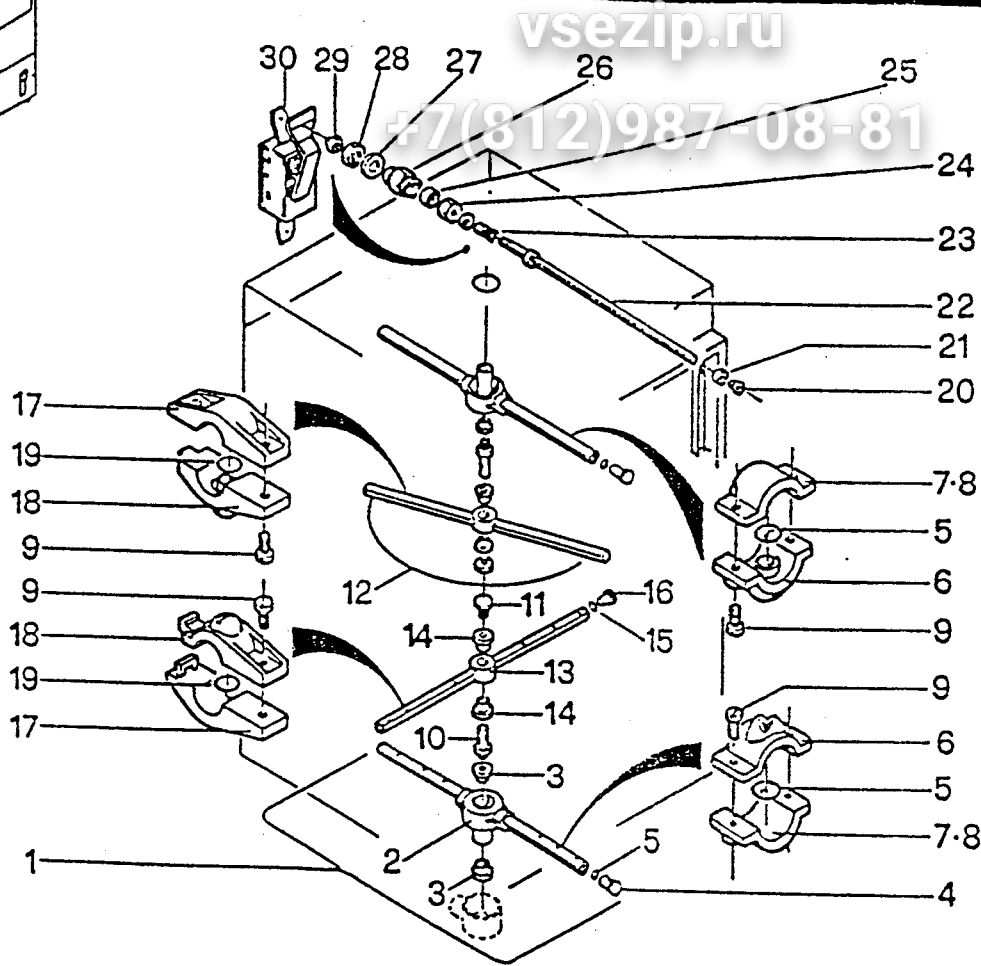

mod.700 Зип Общепит SILANOS

tavola n° 4

POS.	CODICE	DESCRIZIONE	DENOMINATION	DESCRIPTION	BEZEICHNUNG
1	902951	GIRANTE LAVAGGIO COMPLETA	BRAS DE LAVAGE COMPLET	COMPLETE WASH ARM	KOMPLETTE WASCHLAUFRAD
2	902950	GIRANTE LAVAGGIO	BRAS DE LAVAGE	WASH ARM	WASCHLAUFRAD
3	900513	BUSSOLA LAVAGGIO	DOUILLE DE LAVAGE	WASH BUSH	WASCHBUCHSE
4	906440	TAPPO GIRANTE LAVAGGIO	BOUCHON BRAS DE LAVAGE	PLUG FOR WASH ARM	VERSCHLUSS WASCHLAUFRAD
5	904311	O-RING	O-RING	O-RING	O-RING
6	901701	COLLARE PER GETTO	COLLIER POUR JET	COLLAR FOR JET	KRAGEN DUSE
7	902801	GETTO LAVAGGIO dx	JET DE LAVAGE DROITE	RIGHT-HAND WASHING JET	RECHTE WASCHDOUSE
8	902802	GETTO LAVAGGIO sx	JET DE LAVAGE GAUCHE	LEFT-HAND WASHING JET	LINKE WASCHDOUSE
9	907720	VITE	VIS	SCREW	SCHRAUBE
10	904760	PERNO RISCIAQUO	TOURILLON DE RINCAGE	RINSE PIN	SPULSTIFT
11	902880	GHIERA BLOCCAGGIO	FRETTE DE BLOCAGE	RING NUT	KLEMMUTTER
12	903011	GIRANTE RISCIAQUO COMPLETO	BRAS DE RINCAGE COMPLET	COMPLETE RINSEARM	KOMPLETTE SPULLAUFRAD
13	903010	GIRANTE RISCIAQUO	BRAS DE RINCAGE	RINSE ARM	SPULLAUFRAD
14	900520	BUSSOLA RISCIAQUO	DOUILLE DE RINCAGE	RINSE BUSH	SPULBUCHSE
15	904321	O-RING	O-RING	O-RING	O-RING
16	906450	TAPPO GIRANTE RISCIAQUO	BOUCHON BRAS DE RINCAGE	PLUG FOR RINSEARM	VERSCHLUSS SPULLAUFRAD
17	901710	COLLARE PER GETTO	COLLIER POUR JET	COLLAR FOR JET	KRAGEN DUSE
18	902817	GETTO RISCIAQUO	JET DE RINCAGE	RINSING JET	SPULDOUSE
19	904310	O-RING	O-RING	O-RING	O-RING
20	956045	BUSSOLA	DOUILLE	BUSH	BUCHSE
21	956046	DADO	ECROU	NUT	MUTTER
22	951729	ASTA MICRO	TIGE MICROINTERRUPTEUR	MICROSWITCH-ROD	MIKROSCHALTERANSCHLUSS
23	904079	MOLLA	RESSORT	SPRING	FEDER
24	906093	GHIERA 3/8" GAS	VIROLE	LOCK NUT	NUTMUTTER
25	900075	GUARNIZIONE	JOINT	GASKET	DICHTUNG
26	956092	RACCORDO MICRO	RACCORD MICROINTERRUPTEUR	MICROSWITCH PIPE FITTING	MIKROSCHALTERANSCHLUSS
27	903351	GUARNIZIONE	JOINT	GASKET	DICHTUNG
28	956112	GHIERA 1/4" GAS	VIROLE	LOCK NUT	NUTMUTTER
29	902030	DADO AUTOBLOCCANTE	ECROU	NUT	MUTTER
30	904032	MICROINTERRUPTORE	MICROINTERRUPTEUR	MICRO SWITCH	MIKROSCHALTER