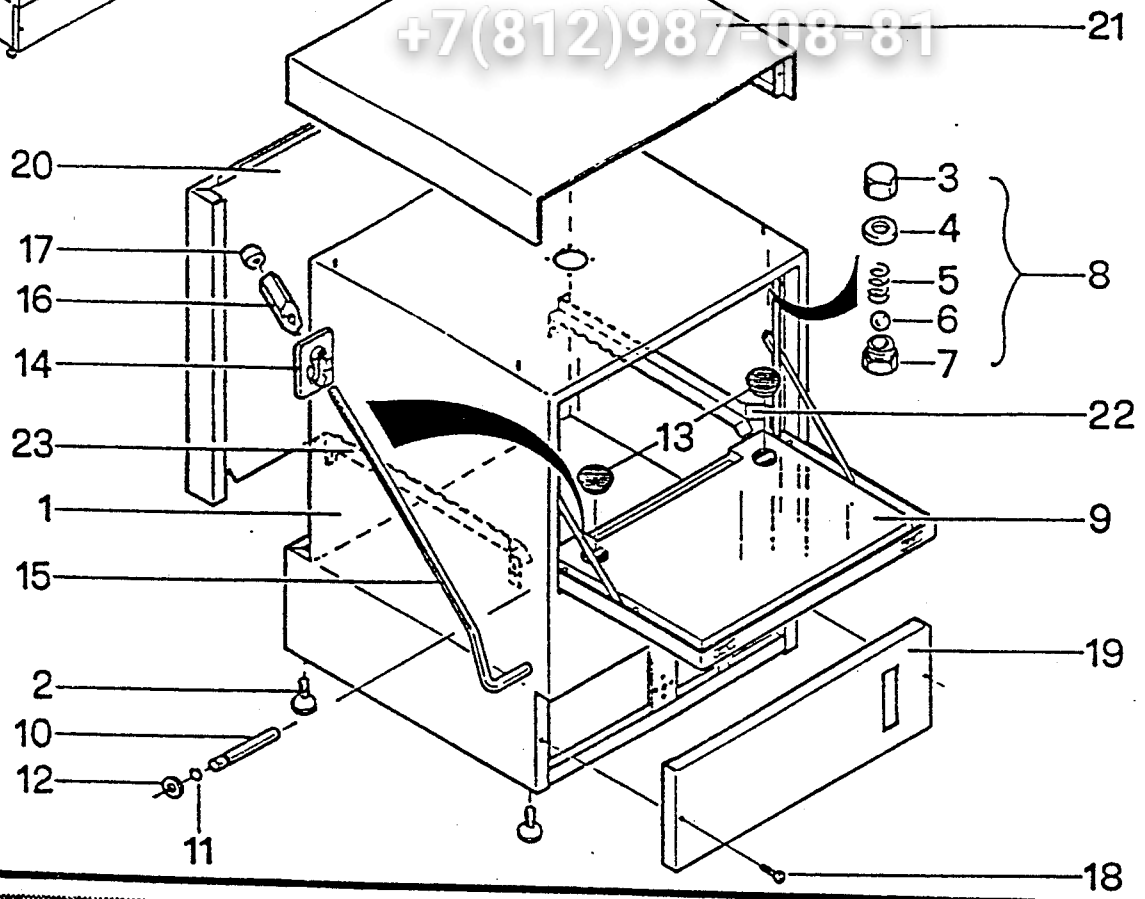

mod. 700 Зип Общепит **SILANOS**

vsezip.ru

+7(812)987-08-81

tavola n° 1

POS.	CODICE	DESCRIZIONE	DENOMINATION	DESCRIPTION	BEZEICHNUNG
1	901022	CARROZZERIA	CARROSSERIE	CARROSSERIE	KAROSSERIE
2	904990	PIEDINO REGOLABILE	PETIT PIED REGABLE	BASE	SOKKEL
3	905612	DADO SCROCCHETTO	ECROU DU CLIQUET	RUBBER LEG	EINSTELLBARER SOCKEL
4	904360	OR	O-RING	NUT LATCH	KLIKENMUTTER
5	908040	MOLLA	RESSORT	O-RING	O-RING
6	906260	SFERA INOX	SPHERE	SPRING	KLIKENMUTTER
7	906010	SEDE SFERA	SIEGE DE LA SPHERE	BALL	FEDER
8	906101	SCROCCHETTO	FERMETURE PORTE	SEATING BALL	KUGEL
9	905170	PORTA	PORTE	DOOR CATCH	KUGELSITZ
10	904790	PERNO PORTINA	TOURILLON DE LA PORTE	DOOR	SCHNAPPVERSCHLUSS
11	906200	SEGER	SEGER	DOOR PIN	TÜR
12	905950	RONDELLA	RONDELLE	DOOR PIN	TÜRSCHARNIERESTIFT
13	906435	TAPPO	BOUCHON	SEGER	TÜRSCHARNIERESTIFT
14	904952	PIASTRINA	PLAQUETTE	WASHER	UNTERLEGSHEIBE
15	956001	TIRANTE PORTA	TIRANT DU PORTE	PLUG	VERSCHLUSS
16	905430	FERMO PORTA	FERMETURE PORTE	PLATE	PLÄTTCHEN
17	902040	DADO AUTOBLOCCANTE	ECROU	DOOR SCREW STAY	TÜR ZUGSTANGE
18	907861	VITE M5x30	VIS	DOOR SUPPORT	TÜRHALTERUNG
19	904510	PANNELLO INFERIORE	PANNEAU INFERIEUR	NUT	MUTTER
20	904650	PANNELLO POSTERIORE	PANNEAU POSTERIEUR	SCREW	SCHRAUBE
21	904710	PANNELLO SUPERIORE	PANNEAU SUPERIEUR	LOWER PANEL	UNTERE TAFEL
22	901678	GUIDA CESTELLO dx	COULISSE PANIER	BOCK PANEL	HINTERWAND
23	901677	GUIDA CESTELLO sx	COULISSE PANIER	UPPER SIDE PANEL	OBERE TAFEL
				BASKET GUIDE	KORBÜFÜHRUNG
				BASKET GUIDE	KORBÜFÜHRUNG