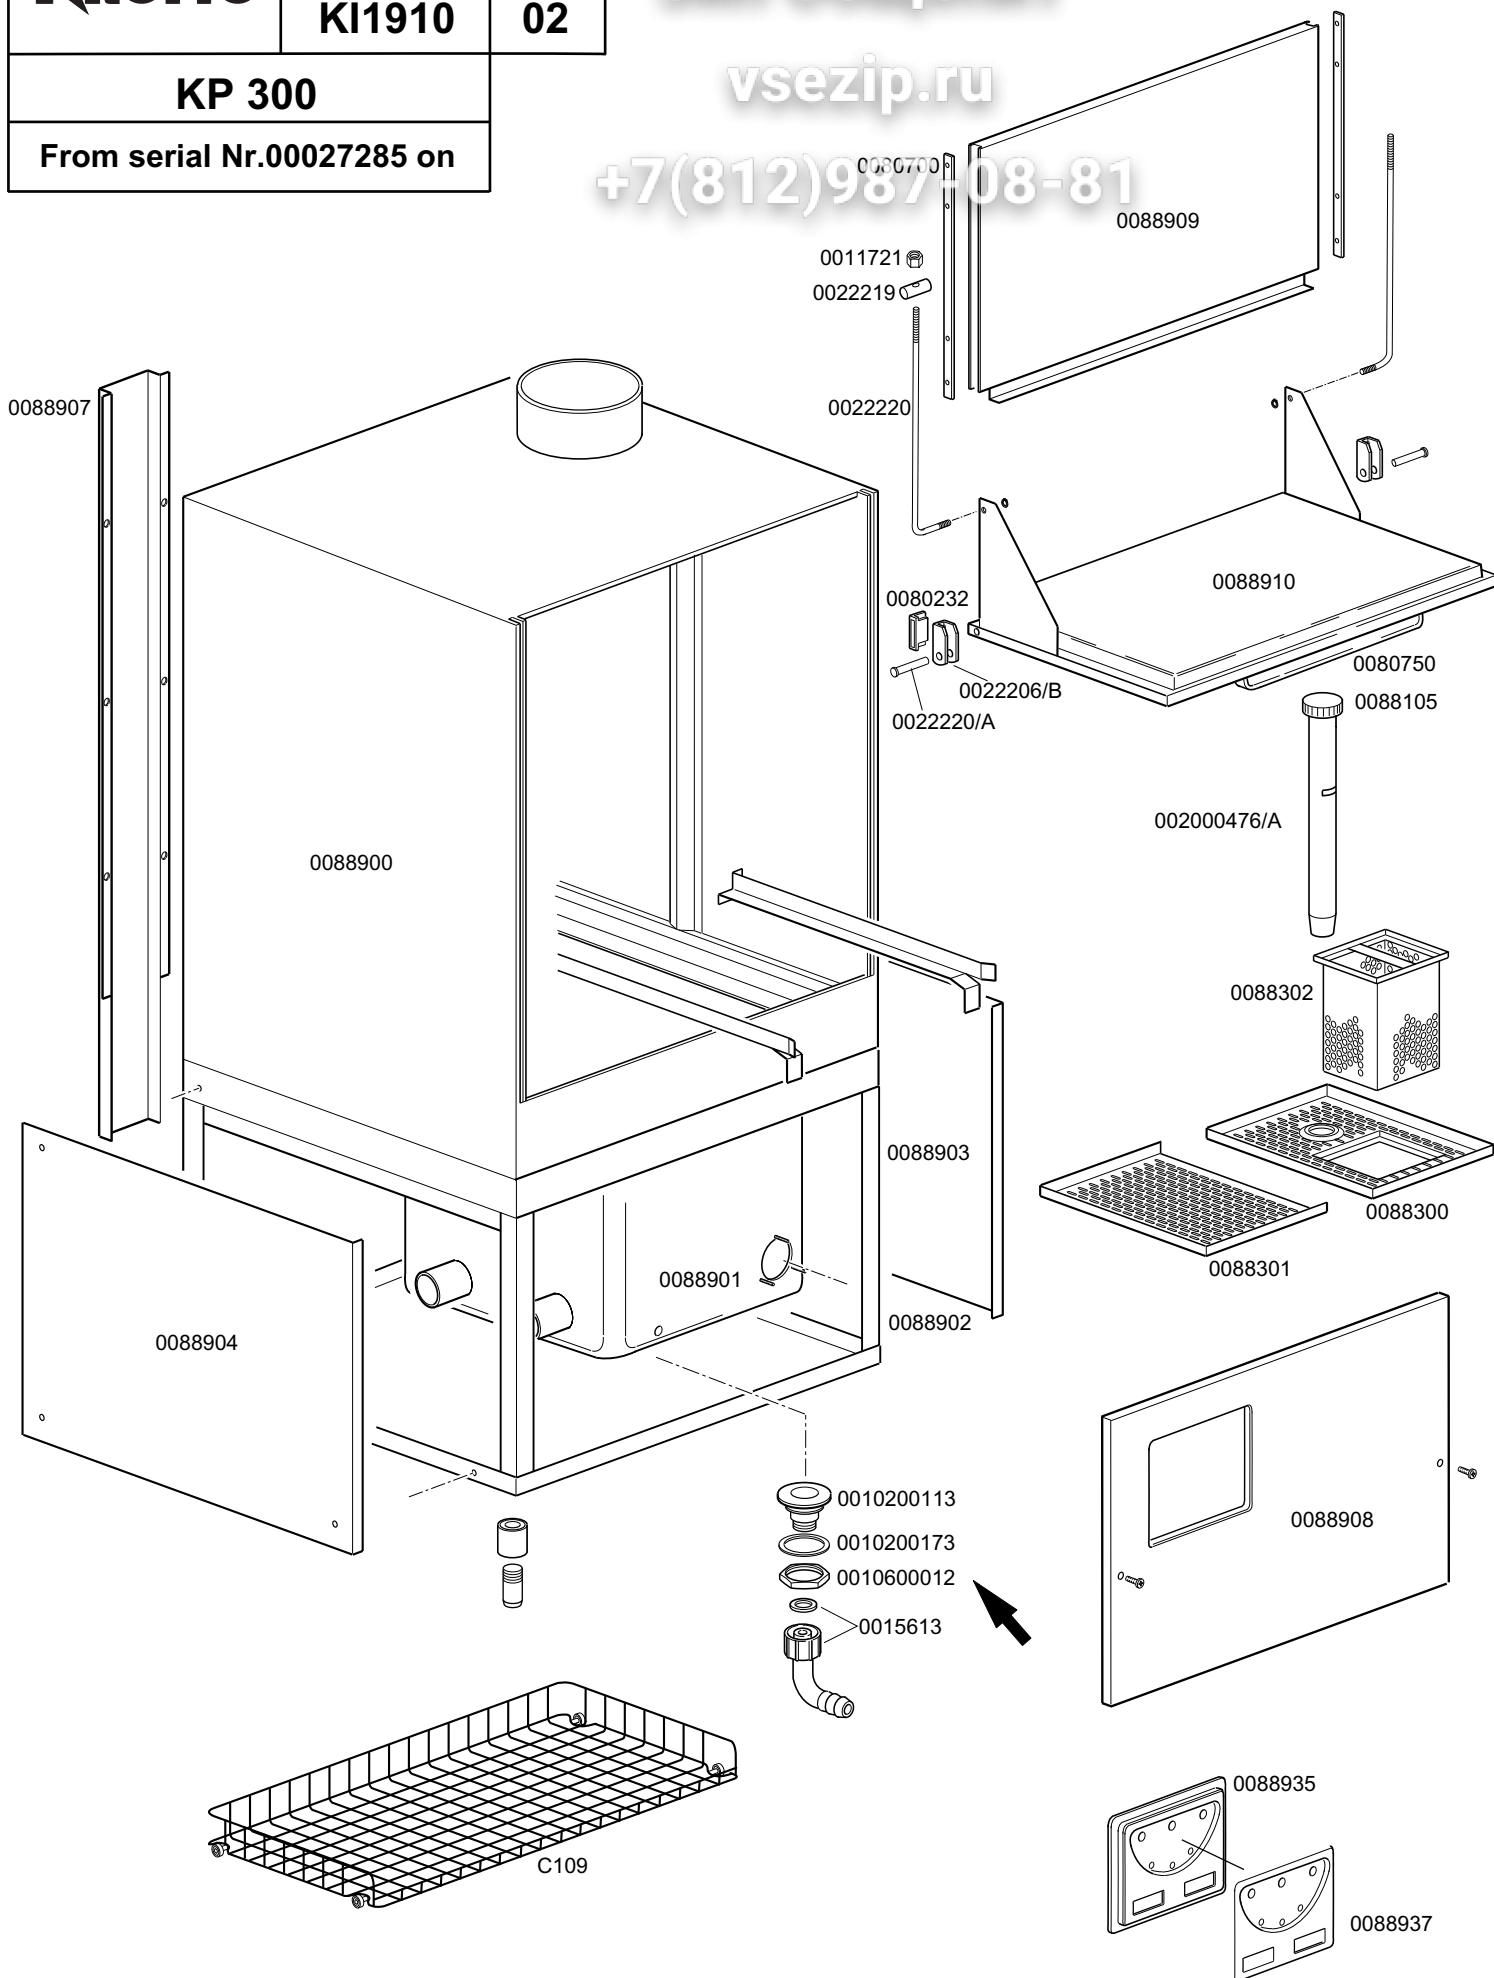

KROMO**TABLE
KI1910****REV
02****KP 300**

From serial Nr.00027285 on

Зип Общепит

vsezip.ru

+7(812)987108-81

KROMO

**TABLE
KI1915**

**REV
04**

KP 300

Зип Общедит
VSEZ
+7(812)987-08-81

KROMO

**TABLE
KI1930**

**REV
01**

KP 300

From serial Nr°00010062 on

Зип Общепит

vsezip.ru

+7(813)987-08-81

KROMO	TABLE	REV
	KI1940	01
KP 300		
From serial Nr.00013394 on		