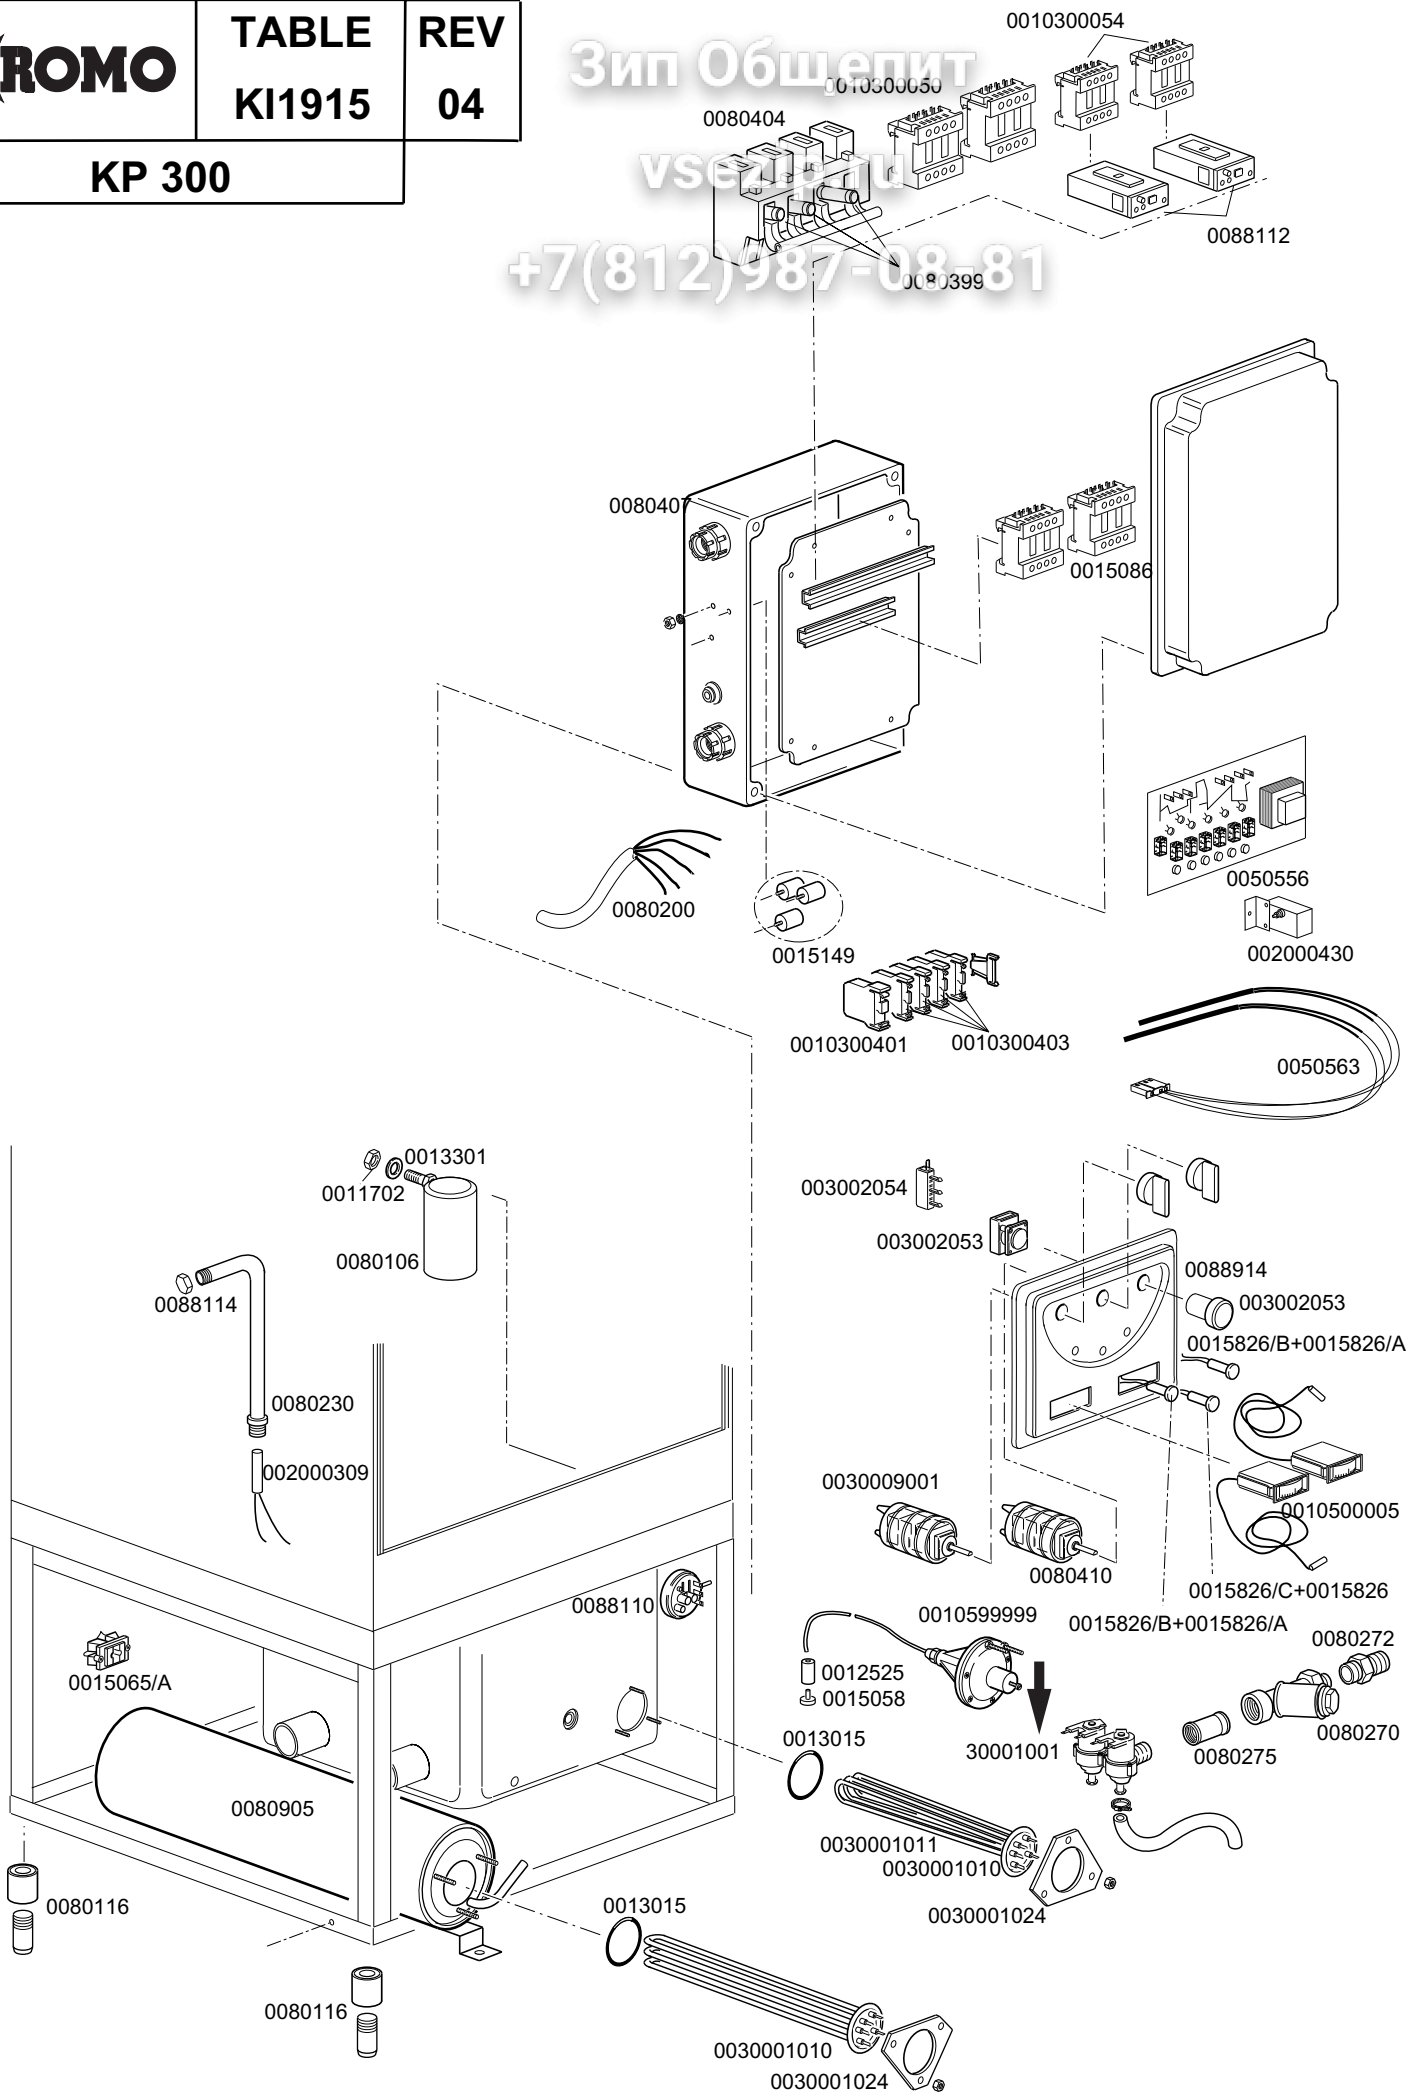

KROMO**TABLE
KI1910****REV
02****KP 300**

From serial Nr.00027285 on

Зип Общепит

vsezip.ru

+7(812)987108-81

KROMO

**TABLE
KI1915**

**REV
04**

KP 300

Зип Общедит
VSEZ
+7(812)987-08-81

KROMO

**TABLE
KI1930**

**REV
01**

KP 300

From serial Nr°00010062 on

Зип Общепит

vsezip.ru

+7(813)987-08-81

KROMO	TABLE	REV
	KI1940	01
KP 300		
From serial Nr.00013394 on		