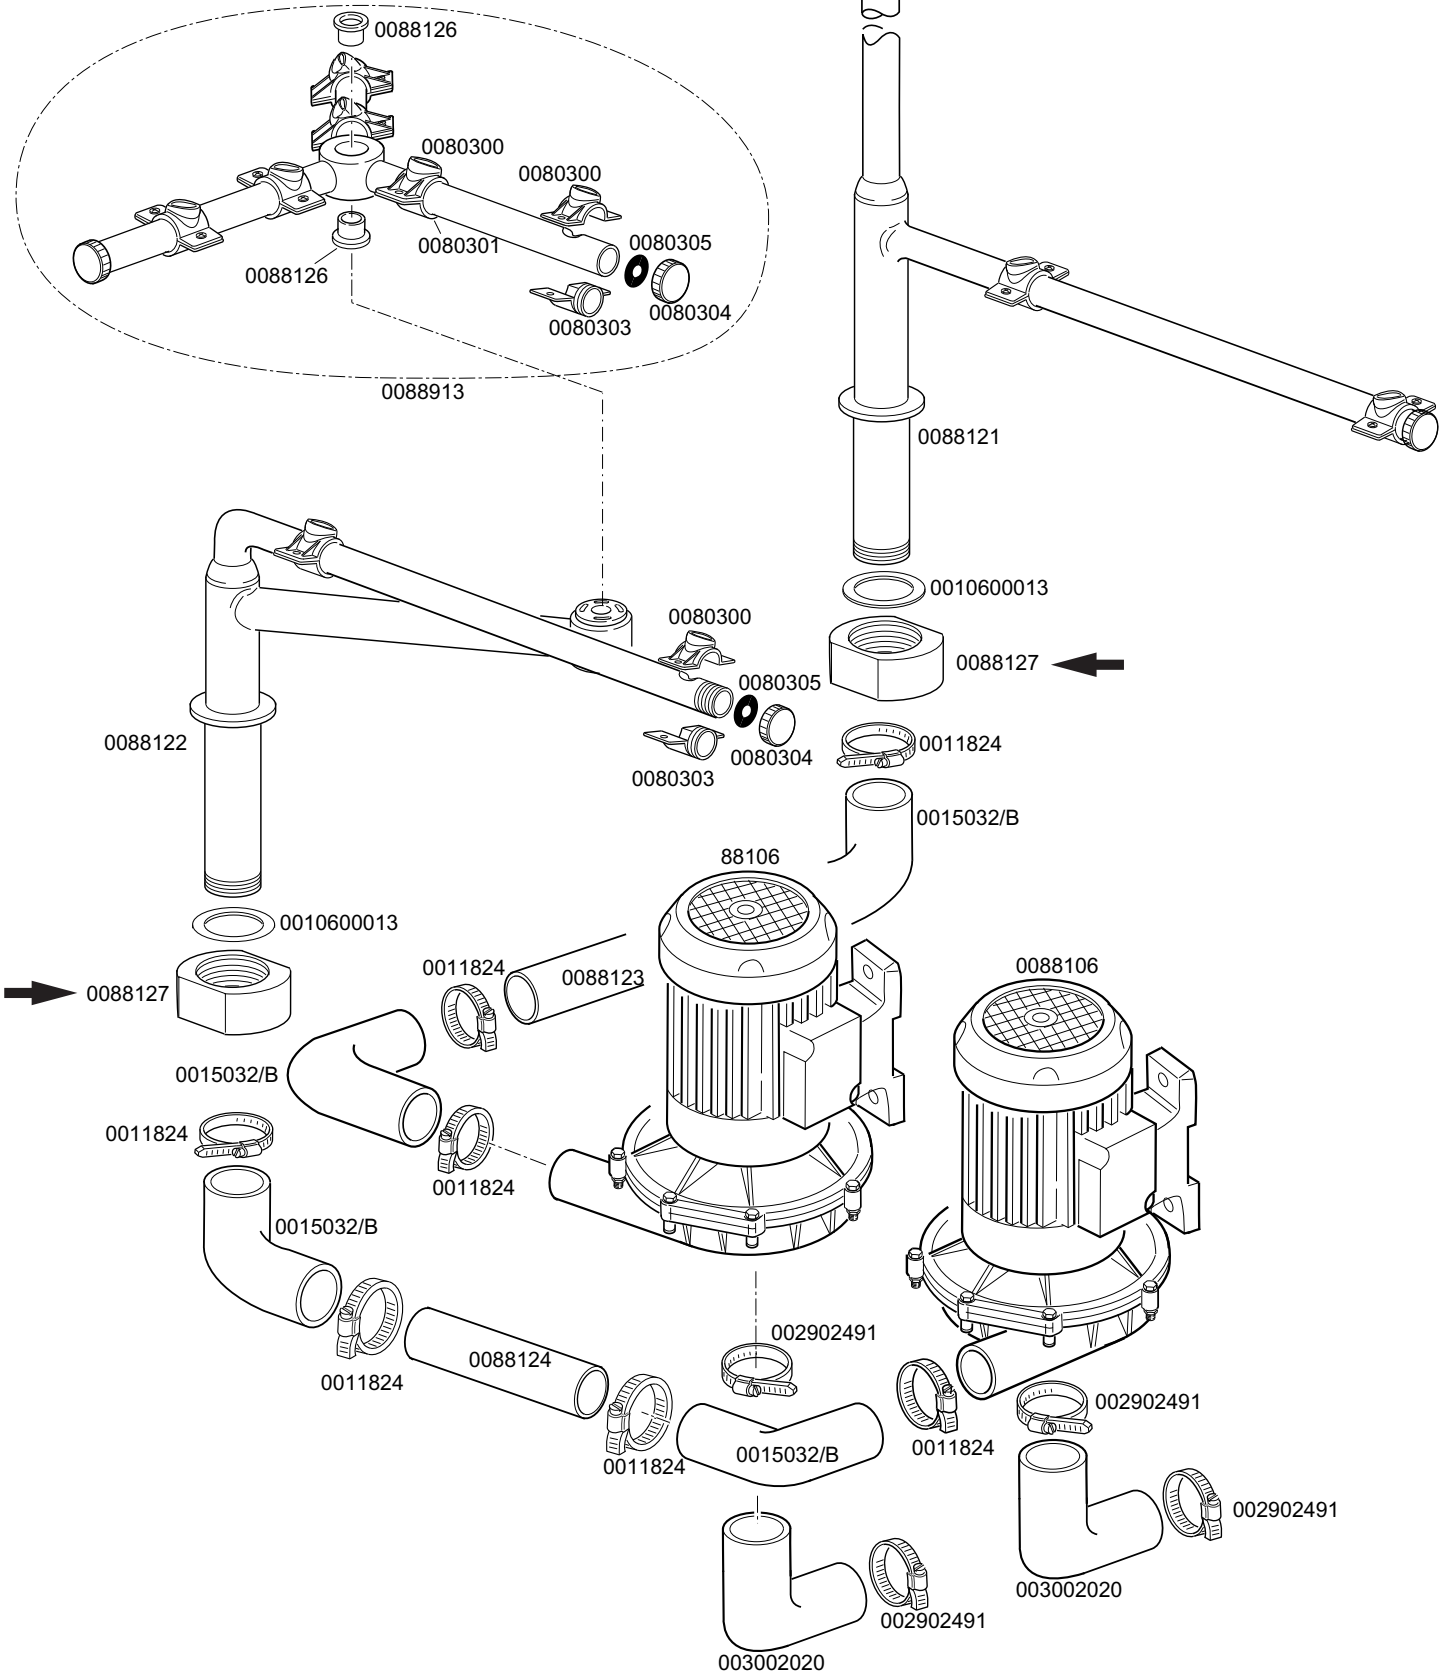

KROMO**TABLE
KI1910****REV
02****KP 300**

From serial Nr.00027285 on

Зип Общепит

vsezip.ru

+7(812)987108-81

KROMO

**TABLE
KI1915**

**REV
04**

KP 300

Зип Общедит
VSEZ
+7(812)987-08-81

KROMO

**TABLE
KI1930**

**REV
01**

KP 300

From serial Nr°00010062 on

Зип Общепит

vsezip.ru

+7(813)987-08-81

KROMO	TABLE	REV
	KI1940	01
KP 300		
From serial Nr.00013394 on		