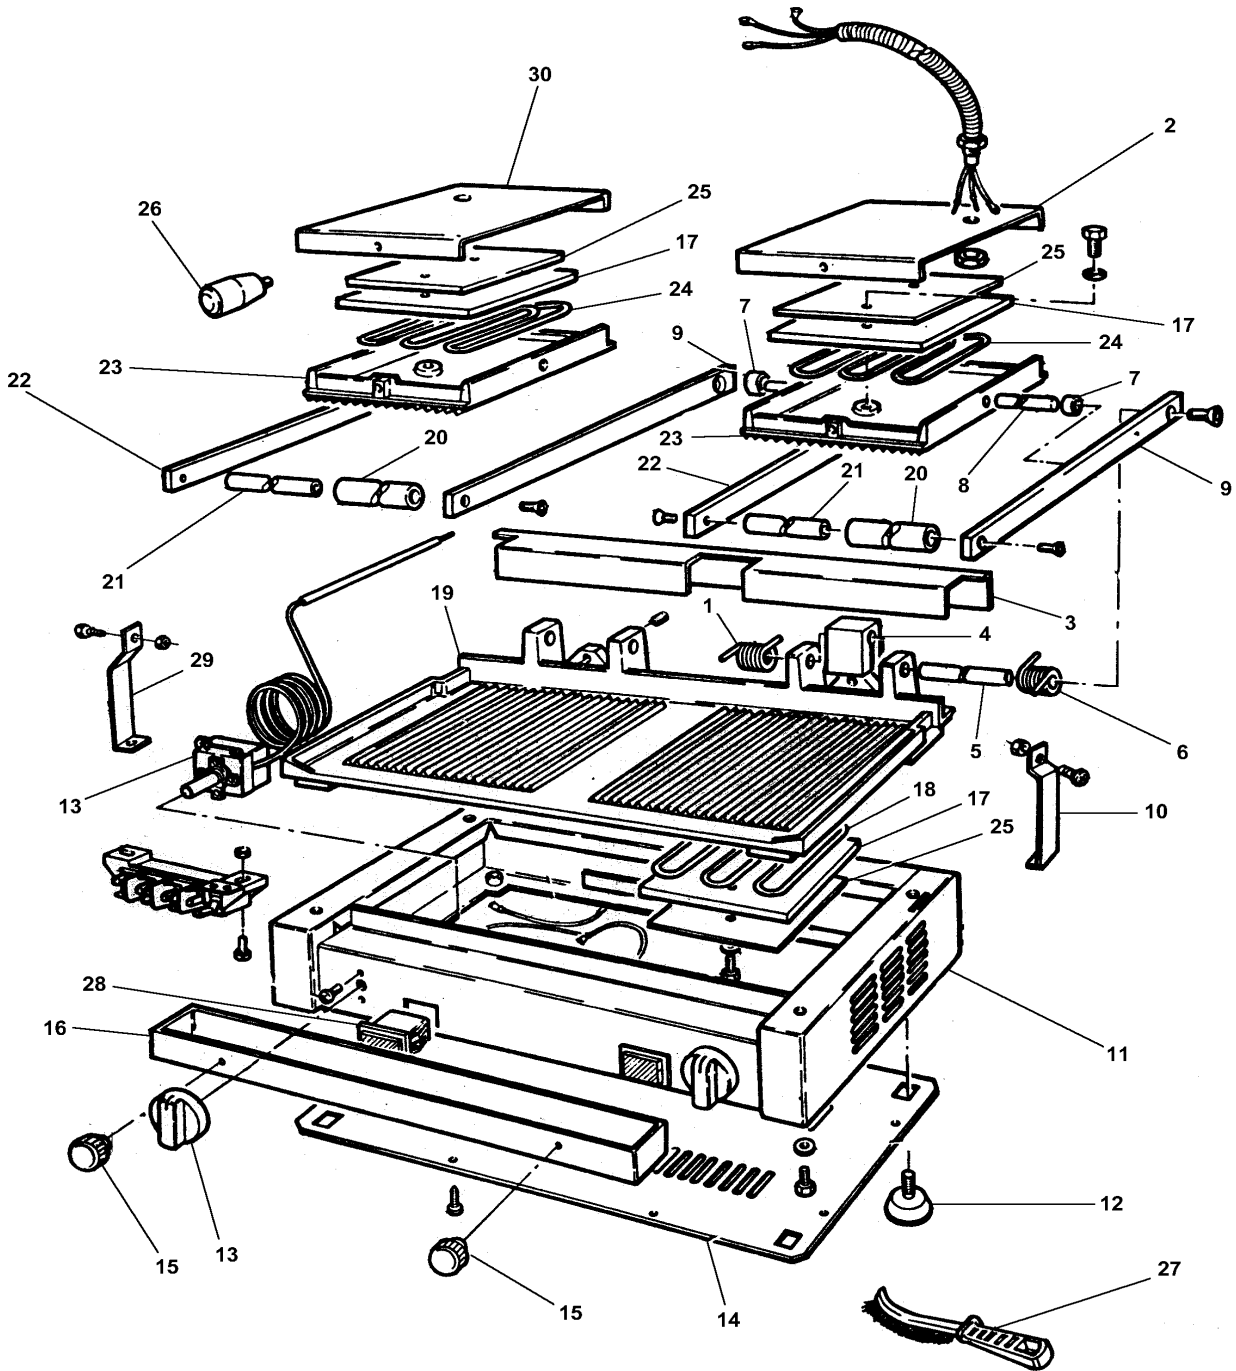

Piastra elettrica mod.PD50R-L-M

Electric contact grill mod.PD50R-L-M

+7(812)987-08-81

PIASTRA ELETTRICA MOD.PD50R-L-M
ELECTRIC CONTACT GRILL MOD.PD50R-L-M

Rif No	Codice Code	Caratteristiche Characteristics	Descrizione Description
1	CO1755		Molla Spring
1	CO1055	01/06/00 f.p.(*)	Molla Spring
2	CO1695		Copertura Covering
3	CO1729		Copertura Covering
4	CO1699		Supporto Support
5	CO1700		Perno Pivot
6	CO1754		Molla Spring
6	CO1054	01/06/00 f.p.(*)	Molla Spring
7	CO1701		Boccola Bush
8	CO1702		Perno Pivot
9	CO1704		Asta Rod
10	CO1705		Leva Lever
11	CO1730		Carcassa Housing
12	CO1686		Piedino Foot
13	CO1708		Termostato Thermostat
14	CO1972		Fondo Bottom
15	CO1712		Pomello Knob
16	CO1731		Cassetto Tray
17	CO1064		Pannello Panel
18	CO1058	230V/1Ph/50-60Hz	Resistenza Resistance
19	CO1732	(R)	Griglia Grid
19	CO1733	(L)	Griglia Grid
19	CO1734	(M)	Griglia Grid
20	CO1719		Maniglia Handle
21	CO1721		Perno Pivot
22	CO1723		Asta Rod
23	CO1726		Griglia Grid
24	CO1057	230V/1Ph/50-60Hz	Resistenza Resistance
25	CO1065		Protezione Protection
26	CO1728		Pomello Knob
27	CO3157		Spazzola Brush
28	CO1711		Lampada Lamp
29	CO1735		Leva Lever
30	CO1736		Copertura Covering

(*): fuori produzione / out of production