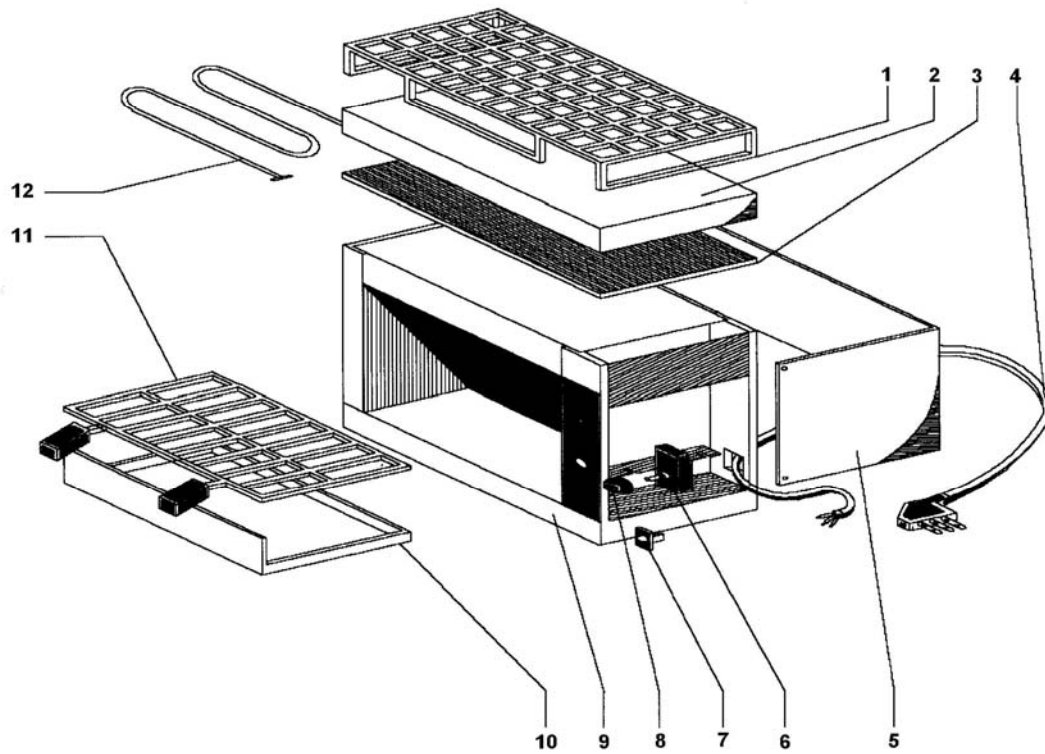

Зип Ощепит

vsezip.ru

Salamandra mod.SAL600

Salamander mod.SAL600 +7(812)987-08-81

**SALAMANDRA MOD.SAL600IT**  
**SALAMANDER MOD.SAL600**

Rif No	Codice Code		Caratteristiche Characteristics	Descrizione Description	
1	CO1949			Griglia Grill	
2	CO1950			Copertura Covering	
3	CO1951			Isolante Insulating material	
4	SL1671		1Ph+N+Gnd	Cavo elettrico Electric cable	
5	CO1952			Copertura Covering	
6	CO1953	☺		Interruttore Switch	
7	CO1108		230V 2W	Lampada Lamp	
8	CO1954			Pomello Knob	
9	CO1955			Carcassa Housing	
10	CO1956			Cassetto Tray	
11	CO1957			Griglia Grill	
12	CO1279	☺	230V/1Ph/50-60Hz	Resistenza Resistance	