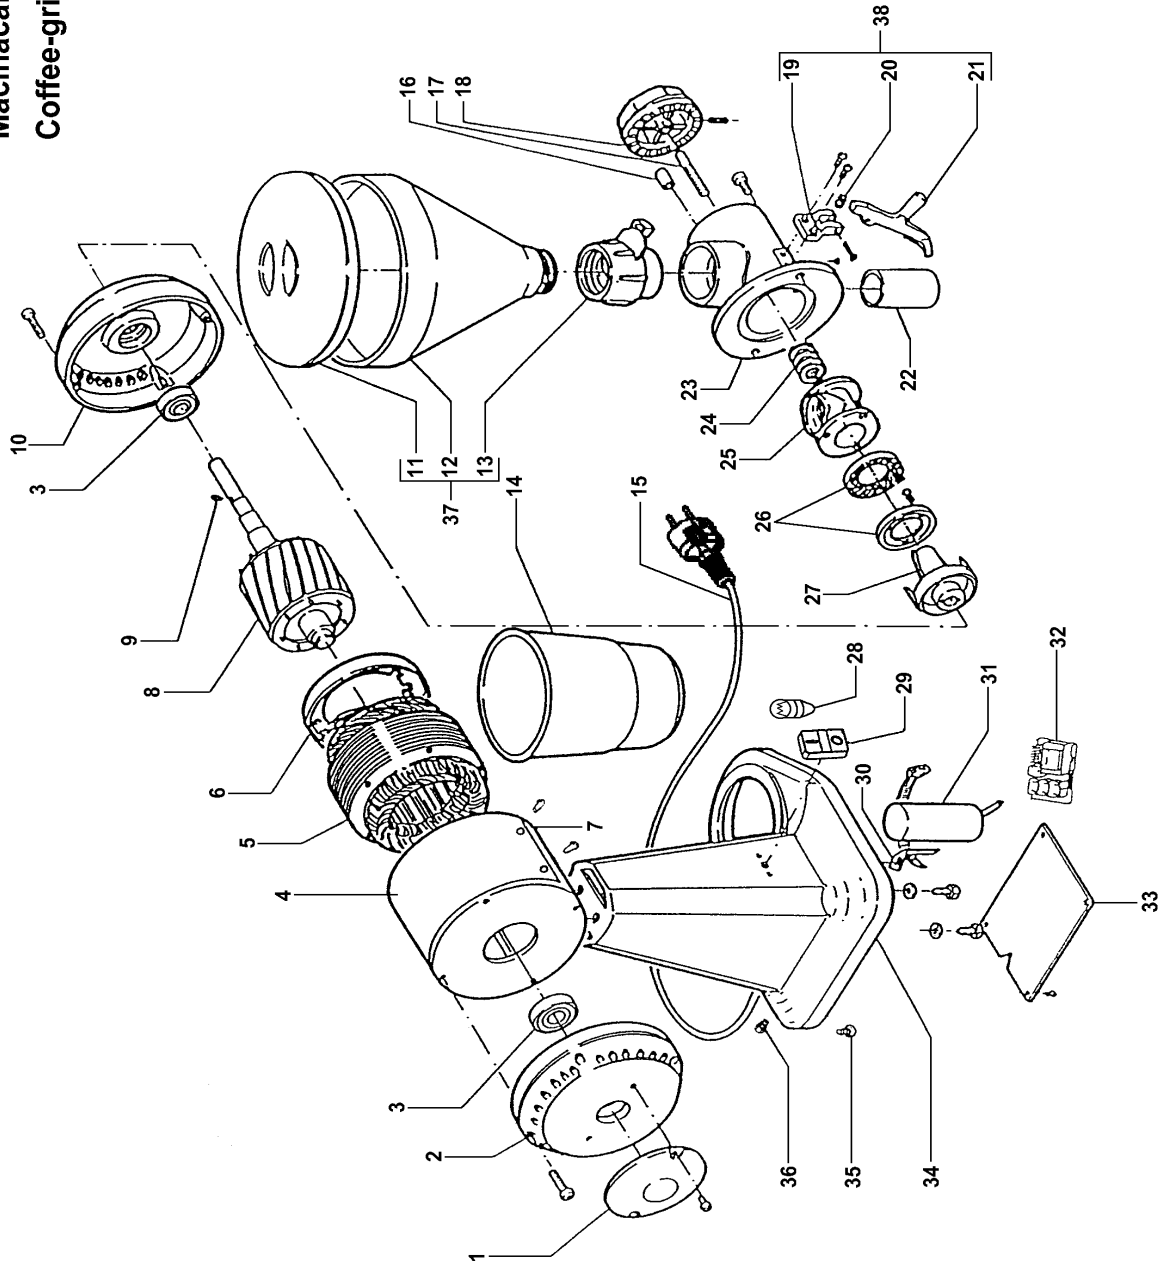

Зип Общепит

vsezip.ru

+7(812)987-08-81

Macinacaffè mod.S
Coffee-grinder mod.S

MACINA CAFFÈ MOD. SPIT
COFFEE-GRINDER MOD.S

Rif No	Codice Code	Caratteristiche Characteristics	Descrizione Description
1	SL2833		Coperchio Cover
2	SL0186		Calotta Calotte
3	SL0126	6203 ZZ	Cuscinetti Bearings
4	SL0181		Copertura Covering
5	SL0183	230-400V/3Ph/50Hz	Statore Stator
5	SL0122	230V/1Ph/50Hz	Statore Stator
6	SL0189	01/09/00 f.p.(*).	Protezione Protection
7	SL0146		Carcassa Housing
7	SL0123	01/09/00 f.p.(*).	Carcassa Housing
8	SA7900	230-400V/3Ph/50Hz	Rotore Rotor
8	SA8000	230V/1Ph/50Hz	Rotore Rotor
9	SL0763	ø4x8	Spina Pin
10	SL0198		Calotta Calotte
11	SL0289		Coperchio Cover
12	SL0288		Contentitore Tank
13	SL0287		Supporto Support
14	SL0265		Recipiente Container
15	SL1841	3Ph+Gnd	Cavo elettrico Electric cable
15	SL1671	1Ph+N+Gnd	Cavo elettrico Electric cable
16	SL0286		Oliatore Oiler
17	SL0290		Prigioniero Stud
18	SL0284		Pomello Knob
19	SL0282		Supporto Support
20	SL0281		Molla Spring
21	SL0280		Grilletto Trigger
22	SL0278		Tubo Tube
23	SL0276		Bocchettone Sleeve
24	SL0275		Molla Spring
25	SL0274		Bocchettone Sleeve
26	SL0273		Coppia macine Grinder couple
27	SL0272		Elica Screw shaft
28	SL1677	01/09/00 f.p.(*).	Lampada Lamp
29	SL0891		Pulsante Push button
30	SL0176		Staffa Bracket
31	SL0177	16µF	Condensatore Condenser
32	SL0883		Scheda elettronica Electronic card
33	SL2495		Fondo Bottom
34	SL0303		Base Base
35	SL0133		Tappo Tap
36	SL1668	PG11	Pressacavo Cable clamp
37	SA5800	Assembly	Contentitore Tank
38	SA6000	Assembly	Grilletto Trigger

(*): fuori produzione / out of production