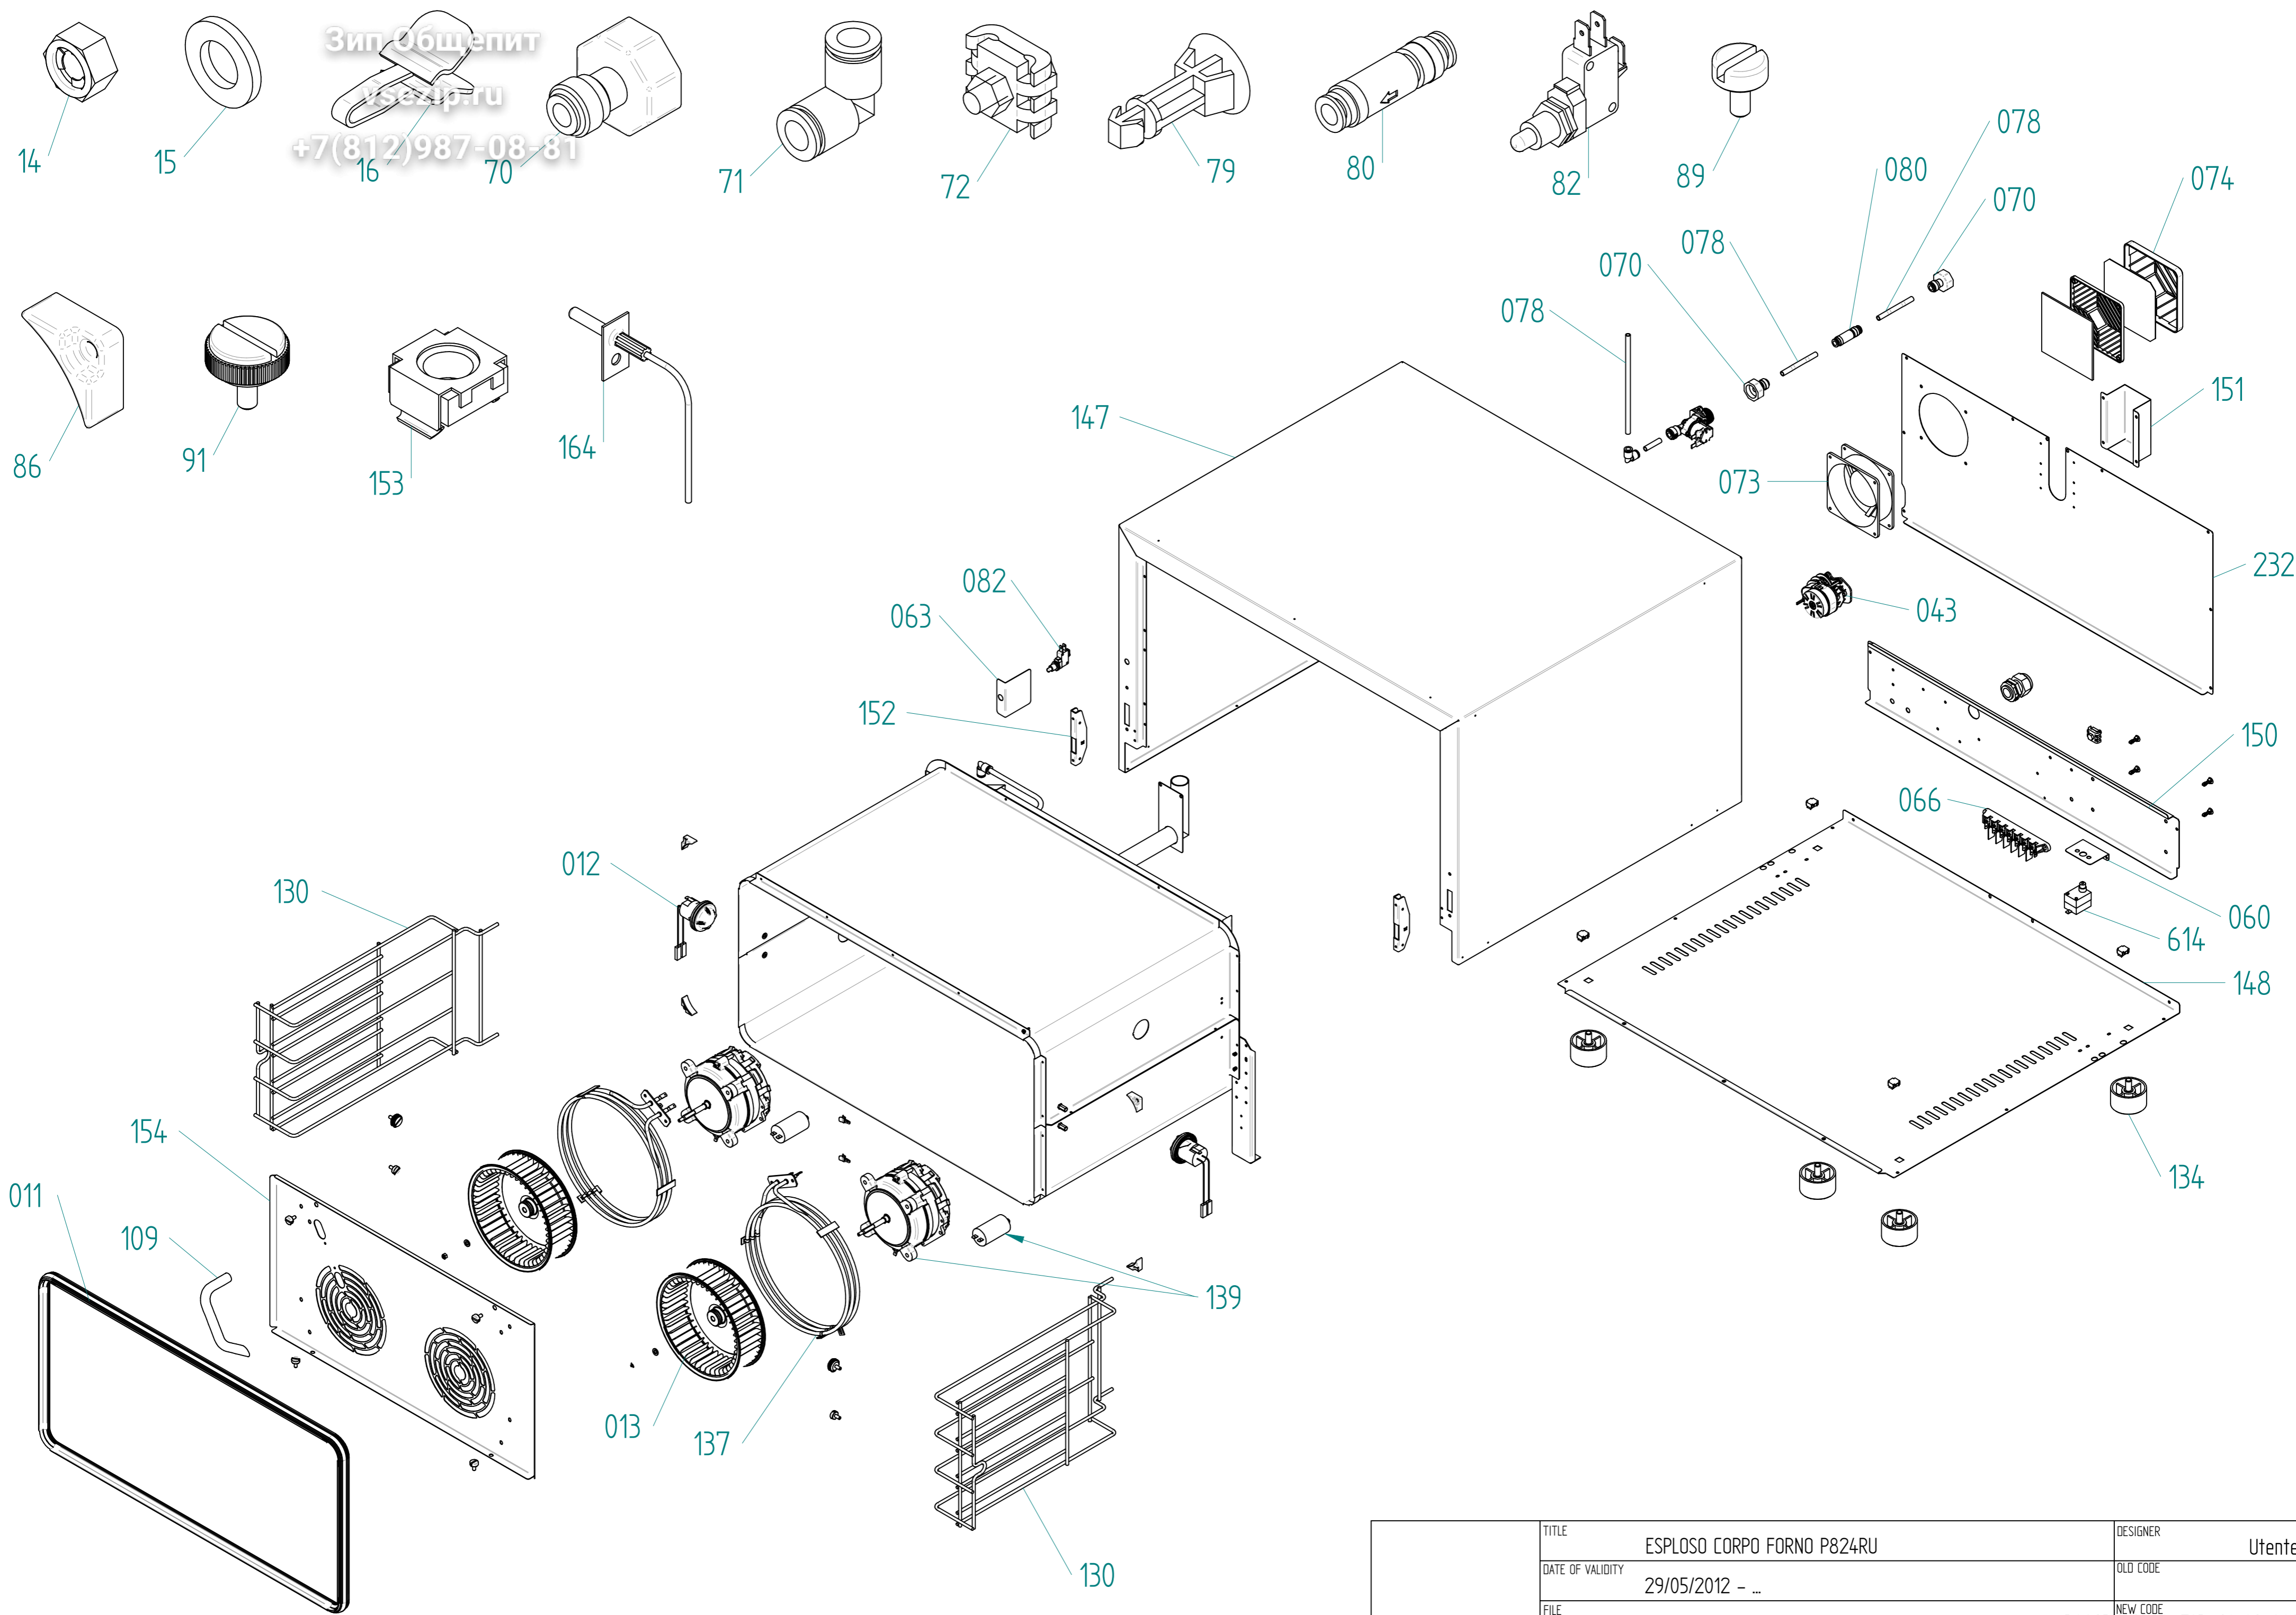

Зип Общежит
vsezip.ru
+7(812)987-08-81

TITLE	ESPLOSO CORPO FORNO P824RU	DESIGNER	Utente1
DATE OF VALIDITY	29/05/2012 - ...	OLD CODE	...
FILE		NEW CODE	P824RUJ24200_ESP_16-04-2013