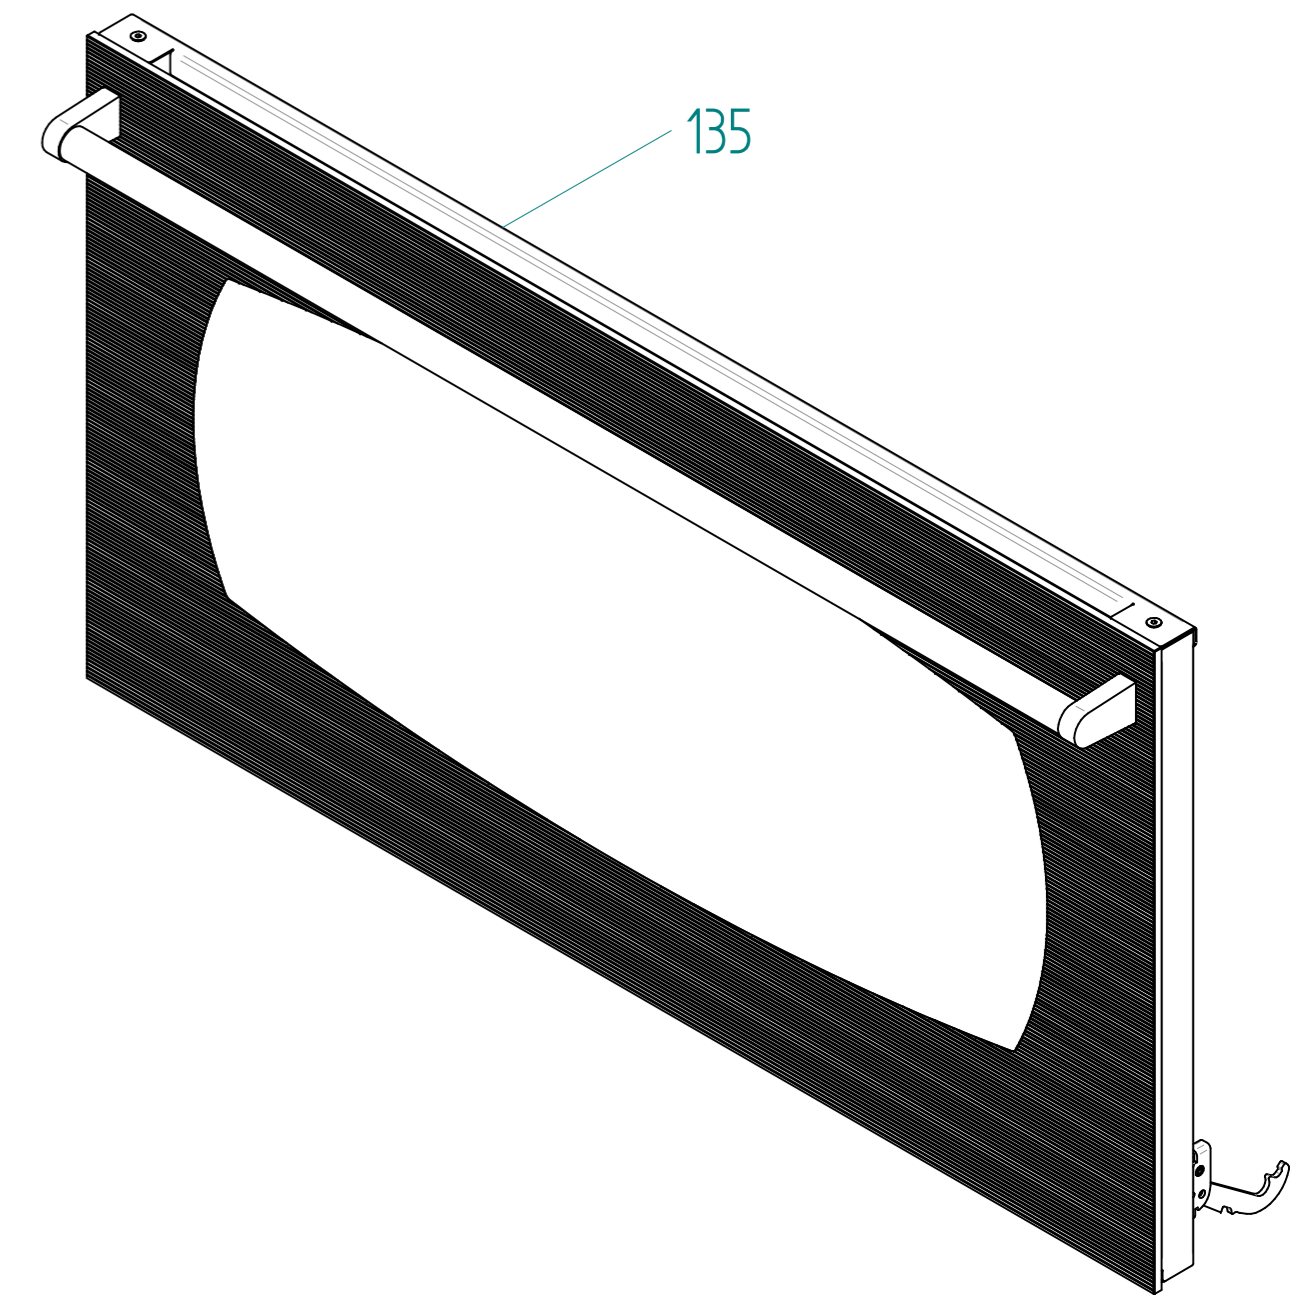

Зип Общежит  
 vsezip.ru  
 +7(812)987-08-81

TITLE	ESPLOSO CORPO FORNO P824RU	DESIGNER	Utente1
DATE OF VALIDITY	29/05/2012 - ...	OLD CODE	...
FILE		NEW CODE	P824RUJ24200_ESP_16-04-2013

Зип Общепит  
 vsezip.ru  
 +7(812)987-08-81