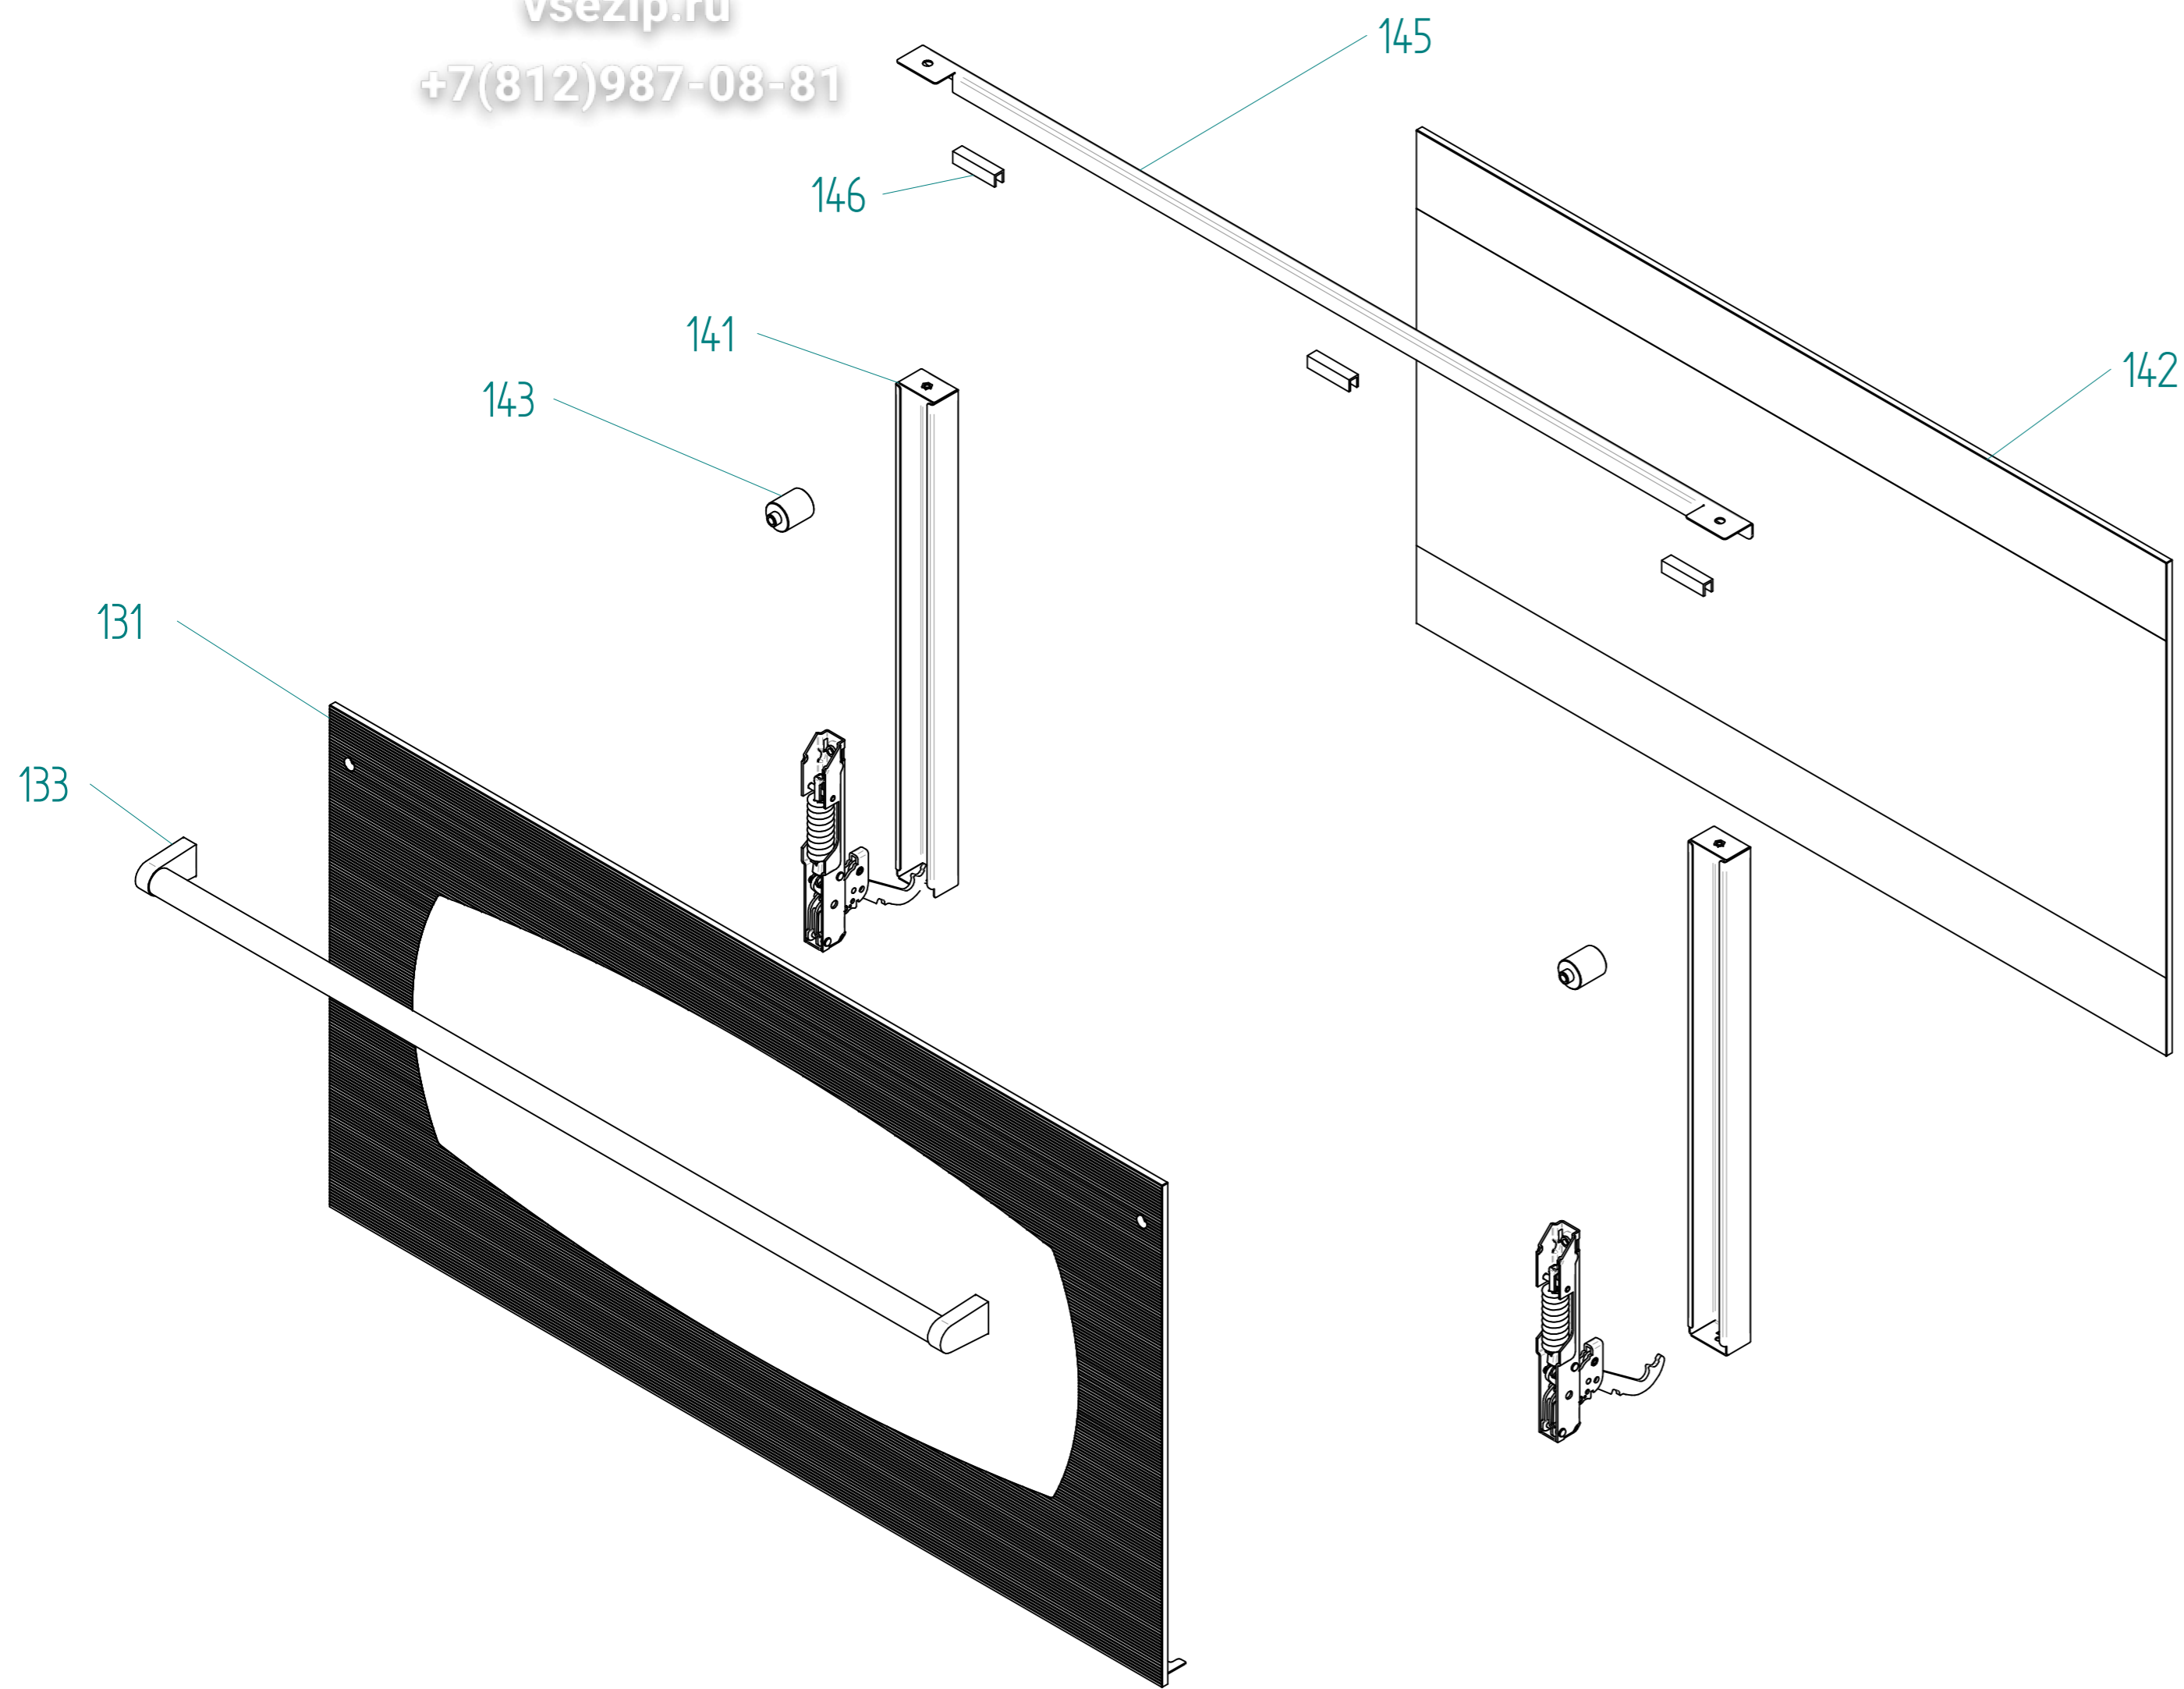

Зип Общежит  
 vsezip.ru  
 +7(812)987-08-81

TITLE	ESPLOSO CORPO FORNO P824RU	DESIGNER	Utente1
DATE OF VALIDITY	29/05/2012 - ...	OLD CODE	...
FILE		NEW CODE	P824RUJ24200_ESP_16-04-2013

Зип Общепит  
 vsezip.ru  
 +7(812)987-08-81