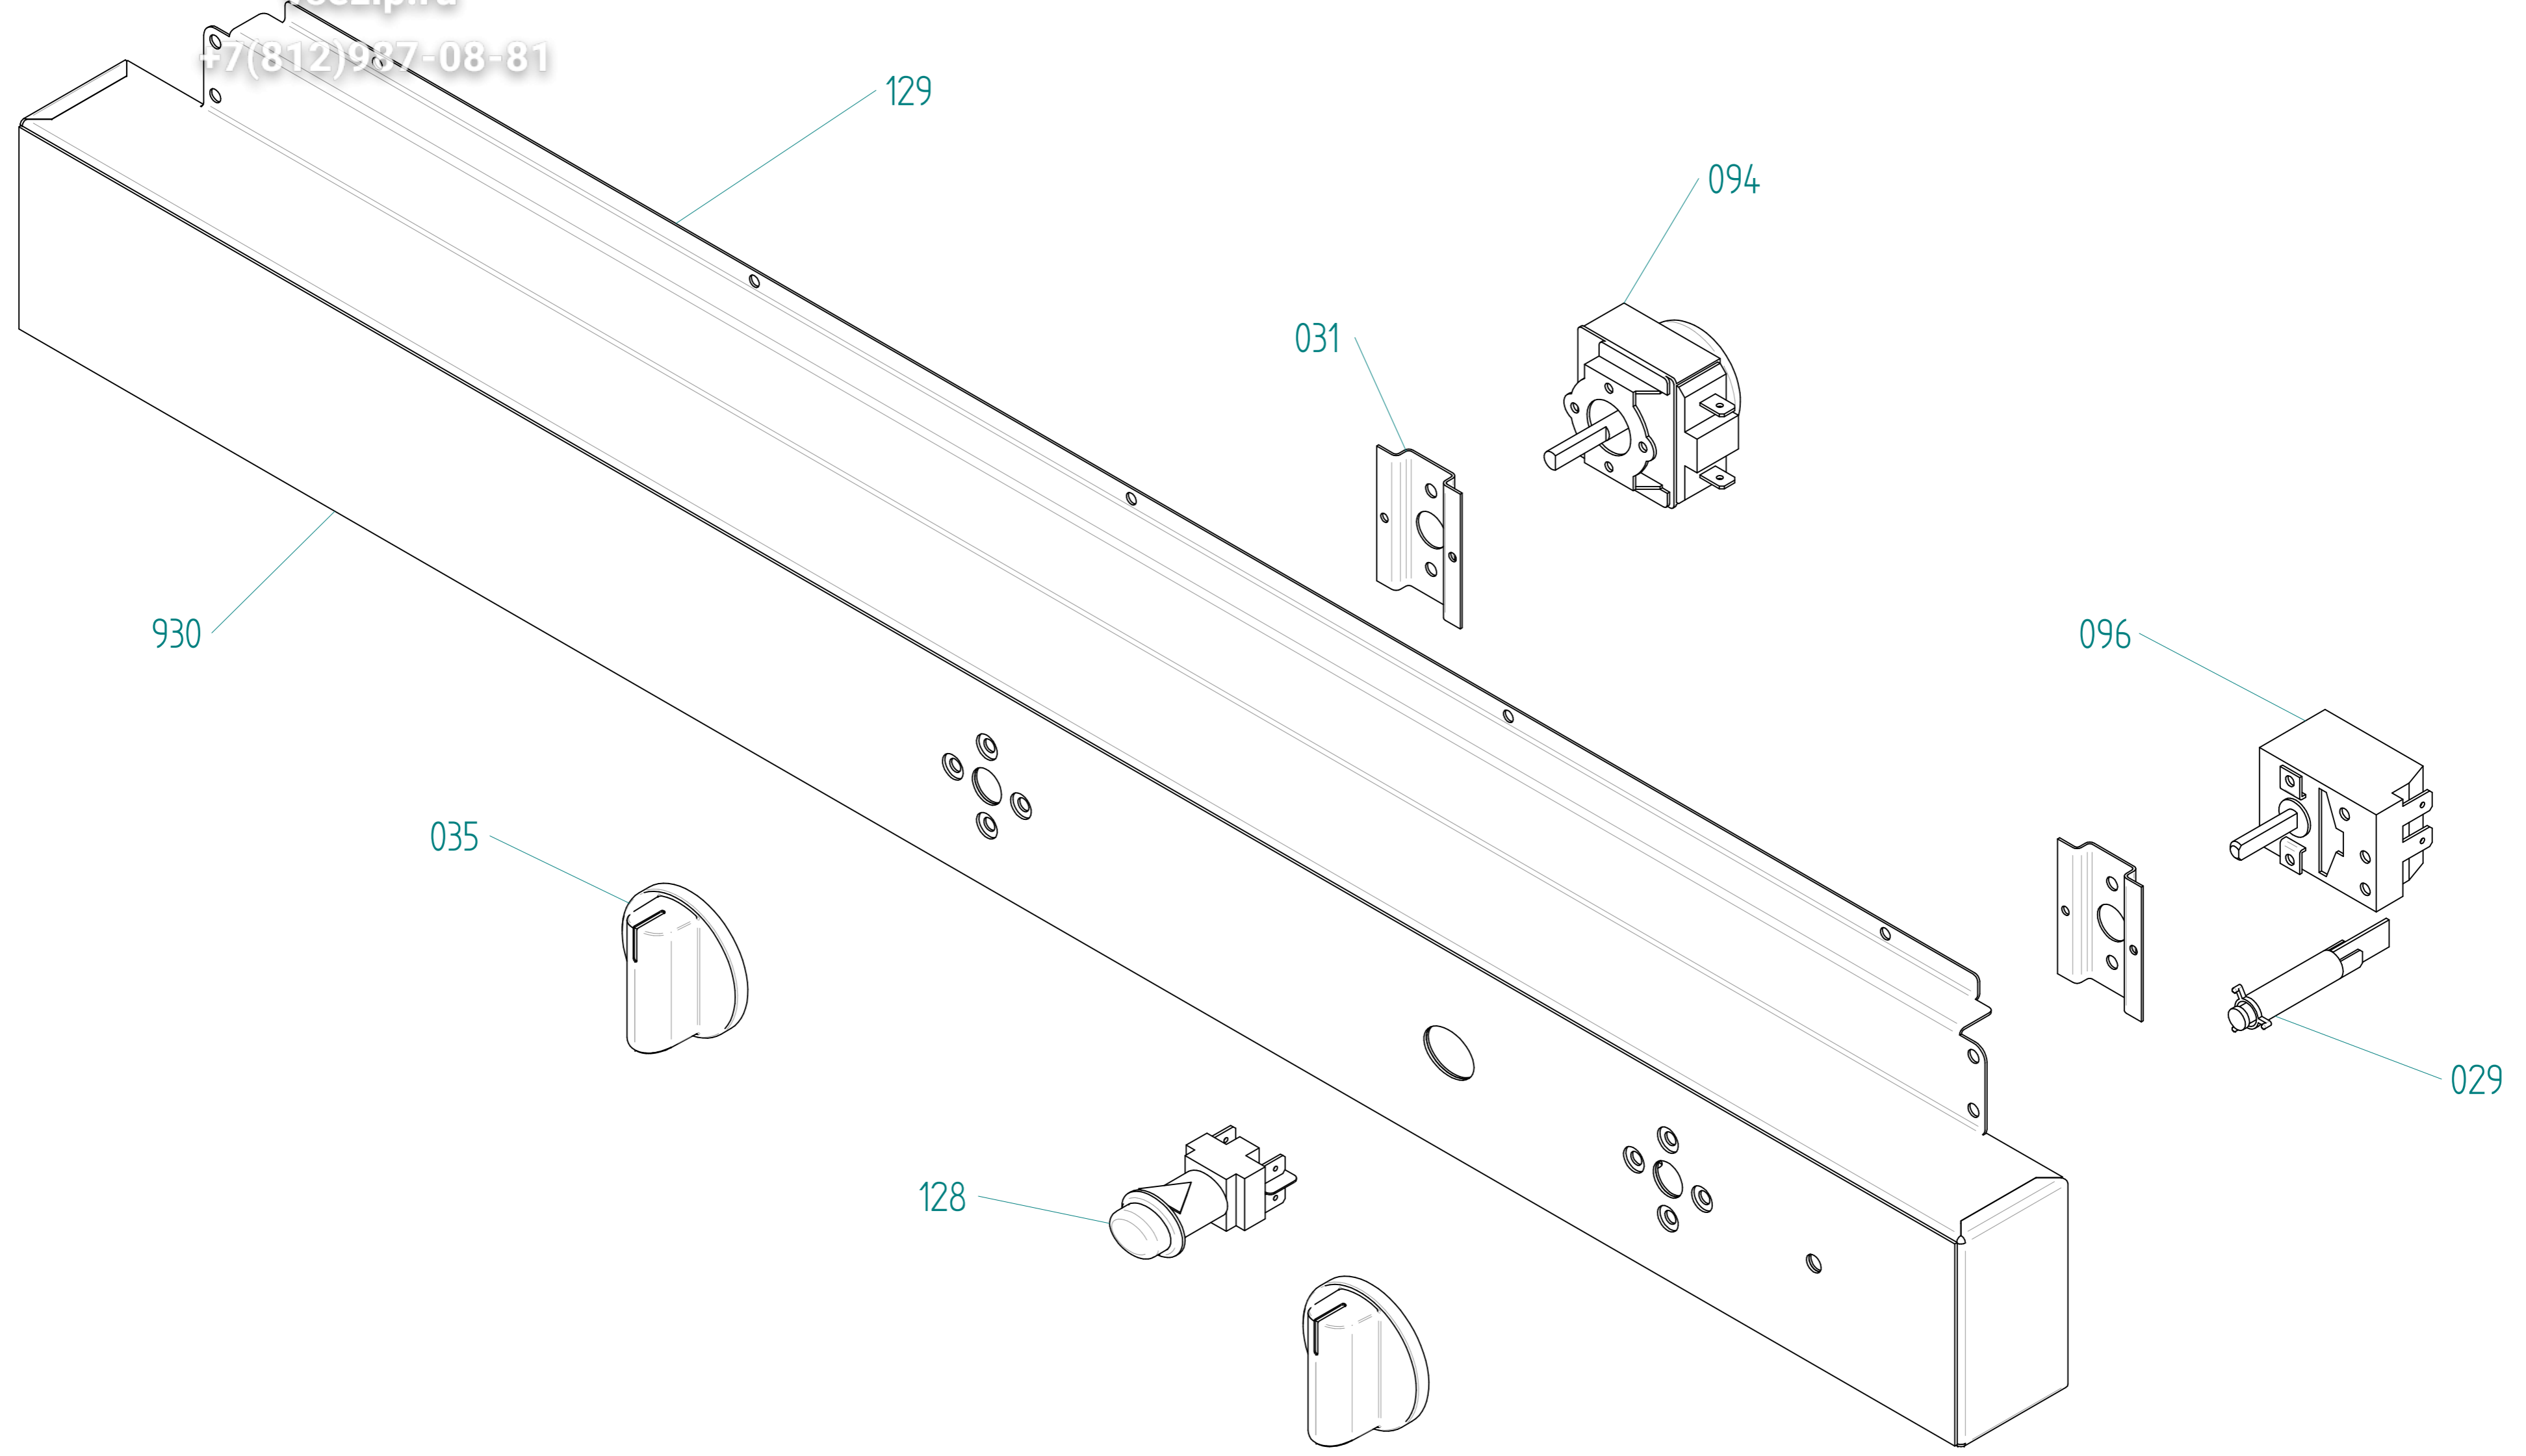

Зип Общепит

vsezip.ru

+7(812)987-08-81

TITLE	ESPLOSO CORPO FORNO P824RU	DESIGNER	Utente1
DATE OF VALIDITY	29/05/2012 - ...	OLD CODE	...
FILE	P824RU24200_ESP_16-04-2013 0