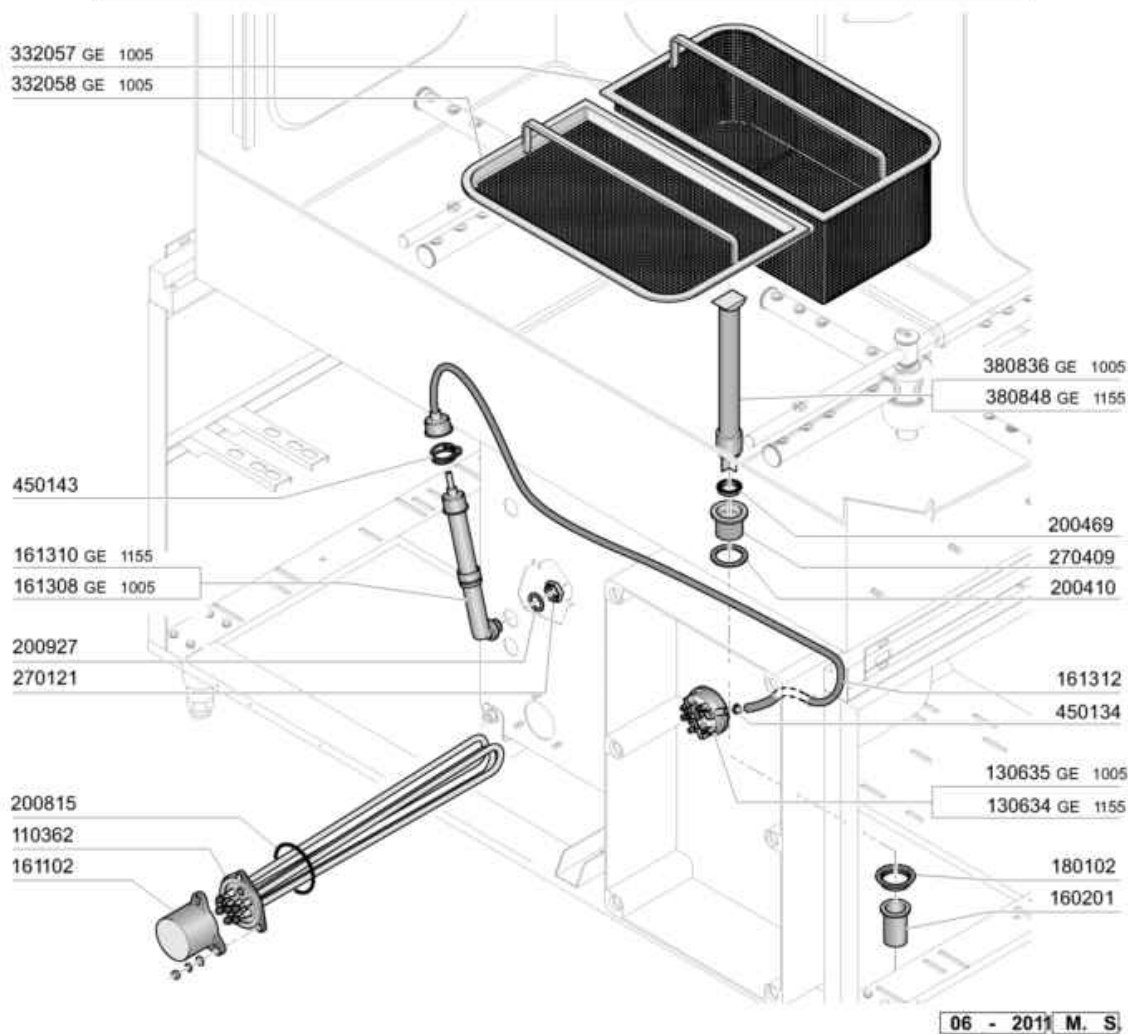

vsezip.ru

+7(812)987-08-81