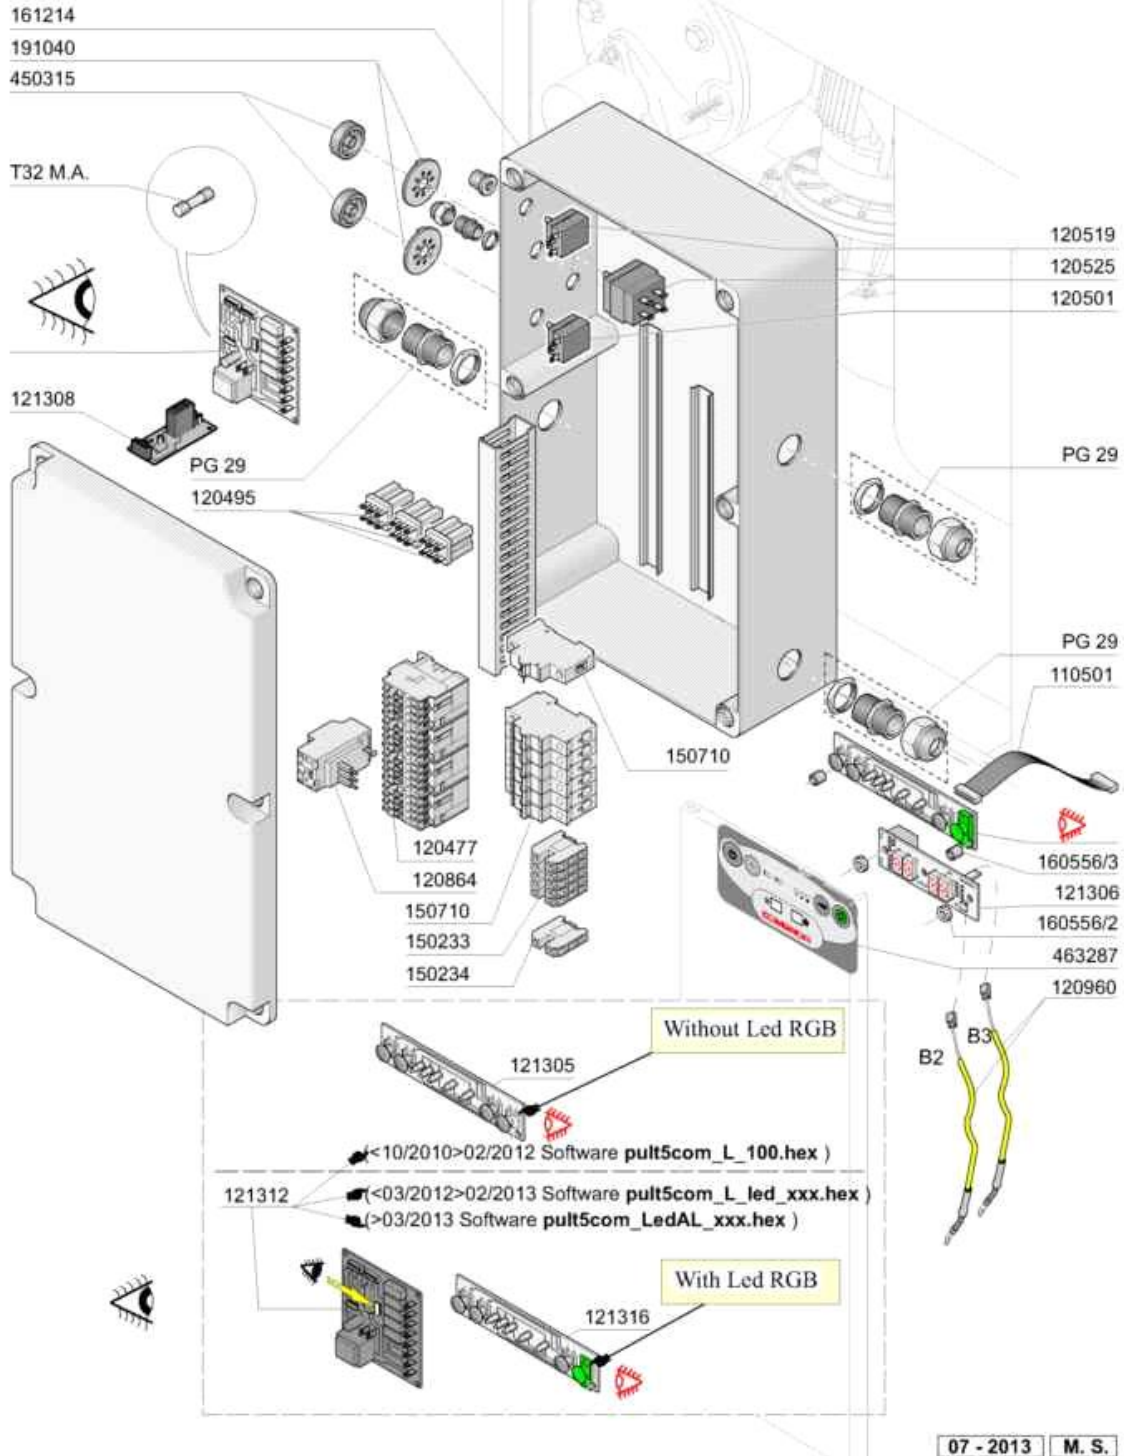

vsezip.ru

+7(812)987-08-81