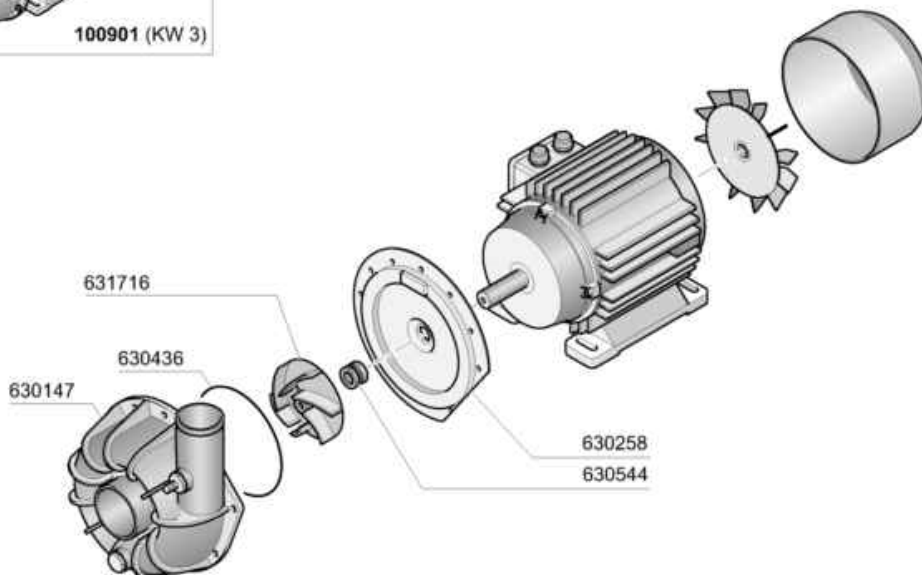

GE 605 /805/1005

Lavaggio - Wash - Lavage - Waschpumpe - Lavado

GE 605 /805/1005

05 - 2013 M. S.