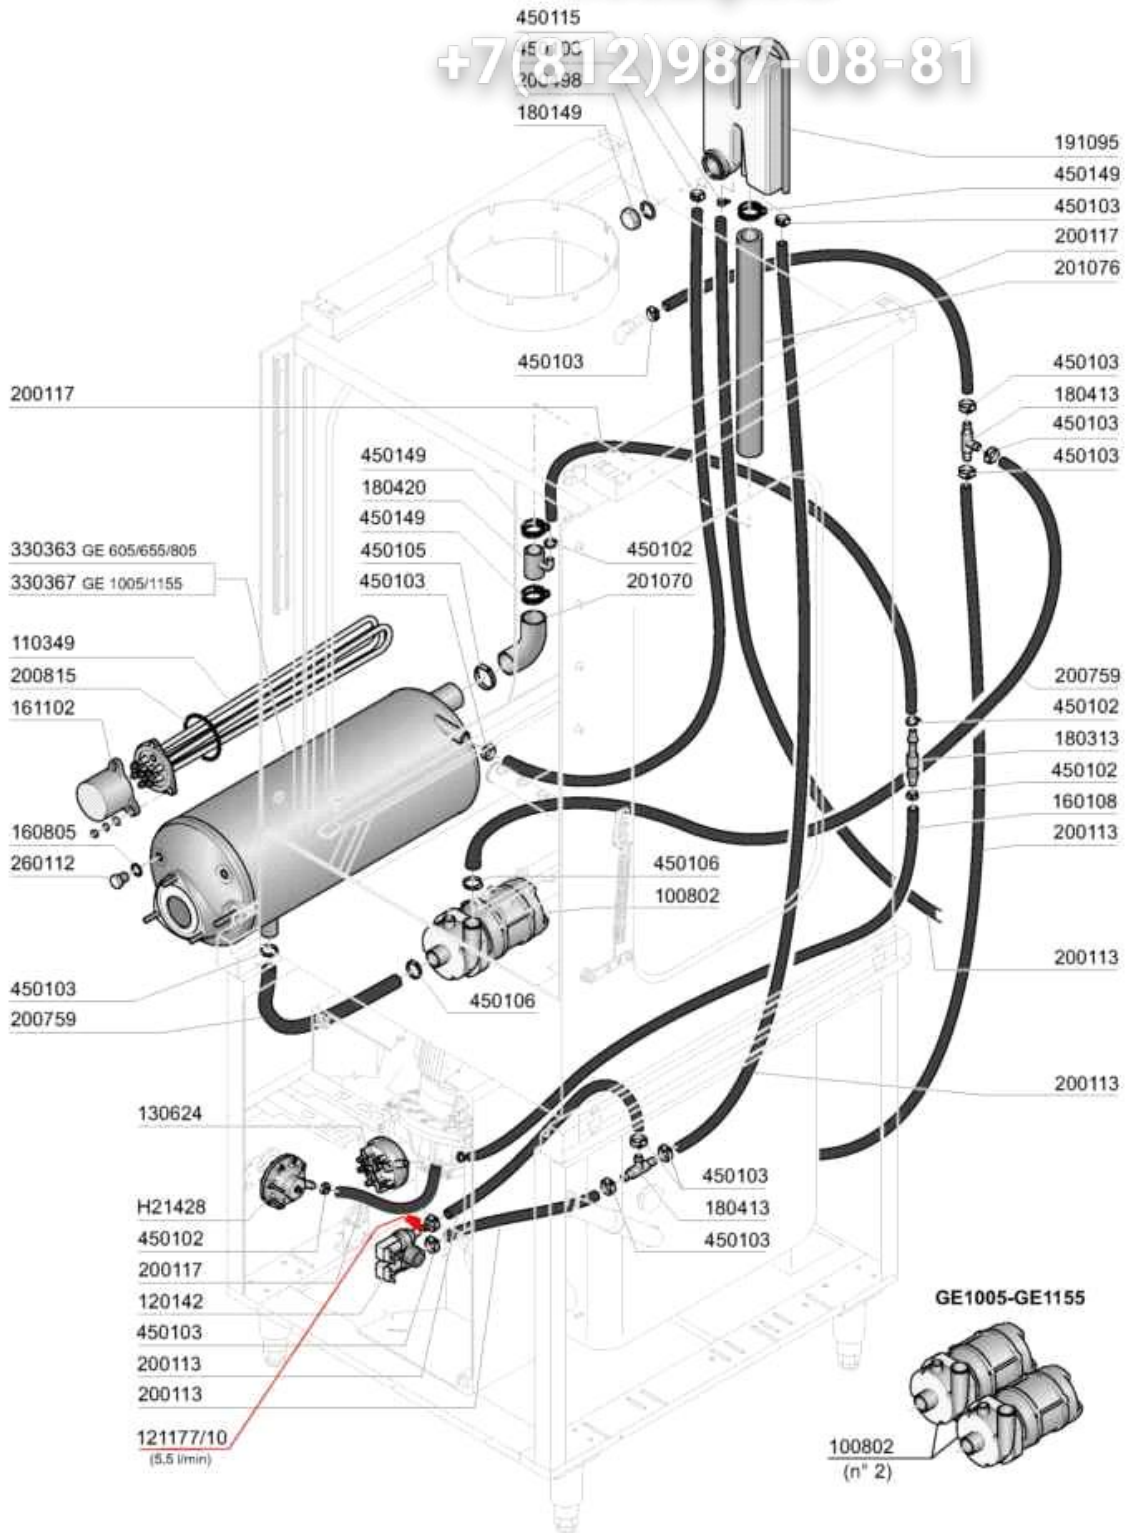

vsezip.ru

+7(812)987-08-81

09 - 2015 | M. S.