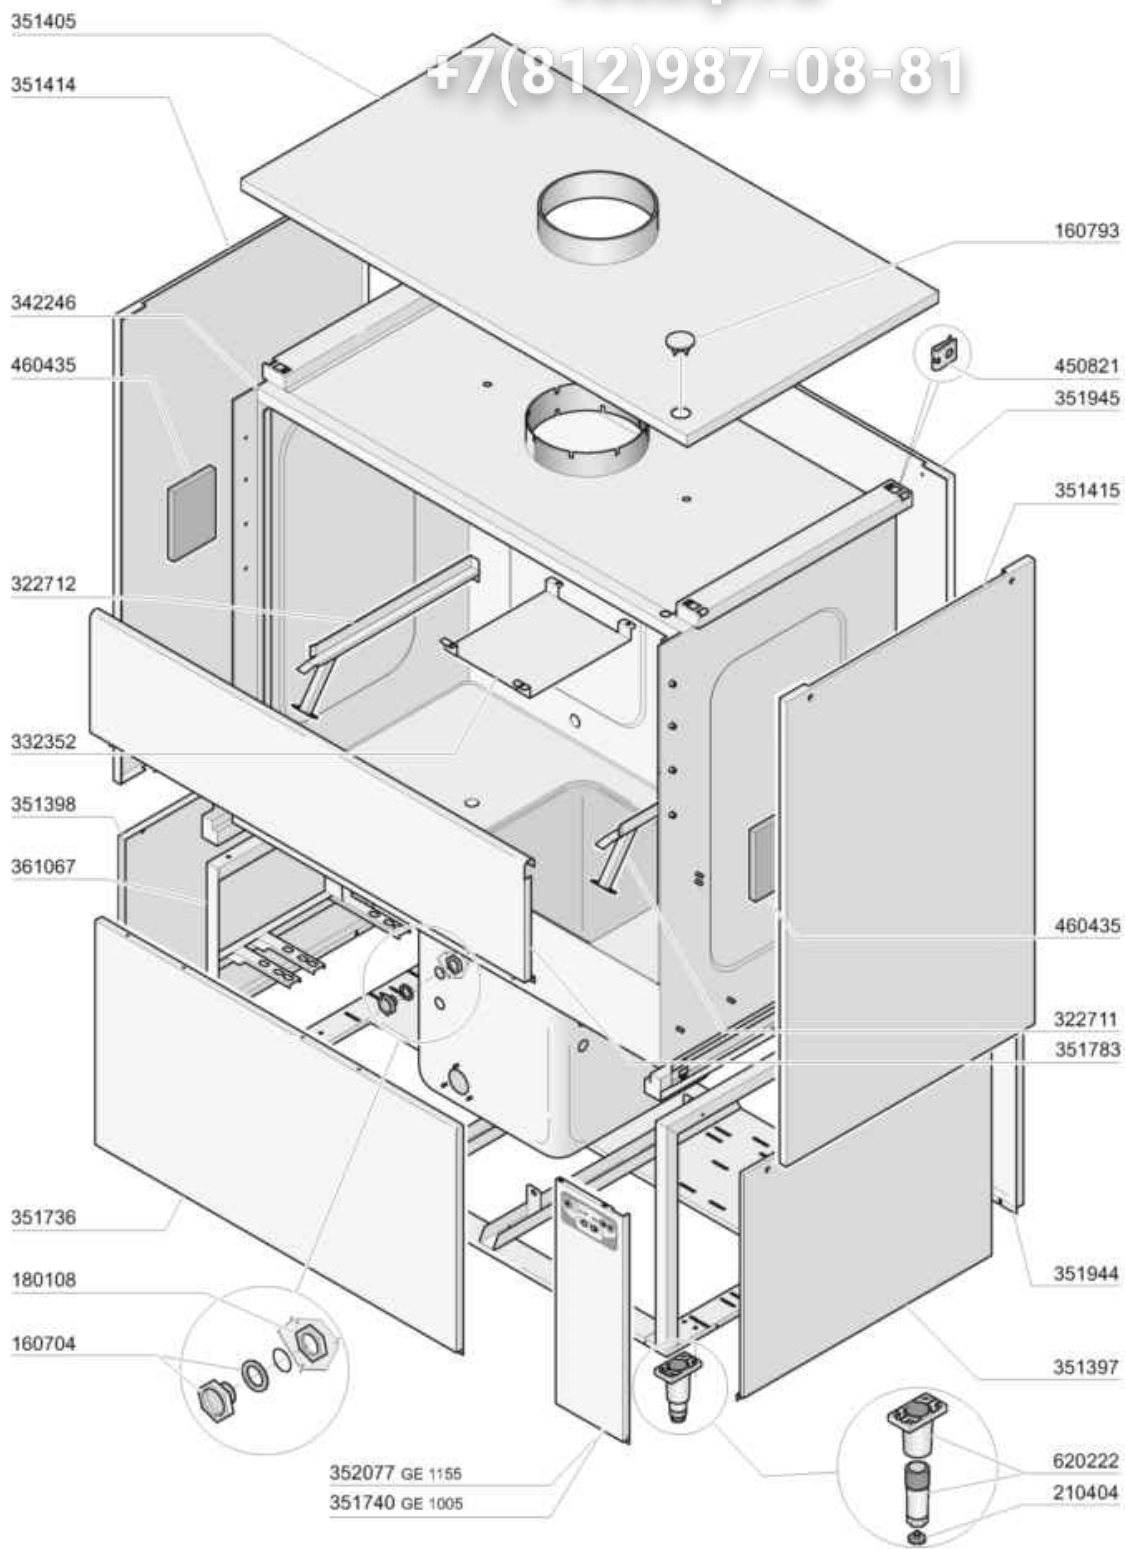

vsezip.ru

+7(812)987-08-81

- 1 Karosserie
- 2 Türbestandteile
- 3 Obere Spül- und Klarspülarme
- 4 Untere Spül- und Klarspülarme
- 5 Tank
- 6 Waschpumpe
- 7 Nachspülgruppe
- 8 E-Tafel
- 9 Pumpen

11 - 2016 M. S.