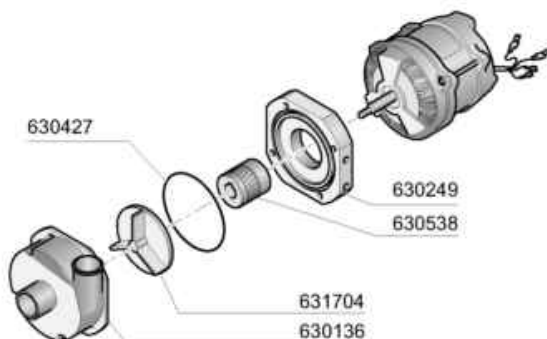

GE 605 /805/1005

Lavaggio - Wash - Lavage - Waschpumpe - Lavado

GE 605 /805/1005

05 - 2013 M. S.