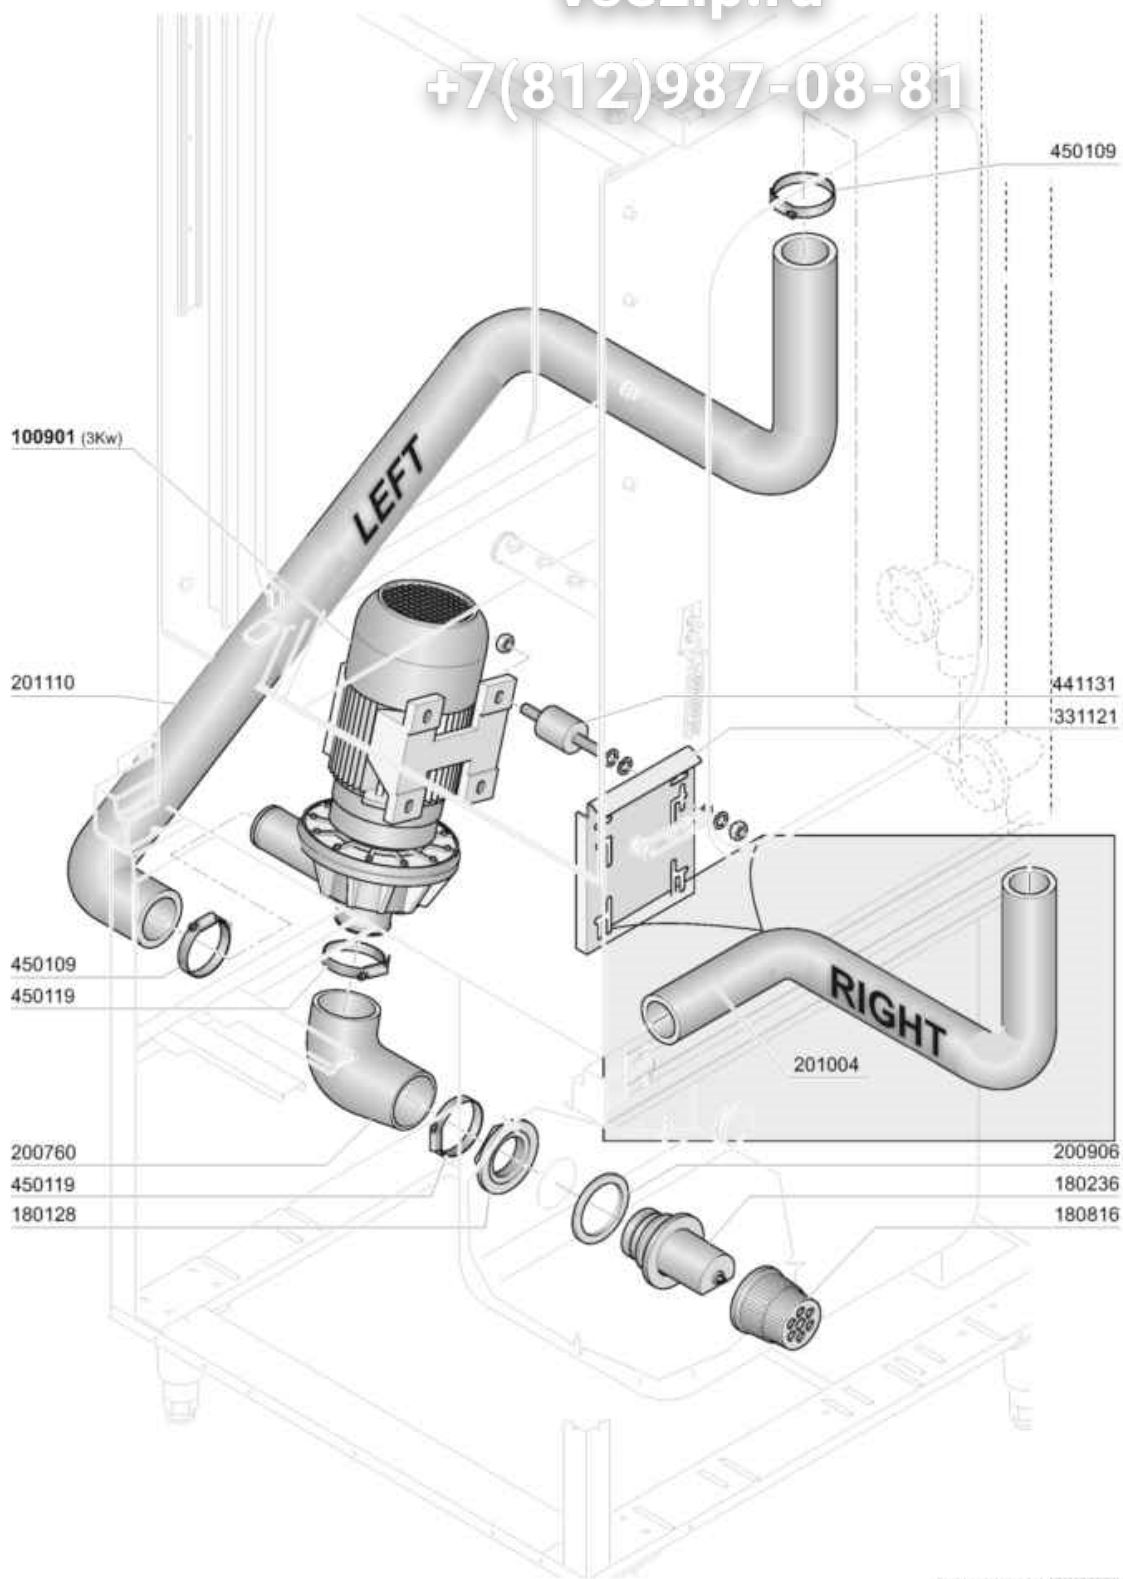

vsezip.ru

+7(812)987-08-81

06 - 2016 M. S.