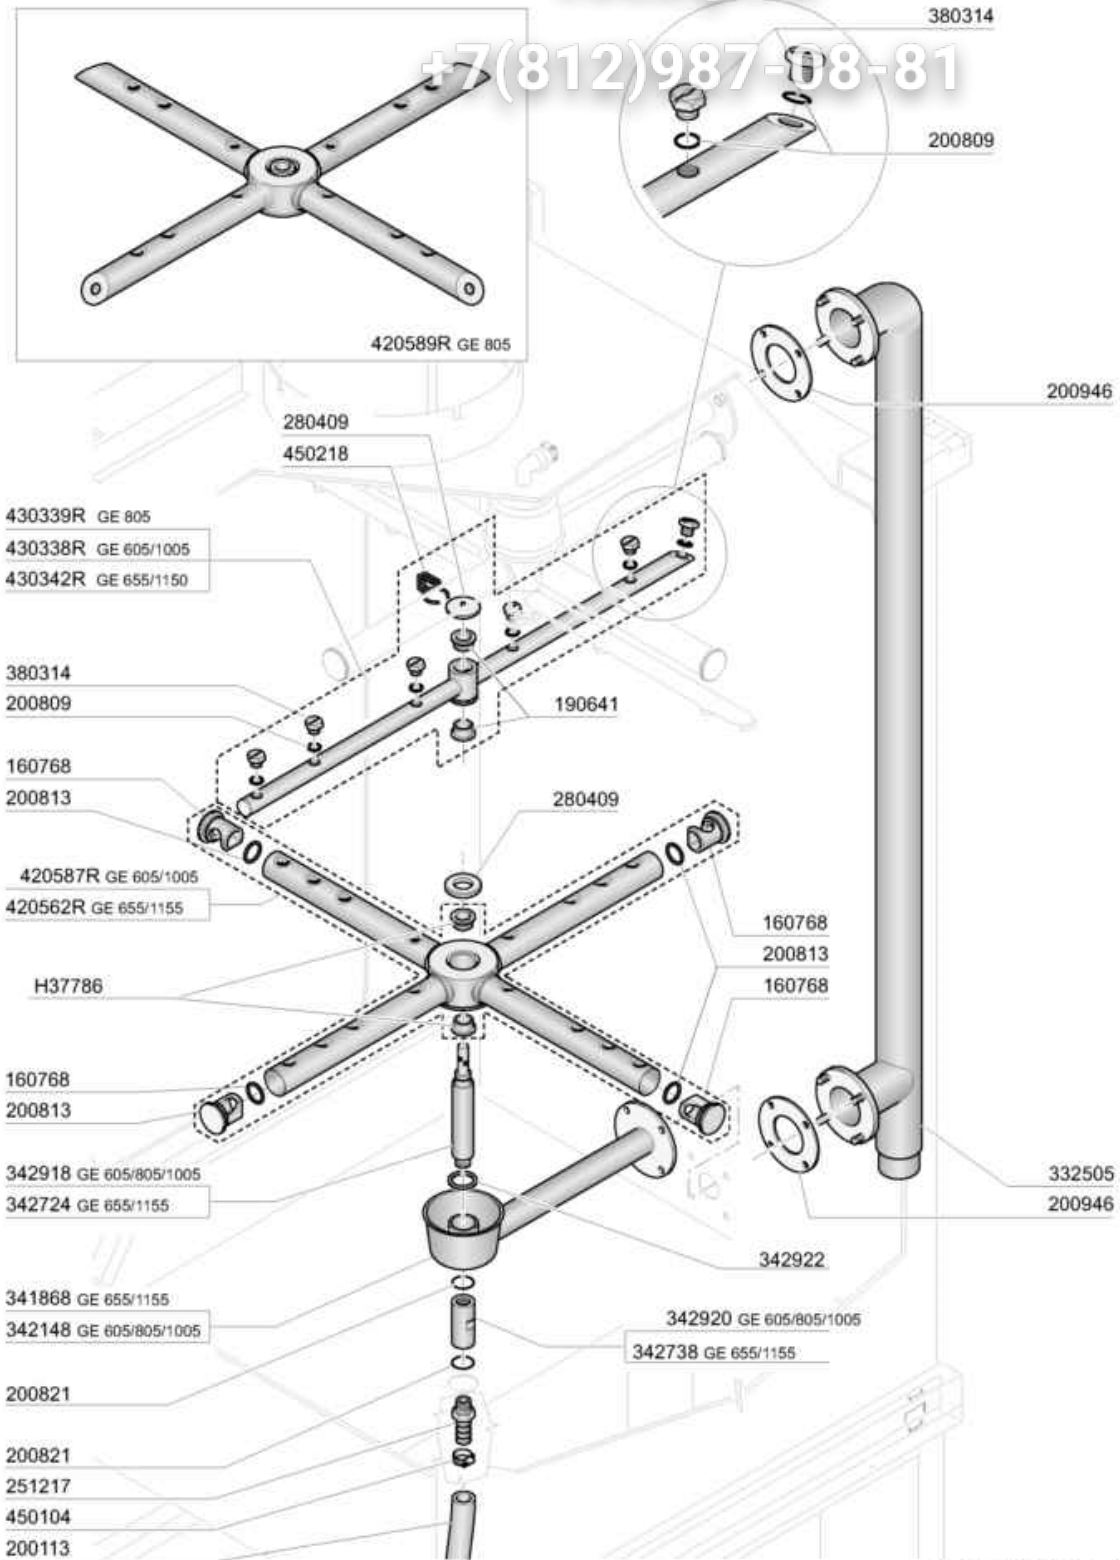

09 - 2014 M. S.