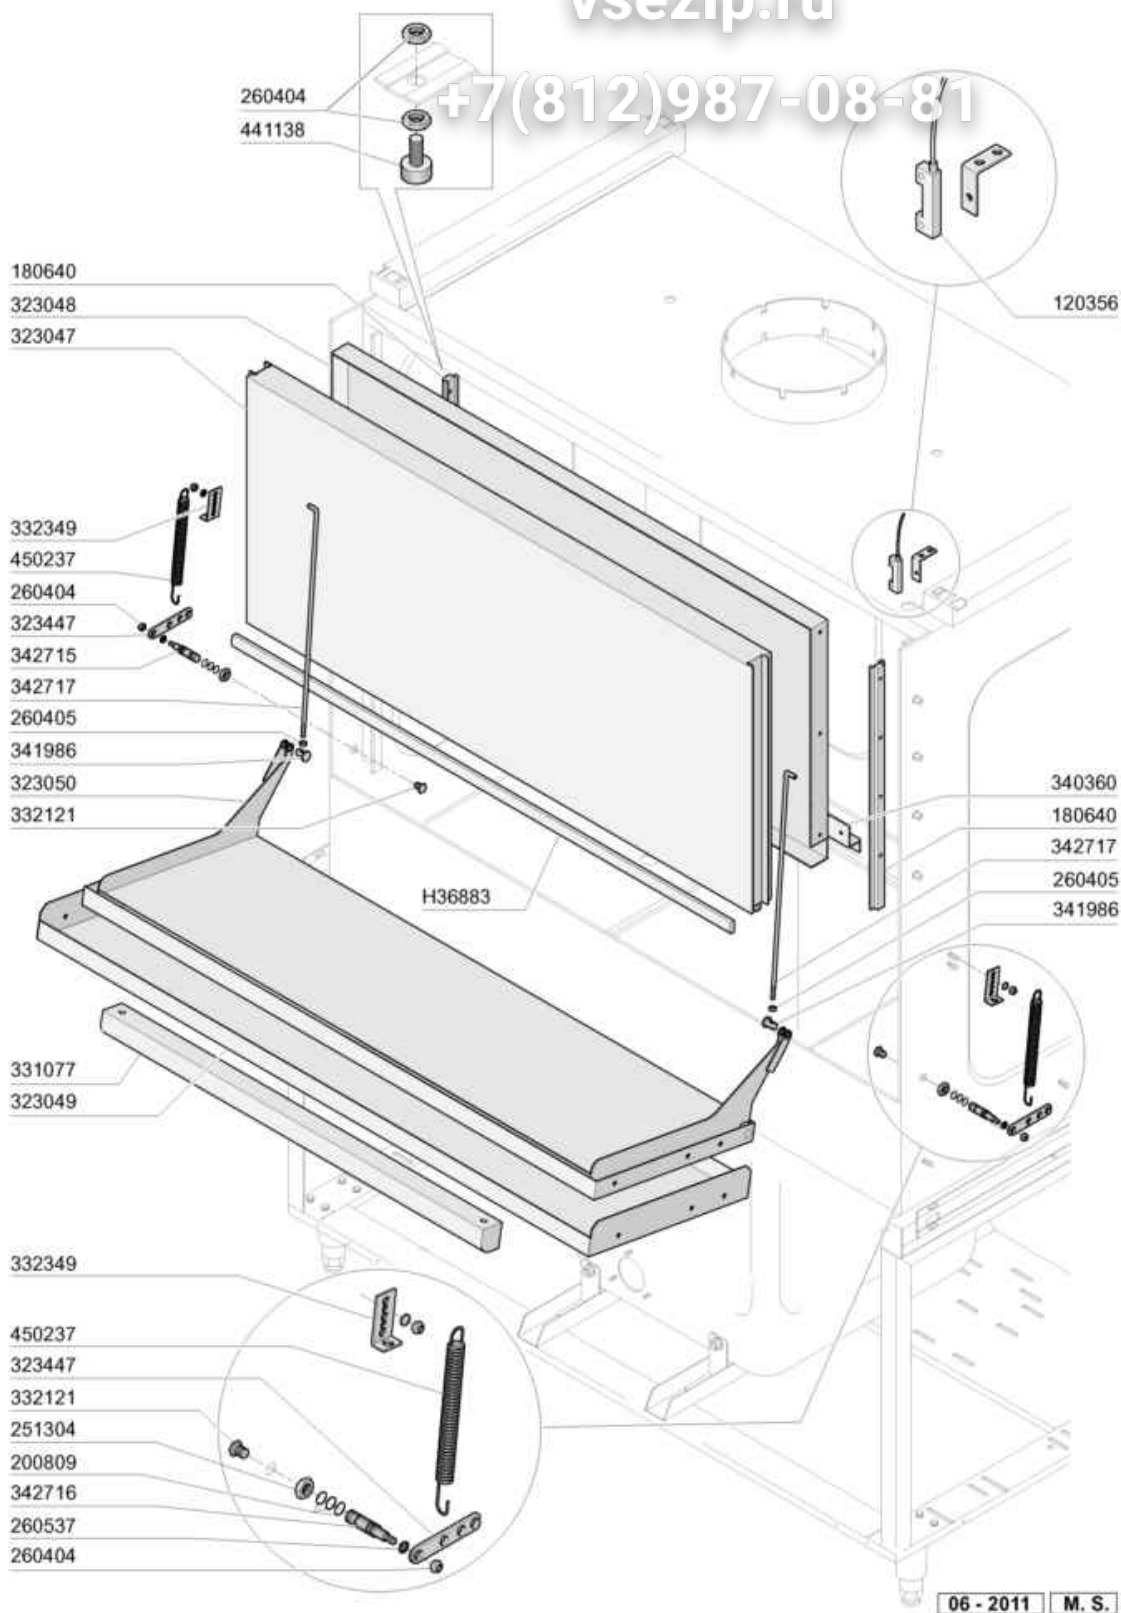

vsezip.ru

+7(812)987-08-81