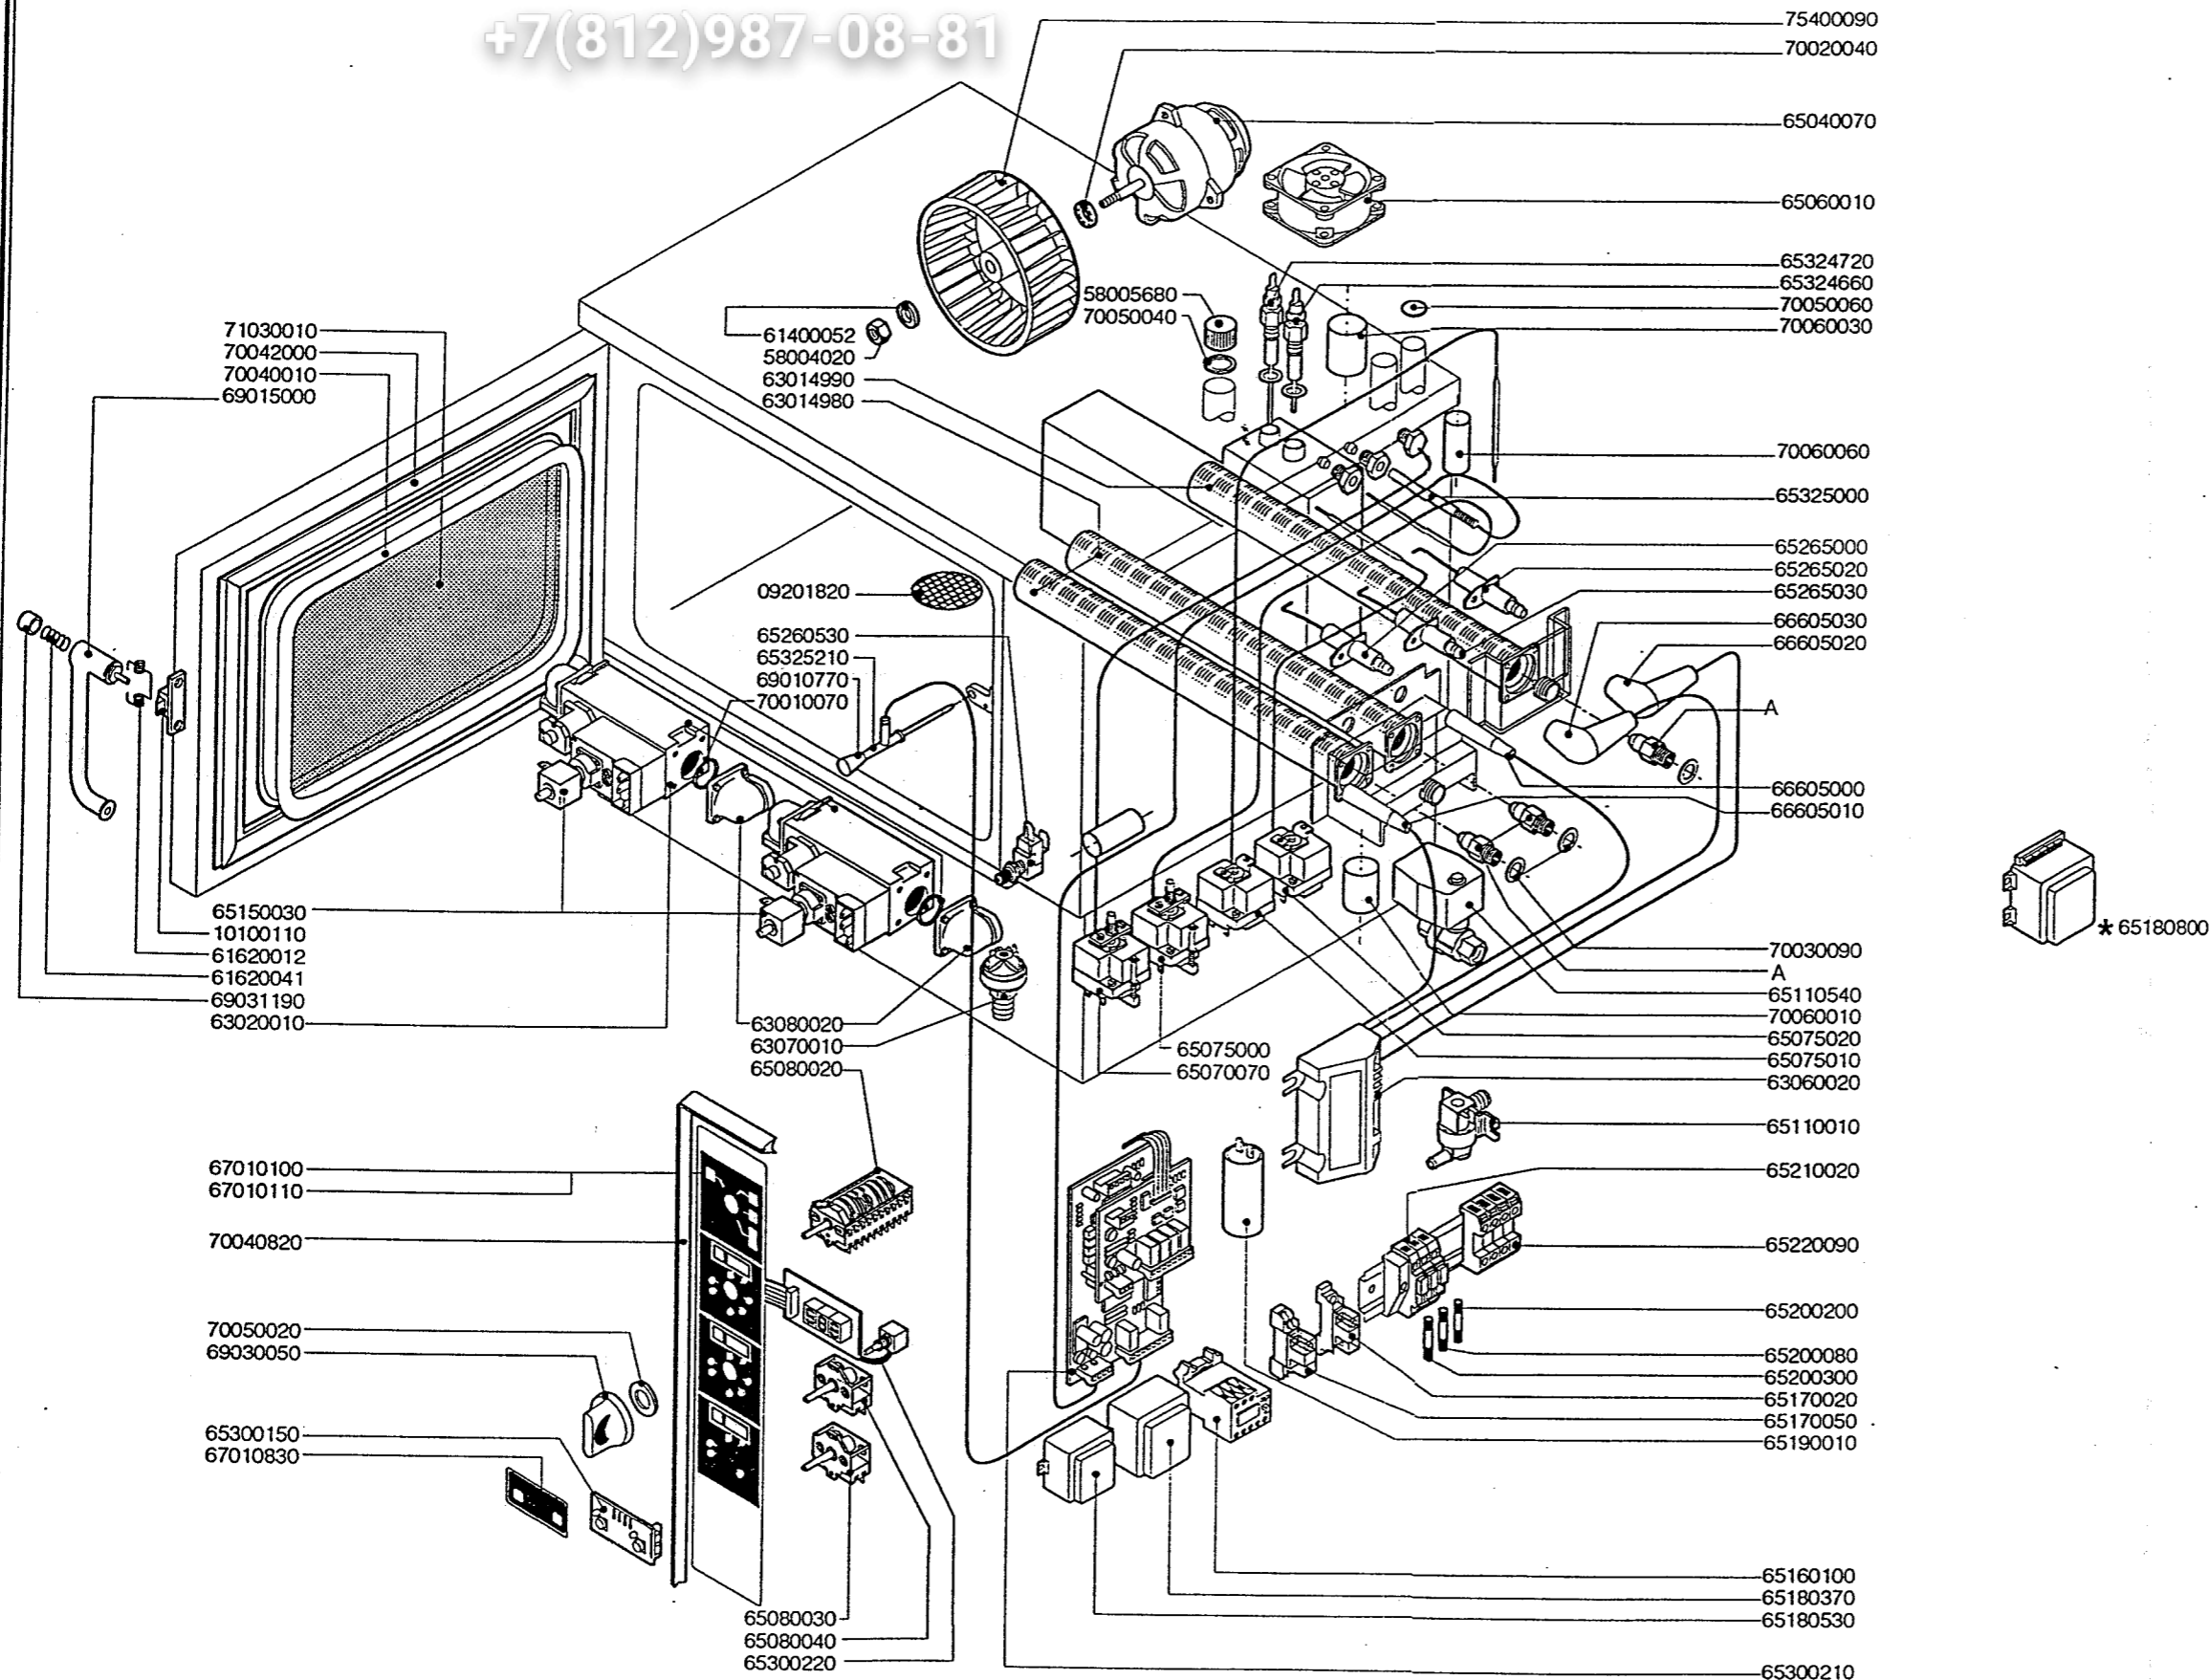

Зип Общепит

vsezip.ru

+7(812)987-08-81

ERSATZTEILE H.-DÄMPFER COMPACT MG 105			
KODE	BEZEICHNUNG	S	L
09201820	ABFLUSSFILTER	1	1
10100110	FLANSCH	1	1
58004020	VENTILATORMUTTER	1	1
58005680	SCHRAUBVERSCHLUSS	1	1
61400052	UNTERLEGSCHIBE	1	1
61620012	FEDER F.SCHLIESSHAKEN	1	1
61620041	FEDER F.GRIFFKNOPF	1	1
63014980	BRENNER	1	1
63014990	BOILER BRENNER	1	1
63020010	GAS VENTIL	2	2
63060020	ELEKTRONISCHE ZUNDUNG	2	2
63070010	DRUCKSCHALTER	1	1
63080020	FLANSCH MIT BOGEN	4	4
65040070	MOTOR	1	1
65060010	ABKULUNGS MOTOR	1	1
65070070	SICHERHEITS-THERMOSTAT	1	1
65075000	SICHERHEITS THERMOSTAT BOILER	1	1
65075010	THERMOSTAT Z.WRASENABLOSCHUNG	1	1
65075020	ABFLUSS THERMOSTAT	1	1
65080020	SCHALTER	1	1
65080030	SCHALTER	0	1
65080040	SCHALTER	2	2
65110010	MAGNETVENTIL	2	2
65110540	BOILERBLAUFS VENTIL	1	1
65150030	MAGNETVENTILSPULE	2	2
65160100	MOTORSCHUTZSCHALTER 0,6-1A	1	1
65170020	RELAIS 12V DC	1	1
65170050	RELAIS 240V AC	1	1
65180370	TRANSFORMATOR 7 VA	1	1
65180530	TRANSFORMATOR 3 VA	1	1
65190010	KONDENSATOR 4MF	1	1
65200080	SCHMELZSICHERUNG 0,125 A (T)	1	1
65200200	SCHMELZSICHERUNG 2 A	1	1
65200300	SCHMELZSICHERUNG 0,1 A (T)	1	1
65210020	SICHERUNGSHALTER	3	3
65220090	KLEMMLEISTE	1	1
65260530	TUERSCHALTER	1	1
65265000	PIEZOZUENDKERZEN	2	2
65265020	PIEZOZUENDKERZEN	1	1
65265030	PIEZOZUENDKERZEN	1	1
65300150	PLATINE Z.WIEDERBETAETIGUNG	1	1
65300210	FUNKTIONSPLATINE L-S	1	1
65300220	DISPLAY	2	3
65324660	WASSERSSTANDSFUEHLER SICH./MAX	1	1
65324720	WASSERSSTANDSFUEHLER SICHERHEIT	1	1
65325000	FUEHLER	1	1
65325210	KERNTEMPERATUFUEHLER	0	1
66605000	ZUENDKERZENKABEL r.	1	1
66605010	ZUENDKERZENKABEL l.	1	1
66605020	ZUENDKERZENKABEL r.	1	1
66605030	ZUENDKERZENKABEL l.	1	1
67010100	BEDIENUNGSFOLIE S	1	0
67010110	BEDIENUNGSFOLIE L	0	1
67010830	RUECKSTELLTASTATUR	1	1
69010770	ABLAUFKUGELGRIFF	0	1
69015000	HANGRIFF	1	1
69030050	DREHKNOPF	3	4
69031190	TUERGRIFFKNOPF	1	1
70010070	RING	4	4
70020040	MOTORDICHTUNG	1	1
70030090	DUESENDICHTUNG	4	4
70040010	HERTGLASSDICHTUNG	2	2
70040820	DICHTUNG DER BEDIENUNGSBLENDE	1	1
70042000	TUERDICHTUNG	1	1
70050020	DICHTUNG DES BEDIENUNGSKNEBELS	6	8
70050040	DICHTUNG DES BOILERSTUTZENS	1	1
70050060	DICHTUNG DES ABZUGS	1	1
70060010	MUFFE ø 30	1	1
70060030	MUFFE ø 40	1	1
70060060	MUFFE ø 15	3	3
71030010	HARTGLAS	1	1
75400090	LUEFTERRAD	1	1