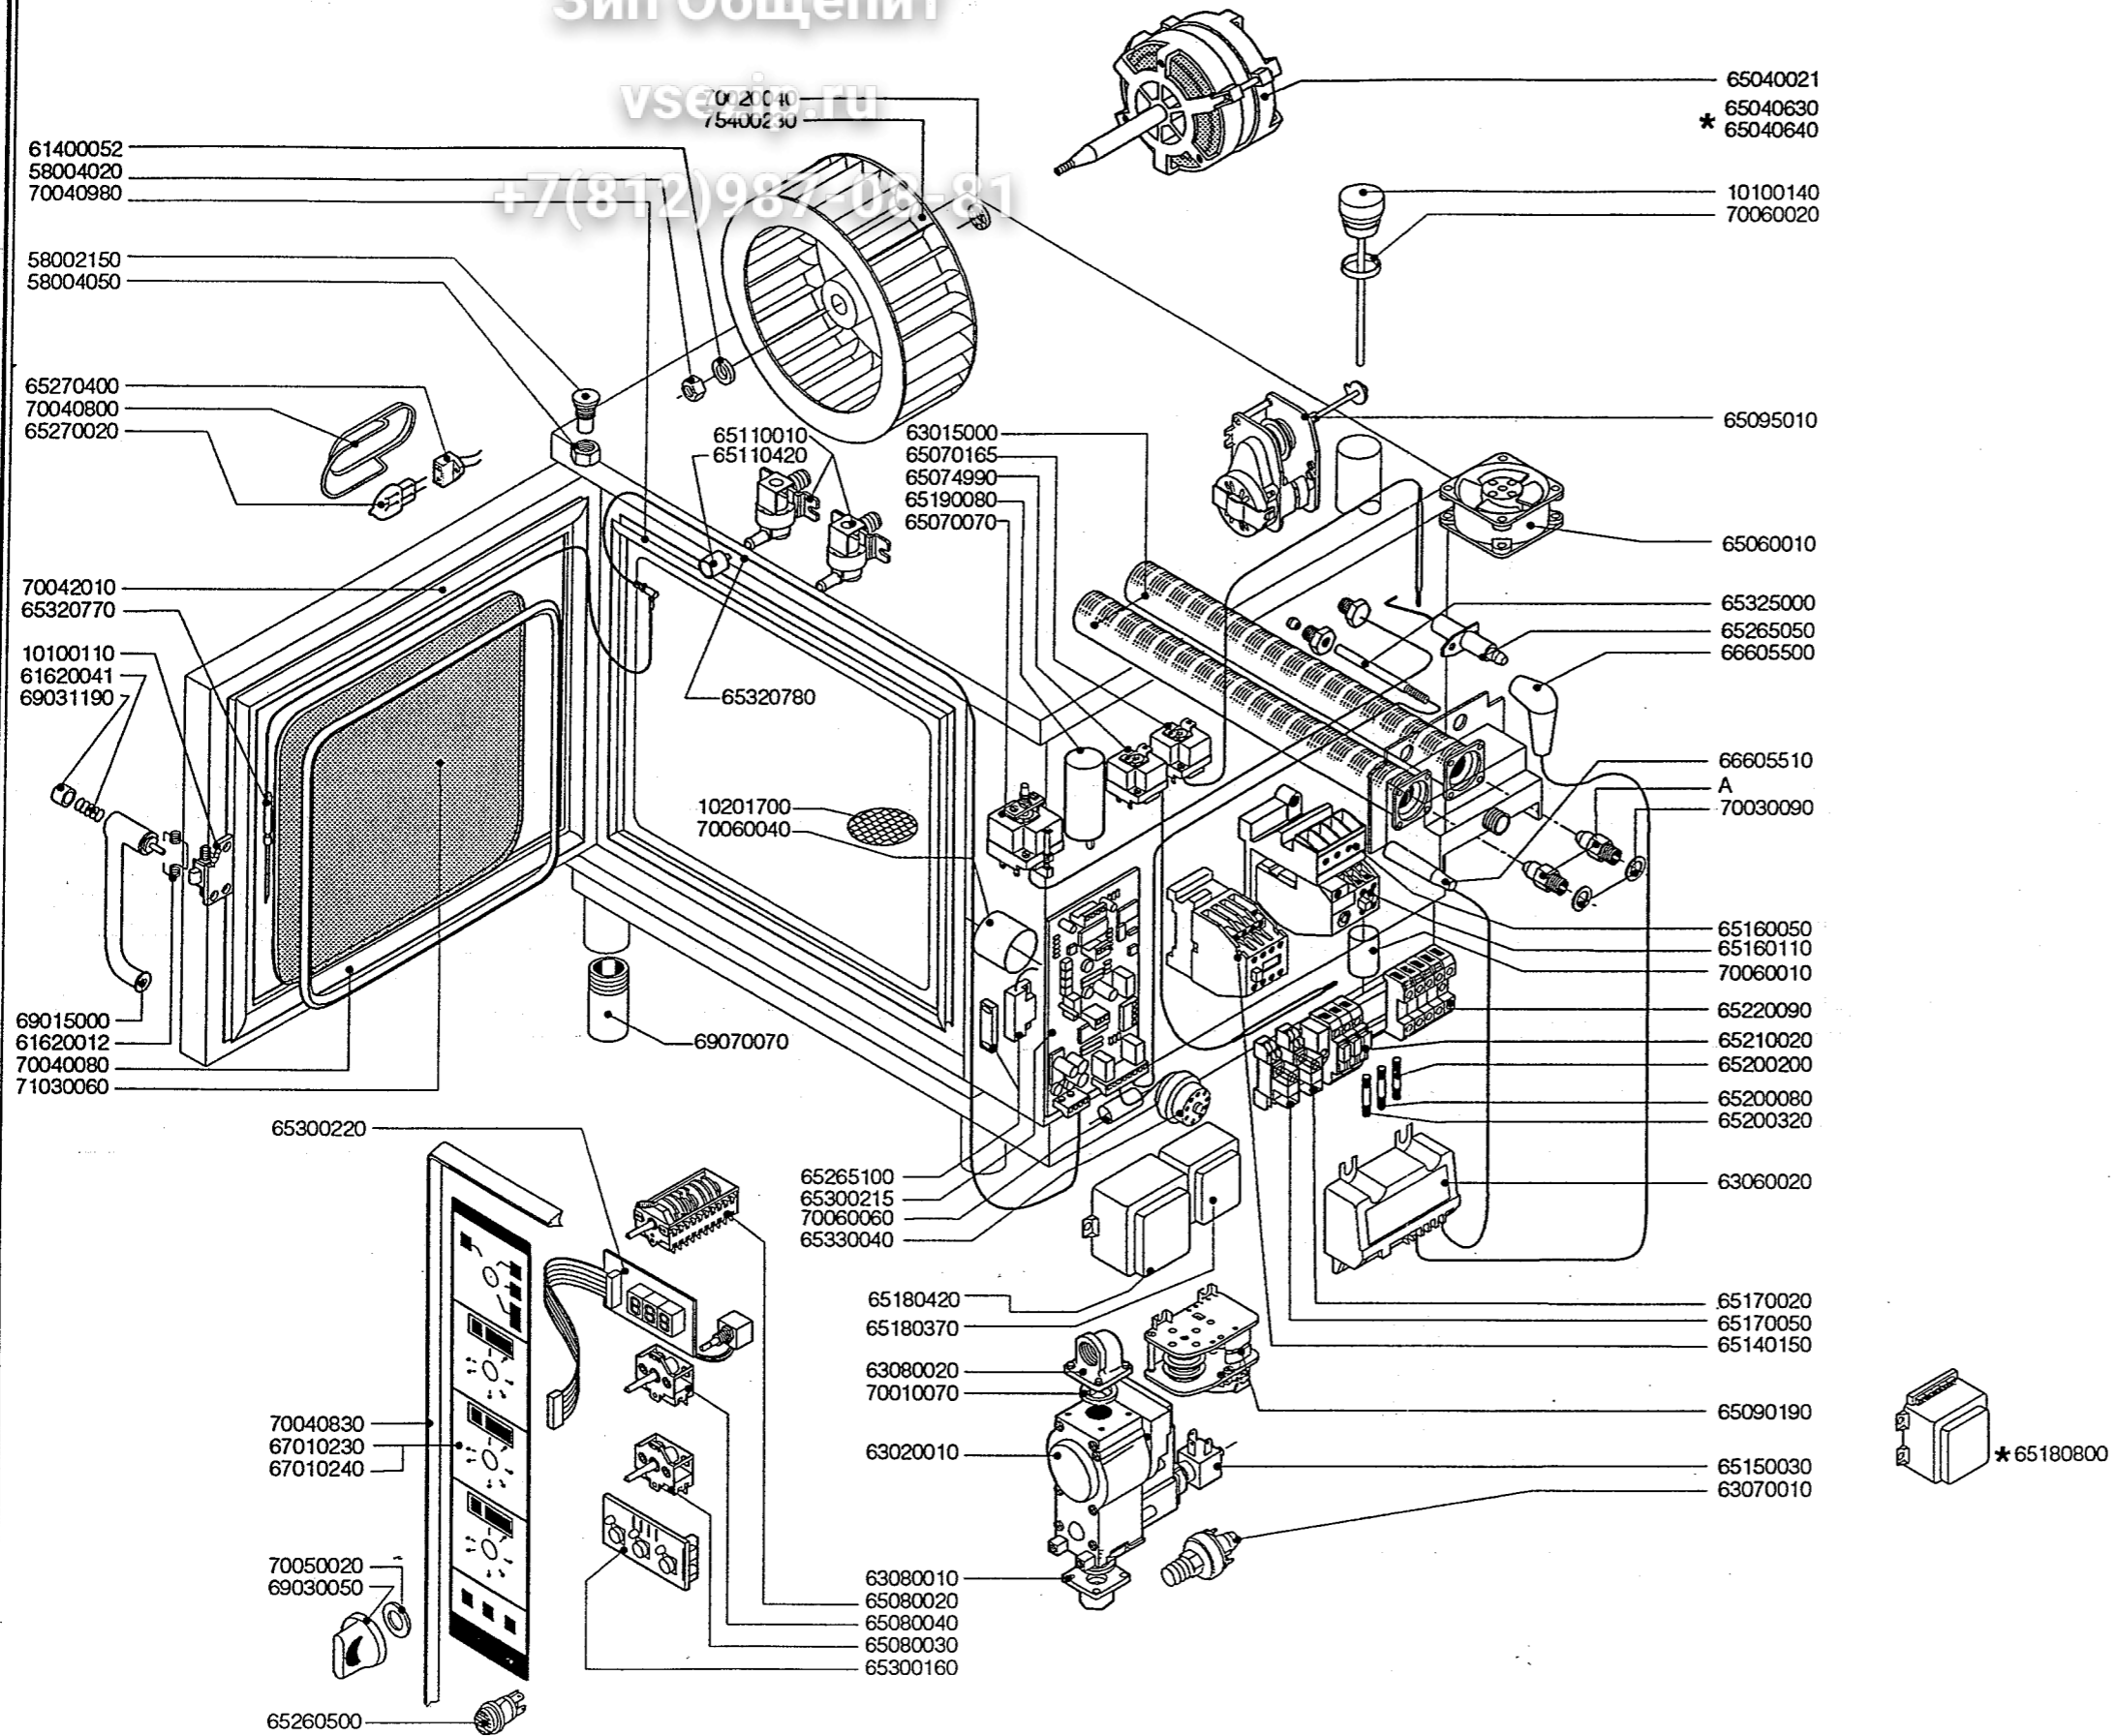

Зип Общежит

vse.ru

+7(812)987-08-81

ERSATZTEILE MIX VAPOR VG 106

KODE	BEZEICHUNG	S	L
10100110	FLANSCH	1	1
10100140	ABZUGSSTUTZEN	1	1
10201700	ABFLUSSFILTER	1	1
58002150	SCHARNIERSTIFT	1	1
58004020	VENTILATORMUTTER	1	1
58004050	MUTTER DES SCHARNIERSTIFTES	1	1
61400052	UNTERLEGSCHIEBE	1	1
61620012	FEDER F.SCHLISSHAKEN	1	1
61620041	FEDER F.GRIFFKNOPF	1	1
63015000	BRENNER	1	1
63020010	GAS VENTIL	1	1
63060020	ELEKTRONISCHE ZUNDUNG	1	1
63070010	DRUCKSCHALTER	1	1
63080010	FLANSCH MIT BOGEN	1	1
63080020	FLANSCH MIT BOGEN	1	1
65040021	MOTOR	1	1
65060010	ABKÜLUNGS MOTOR	1	1
65070070	SICHERHEITS-THERMOSTAT	1	1
65070165	THERMOSTAT	1	1
65074990	THERMOSTAT Z.WRASENABLOSCHUNG	1	1
65080020	SCHALTER	1	1
65080030	SCHALTER	0	1
65080040	SCHALTER	2	2
65090190	POLWENDER	1	1
65095010	DAMPFABLASS-STELLMOTOR	1	1
65110010	MAGNETVENTIL	2	2
65110420	DRUCKMINDERER	1	1
65140150	SCHUTZ	2	2
65150030	MAGNETVENTILSPULE	1	1
65160050	HALTER DES UBERSTROMAUSLOSERS	1	1
65160110	MOTORSCHUTZSCHALTER 0,63-1 A	1	1
65170020	RELAIS 12V DC	3	4
65170050	RELAIS 240V AC	1	1
65180370	TRANSFORMATOR 6 VA	1	1
65180420	TRANSFORMATOR 20 VA	0	1
65190080	KONDENSATOR 5 MF	1	1
65200080	SCHMELZSICHERUNG 0,125 A (T)	1	1
65200200	SCHMELZSICHERUNG 2 A	1	1
65200320	SCHMELZSICHERUNG 0,15 A (T)	0	1
65210020	SICHERUNGSHALTER	2	3
65220090	KLEMMLEISTE	1	1
65260500	EINPOLIGE TASTE	1	1
65265050	PIEZOZÜENDKERZEN	2	2
65265100	TUERSCHALTER	1	1
65270020	LAMPE	0	1
65270400	LAMPEHALTERUNG	0	1
65300160	DRUCKTASTENPLATINE	1	1
65300215	FUNKTIONSPLATINE S-L	1	1
65300220	DISPLAY	2	3
65320770	KERNTEMPERATUFUEHLER	0	1
65320780	SEIL KERNTEMPERATUFUEHLER	0	1
65325000	FUEHLER	1	1
65330040	SUMMER	1	1
66605500	ZÜENDKERSENKABEL	1	1
66605510	ZÜENDKERZENKABEL	1	1
67010230	BEDIENUNGSFOLIE S	1	0
67010240	BEDIENUNGSFOLIE L	0	1
69015000	HANGRIFF	1	1
69030050	DREHKNOPF	3	4
69031190	TUERGRIFFKNOPF	1	1
69070070	FUSS	4	4
70010070	RING	2	2
70020040	MOTORDICHTUNG	1	1
70030090	DUESENDICHTUNG	2	2
70040080	HARTGLASSDICHTUNG	2	2
70040800	LAMPENDICHTUNG	0	1
70040830	DICHTUNG DER BEDIENUNGSBLLENDE	1	1
70040980	DICHTUNG DER FRONTSEITE	1	1
70042010	TUERDICHTUNG	1	1
70050020	DICHTUNG DES BEDIENUNGSKNEBELS	6	8
70060010	MUFFE	2	2
70060020	DICHTUNG DES ABZUGS	1	1
70060040	MUFFE	1	1
70060060	MUFFE	1	1
71030060	HARTGLAS	1	1
75400230	LUEFTERRAD	1	1