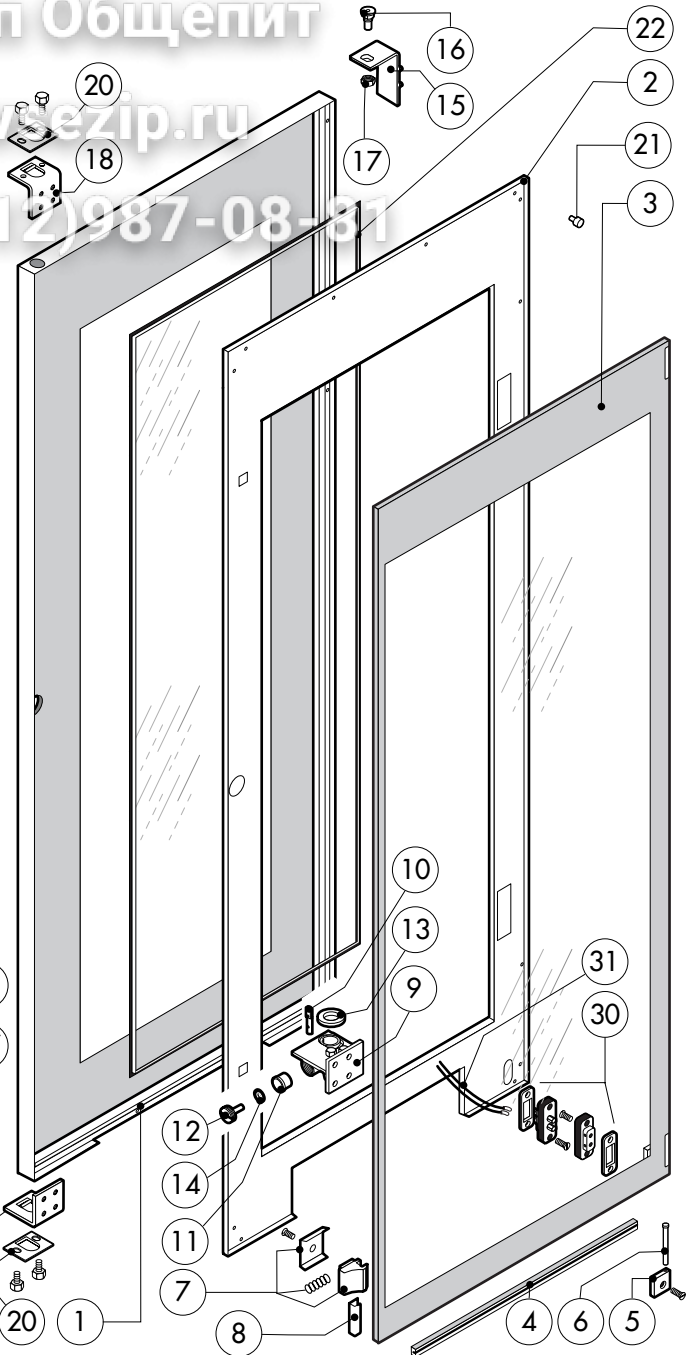

Зип Общепит

vsezip.ru

+7(812)987-08-81

016.40.181.0792.040105.DONADINI.sfi

POS.	KODEX	ANZAHL	BESCHREIBUNG
1	R11100181	1	TUER
2	R11205361	1	INNENTUERE
3	R11100150	1	INNERES TÜRGLAS
4	R70044300	1	TRANSPORTWAGEN-ANSCHLAGSDICHTUNG (0,7MT)
5	R58001760	2	SCHARNIER F. INNENSCHIEBE
6	R58001770	2	SCHARNIERBOLZEN F. INNENSCHIEBE
7	R58001780	2	VERSCHLUSSSATZ F. INNENSCHIEBE
8	R11411860	2	"C" PROFIL
9	R11205390	1	UNTERES SCHARNIER MIT ARRETIERUNG
10	R58002540	1	KEIL F. TÜRSTIFT
11	R58002550	1	GLEITSTUECK F. TÜRARRETIERUNG
12	R58002560	1	DRUCKSCHRAUBE F. UNTERERS TÜRSCARNIER
13	R58002570	1	UNTERLEGSCHIEBE Ø 30/15x3
14	R61620091	16	TELLERFEDER Ø 14/6.4
15	R11200560	1	OBERES SCHARNIER
16	R58002150	1	OBERES SCHARNIERSTIFT
17	R58004050	1	MUTTER F. OBERES SCHARNIERSTIFT
18	R11411520	1	OBERE PLATTE F. DRUECKSTAEBE
19	R11205400	1	UNTERE PLATTE F. DRUECKSTAEBE
20	R10207680	2	PLATTE Z. EINFUEHRUNG DRUECKSTAEBE
21	R70050100	9	SILIKONANSCHLAG F. INNENSCHIEBE
22	R70044160	1	HARTGLASSDICHTUNG (3,72MT)

POS.	KODEX	ANZAHL	BESCHREIBUNG
23	R66110330	1	VERDRAHTUNG TURBELEUCHTUNG
24	R11401440	2	LAMPENKALOTTE
25	R71500150	2	LAMPLENGLAS
26	R70044200	2	LAMPLENGLAS
27	R11401450	2	FLANSH FLAMPENVERGLASUNG
28	R65270020	2	LAMPE 20W 12V G4
29	R65270450	2	LAMPENHALTERUNG
30	R65260750	1	LICHTKONTSCHALTER
31	R66110300	1	VERDRAHTUNG LICHTKONTAKT
32	R11100310	1	TUERGRIF KOMPLETT
33	R61090052	1	SENKKOPFSCHRAUBE M6x16
34	R69010600	1	GRIFFKORPUS
35	R69010610	1	TUERGRIF
36	R61030601	1	ZYLINDERKOPFSCHRAUBE M8x20
37	R11205340	1	SCHLIESSNASE AM TUERGRIF
38	R03200970	1	FLANSCH
39	R58004781	1	HAKEN F. TUERGRIF
40	R61040272	1	SCHRAUBE F. TUERGRIFHAKEN
41	R61420021	1	ELASTISCHE UNTERLEGSCHIEBE
42	R11205381	1	VERSCHLUSSTANGE
43	R11205370	1	VERSCHLUSSTANGE