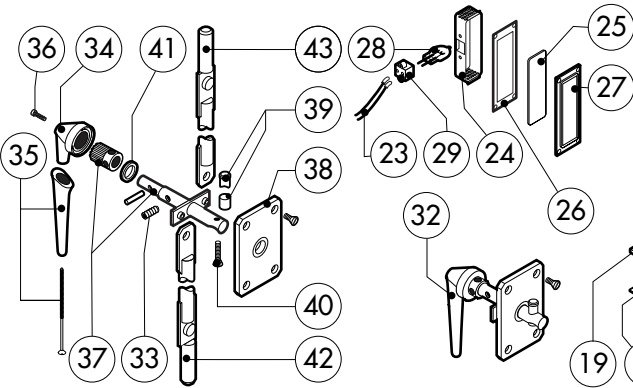

Зип Общепит

vsezip.ru

+7(812)987-08-81

016.40.181.0792.040105.DONADINI.sfi

POS.	KODEX	ANZAHL	BESCHREIBUNG
1	R11100181	1	TUER
2	R11205361	1	INNENTUERE
3	R11100150	1	INNERES TÜRGLAS
4	R70044300	1	TRANSPORTWAGEN-ANSCHLAGSDICHTUNG (0,7MT)
5	R58001760	2	SCHARNIER F. INNENSCHIEBE
6	R58001770	2	SCHARNIERBOLZEN F. INNENSCHIEBE
7	R58001780	2	VERSCHLUSSSATZ F. INNENSCHIEBE
8	R11411860	2	"C" PROFIL
9	R11205390	1	UNTERES SCHARNIER MIT ARRETIERUNG
10	R58002540	1	KEIL F. TÜRSTIFT
11	R58002550	1	GLEITSTUECK F. TÜRARRETIERUNG
12	R58002560	1	DRUCKSCHRAUBE F. UNTERERS TÜRSCARNIER
13	R58002570	1	UNTERLEGSCHIEBE Ø 30/15x3
14	R61620091	16	TELLERFEDER Ø 14/6.4
15	R11200560	1	OBERES SCHARNIER
16	R58002150	1	OBERES SCHARNIERSTIFT
17	R58004050	1	MUTTER F. OBERES SCHARNIERSTIFT
18	R11411520	1	OBERE PLATTE F. DRUECKSTAEBE
19	R11205400	1	UNTERE PLATTE F. DRUECKSTAEBE
20	R10207680	2	PLATTE Z. EINFUEHRUNG DRUECKSTAEBE
21	R70050100	9	SILIKONANSCHLAG F. INNENSCHIEBE
22	R70044160	1	HARTGLASSDICHTUNG (3,72MT)

POS.	KODEX	ANZAHL	BESCHREIBUNG
23	R66110330	1	VERDRAHTUNG TURBELEUCHTUNG
24	R11401440	2	LAMPENKALOTTE
25	R71500150	2	LAMPLENGLAS
26	R70044200	2	LAMPLENGLAS
27	R11401450	2	FLANSH FLAMPENVERGLASUNG
28	R65270020	2	LAMPE 20W 12V G4
29	R65270450	2	LAMPENHALTERUNG
30	R65260750	1	LICHTKONTSCHALTER
31	R66110300	1	VERDRAHTUNG LICHTKONTAKT
32	R11100310	1	TUERGRIF KOMPLETT
33	R61090052	1	SENKKOPFSCHRAUBE M6x16
34	R69010600	1	GRIFFKORPUS
35	R69010610	1	TUERGRIF
36	R61030601	1	ZYLINDERKOPFSCHRAUBE M8x20
37	R11205340	1	SCHLIESSNASE AM TUERGRIF
38	R03200970	1	FLANSCH
39	R58004781	1	HAKEN F. TUERGRIF
40	R61040272	1	SCHRAUBE F. TUERGRIFHAKEN
41	R61420021	1	ELASTISCHE UNTERLEGSCHIEBE
42	R11205381	1	VERSCHLUSSTANGE
43	R11205370	1	VERSCHLUSSTANGE