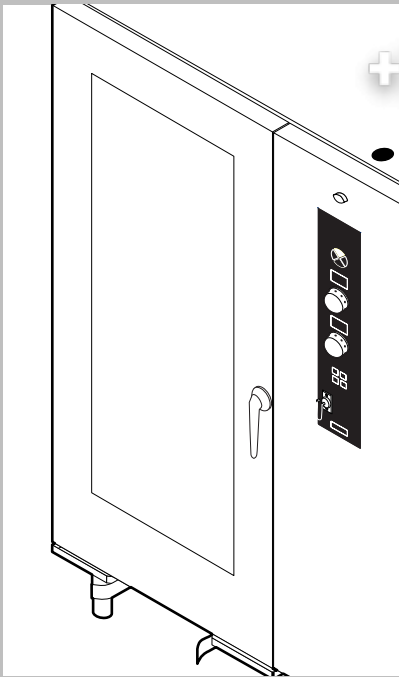

Зип Общепит

vsezip.ru

+7(812)987-08-81

016.40.181.0792.040105.DONADINI.sfi

POS.	KODEX	ANZAHL	BESCHREIBUNG
1	R11100181	1	TUER
2	R11205361	1	INNENTUERE
3	R11100150	1	INNERES TÜRGLAS
4	R70044300	1	TRANSPORTWAGEN-ANSCHLAGSDICHTUNG (0,7MT)
5	R58001760	2	SCHARNIER F. INNENSCHIEBE
6	R58001770	2	SCHARNIERBOLZEN F. INNENSCHIEBE
7	R58001780	2	VERSCHLUSSSATZ F. INNENSCHIEBE
8	R11411860	2	"C" PROFIL
9	R11205390	1	UNTERES SCHARNIER MIT ARRETIERUNG
10	R58002540	1	KEIL F. TÜRSTIFT
11	R58002550	1	GLEITSTUECK F. TÜRARRETIERUNG
12	R58002560	1	DRUCKSCHRAUBE F. UNTERERS TÜRSCARNIER
13	R58002570	1	UNTERLEGSCHIEBE Ø 30/15x3
14	R61620091	16	TELLERFEDER Ø 14/6.4
15	R11200560	1	OBERES SCHARNIER
16	R58002150	1	OBERES SCHARNIERSTIFT
17	R58004050	1	MUTTER F. OBERES SCHARNIERSTIFT
18	R11411520	1	OBERE PLATTE F. DRUECKSTAEBE
19	R11205400	1	UNTERE PLATTE F. DRUECKSTAEBE
20	R10207680	2	PLATTE Z. EINFUEHRUNG DRUECKSTAEBE
21	R70050100	9	SILIKONANSCHLAG F. INNENSCHIEBE
22	R70044160	1	HARTGLASSDICHTUNG (3,72MT)

POS.	KODEX	ANZAHL	BESCHREIBUNG
23	R66110330	1	VERDRAHTUNG TURBELEUCHTUNG
24	R11401440	2	LAMPENKALOTTE
25	R71500150	2	LAMPLENGLAS
26	R70044200	2	LAMPLENGLAS
27	R11401450	2	FLANSH FLAMPENVERGLASUNG
28	R65270020	2	LAMPE 20W 12V G4
29	R65270450	2	LAMPENHALTERUNG
30	R65260750	1	LICHTKONTSCHALTER
31	R66110300	1	VERDRAHTUNG LICHTKONTAKT
32	R11100310	1	TUERGRIF KOMPLETT
33	R61090052	1	SENKKOPFSCHRAUBE M6x16
34	R69010600	1	GRIFFKORPUS
35	R69010610	1	TUERGRIF
36	R61030601	1	ZYLINDERKOPFSCHRAUBE M8x20
37	R11205340	1	SCHLIESSNASE AM TUERGRIF
38	R03200970	1	FLANSCH
39	R58004781	1	HAKEN F. TUERGRIF
40	R61040272	1	SCHRAUBE F. TUERGRIFHAKEN
41	R61420021	1	ELASTISCHE UNTERLEGSCHIEBE
42	R11205381	1	VERSCHLUSSTANGE
43	R11205370	1	VERSCHLUSSTANGE