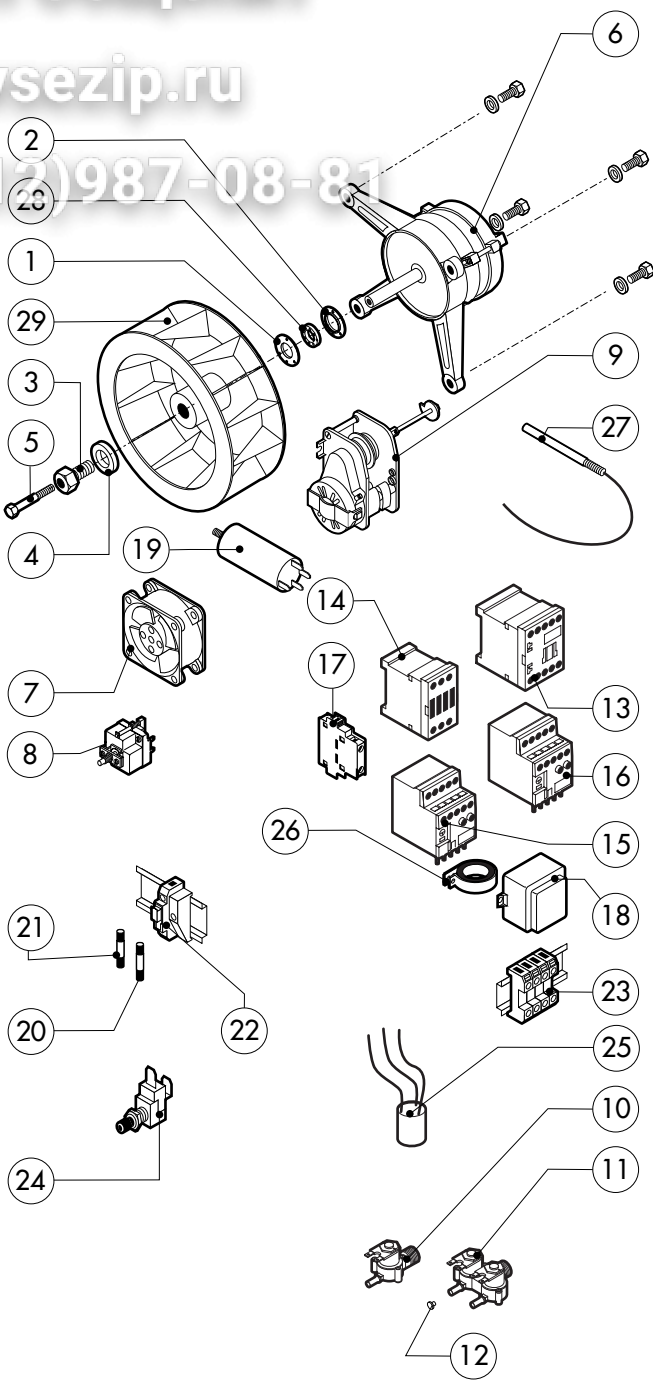

016.40.186.0178 180505 DONADINI s.r.l.

POS.	CODICE	PEZZI	DESCRIZIONE
1	R58003840	1	FLANGIA GUARNIZIONE MOTORE
2	R58003850	1	CONTROFLANGIA GUARNIZIONE MOTORE
3	R58004000	1	VITE FISSAGGIO VENTOLA M12x1.5 SX
4	R58004010	1	RONDELLA FISSAGGIO VENTOLA Ø 30/12.5
5	R61020562	1	VITE MOTORE TE A2 M6x55
6	*R65040520	1	KIT MOTORE KW 055/015
7	R65060050	2	VENTILATORE COMPATTO Ø 120
8	R65070350	1	KIT TERMOSTATO SICUREZZA CAMERA F2
9	R65095000	1	MOTORINO SFIATO COMPLETO
10	R65110200	1	ELETTROVALVOLA 1 VIA 220V 50HZ
11	R65110230	1	ELETTROVALVOLA 2 VIE 220V 50HZ C/REG. PORT.
12	R65110510	1	REGOLATORE DI PORTATA 15LT.
13	*R65140550	4	TELERUTTORE DIL 00 M-01 4KW
14	*R65140560	3	TELERUTTORE DIL 0 M 7,5KW
15	*R65160420	1	TERMICO Z 00-1,6
16	*R65160450	1	TERMICO Z 00-1,0
17	*R65140600	1	CONTATTO AUSILIARIO 1L+1R 11S DIL M 7,5-15KW
18	R65180420	2	TRASFORMATORE 20VA
19	*R65190180	1	CONDENSATORE 10 µF

POS.	CODICE	PEZZI	DESCRIZIONE
20	R65200200	1	FUSIBILE 2A
21	R65200080	2	FUSIBILE 0.125A (T)
22	R65210020	3	PORTAFUSIBILE BARRA DIN
23	R65220080	1	MORSETTIERA
24	R65260540	1	MICRO PORTA COMPLETO
25	*R65280200	3	FILTRO ANTIDISTURBO
26	*R65280450	1	FERRITE
27	R65325000	2	SONDA PT100
28	R70020050	1	GUARNIZIONE MOTORE
29	*R75400440	1	KIT VENTOLA Ø 350x114/12 50HZ P.D.

* COMPONENTE SOGGETTO A VARIAZIONI PER TENSIONE DI ALIMENTAZIONE DIVERSA DALLO STANDARD (3N AC 400V 50HZ)