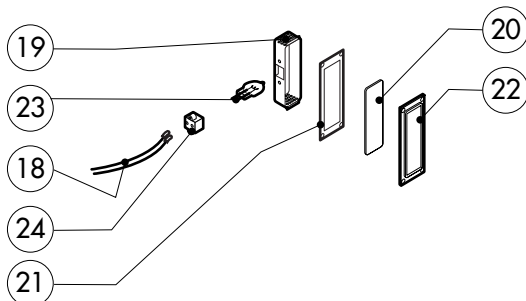

ЗипОбщепит

vsezip.ru

+7(812)987-08-81

POS.	CODICE	PEZZI	DESCRIZIONE
1	R18203970	1	PORTA
2	R18203940	1	CONTROPORTA
3	R71201510	1	VETRO INTERNO PORTA
4	R58001760	2	CERNIERA FISSA VETRO INTERNO
5	R58001770	2	PERNO CERNIERA VETRO INTERNO
6	R58001780	2	KIT FERMO VETRO INTERNO
7	R11401340	2	PROFILO A "C" SUPERIORE
8	R18203910	1	SUPPORTO INFERIORE VETRO
9	R18203920	1	SUPPORTO SUPERIORE VETRO
10	R18404500	1	CERNIERA INFERIORE
11	R58002520	1	PERNO INFERIORE CERNIERA
12	R11200560	1	CERNIERA SUPERIORE
13	R58002150	1	PERNO SUPERIORE CERNIERA
14	R58004050	2	DADO PER PERNO CERNIERA SUPERIORE
15	R10401710	1	RONDELLA CERNIERA SUPERIORE
16	R70050100	6	TASSELLO BATTUTA VETRO
17	R70044150	1	GUARNIZIONE CRISTALLO
18	R66110320	1	CABLAGGIO LUCI PORTA
19	R11401440	1	CALOTTA LAMPADA
20	R71500150	1	VETRO LAMPADA
21	R70044200	1	GUARNIZIONE VETRO LAMPADA

POS.	CODICE	PEZZI	DESCRIZIONE
22	R11401450	1	FLANGIA FERMAVETRO LAMPADA
23	R65270020	1	LAMPADA ALOGENA 20W 12V G4
24	R65270450	1	PORTALAMPADA PER LAMPADA ALOGENA
25	R65260750	1	CONTATTO PER LUCI
26	R66110300	1	CABLAGGIO CONTATTO LUCI
27	R69015000	1	MANIGLIA PULSANTE COMPLETA
28	R09200230	1	IMPUGNATURA MANIGLIA
29	R10100110	1	FLANGIA NASELLO MANIGLIA COMPLETA
30	R58003240	1	ASTA PULSANTE MANIGLIA
31	R58004270	1	DISTANZIALE MANIGLIA
32	R58004830	1	GHIERA M18x1
33	R58005050	1	NASELLO MANIGLIA
34	R58005340	1	RONDELLA ISOLANTE INFERIORE MANIGLIA
35	R58005350	1	RONDELLA ISOLANTE SUPERIORE MANIGLIA
36	R61620012	1	MOLLA PER NASELLO MANIGLIA
37	R61620041	1	MOLLA PULSANTE MANIGLIA
38	R69031190	1	PULSANTE MANIGLIA
39	R58002160	1	PERNO NASELLO MANIGLIA
40	R18202020	1	AGGANCIANO NASELLO MANIGLIA