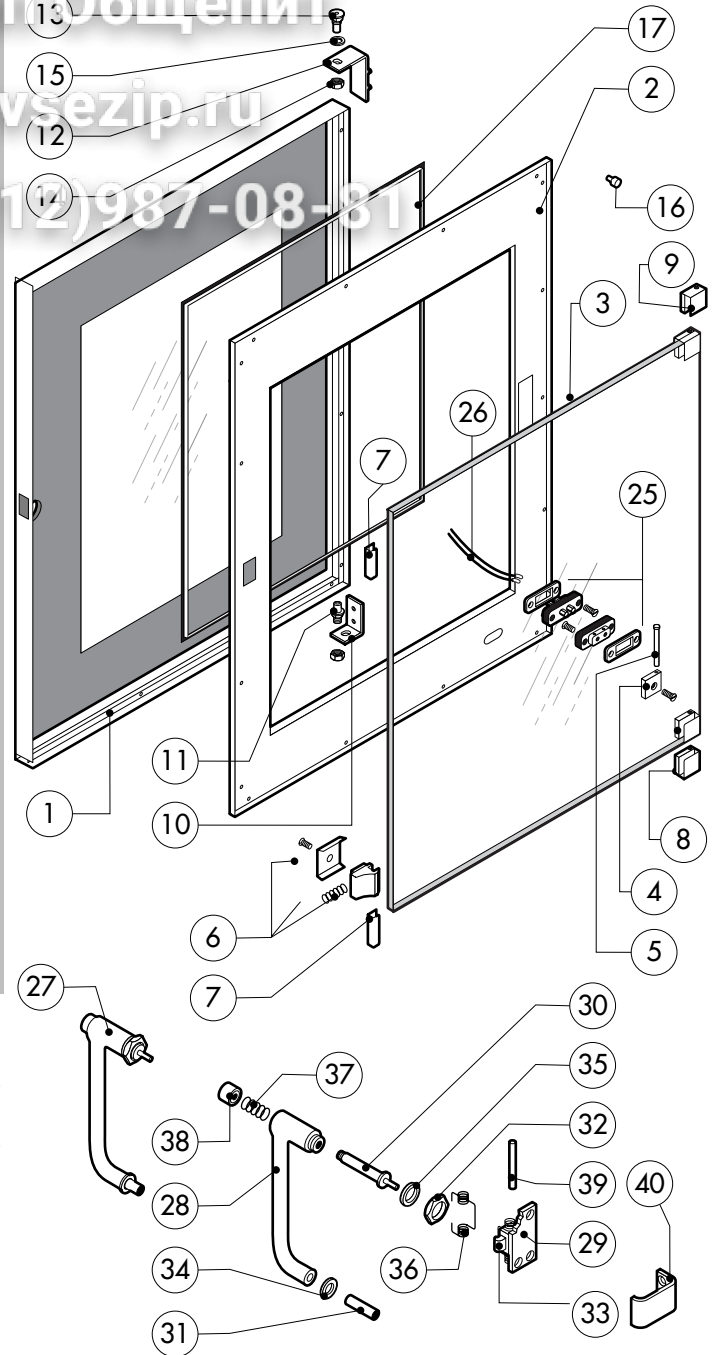

ЗипОбщепит

vsezip.ru

+7(812)987-08-81

POS.	CODICE	PEZZI	DESCRIZIONE
1	R18203970	1	PORTA
2	R18203940	1	CONTROPORTA
3	R71201510	1	VETRO INTERNO PORTA
4	R58001760	2	CERNIERA FISSA VETRO INTERNO
5	R58001770	2	PERNO CERNIERA VETRO INTERNO
6	R58001780	2	KIT FERMO VETRO INTERNO
7	R11401340	2	PROFILO A "C" SUPERIORE
8	R18203910	1	SUPPORTO INFERIORE VETRO
9	R18203920	1	SUPPORTO SUPERIORE VETRO
10	R18404500	1	CERNIERA INFERIORE
11	R58002520	1	PERNO INFERIORE CERNIERA
12	R11200560	1	CERNIERA SUPERIORE
13	R58002150	1	PERNO SUPERIORE CERNIERA
14	R58004050	2	DADO PER PERNO CERNIERA SUPERIORE
15	R10401710	1	RONDELLA CERNIERA SUPERIORE
16	R70050100	6	TASSELLO BATTUTA VETRO
17	R70044150	1	GUARNIZIONE CRISTALLO
18	R66110320	1	CABLAGGIO LUCI PORTA
19	R11401440	1	CALOTTA LAMPADA
20	R71500150	1	VETRO LAMPADA
21	R70044200	1	GUARNIZIONE VETRO LAMPADA

POS.	CODICE	PEZZI	DESCRIZIONE
22	R11401450	1	FLANGIA FERMAVETRO LAMPADA
23	R65270020	1	LAMPADA ALOGENA 20W 12V G4
24	R65270450	1	PORTALAMPADA PER LAMPADA ALOGENA
25	R65260750	1	CONTATTO PER LUCI
26	R66110300	1	CABLAGGIO CONTATTO LUCI
27	R69015000	1	MANIGLIA PULSANTE COMPLETA
28	R09200230	1	IMPUGNATURA MANIGLIA
29	R10100110	1	FLANGIA NASELLO MANIGLIA COMPLETA
30	R58003240	1	ASTA PULSANTE MANIGLIA
31	R58004270	1	DISTANZIALE MANIGLIA
32	R58004830	1	GHIERA M18x1
33	R58005050	1	NASELLO MANIGLIA
34	R58005340	1	RONDELLA ISOLANTE INFERIORE MANIGLIA
35	R58005350	1	RONDELLA ISOLANTE SUPERIORE MANIGLIA
36	R61620012	1	MOLLA PER NASELLO MANIGLIA
37	R61620041	1	MOLLA PULSANTE MANIGLIA
38	R69031190	1	PULSANTE MANIGLIA
39	R58002160	1	PERNO NASELLO MANIGLIA
40	R18202020	1	AGGANCIANO NASELLO MANIGLIA

POS.	CODICE	PEZZI	DESCRIZIONE
20	R65200200	1	FUSIBILE 2A
21	R65200080	2	FUSIBILE 0.125A (T)
22	R65210020	3	PORTAFUSIBILE BARRA DIN
23	R65220080	1	MORSETTIERA
24	R65260540	1	MICRO PORTA COMPLETO
25	*R65280200	3	FILTRO ANTIDISTURBO
26	*R65280450	1	FERRITE
27	R65325000	2	SONDA PT100
28	R70020050	1	GUARNIZIONE MOTORE
29	*R75400440	1	KIT VENTOLA Ø 350x114/12 50HZ P.D.