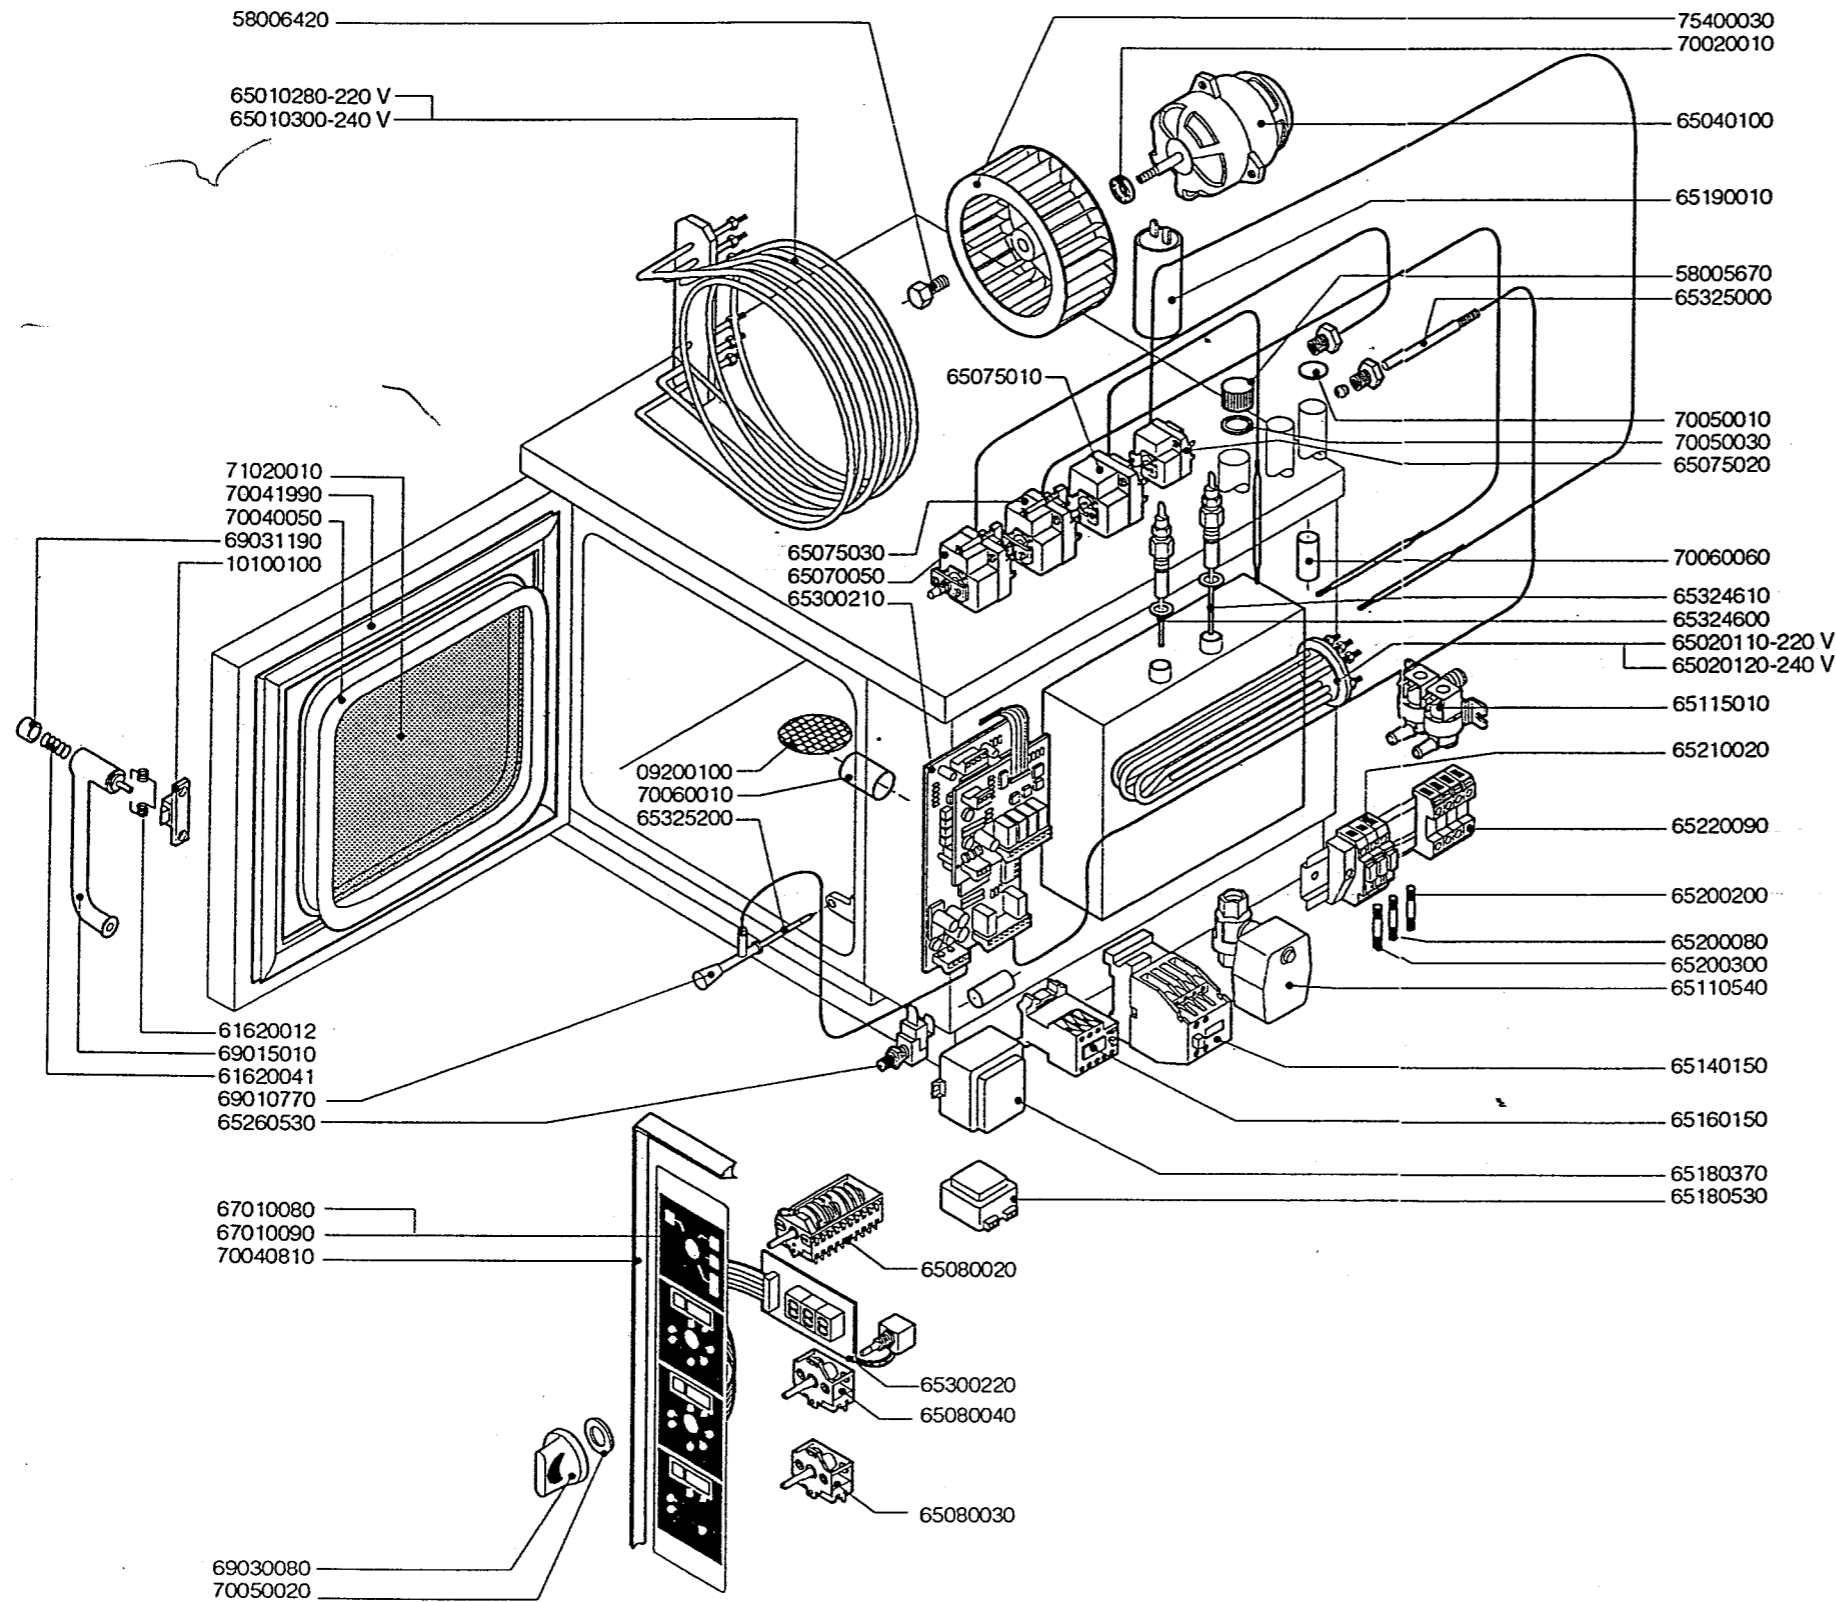

Зип Общепит

vsezip.ru

+7(812)987-08-81

ERSATZTEILE H.-DÄMPFER COMPACT ME 004

KODE	BEZEICHNUNG	S	L
09200100	ABFLUSSFILTER	1	1
10100100	FLANSCH	1	1
58005670	SCHRAUBVERSCHLUSS	1	1
58006420	VENTILATORSCHRAUBE	1	1
61620012	FEDER F.SCHLISSHAKEN	1	1
61620041	FEDER F.GRIFFKNOPF	1	1
65010280	HEIZKOERPER 3,15 KW 220V	1	1
65010300	HEIZKOERPER 3,15 KW 240V	1	1
65020110	BOILER HEIZKOERPER 3,15 KW 220V	1	1
65020120	BOILER HEIZKOERPER 3,15 KW 240V	1	1
65040100	MOTOR	1	1
65070050	SICHERHEITS-THERMOSTAT	1	1
65075010	THERMOSTAT Z.WRASENABLOSCHUNG	1	1
65075020	ABFLUSS-THERMOSTAT	1	1
65075030	SICHERHEITS THERMOSTAT BOILER	1	1
65080020	SCHALTER	1	1
65080030	SCHALTER	0	1
65080040	SCHALTER	2	2
65110540	BOILERBLAUF VENTIL	1	1
65115010	MAGNETVENTIL	1	1
65140150	SCHUETZ	3	3
65160150	MOTORSCHUTZSCHALTER 0,25-0,4A	1	1
65180370	TRANSFORMATOR 7 VA	1	1
65180530	TRANSFORMATOR 3 VA	1	1
65190010	KONDENSATOR 4MF	1	1
65200080	SCHMELZSICHERUNG 0,125 A (T)	1	1
65200200	SCHMELZSICHERUNG 2 A	1	1
65200300	SCHMELZSICHERUNG 0,1 A (T)	1	1
65210020	SICHERUNGSHALTER	3	3
65220090	KLEMMLEISTE	1	1
65260530	TUERSCHALTER	1	1
65300210	FUNKTIONSPLATINE L-S	1	1
65300220	DISPLAY	2	3
65324600	WASSERSTANDSFUEHLER MAX	1	1
65324610	WASSERSTANDSFUEHLER SICHERHEIT	1	1
65325000	FUEHLER	1	1
65325200	KERNTEMPERATUFUEHLER	0	1
67010080	BEDIENUNGSFOLIE S	1	0
67010090	BEDIENUNGSFOLIE L	0	1
69010770	ABLAUFKUGELGRIFF	0	1
69015010	HANDGRIFF	1	1
69030080	DREHKNOPF	3	4
69031190	TUERGRIFFKNOPF	1	1
70020010	MOTORDICHTUNG	1	1
70040050	HARTGLASSDICHTUNG	2	2
70040810	DICHTUNG DER BEDIENUNGSBLENDE	1	1
70041990	TUERDICHTUNG	1	1
70050010	DICHTUNG DES ABZUGS	1	1
70050020	DICHTUNG DES BEDIENUNGSKNEBELS	6	8
70050030	DICHTUNG DES BOILERSTUTZENS	1	1
70060010	MUFFE ø 30	1	1
70060060	MUFFE ø 15	2	2
71020010	HARTGLAS	1	1
75400030	LUEFTERRAD	1	1

* SONDRERSPANNUNGEN 380-415V OHNE NEUTRUM
 65180800 AUTOTRANSFORMATOR

039/1192